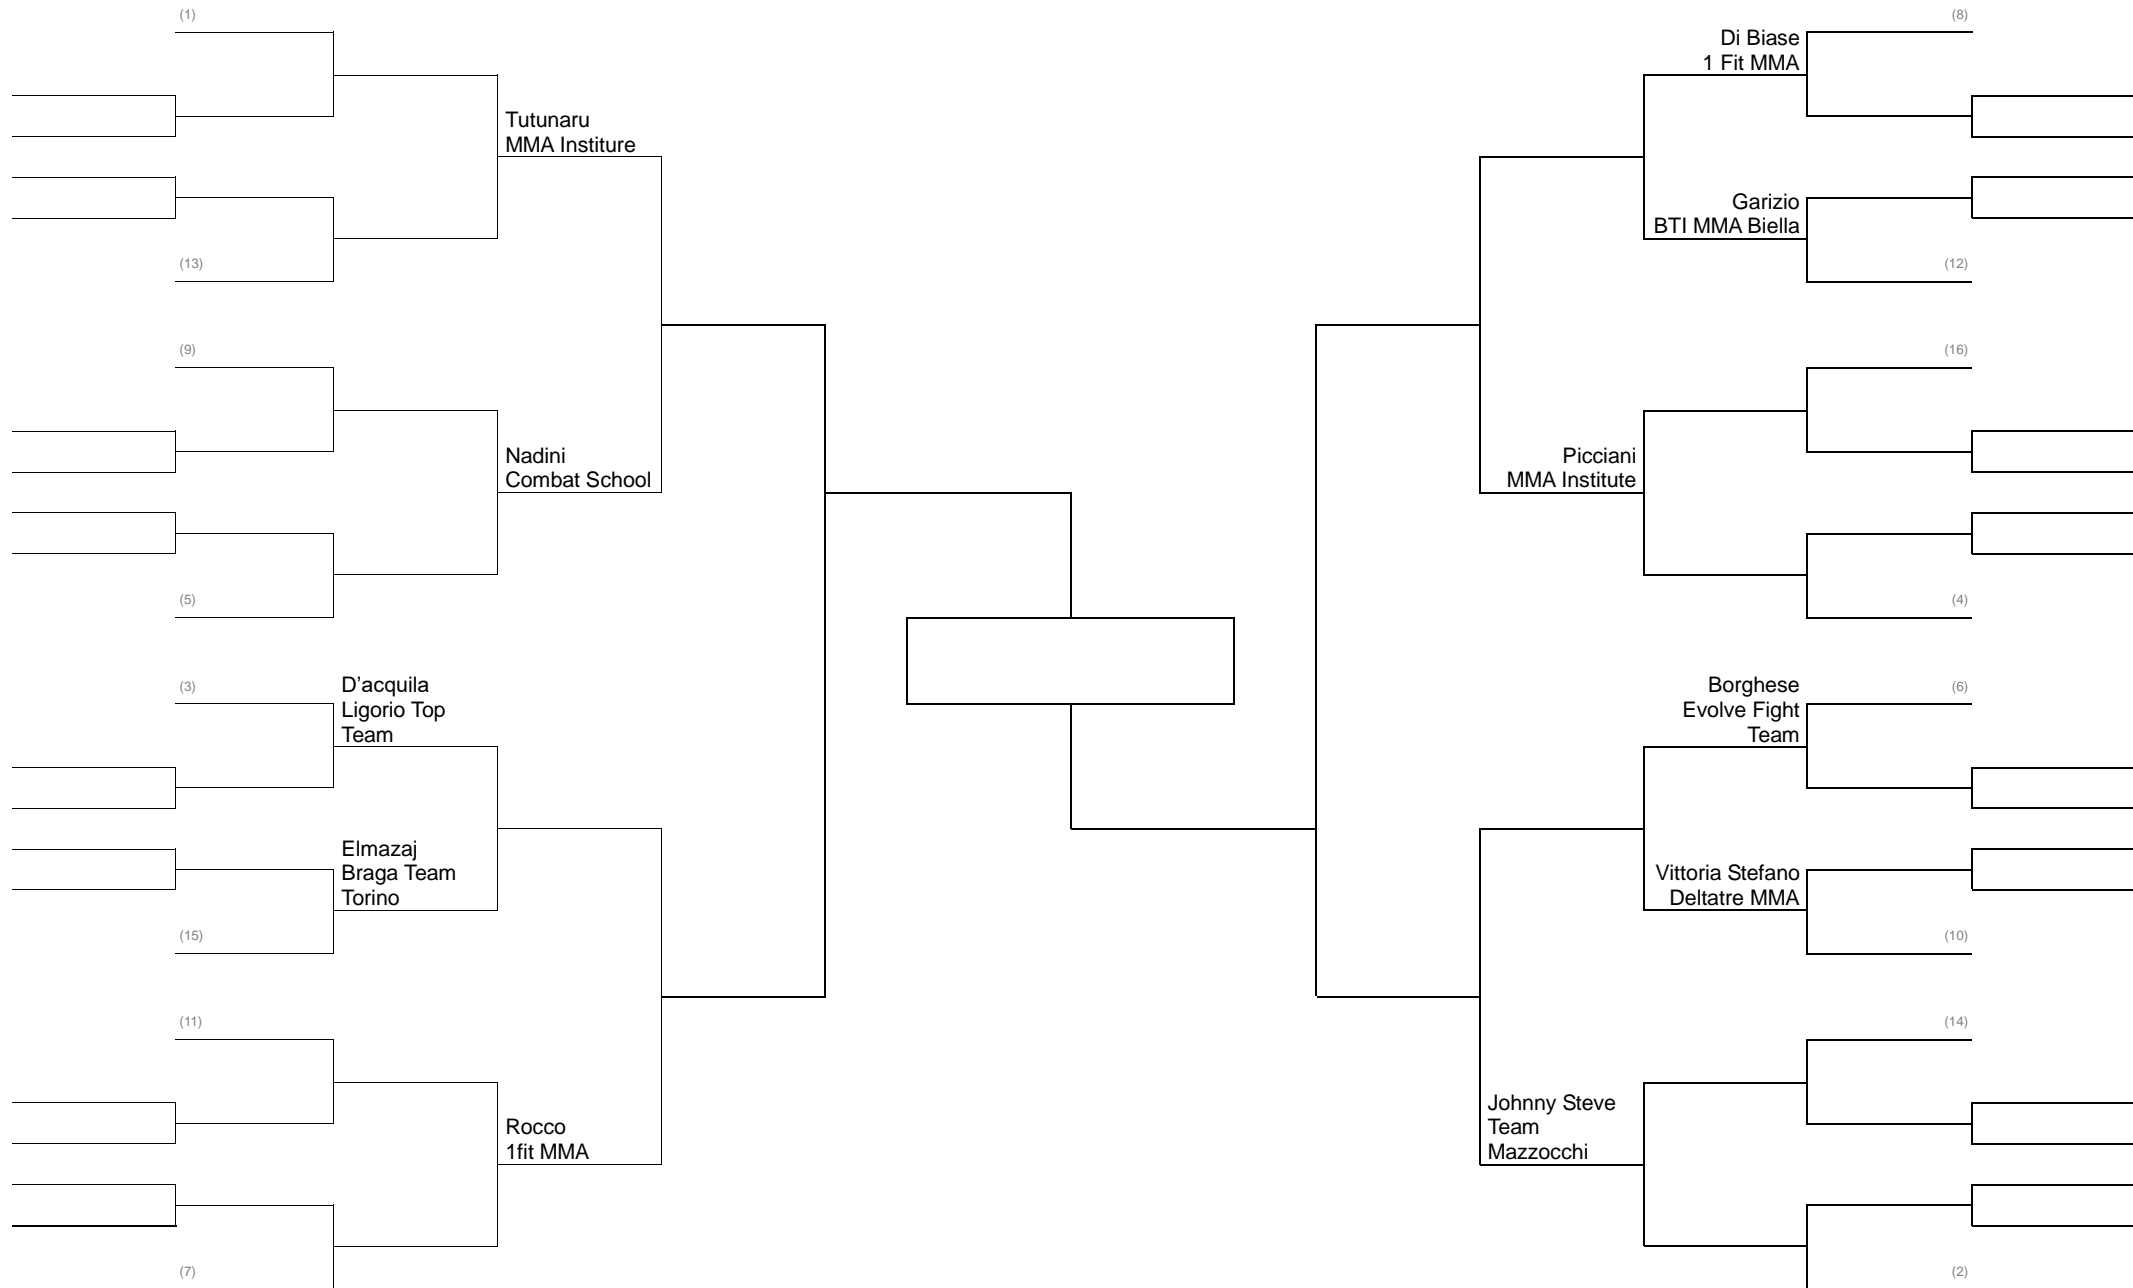

MMA LIGHT 62 KG PESI GALLO

MMA LIGHT 66 KG PESI PIUMA

MMA LIGHT 71 KG PESI LEGGERI

MMA LIGHT 77 KG PESI WELTER

MMA LIGHT 84 KG PESI MEDI

MMA SAFE CADETTI 16-17 ANNI 70-77KG Unificata

GRAPPLING CLASSE A 77 KG WELTER