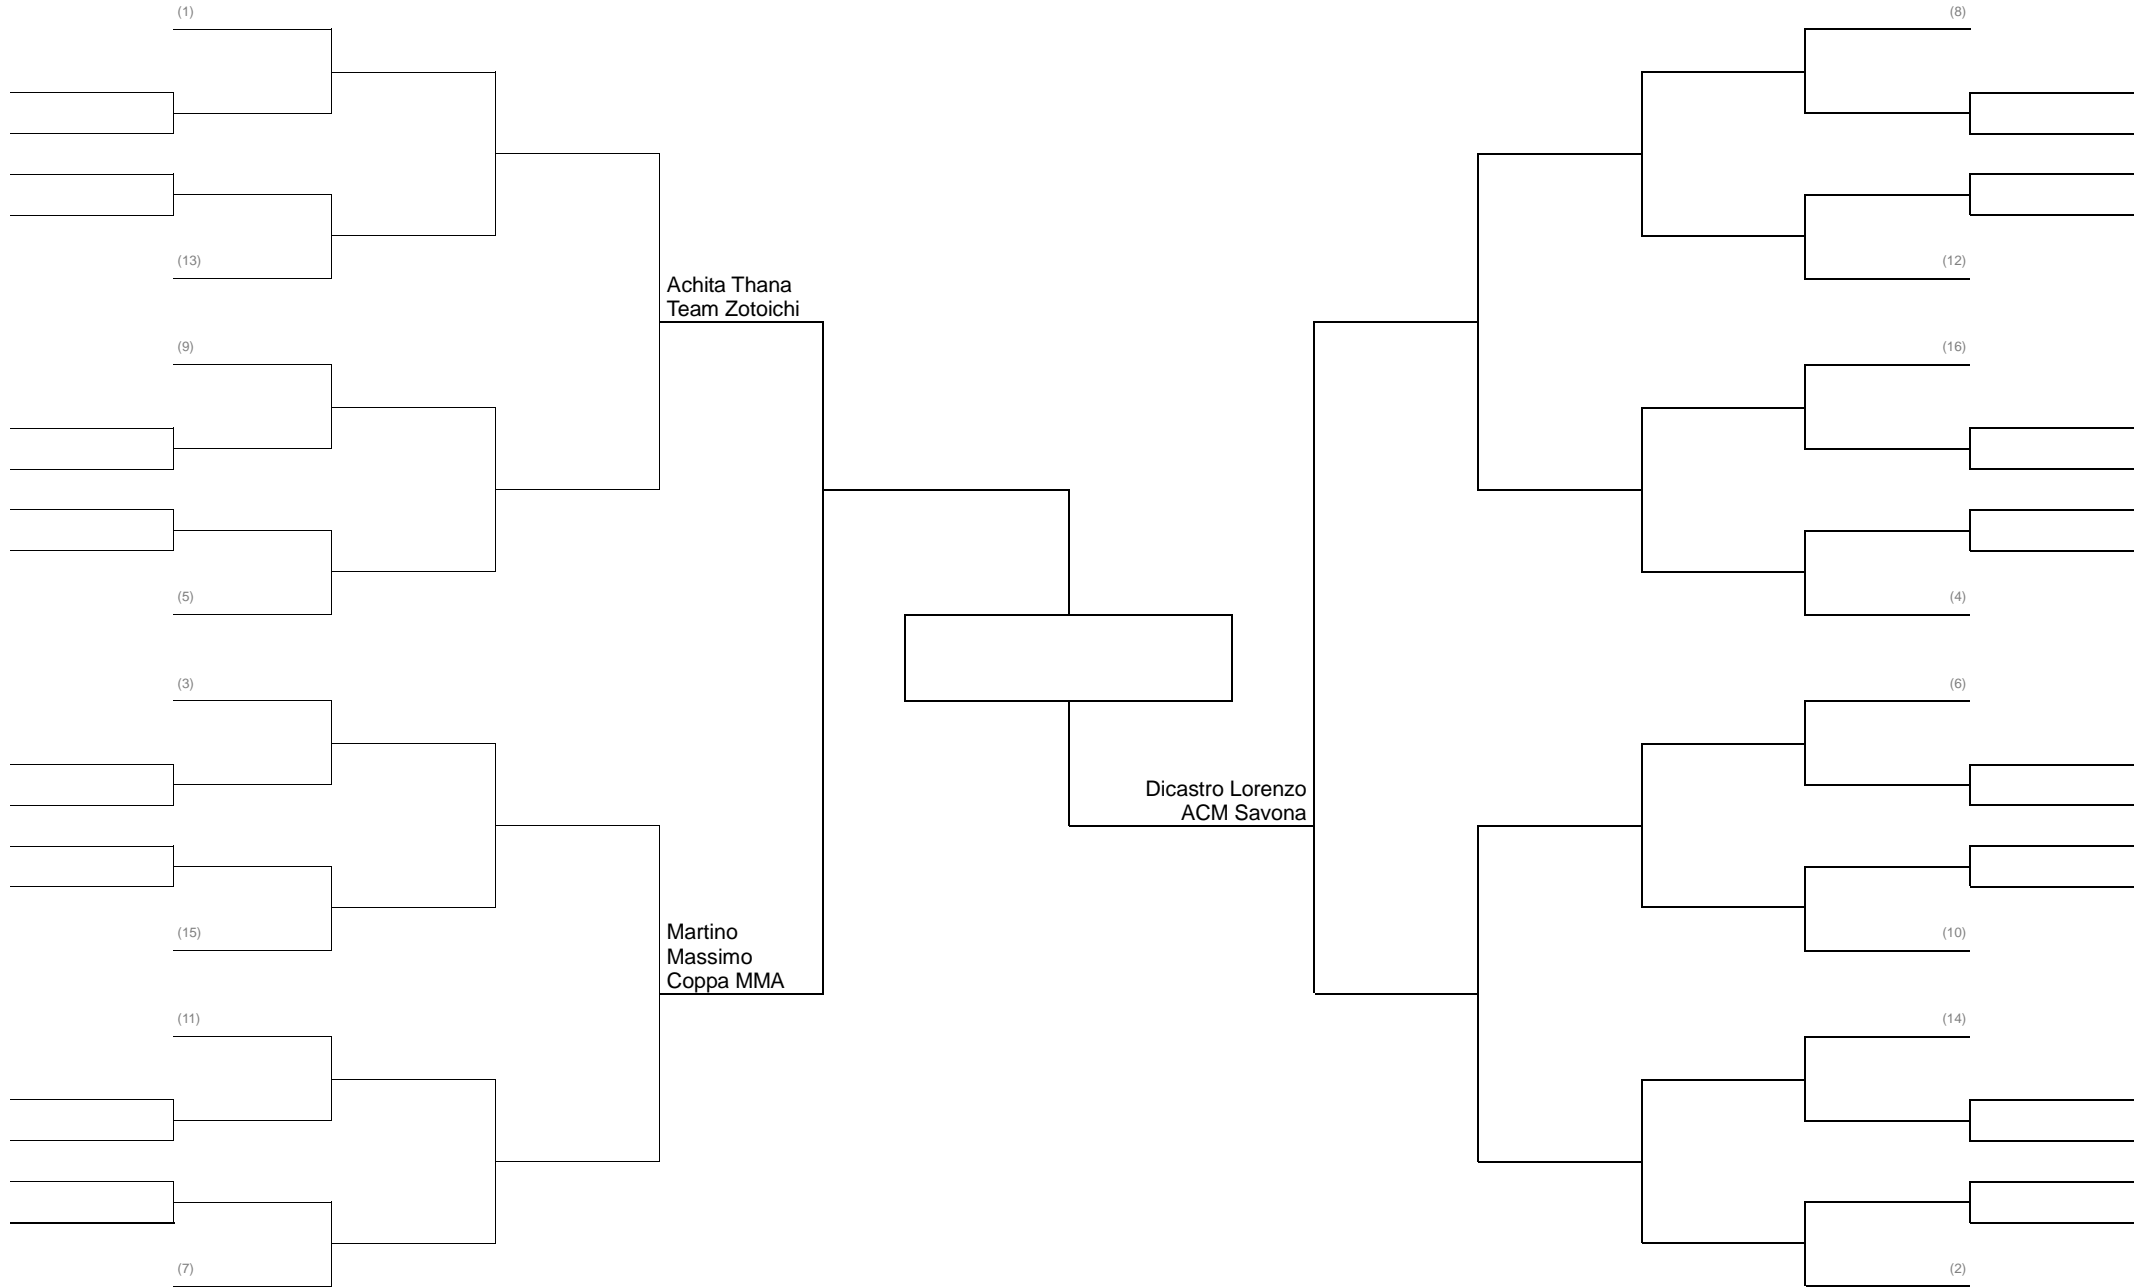

GRAPPLING SERIE D 100 KG PESI Massimi

MMA SAFE CADETTI +85 KG Girone Italiana CASCO GROSSO PER TUTTI OBBLIGATORIO

MMA SAFE FEMMINILE UNIFICATA fino kg 62

MMA SAFE CADETTI 63 KG CASCO GROSSO OBBLIGATORIO PER TUTTI