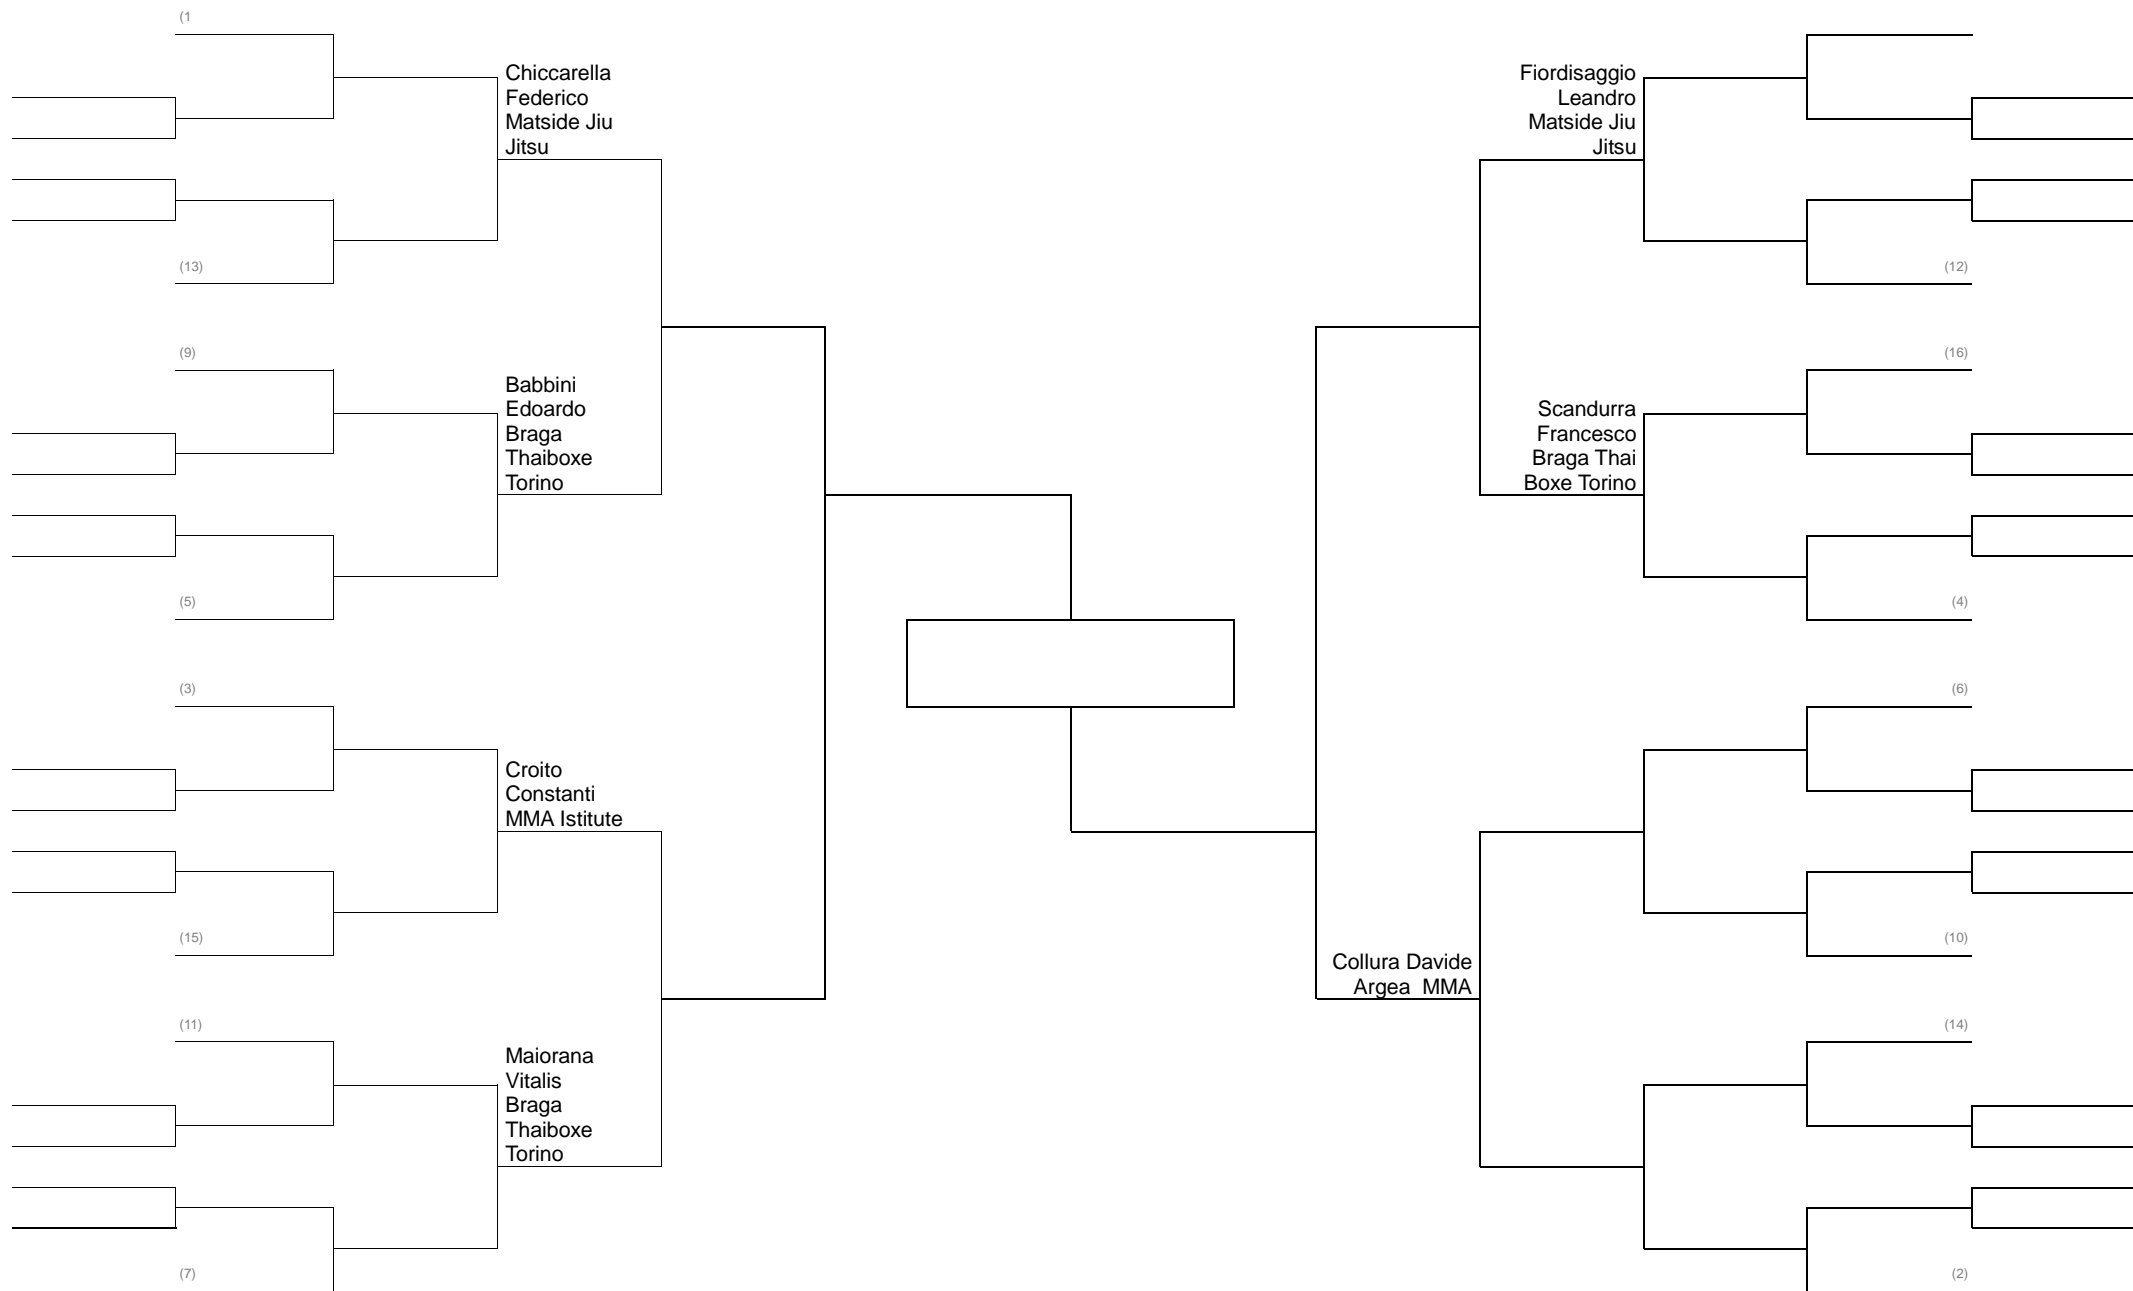

MMA LIGHT 62 KG PESI GALLO

MMA LIGHT 66 KG PESI PIUMA

MMA LIGHT 71 KG PESI LEGGERI

MMA LIGHT 77 KG PESI WELTER

MMA LIGHT 84 KG PESI MEDI

MMA SAFE CADETTI 16-17 ANNI 70-77KG Unificata

GRAPPLING CLASSE A 77 KG WELTER