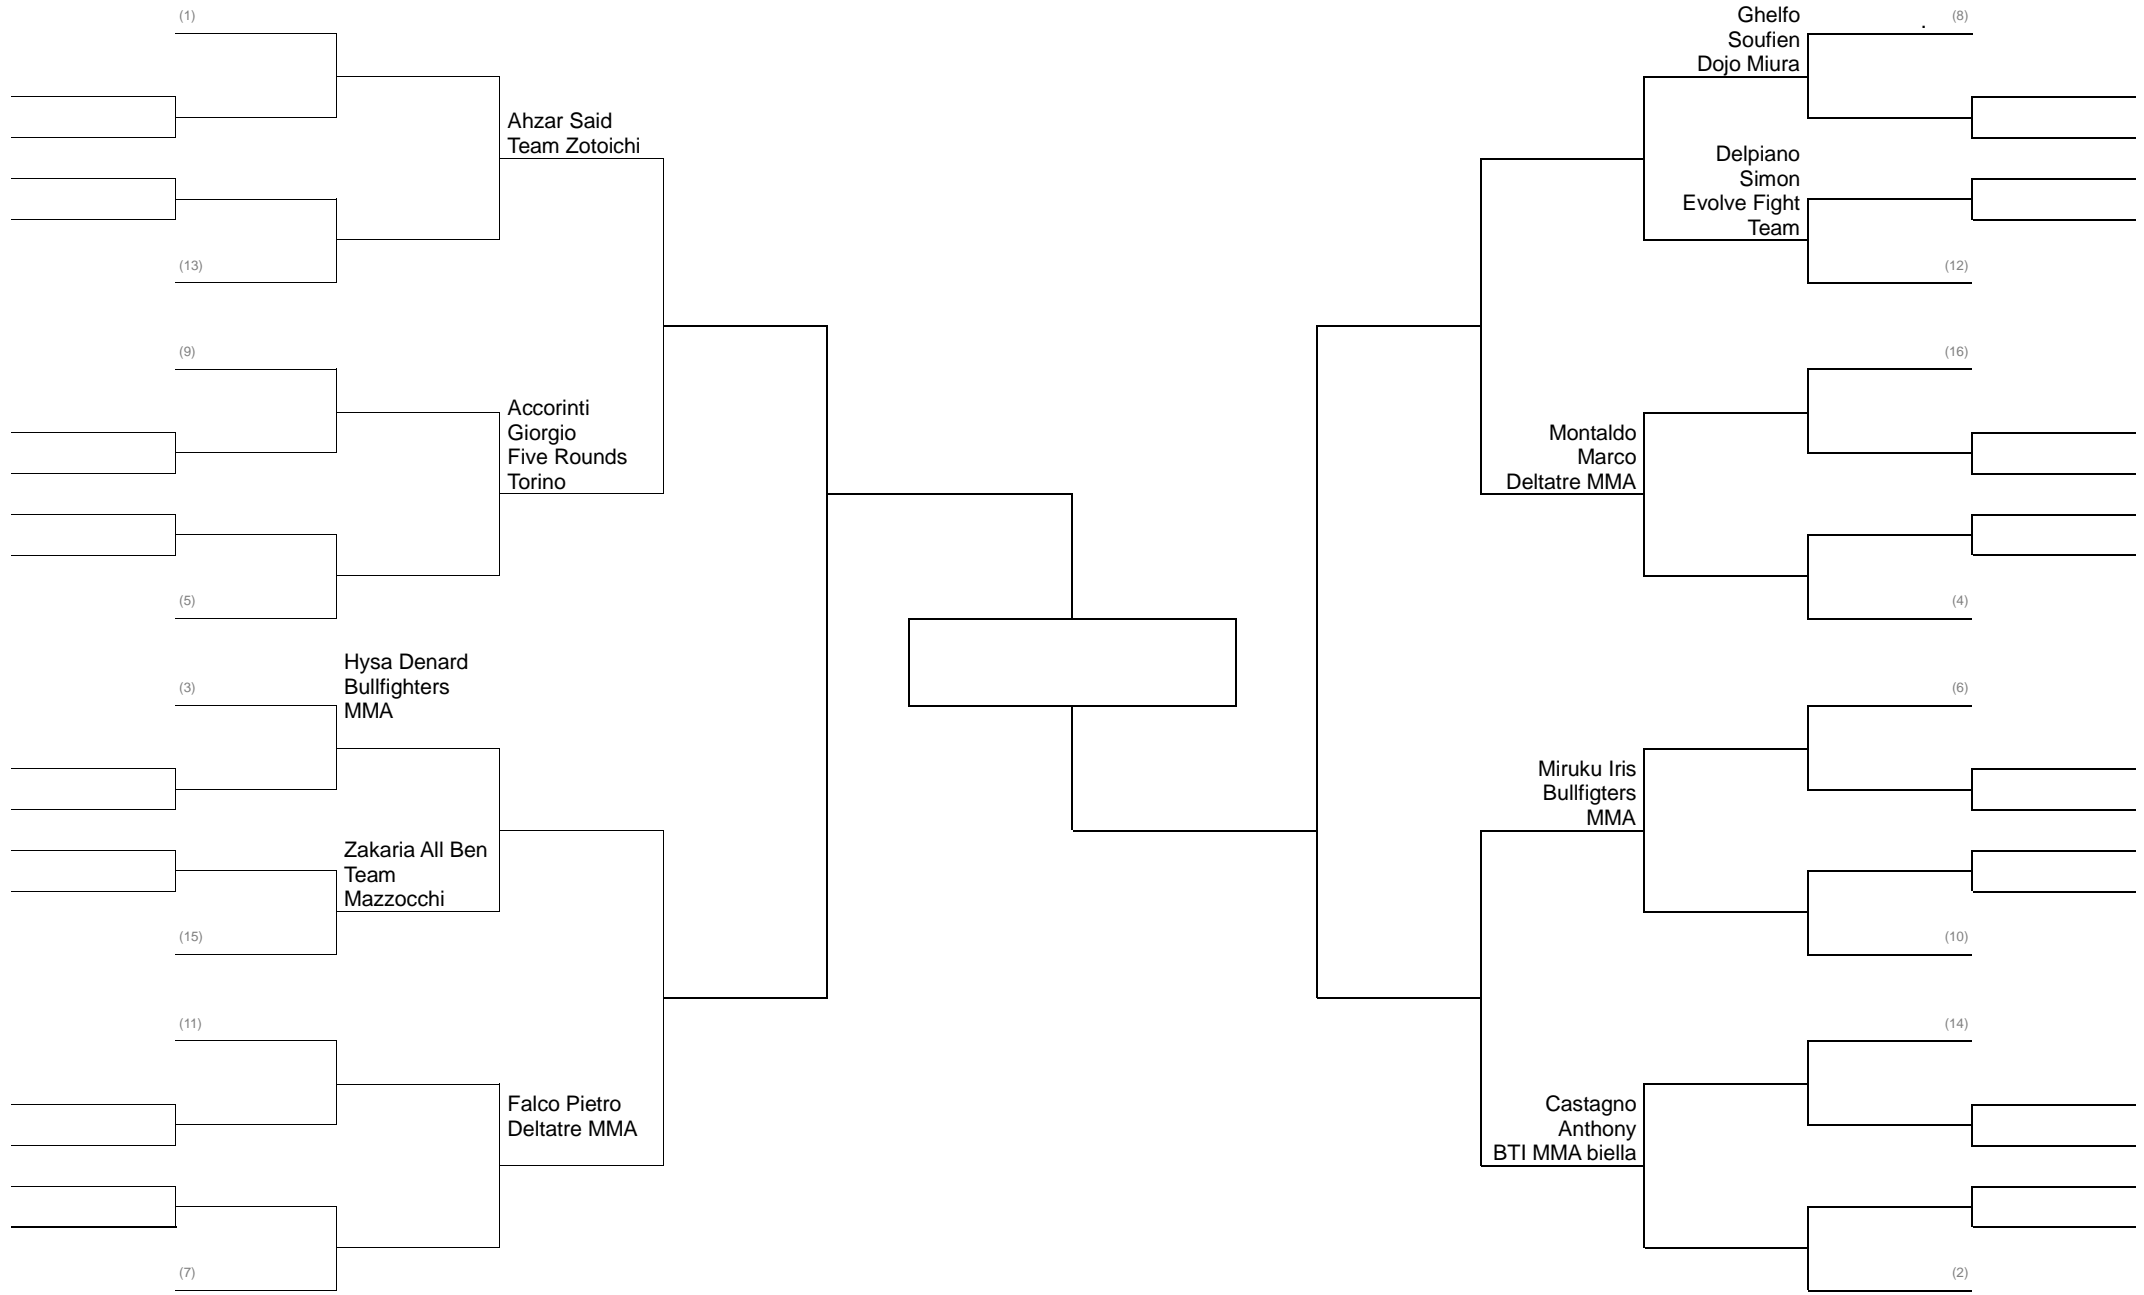

MMA LIGHT 62 KG PESI GALLO

MMA LIGHT 66 KG PESI PIUMA

MMA LIGHT 71 KG PESI LEGGERI

MMA LIGHT 77 KG PESI WELTER

MMA LIGHT 84 KG PESI MEDI

MMA SAFE CADETTI 16-17 ANNI 70-77KG Unificata

GRAPPLING CLASSE A 77 KG WELTER