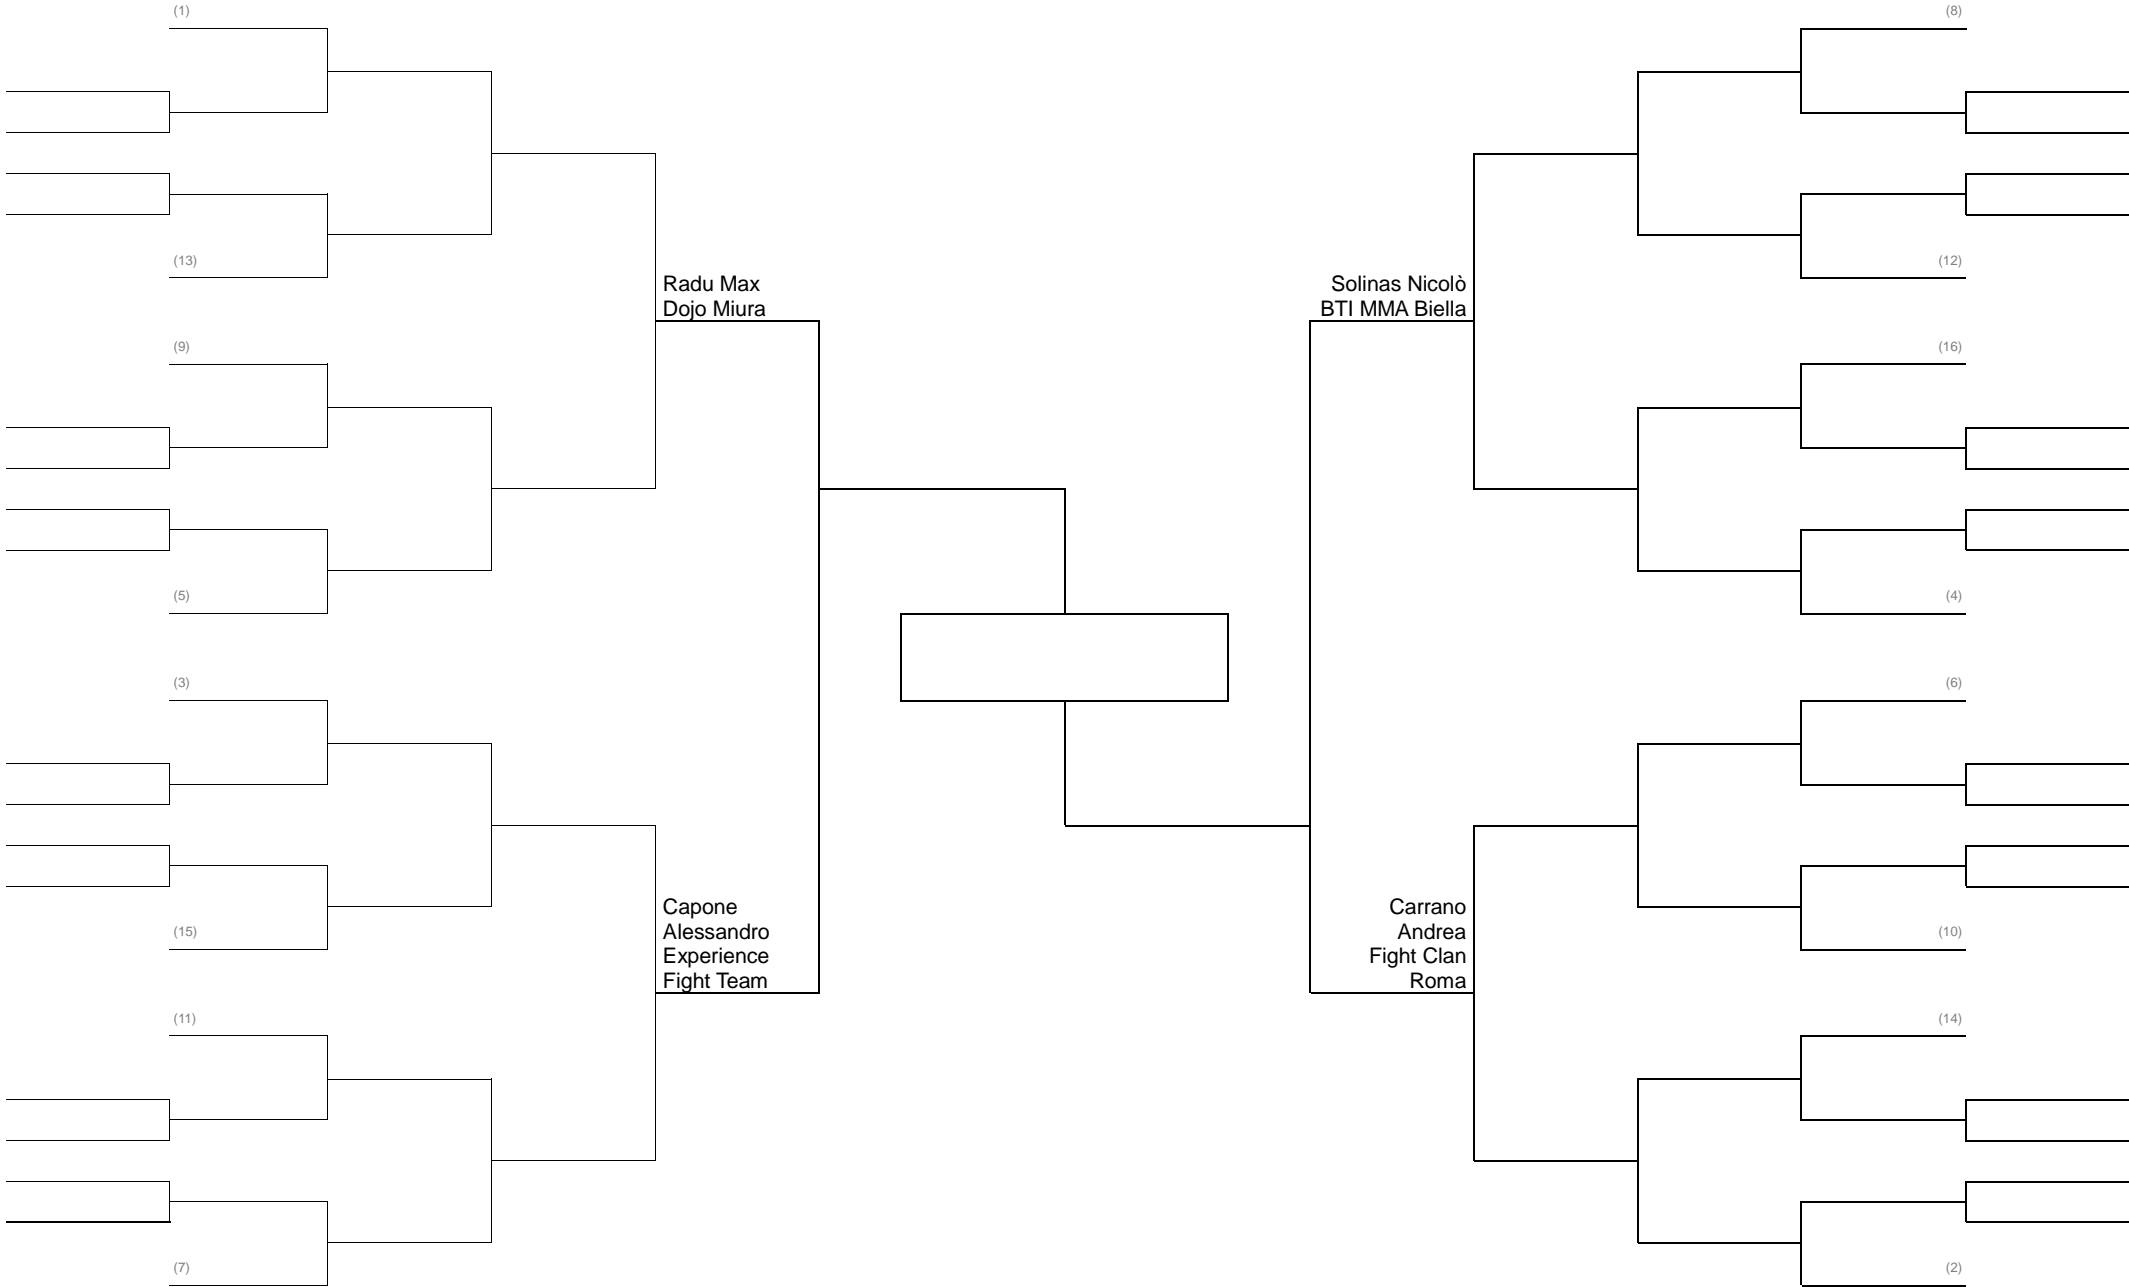

MMA LIGHT 62 KG PESI GALLO

MMA LIGHT 66 KG PESI PIUMA

MMA LIGHT 71 KG PESI LEGGERI

MMA LIGHT 77 KG PESI WELTER

MMA LIGHT 84 KG PESI MEDI

MMA SAFE CADETTI 16-17 ANNI 70-77KG Unificata

GRAPPLING CLASSE A 77 KG WELTER