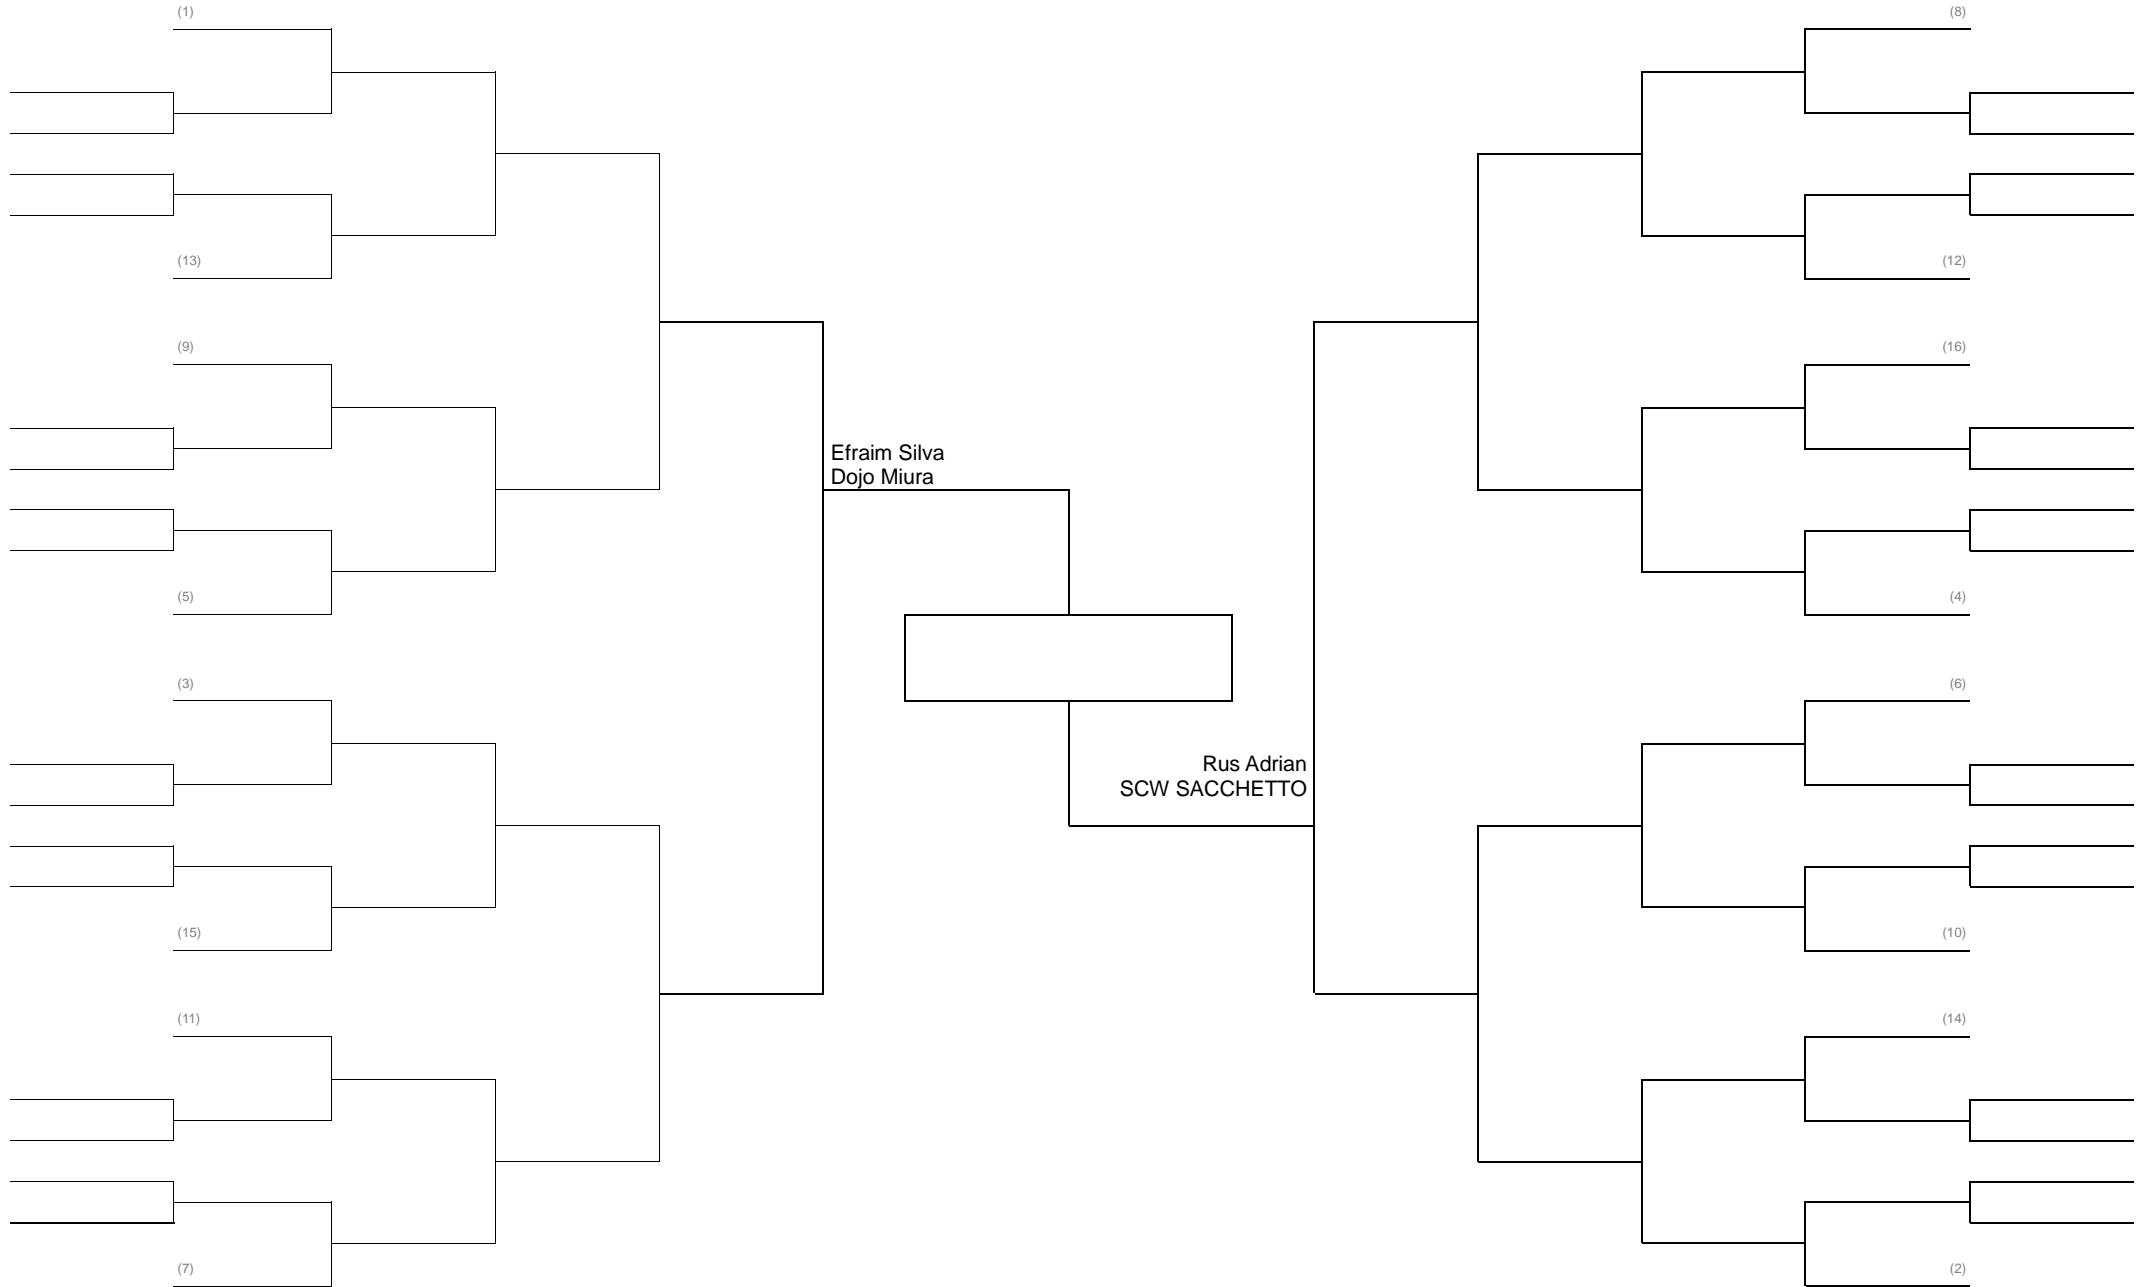

GRAPPLING CLASSE A 84 KG PESI MEDI Girone Italiana

GRAPPLING CLASSE B 71 KG PESI LEGGERI

GRAPPLING CLASSE B 77 KG PESI WELTER

GRAPPLING CLASSE A 93 kg PESI MEDIO MASSIMI

GRAPPLING SERIE D FINO A 62 KG

GRAPPLING FEMMINILE 58 KG PESI MOSCA