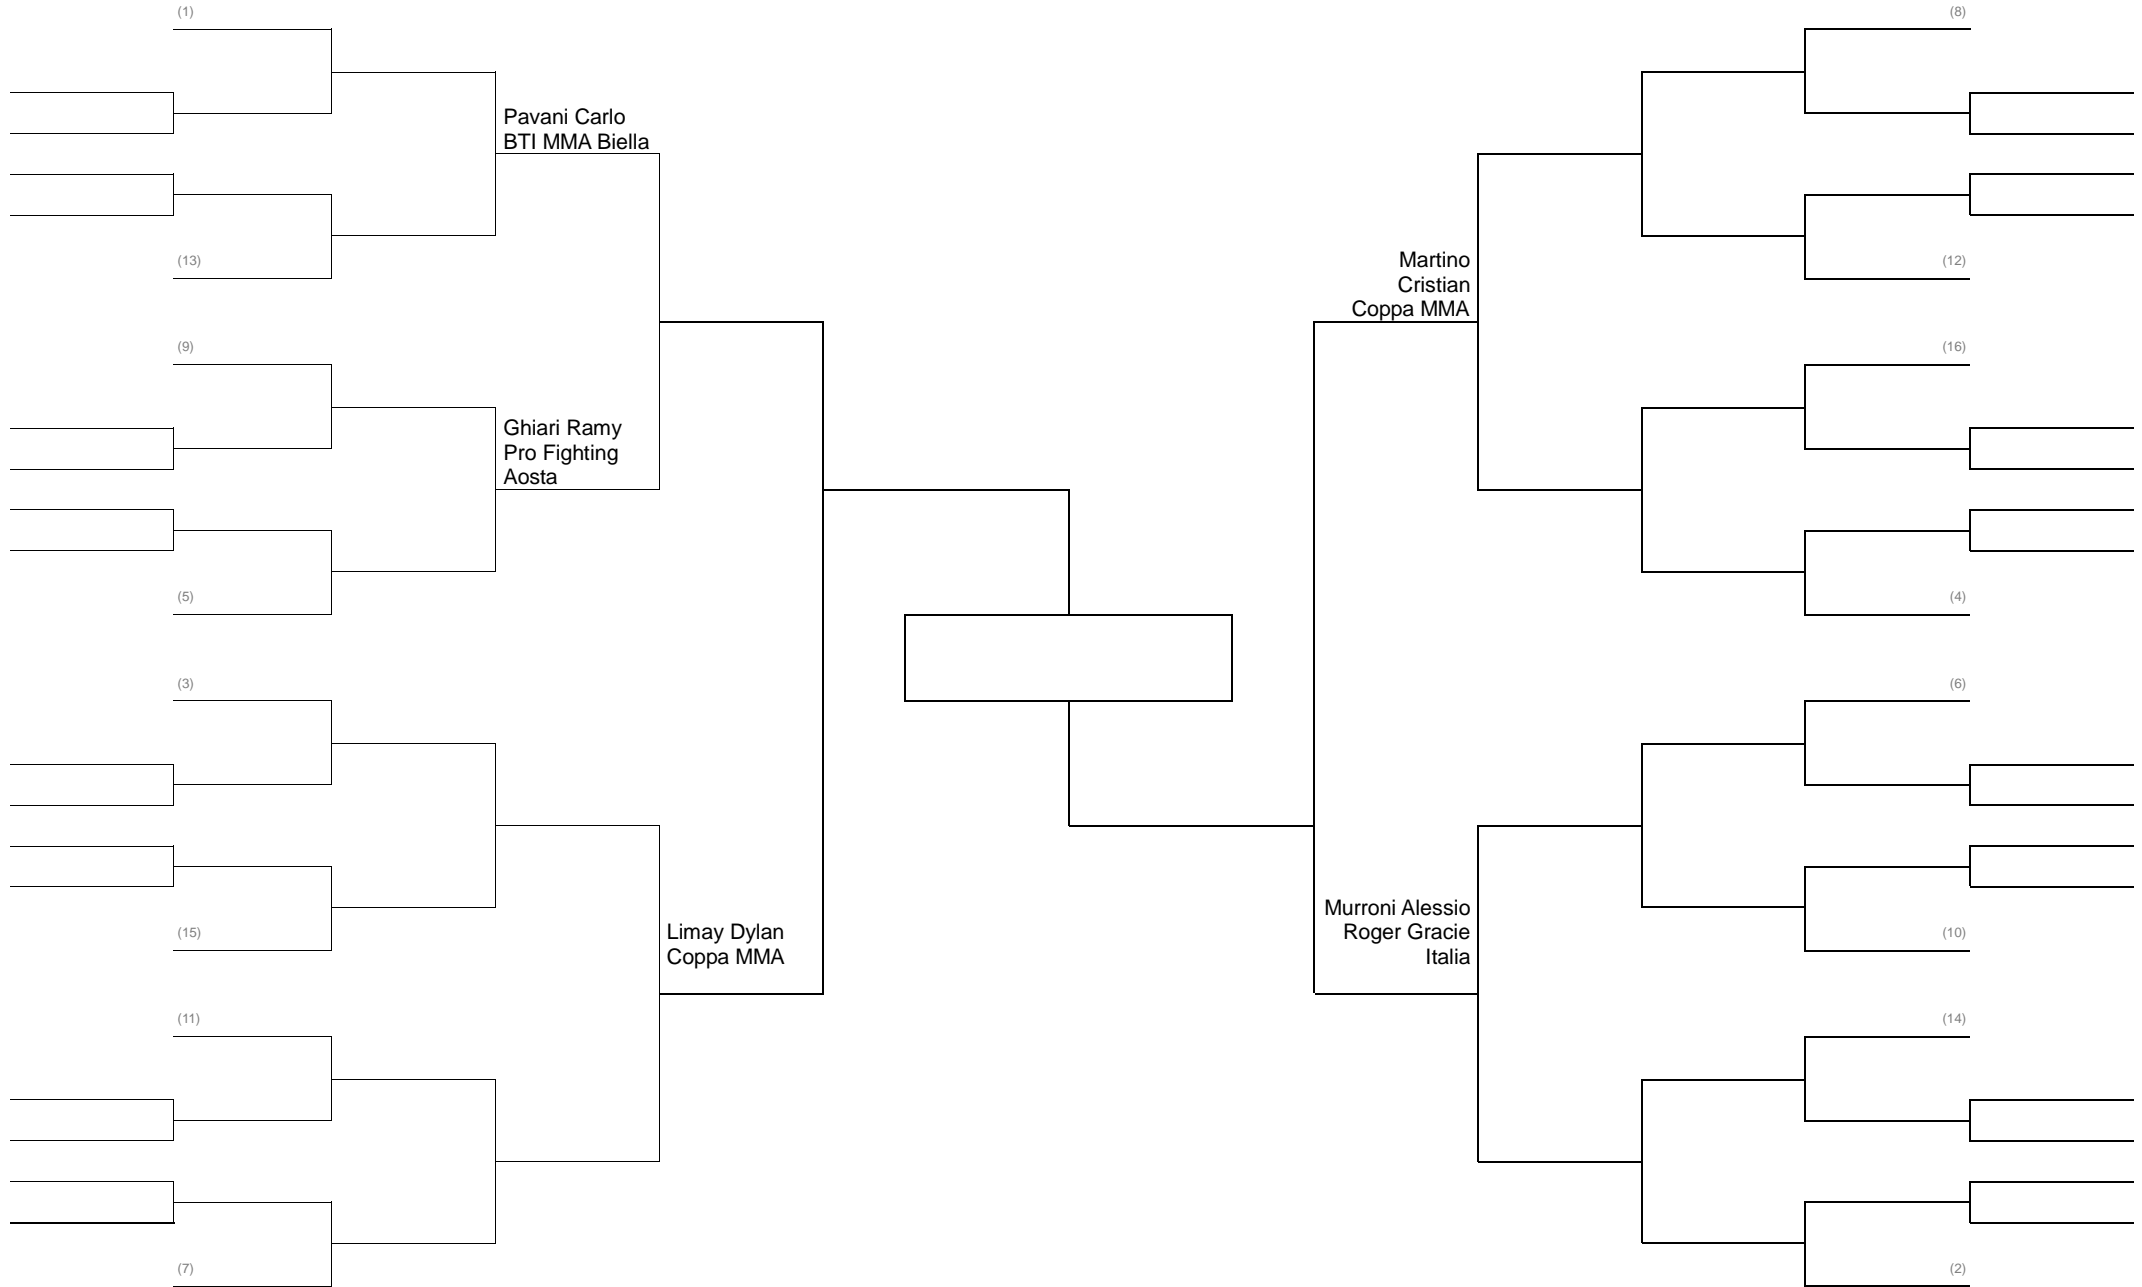

GRAPPLING CADETTI C-D Fino a 64 KG