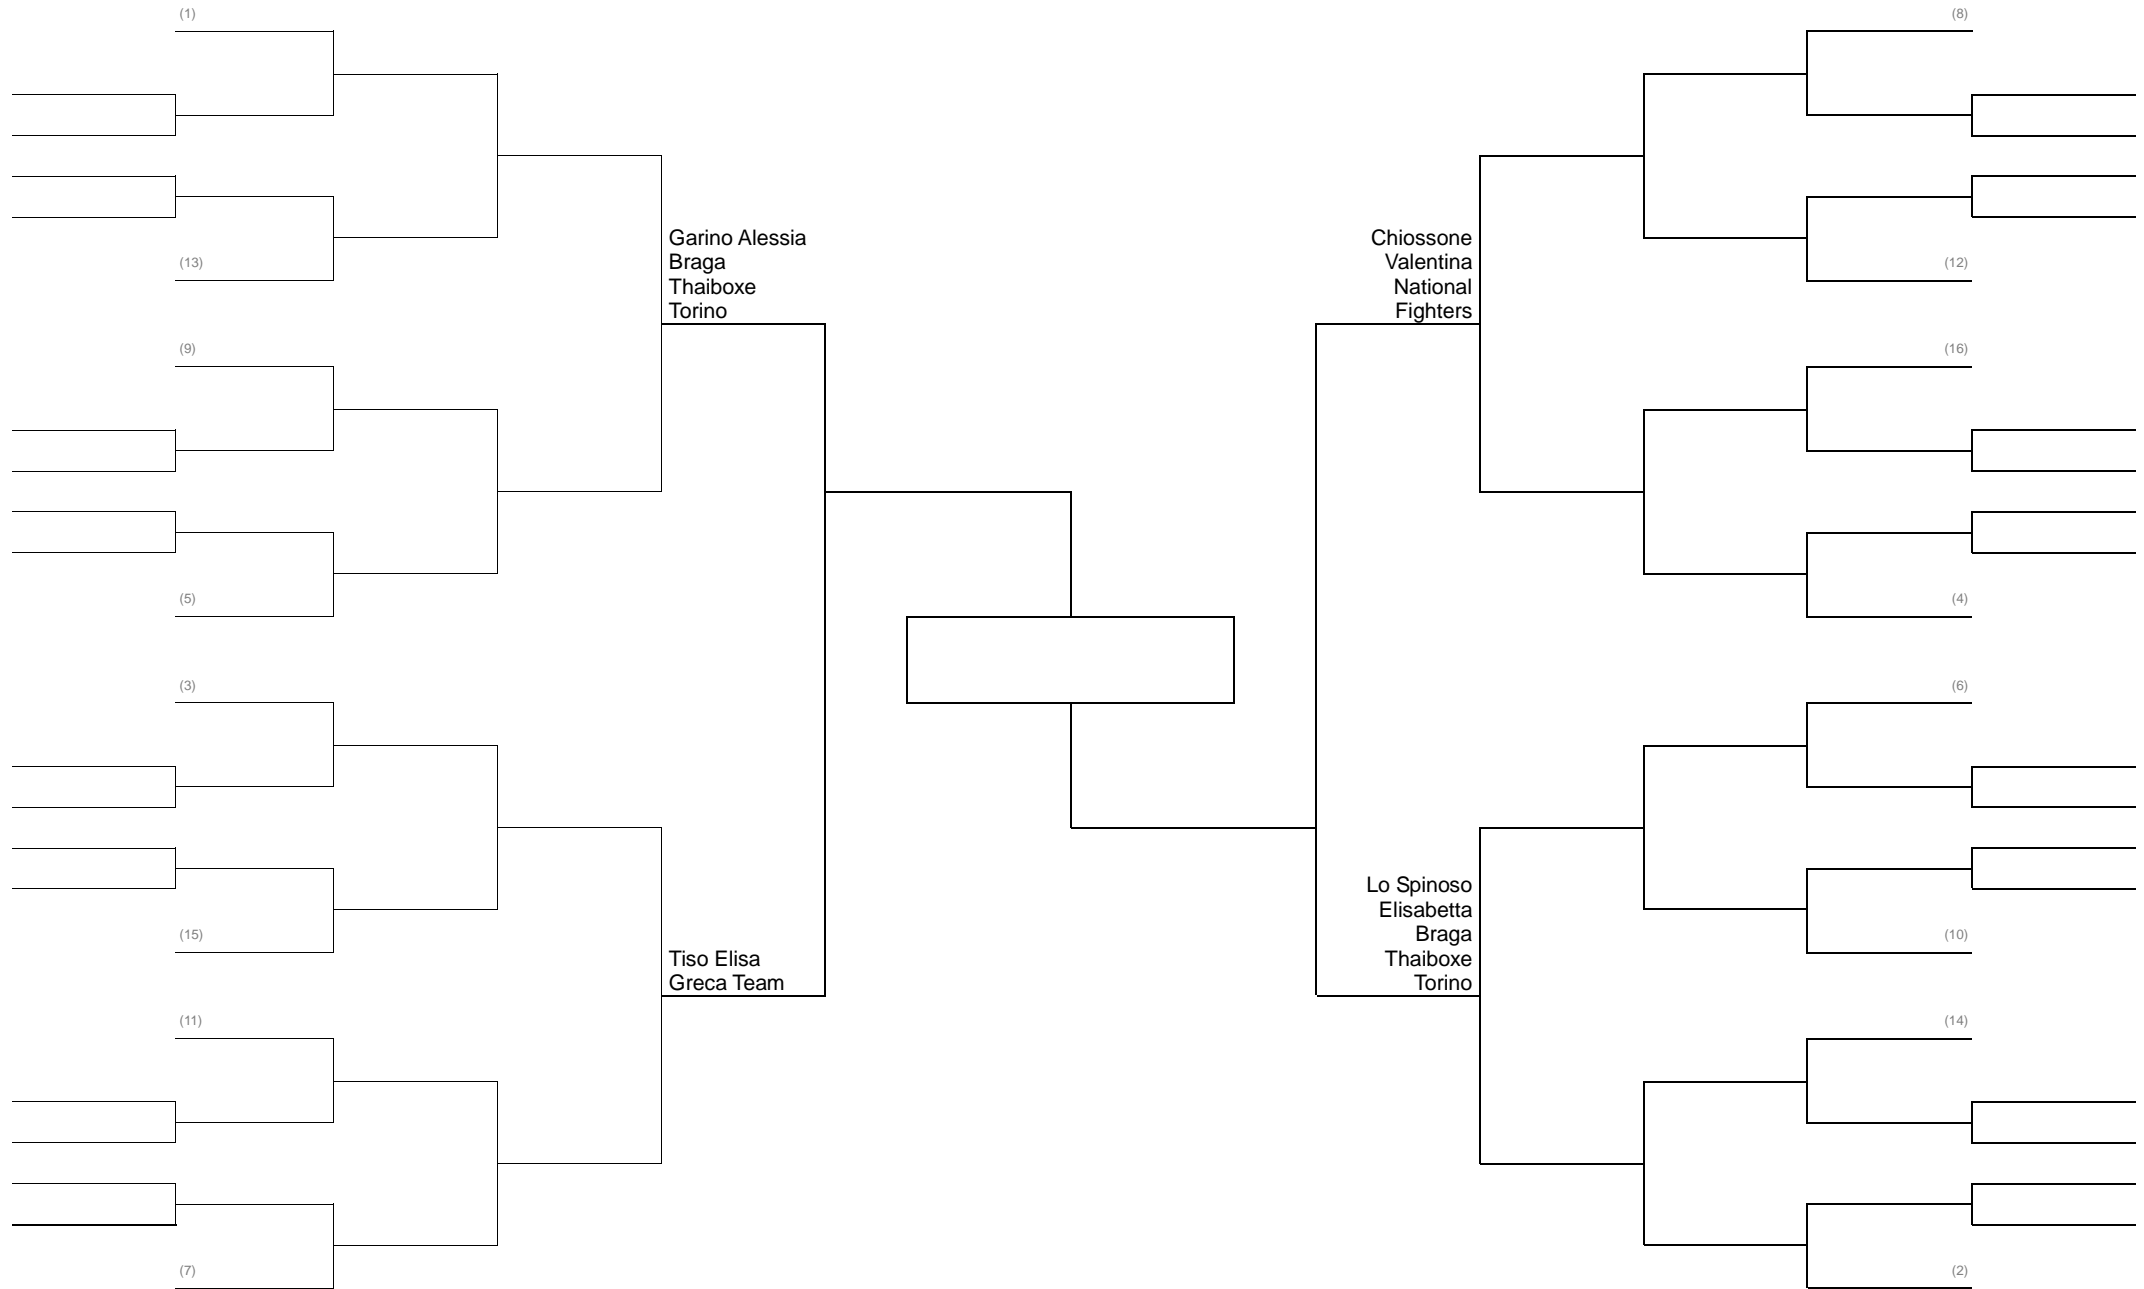

GRAPPLING CLASSE A 84 KG PESI MEDI Girone Italiana

GRAPPLING CLASSE B 71 KG PESI LEGGERI

GRAPPLING CLASSE B 77 KG PESI WELTER

GRAPPLING CLASSE A 93 kg PESI MEDIO MASSIMI

GRAPPLING SERIE D FINO A 62 KG

GRAPPLING FEMMINILE 58 KG PESI MOSCA