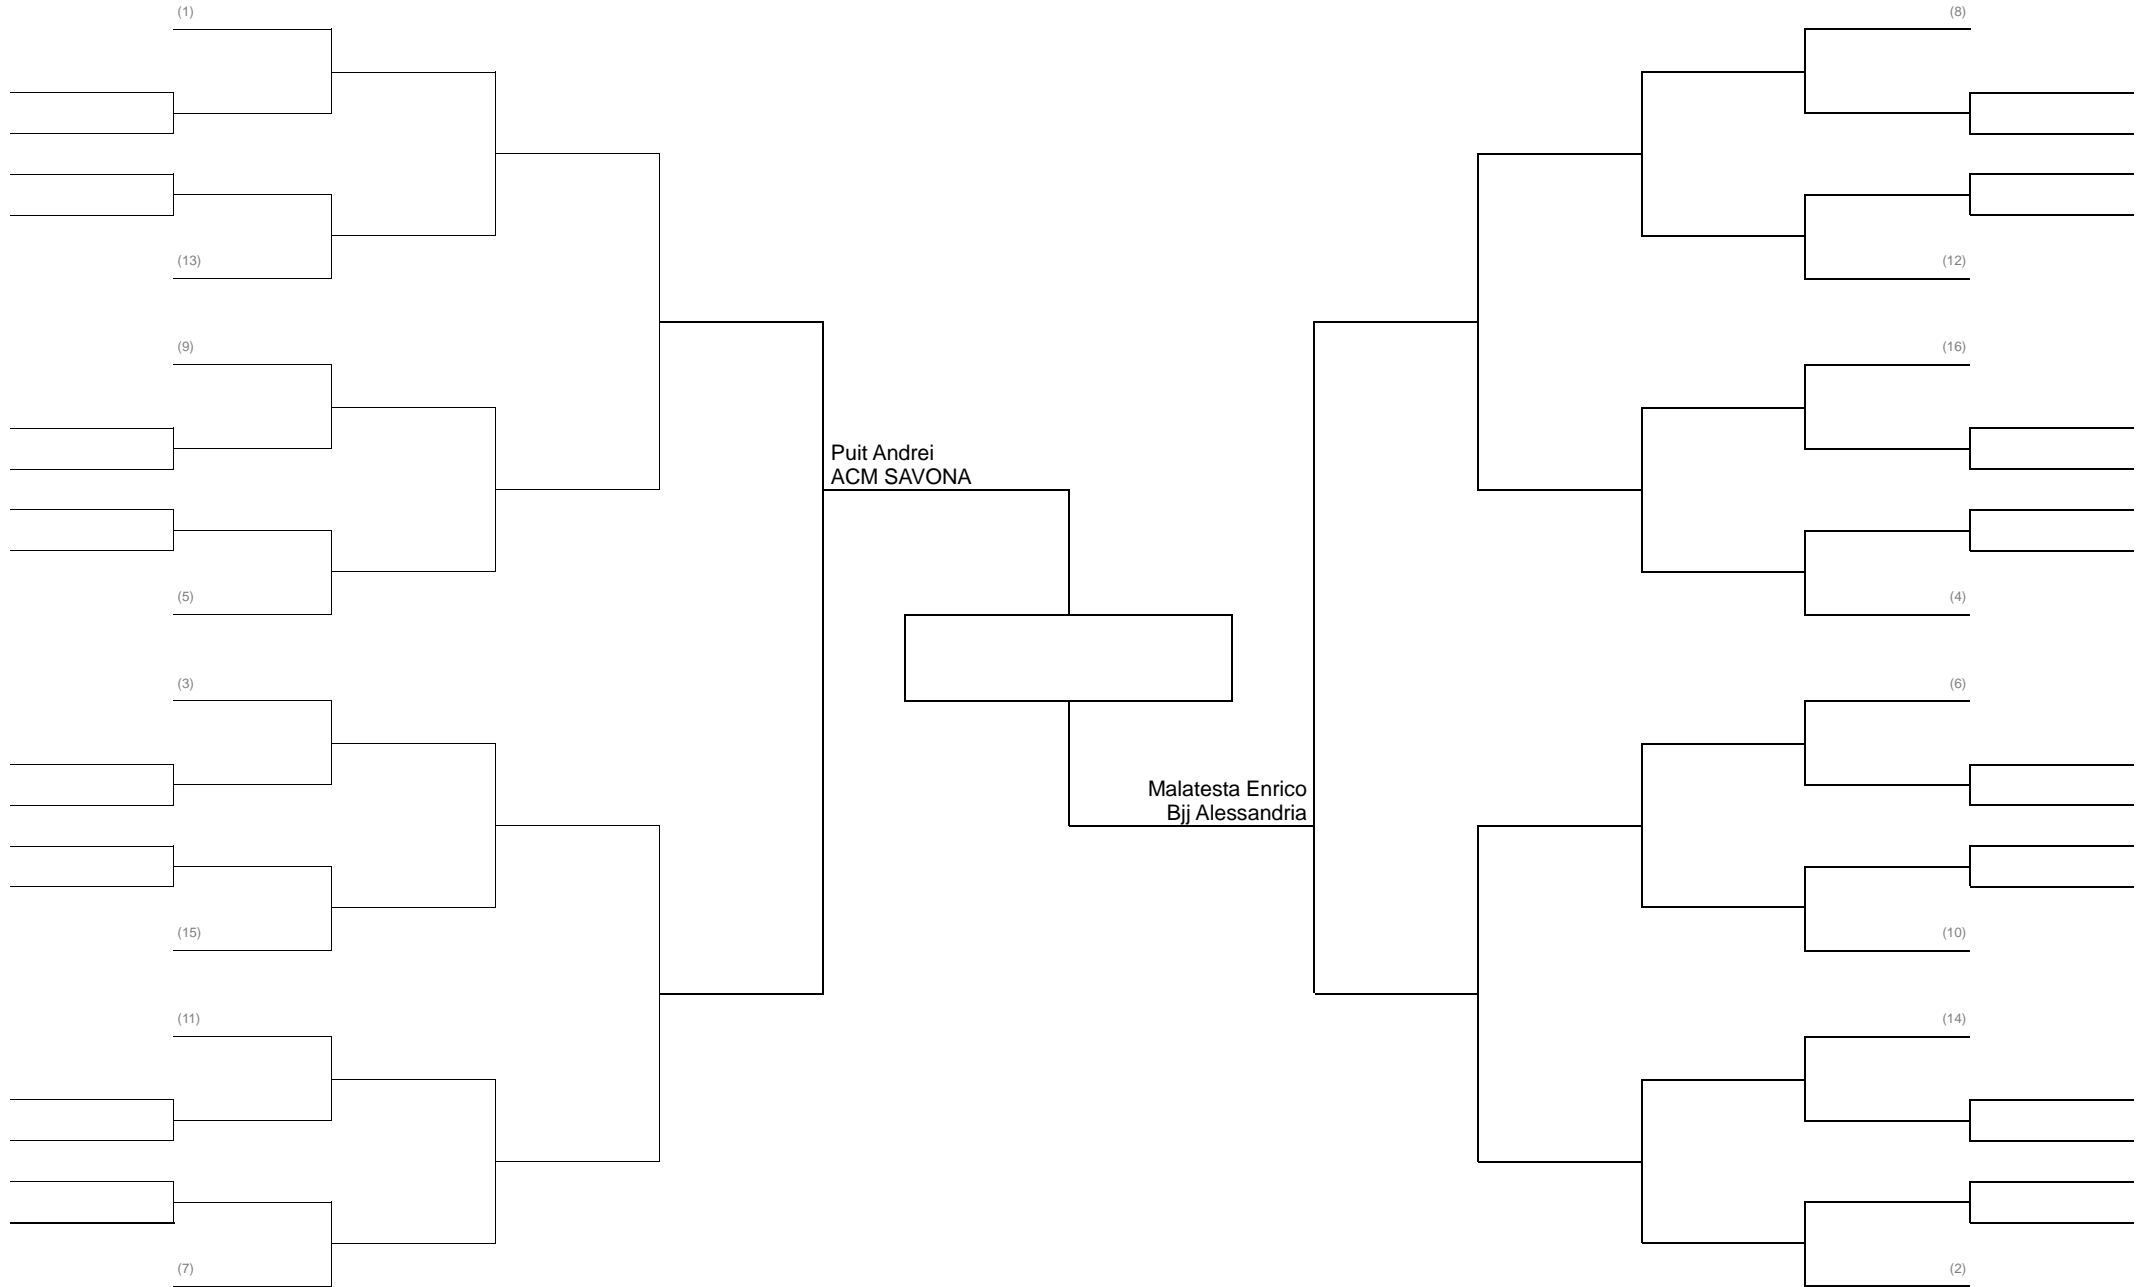

MMA SAFE CADETTI -85kg CASCO GROSSO OBBLIGATORIO PER TUTTI