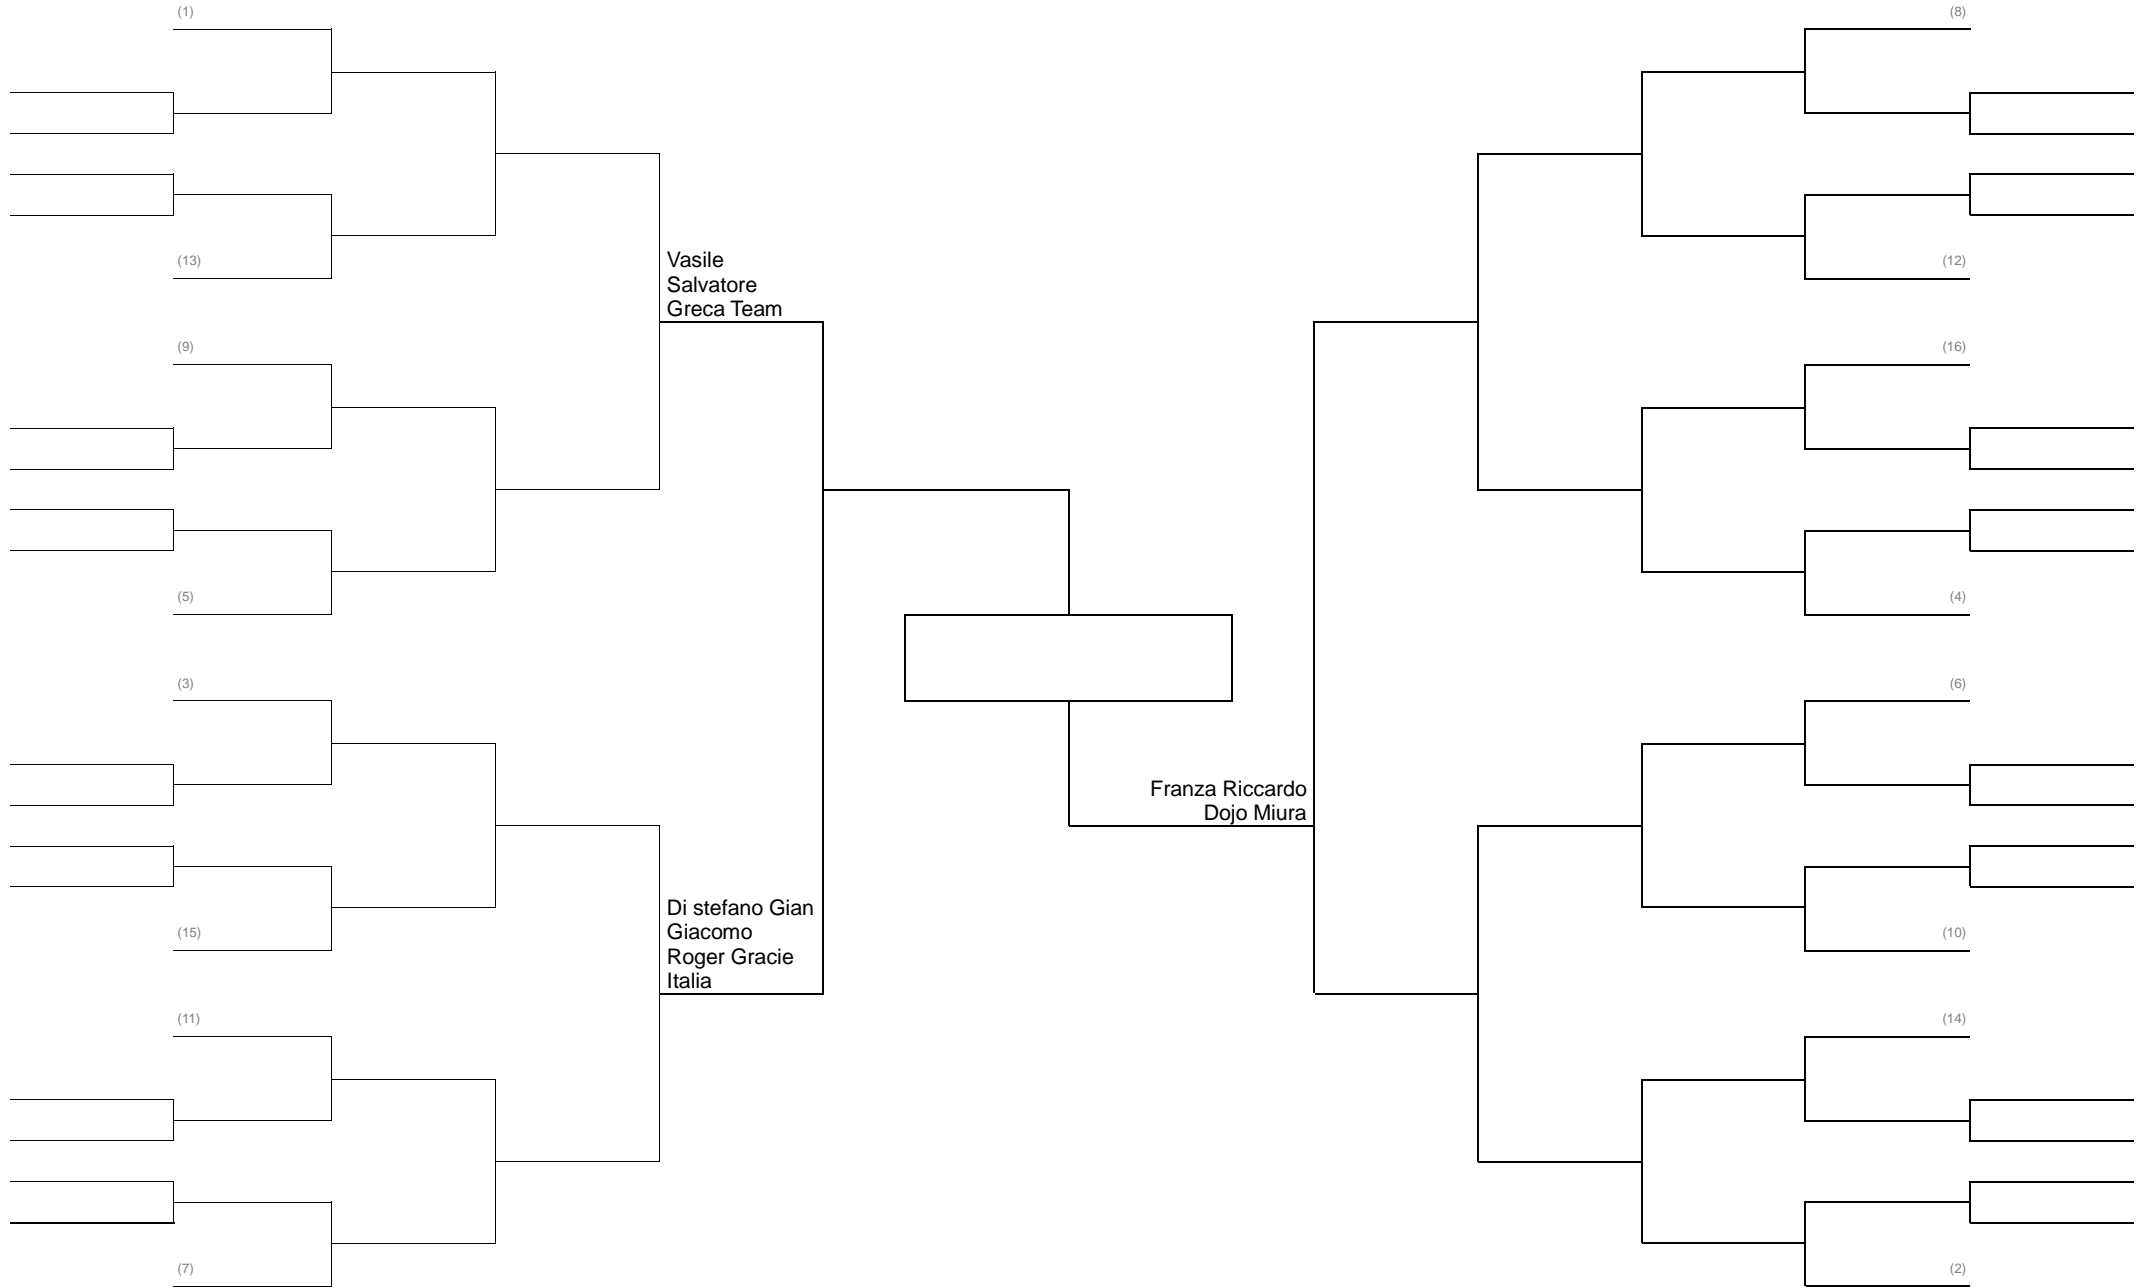

GRAPPLING CLASSE B 71 KG PESI LEGGERI