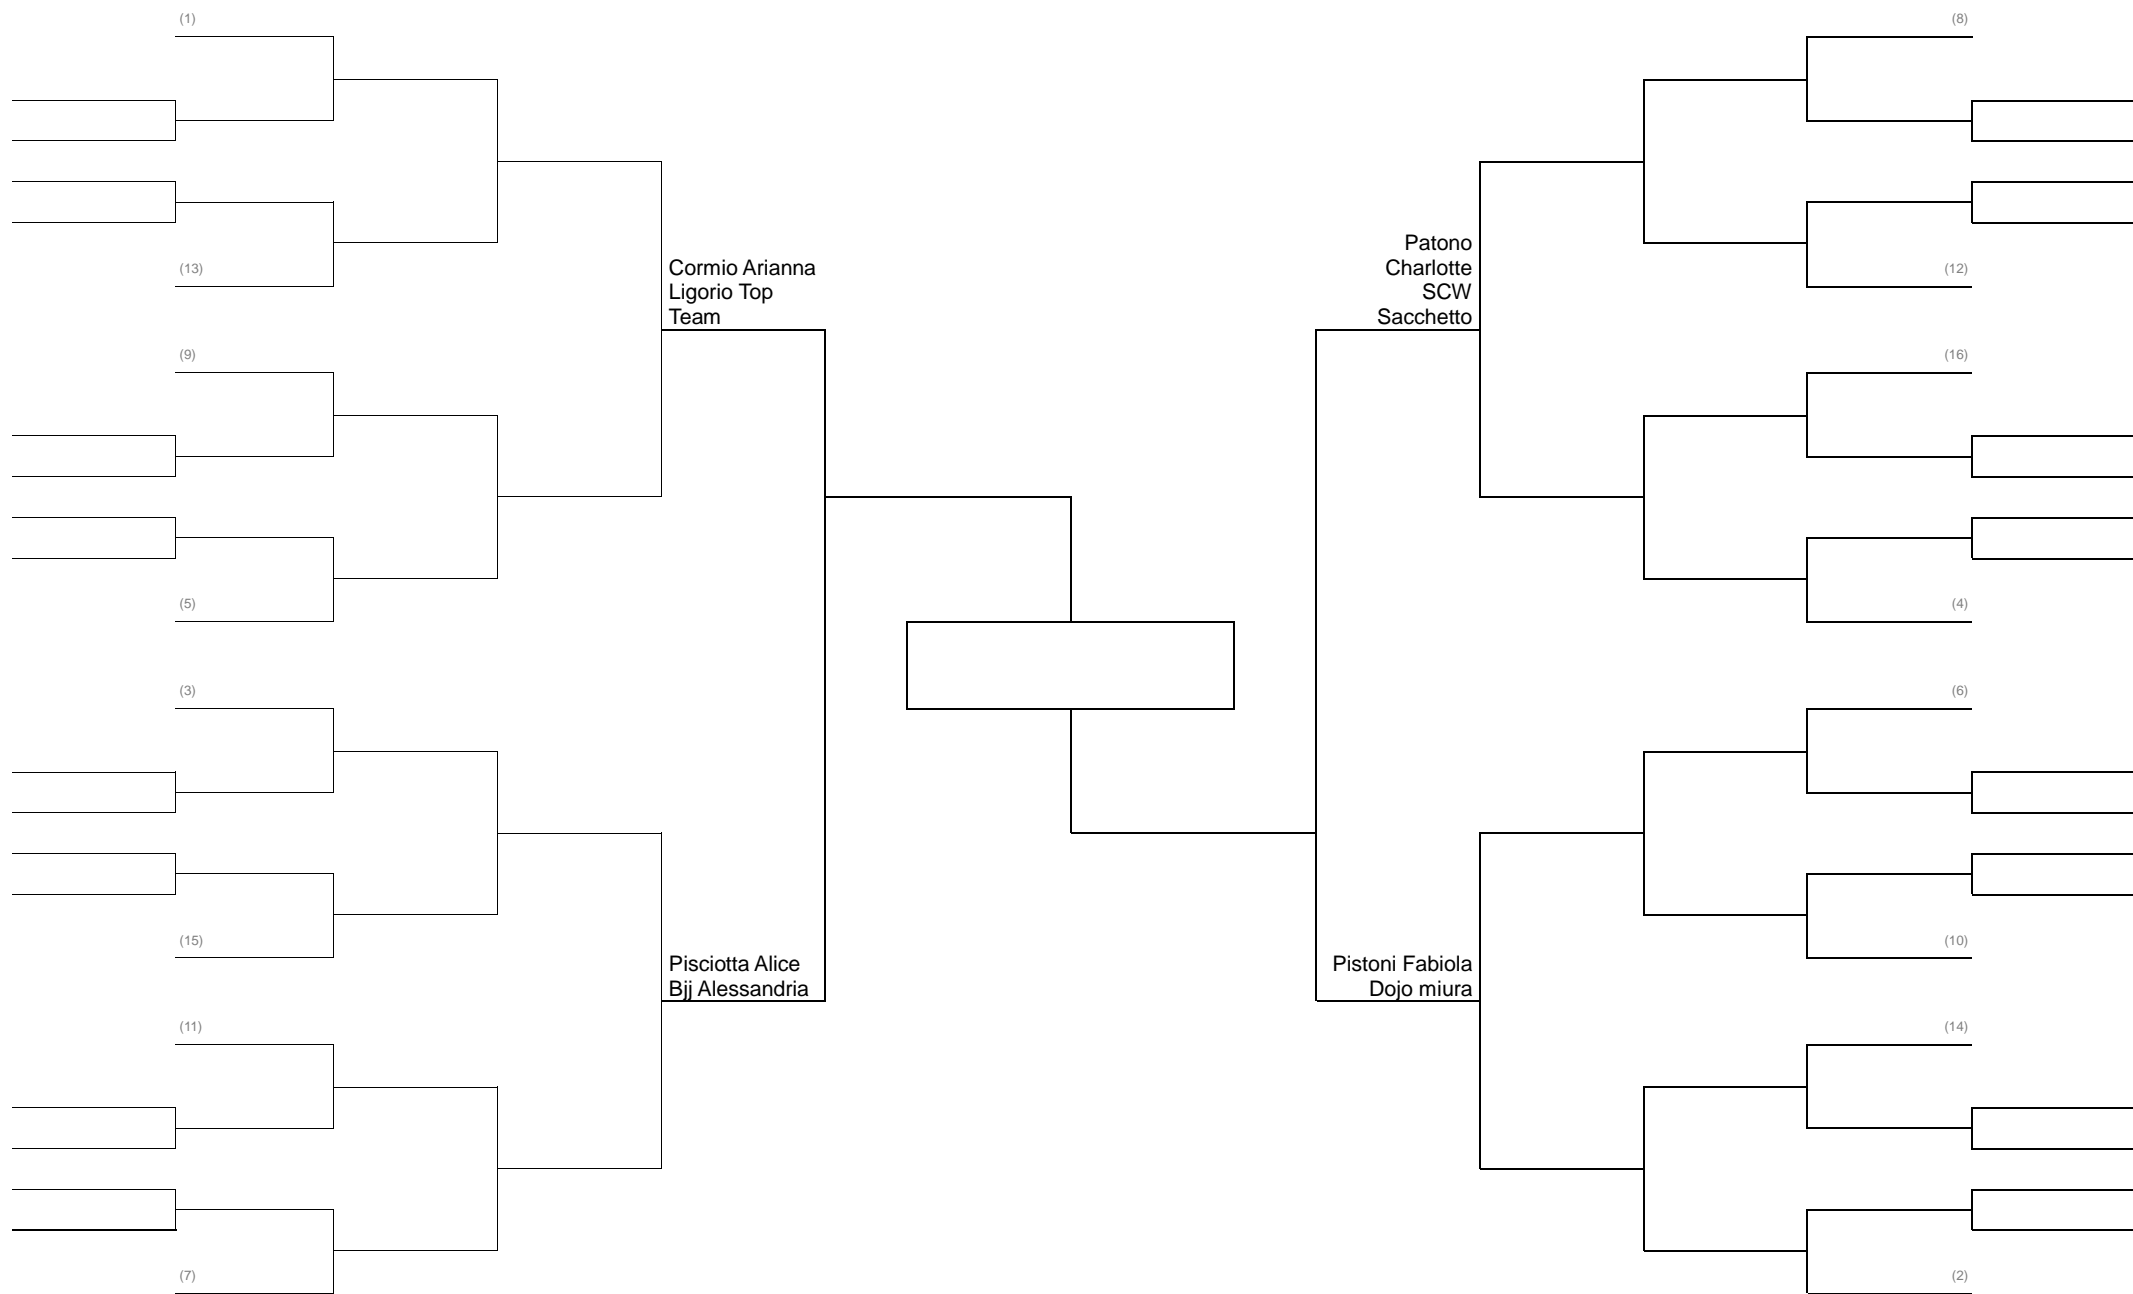

GRAPPLING FEMMINILE Fino a 62 KG PESI GALLO