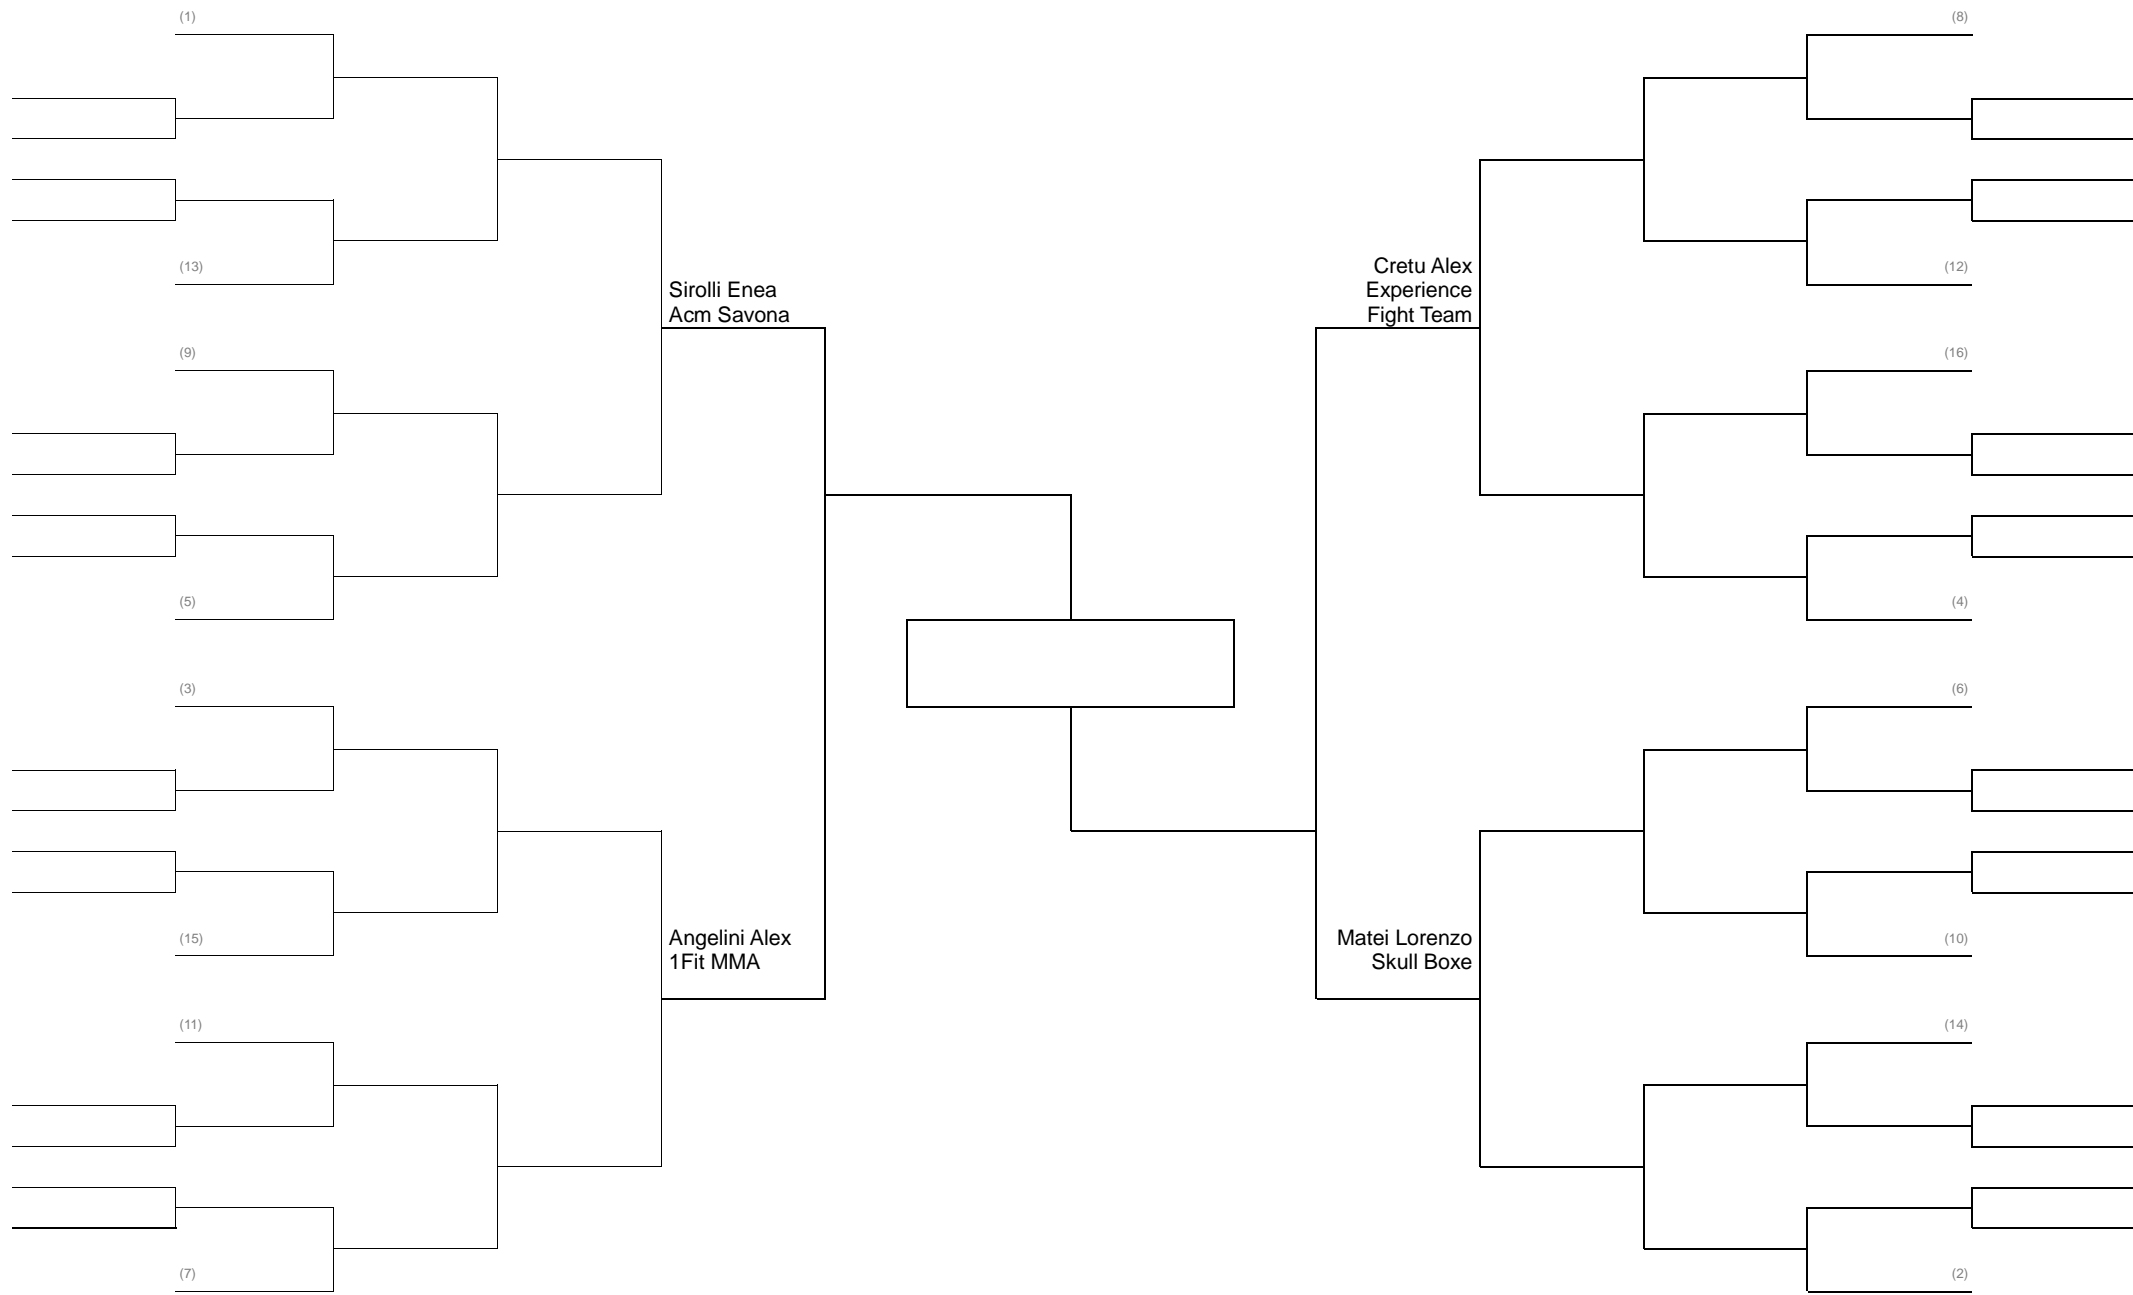

MMA LIGHT 62 KG PESI GALLO

MMA LIGHT 66 KG PESI PIUMA

MMA LIGHT 71 KG PESI LEGGERI

MMA LIGHT 77 KG PESI WELTER

MMA LIGHT 84 KG PESI MEDI

MMA SAFE CADETTI 16-17 ANNI 70-77KG Unificata

GRAPPLING CLASSE A 77 KG WELTER