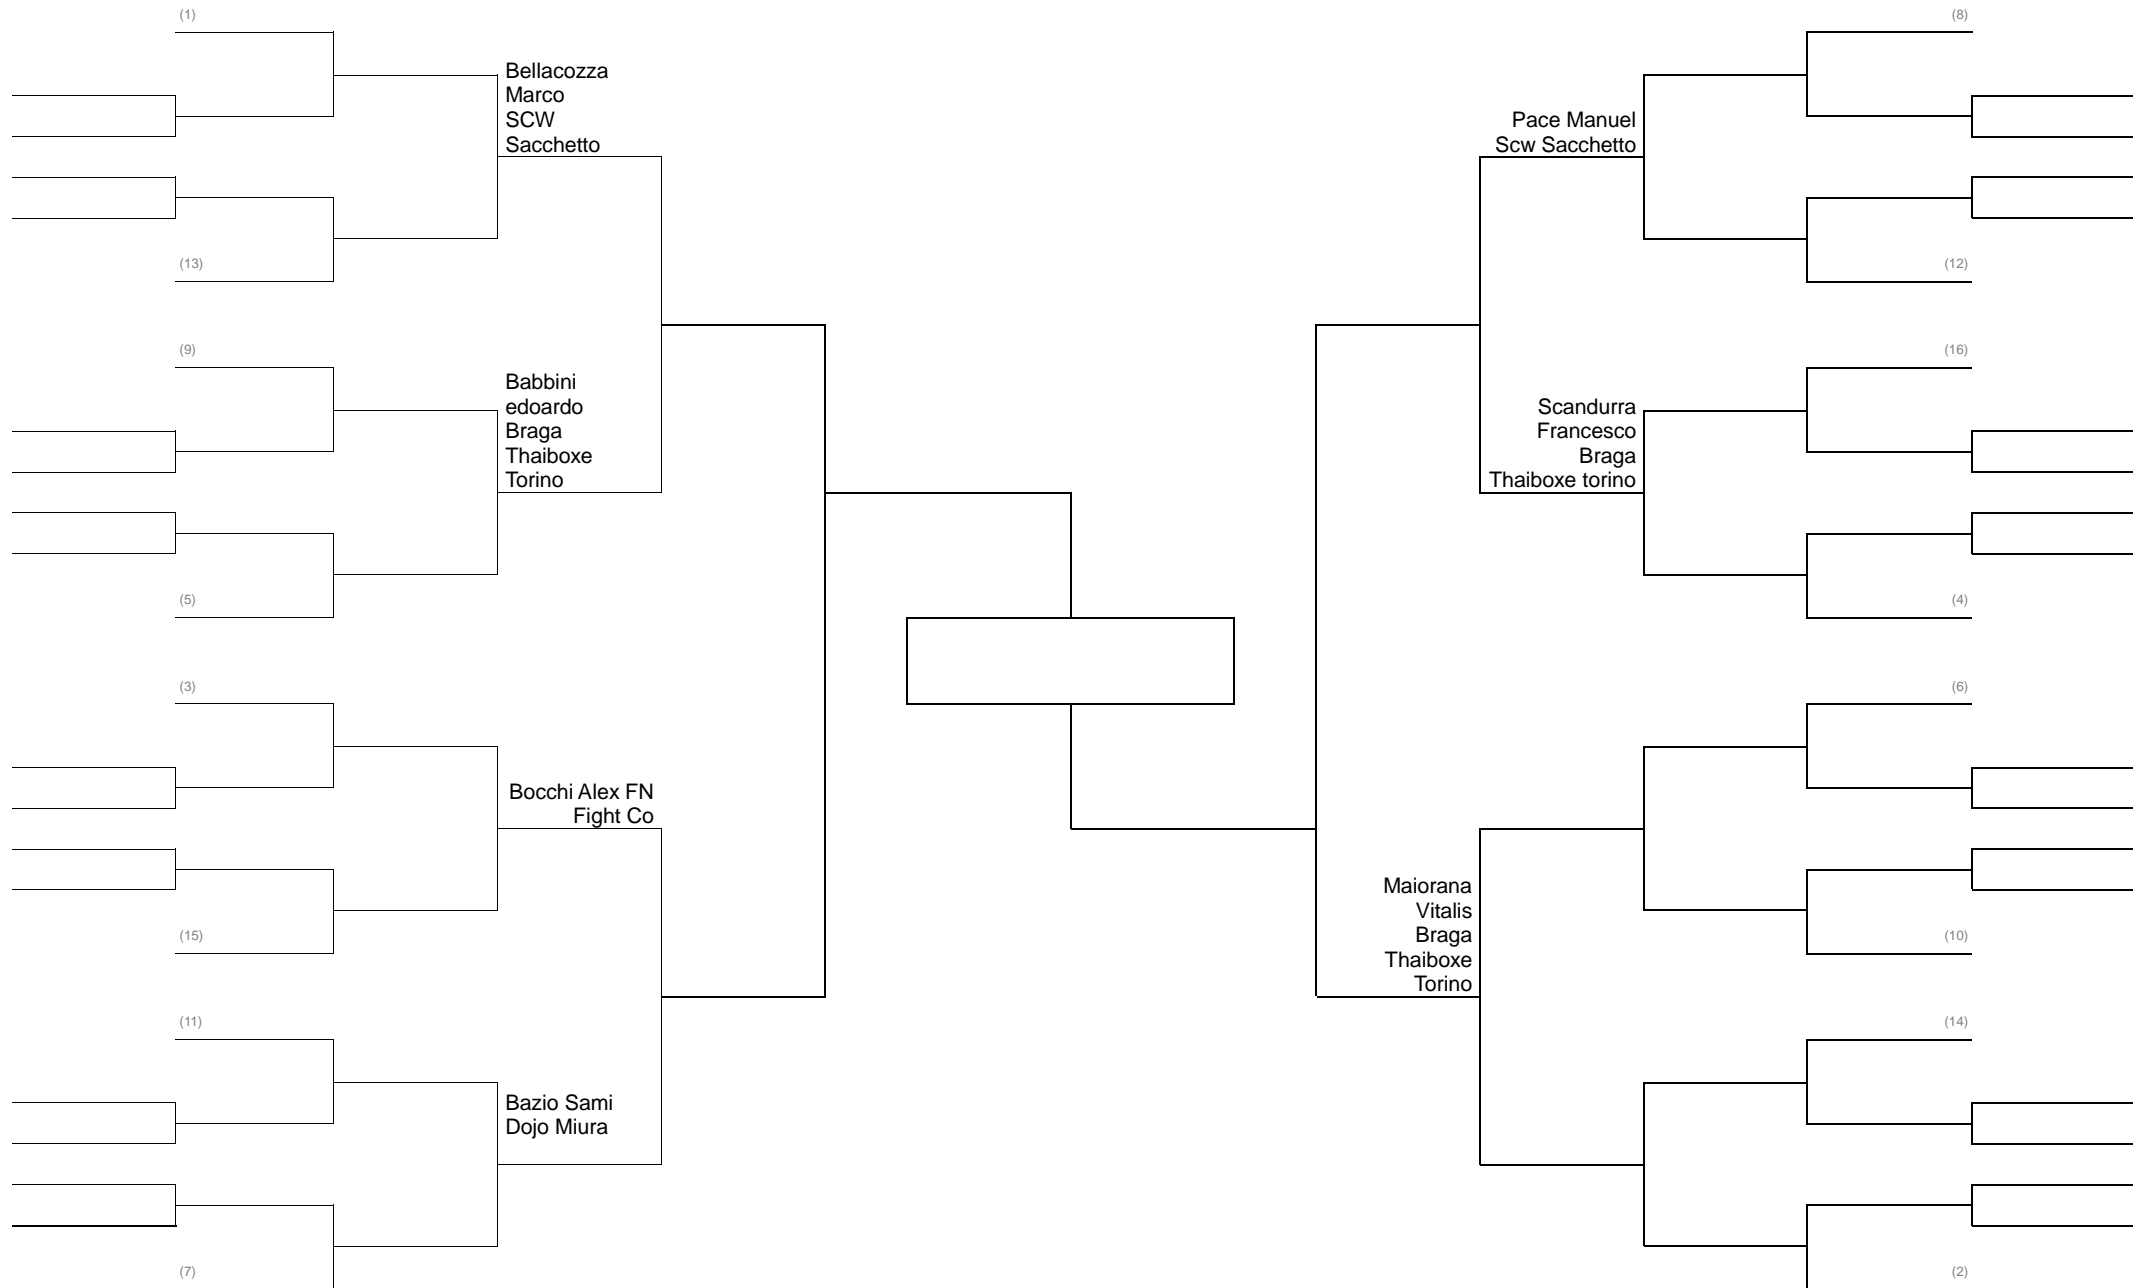

GRAPPLING CLASSE A 84 KG PESI MEDI Girone Italiana

GRAPPLING CLASSE B 71 KG PESI LEGGERI

GRAPPLING CLASSE B 77 KG PESI WELTER

GRAPPLING CLASSE A 93 kg PESI MEDIO MASSIMI

GRAPPLING SERIE D FINO A 62 KG

GRAPPLING FEMMINILE 58 KG PESI MOSCA