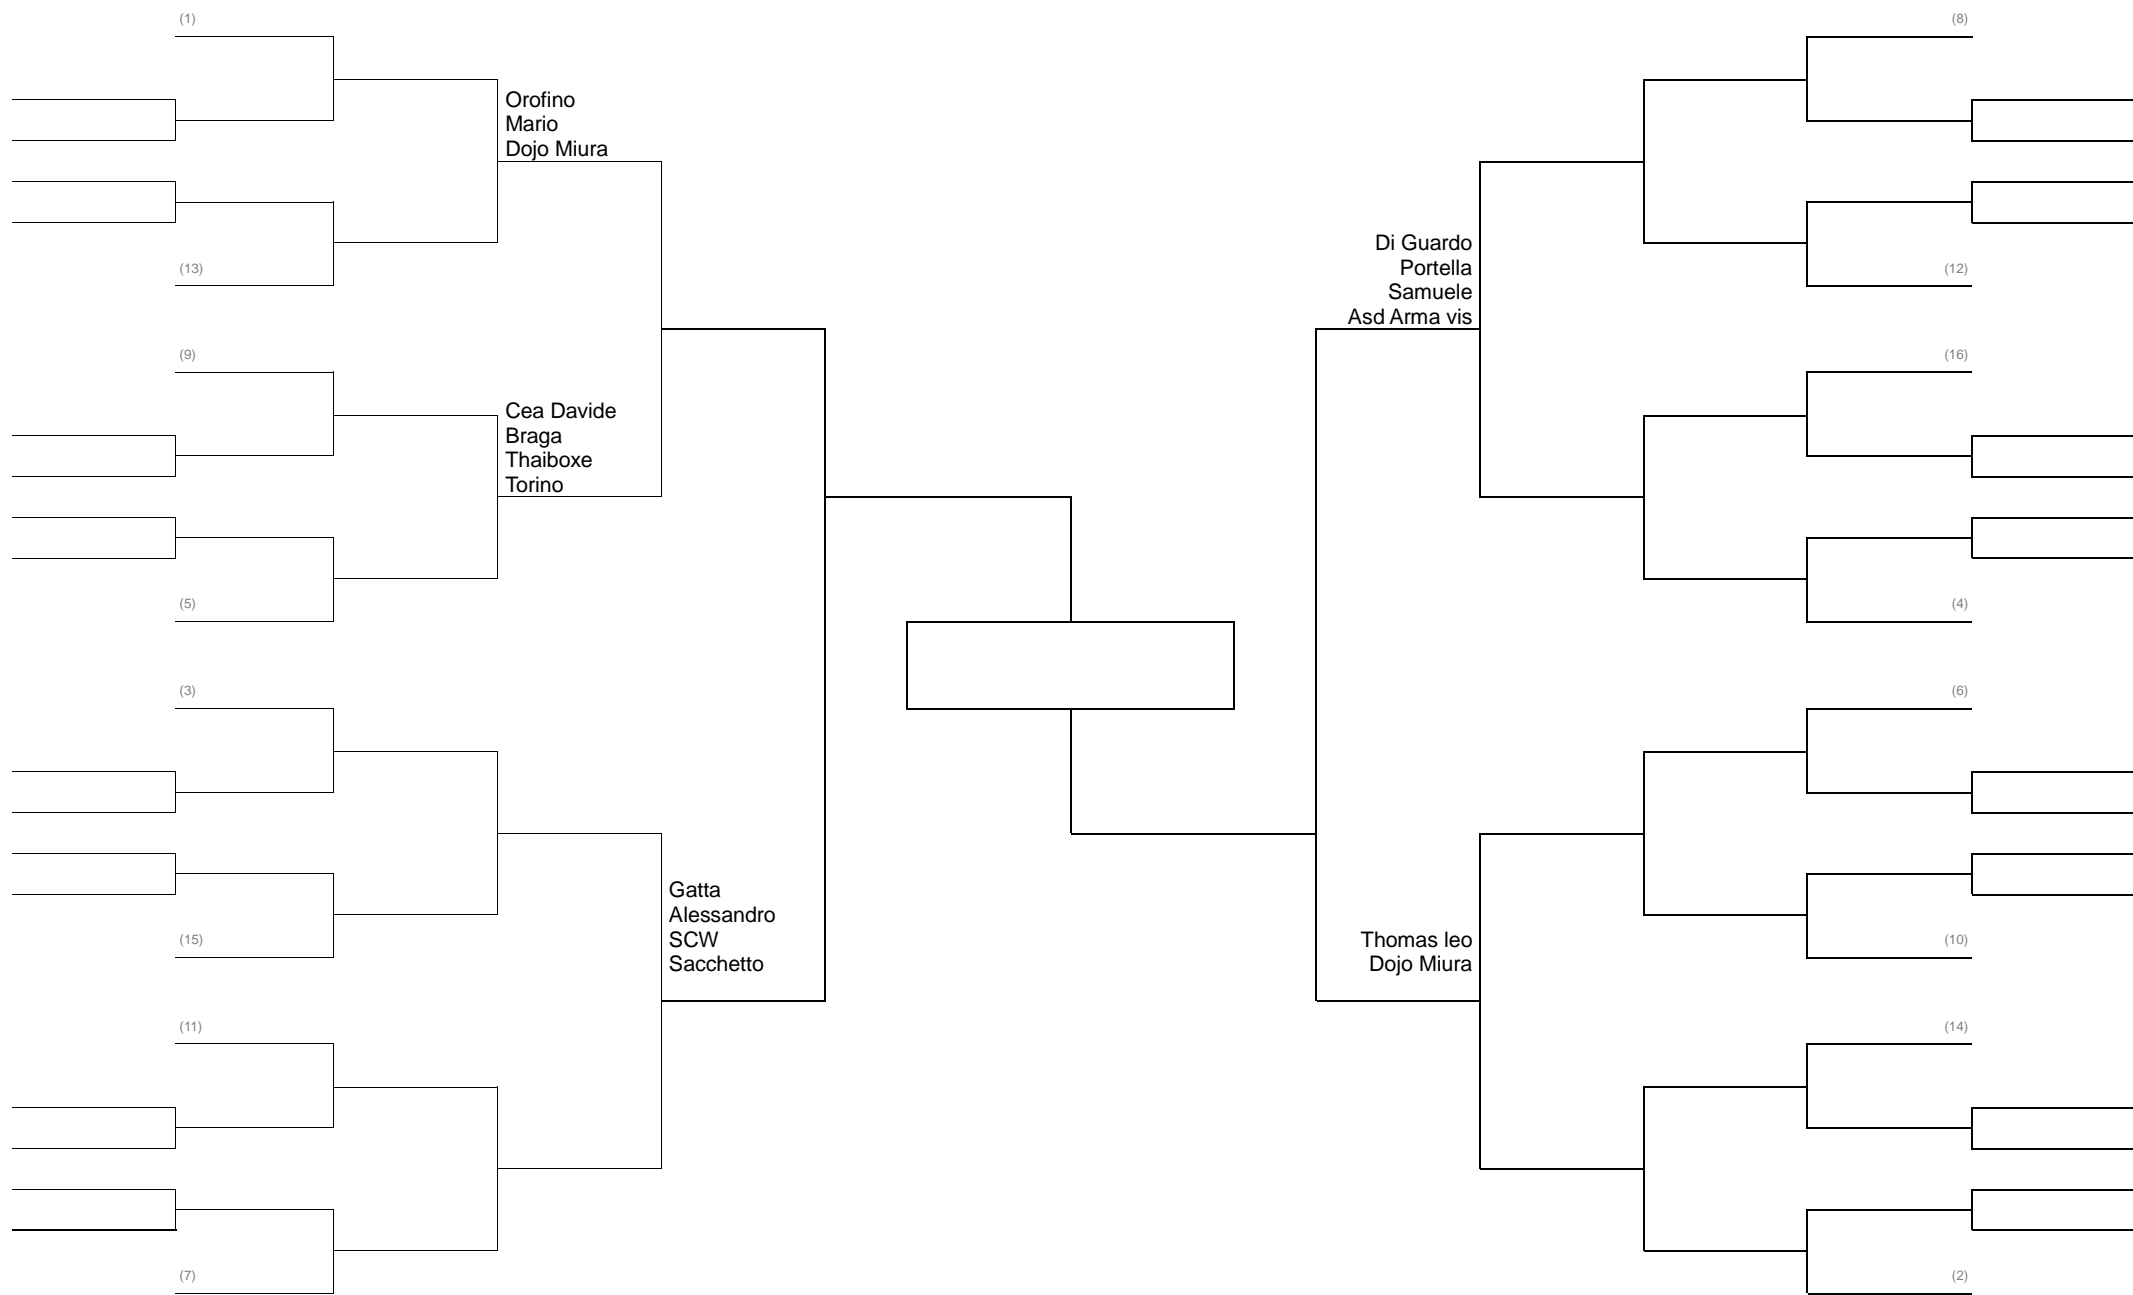

GRAPPLING SERIE D 100 KG PESI Massimi

MMA SAFE CADETTI +85 KG Girone Italiana CASCO GROSSO PER TUTTI OBBLIGATORIO

MMA SAFE FEMMINILE UNIFICATA fino kg 62

MMA SAFE CADETTI 63 KG CASCO GROSSO OBBLIGATORIO PER TUTTI