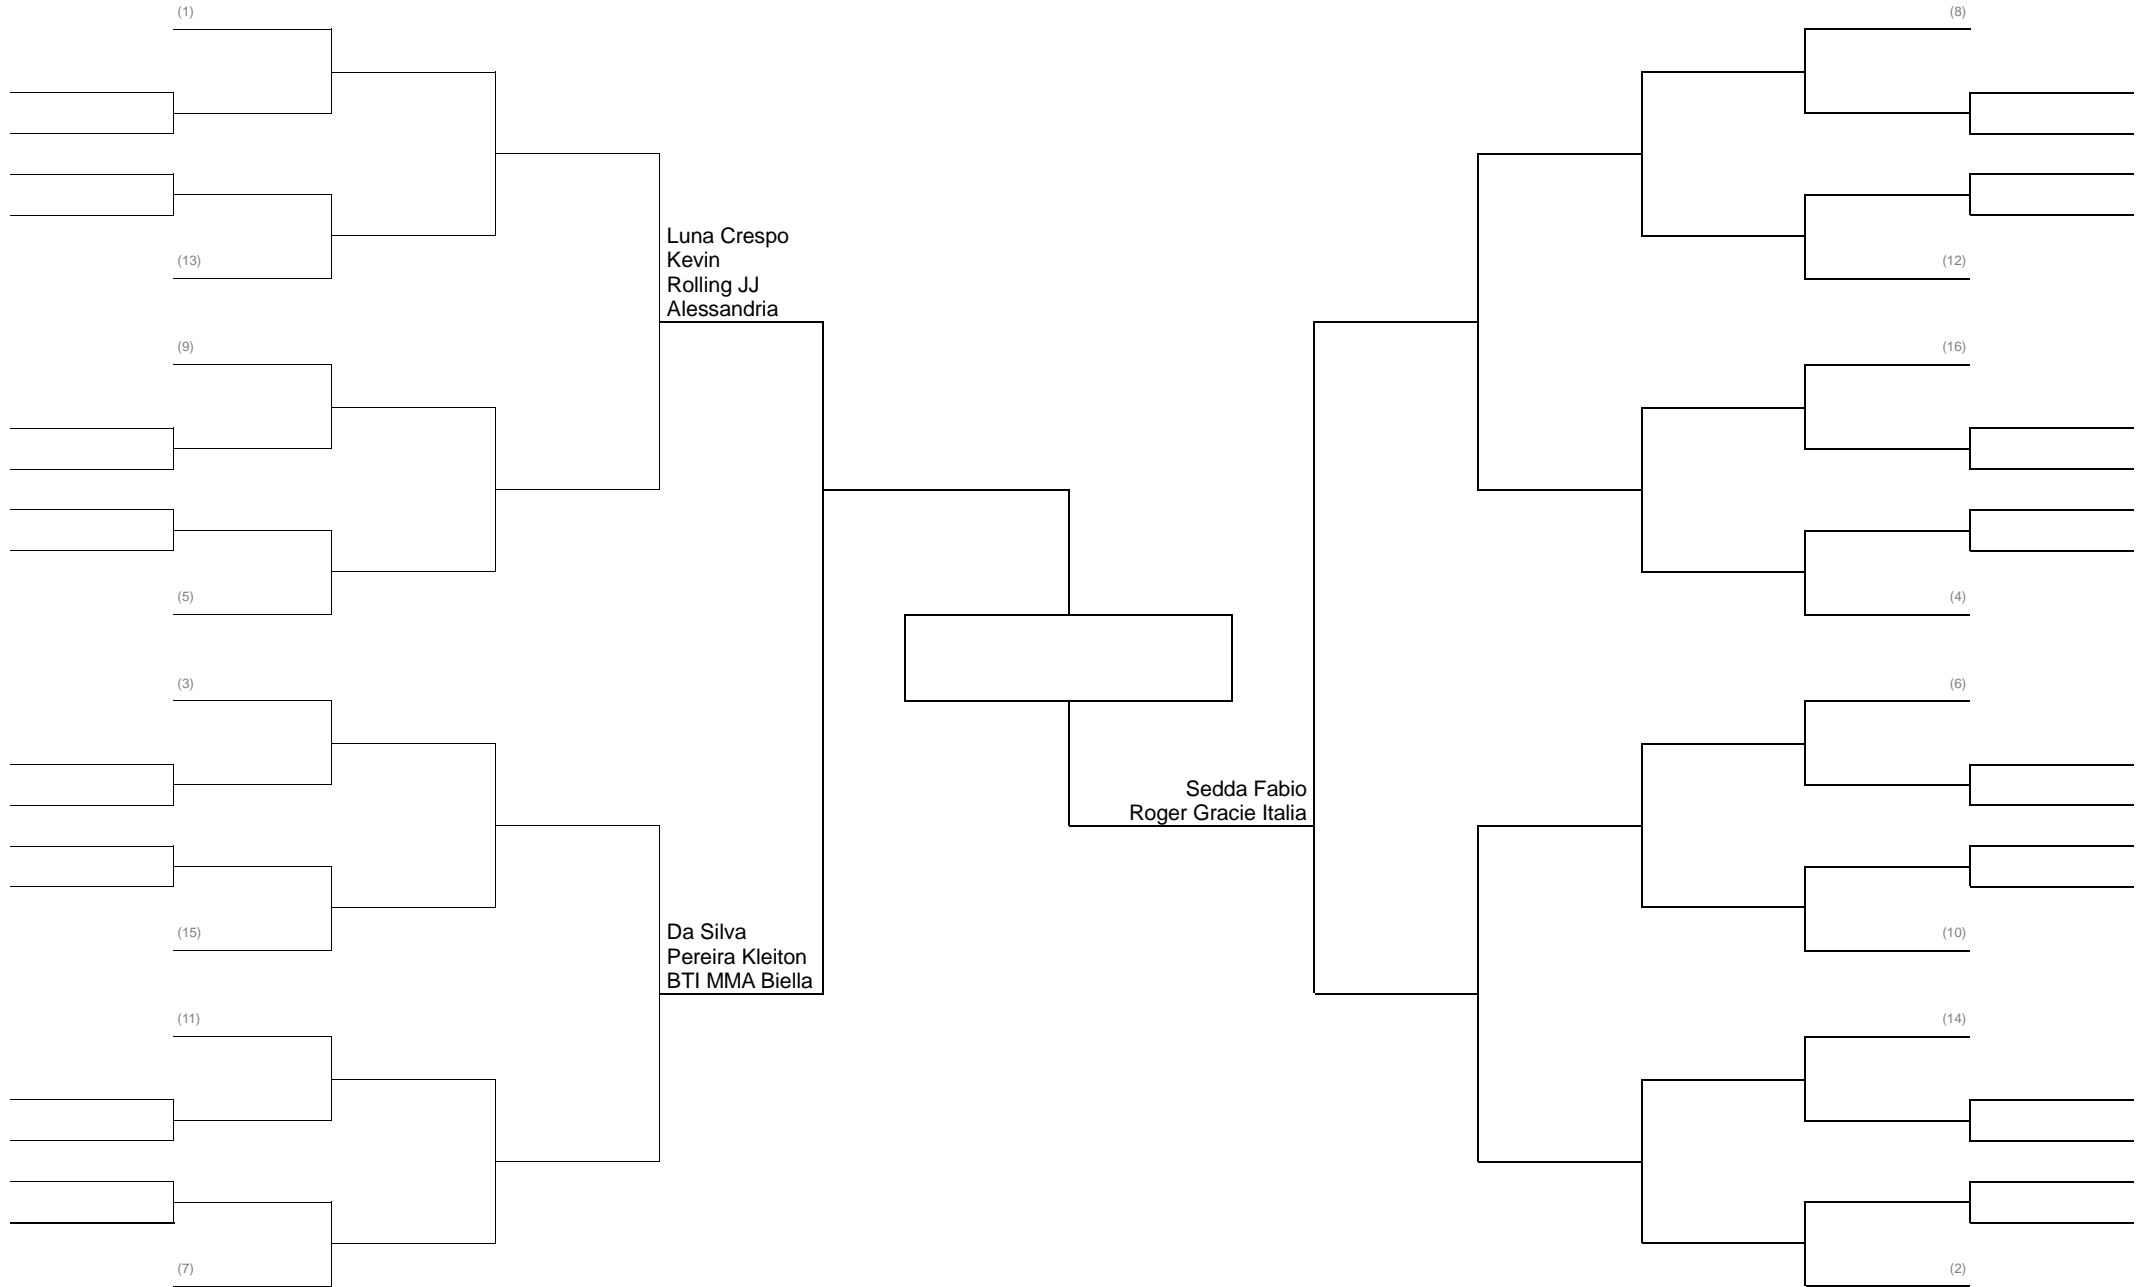

GRAPPLING CLASSE B 77 KG PESI WELTER