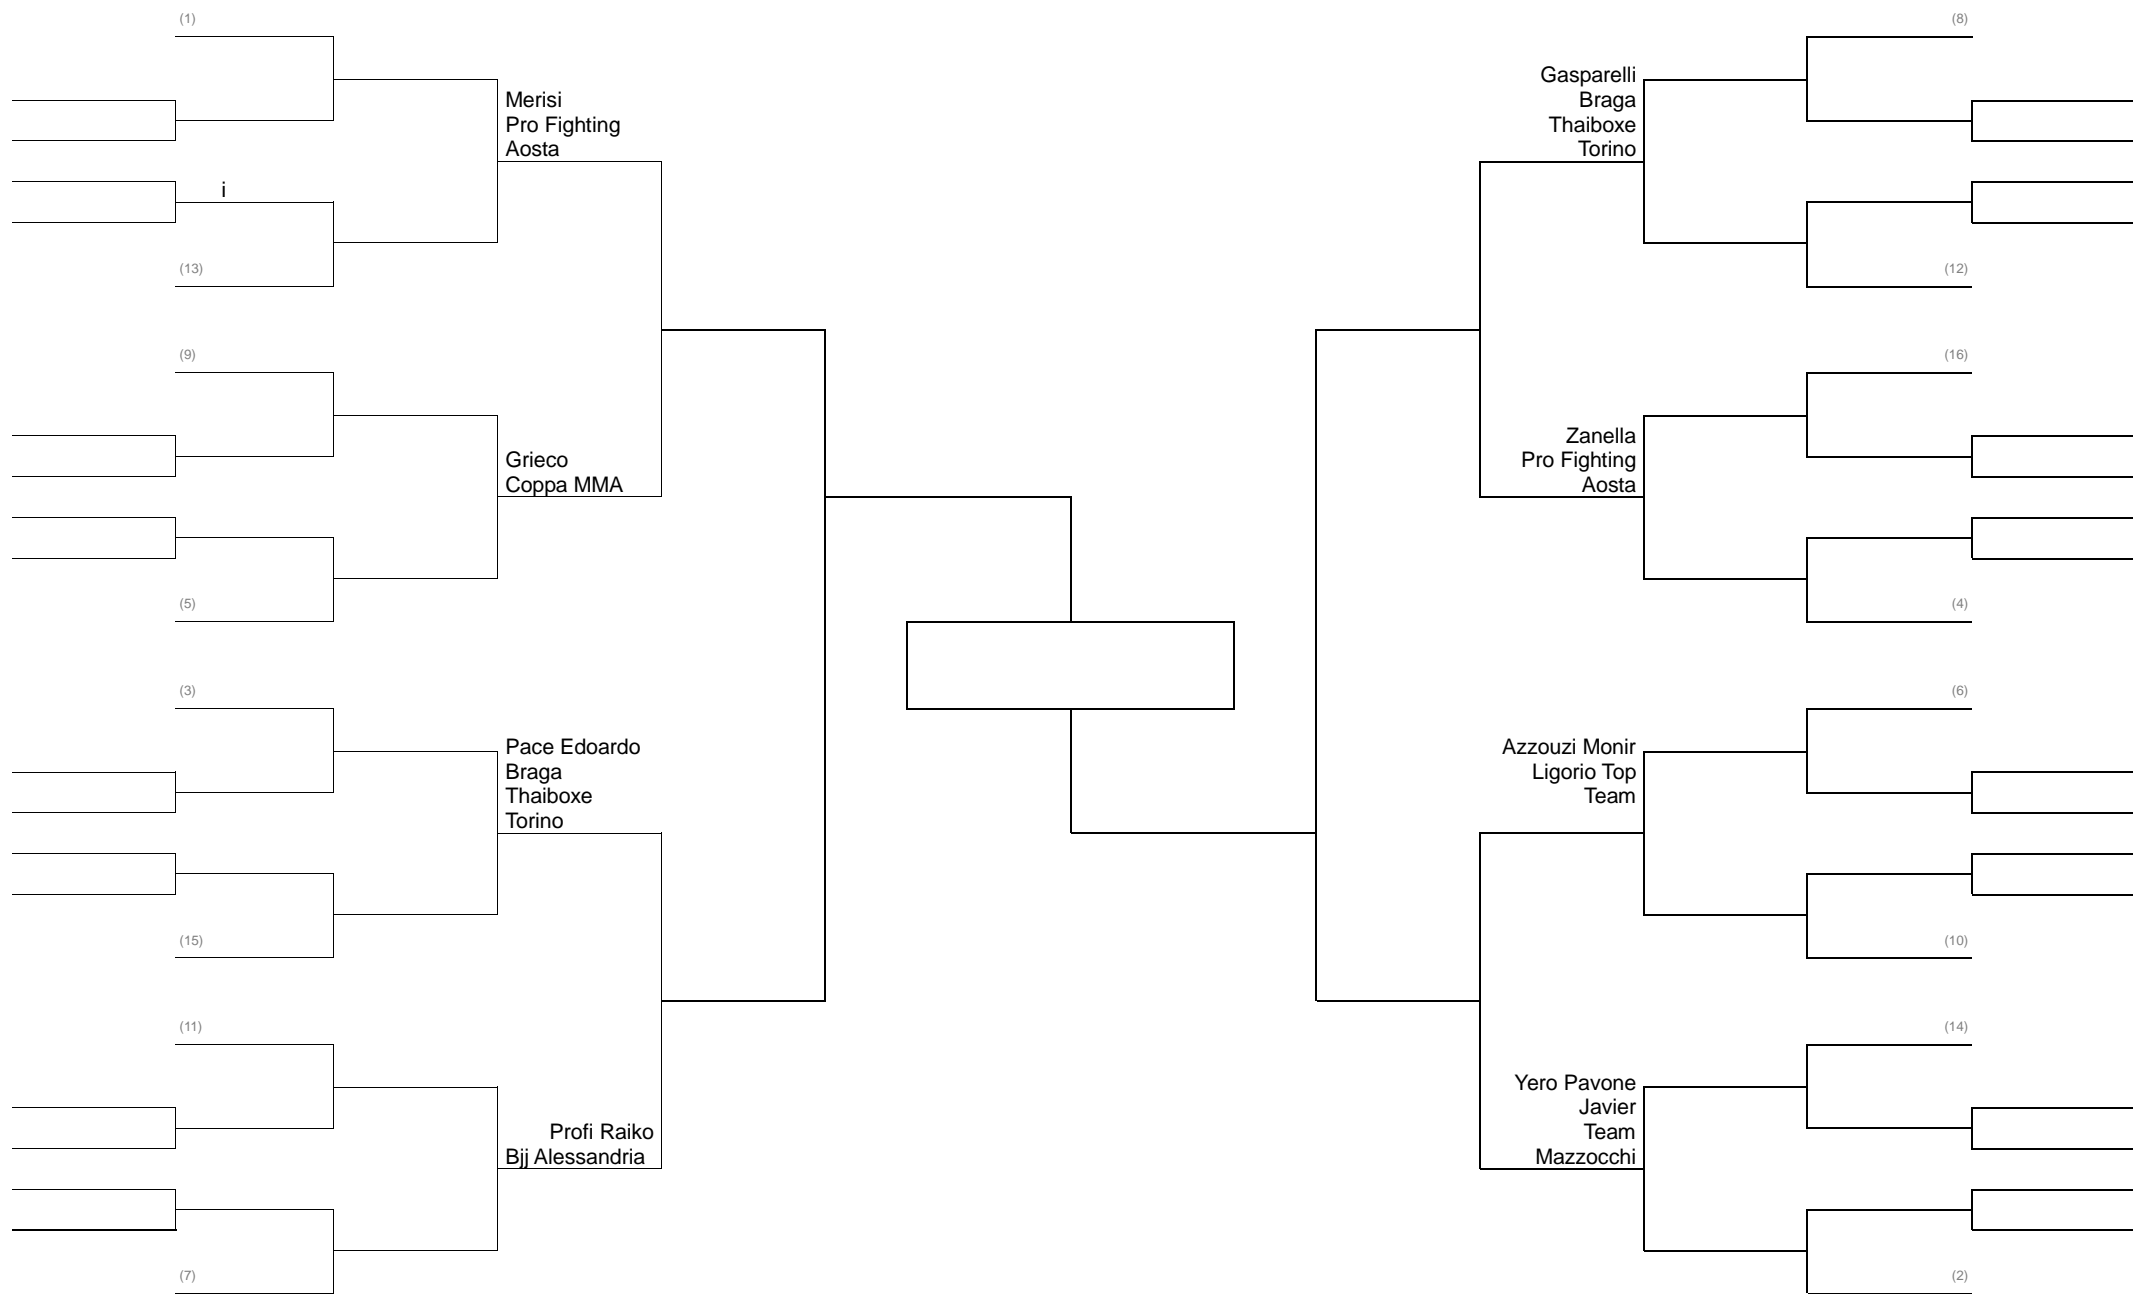

MMA LIGHT 62 KG PESI GALLO

MMA LIGHT 66 KG PESI PIUMA

MMA LIGHT 71 KG PESI LEGGERI

MMA LIGHT 77 KG PESI WELTER

MMA LIGHT 84 KG PESI MEDI

MMA SAFE CADETTI 16-17 ANNI 70-77KG Unificata

GRAPPLING CLASSE A 77 KG WELTER