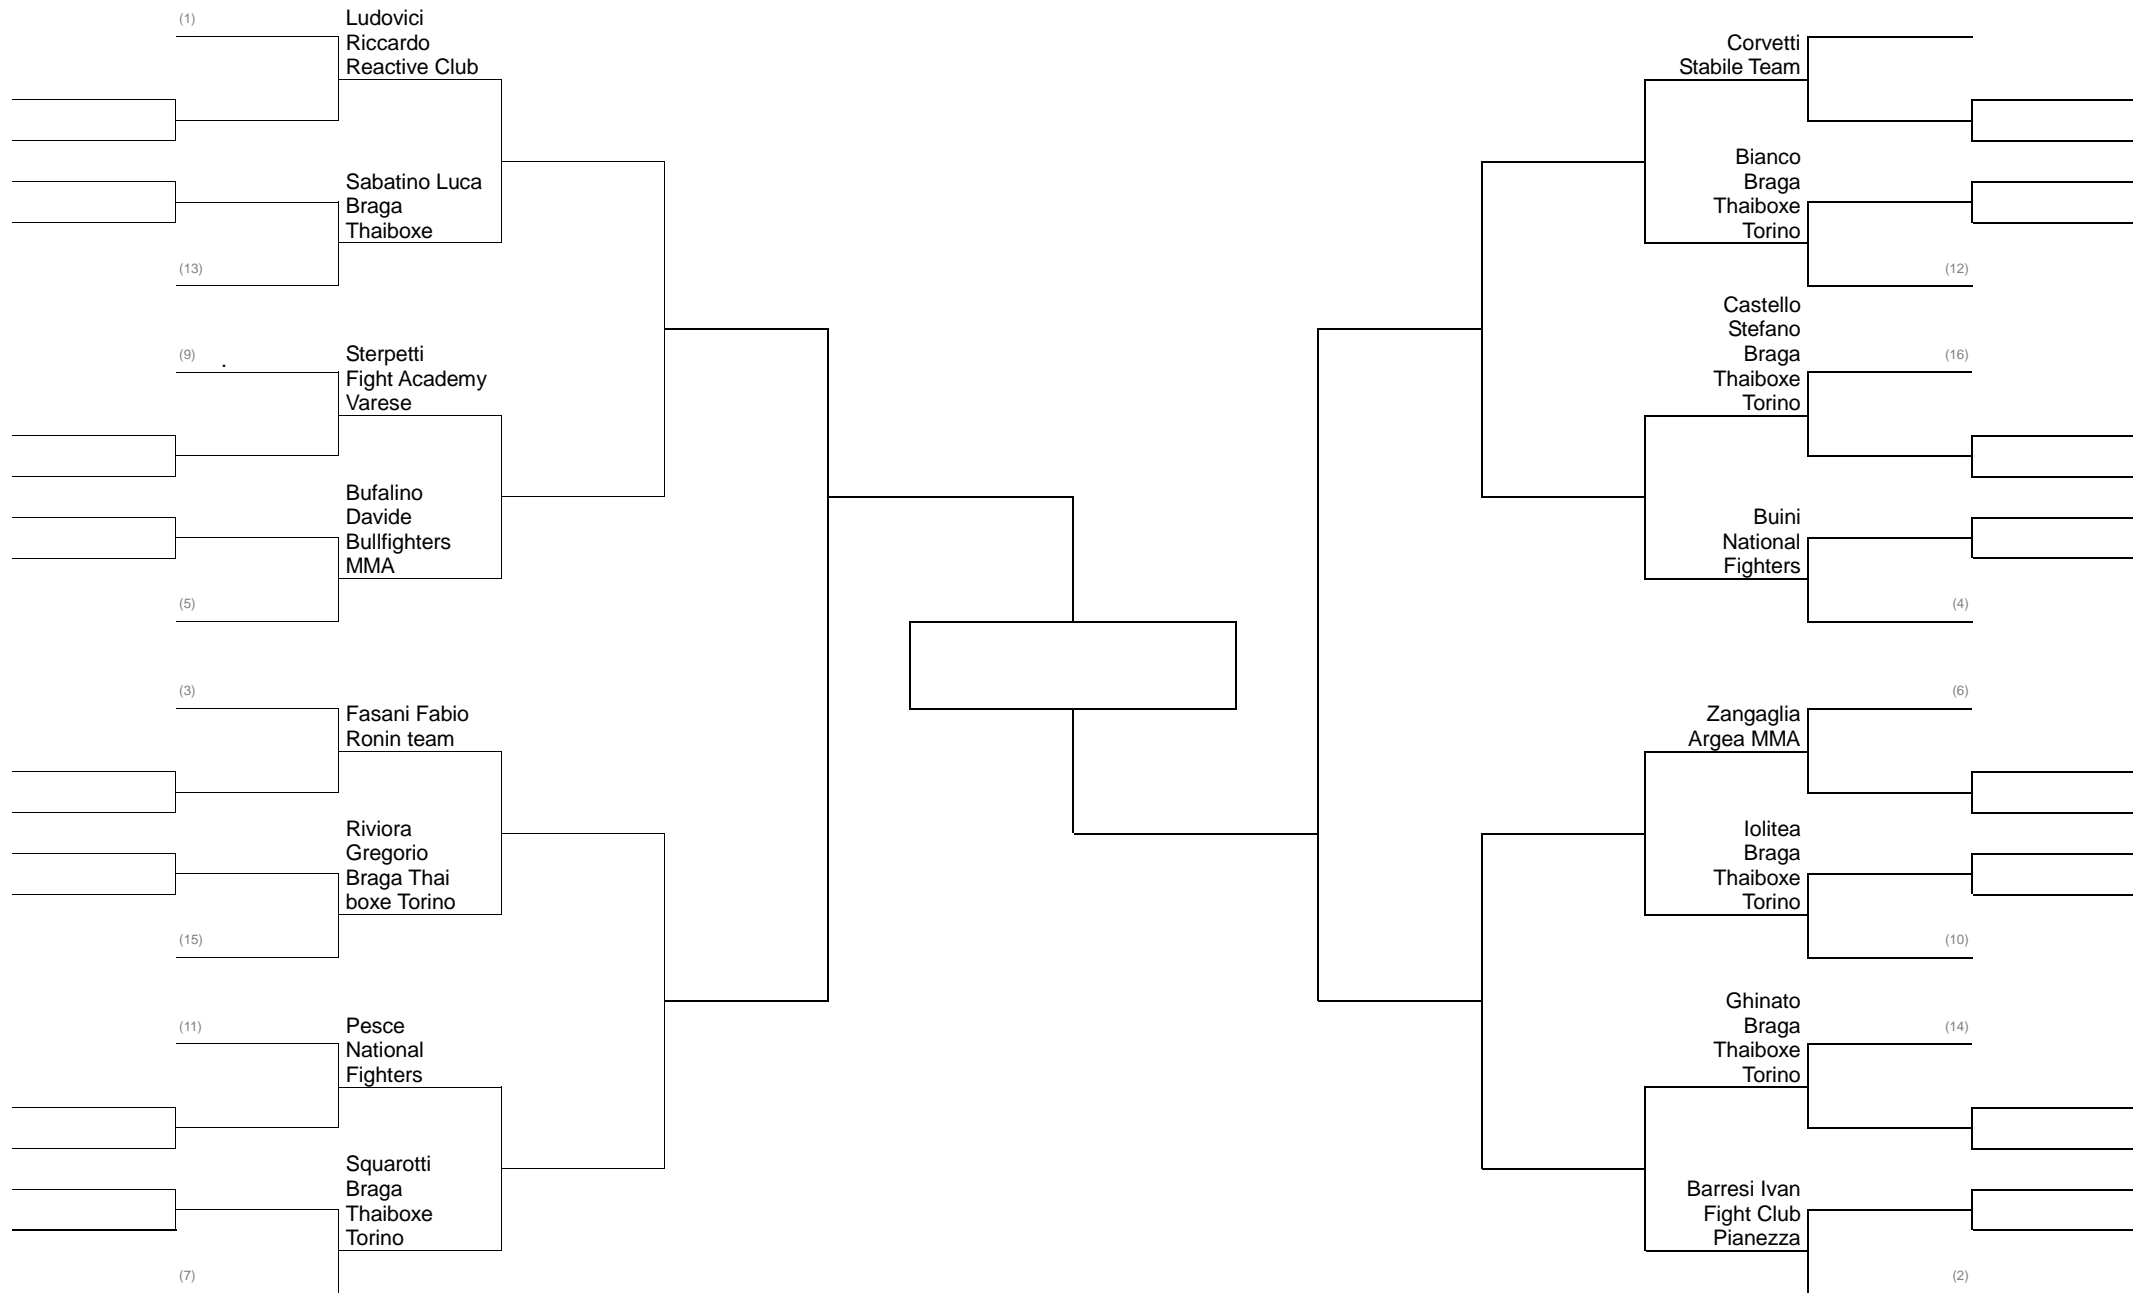

MMA LIGHT 62 KG PESI GALLO

MMA LIGHT 66 KG PESI PIUMA

MMA LIGHT 71 KG PESI LEGGERI

MMA LIGHT 77 KG PESI WELTER

MMA LIGHT 84 KG PESI MEDI

MMA SAFE CADETTI 16-17 ANNI 70-77KG Unificata

GRAPPLING CLASSE A 77 KG WELTER