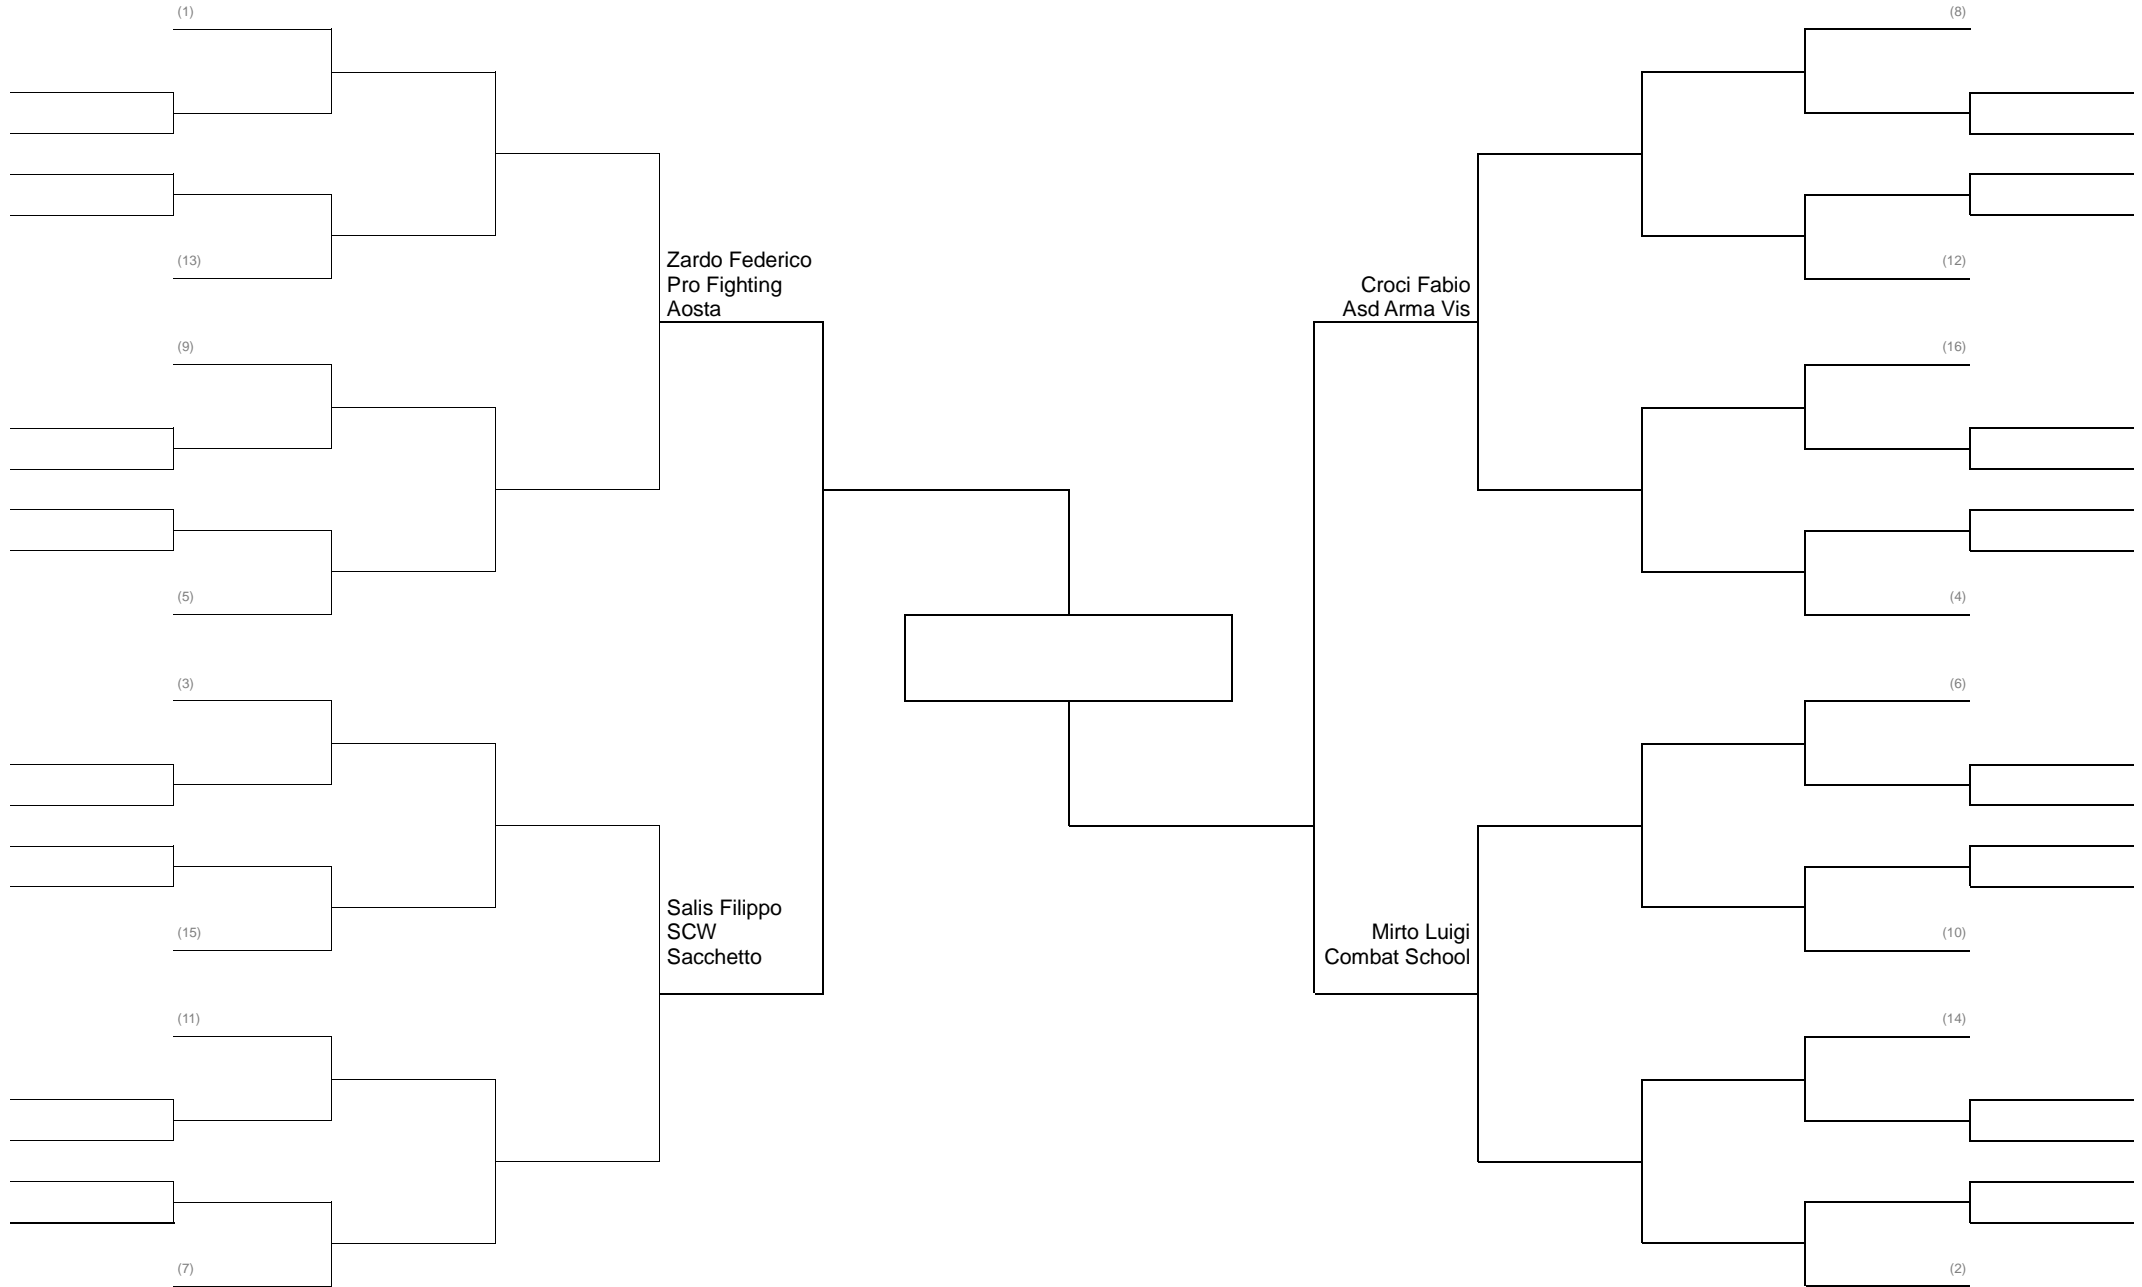

GRAPPLING SERIE C 84 KG PESI MEDI