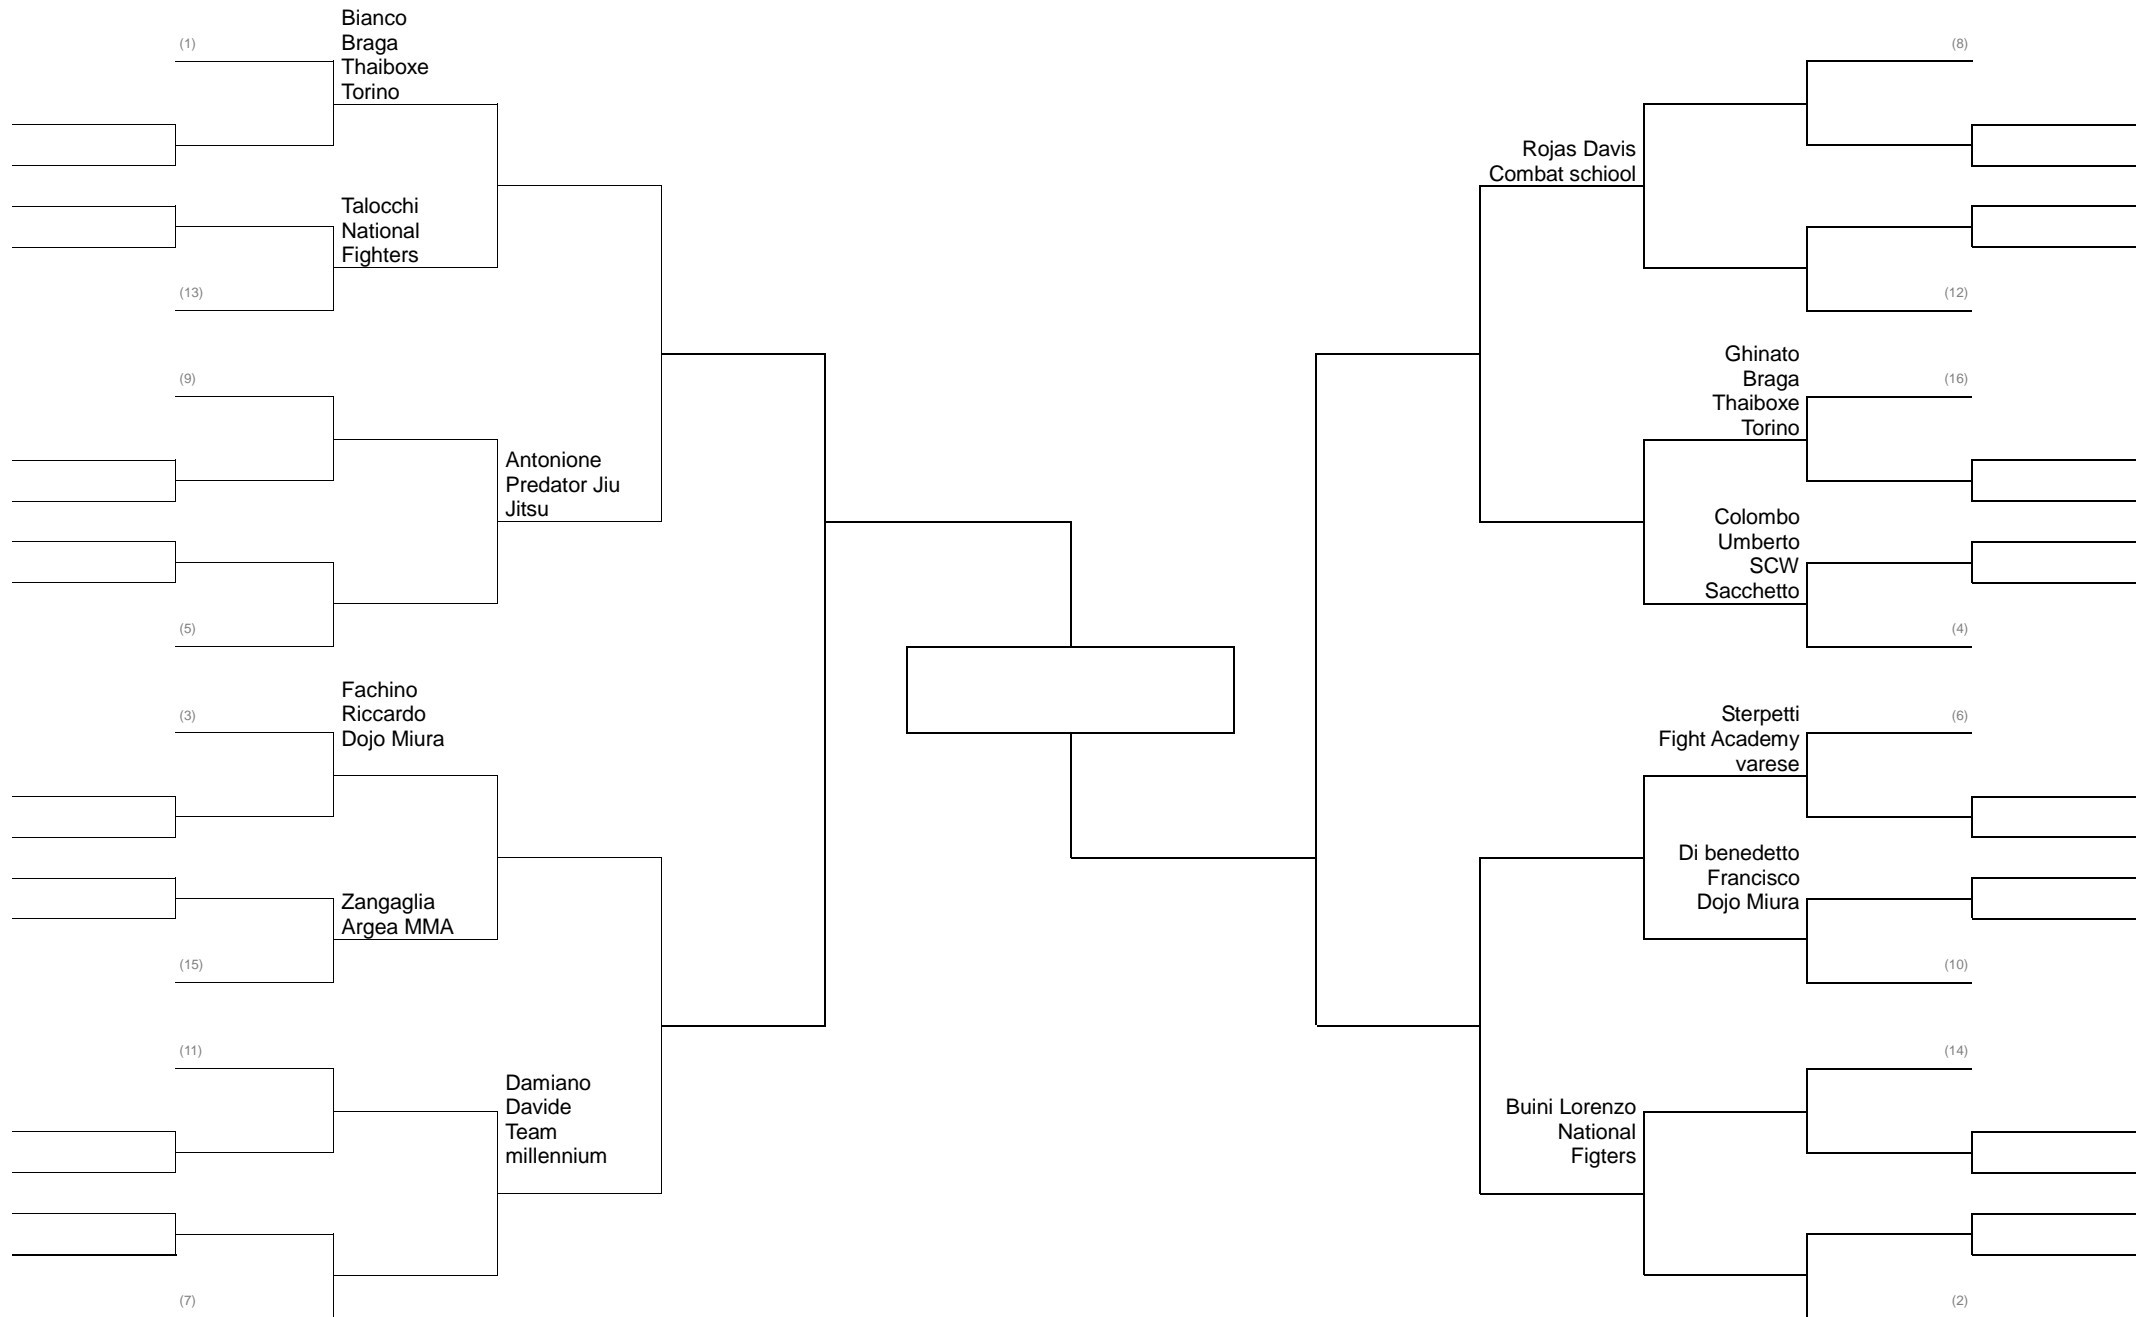

GRAPPLING CLASSE C 71 KG PESI LEGGERI