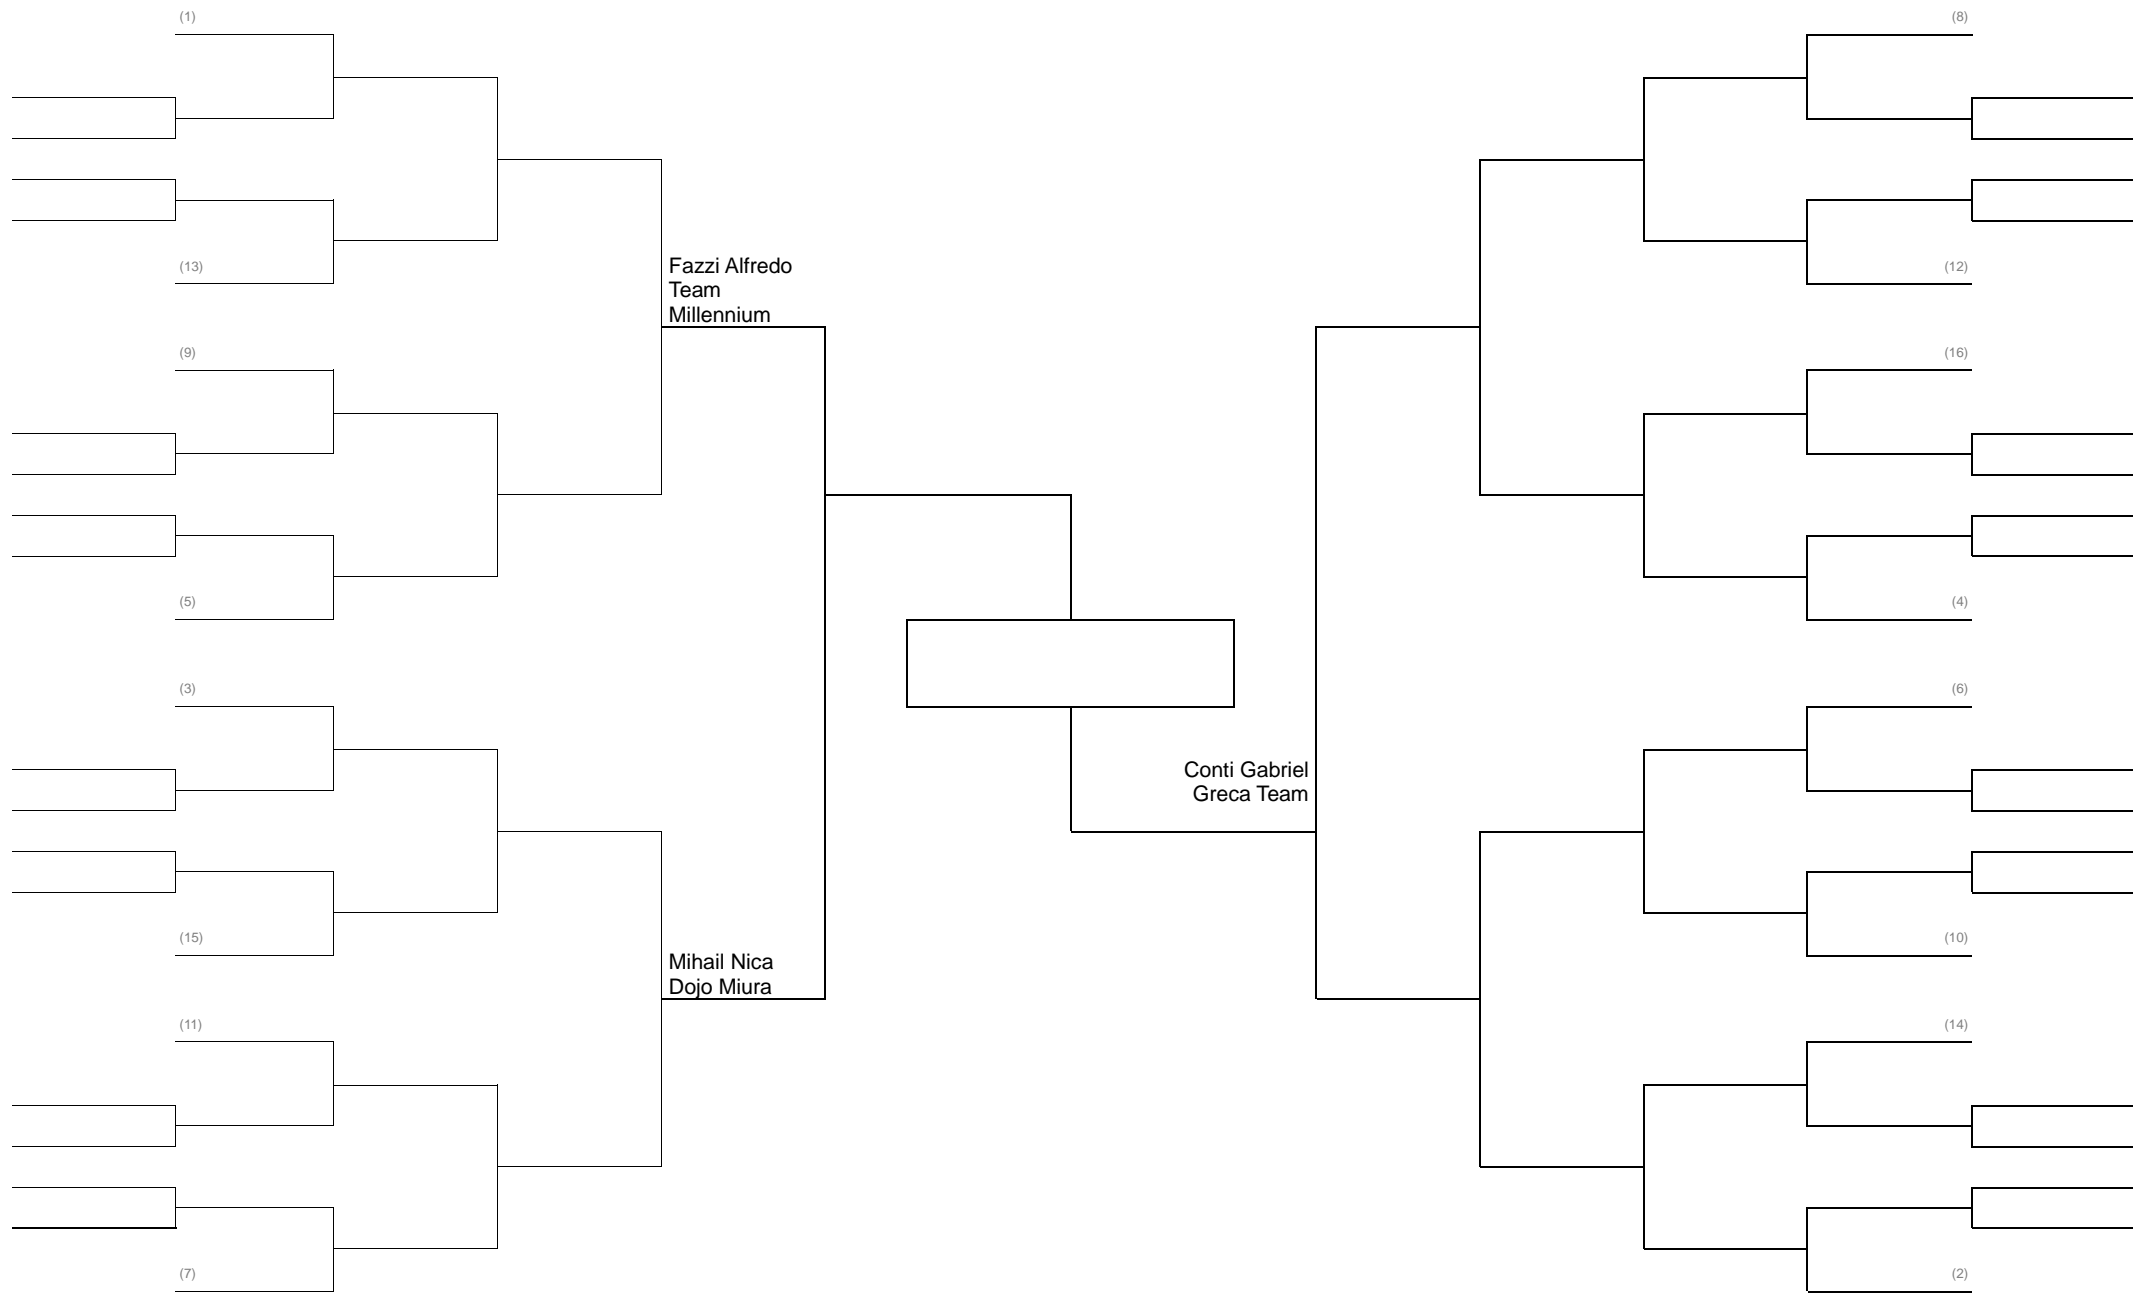

GRAPPLING CLASSE A 84 KG PESI MEDI Girone Italiana