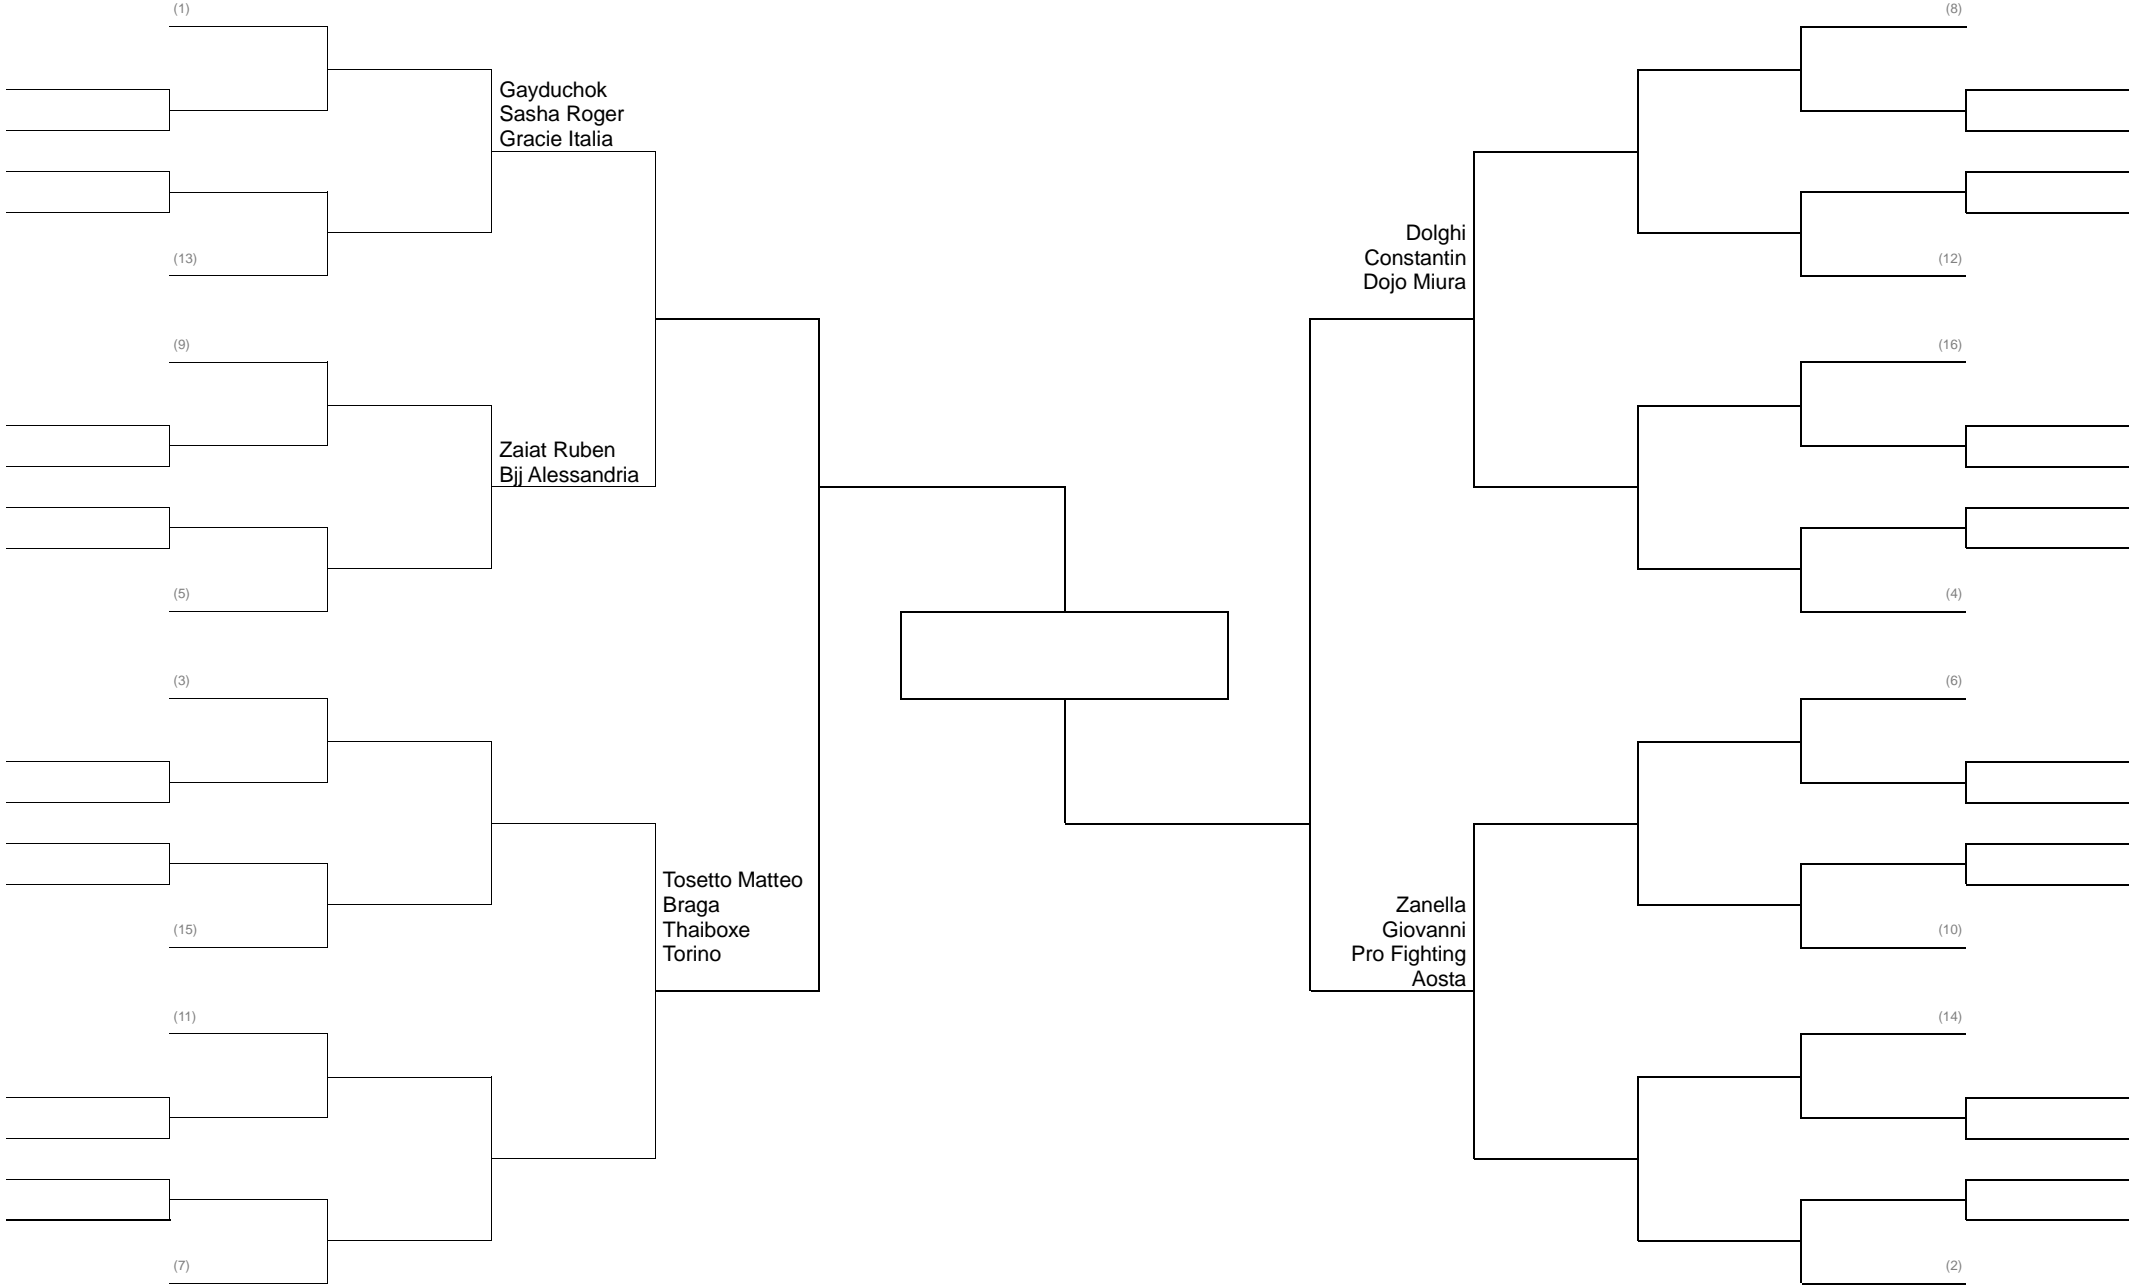

GRAPPLING SERIE D 100 KG PESI Massimi

MMA SAFE CADETTI +85 KG Girone Italiana CASCO GROSSO PER TUTTI OBBLIGATORIO

MMA SAFE FEMMINILE UNIFICATA fino kg 62

MMA SAFE CADETTI 63 KG CASCO GROSSO OBBLIGATORIO PER TUTTI