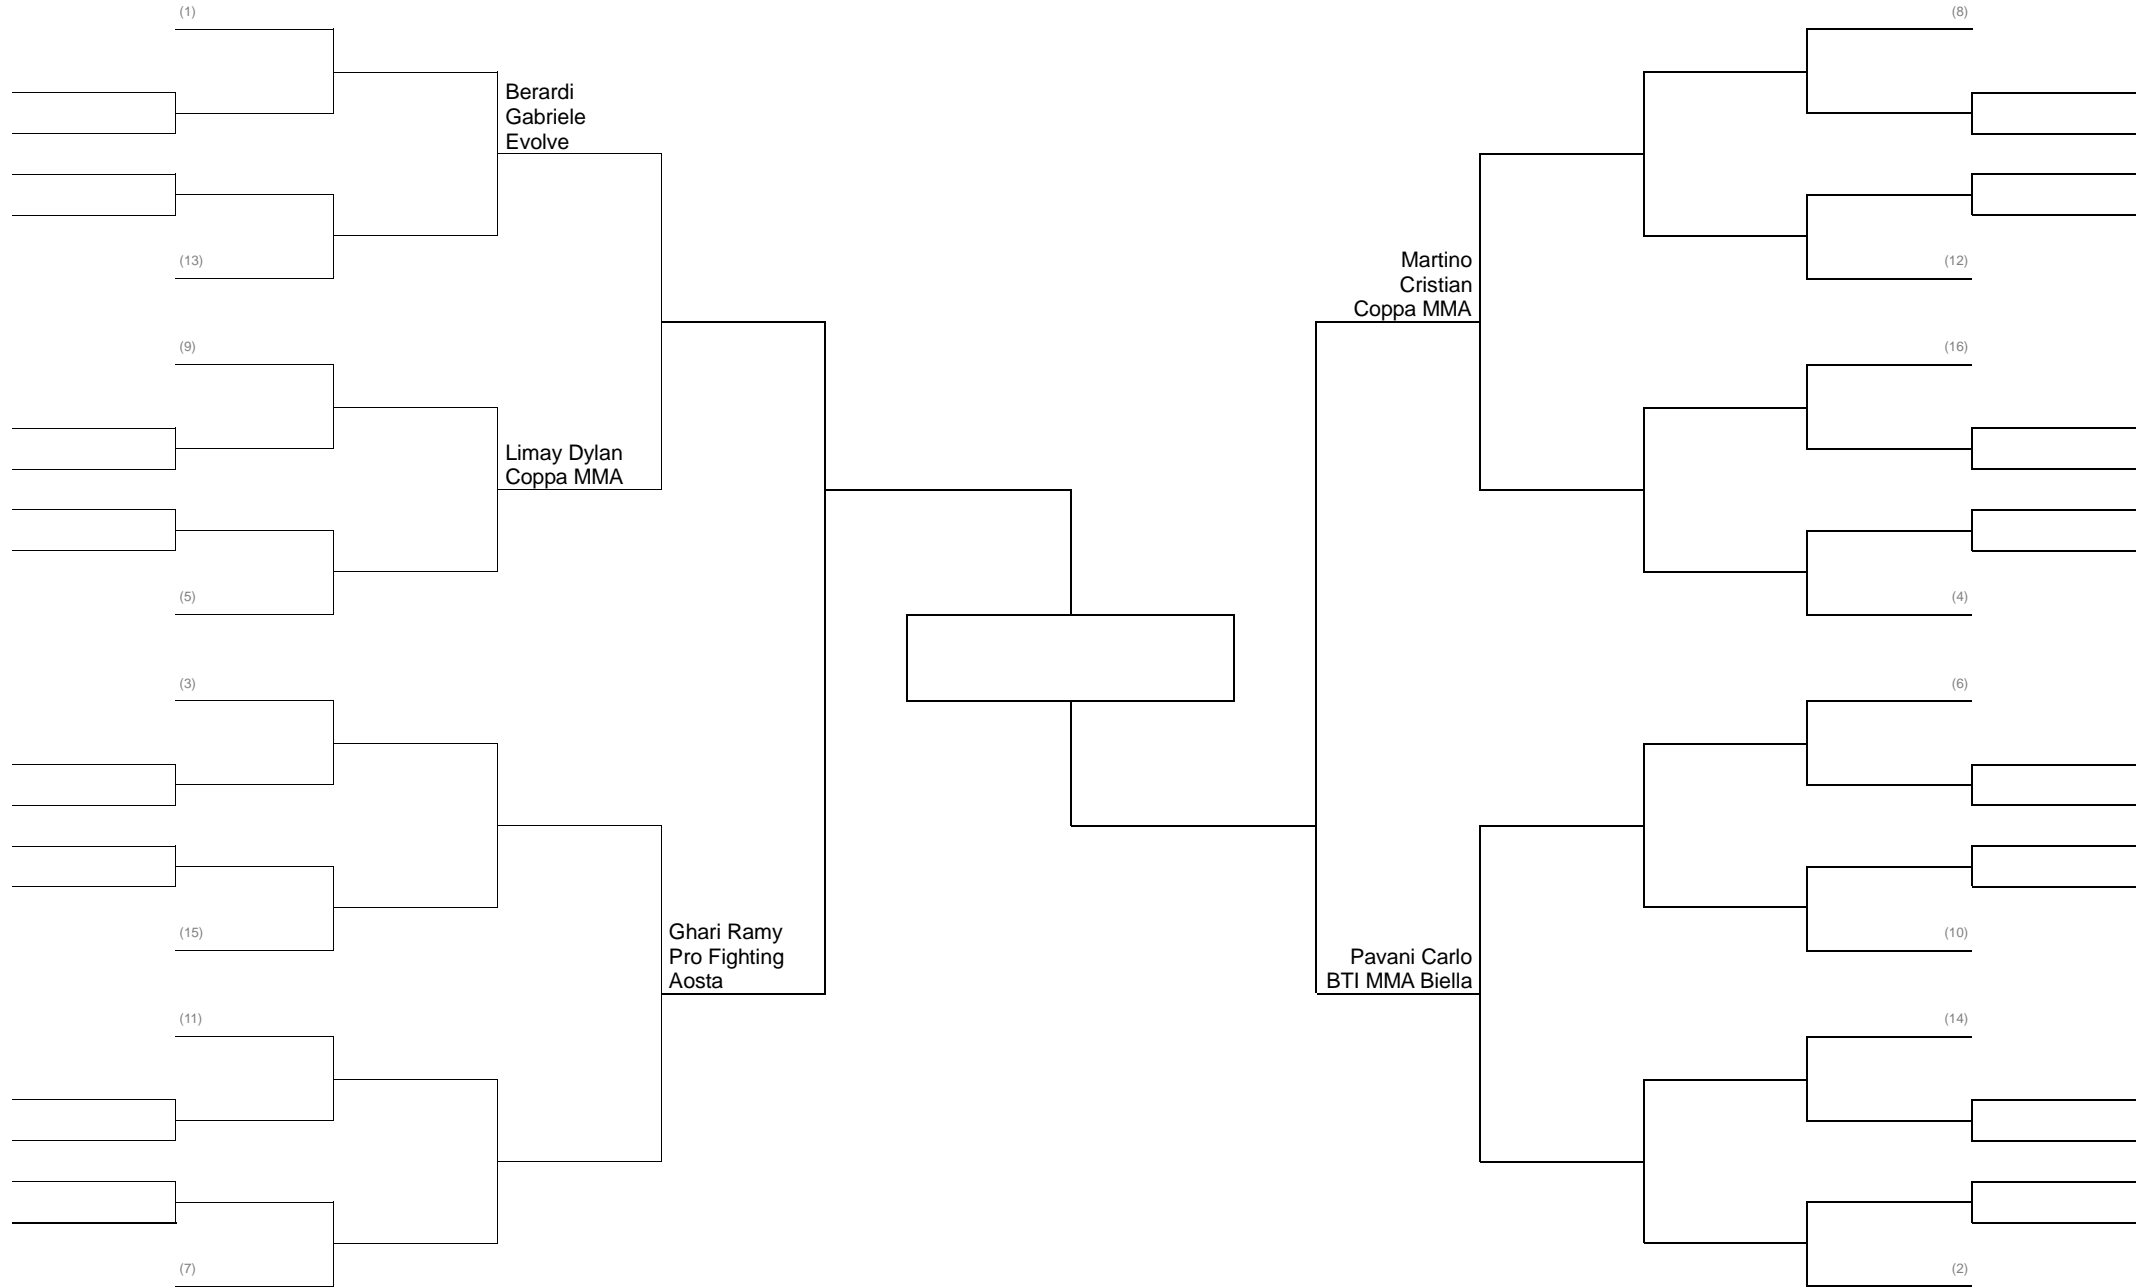

GRAPPLING SERIE D 100 KG PESI Massimi

MMA SAFE CADETTI +85 KG Girone Italiana CASCO GROSSO PER TUTTI OBBLIGATORIO

MMA SAFE FEMMINILE UNIFICATA fino kg 62

MMA SAFE CADETTI 63 KG CASCO GROSSO OBBLIGATORIO PER TUTTI