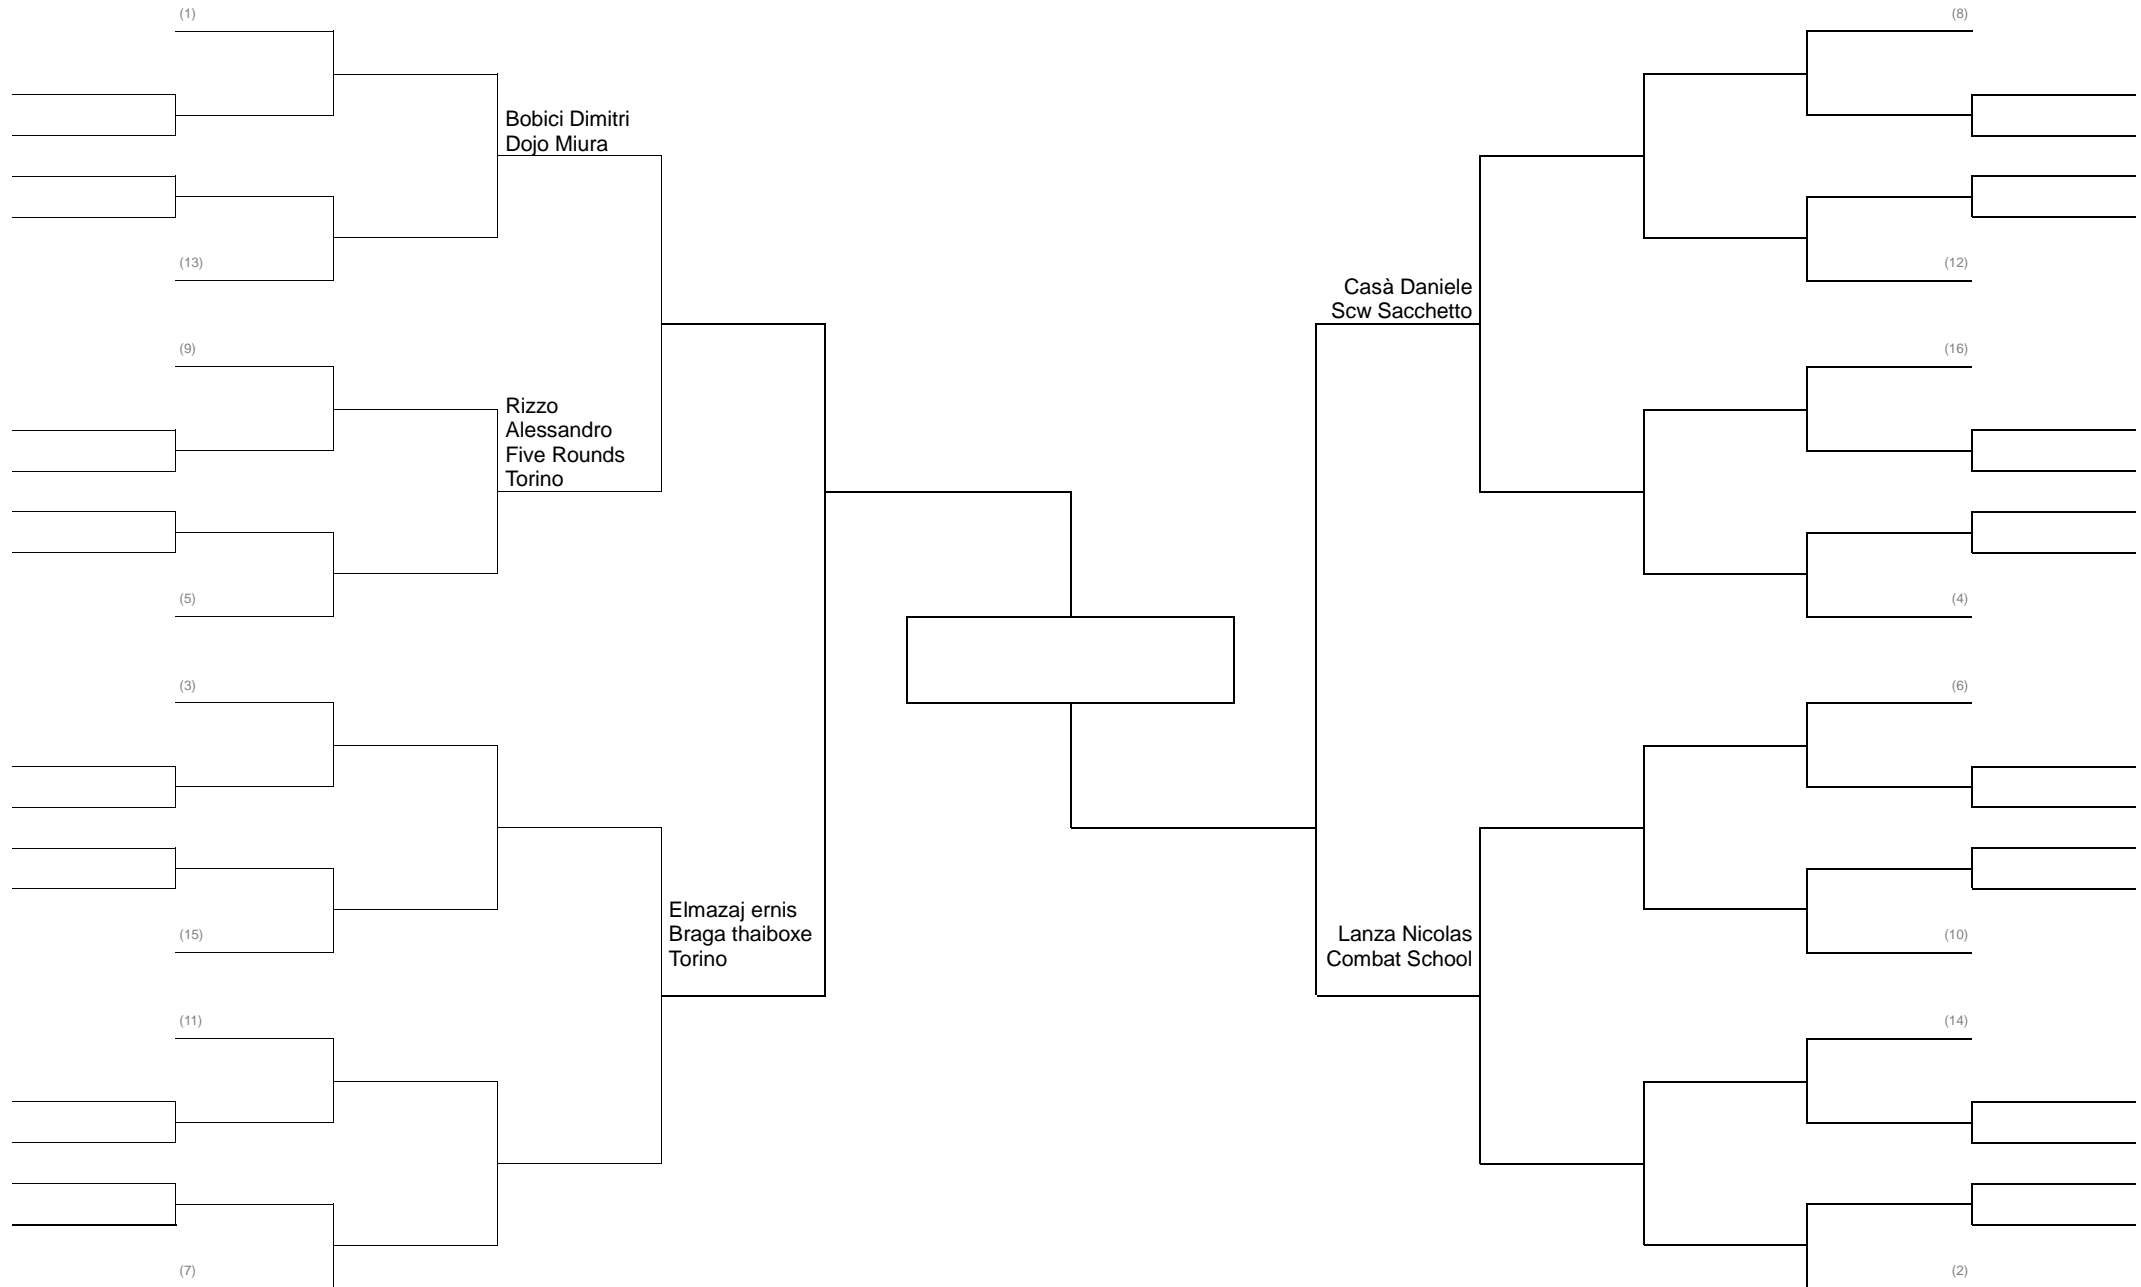

GRAPPLING CLASSE C 77 KG PESI WELTER