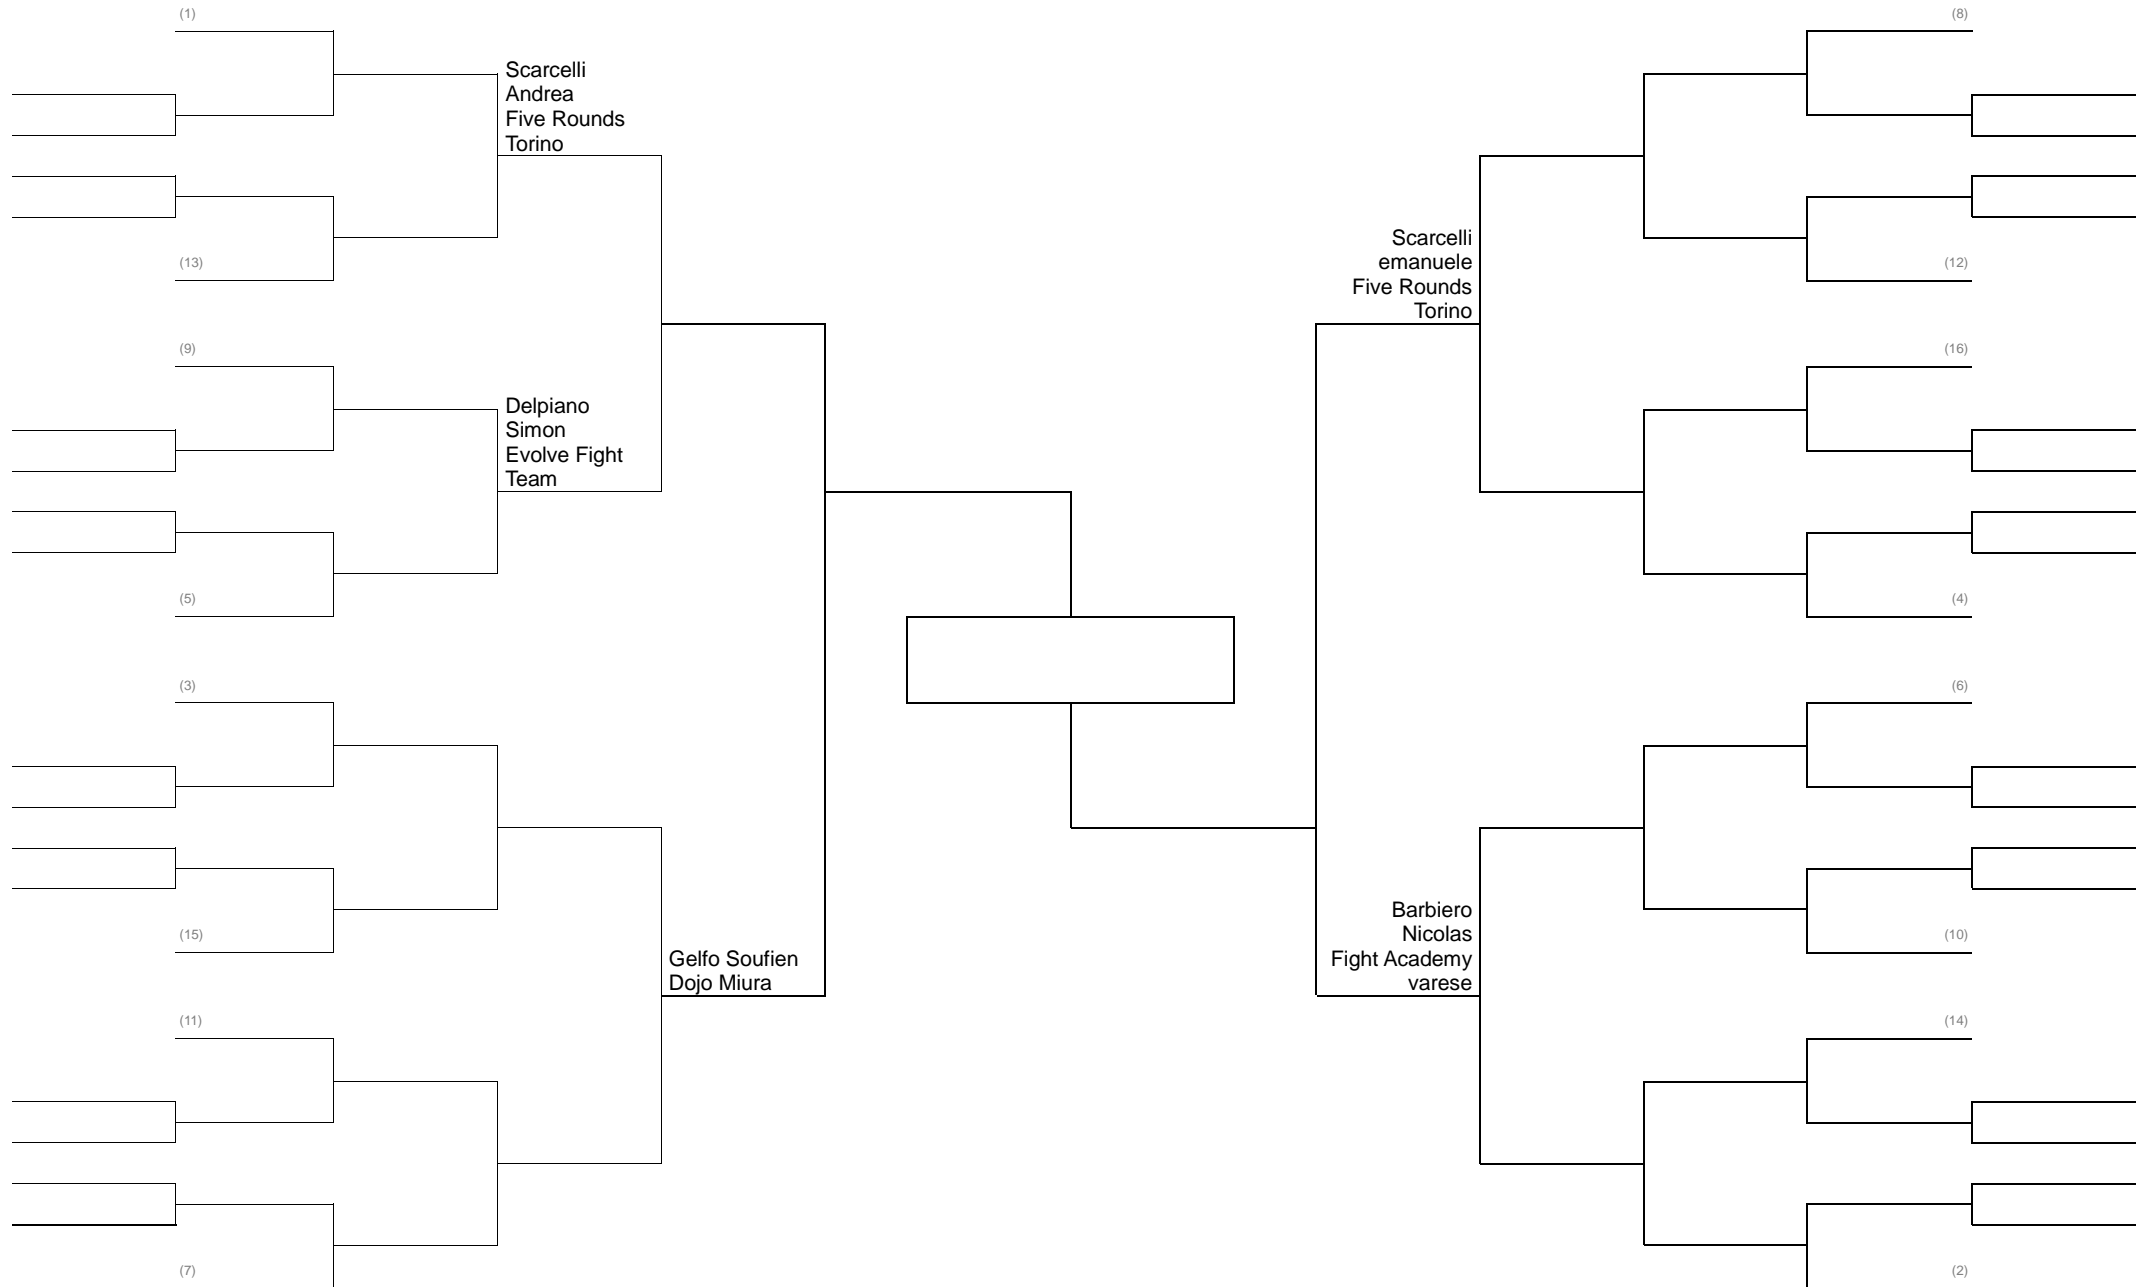

GRAPPLING CLASSE C 66 KG PESI PIUMA