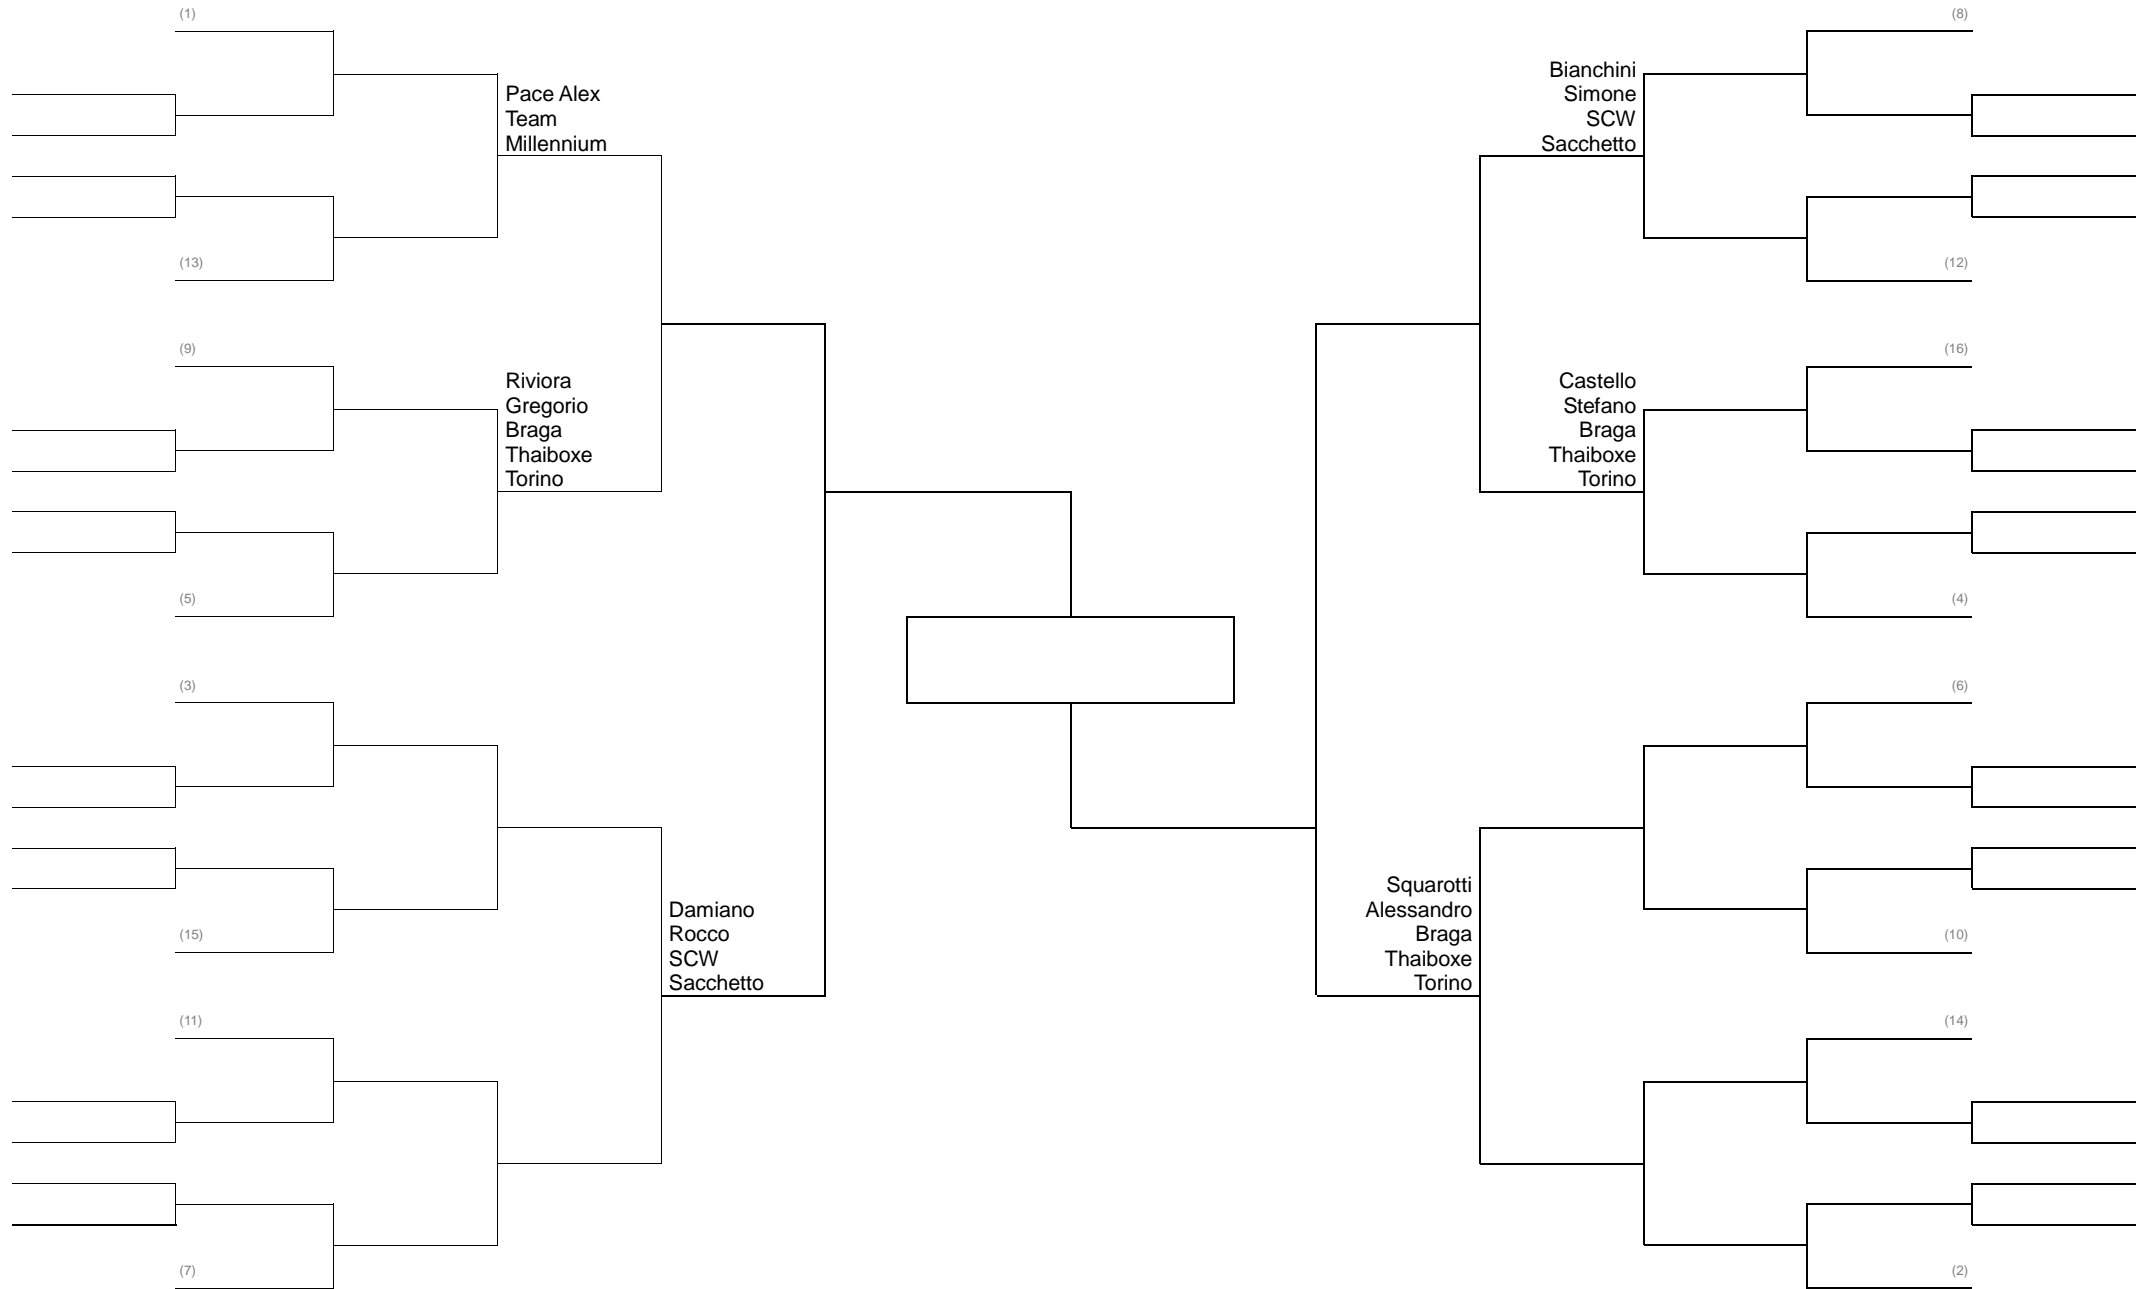

GRAPPLING SERIE D FINO A 71 KG LEGGERI