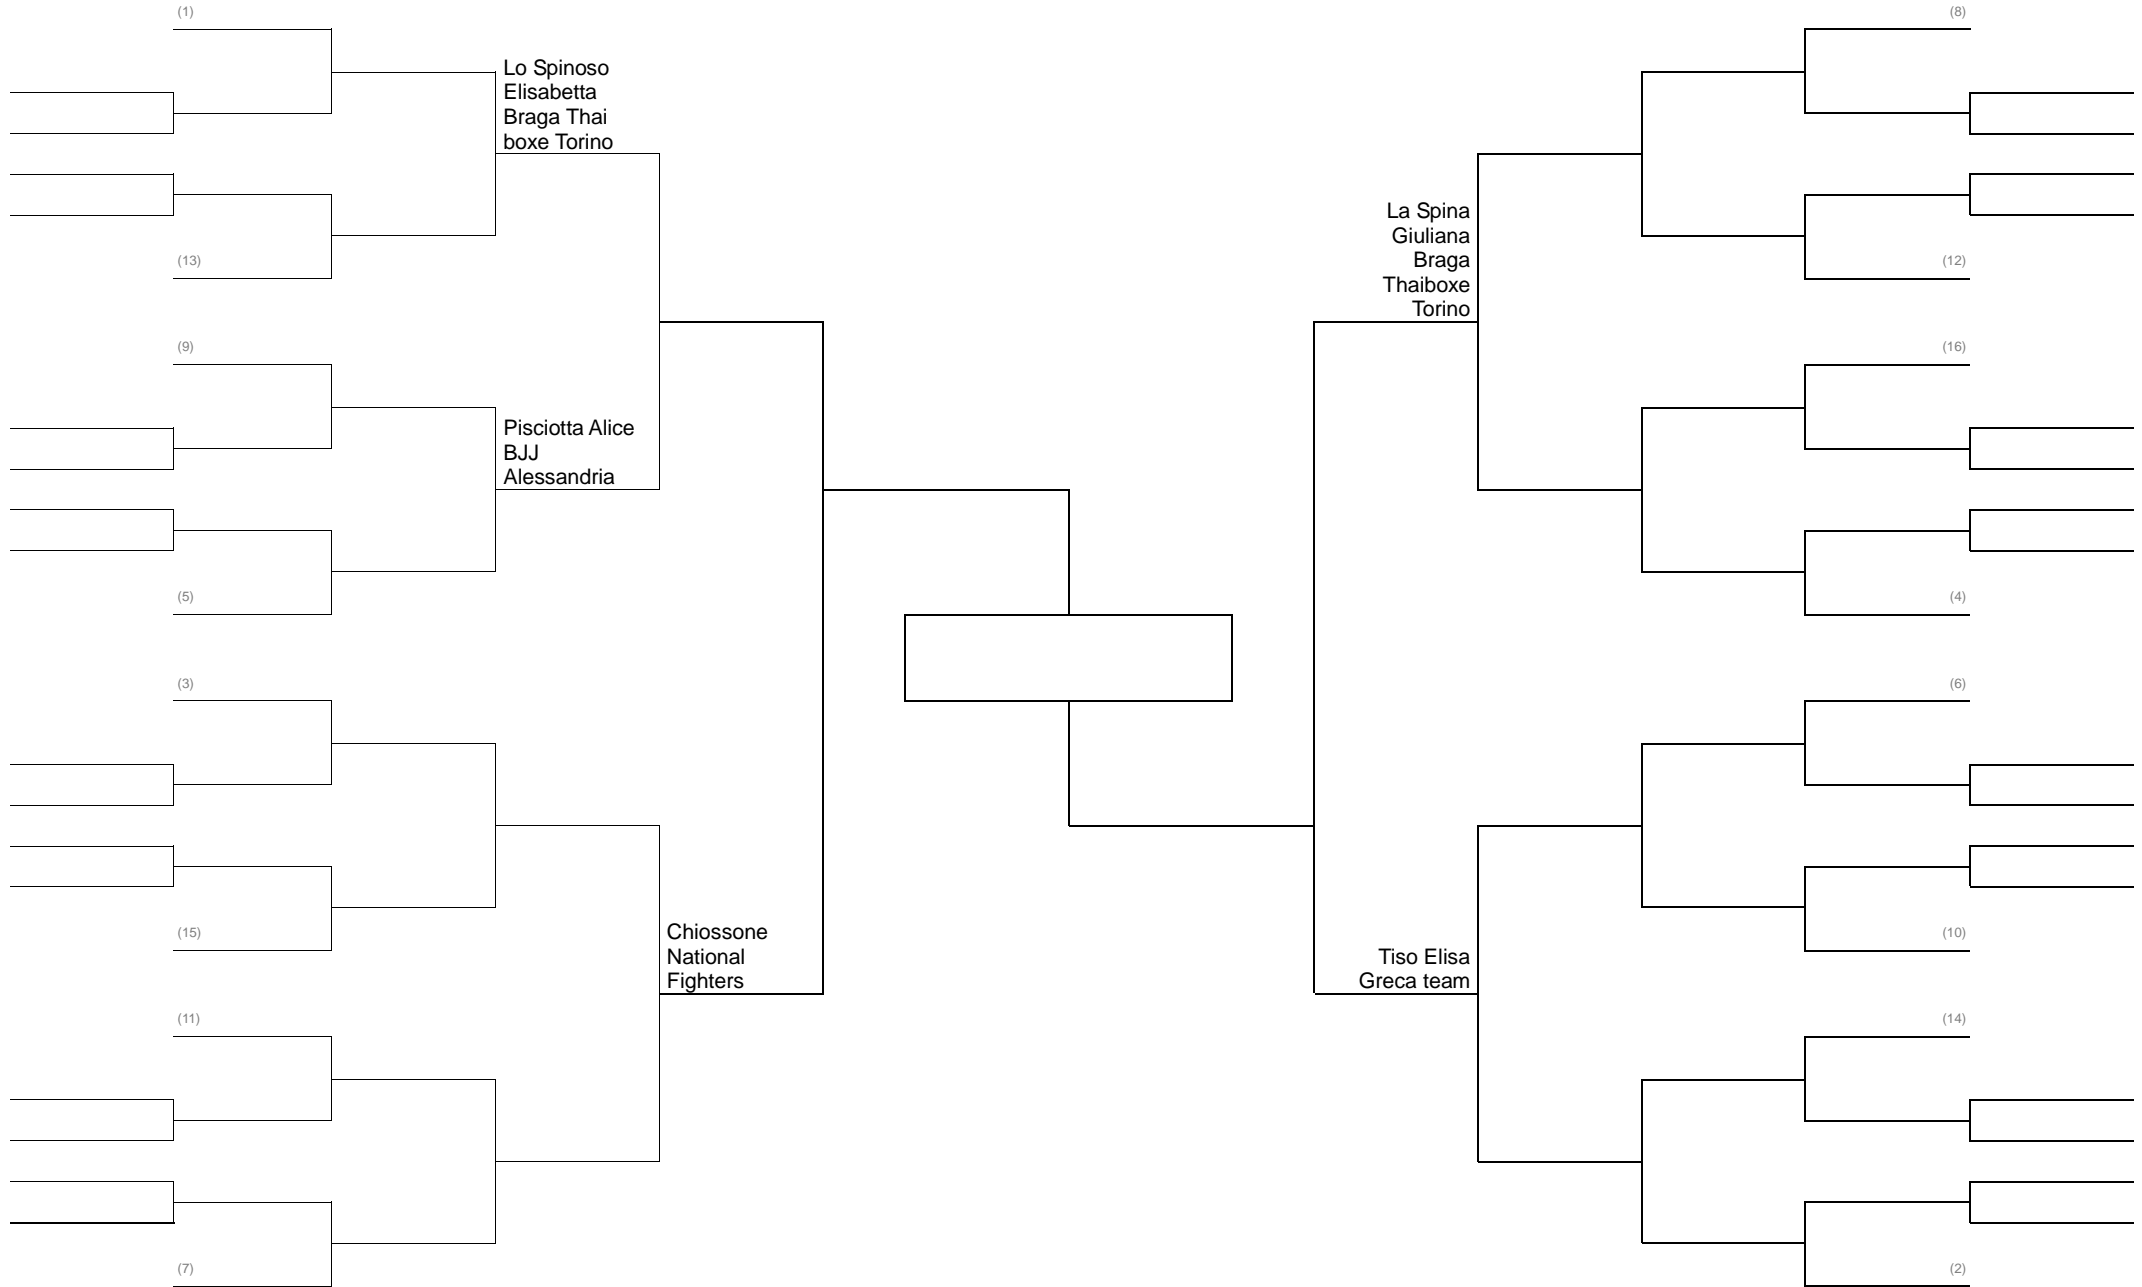

GRAPPLING SERIE D 100 KG PESI Massimi

MMA SAFE CADETTI +85 KG Girone Italiana CASCO GROSSO PER TUTTI OBBLIGATORIO

MMA SAFE FEMMINILE UNIFICATA fino kg 62

MMA SAFE CADETTI 63 KG CASCO GROSSO OBBLIGATORIO PER TUTTI