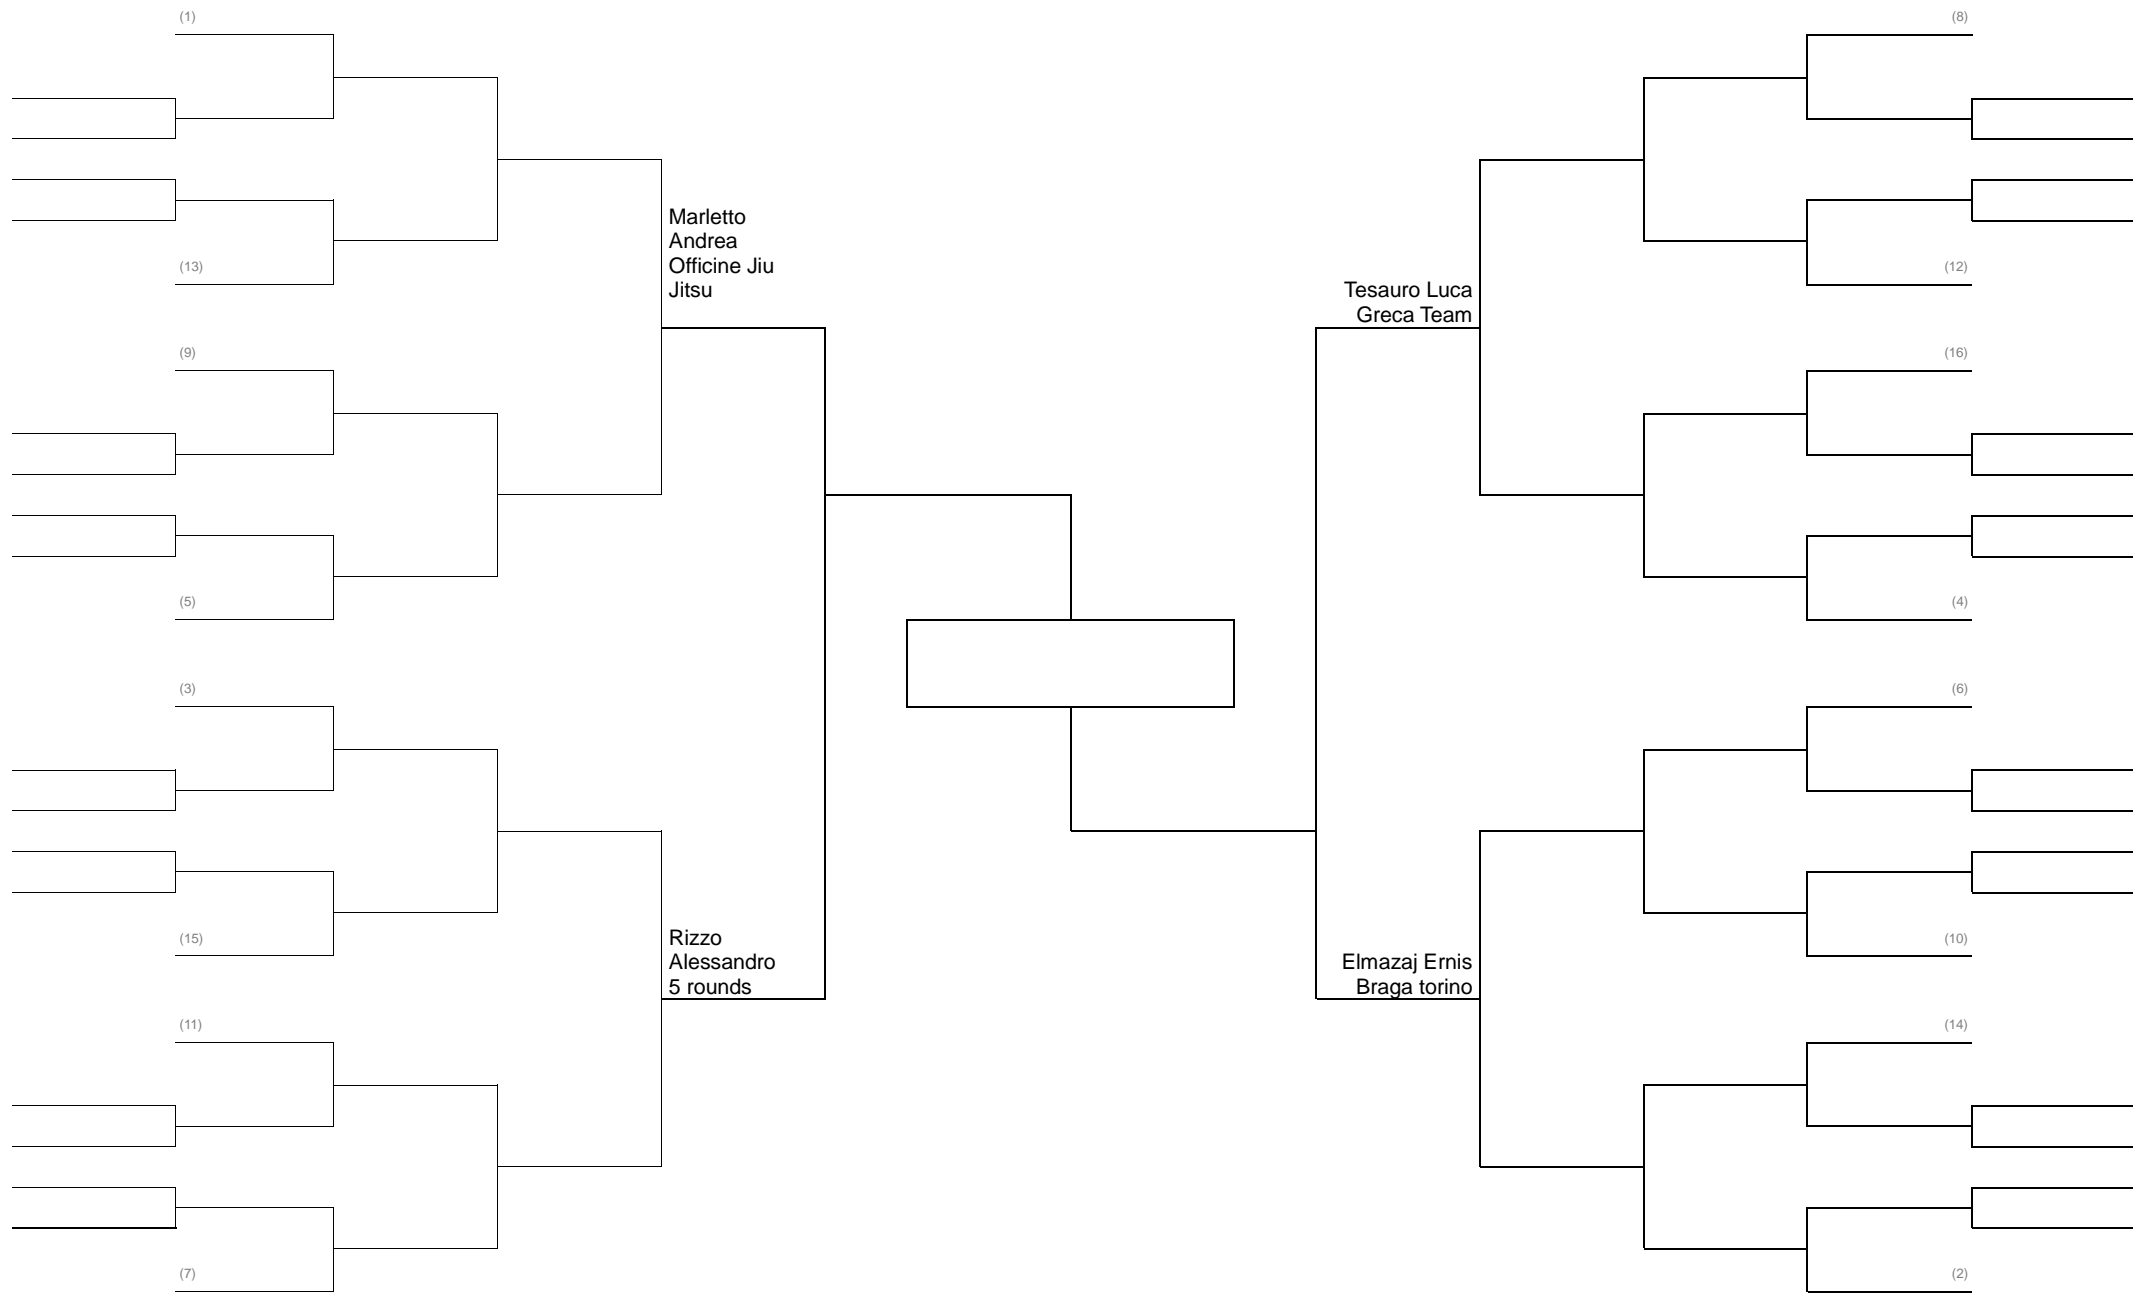

GRAPPLING CLASSE C - D 77 KG PESI WELTER