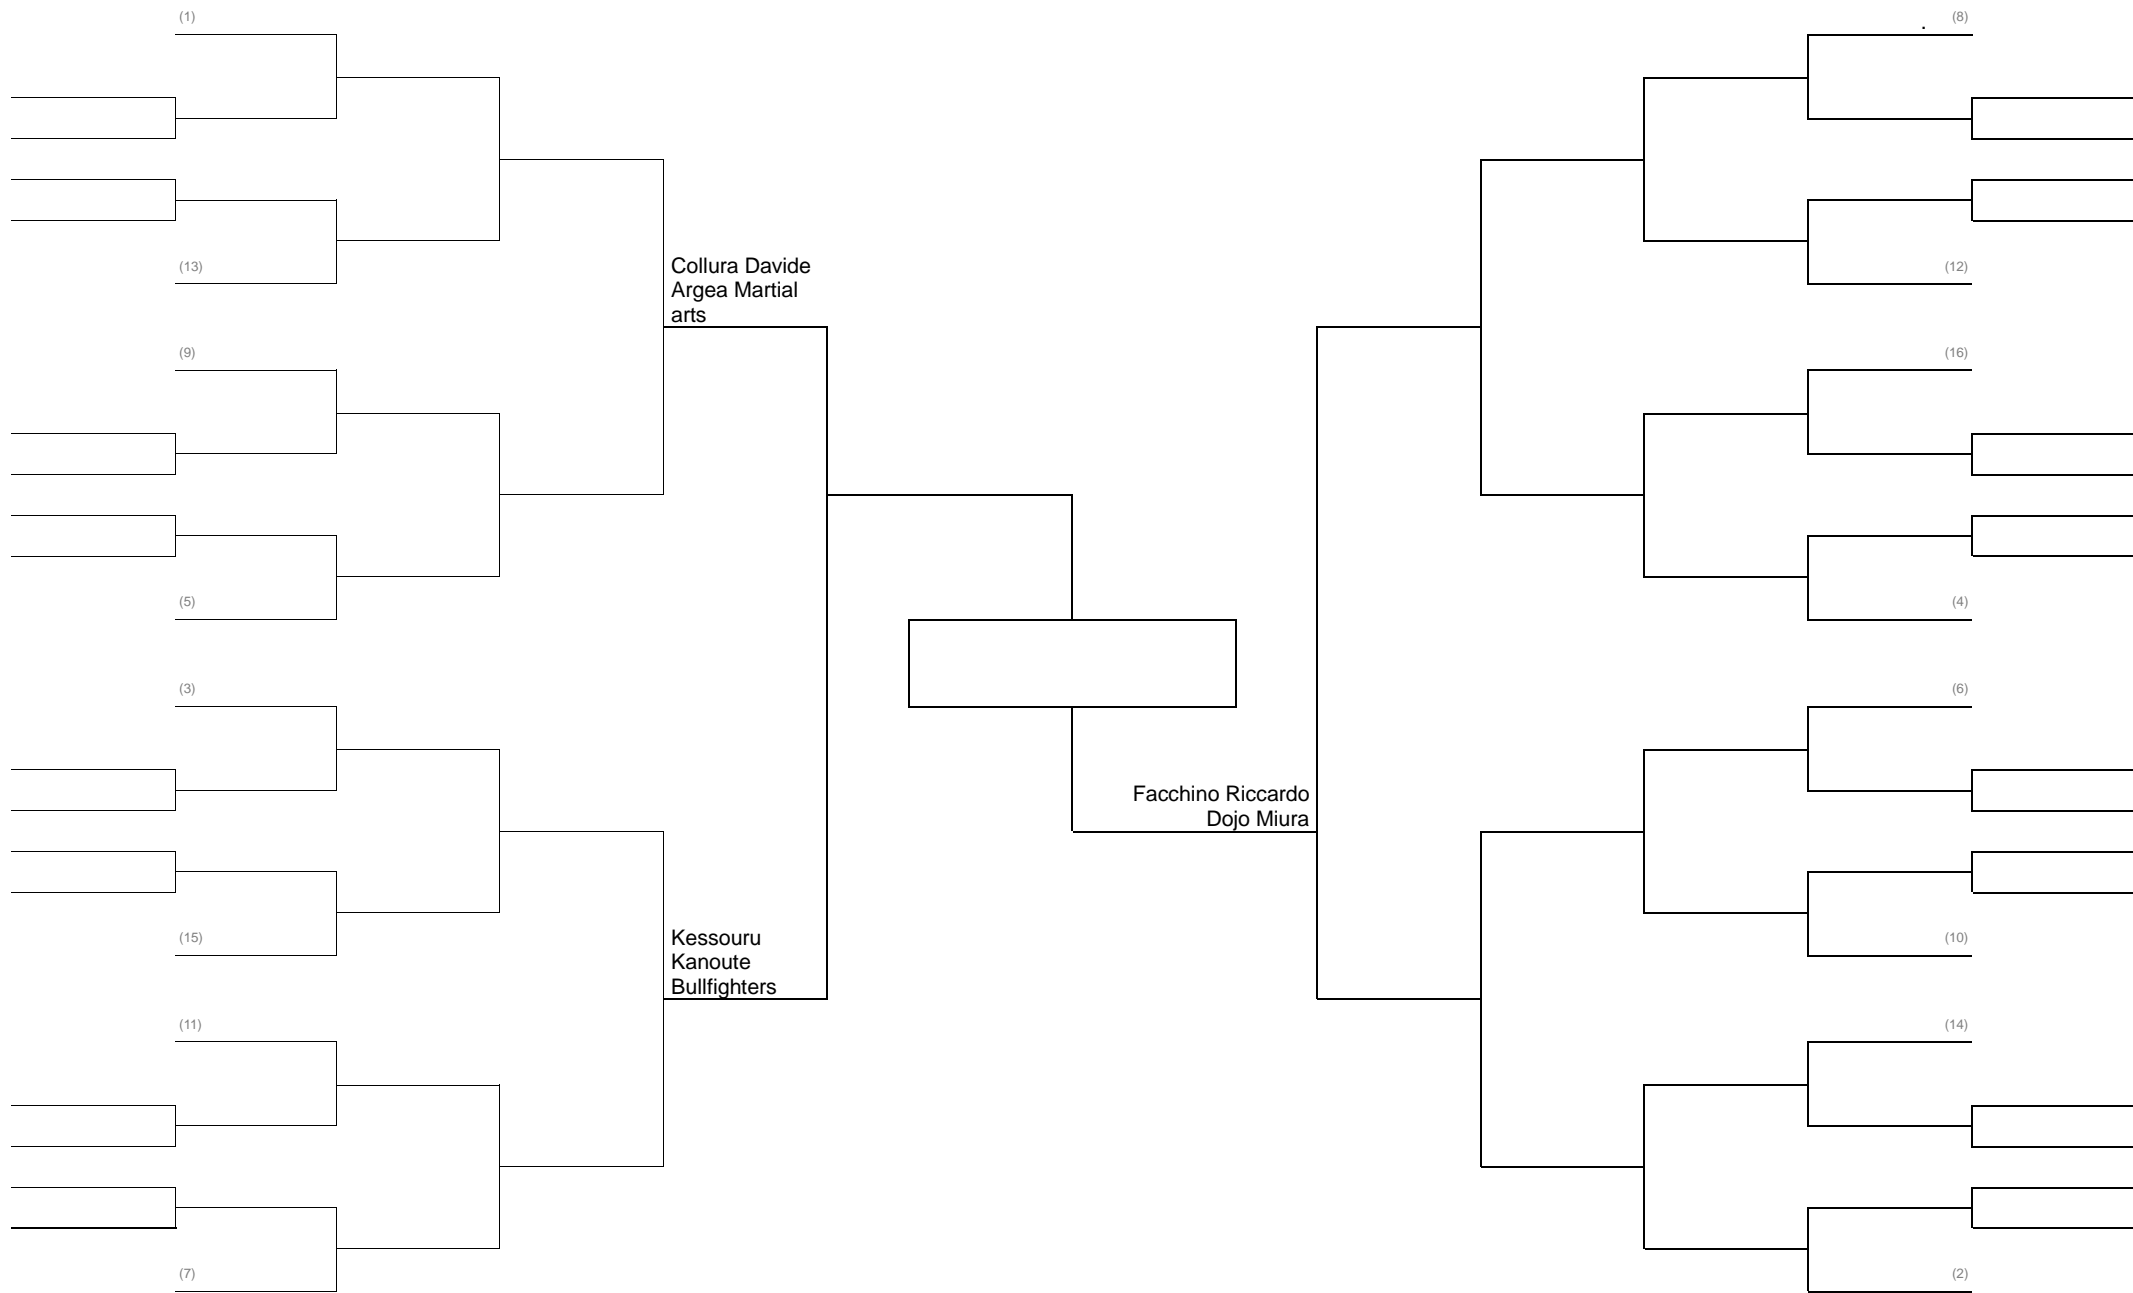

MMA LIGHT 62 KG PESI GALLO

MMA LIGHT 66 KG PESI PIUMA GIRONE ALL-ITALIANA

MMA LIGHT 71 KG PESI LEGGERI

MMA LIGHT 77 KG PESI WELTER

MMA LIGHT 84 KG PESI MEDI GIRONE ALL-ITALIANA

MMA LIGHT UNICA FEMMINILE GIRONE ALL'ITALIANA

GRAPPLING CADETTI C – D 64 KG GIRONE ALL'ITALIANA