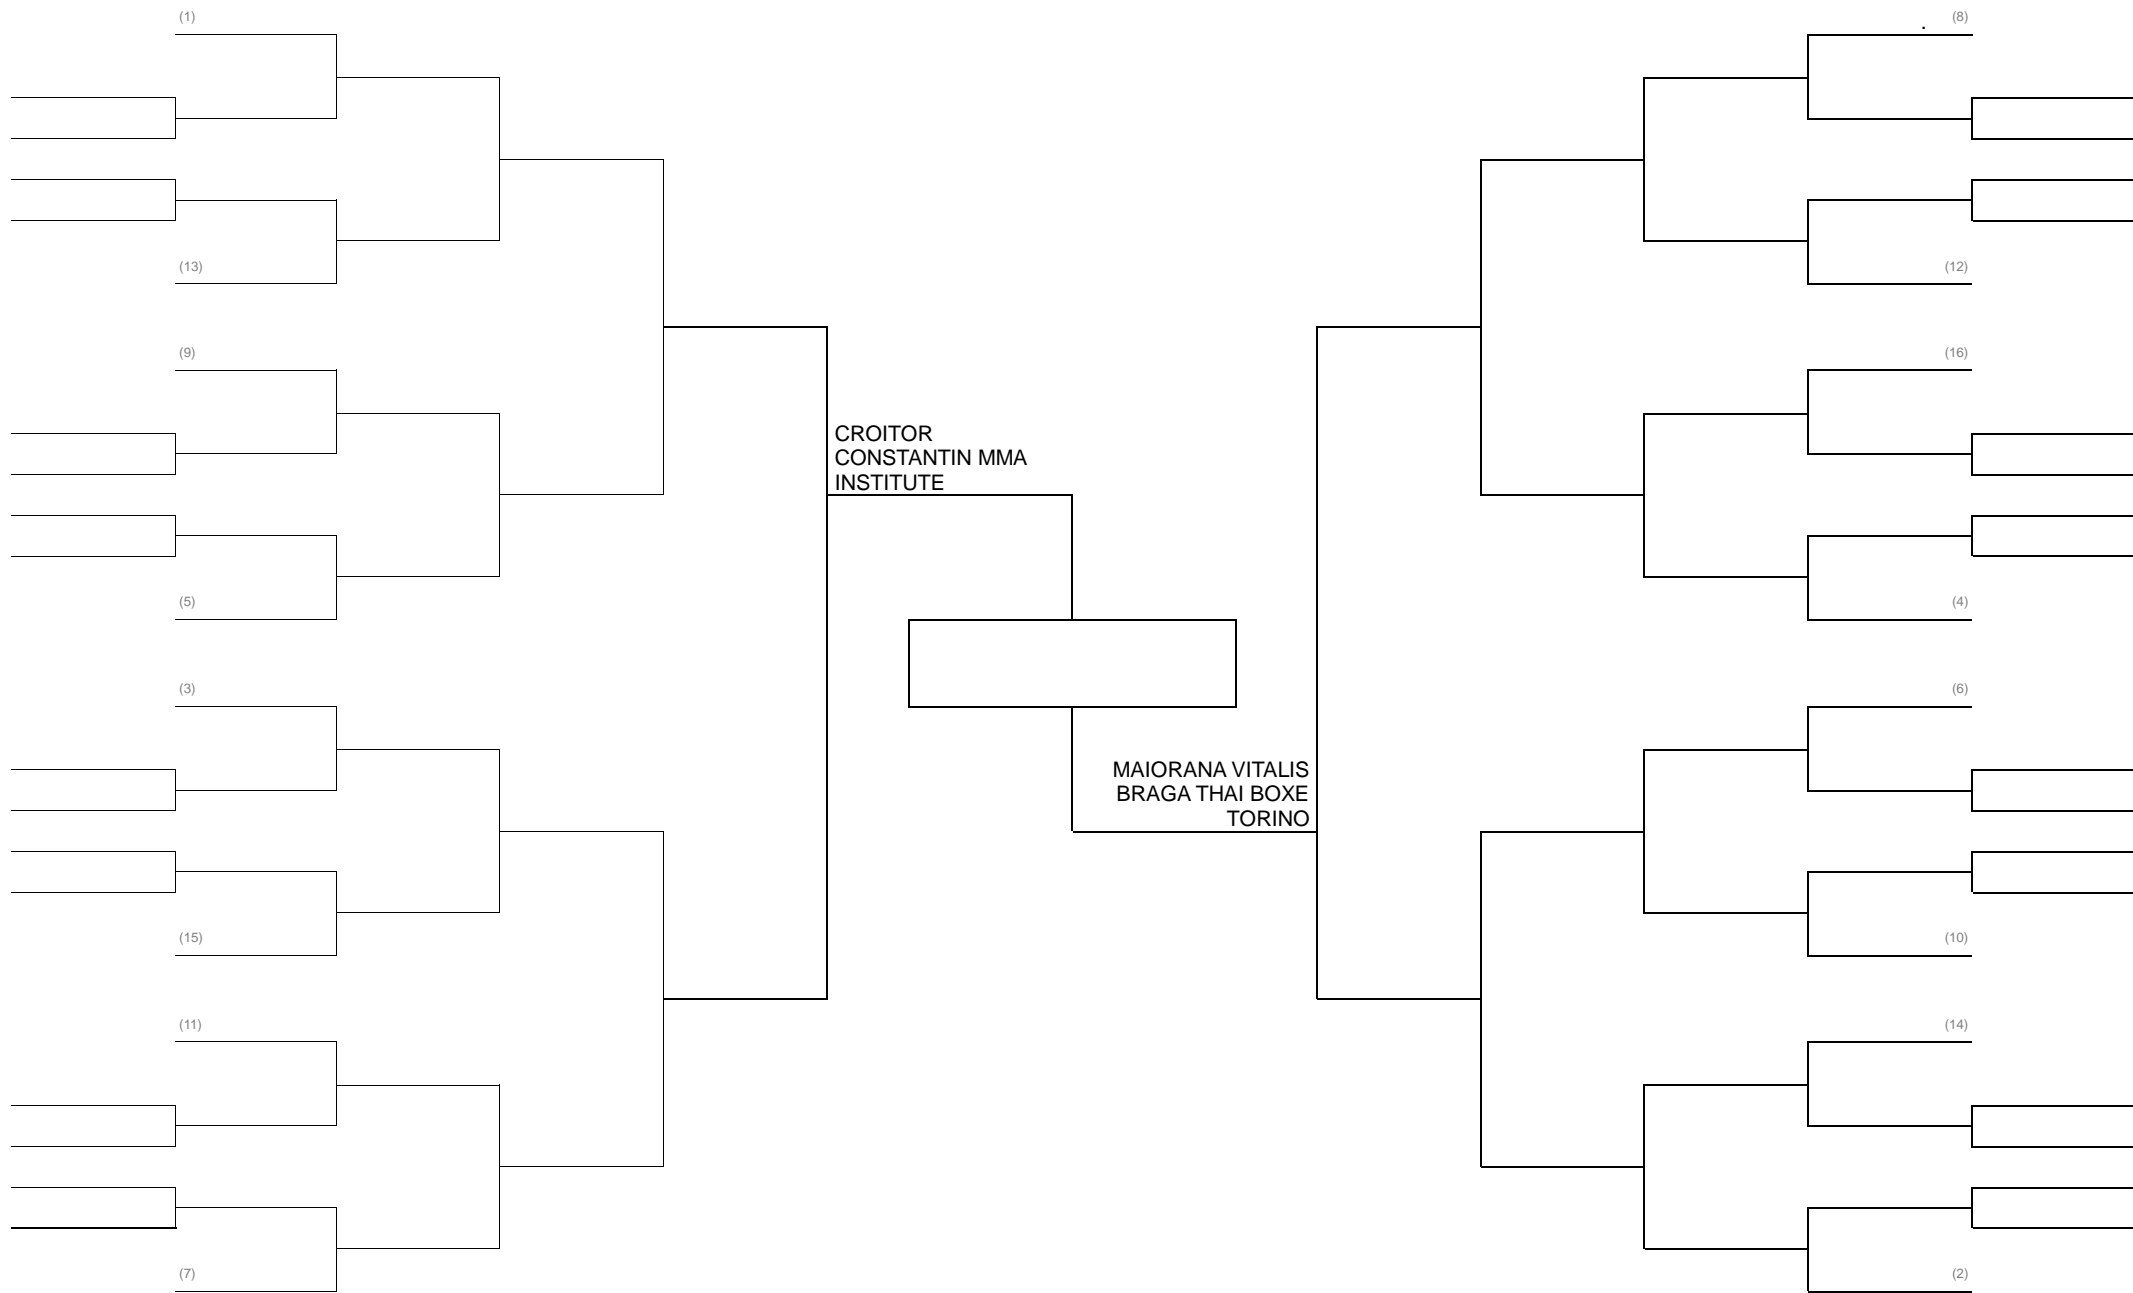

MMA LIGHT 62 KG PESI GALLO

MMA LIGHT 66 KG PESI PIUMA GIRONE ALL-ITALIANA

MMA LIGHT 71 KG PESI LEGGERI

MMA LIGHT 77 KG PESI WELTER

MMA LIGHT 84 KG PESI MEDI GIRONE ALL-ITALIANA

MMA LIGHT UNICA FEMMINILE GIRONE ALL'ITALIANA

GRAPPLING CADETTI C – D 64 KG GIRONE ALL'ITALIANA