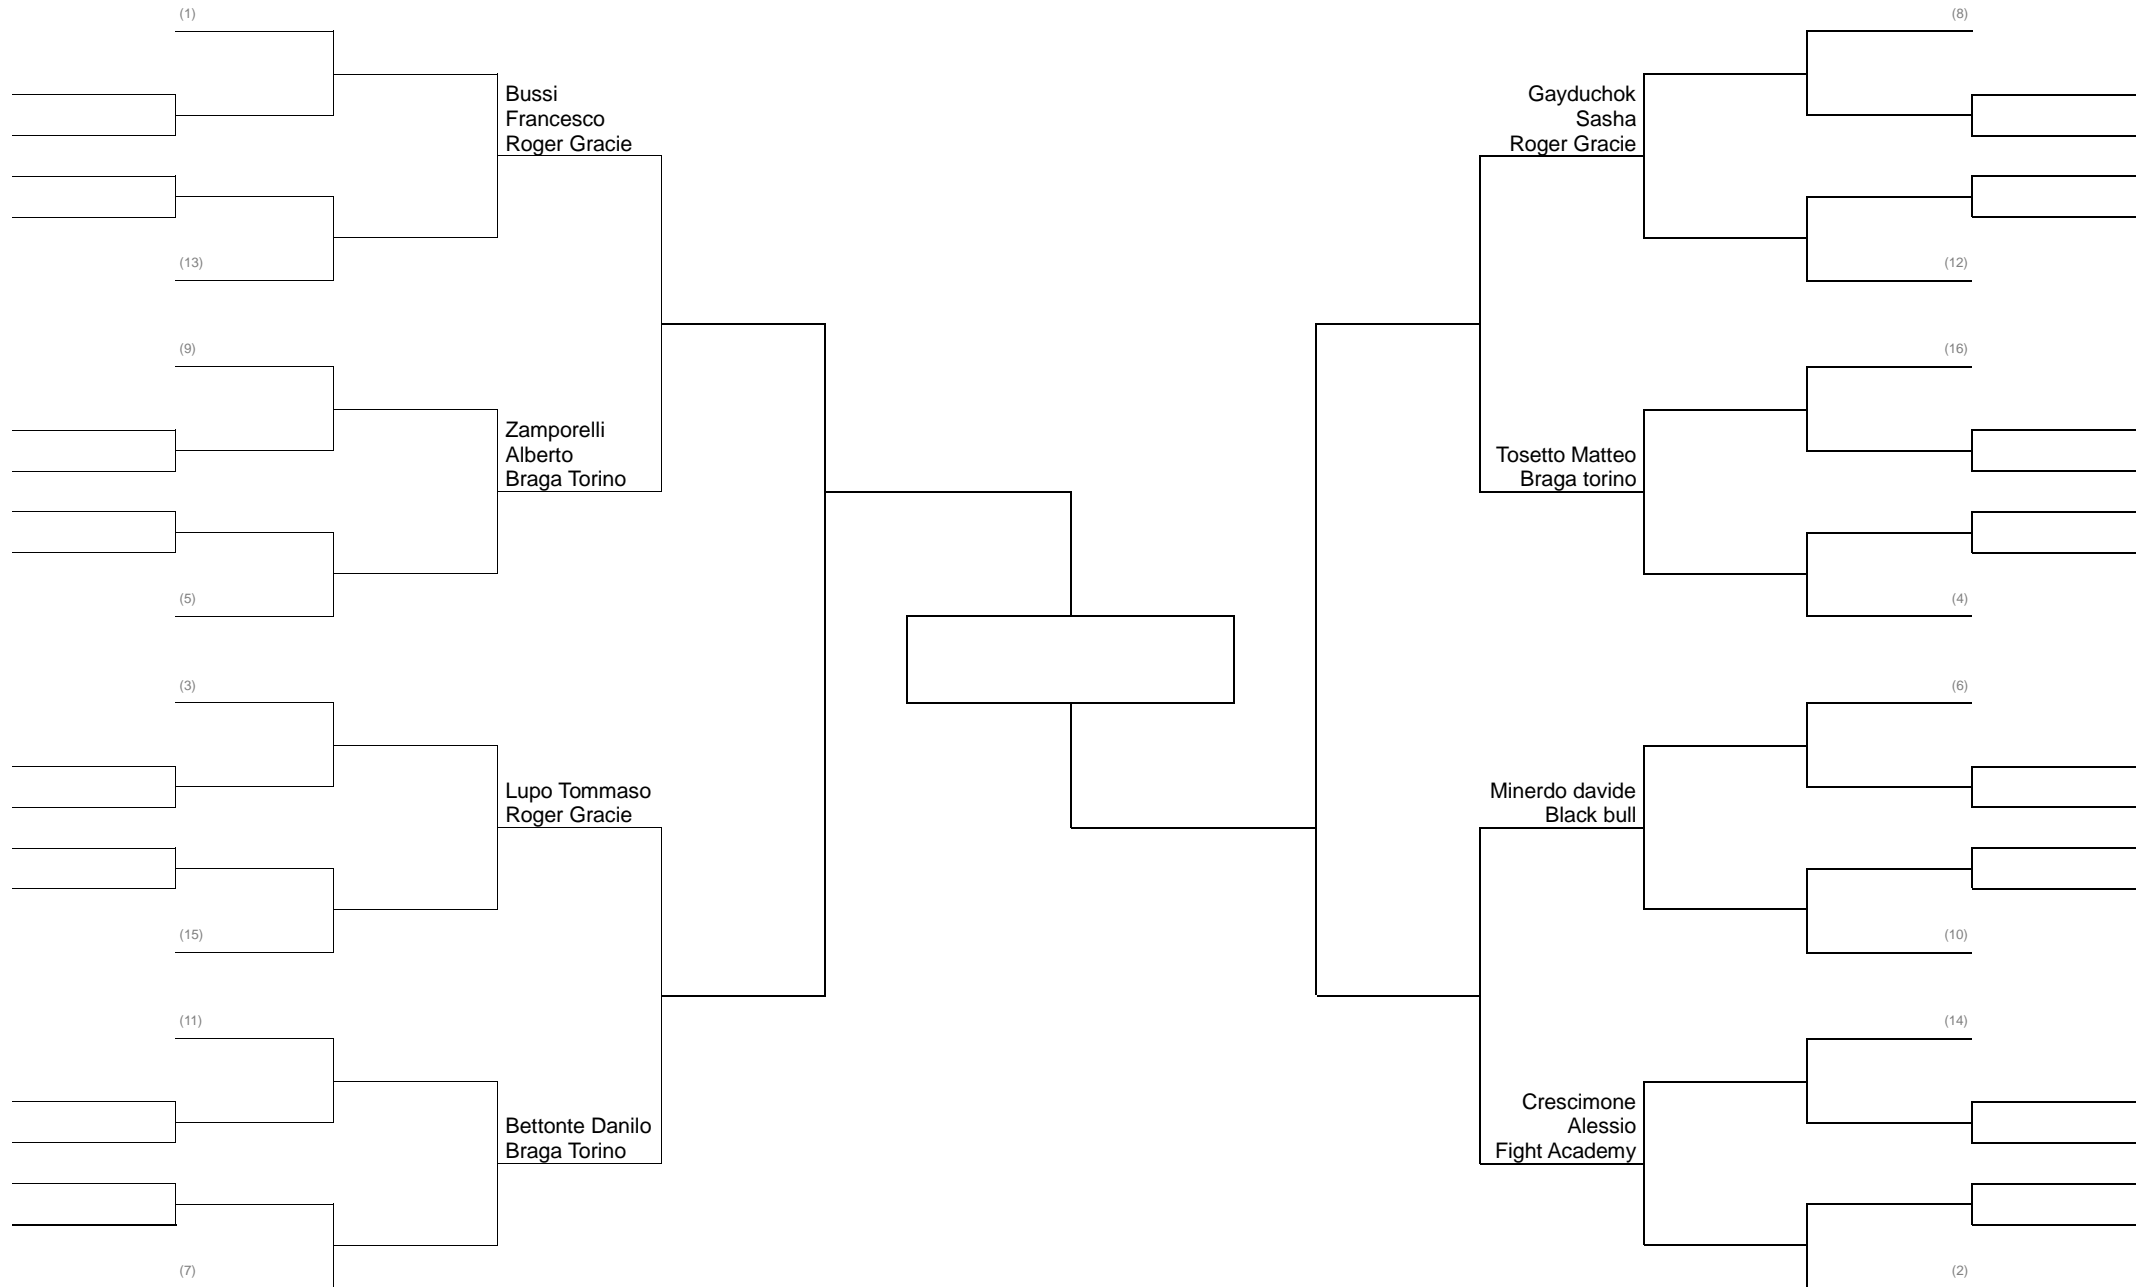

GRAPPLING SEREI C - D 84 KG