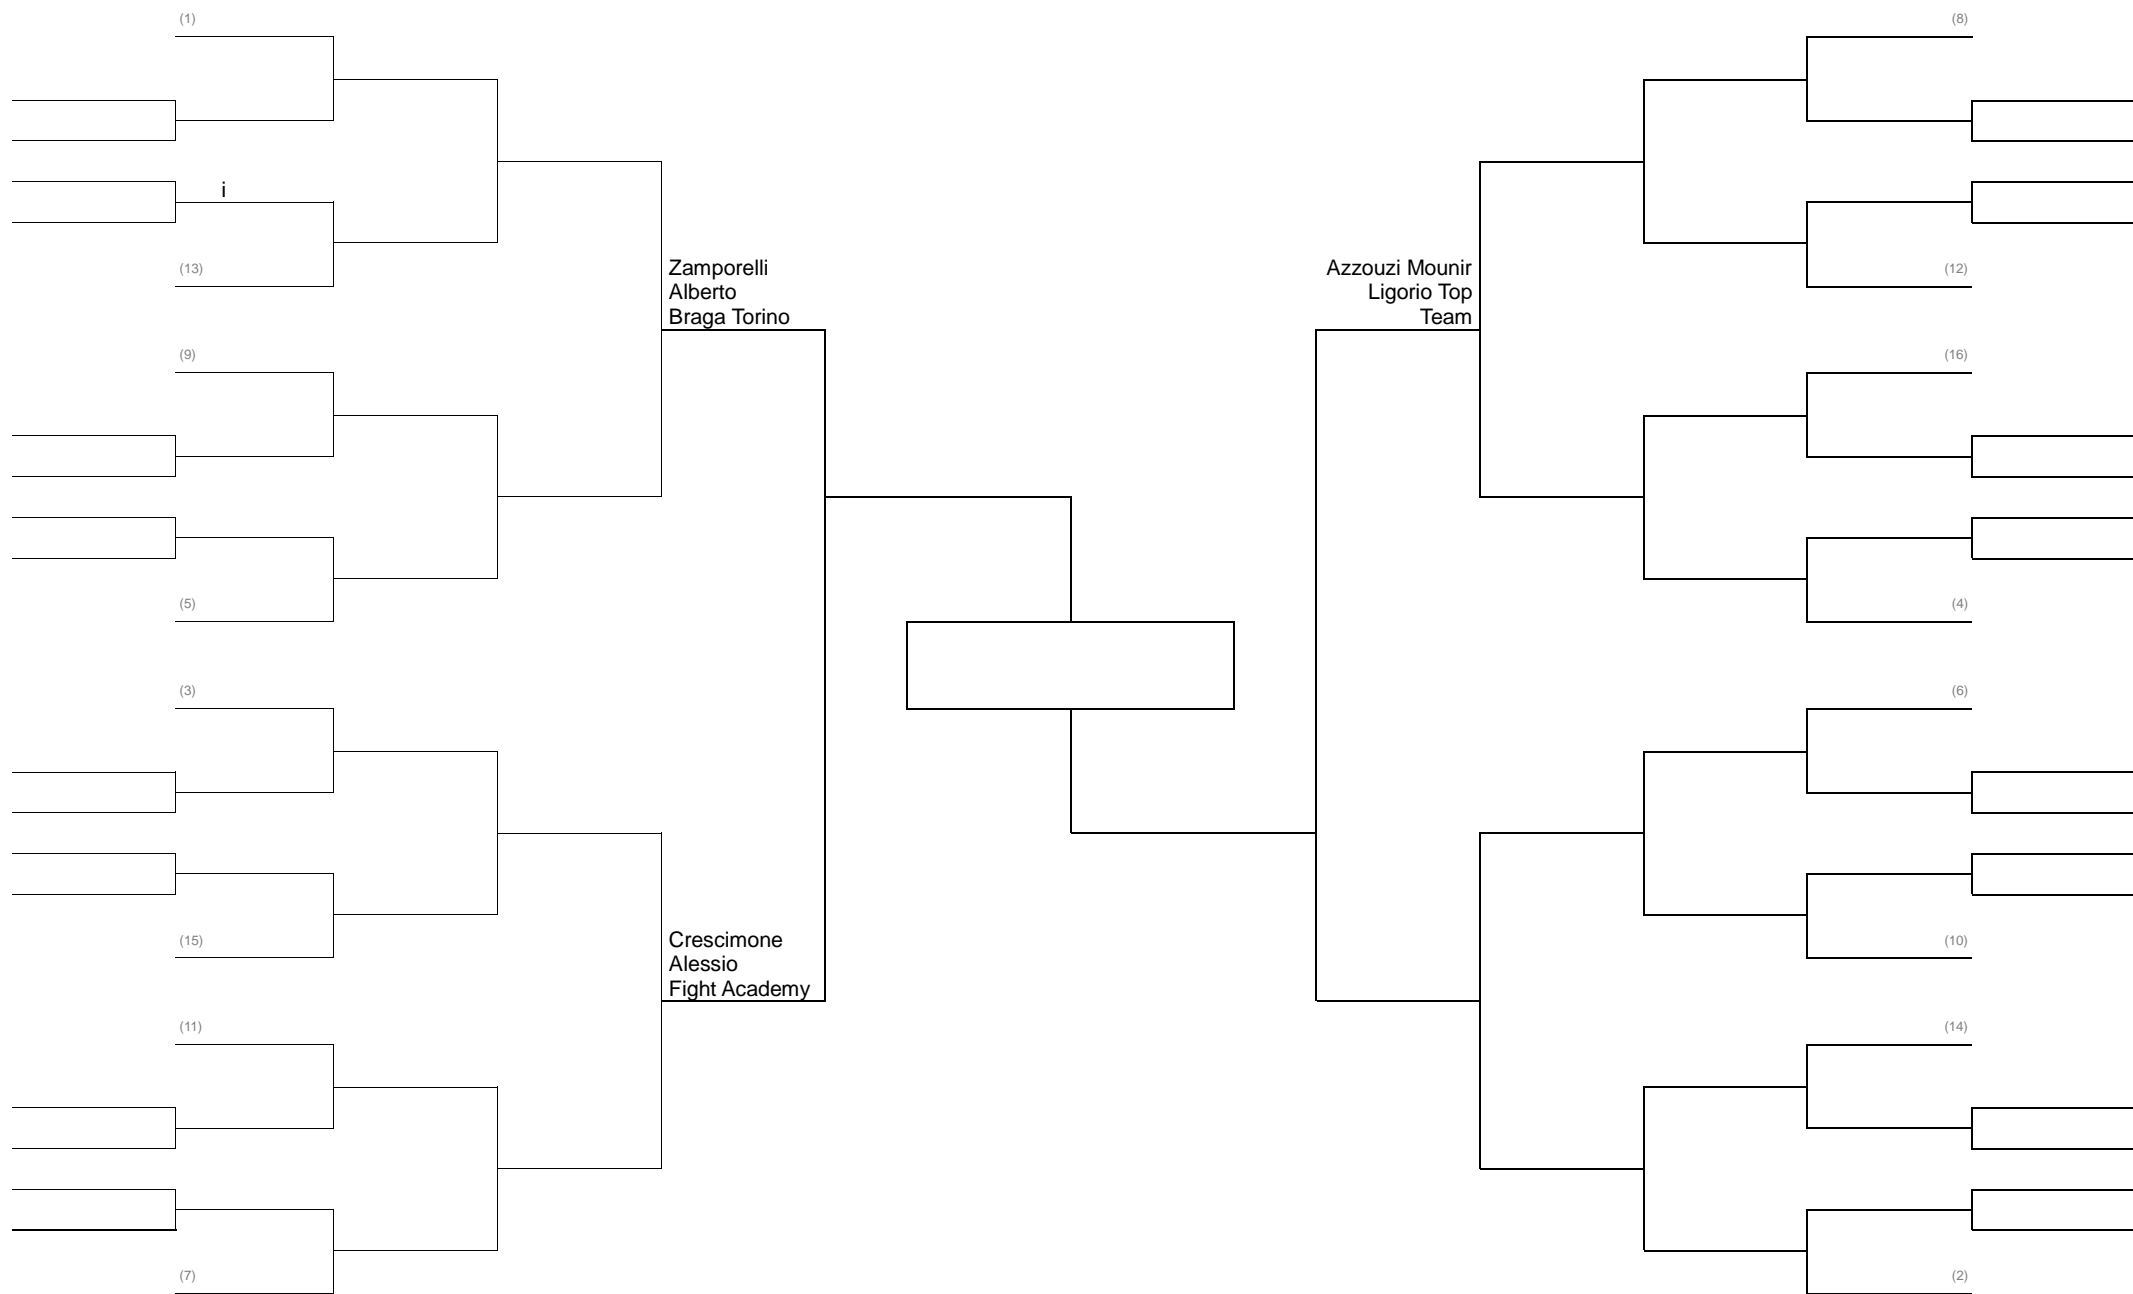

MMA LIGHT 62 KG PESI GALLO

MMA LIGHT 66 KG PESI PIUMA GIRONE ALL-ITALIANA

MMA LIGHT 71 KG PESI LEGGERI

MMA LIGHT 77 KG PESI WELTER

MMA LIGHT 84 KG PESI MEDI GIRONE ALL-ITALIANA

MMA LIGHT UNICA FEMMINILE GIRONE ALL'ITALIANA

GRAPPLING CADETTI C – D 64 KG GIRONE ALL'ITALIANA