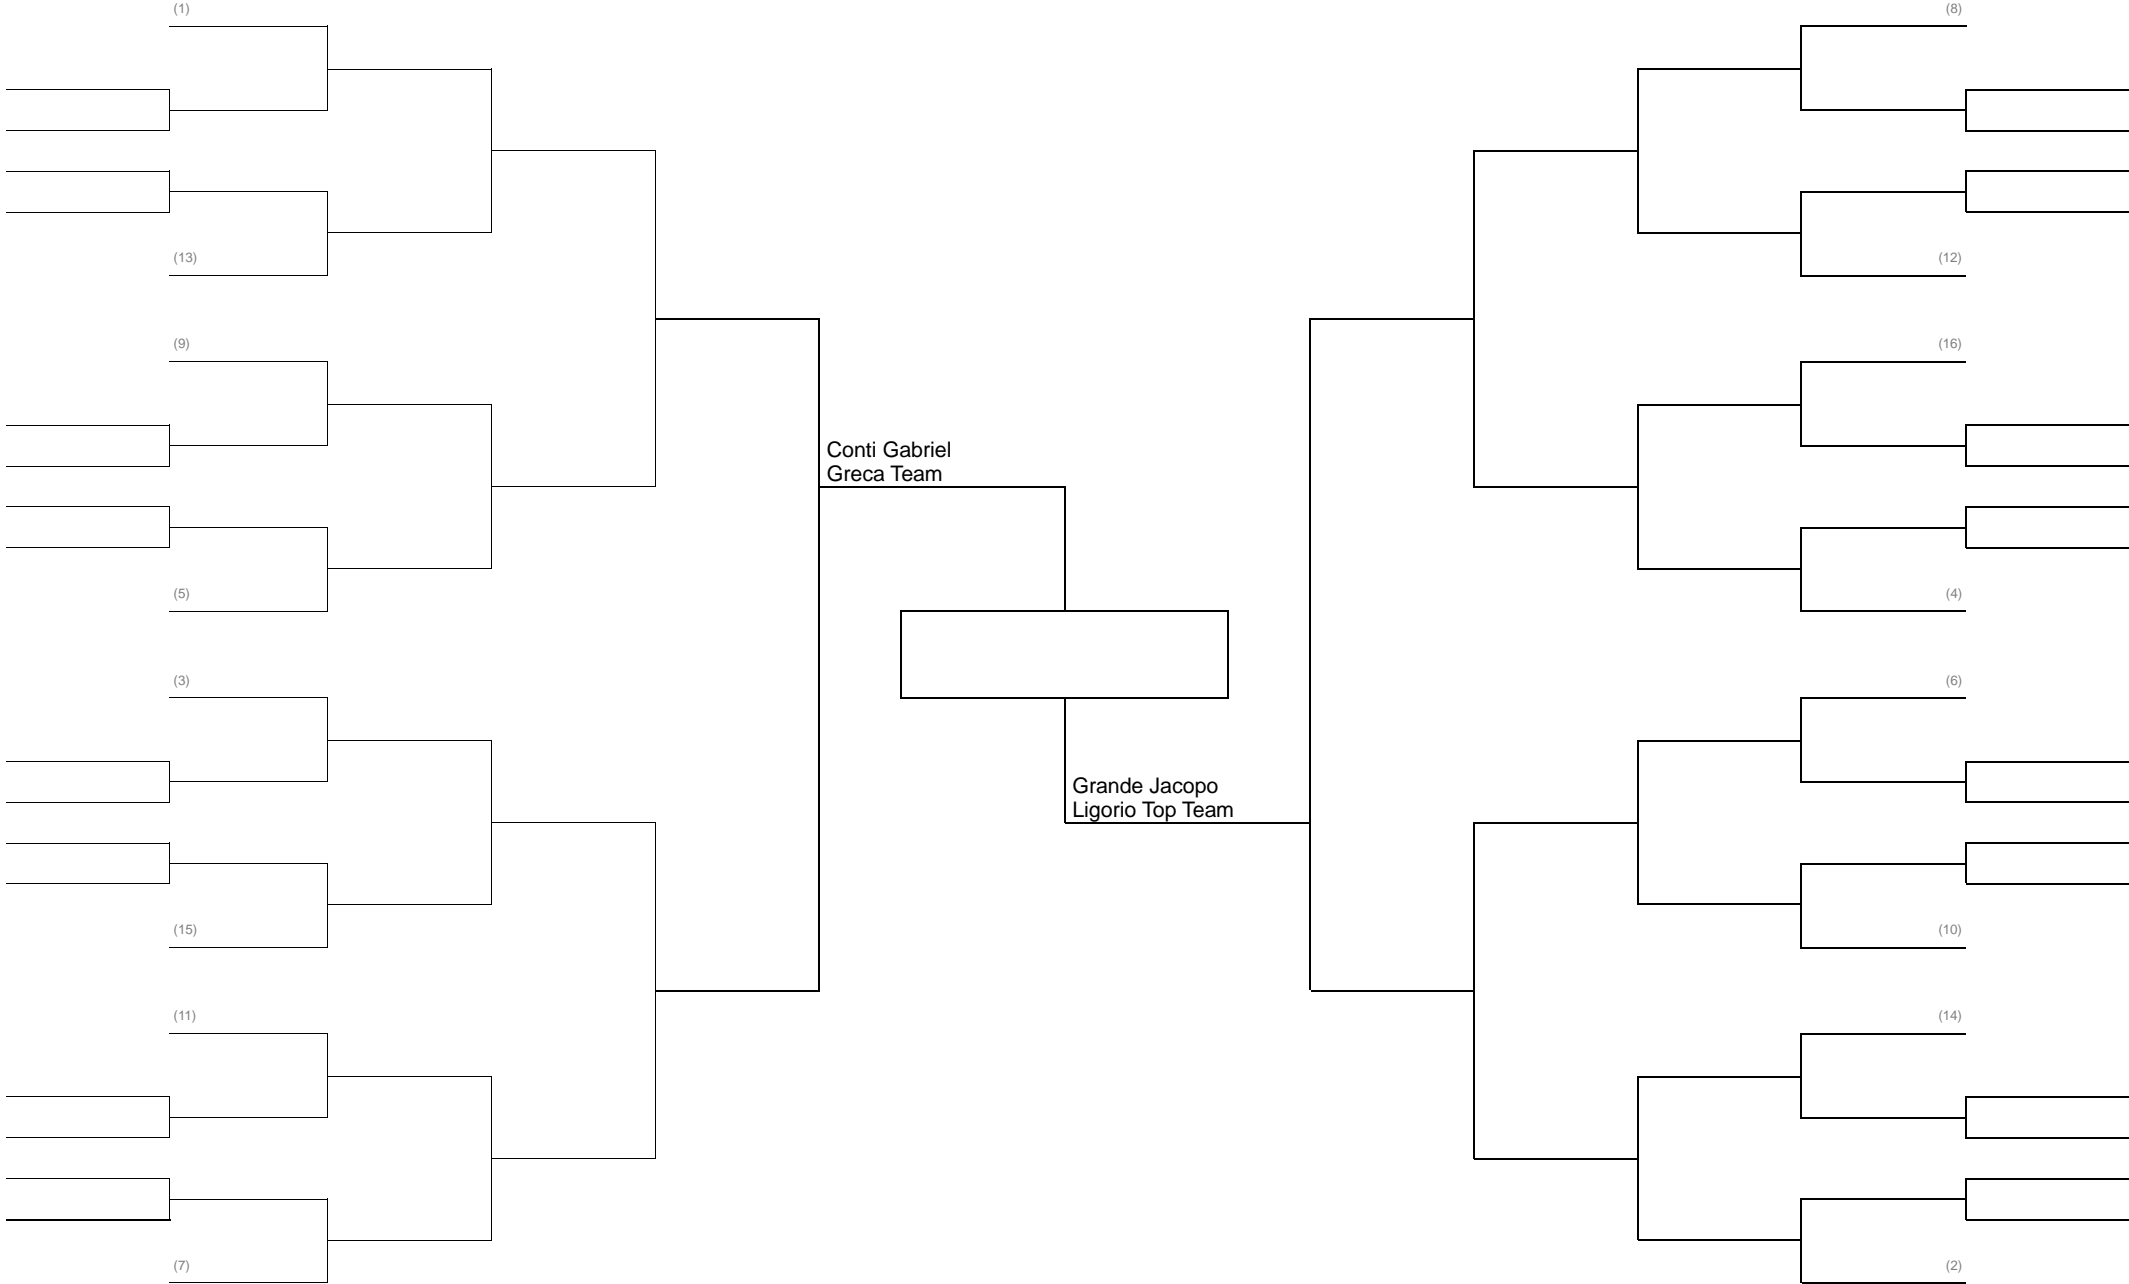

GRAPPLING CLASSE MISTA FINO A 90 KG