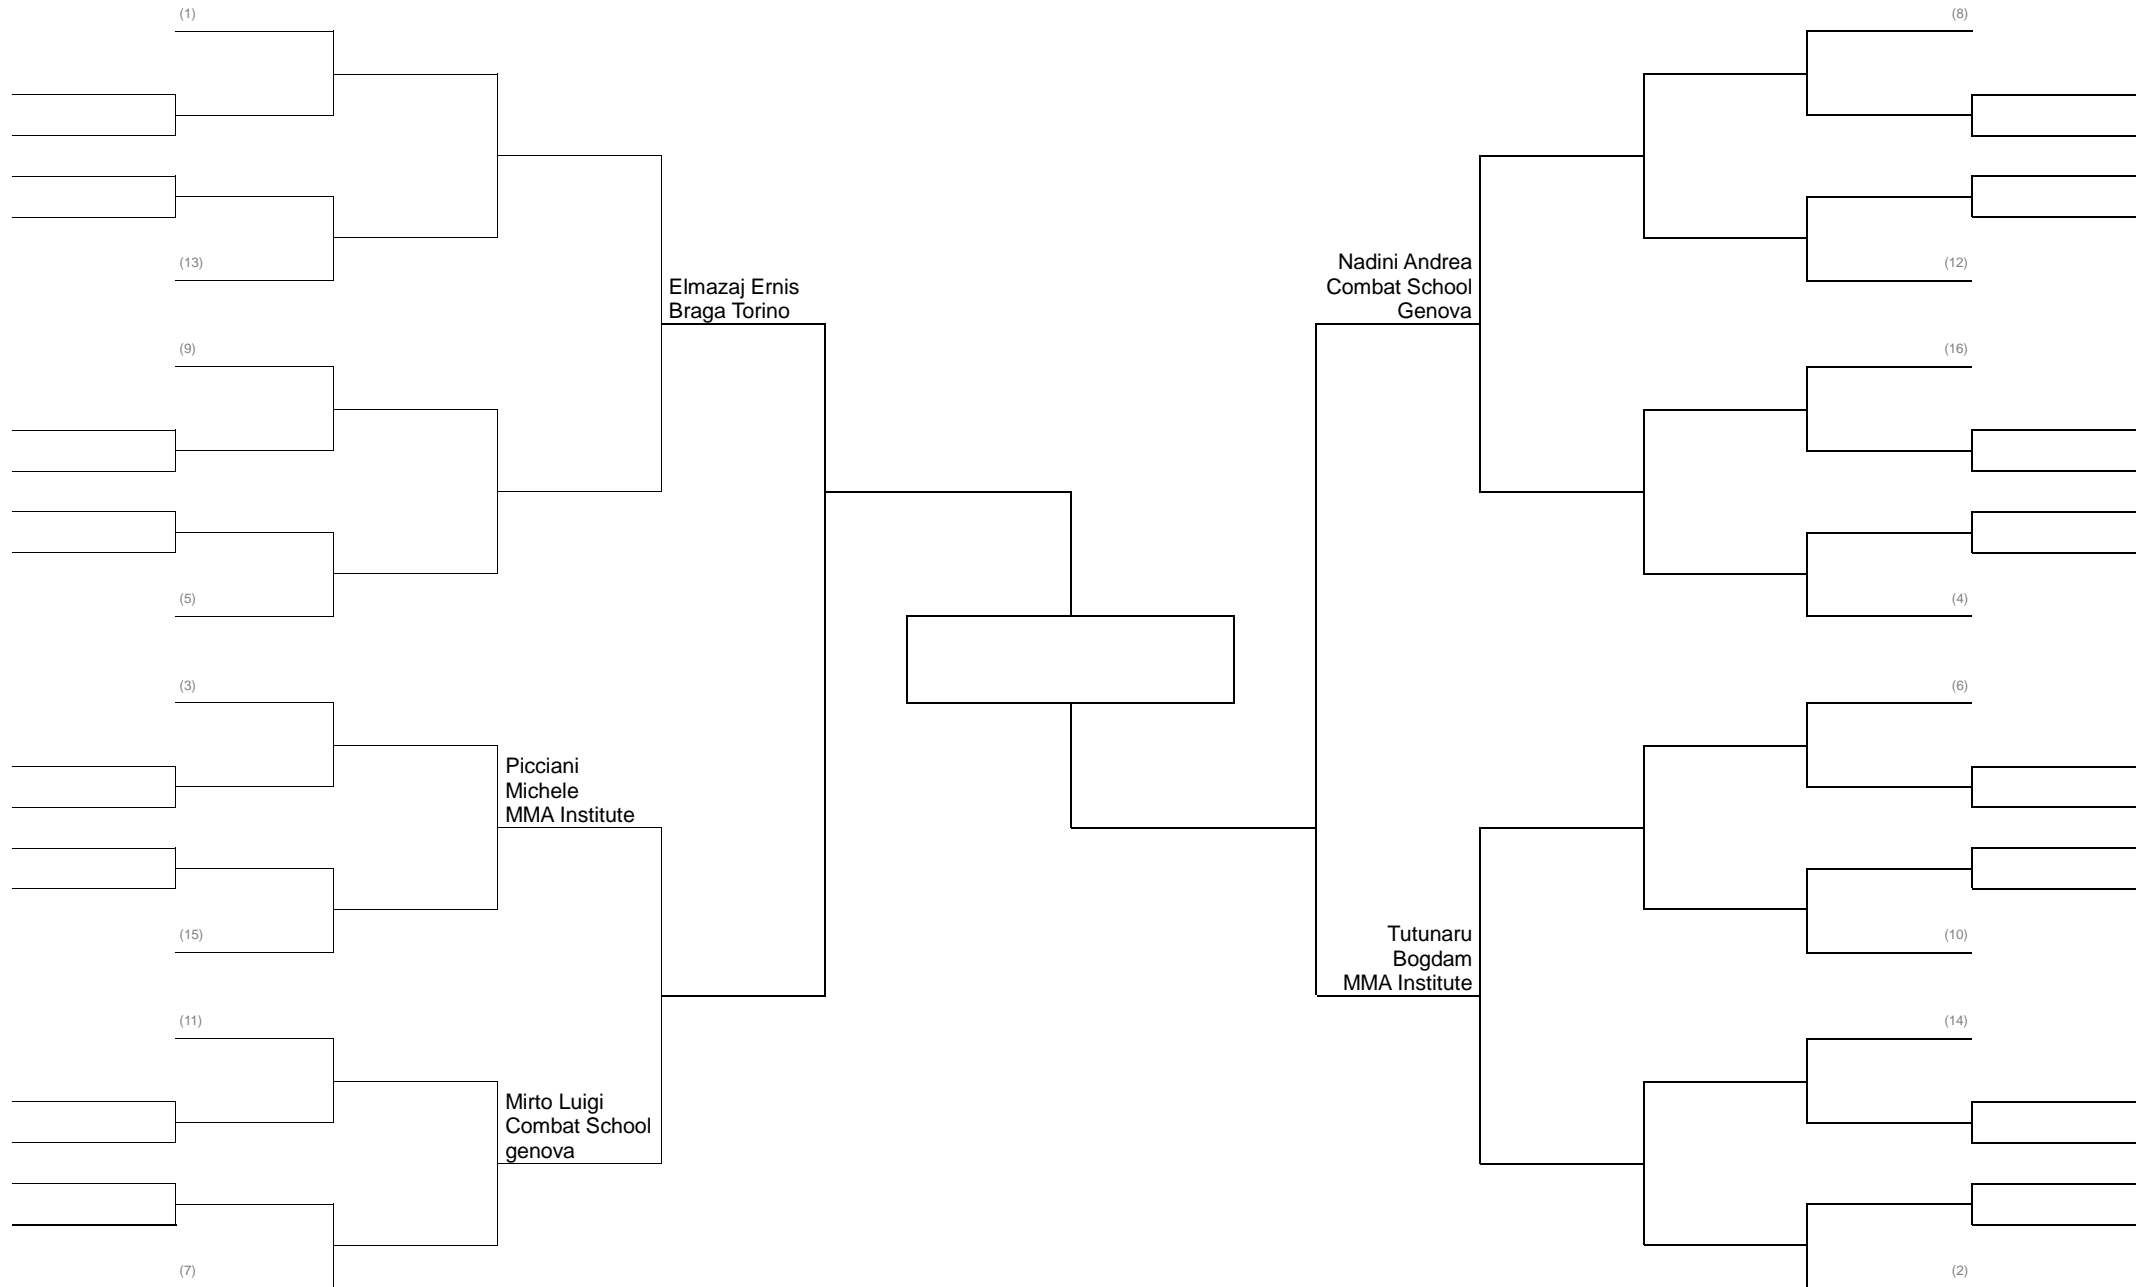

MMA LIGHT 62 KG PESI GALLO

MMA LIGHT 66 KG PESI PIUMA GIRONE ALL-ITALIANA

MMA LIGHT 71 KG PESI LEGGERI

MMA LIGHT 77 KG PESI WELTER

MMA LIGHT 84 KG PESI MEDI GIRONE ALL-ITALIANA

MMA LIGHT UNICA FEMMINILE GIRONE ALL'ITALIANA

GRAPPLING CADETTI C – D 64 KG GIRONE ALL'ITALIANA