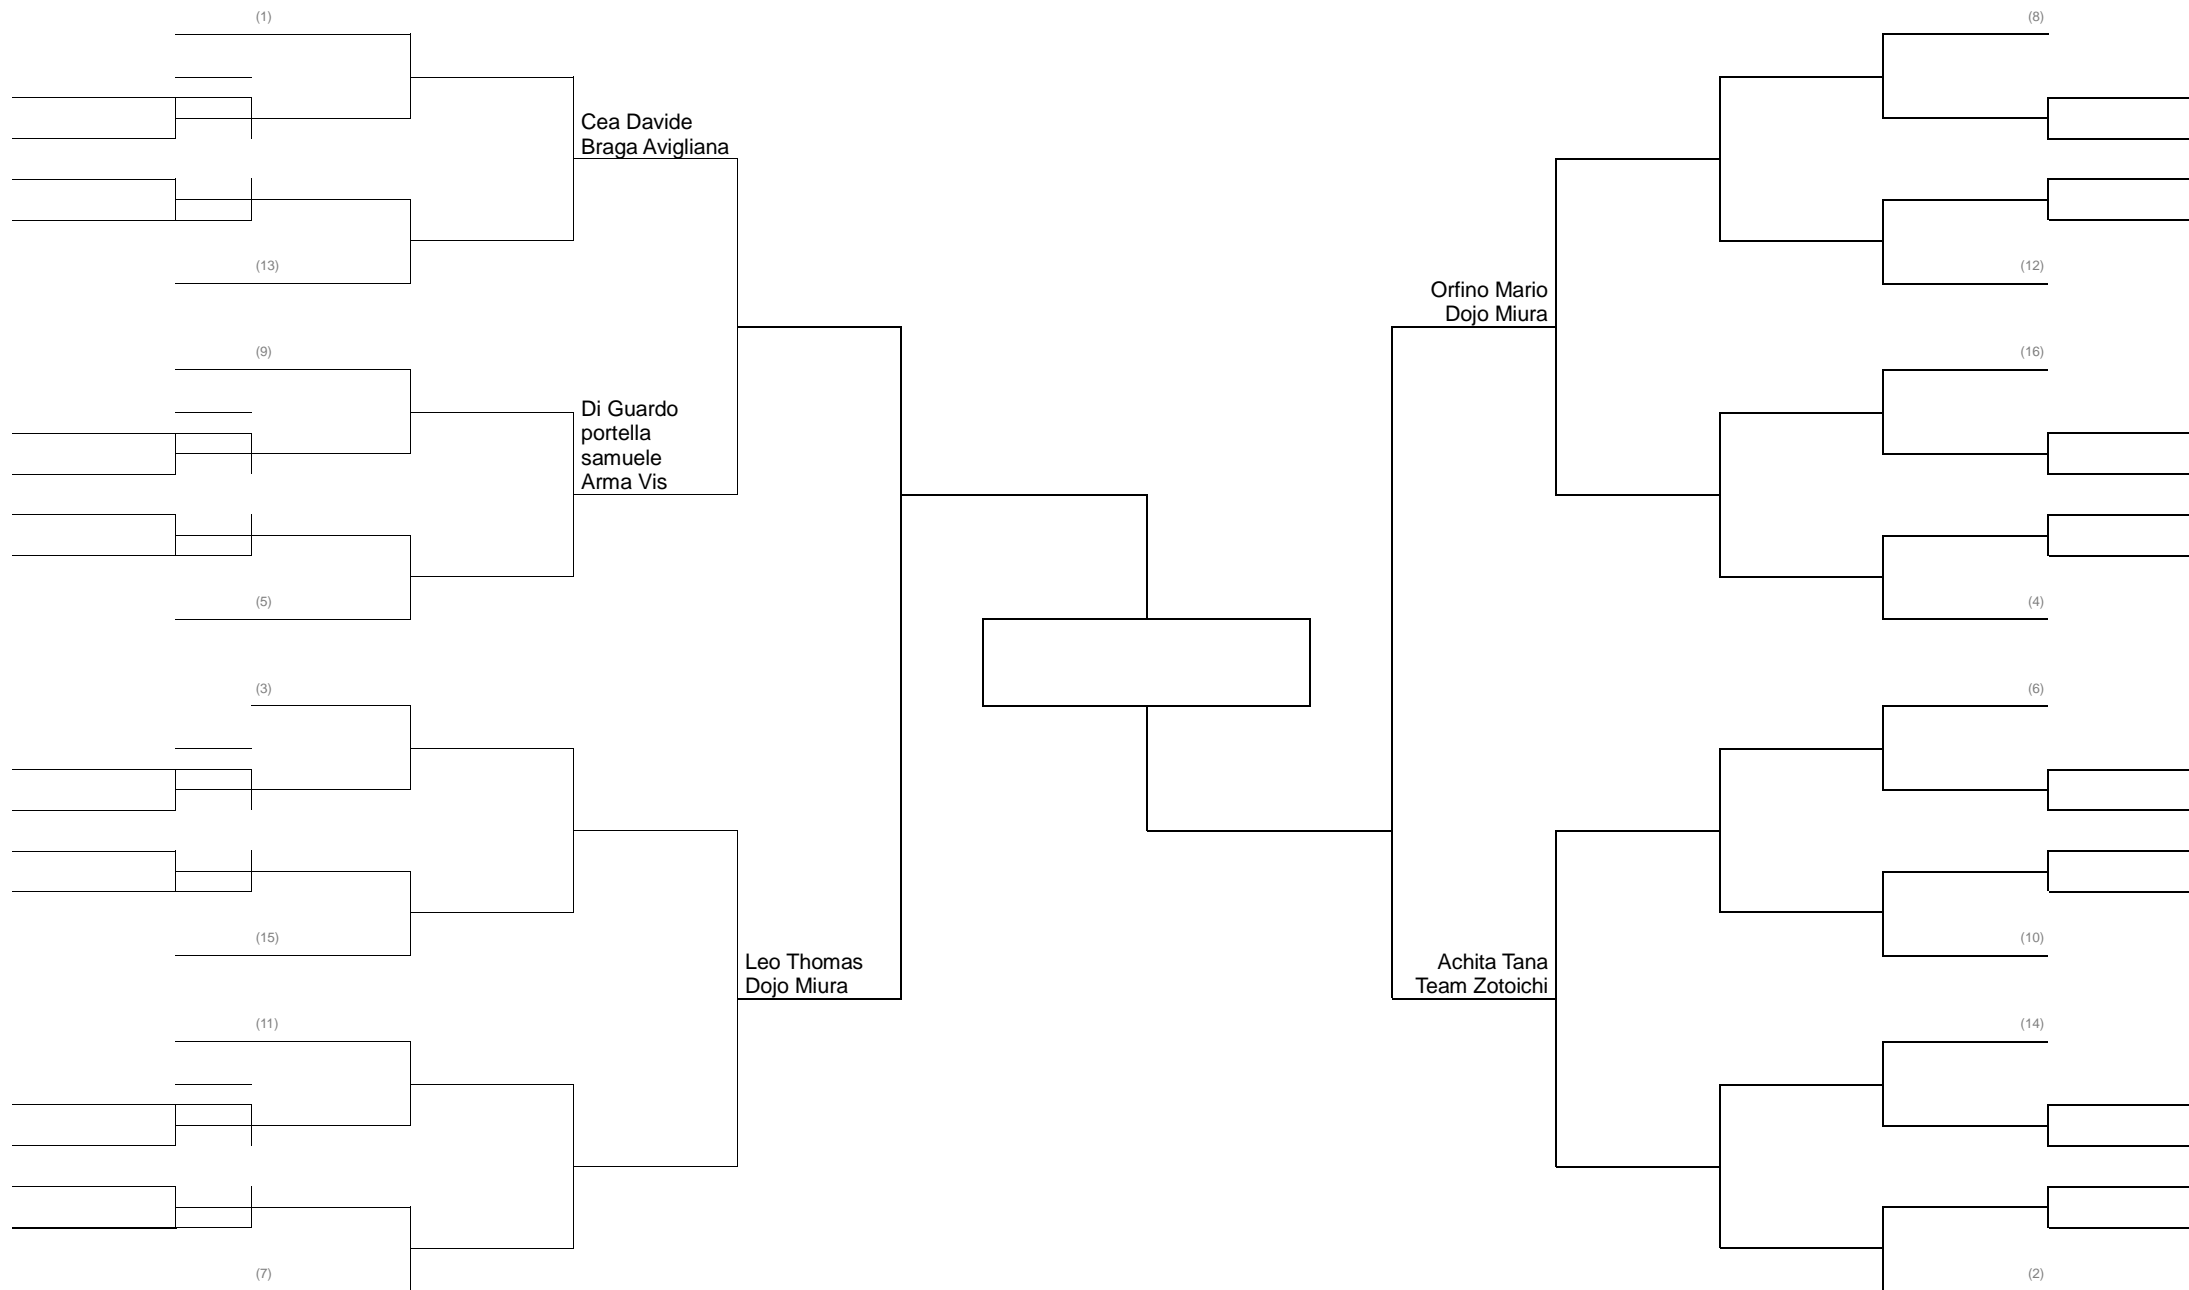

GRAPPLING CADETTI C – D 64 KG GIRONE ALL'ITALIANA