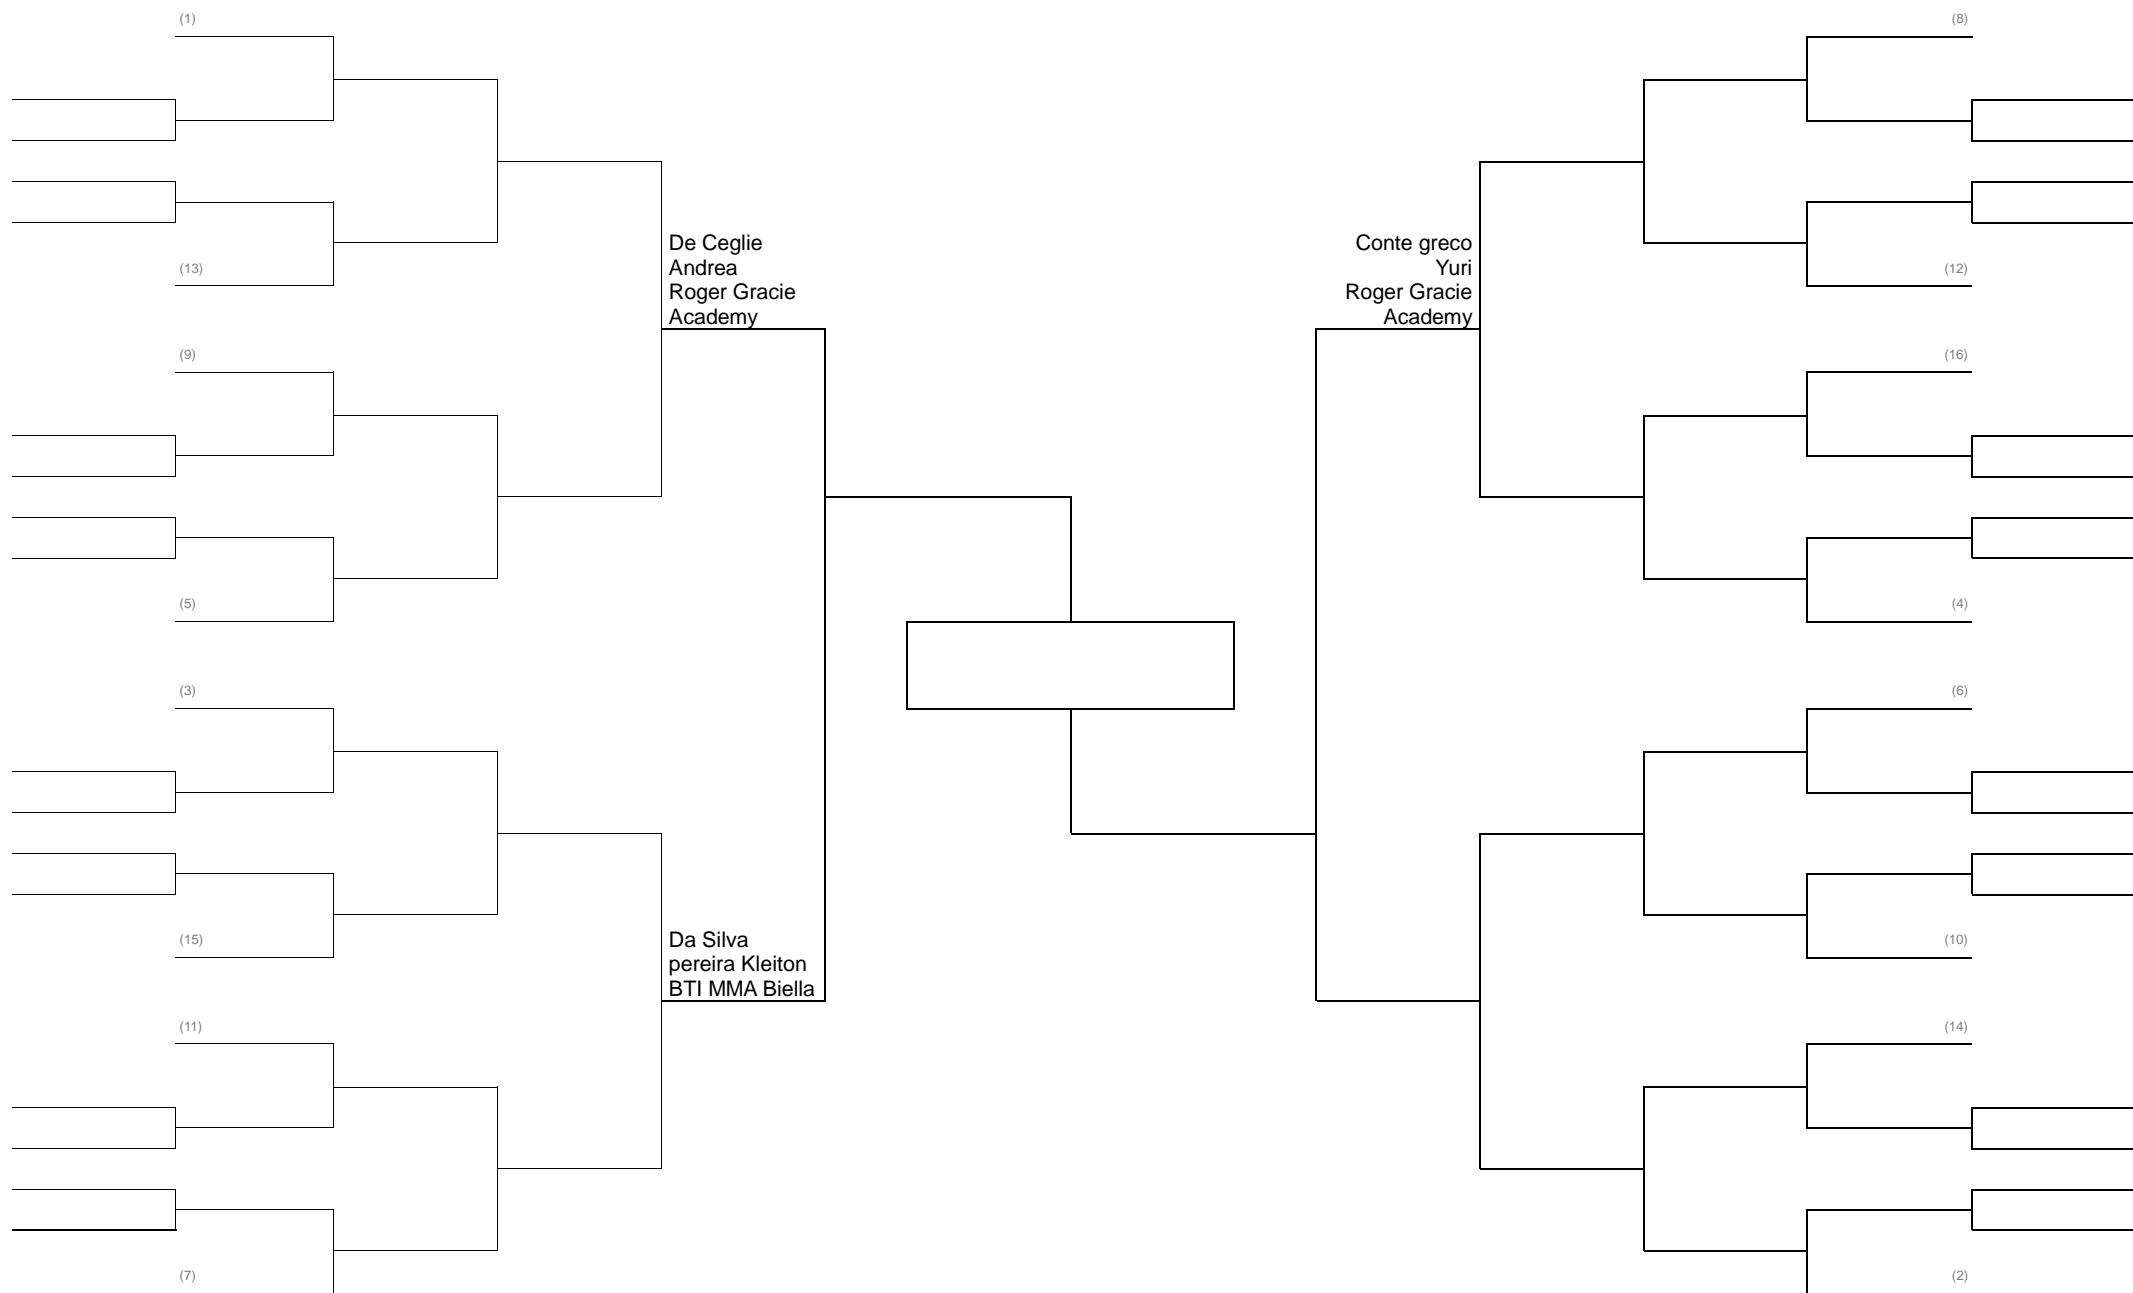

GRAPPLING CLASSE B 77 KG PESI WELTER GIROEN ALL'ITALIANA