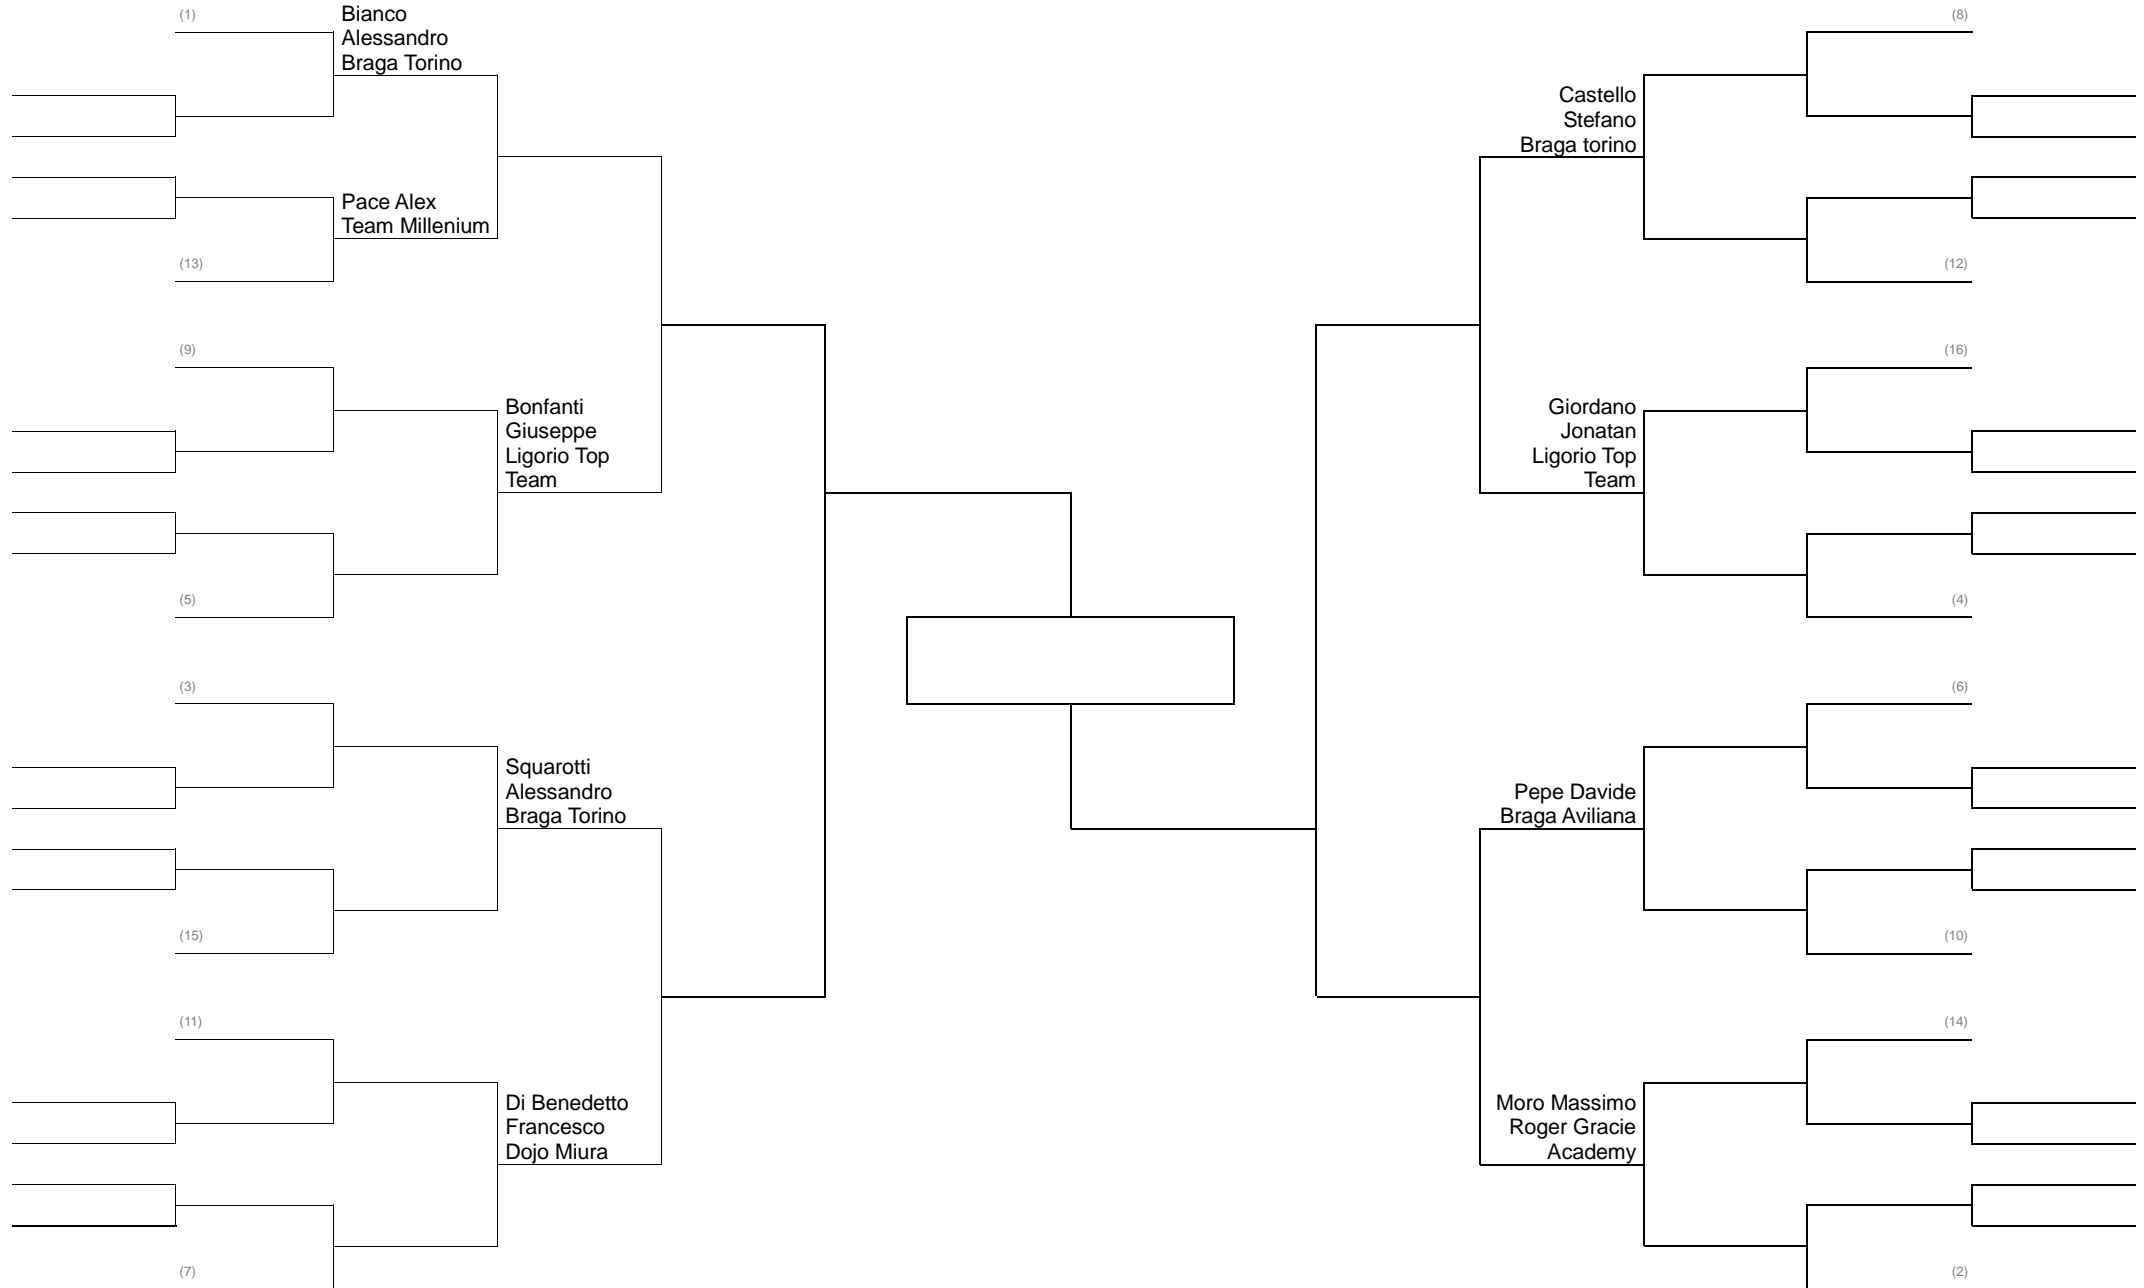

GRAPPLING SERIE D 71 KG