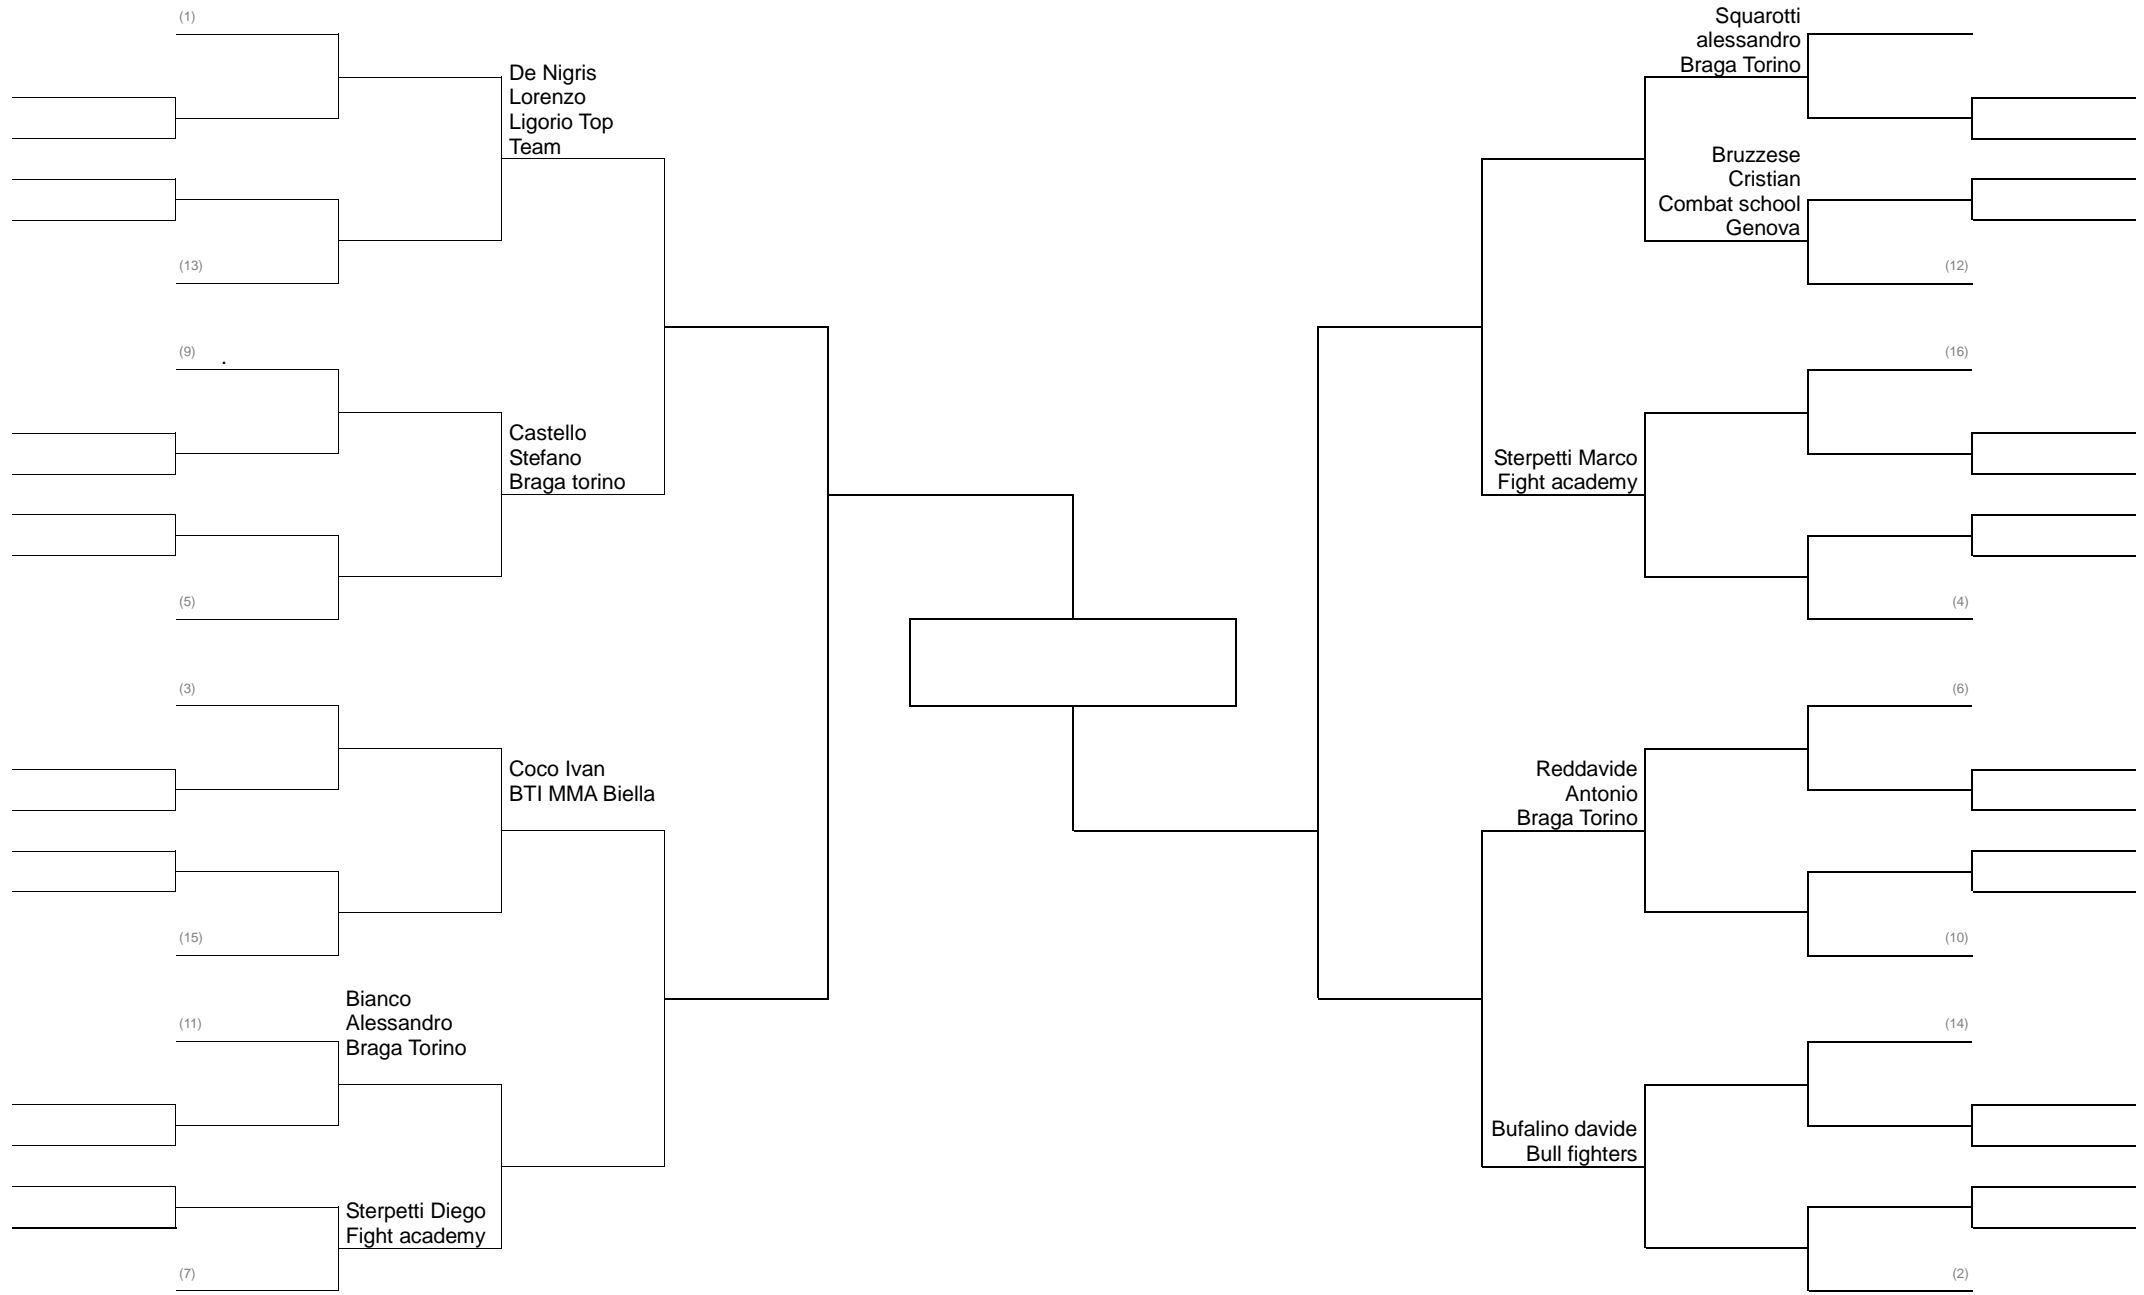

MMA LIGHT 62 KG PESI GALLO

MMA LIGHT 66 KG PESI PIUMA GIRONE ALL-ITALIANA

MMA LIGHT 71 KG PESI LEGGERI

MMA LIGHT 77 KG PESI WELTER

MMA LIGHT 84 KG PESI MEDI GIRONE ALL-ITALIANA

MMA LIGHT UNICA FEMMINILE GIRONE ALL'ITALIANA

GRAPPLING CADETTI C – D 64 KG GIRONE ALL'ITALIANA