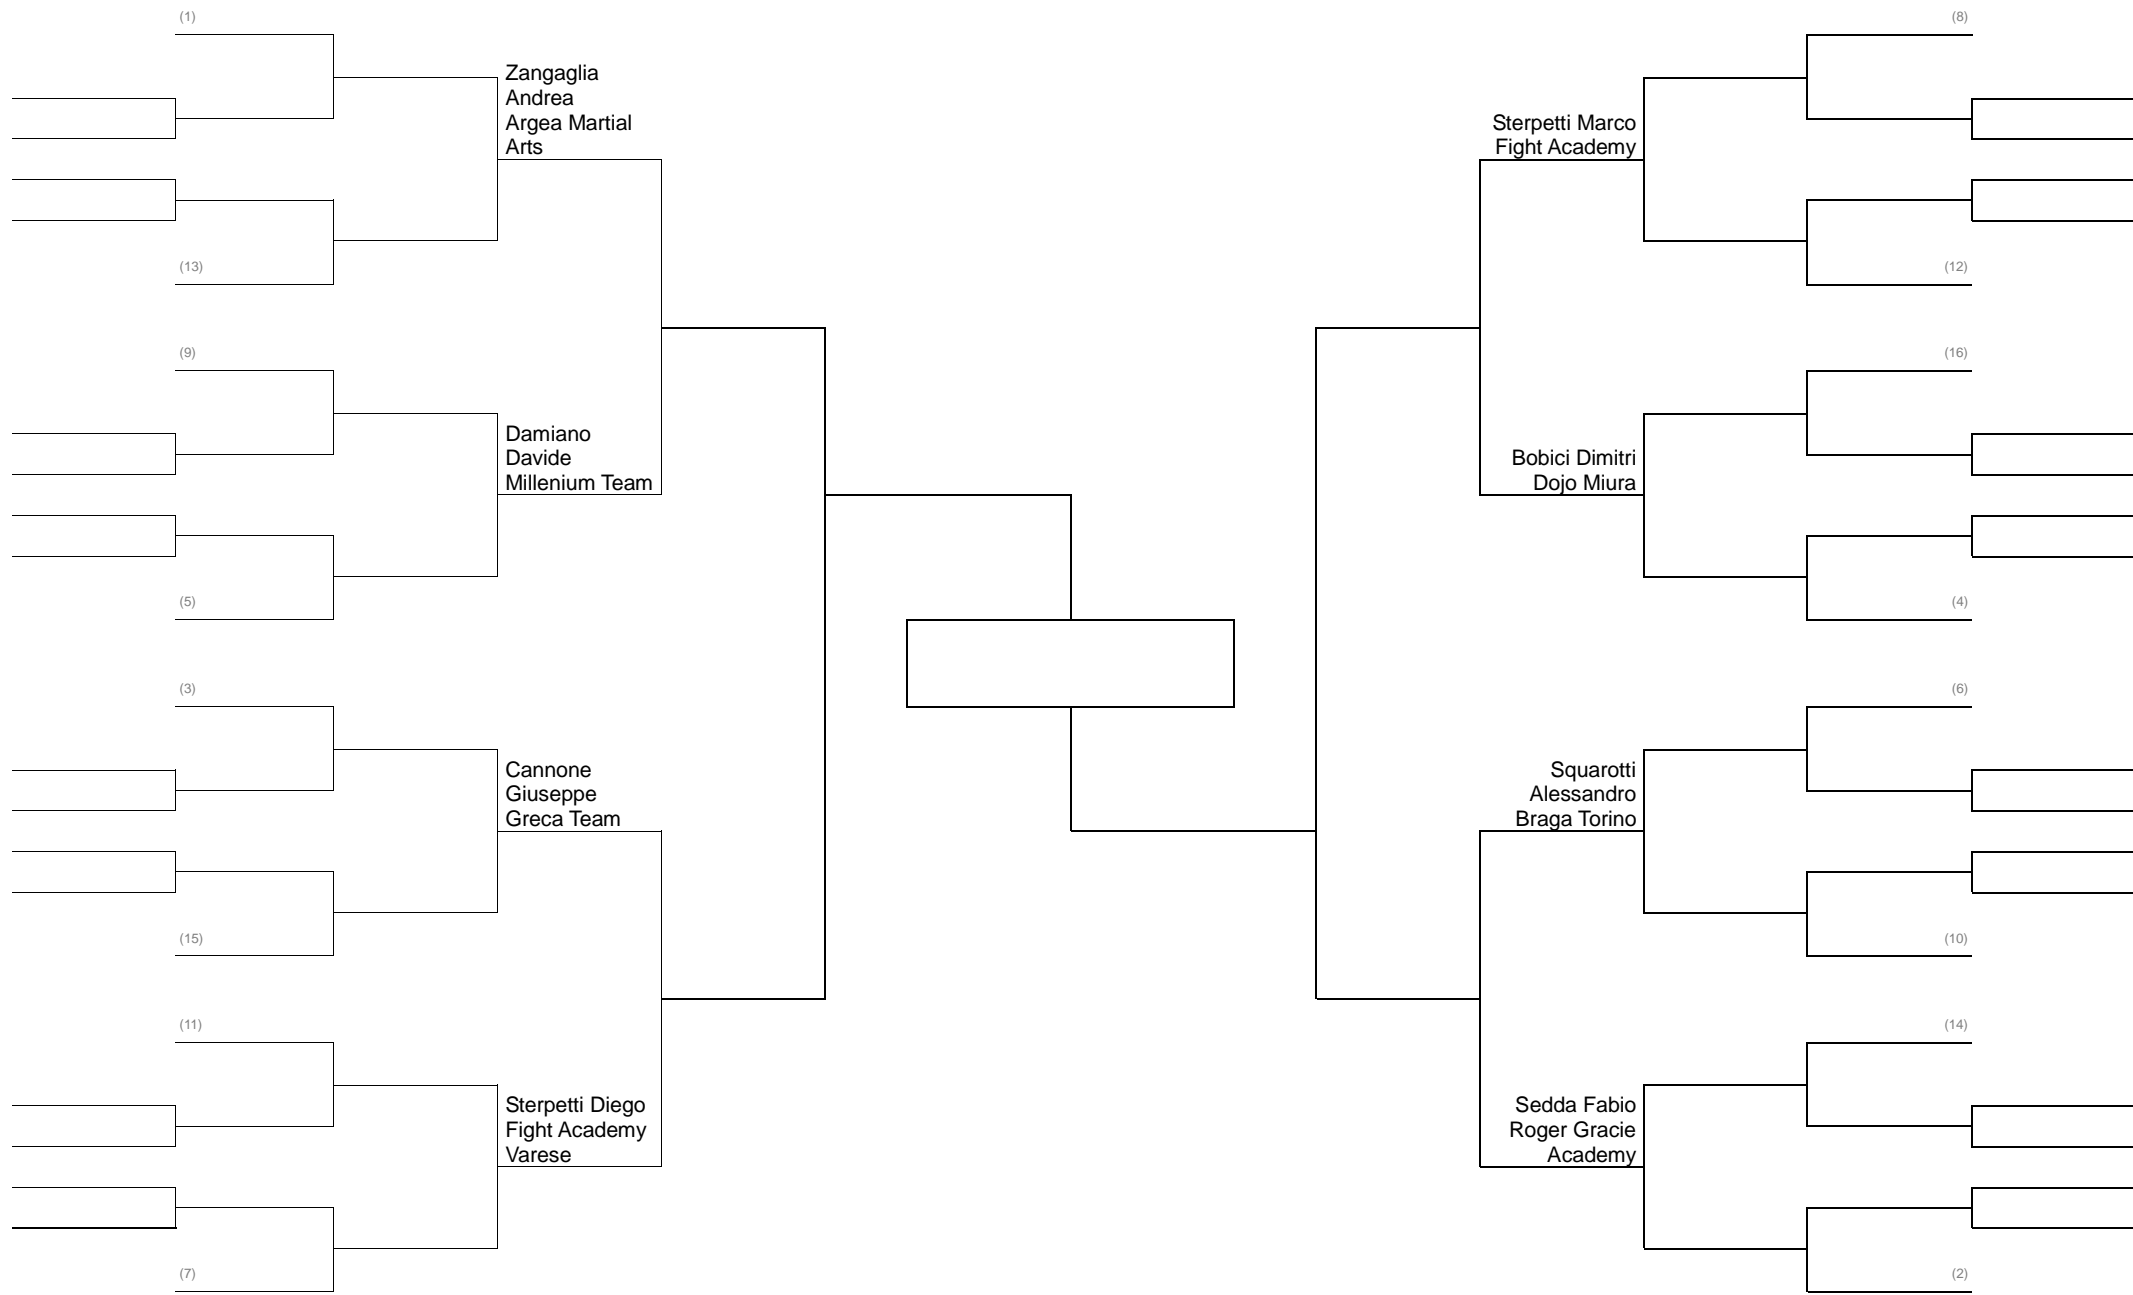

GRAPPLING CLASSE C 71 KG PESI LEGGERI