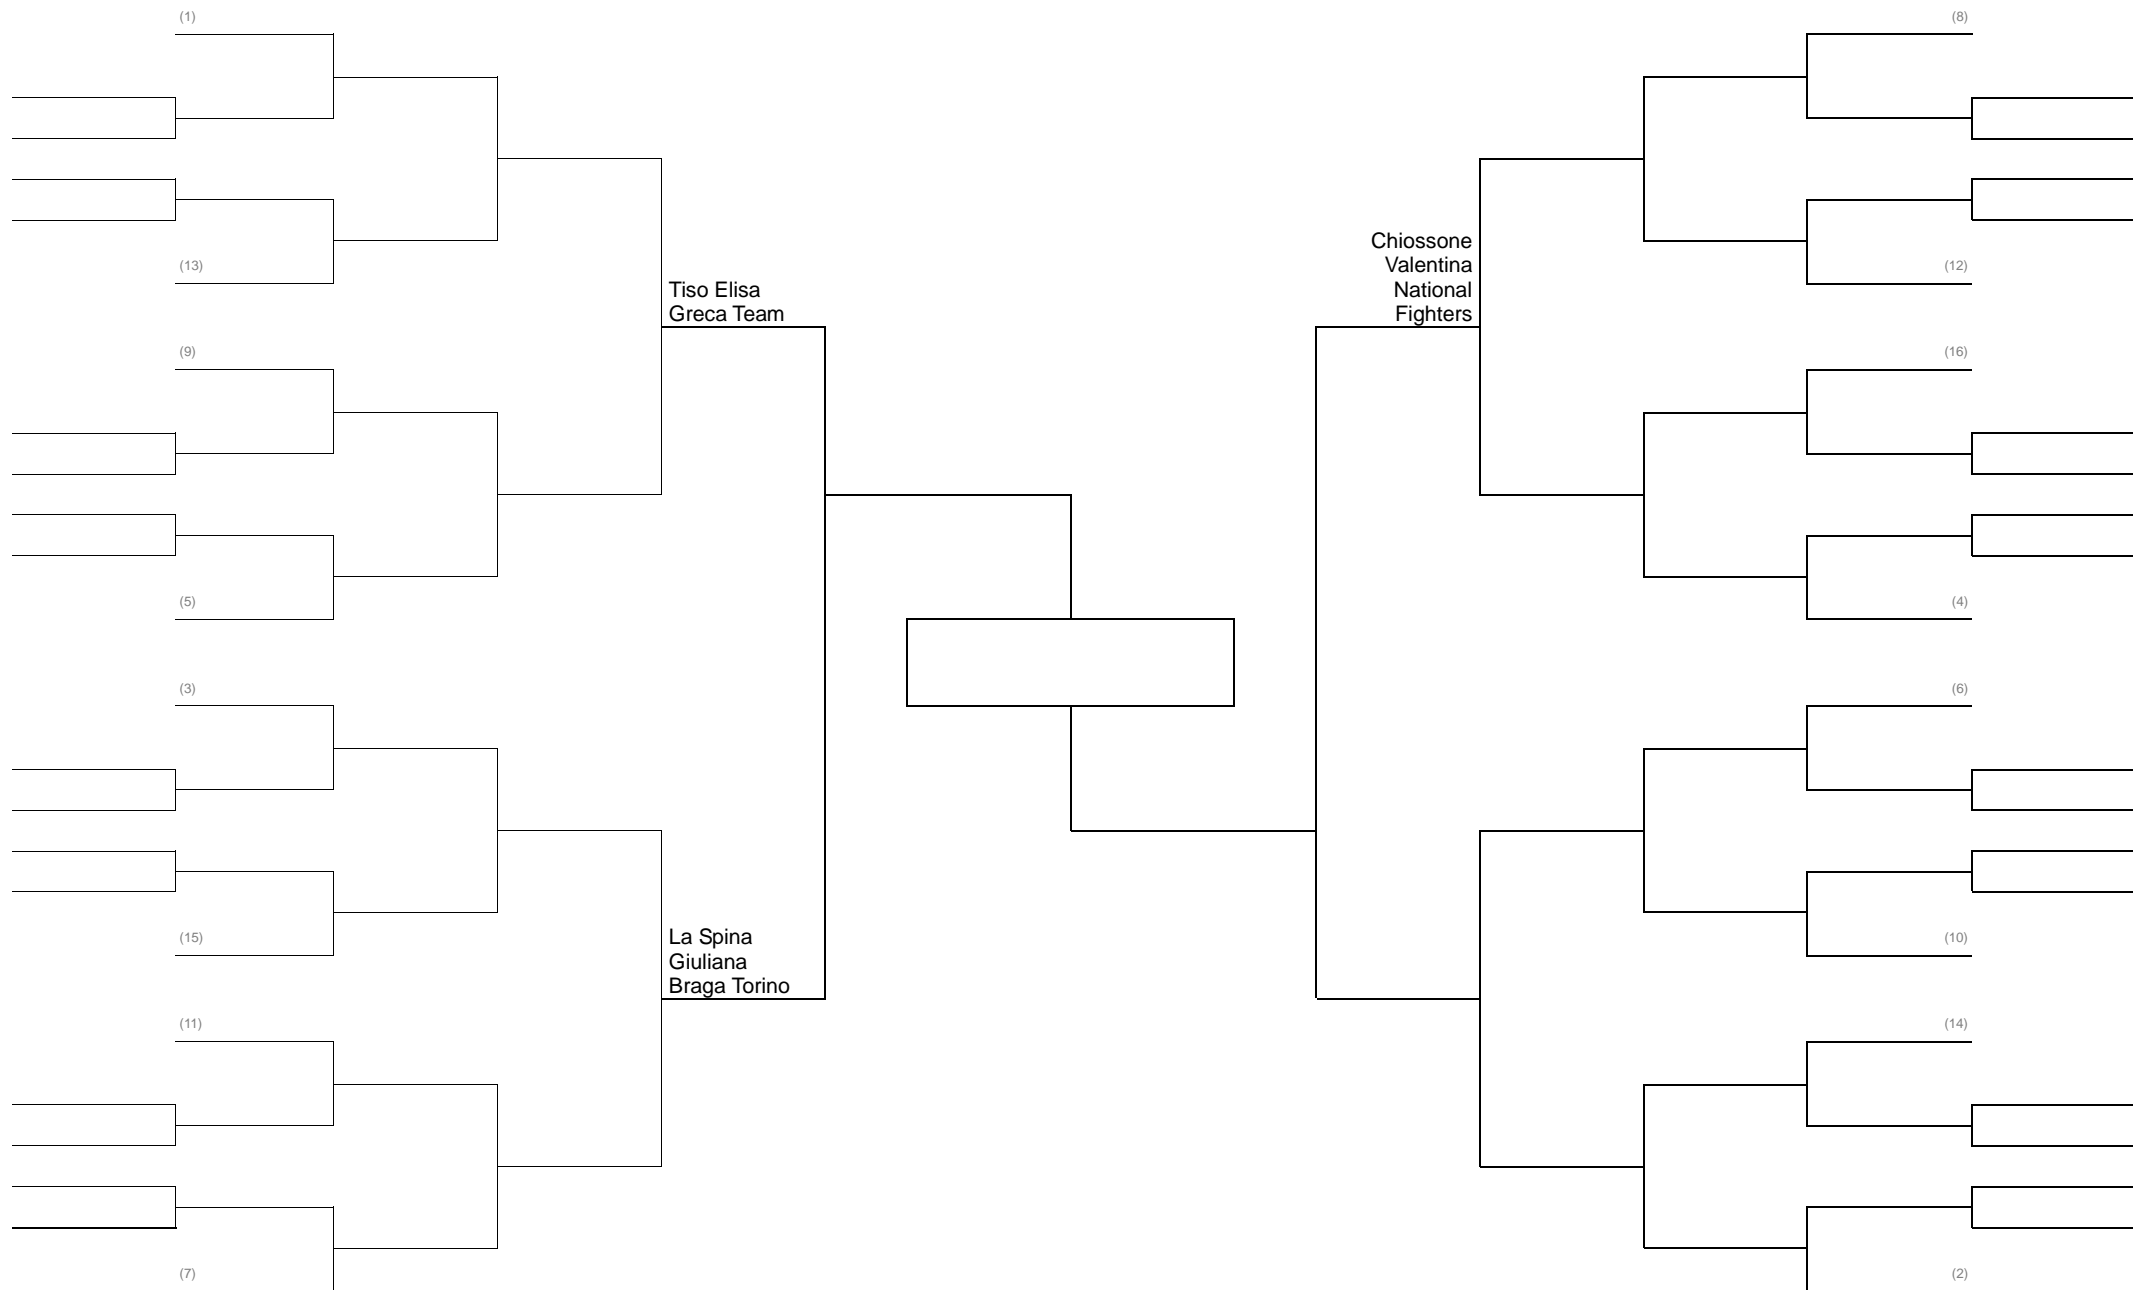

MMA LIGHT 62 KG PESI GALLO

MMA LIGHT 66 KG PESI PIUMA GIRONE ALL-ITALIANA

MMA LIGHT 71 KG PESI LEGGERI

MMA LIGHT 77 KG PESI WELTER

MMA LIGHT 84 KG PESI MEDI GIRONE ALL-ITALIANA

MMA LIGHT UNICA FEMMINILE GIRONE ALL'ITALIANA

GRAPPLING CADETTI C – D 64 KG GIRONE ALL'ITALIANA