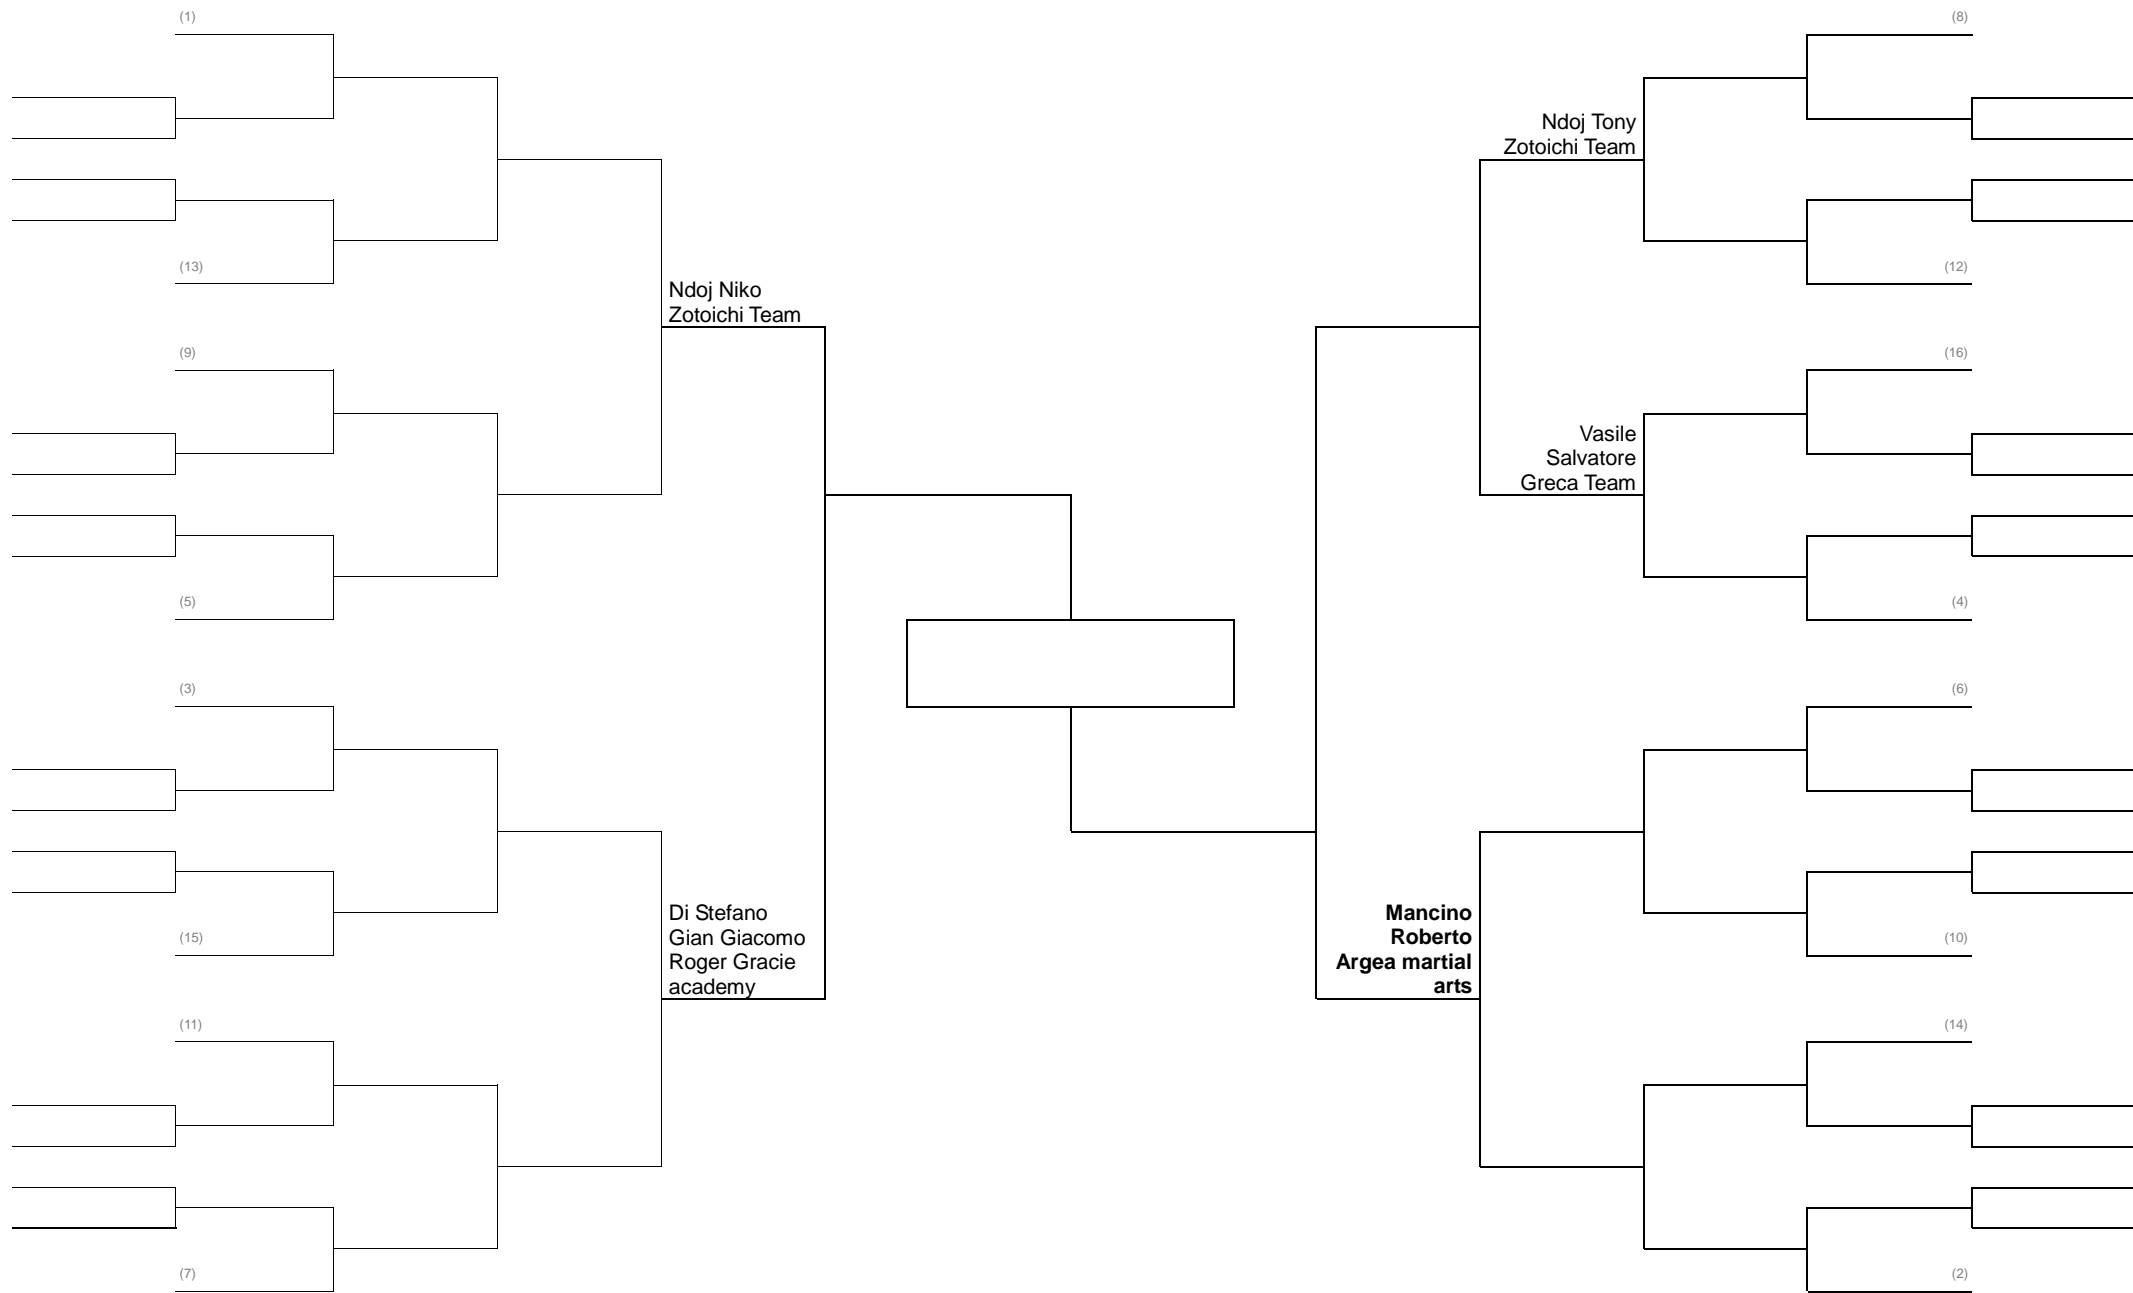

GRAPPLING CLASSE B 71 KG PESI LEGGERI