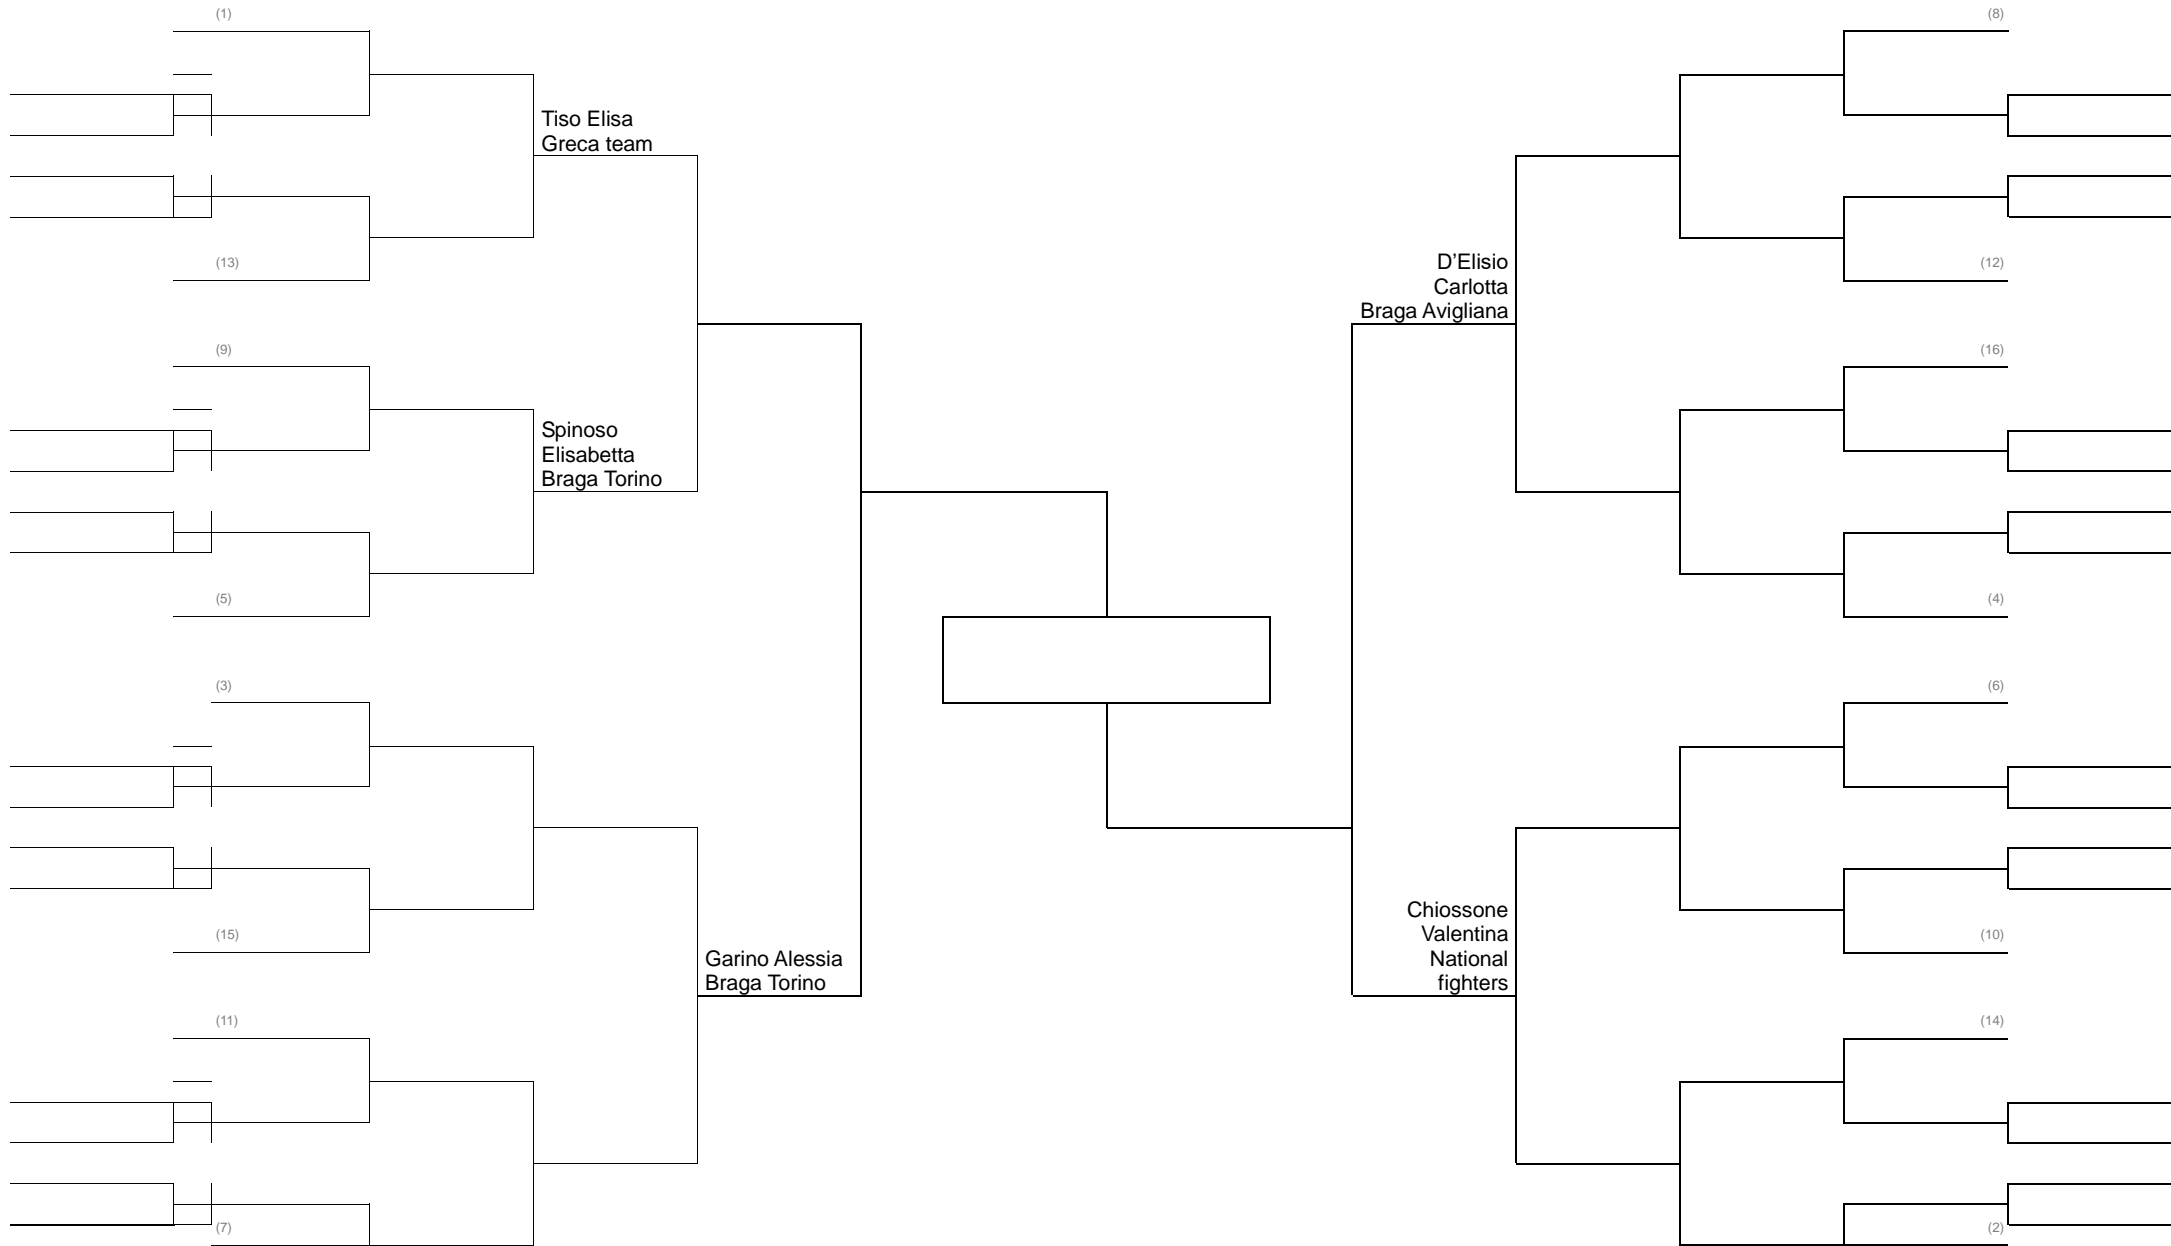

GRAPPLING D-C FEMMINILE 58 KG