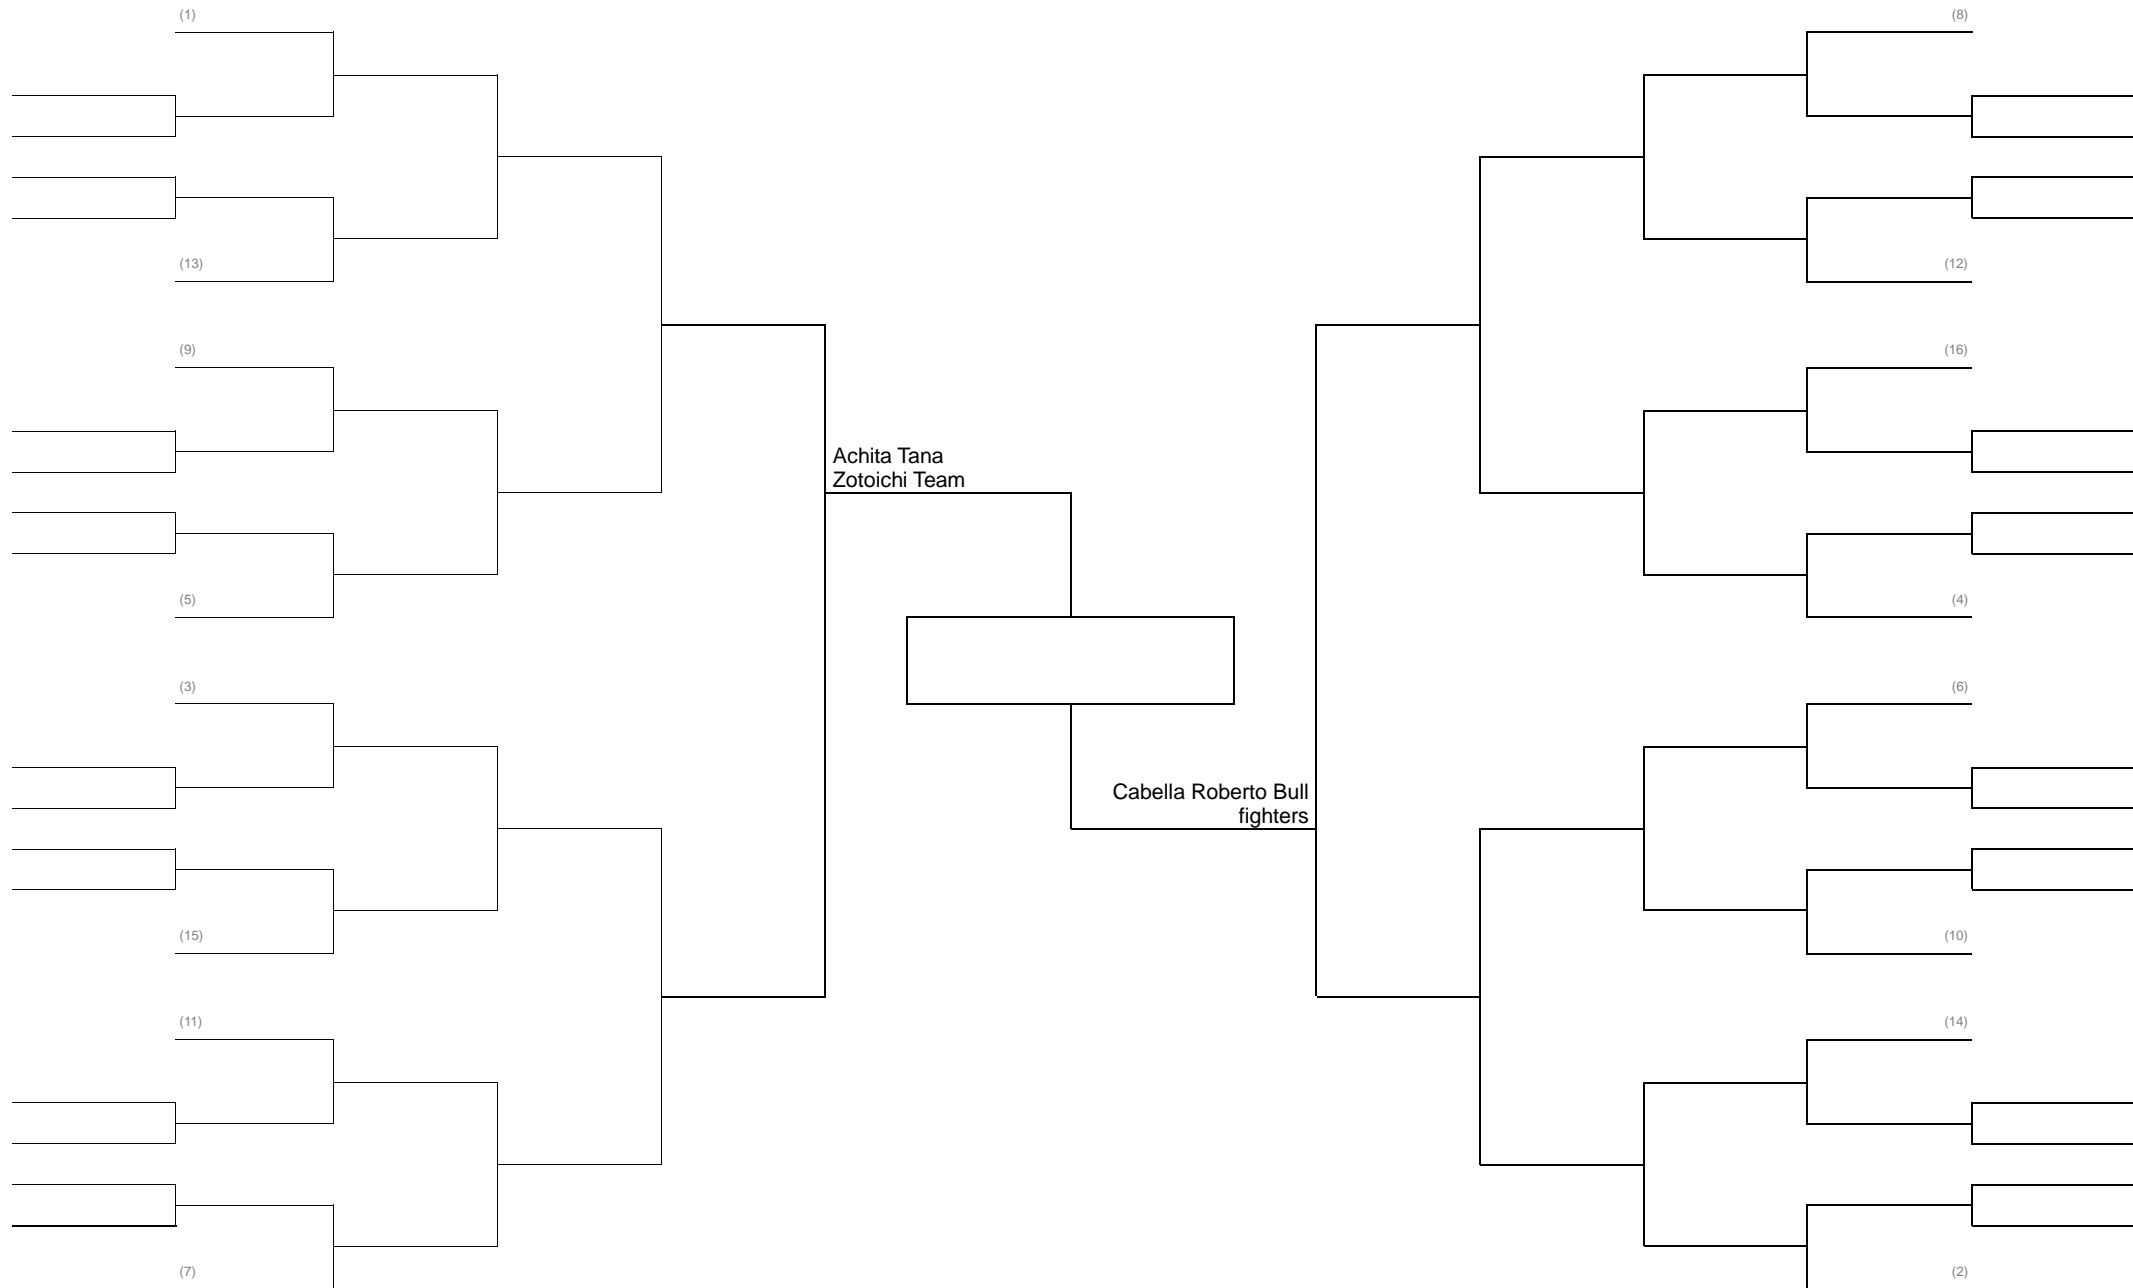

MMA LIGHT 100 KG PESI MASSIMI