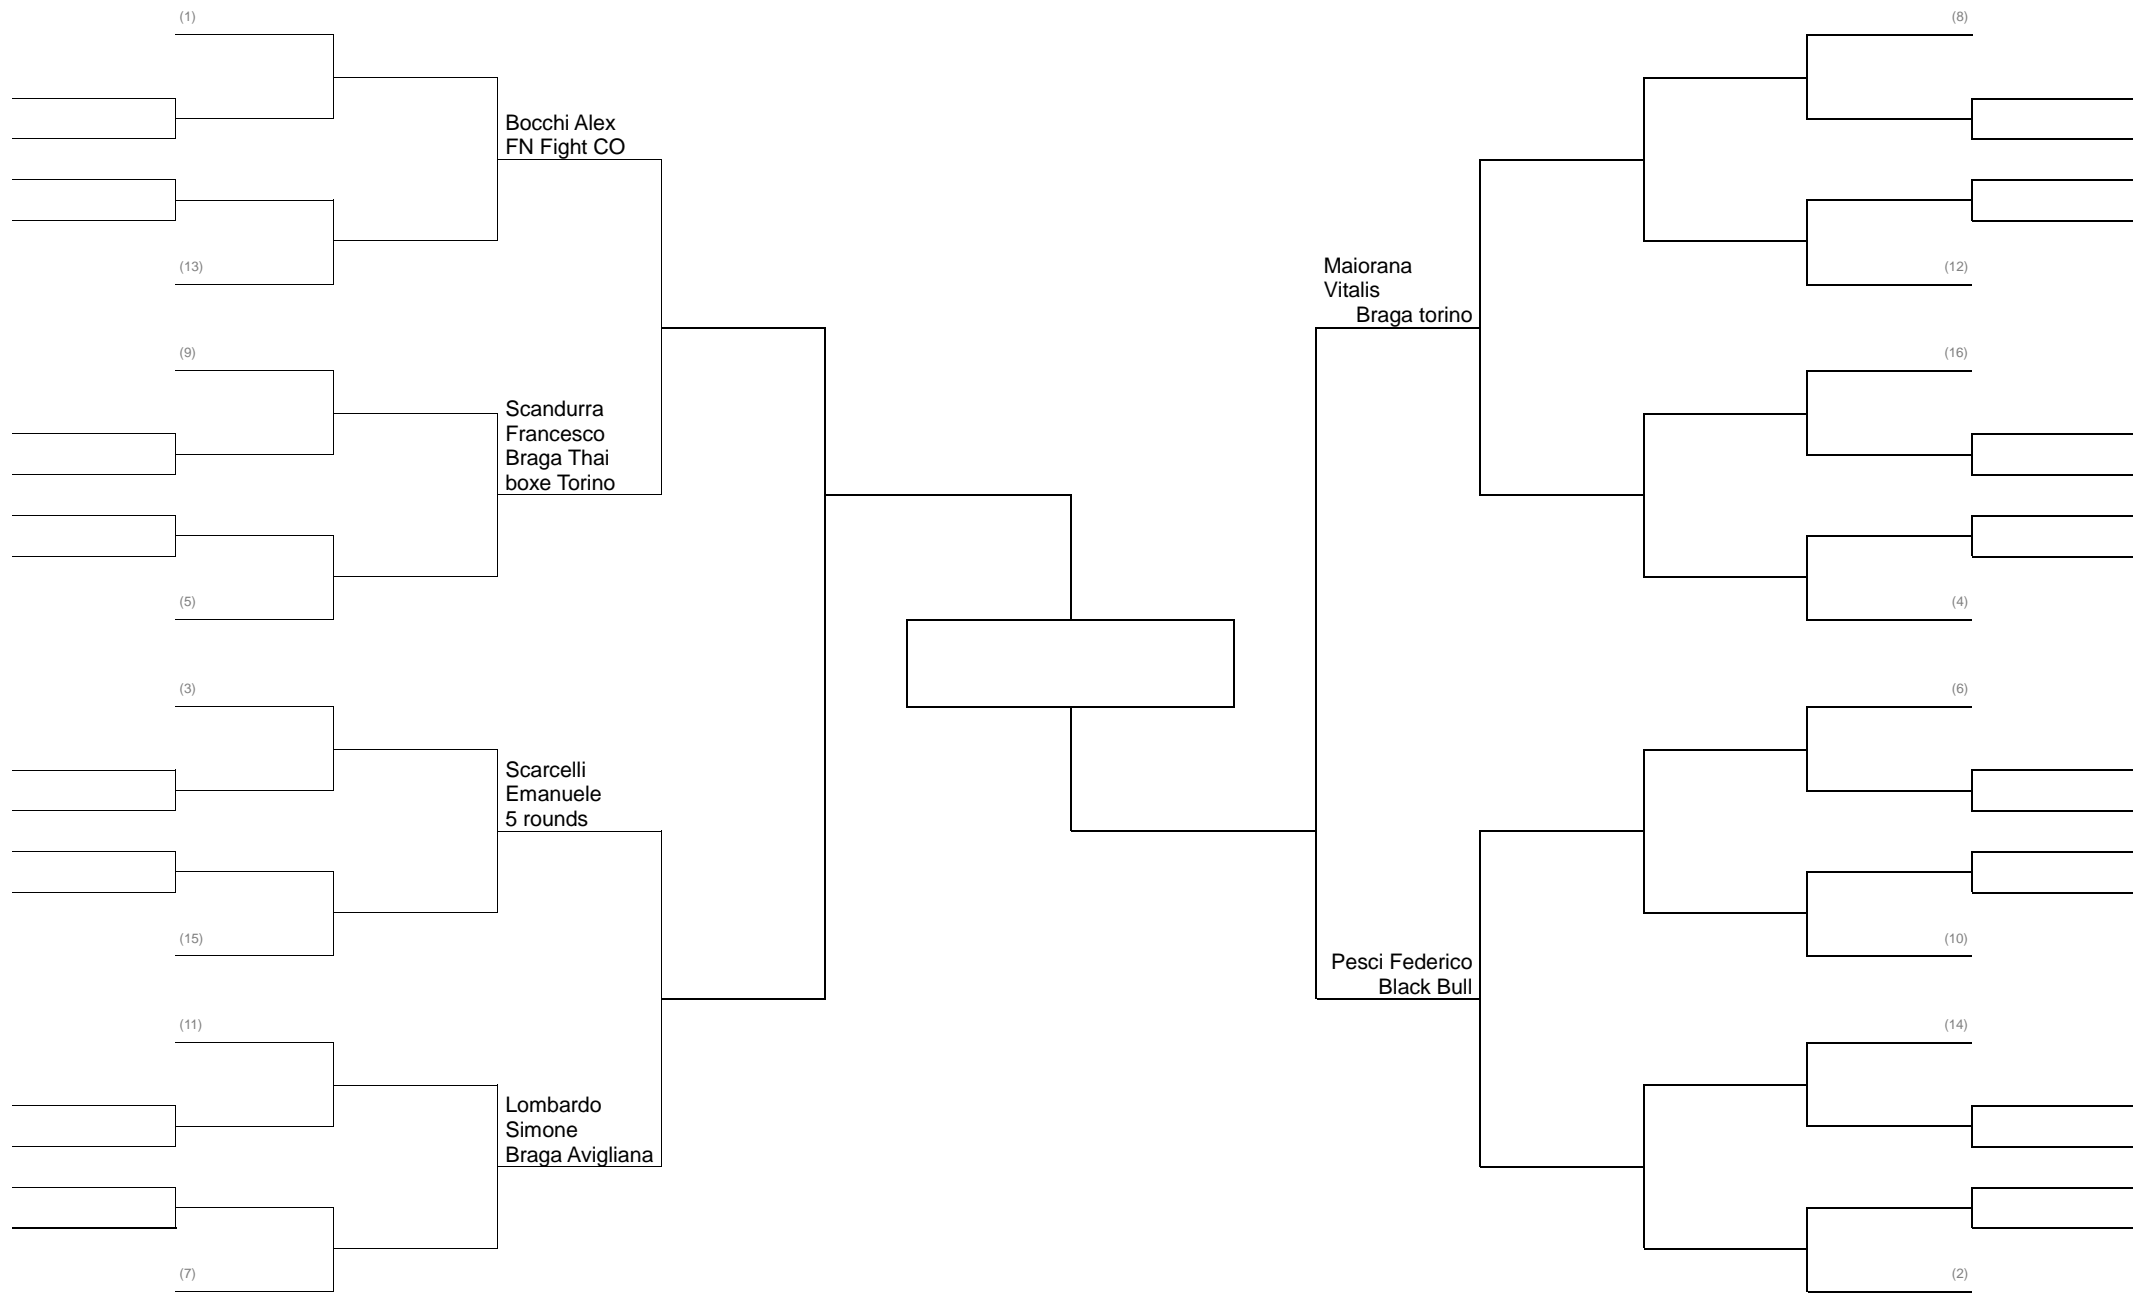

GRAPPLING CLASSE C - D 66 KG PESI PIUMA