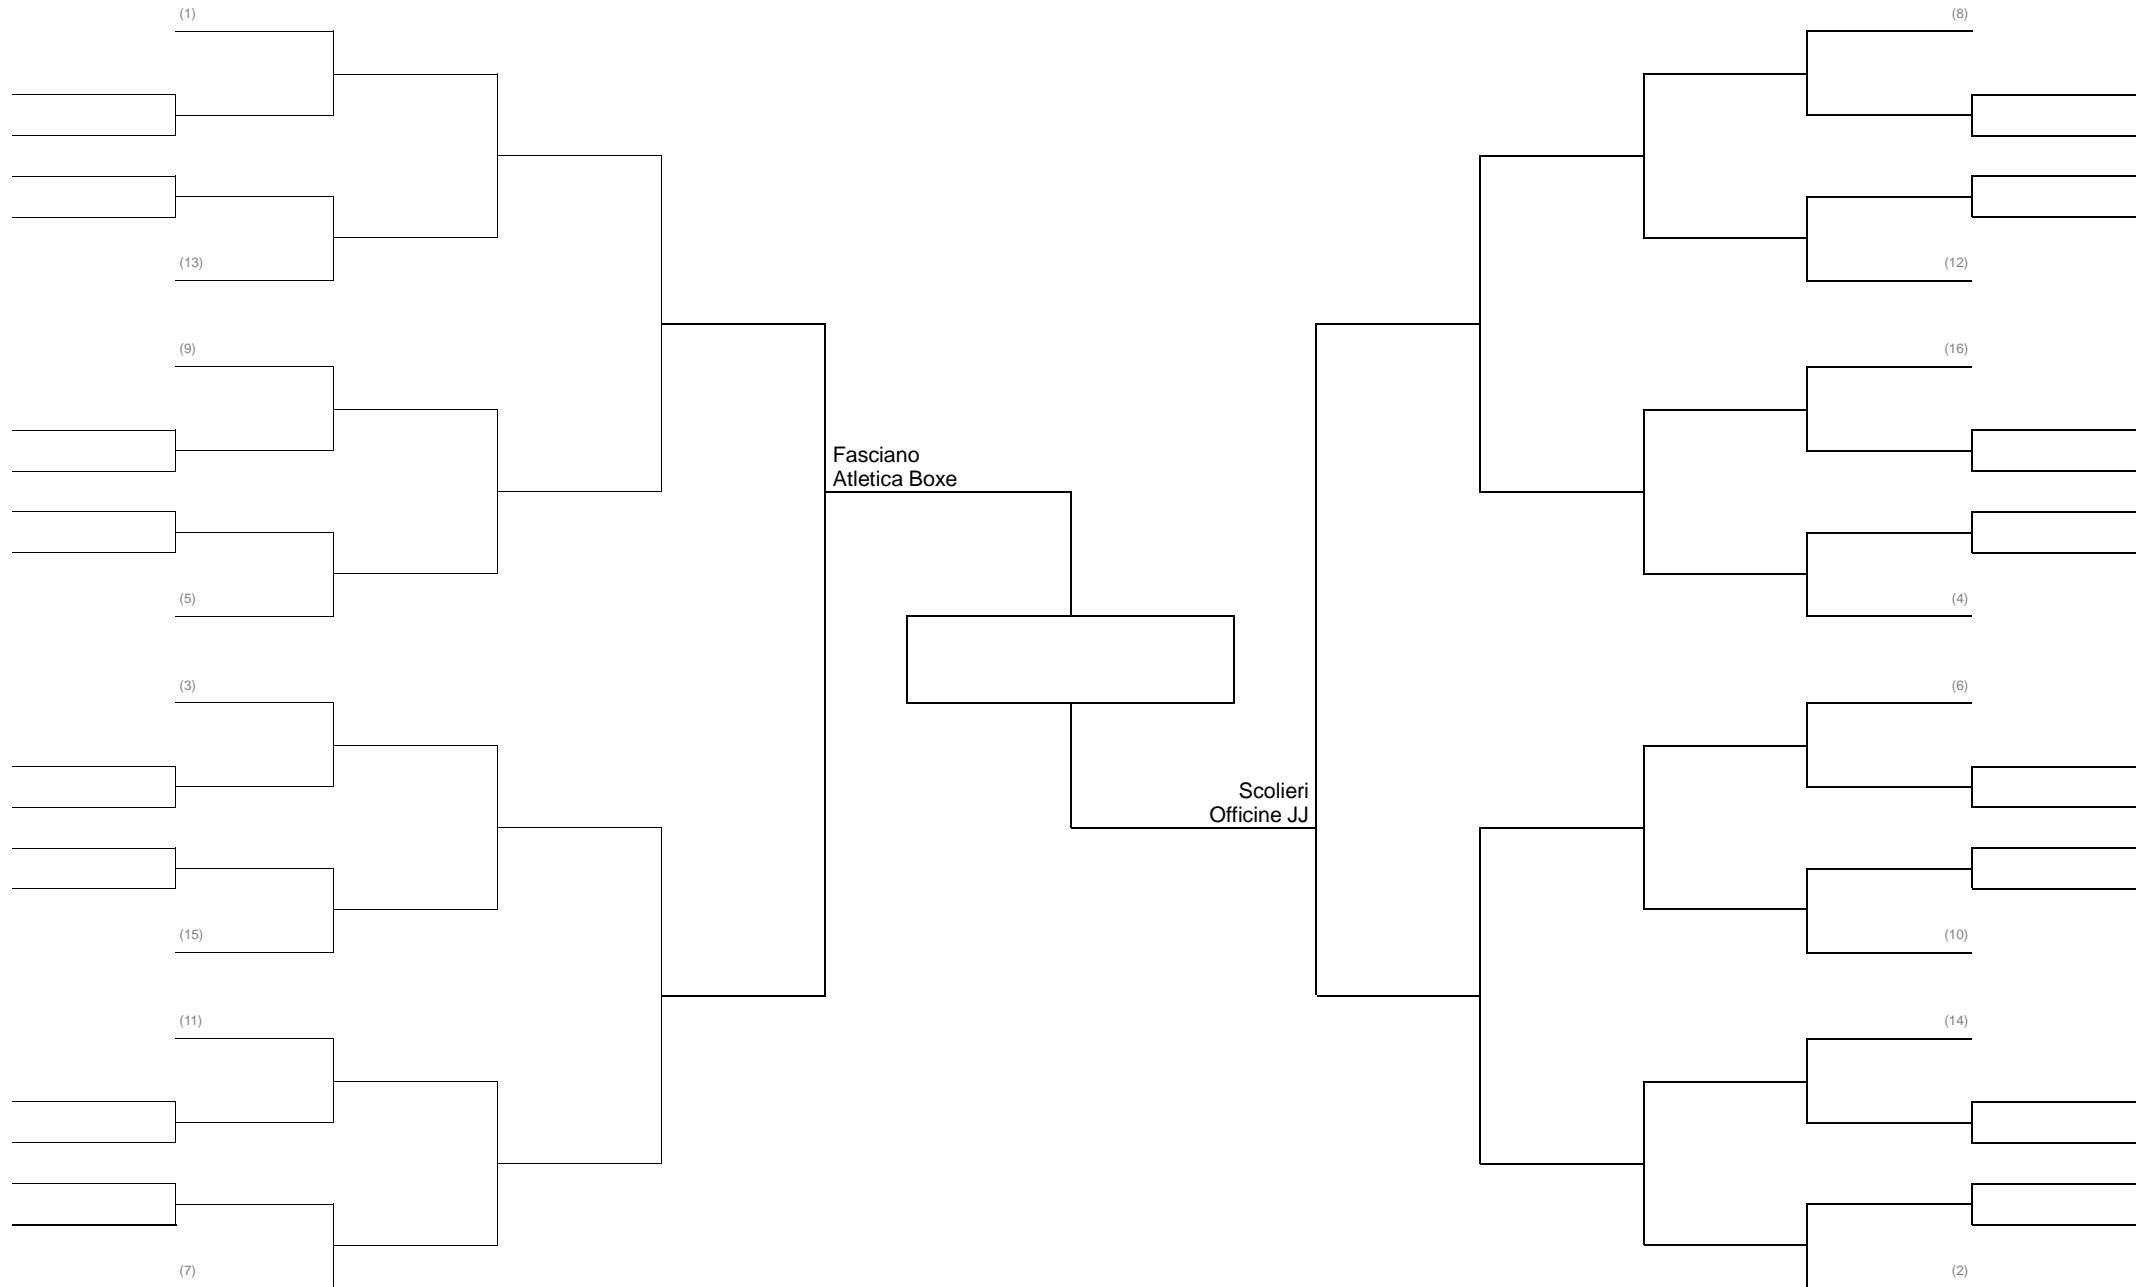

**GRAPPLING CLASSE CINTURE VIOLA (EX CLASSE B) fino a 71 kg**

GRAPPLING CLASSE CINTURE VIOLA (EX CLASSE B) 84 KG PESI MEDI

**GRAPPLING CINTURE VIOLA (EX CLASSE B) 62 KG PESI GALLO**

**GRAPPLING CLASSE ASSOLUTO (EX CLASSE A) 71 KG PESI LEGGERI**