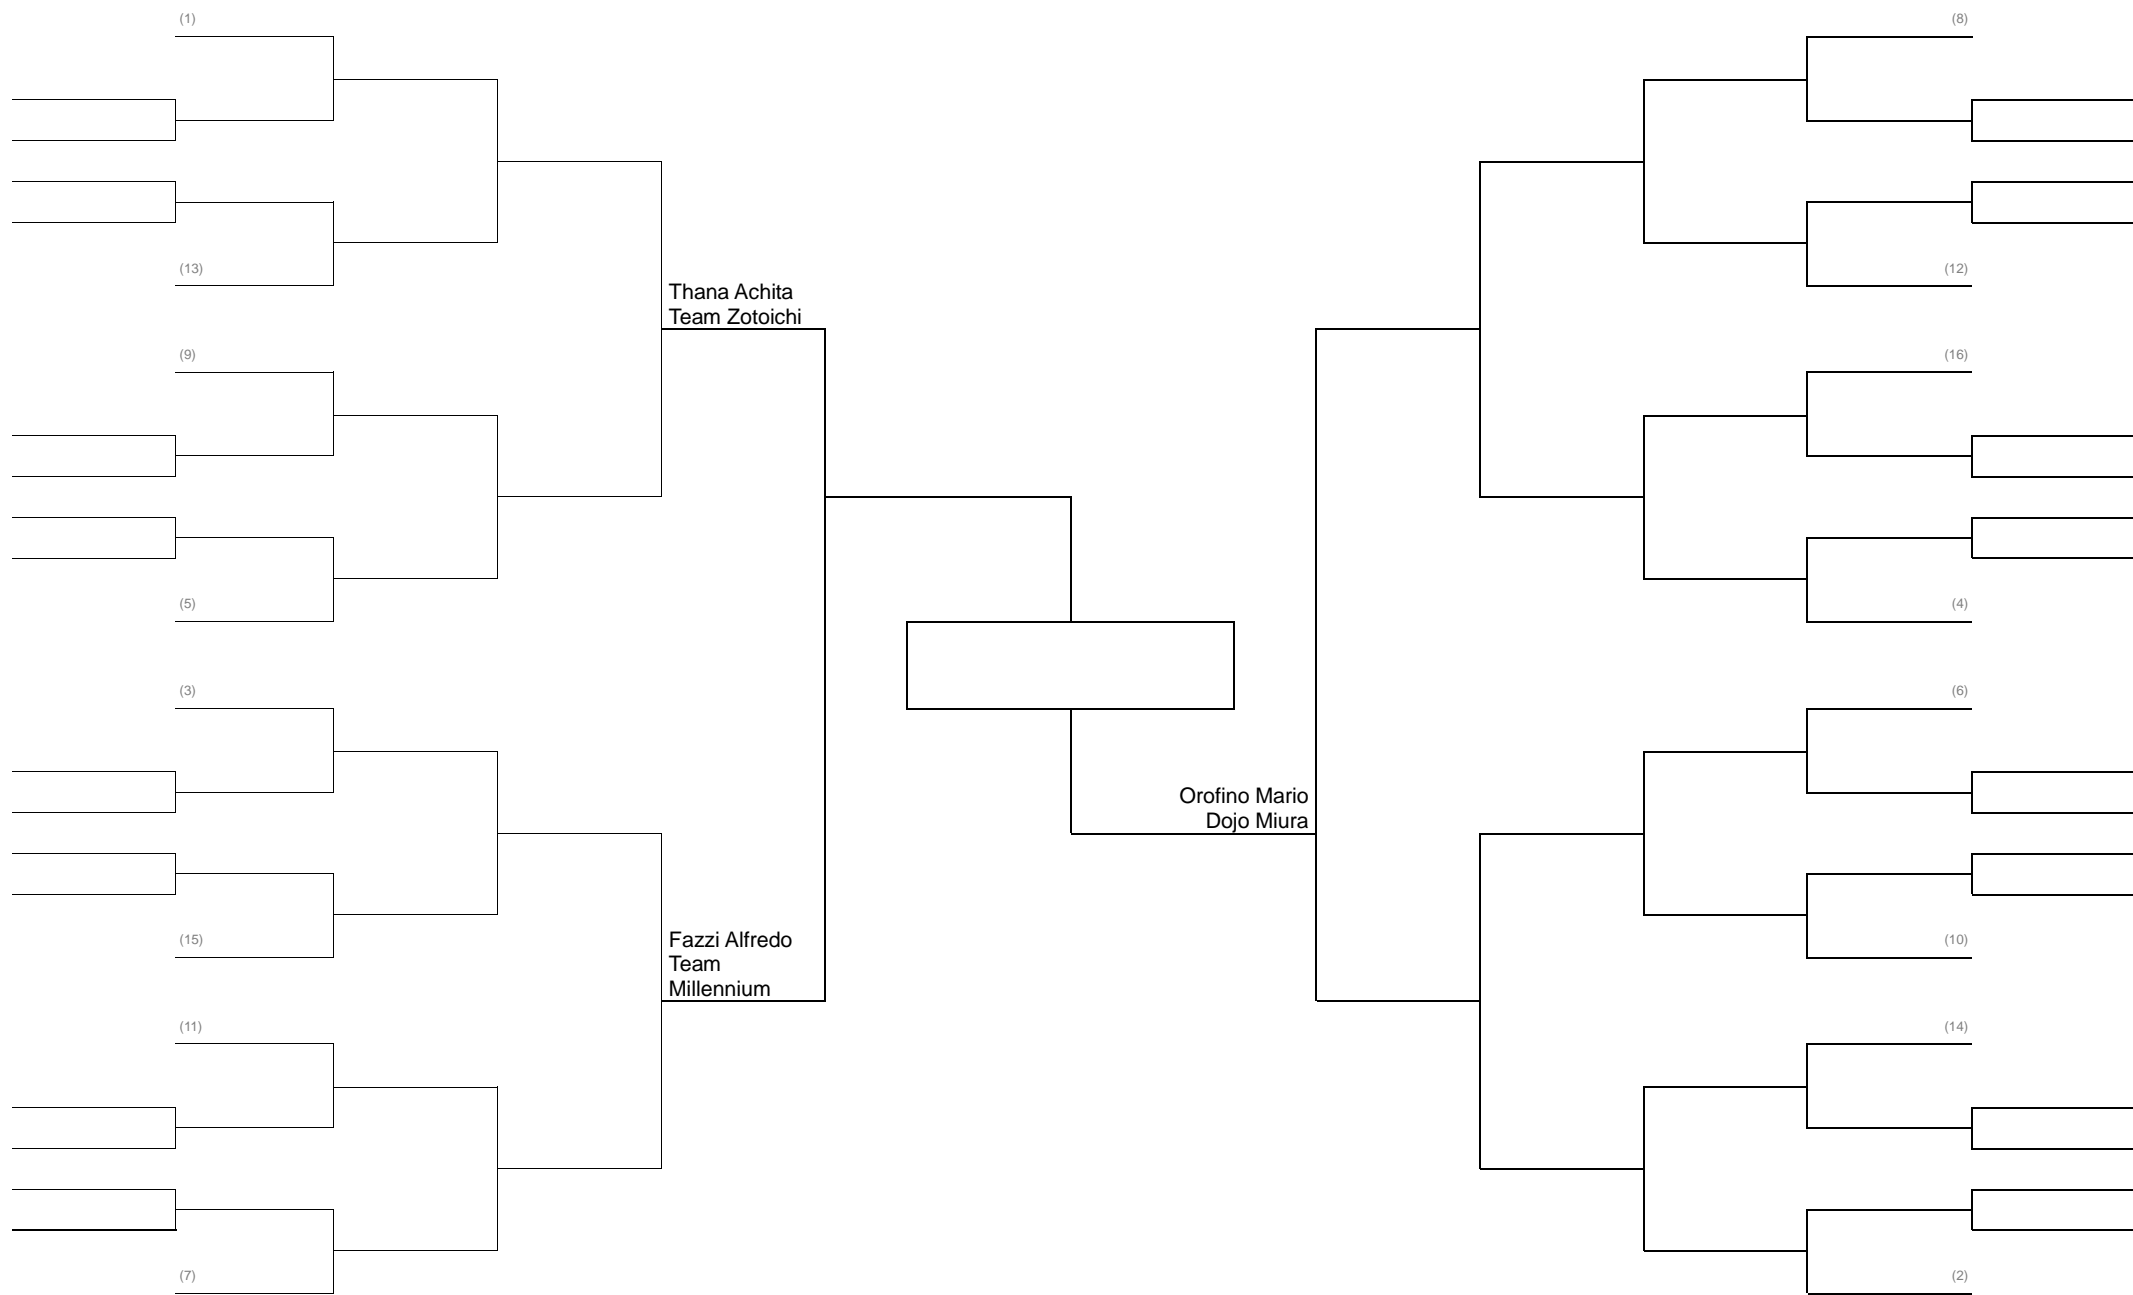

**GRAPPLING CINTURE BIANCHE/BLU – Femminile fino 65 kg**

**GRAPPLING CINTURE VIOLA (EX CLASSE B) Fino a 92kg Massimi leggeri**

**DIMOSTRAZIONE NON COMPETITIVA BIMBI 7-8 Anni**

**CATEGORIA:**

**CATEGORIA**