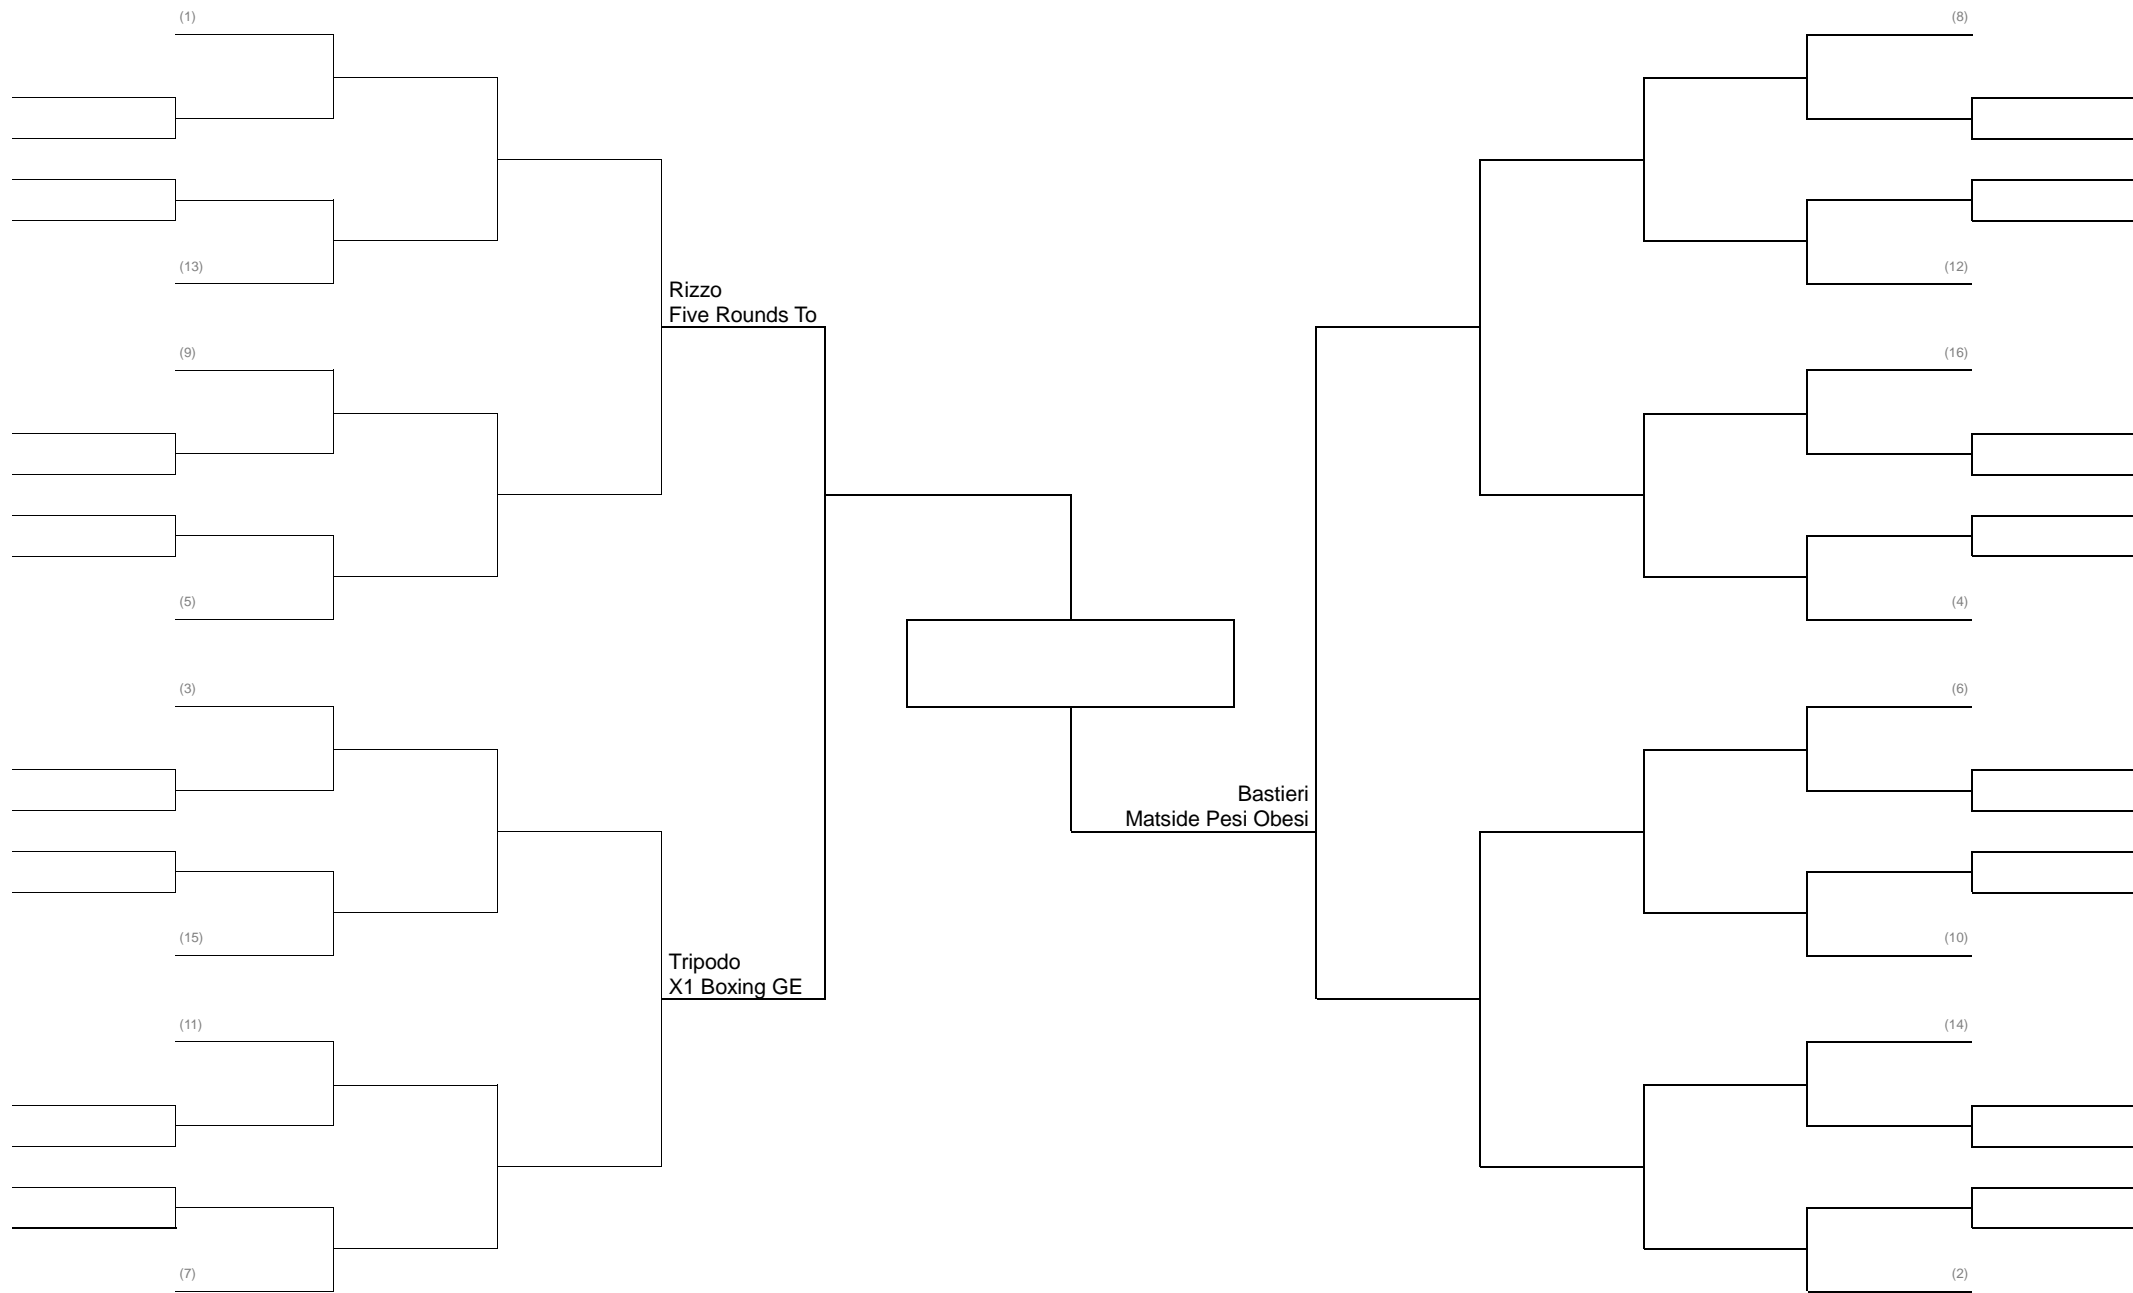

GRAPPLING CLASSE CINTURE VIOLA (EX CLASSE B) 84 KG PESI MEDI