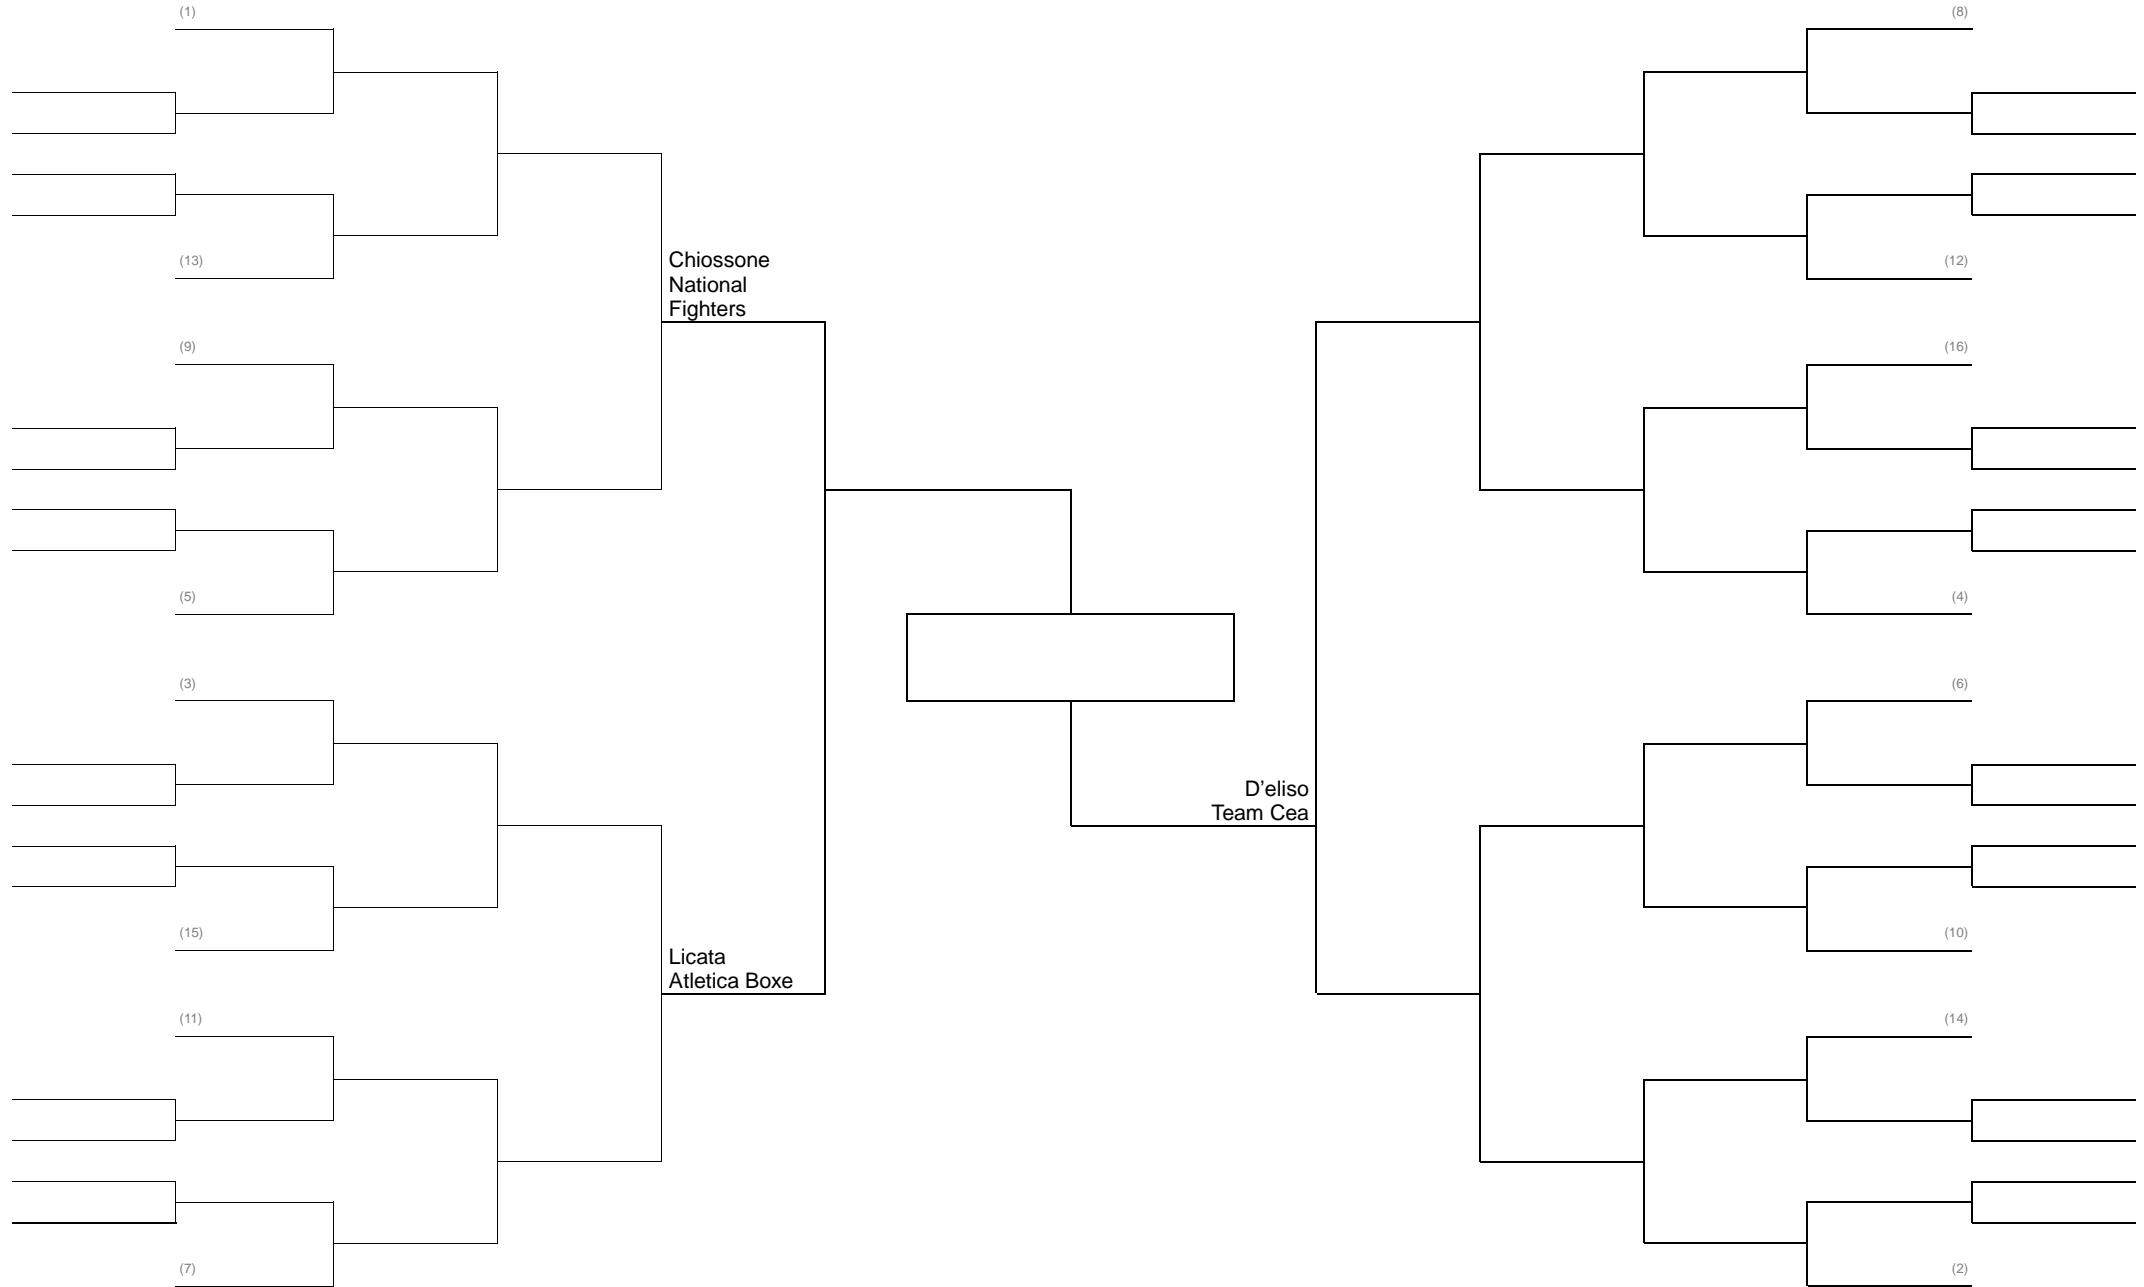

GRAPPLING CINTURE BIANCHE E BLU (EX CLASSI D E C) Femmine fino a 58kg