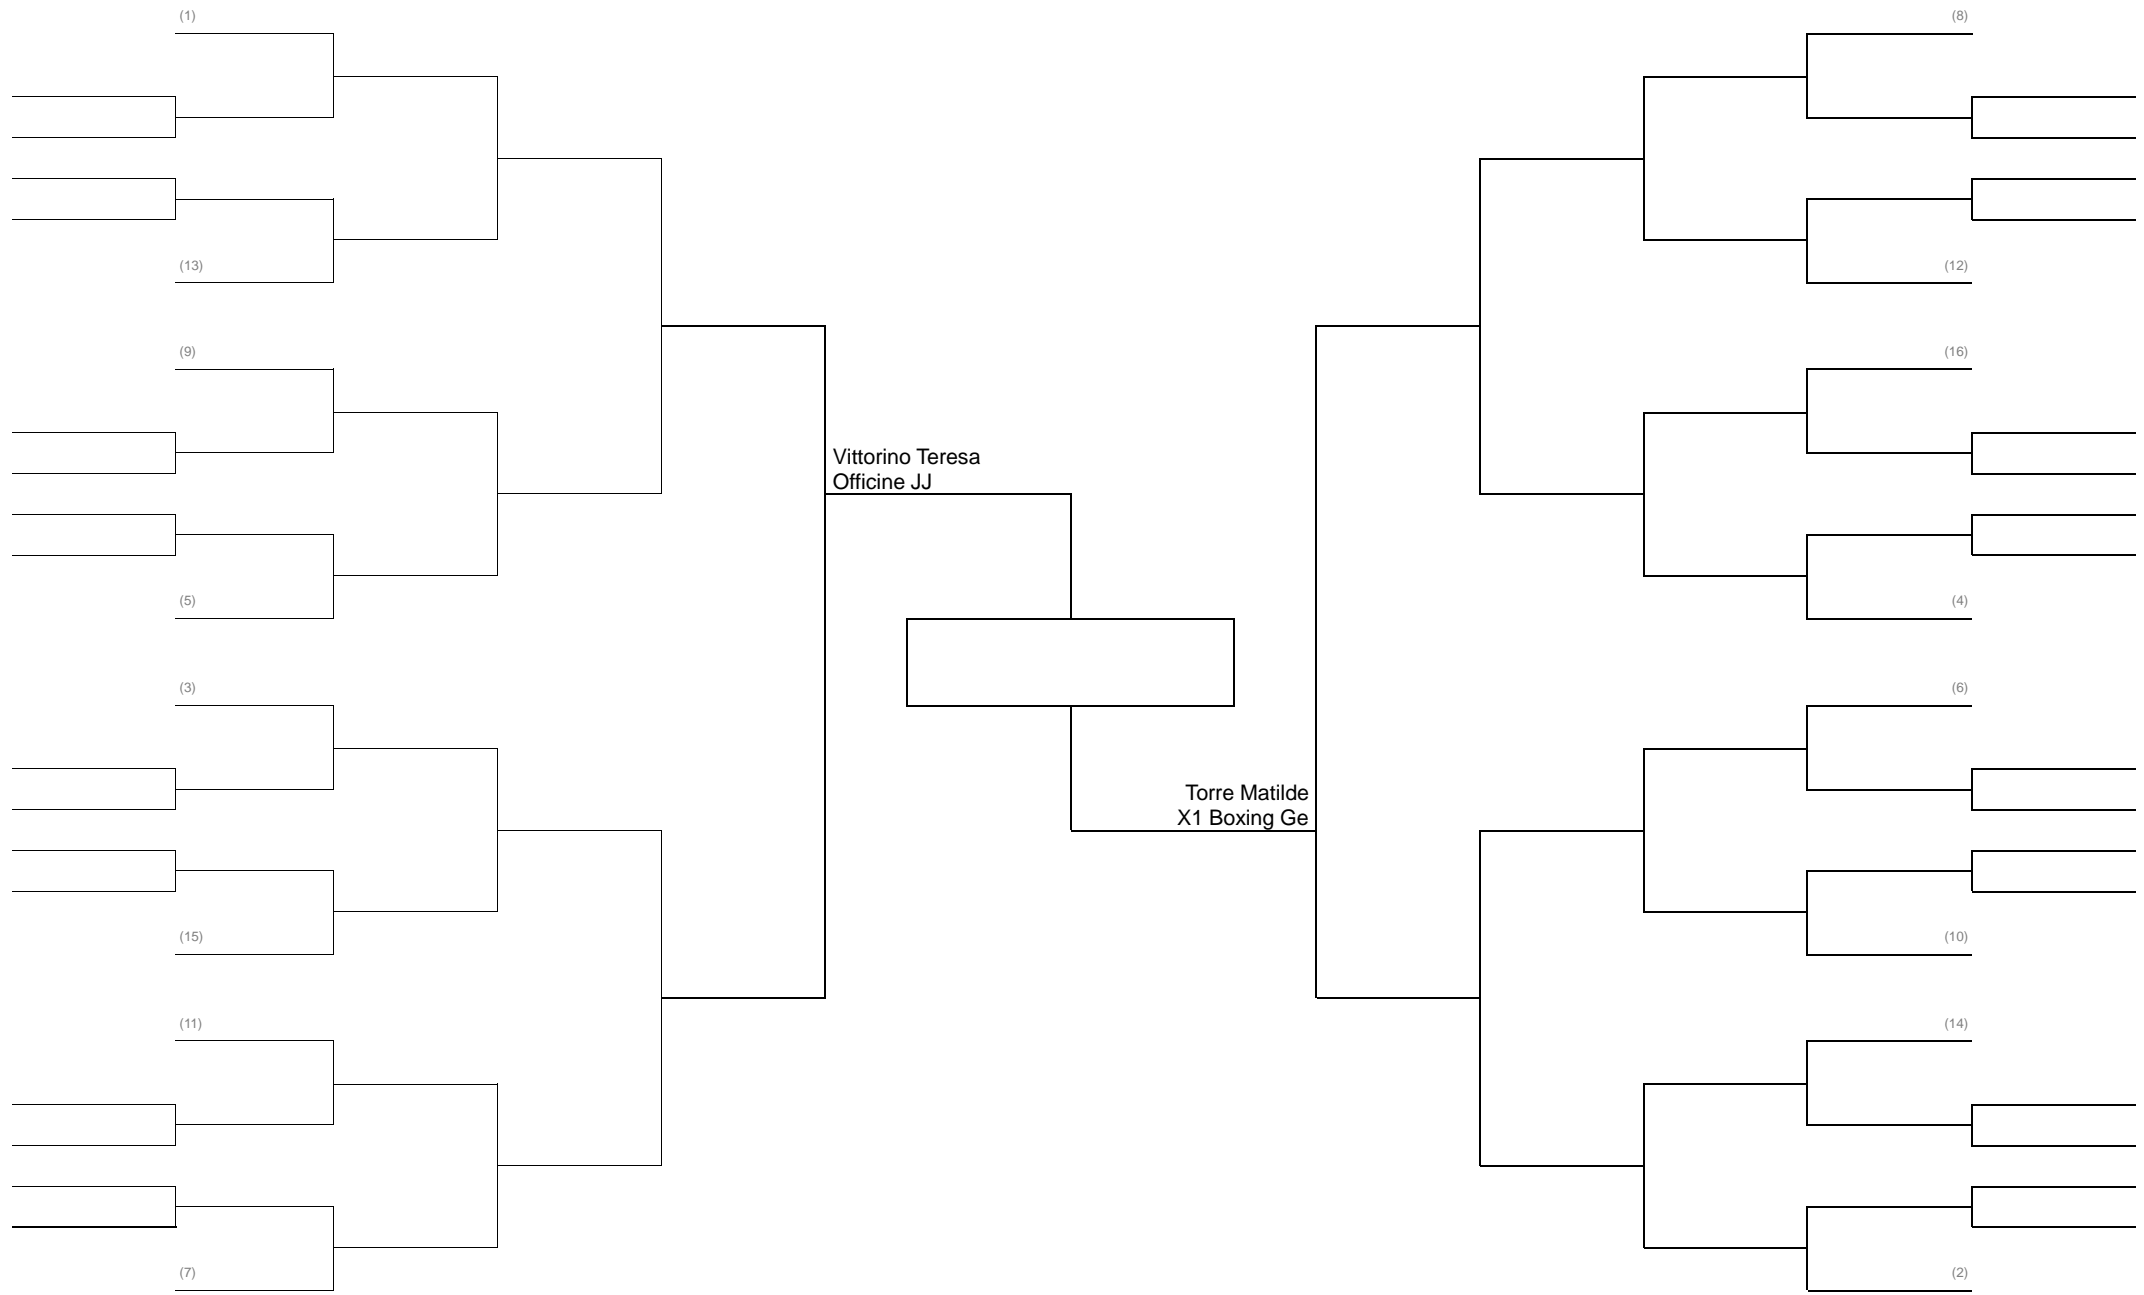

GRAPPLING CINTURE BIANCHE/BLU – Femminile fino 65 kg