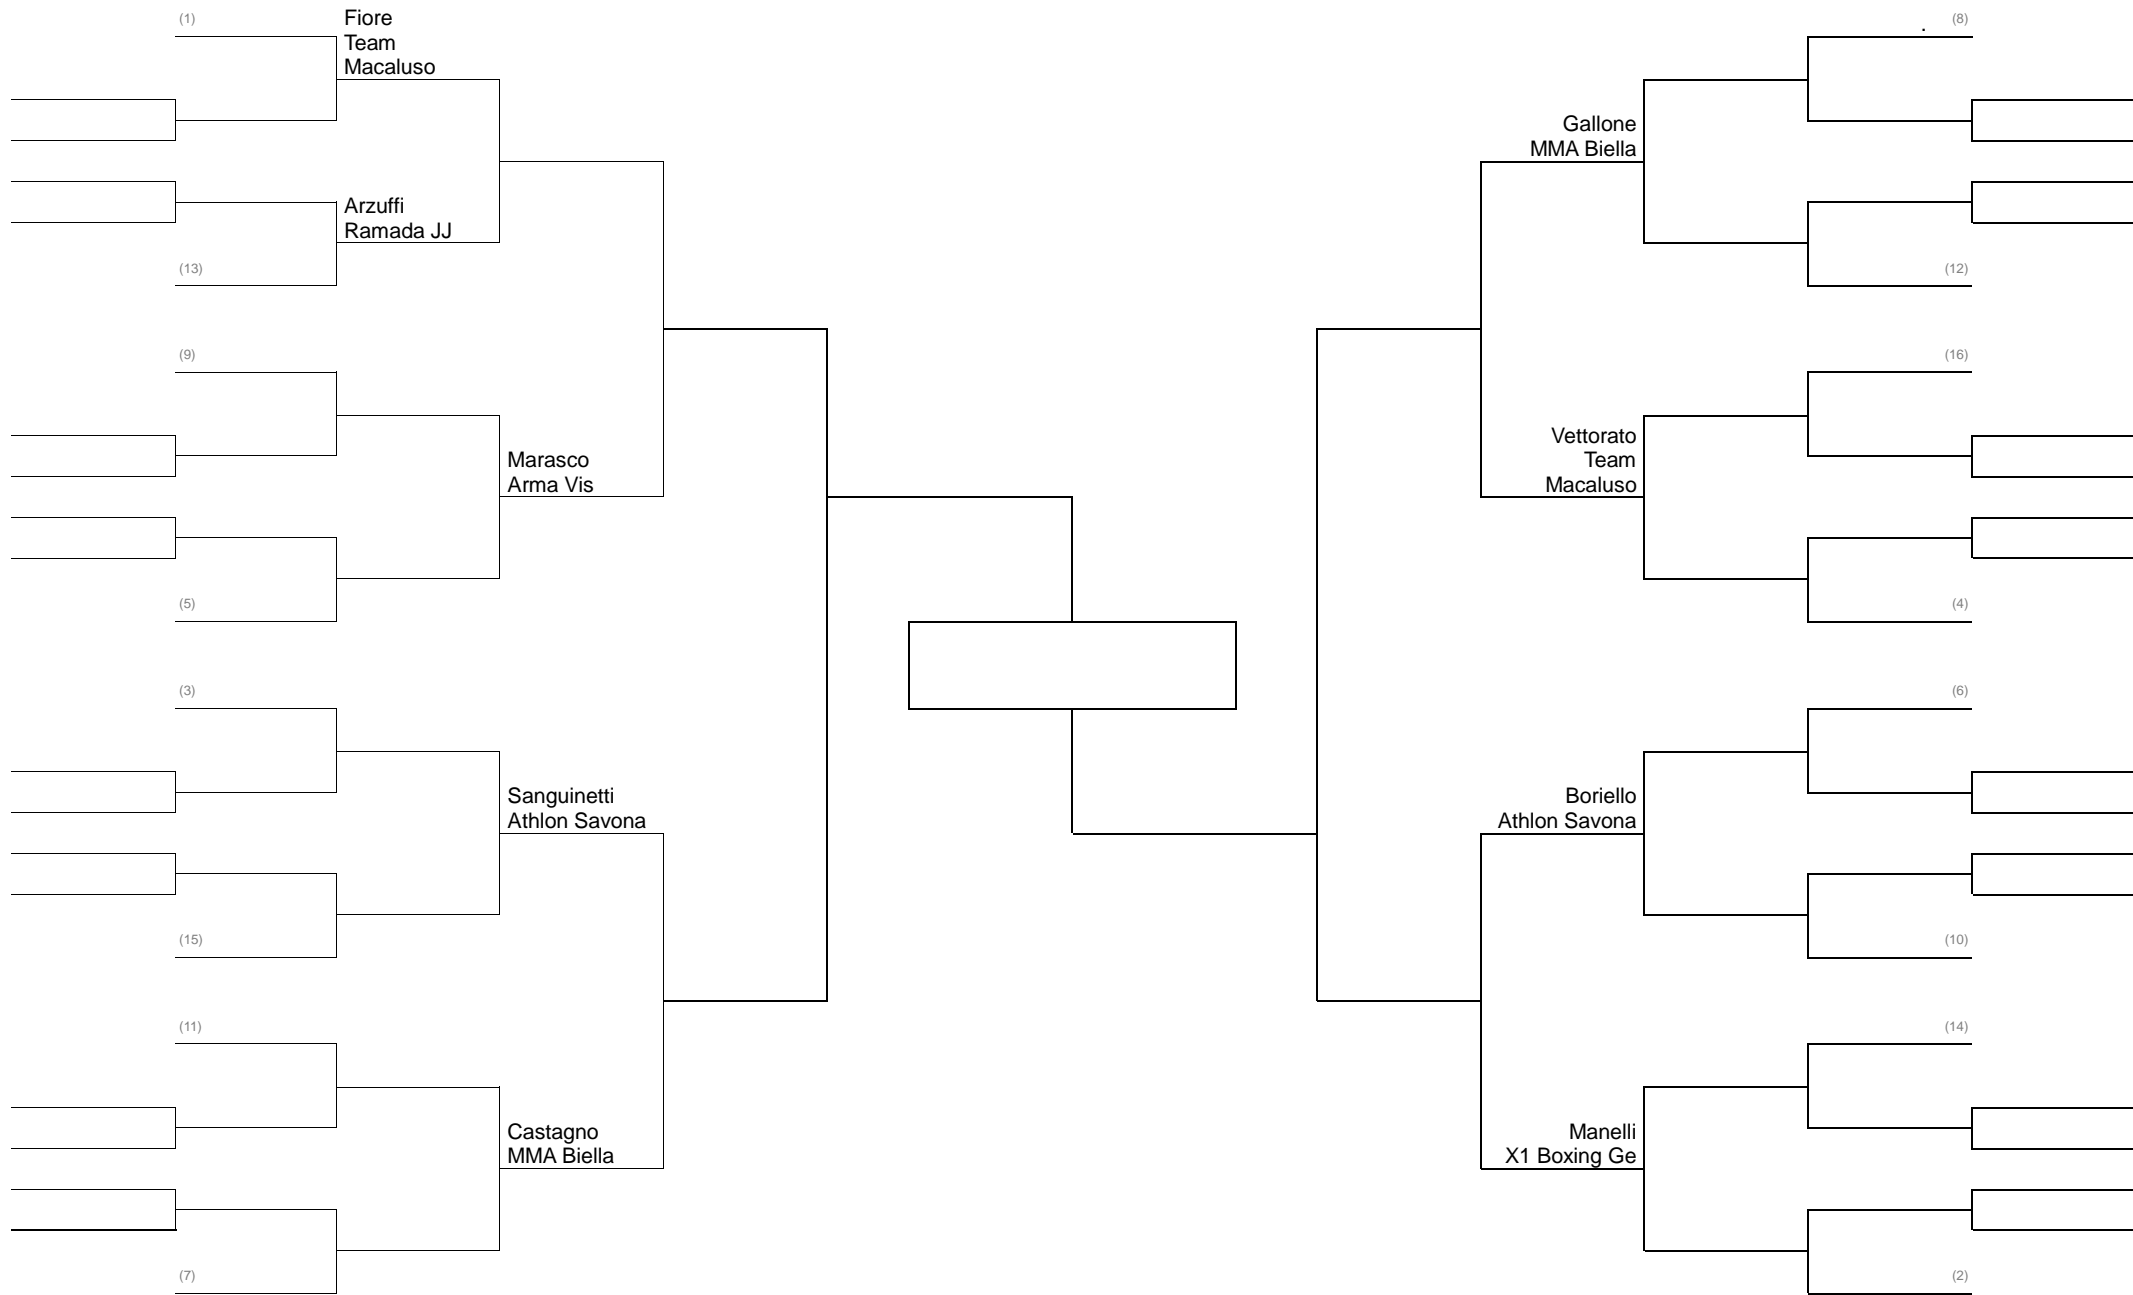

MMA LIGHT 62 KG PESI GALLO

MMA LIGHT 66 KG PESI PIUMA

MMA LIGHT 71 KG PESI LEGGERI

MMA LIGHT 77 KG PESI WELTER

MMA LIGHT 84 KG PESI MEDI

MMA LIGHT 93 KG PESI MASSIMI LEGGERI

MMA SAFE – Femmine fino a 58 kg

MMA LIGHT cadetti 16-17 anni fino 76 kg