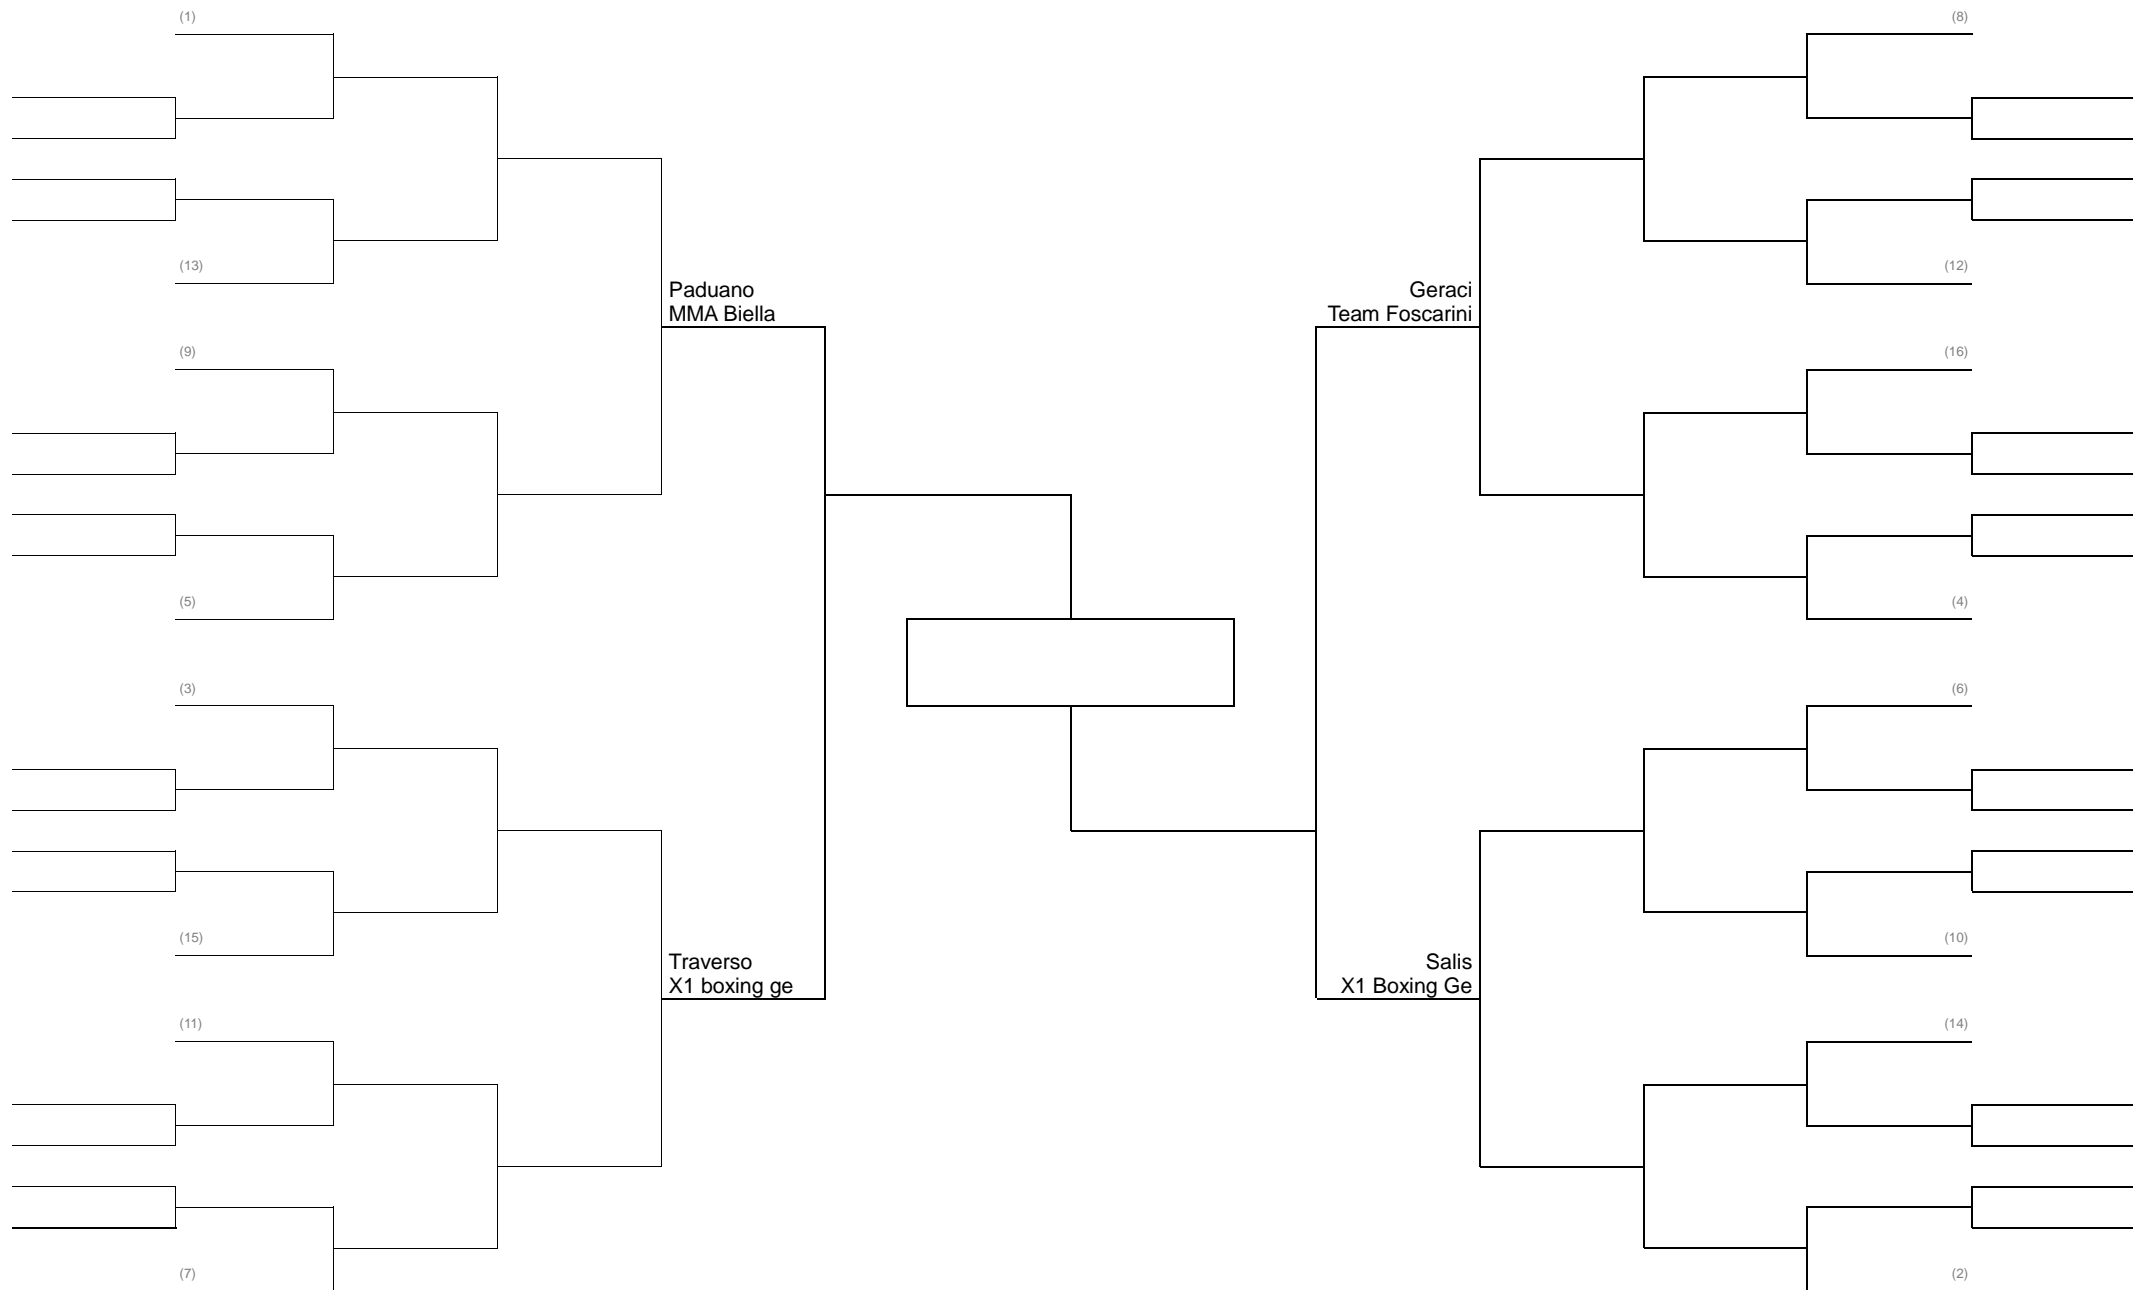

MMA SAFE Cadetti 16-17 anni fino a 66 kg