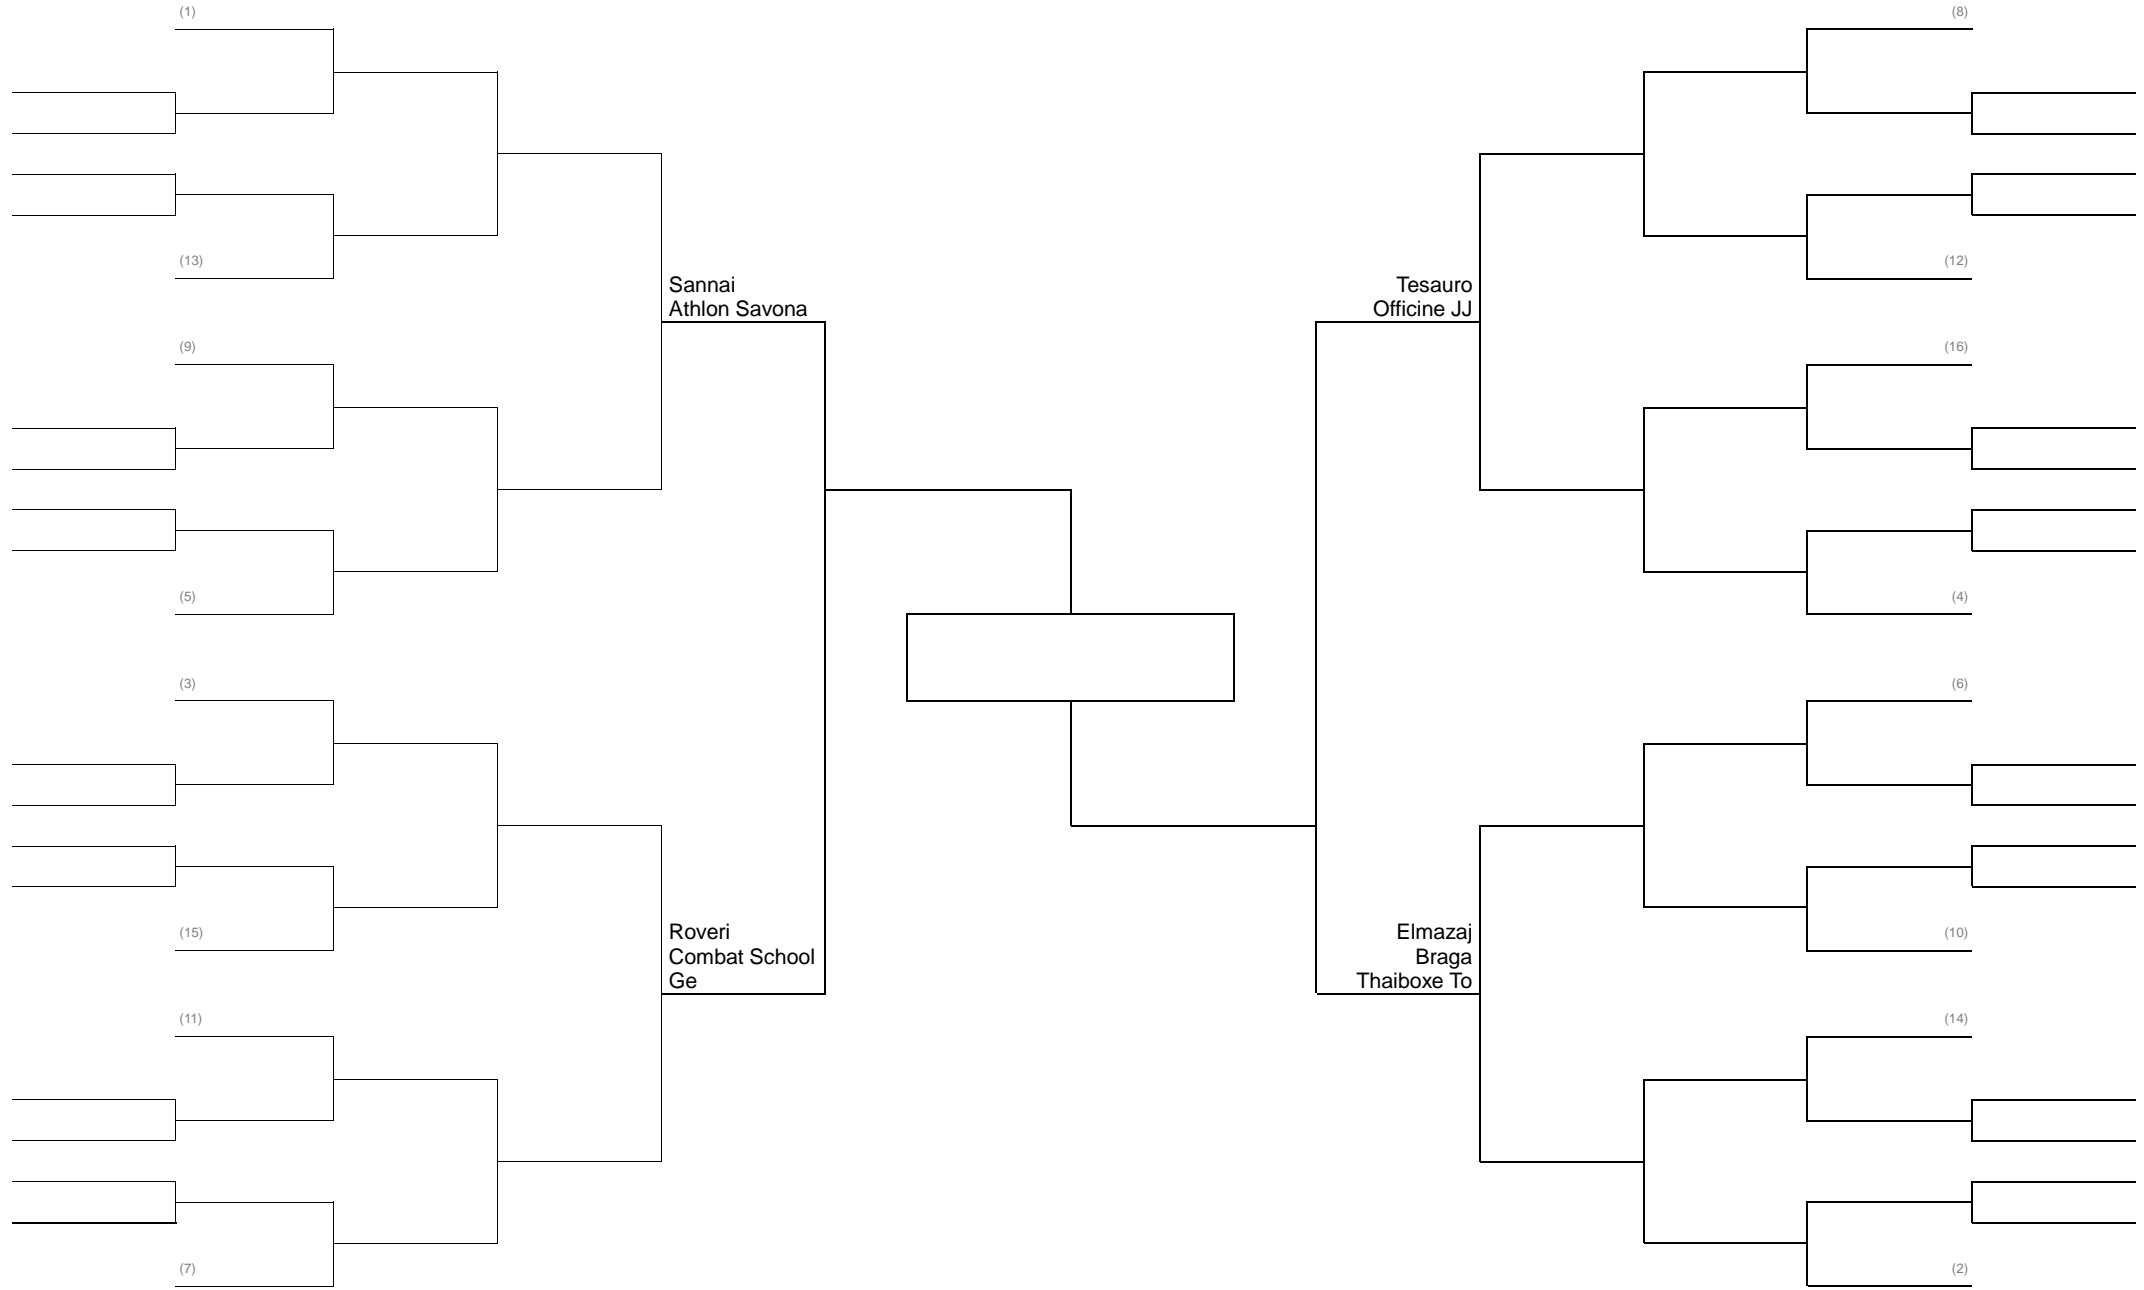

GRAPPLING CINTURE BIANCHE/BLU (EX CLASSI D e C) fino a 77kg (Welter)