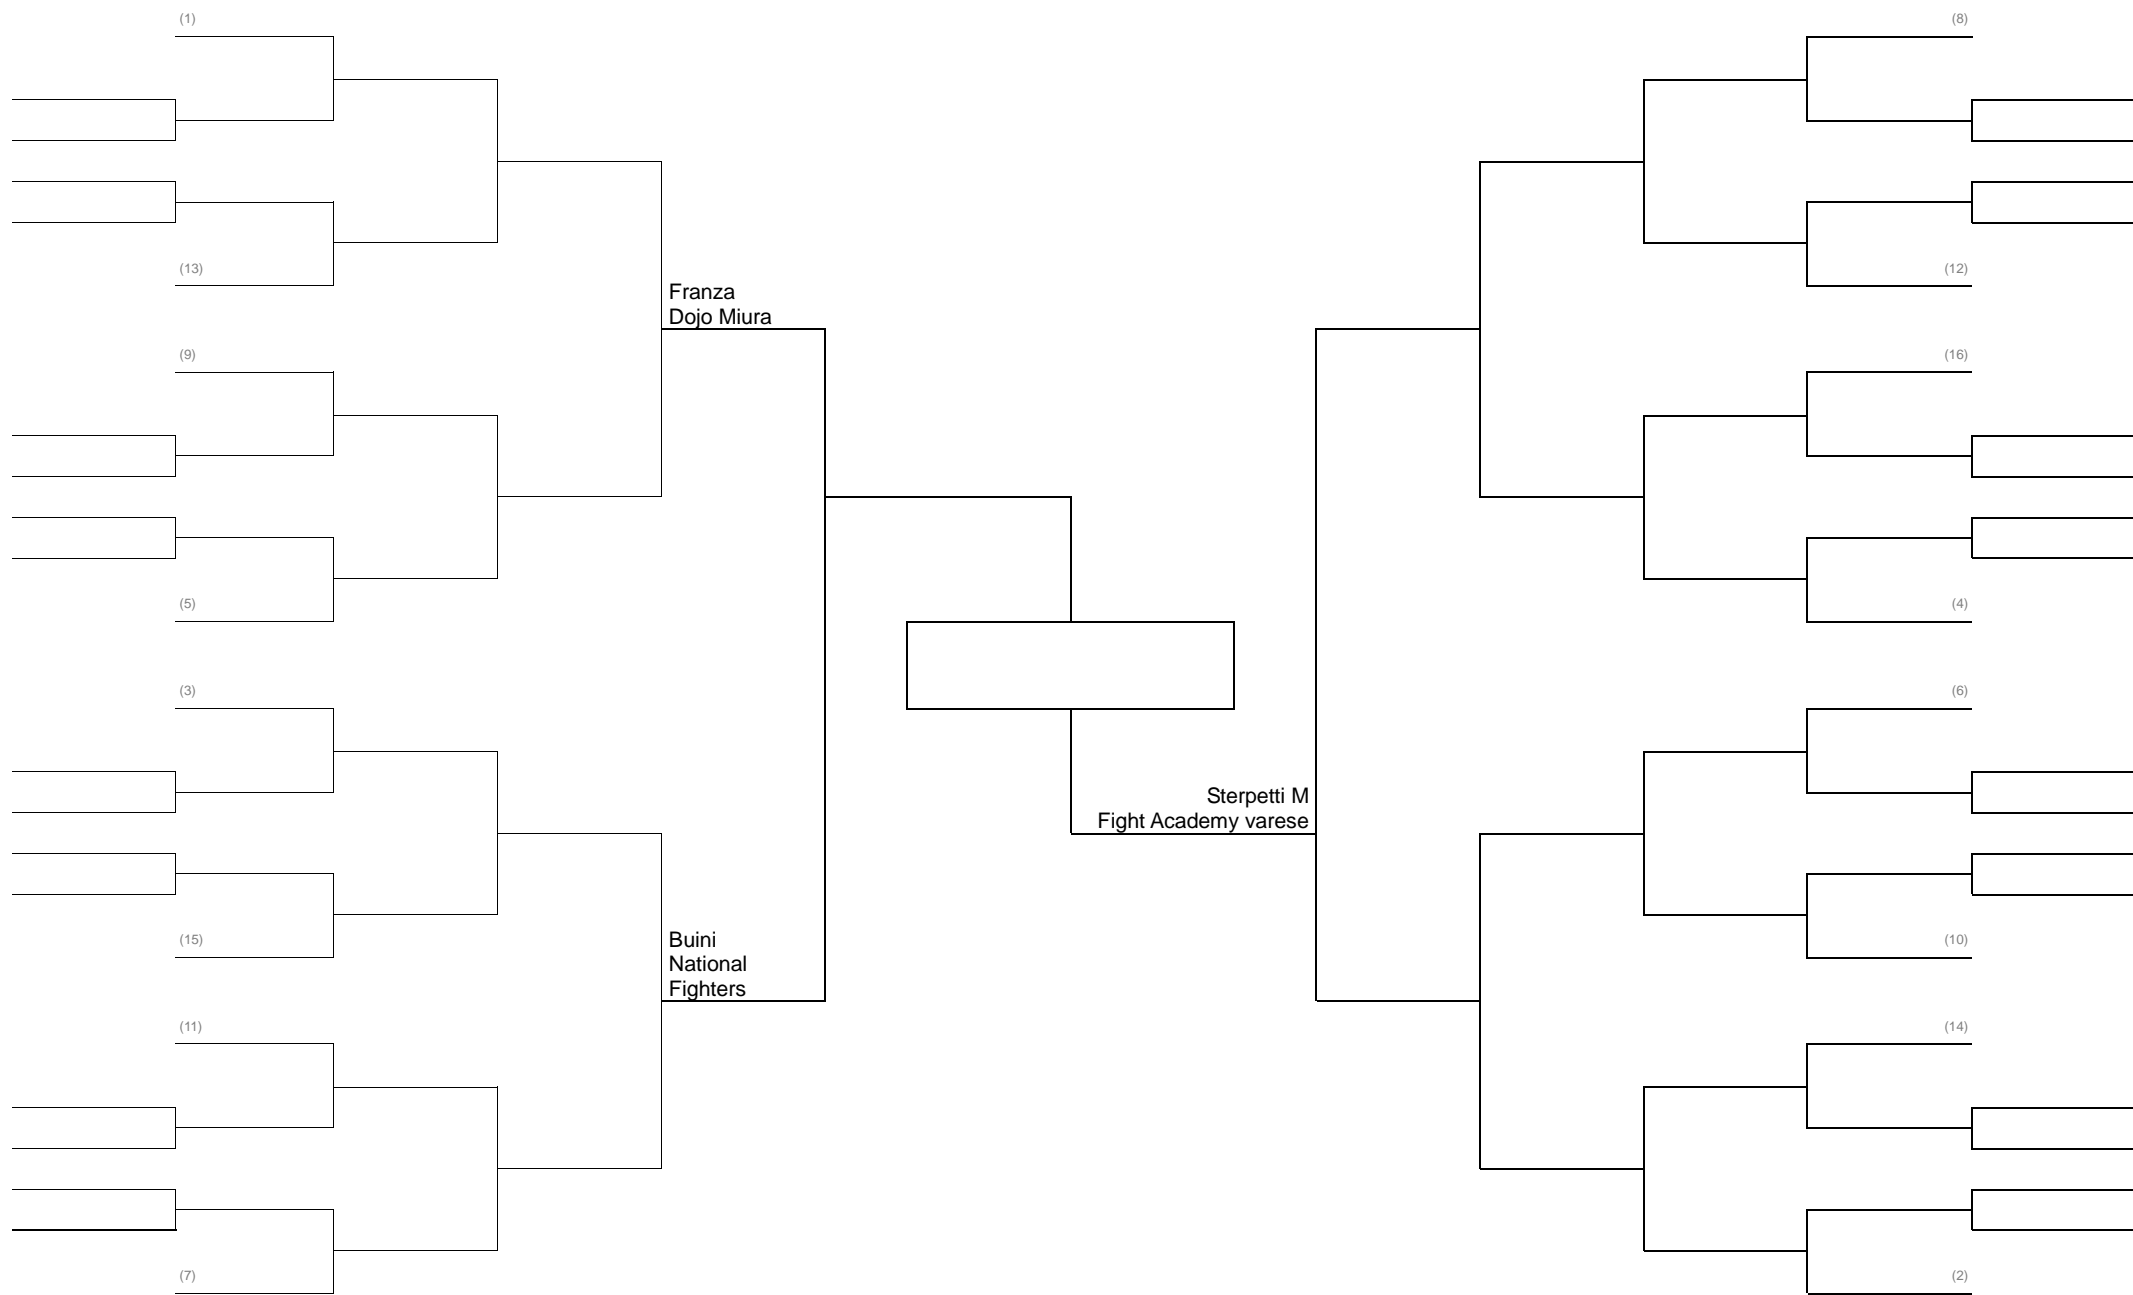

GRAPPLING CLASSE CINTURE VIOLA (EX CLASSE B) fino a 71 kg