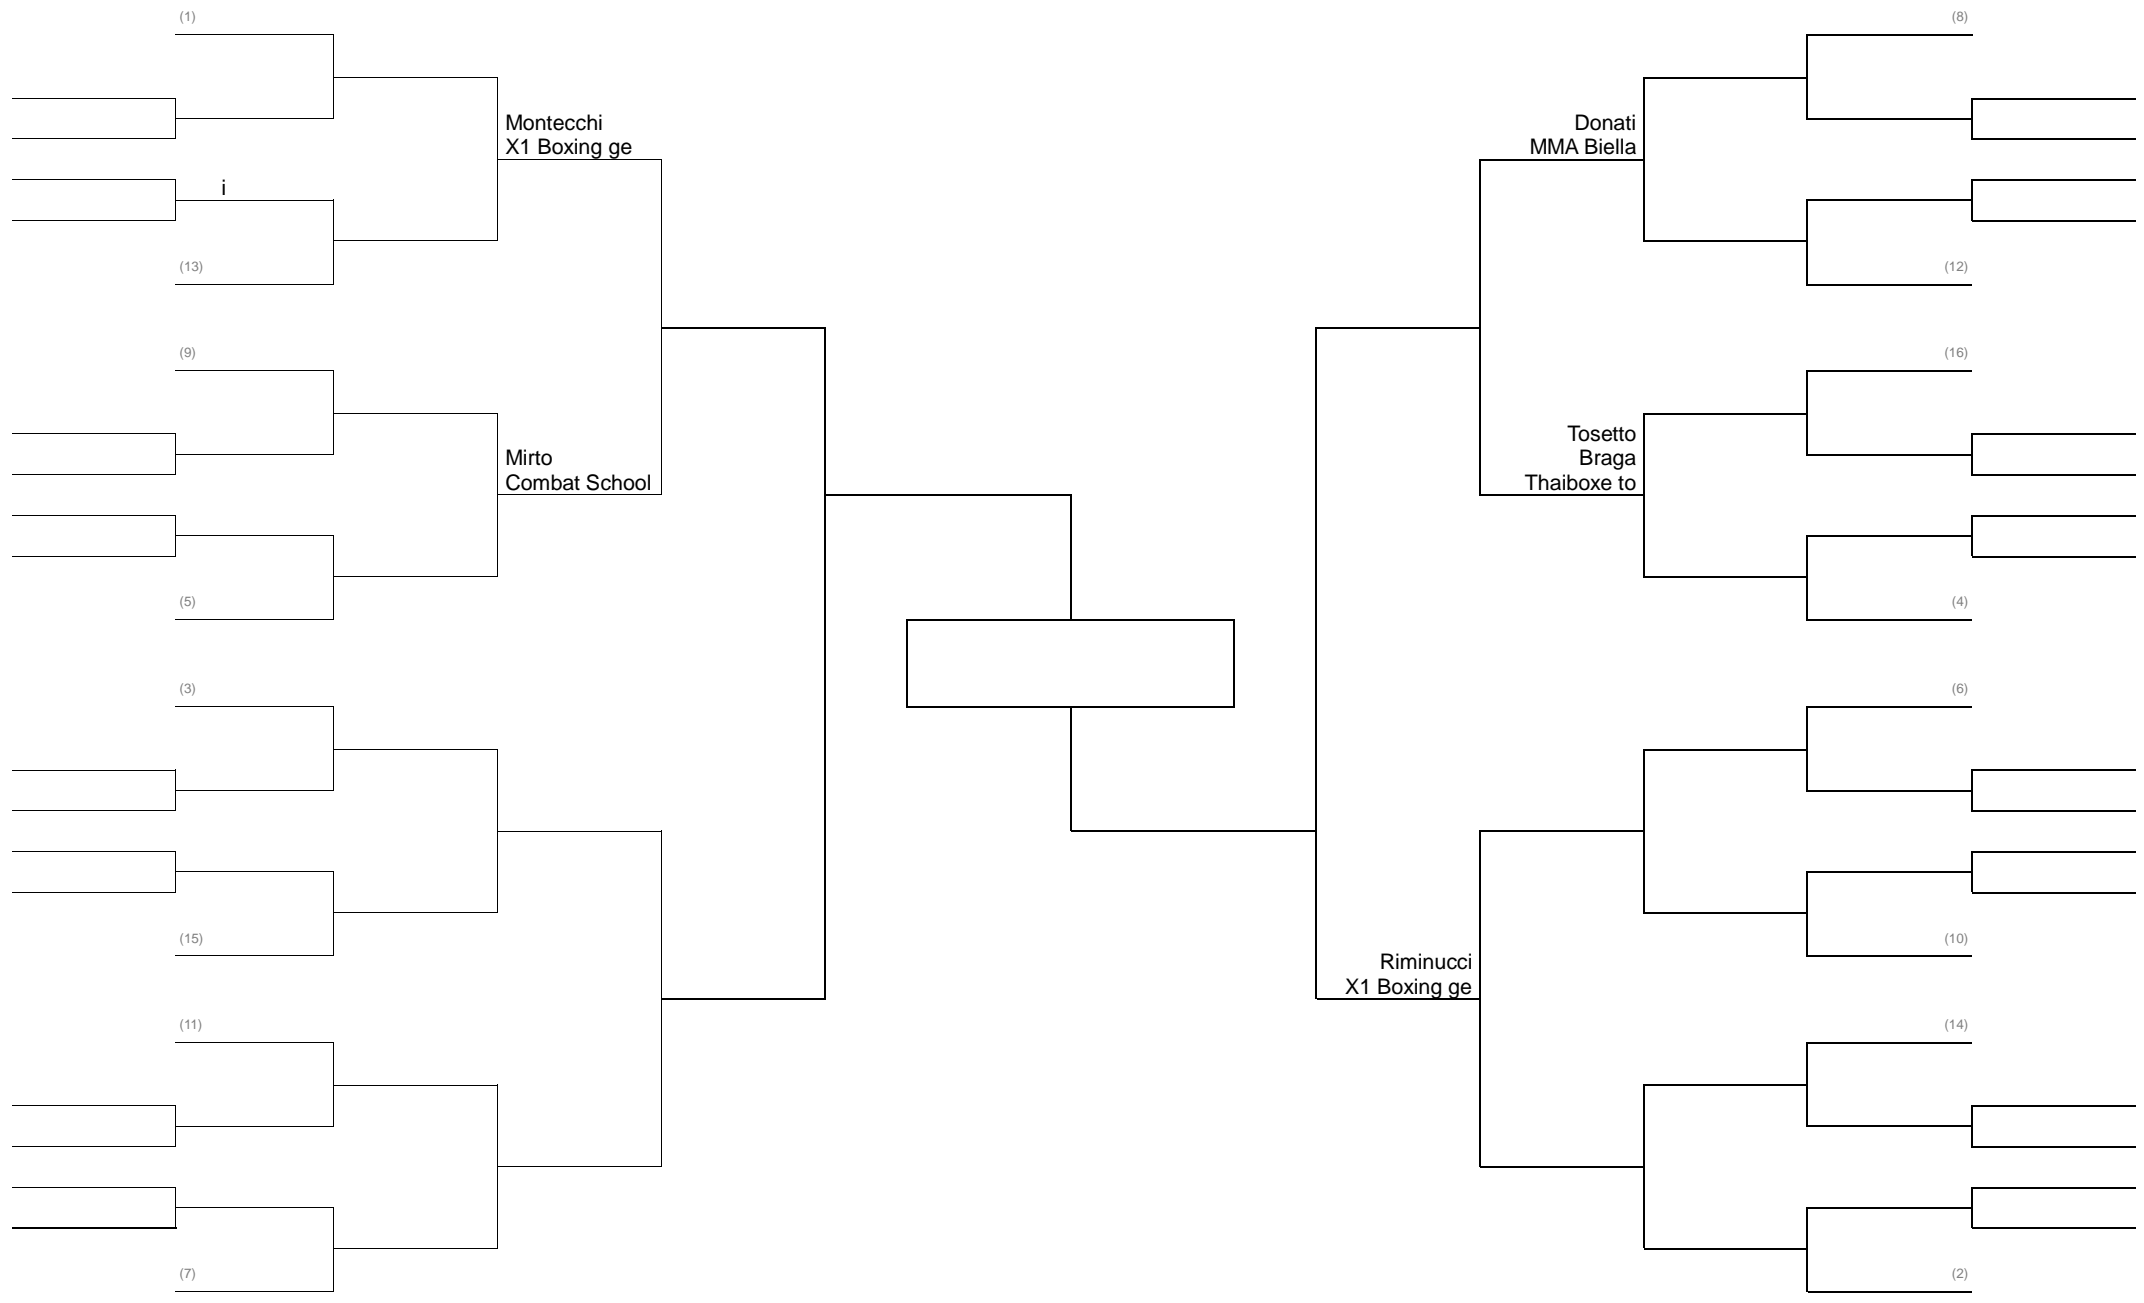

MMA LIGHT 62 KG PESI GALLO

MMA LIGHT 66 KG PESI PIUMA

MMA LIGHT 71 KG PESI LEGGERI

MMA LIGHT 77 KG PESI WELTER

MMA LIGHT 84 KG PESI MEDI

MMA LIGHT 93 KG PESI MASSIMI LEGGERI

MMA SAFE – Femmine fino a 58 kg

MMA LIGHT cadetti 16-17 anni fino 76 kg