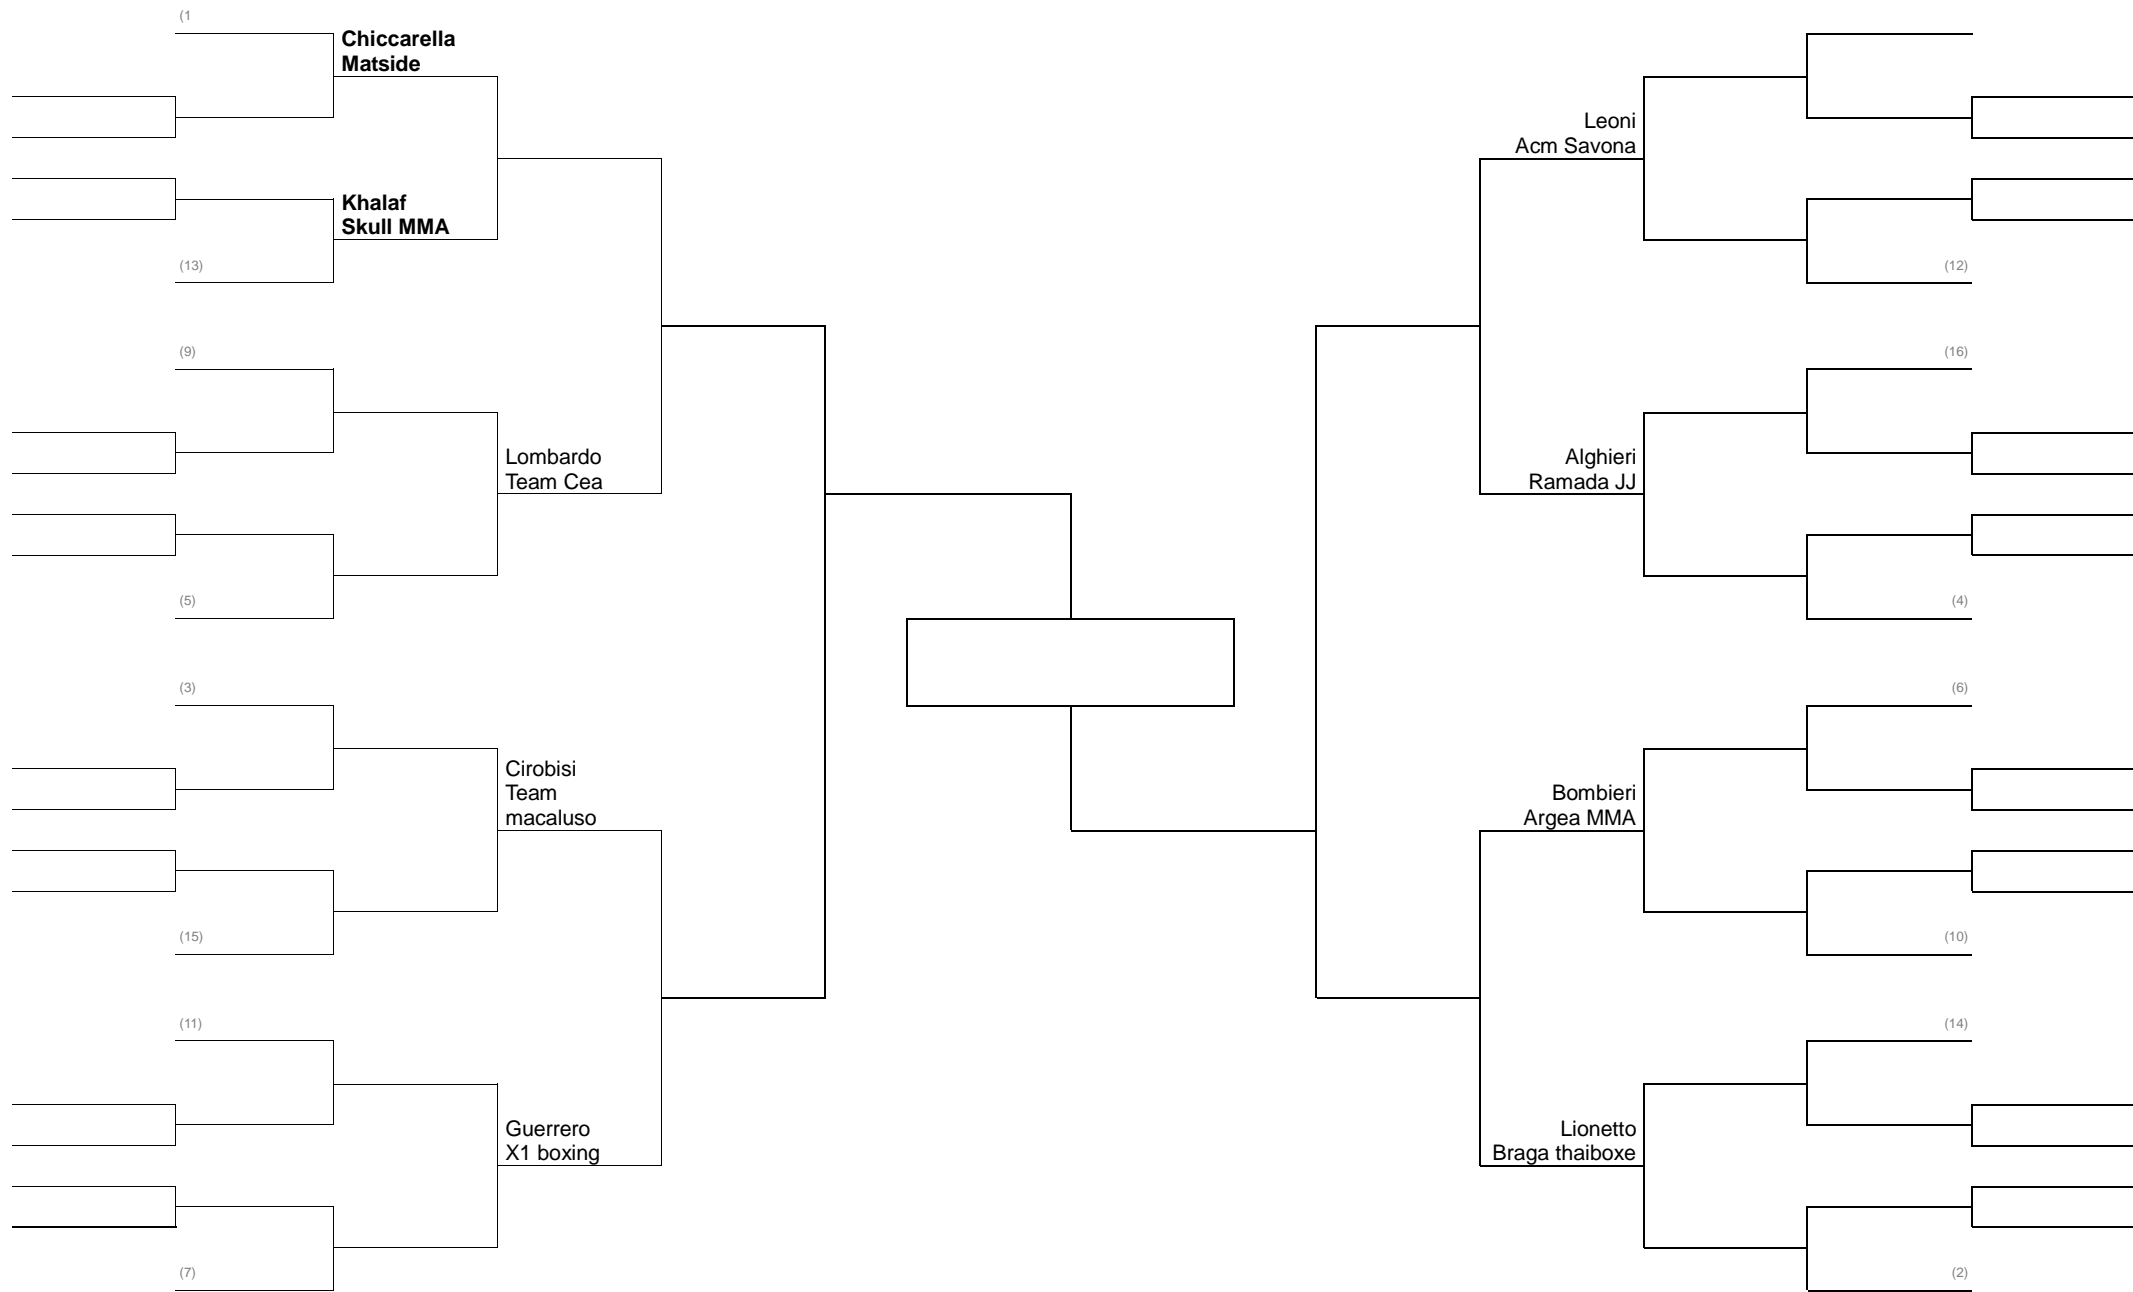

MMA LIGHT 62 KG PESI GALLO

MMA LIGHT 66 KG PESI PIUMA

MMA LIGHT 71 KG PESI LEGGERI

MMA LIGHT 77 KG PESI WELTER

MMA LIGHT 84 KG PESI MEDI

MMA LIGHT 93 KG PESI MASSIMI LEGGERI

MMA SAFE – Femmine fino a 58 kg

MMA LIGHT cadetti 16-17 anni fino 76 kg