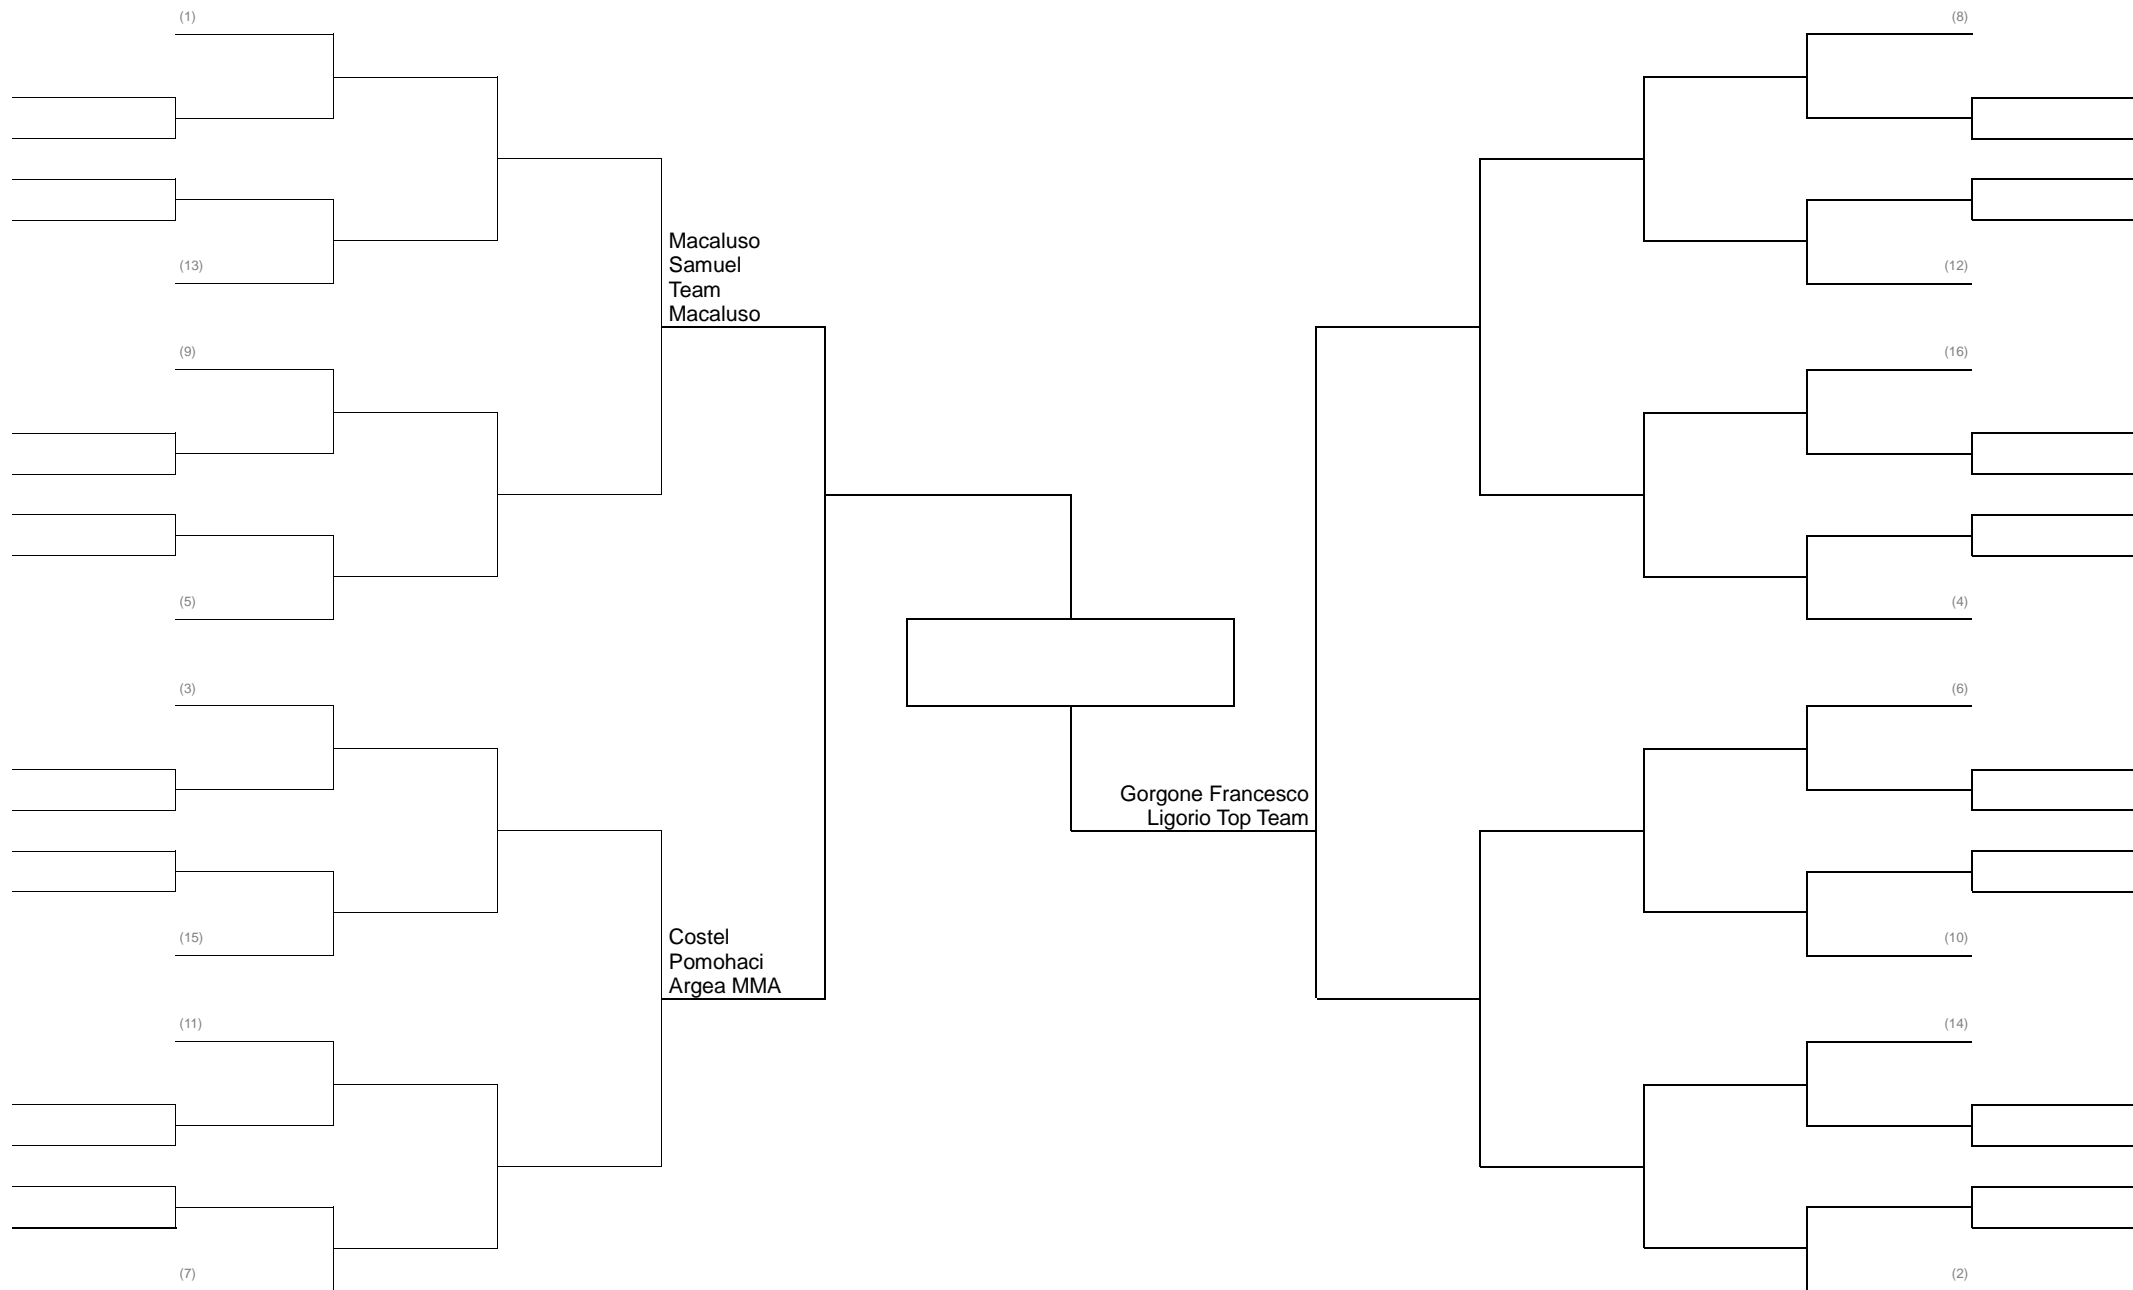

MMA CONTATTO PIENO CINTURE BIANCHE/BLU (ex classi D e C) fino a 77kg (welter) – Casco Grosso