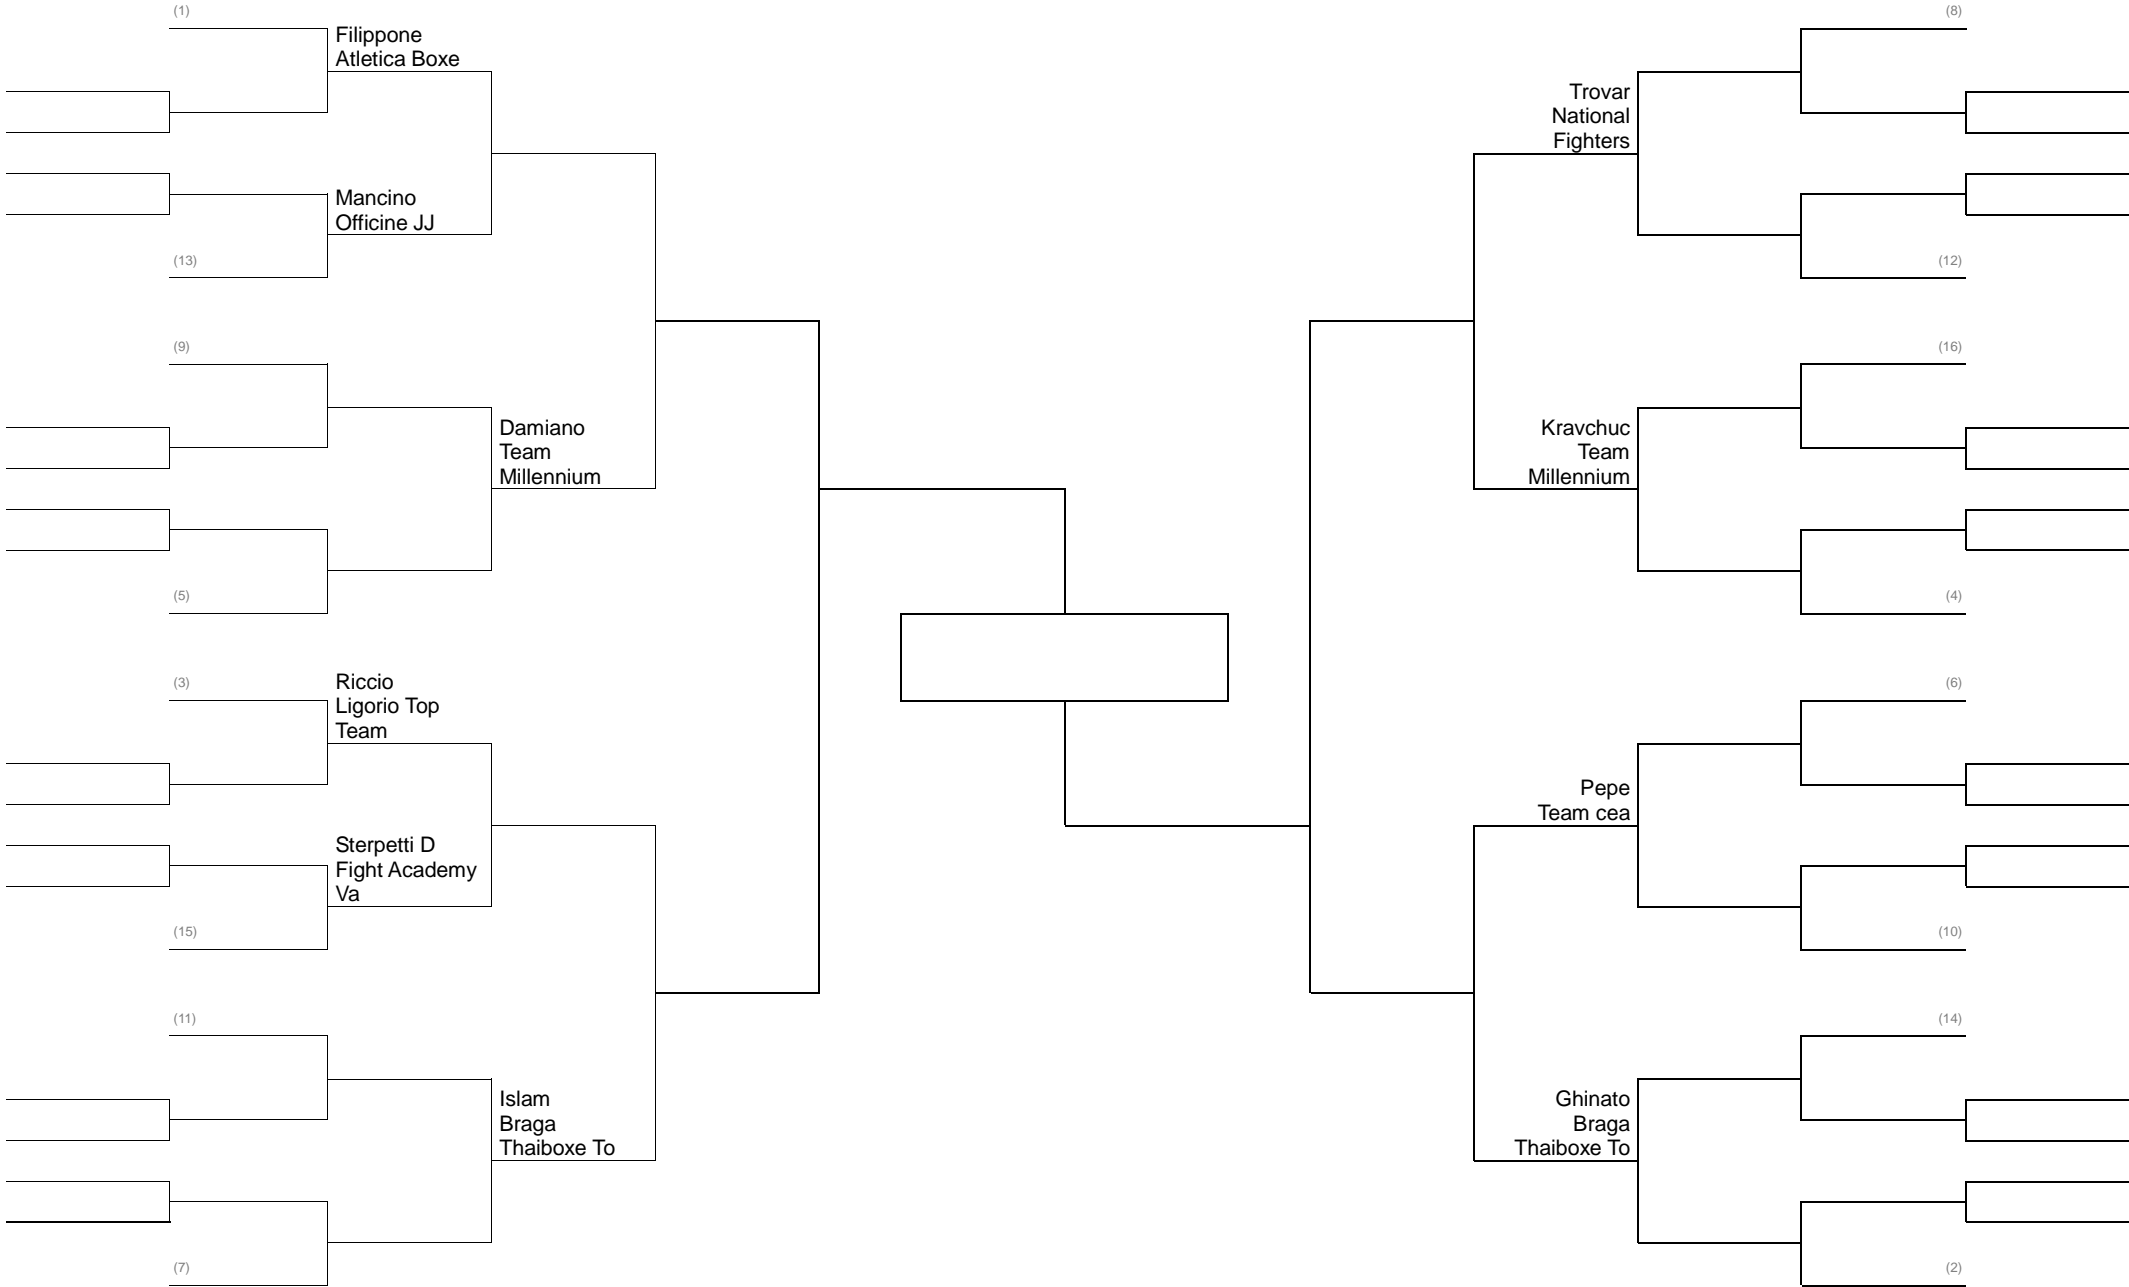

**GRAPPLING ASSOLUTO (EX CLASSE A) 77 KG PESI WELTER**

**GRAPPLING CINTURE VIOLA (EX CLASSE B) 77 KG PESI WELTER**

GRAPPLING CINTURE BIANCHE/BLU (EX CLASSI D e C) B 62 KG

**GRAPPLING CINTURE BIANCHE/BLU (EX CLASSI D e C) fino a 71kg (leggeri)**