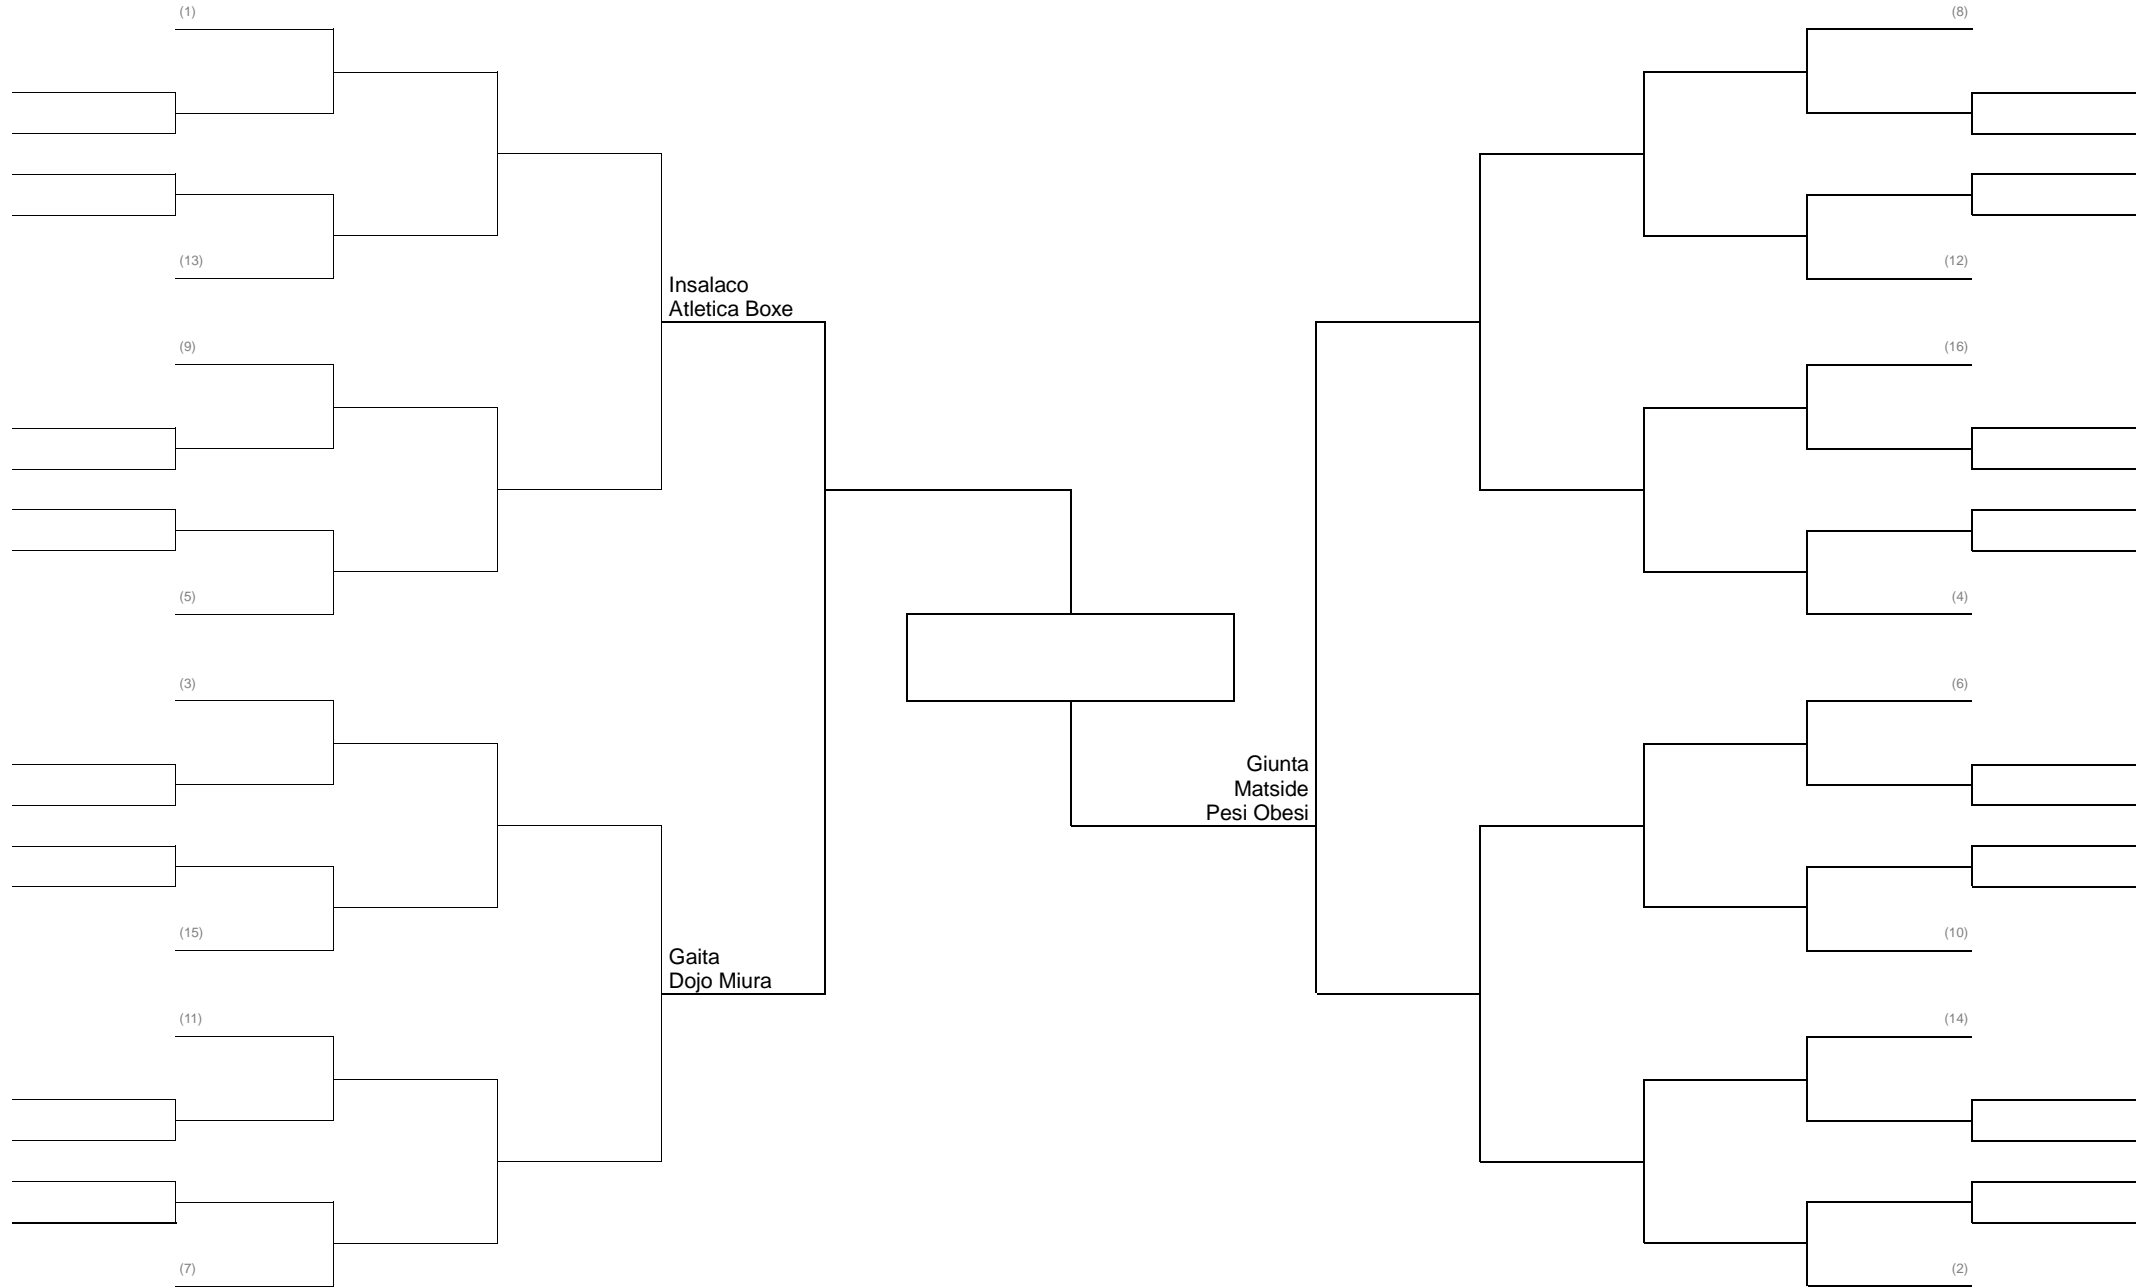

GRAPPLING CADETTI (16-17 anni) Fino a 76 kg