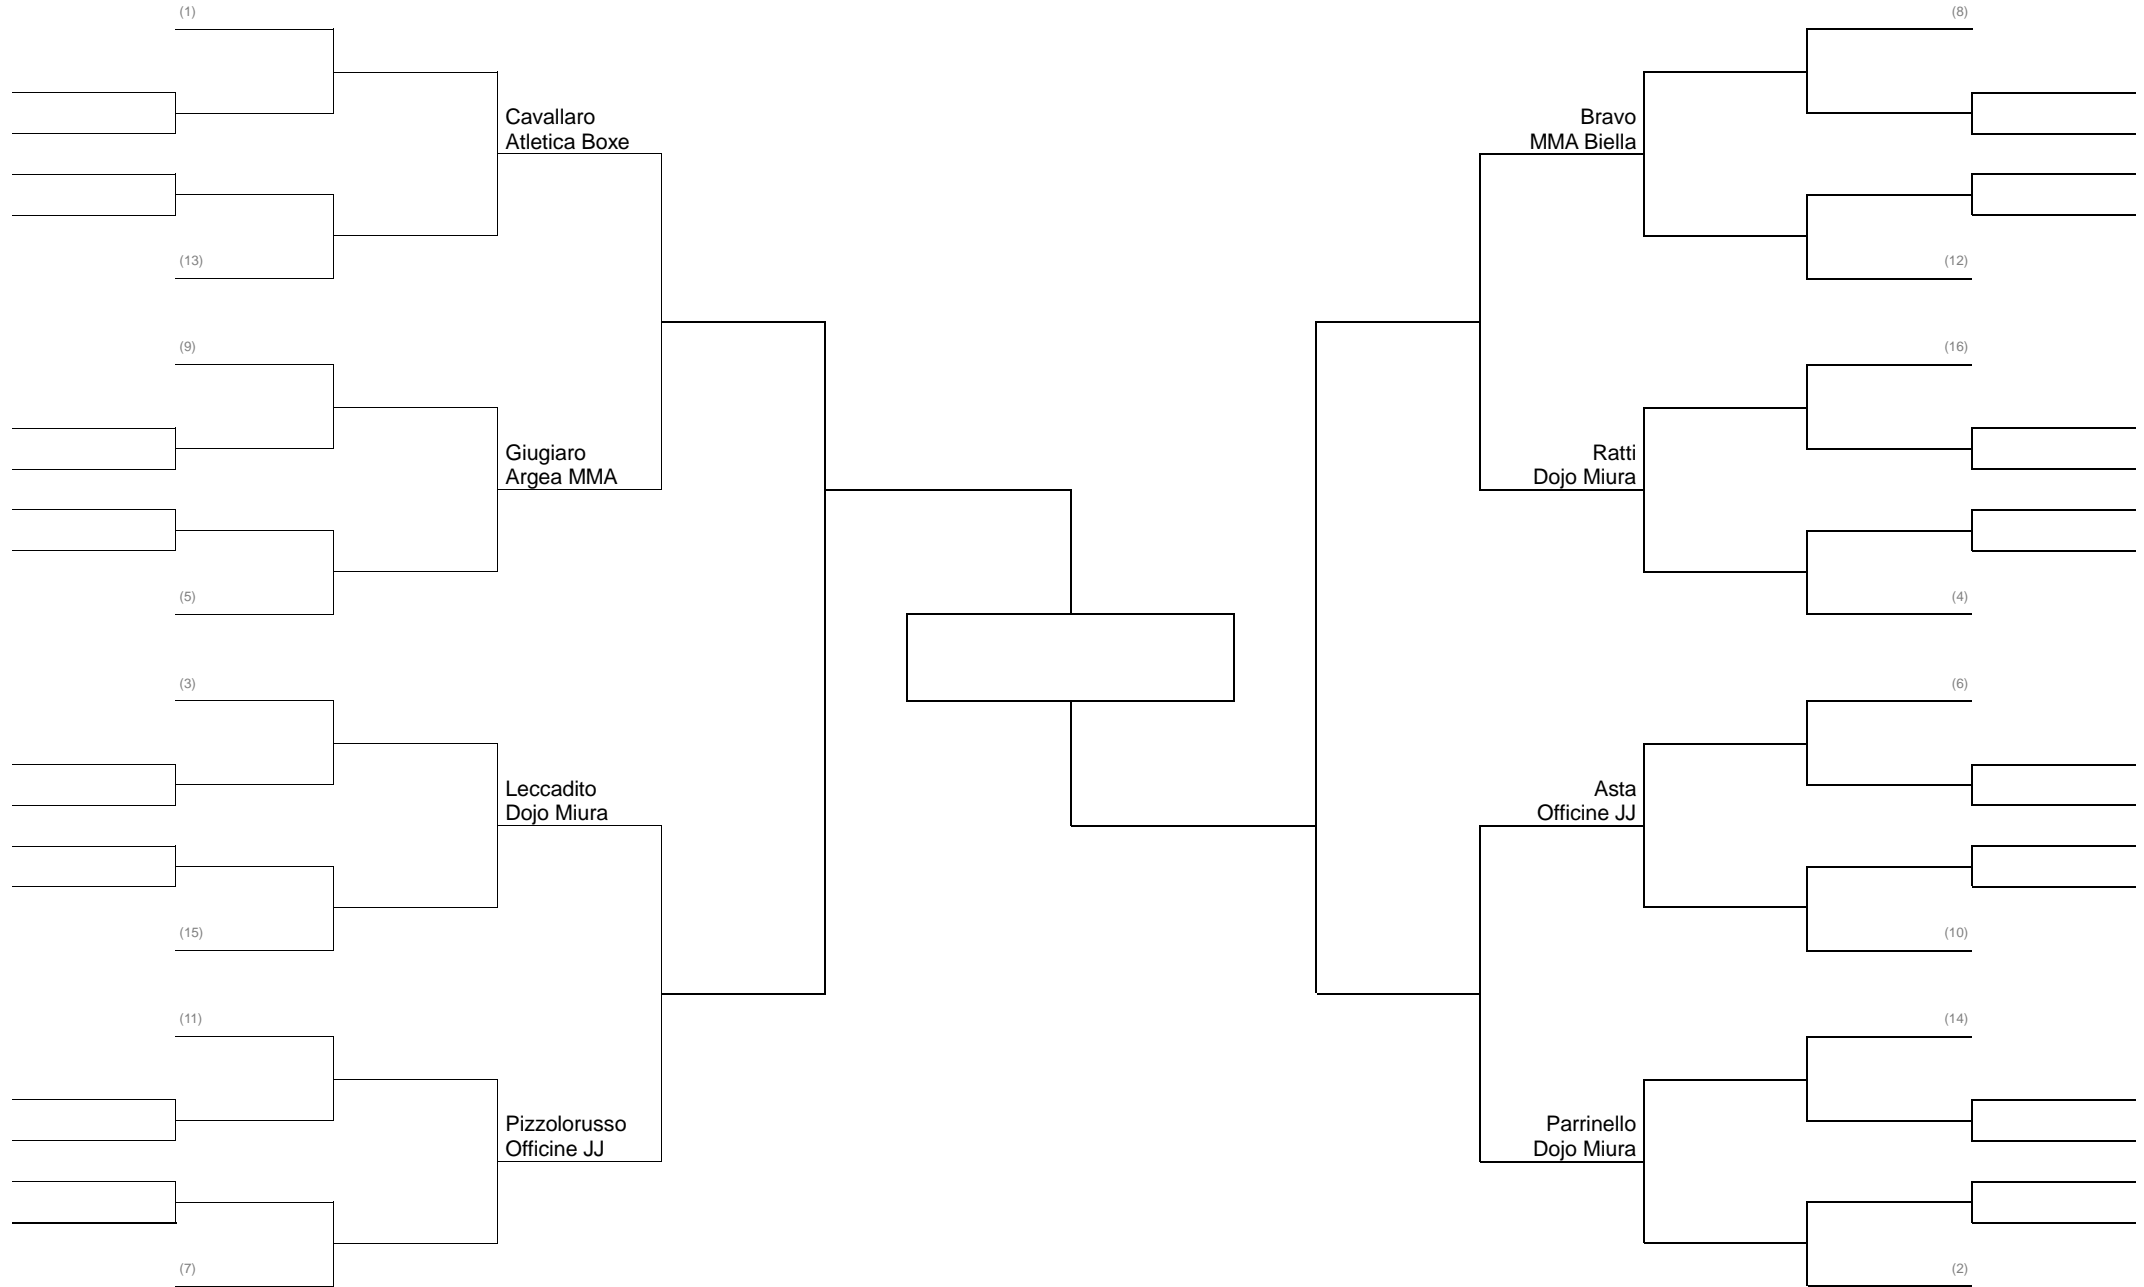

GRAPPLING CINTURE BIANCHE/BLU (EX CLASSE D-C) 66 KG PESI PIUMA