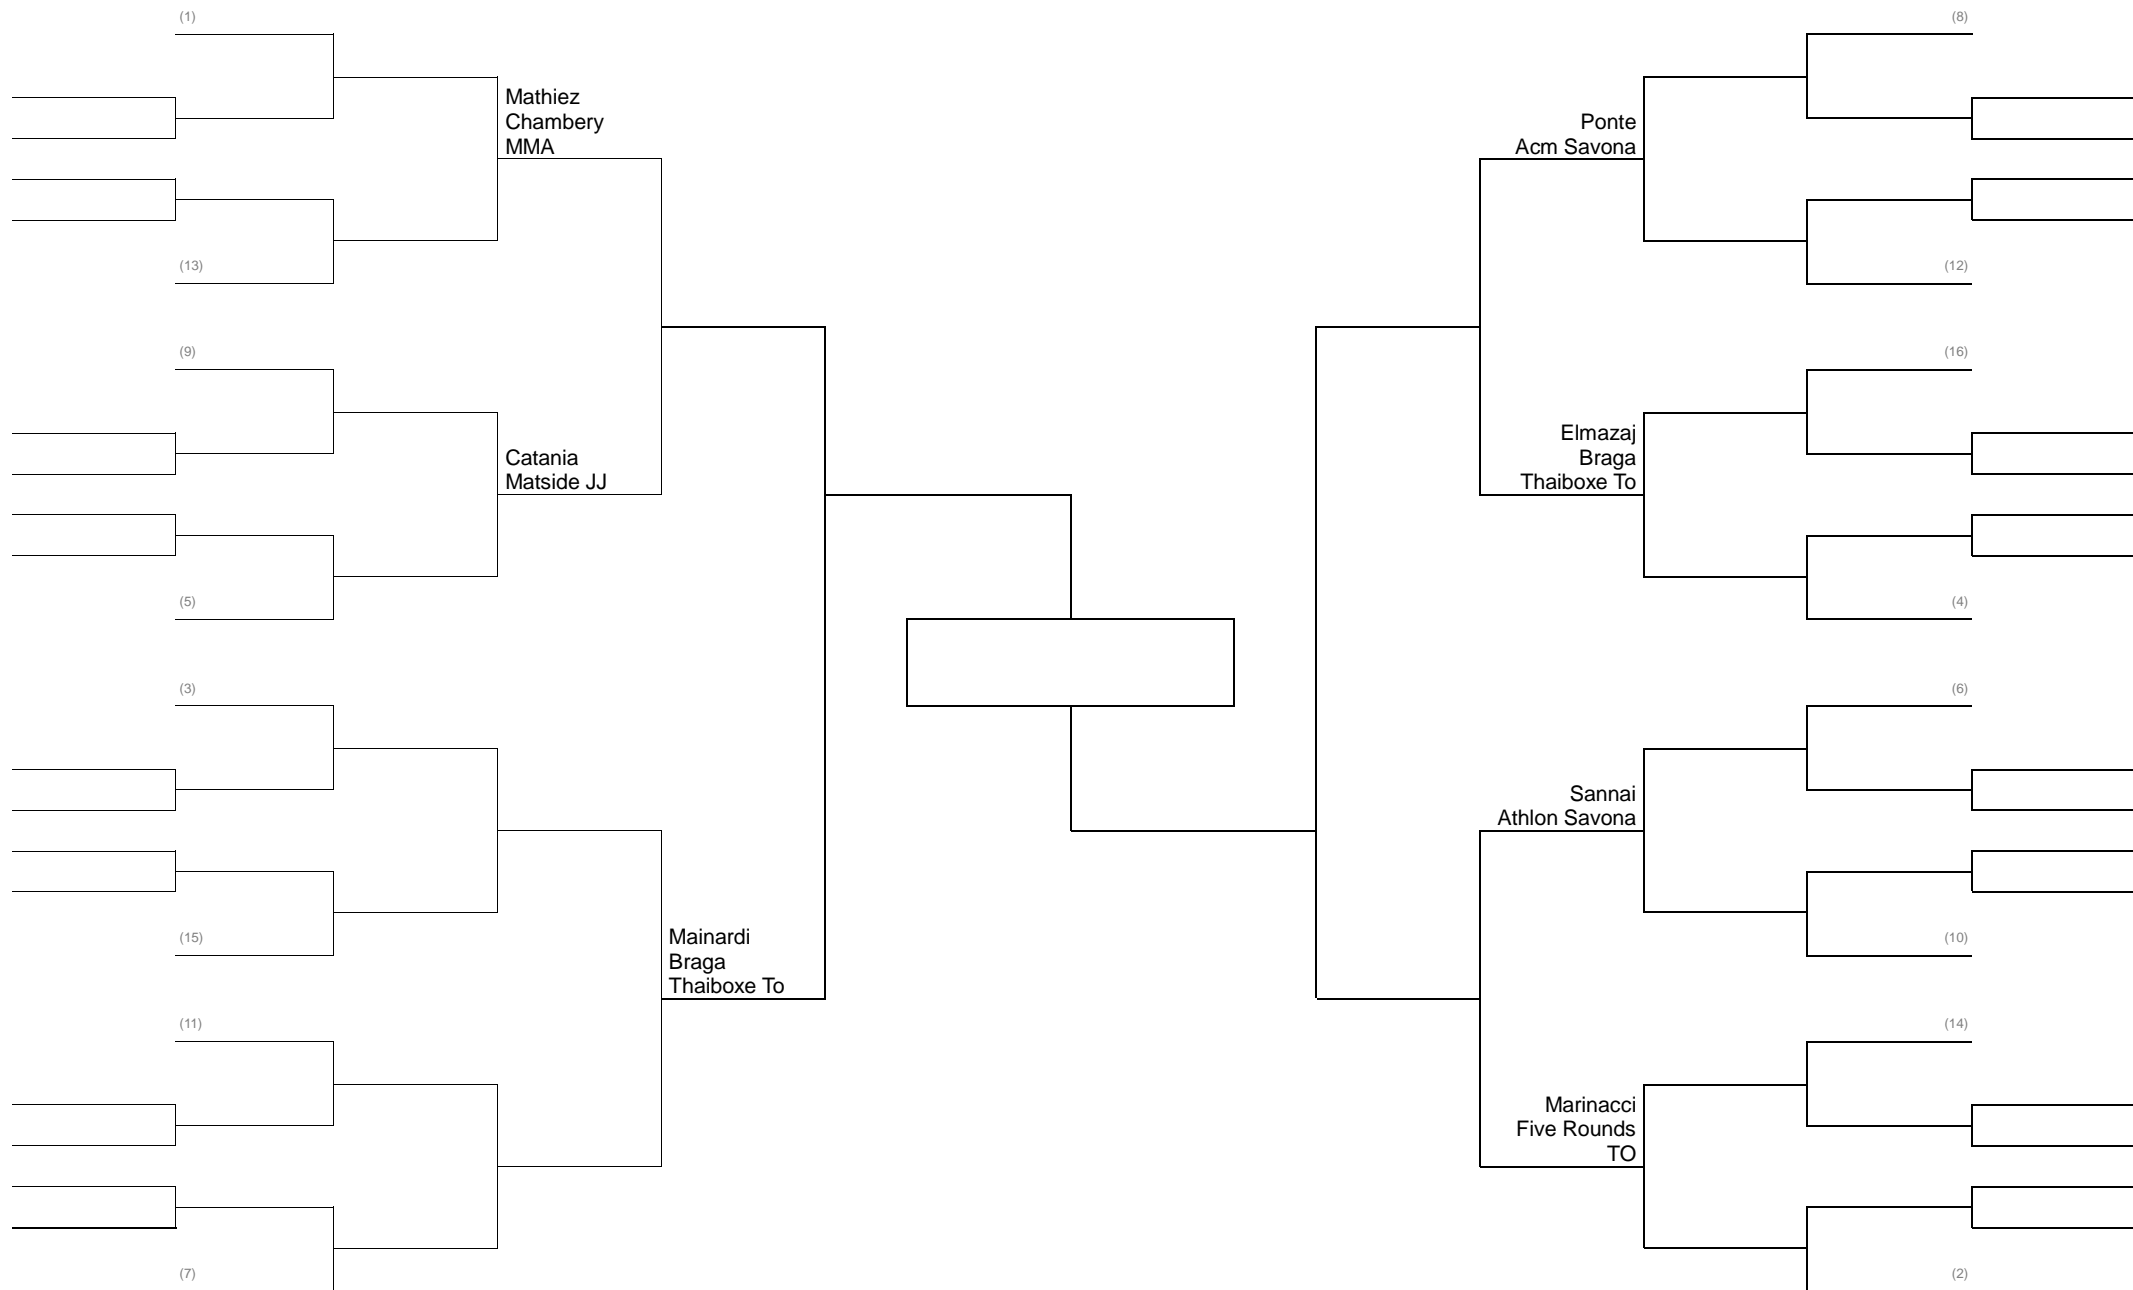

MMA LIGHT 62 KG PESI GALLO

MMA LIGHT 66 KG PESI PIUMA

MMA LIGHT 71 KG PESI LEGGERI

MMA LIGHT 77 KG PESI WELTER

MMA LIGHT 84 KG PESI MEDI

MMA LIGHT 93 KG PESI MASSIMI LEGGERI

MMA SAFE – Femmine fino a 58 kg

MMA LIGHT cadetti 16-17 anni fino 76 kg