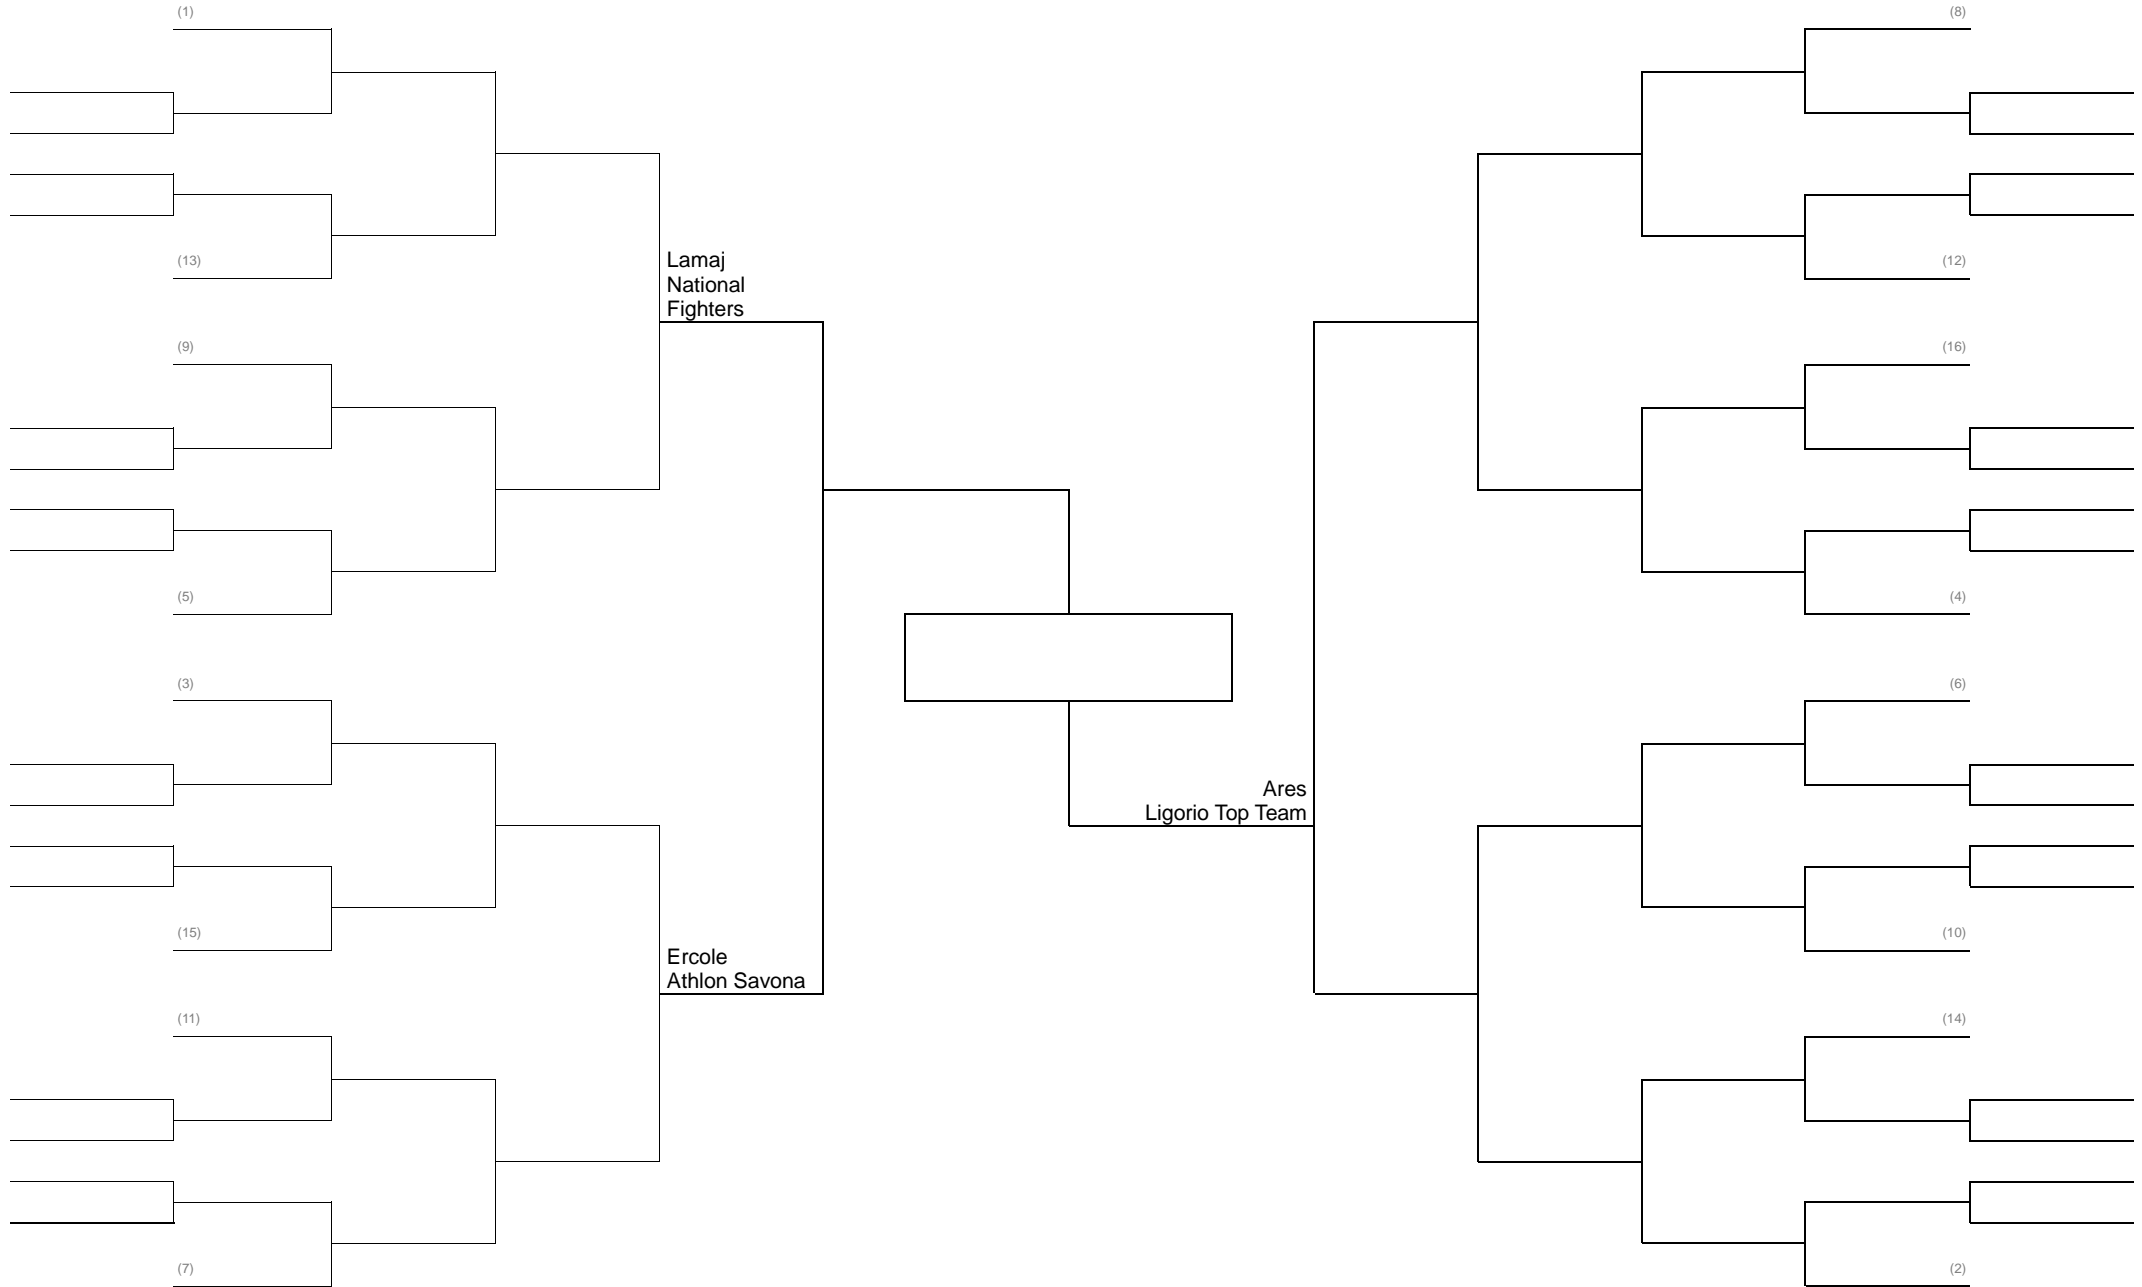

GRAPPLING CADETTI (14-15 anni) Fino a 66 kg