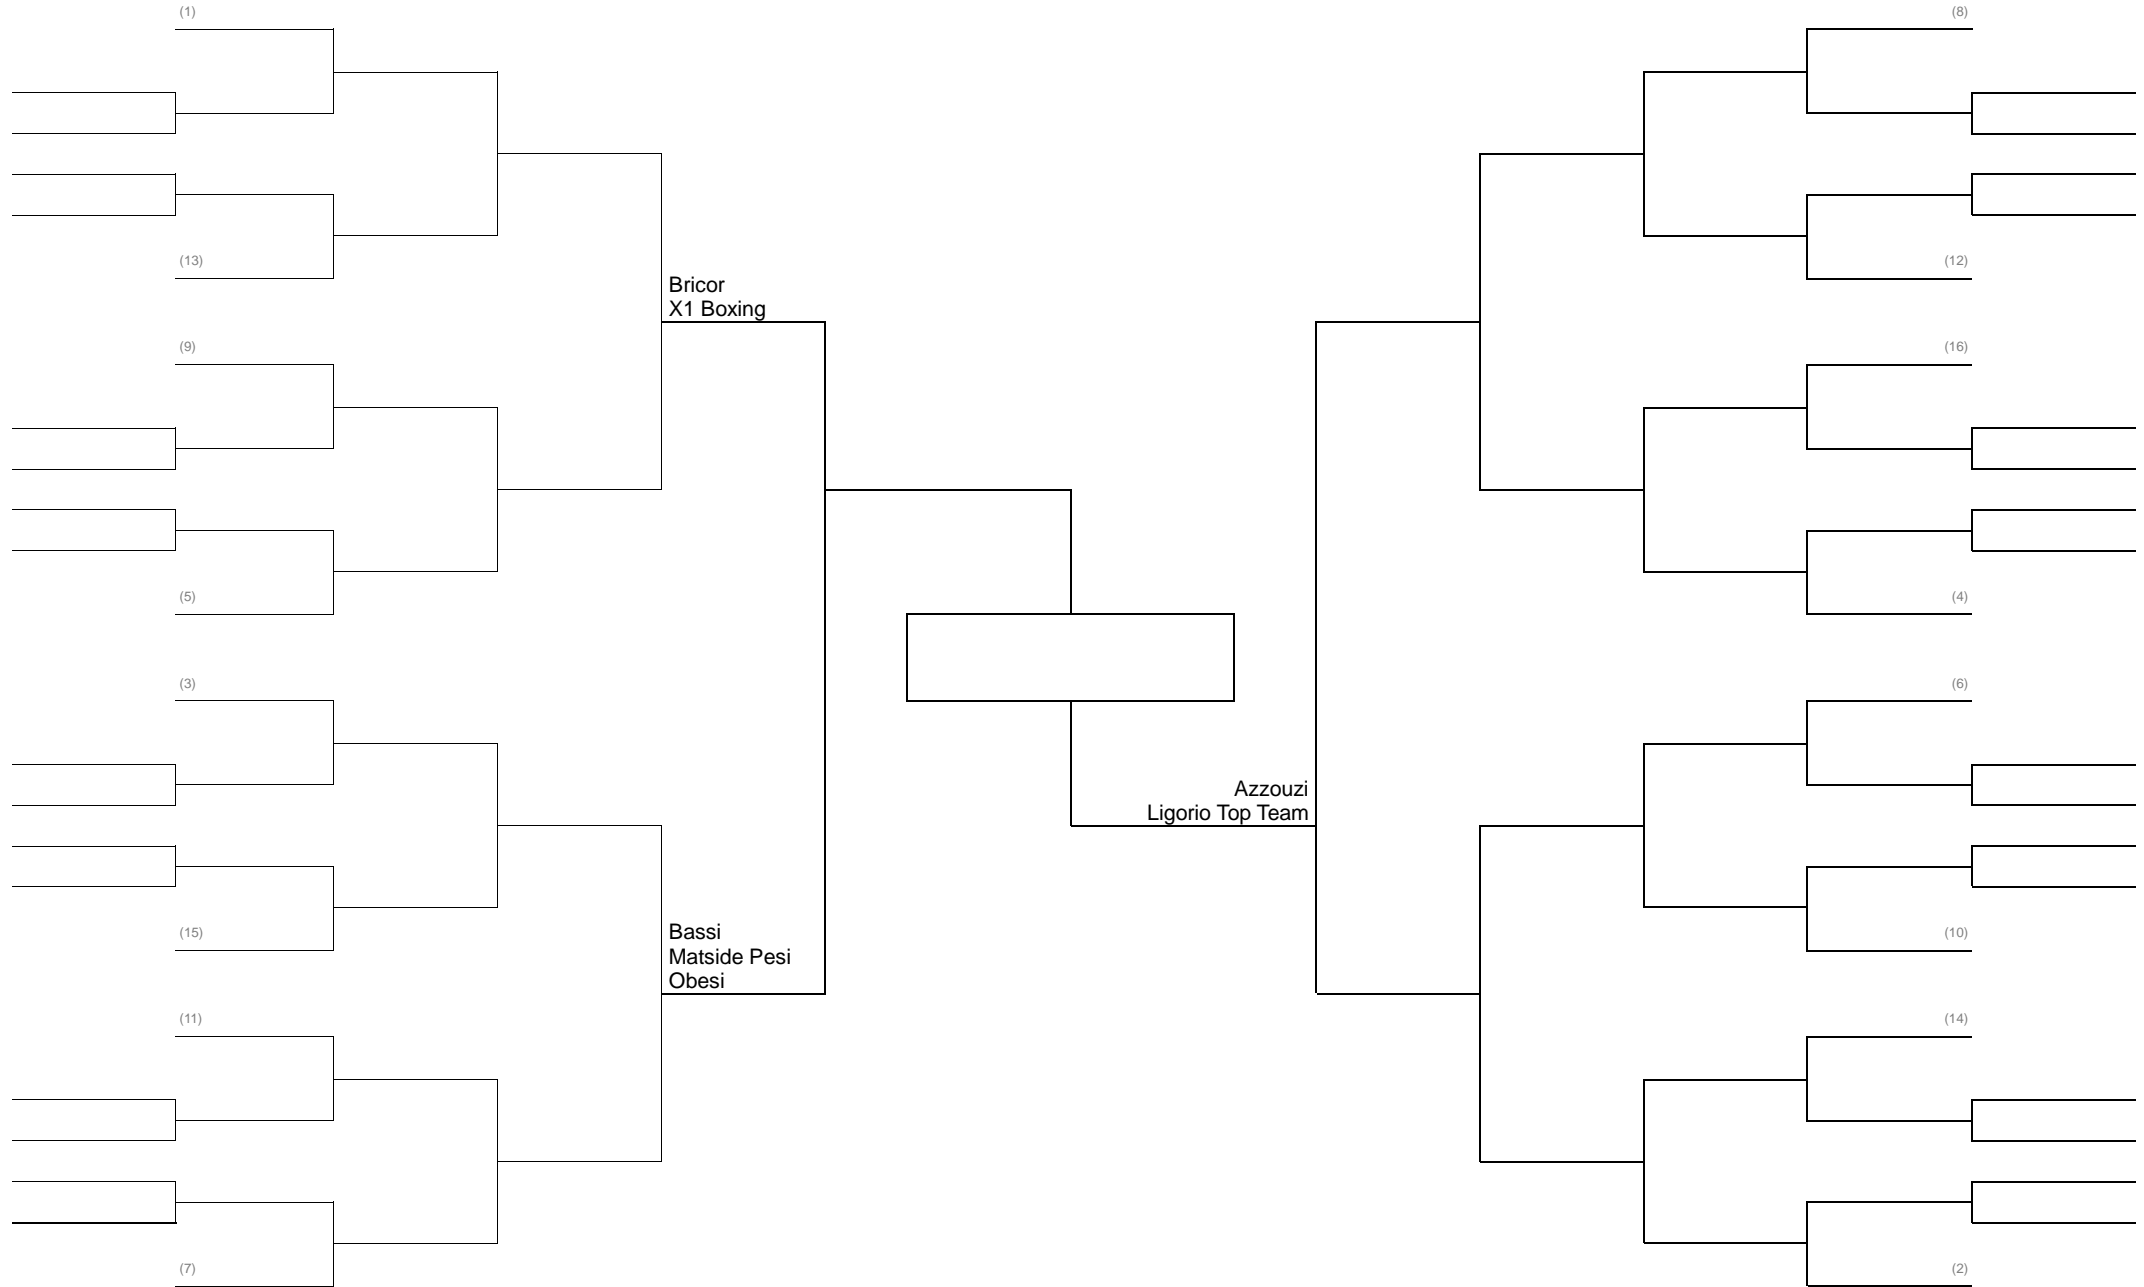

**GRAPPLING ASSOLUTO (EX CLASSE A) 77 KG PESI WELTER**

**GRAPPLING CINTURE VIOLA (EX CLASSE B) 77 KG PESI WELTER**

GRAPPLING CINTURE BIANCHE/BLU (EX CLASSI D e C) B 62 KG

**GRAPPLING CINTURE BIANCHE/BLU (EX CLASSI D e C) fino a 71kg (leggeri)**