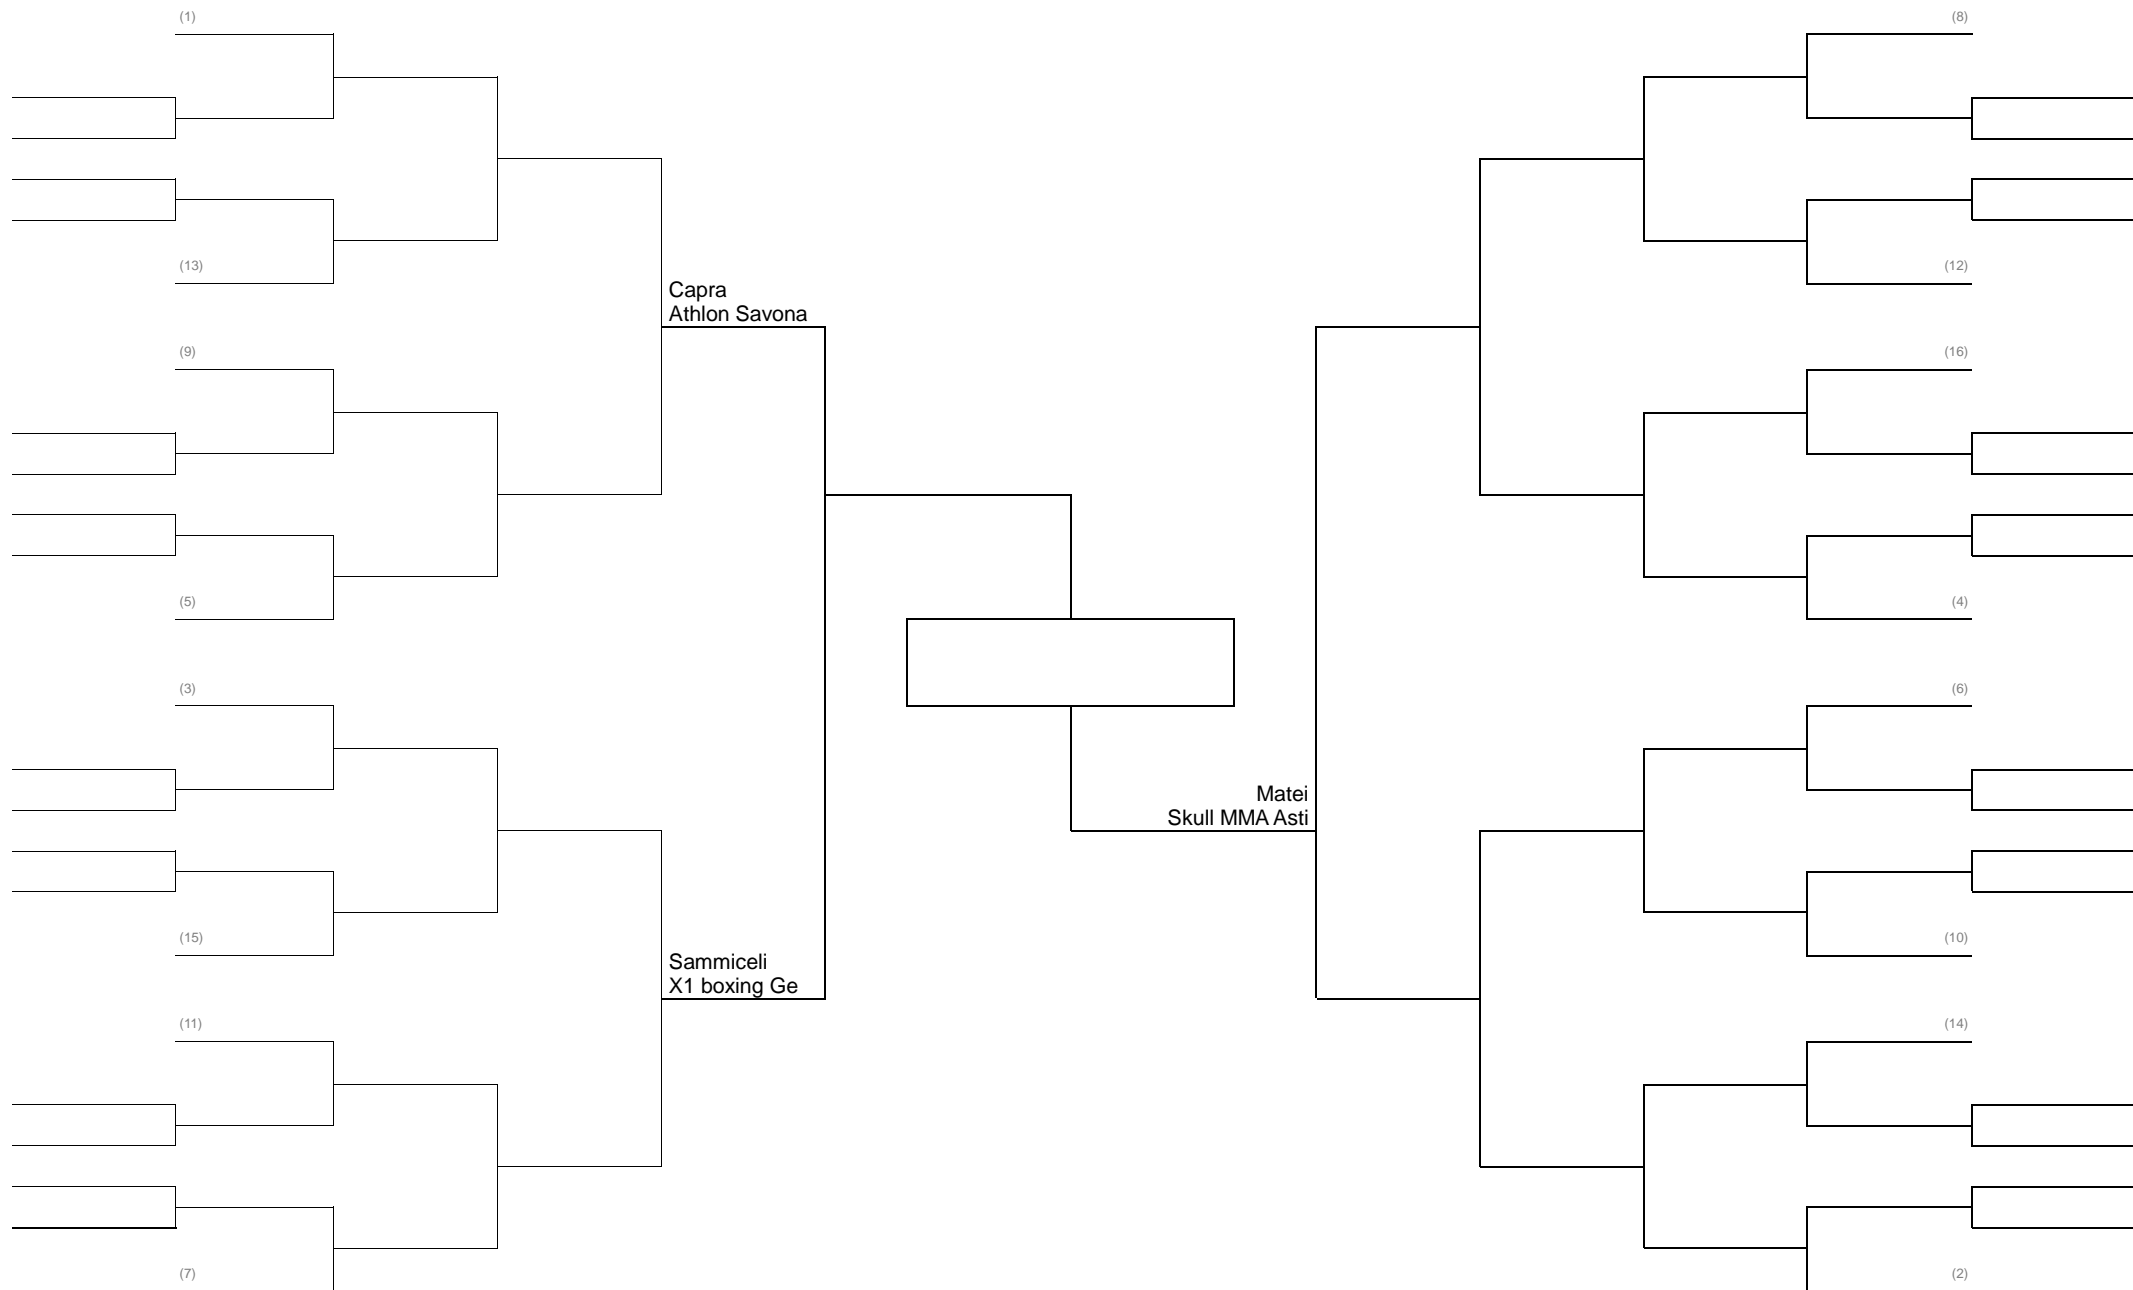

MMA LIGHT 62 KG PESI GALLO

MMA LIGHT 66 KG PESI PIUMA

MMA LIGHT 71 KG PESI LEGGERI

MMA LIGHT 77 KG PESI WELTER

MMA LIGHT 84 KG PESI MEDI

MMA LIGHT 93 KG PESI MASSIMI LEGGERI

MMA SAFE – Femmine fino a 58 kg

MMA LIGHT cadetti 16-17 anni fino 76 kg