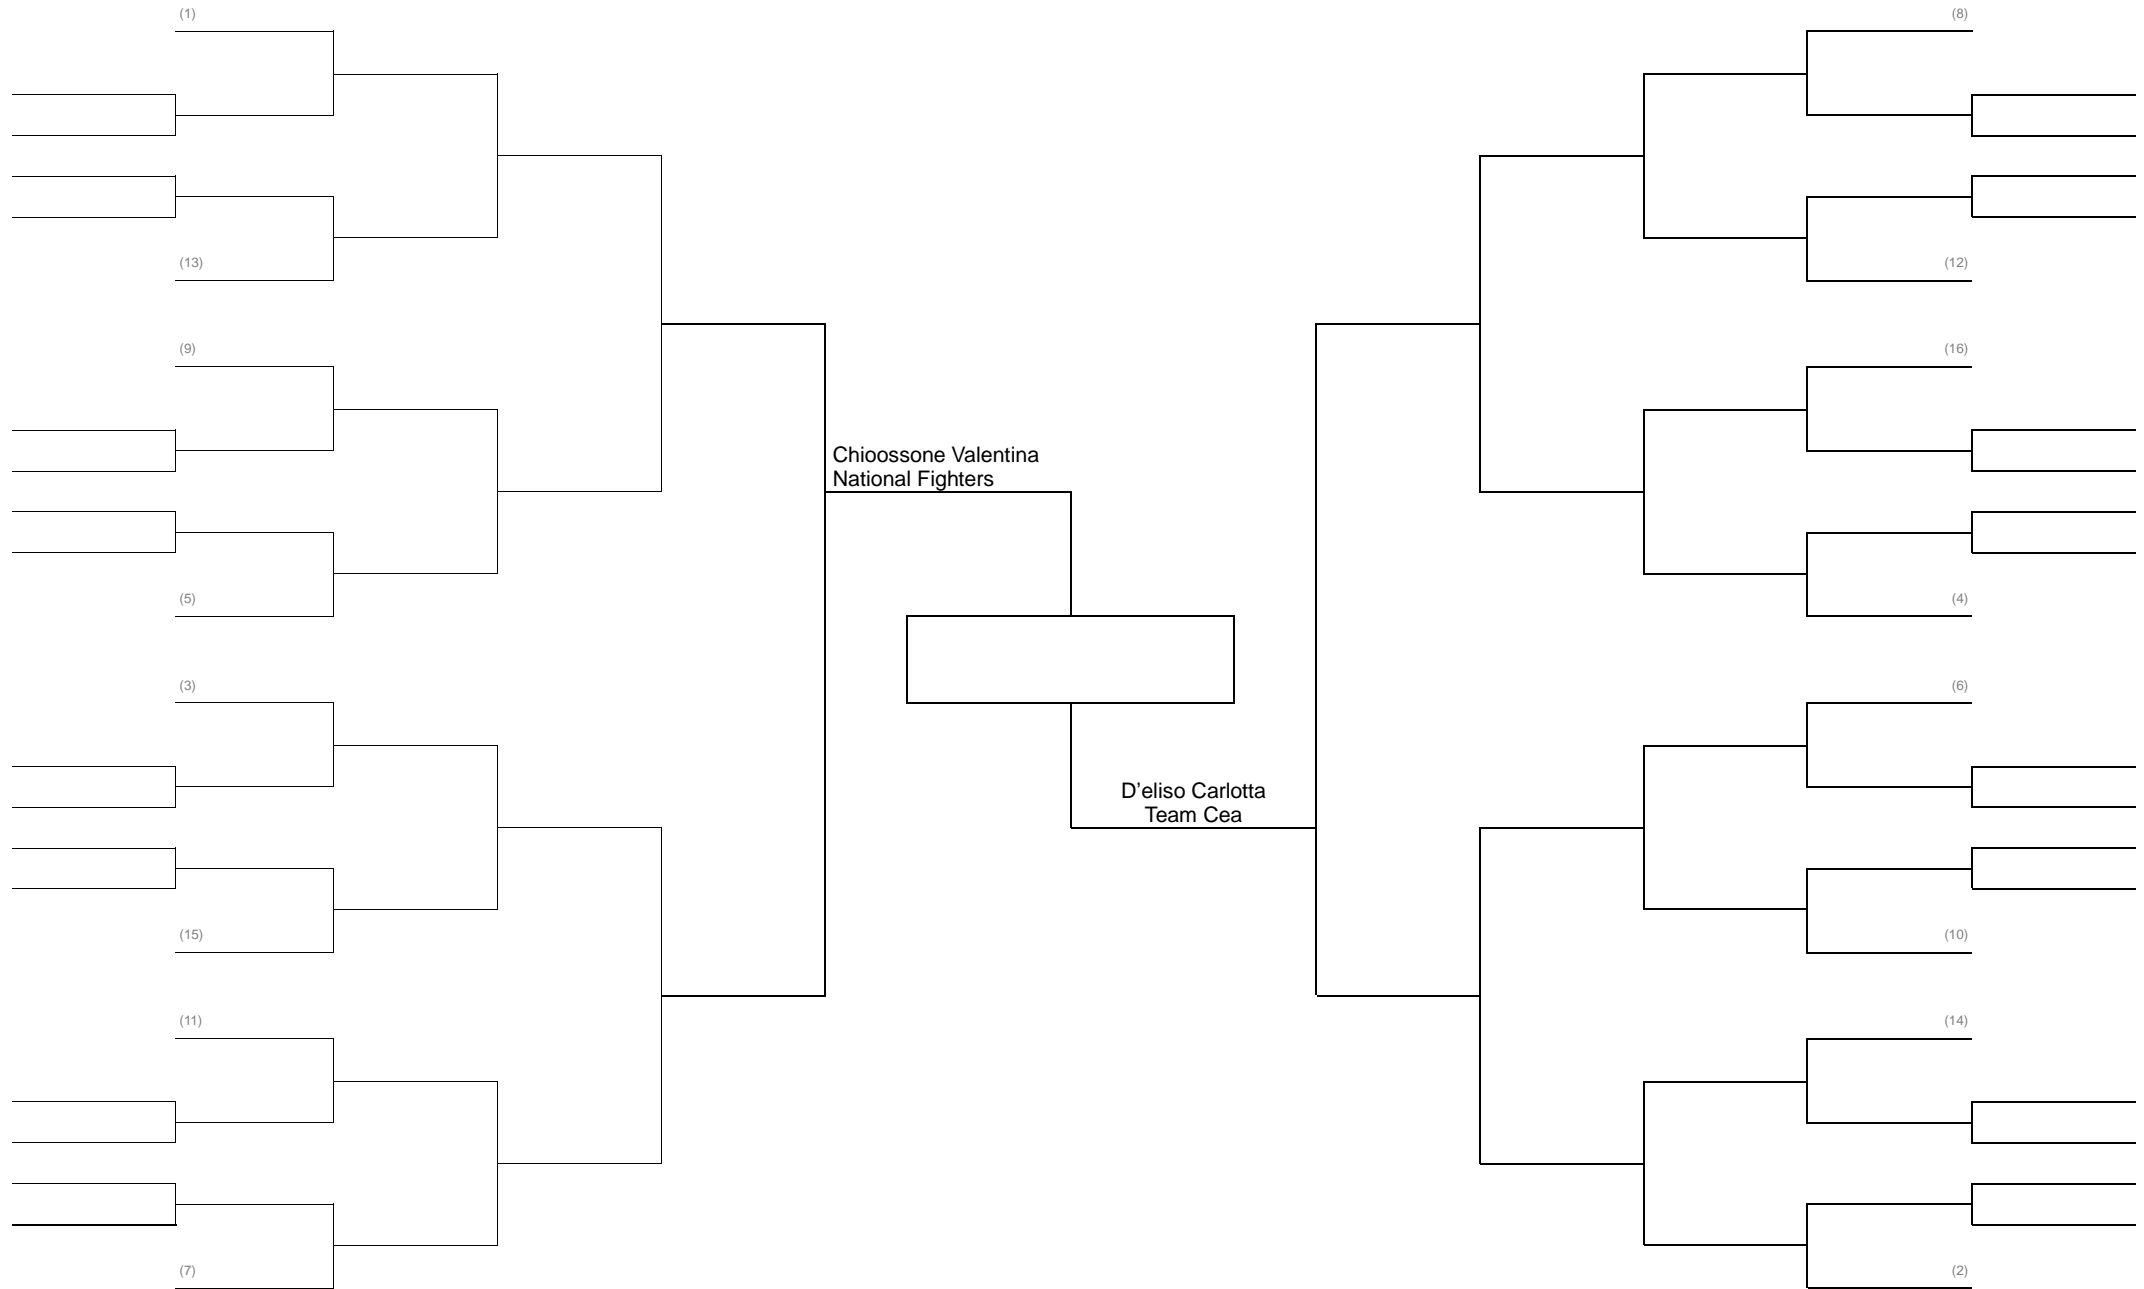

MMA LIGHT 62 KG PESI GALLO

MMA LIGHT 66 KG PESI PIUMA

MMA LIGHT 71 KG PESI LEGGERI

MMA LIGHT 77 KG PESI WELTER

MMA LIGHT 84 KG PESI MEDI

MMA LIGHT 93 KG PESI MASSIMI LEGGERI

MMA SAFE – Femmine fino a 58 kg

MMA LIGHT cadetti 16-17 anni fino 76 kg