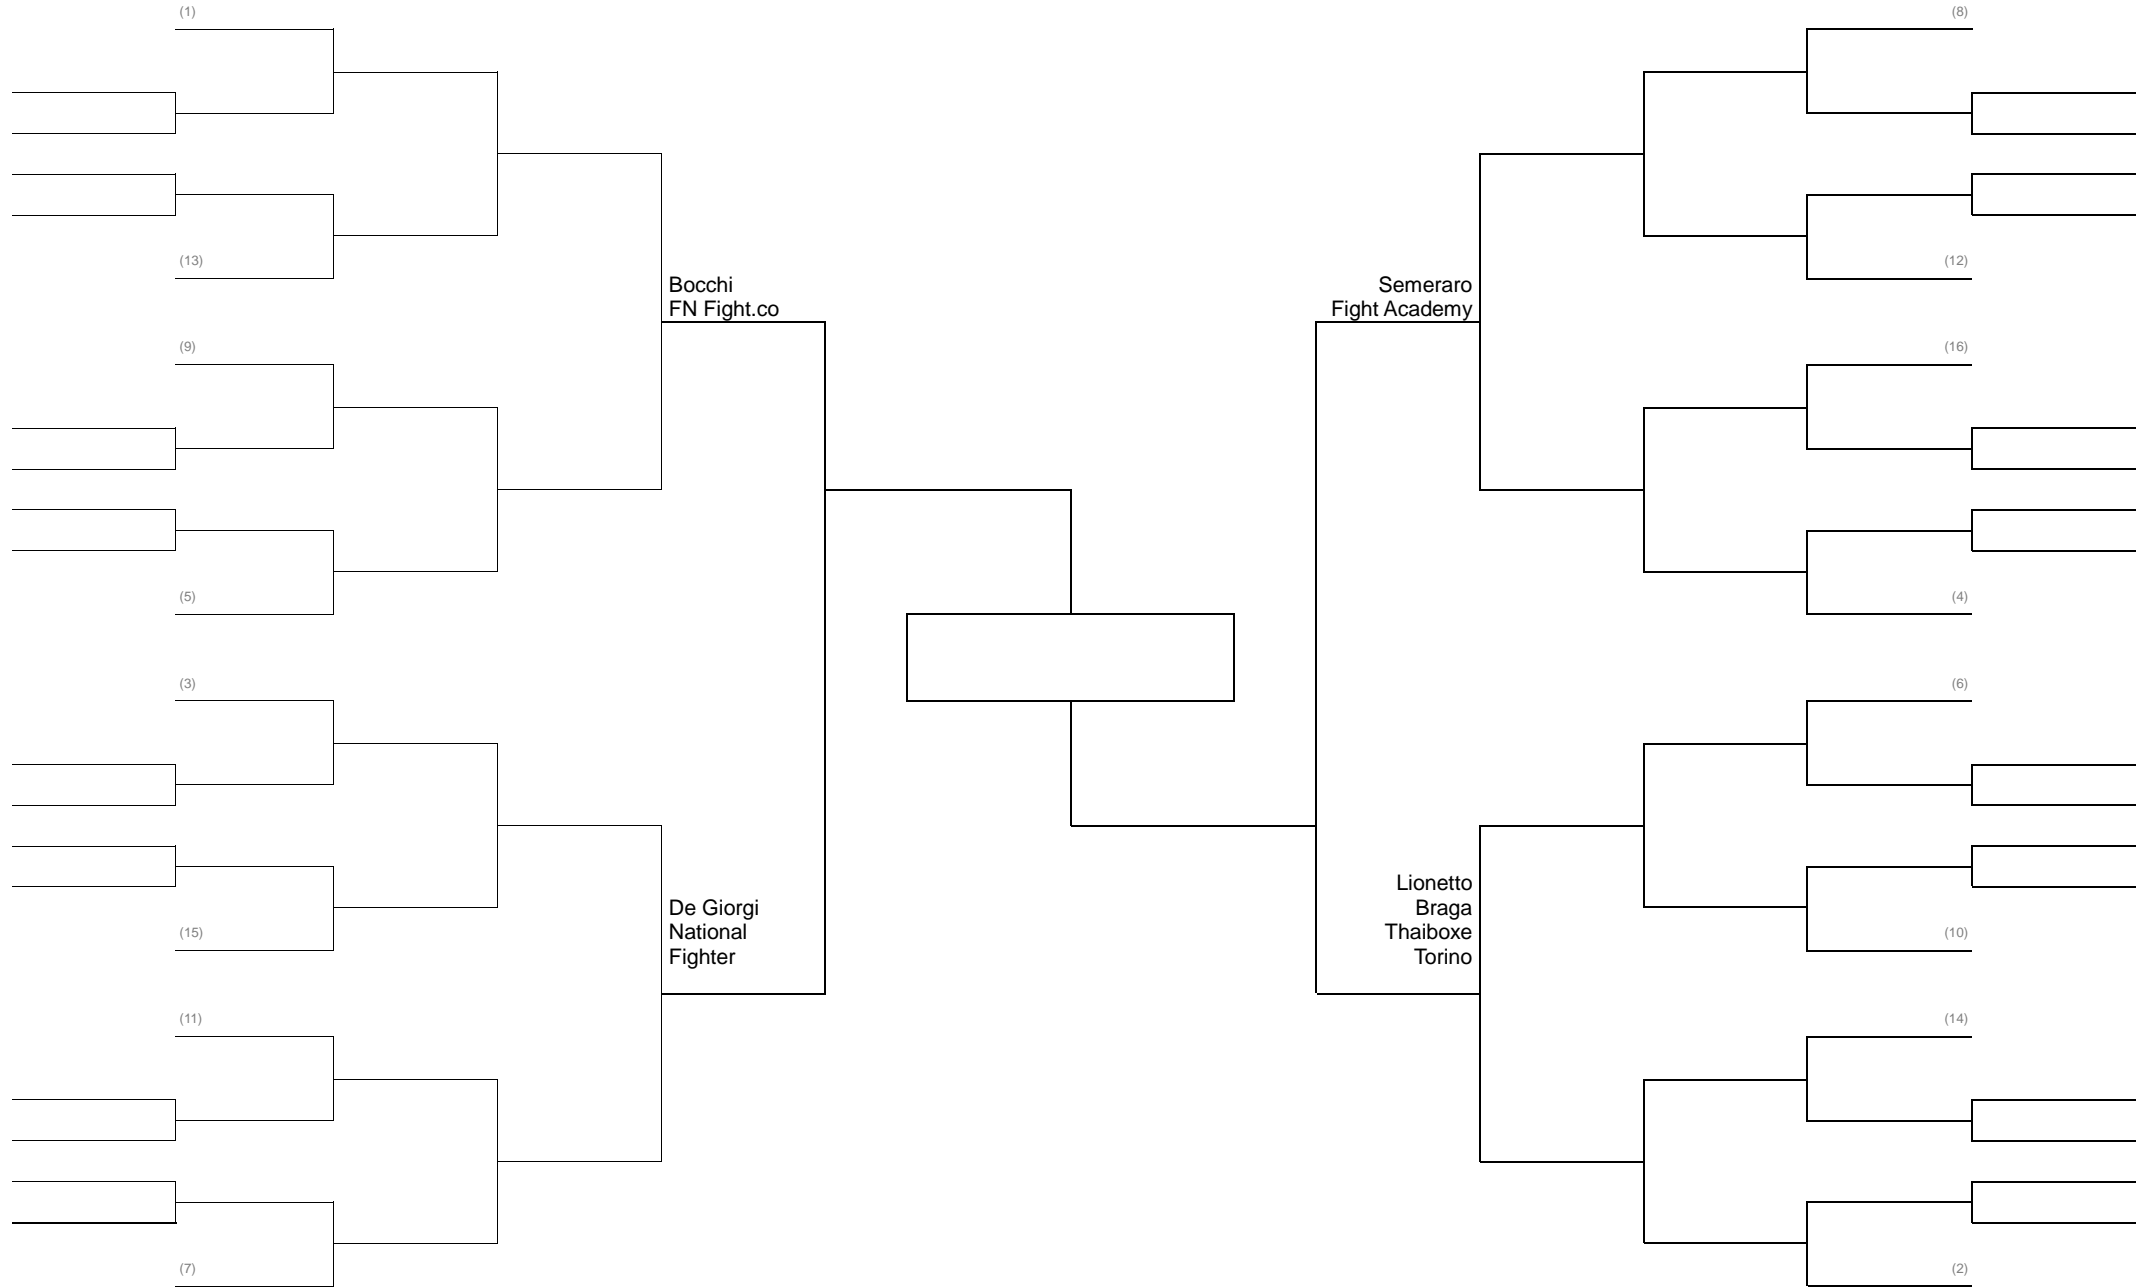

GRAPPLING CLASSE B 84/92 KG medio-mediomassimi

GRAPPLING FEMMINILE 58 KG PESI MOSCA

GRAPPLING CADETTI -71 KG MINORI

GRAPPLING CLASSE C-D 62 KG PESI GALLO

GRAPPLING CLASSE C-d 66 KG PESI PIUMA

GRAPPLING CLASSE C-d 71 KG PESI LEGGERI