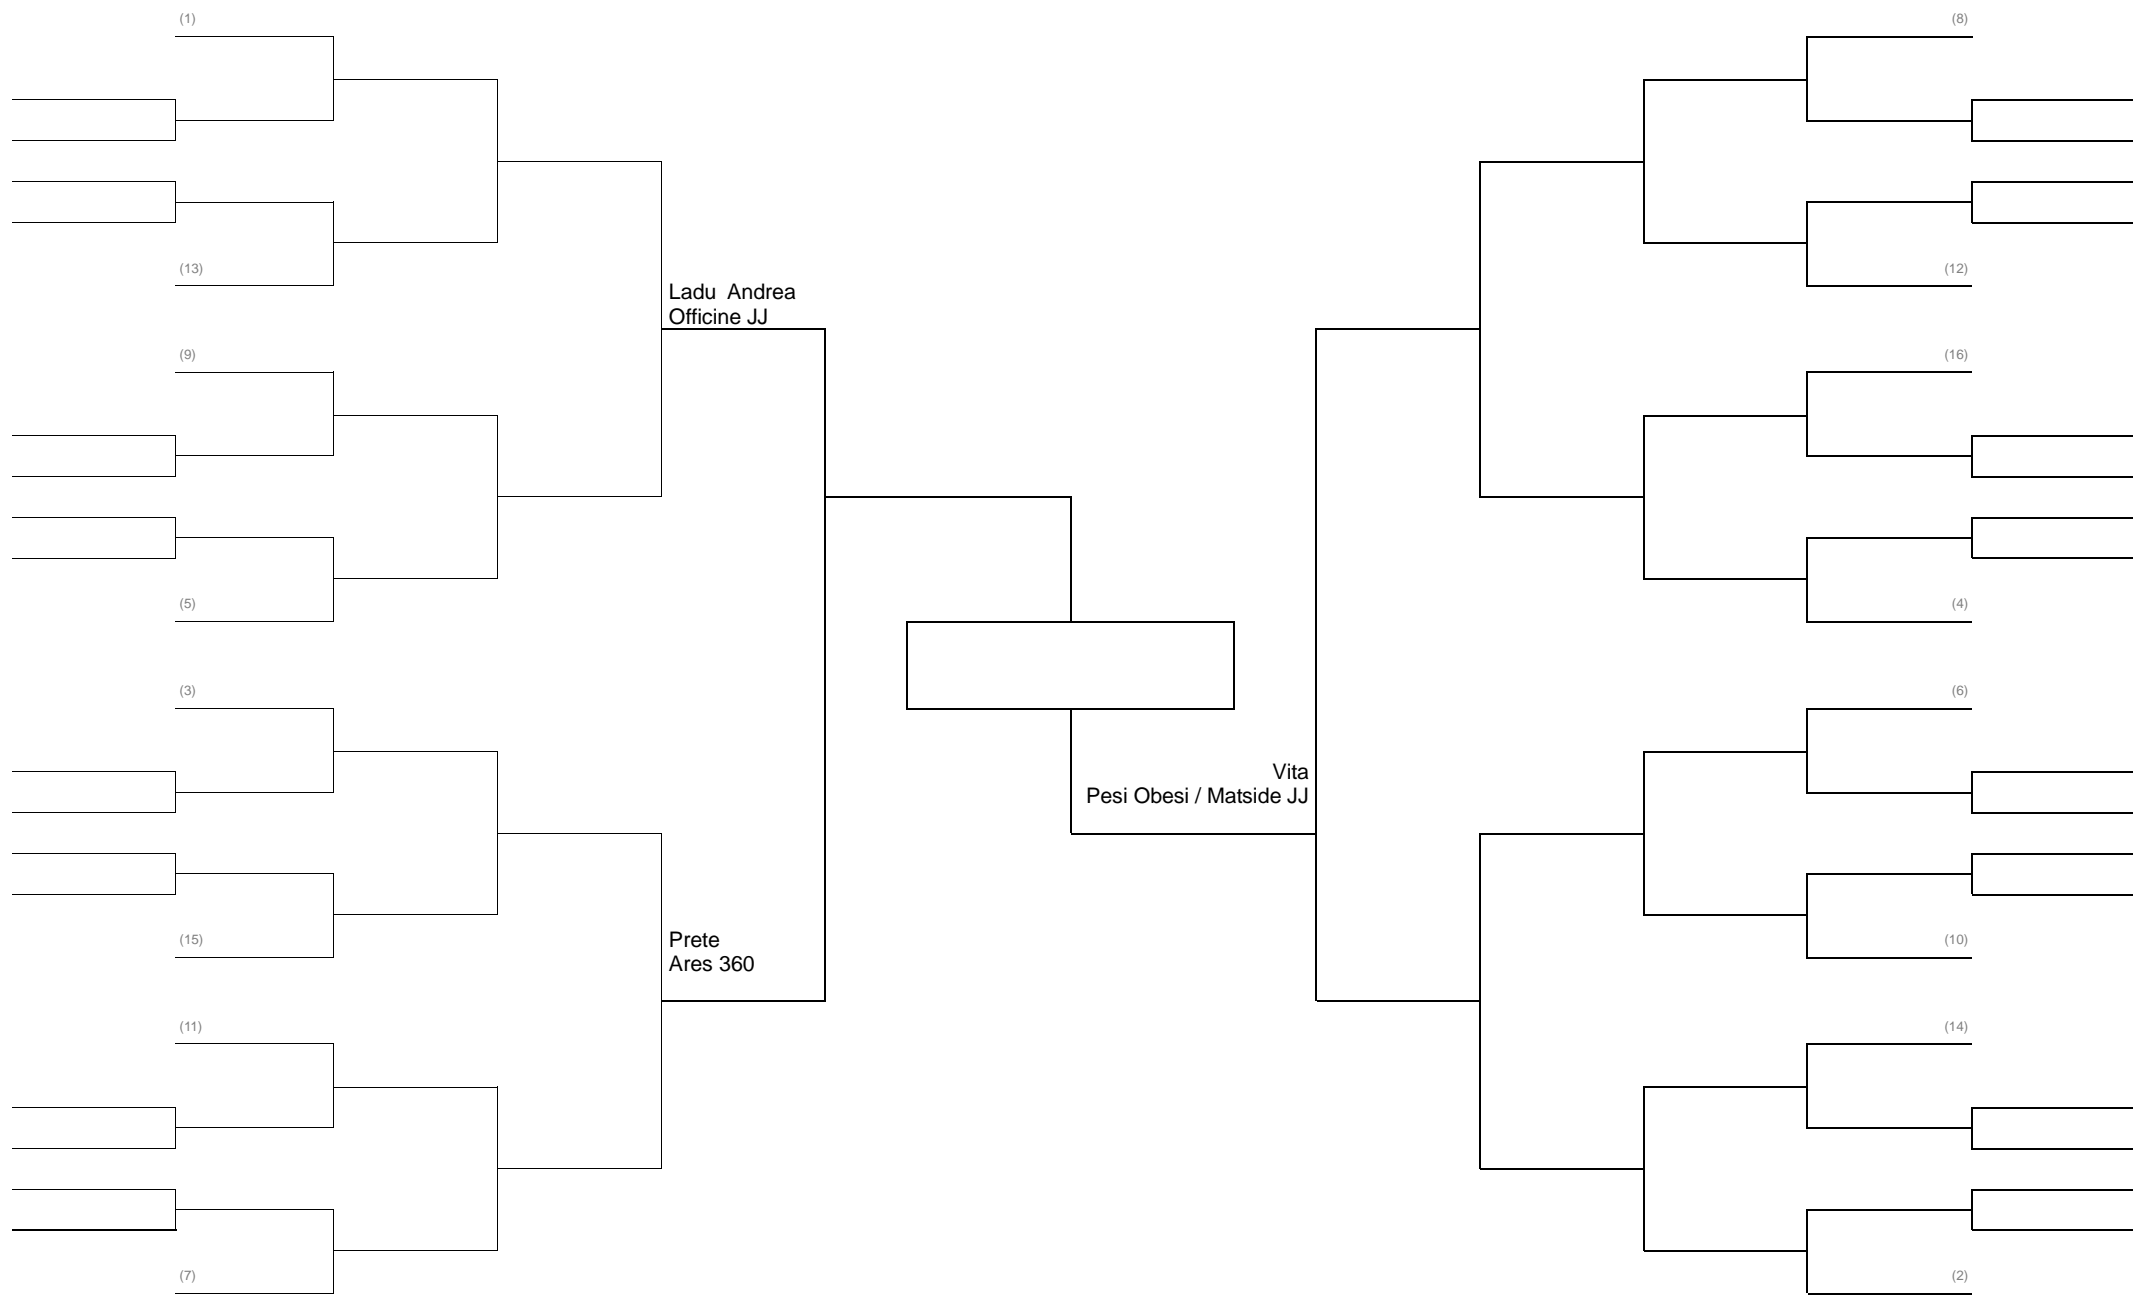

GRAPPLING CLASSE A 77 KG WELTER Girone Italiana