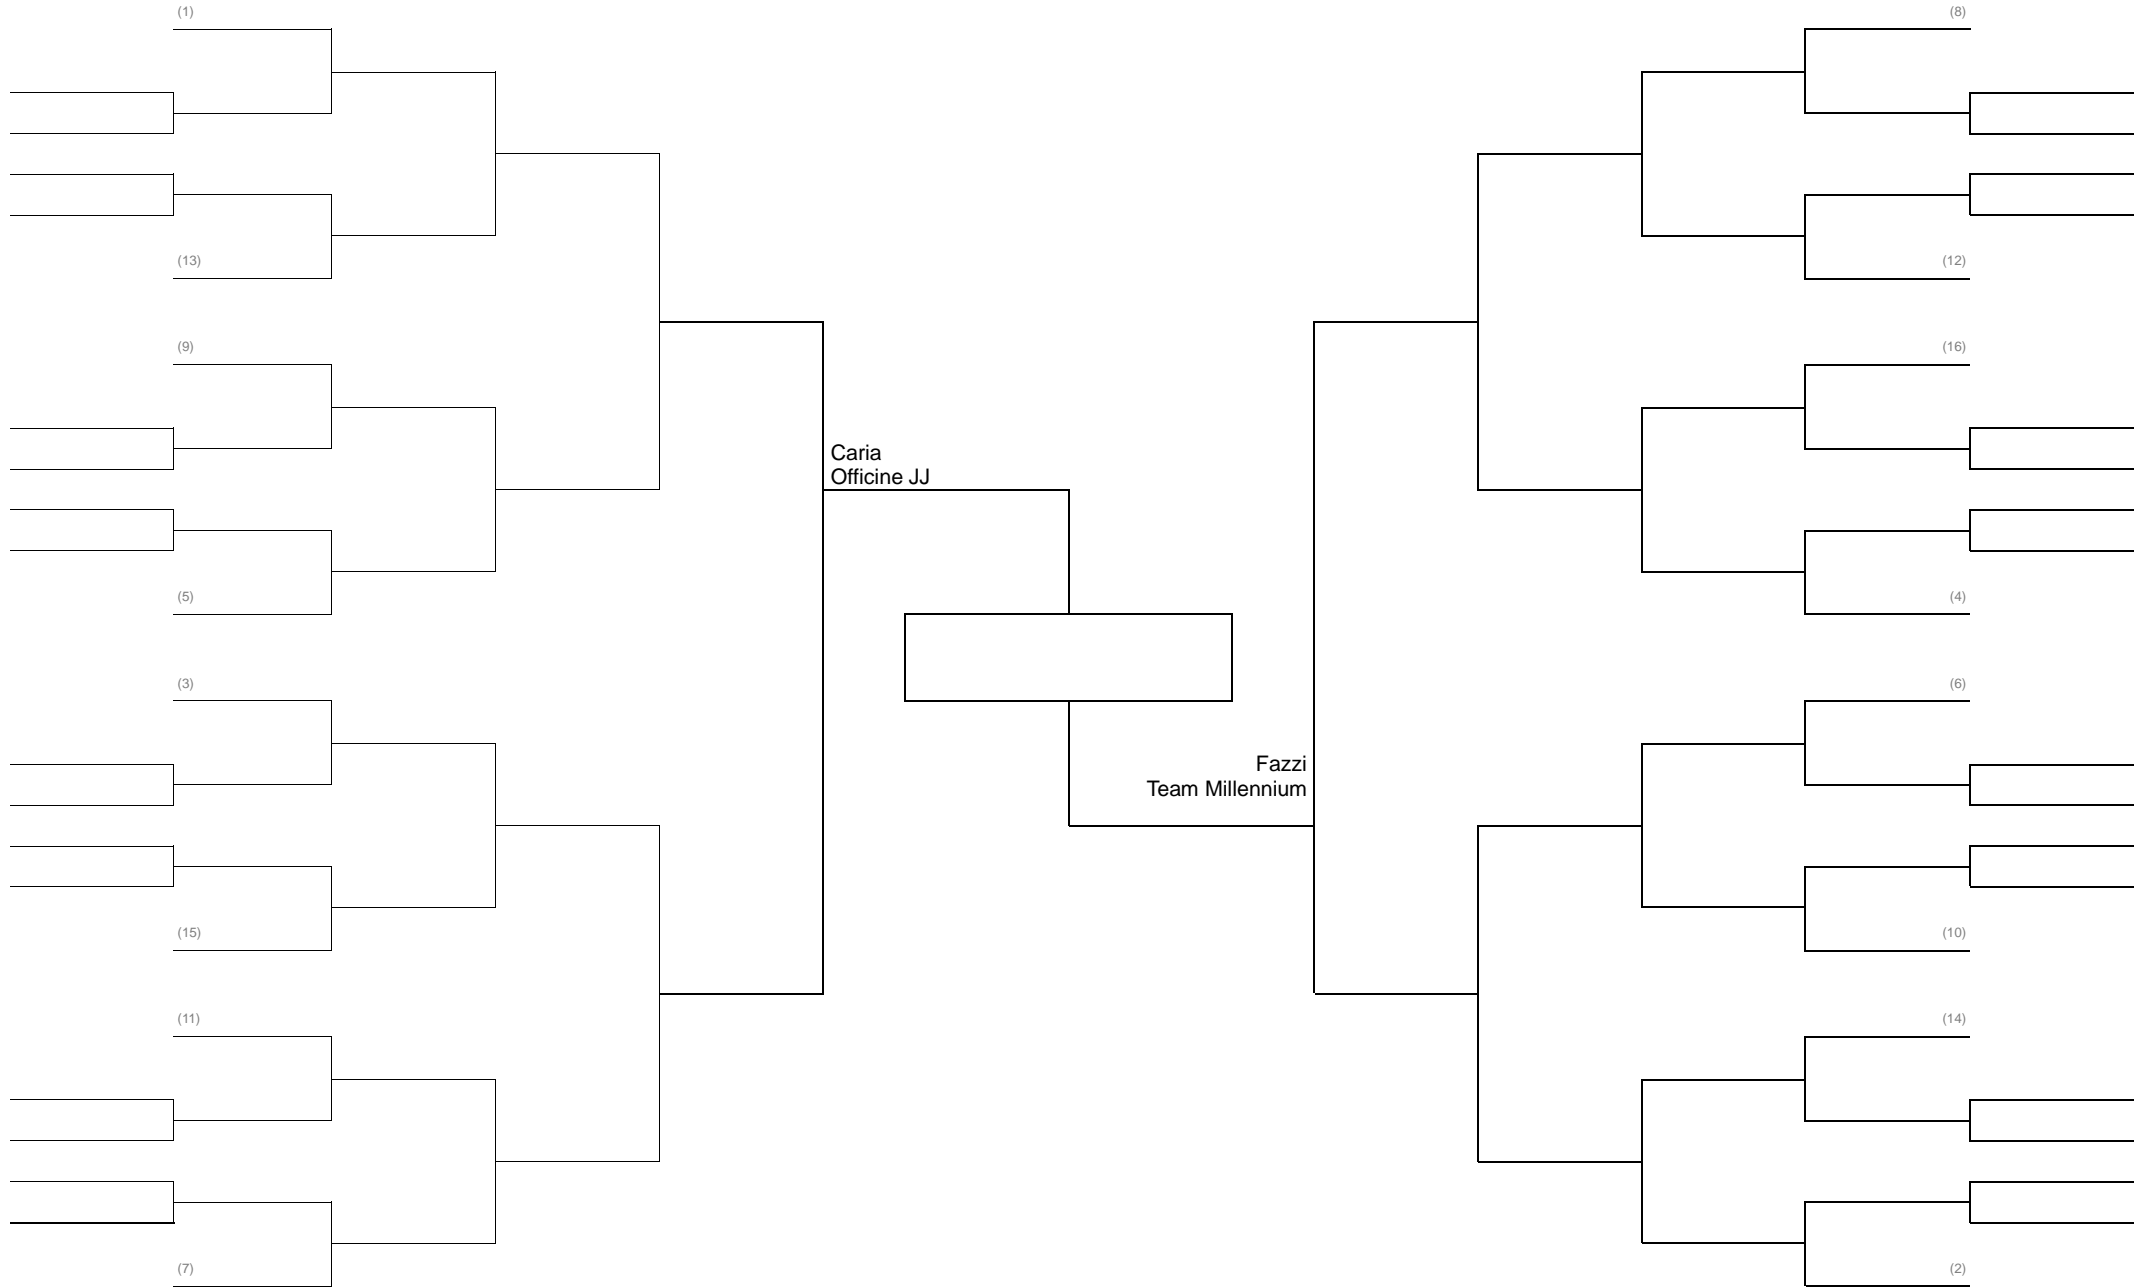

GRAPPLING CLASSE B 84/92 KG medio-mediomassimi