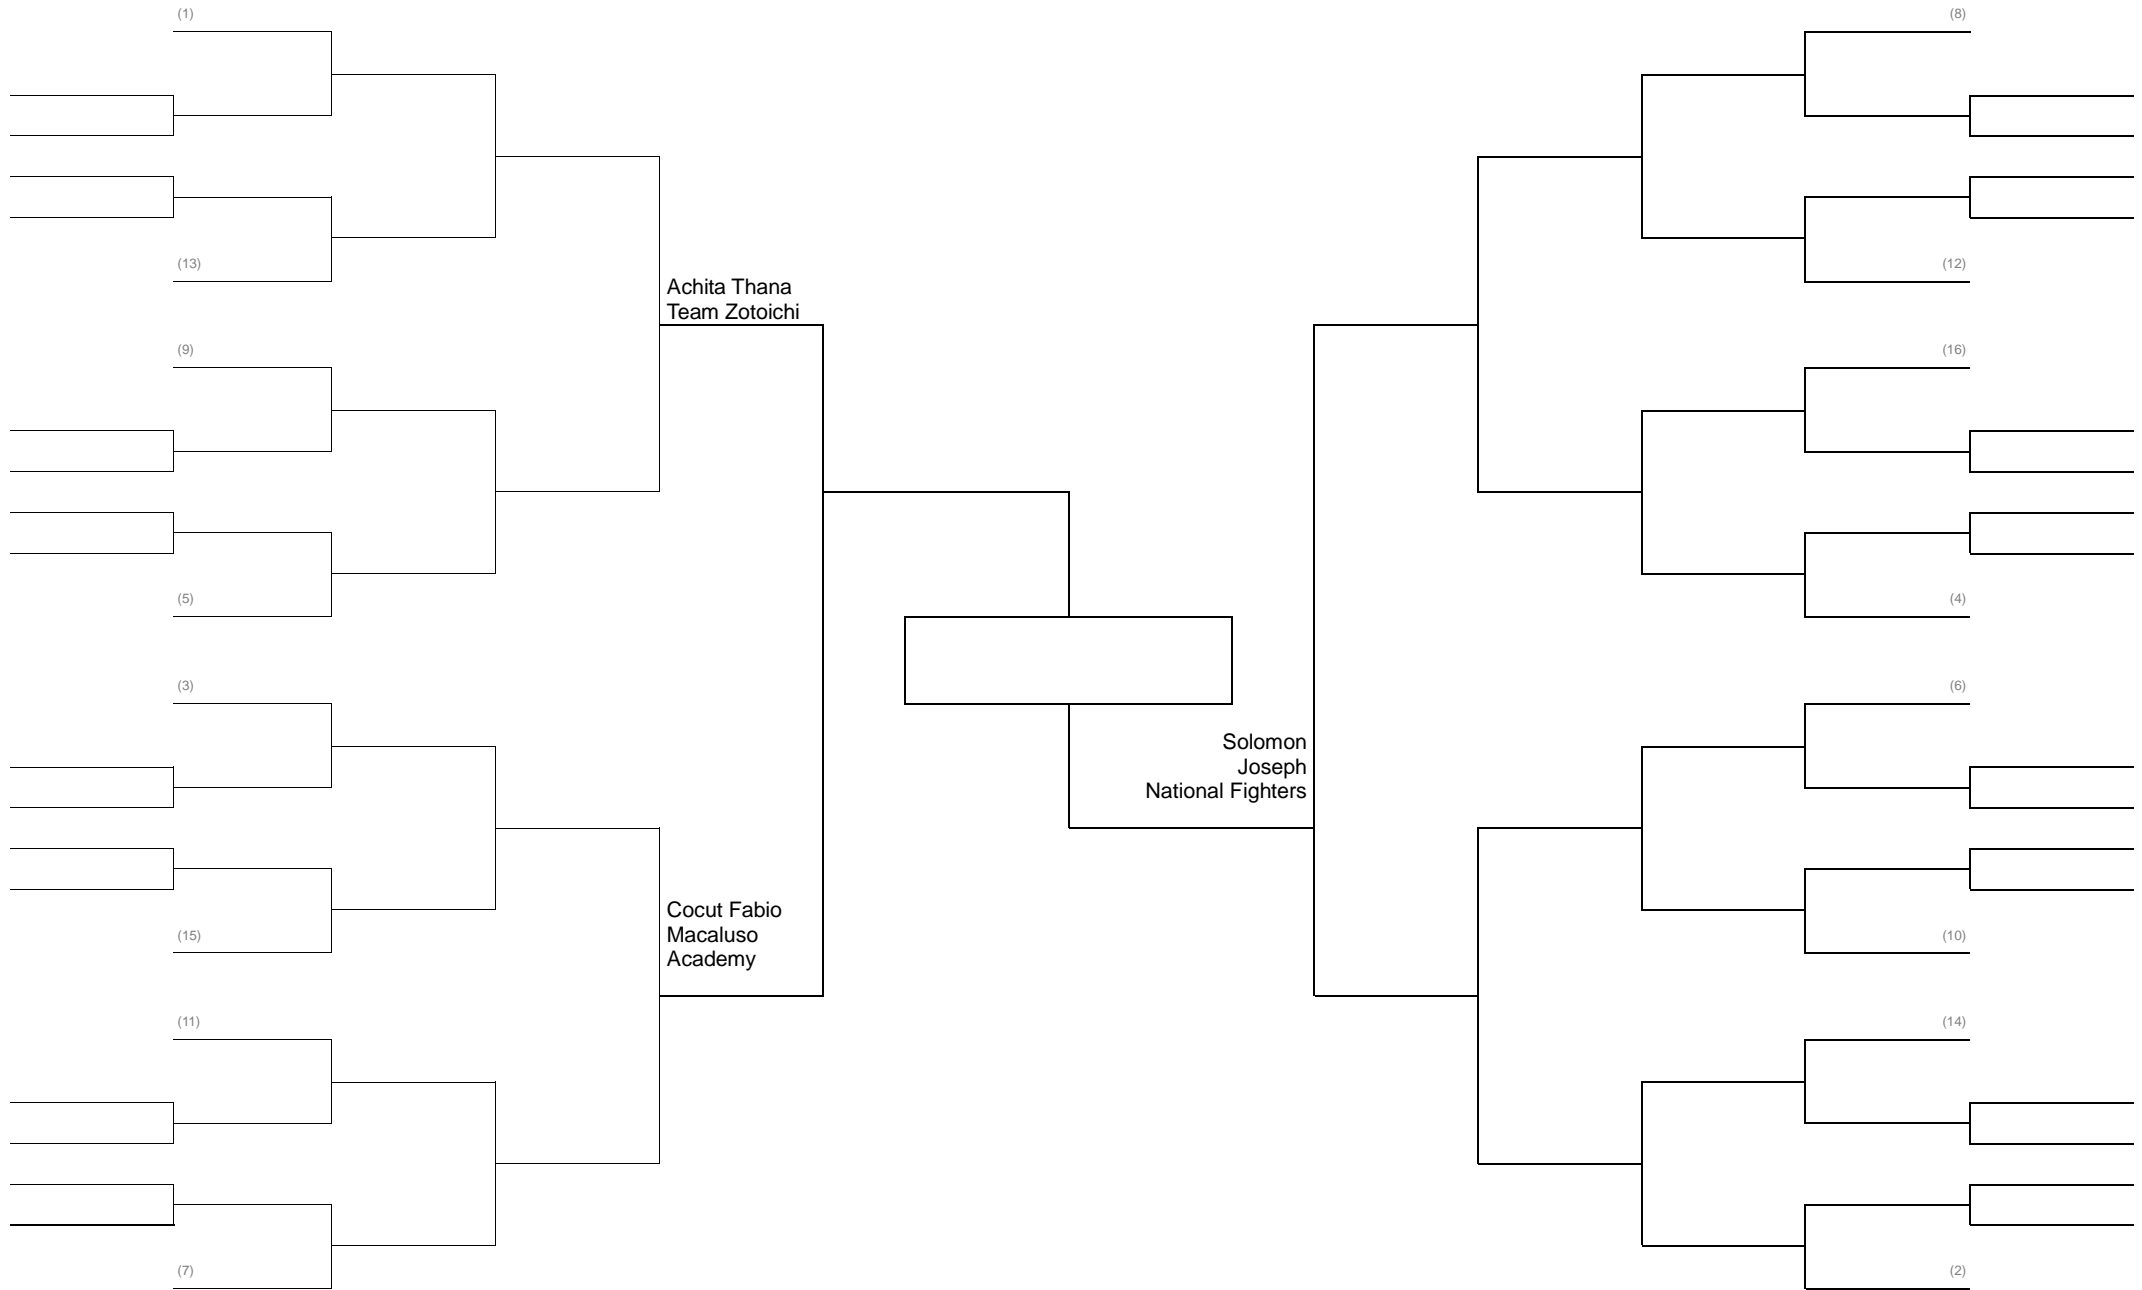

MMA LIGHT 62 KG PESI GALLO -

MMA LIGHT 66 KG PESI PIUMA

MMA LIGHT 71 KG PESI LEGGERI

MMA LIGHT 77 KG PESI WELTER

MMA LIGHT 84 KG PESI MEDI Girone Italiana

MMA LIGHT 93 KG PESI MASSIMI LEGGERI

MMA LIGHT 100/+100 KG PESI MASSIMI Girone Italiana

MMA LIGHT FEMMINILE FINO A 58 KG (pesi Mosca) Girone Italiana

MMA LIGHT JUNIORS FINO A 69 kg CASCO GROSSO GIRONE ITALIANA

MMA CONTATTO PIENO SERIE C fino a 71kg CASCO GROSSO

GRAPPLING CLASSE A 66 KG PESI LEGGERI