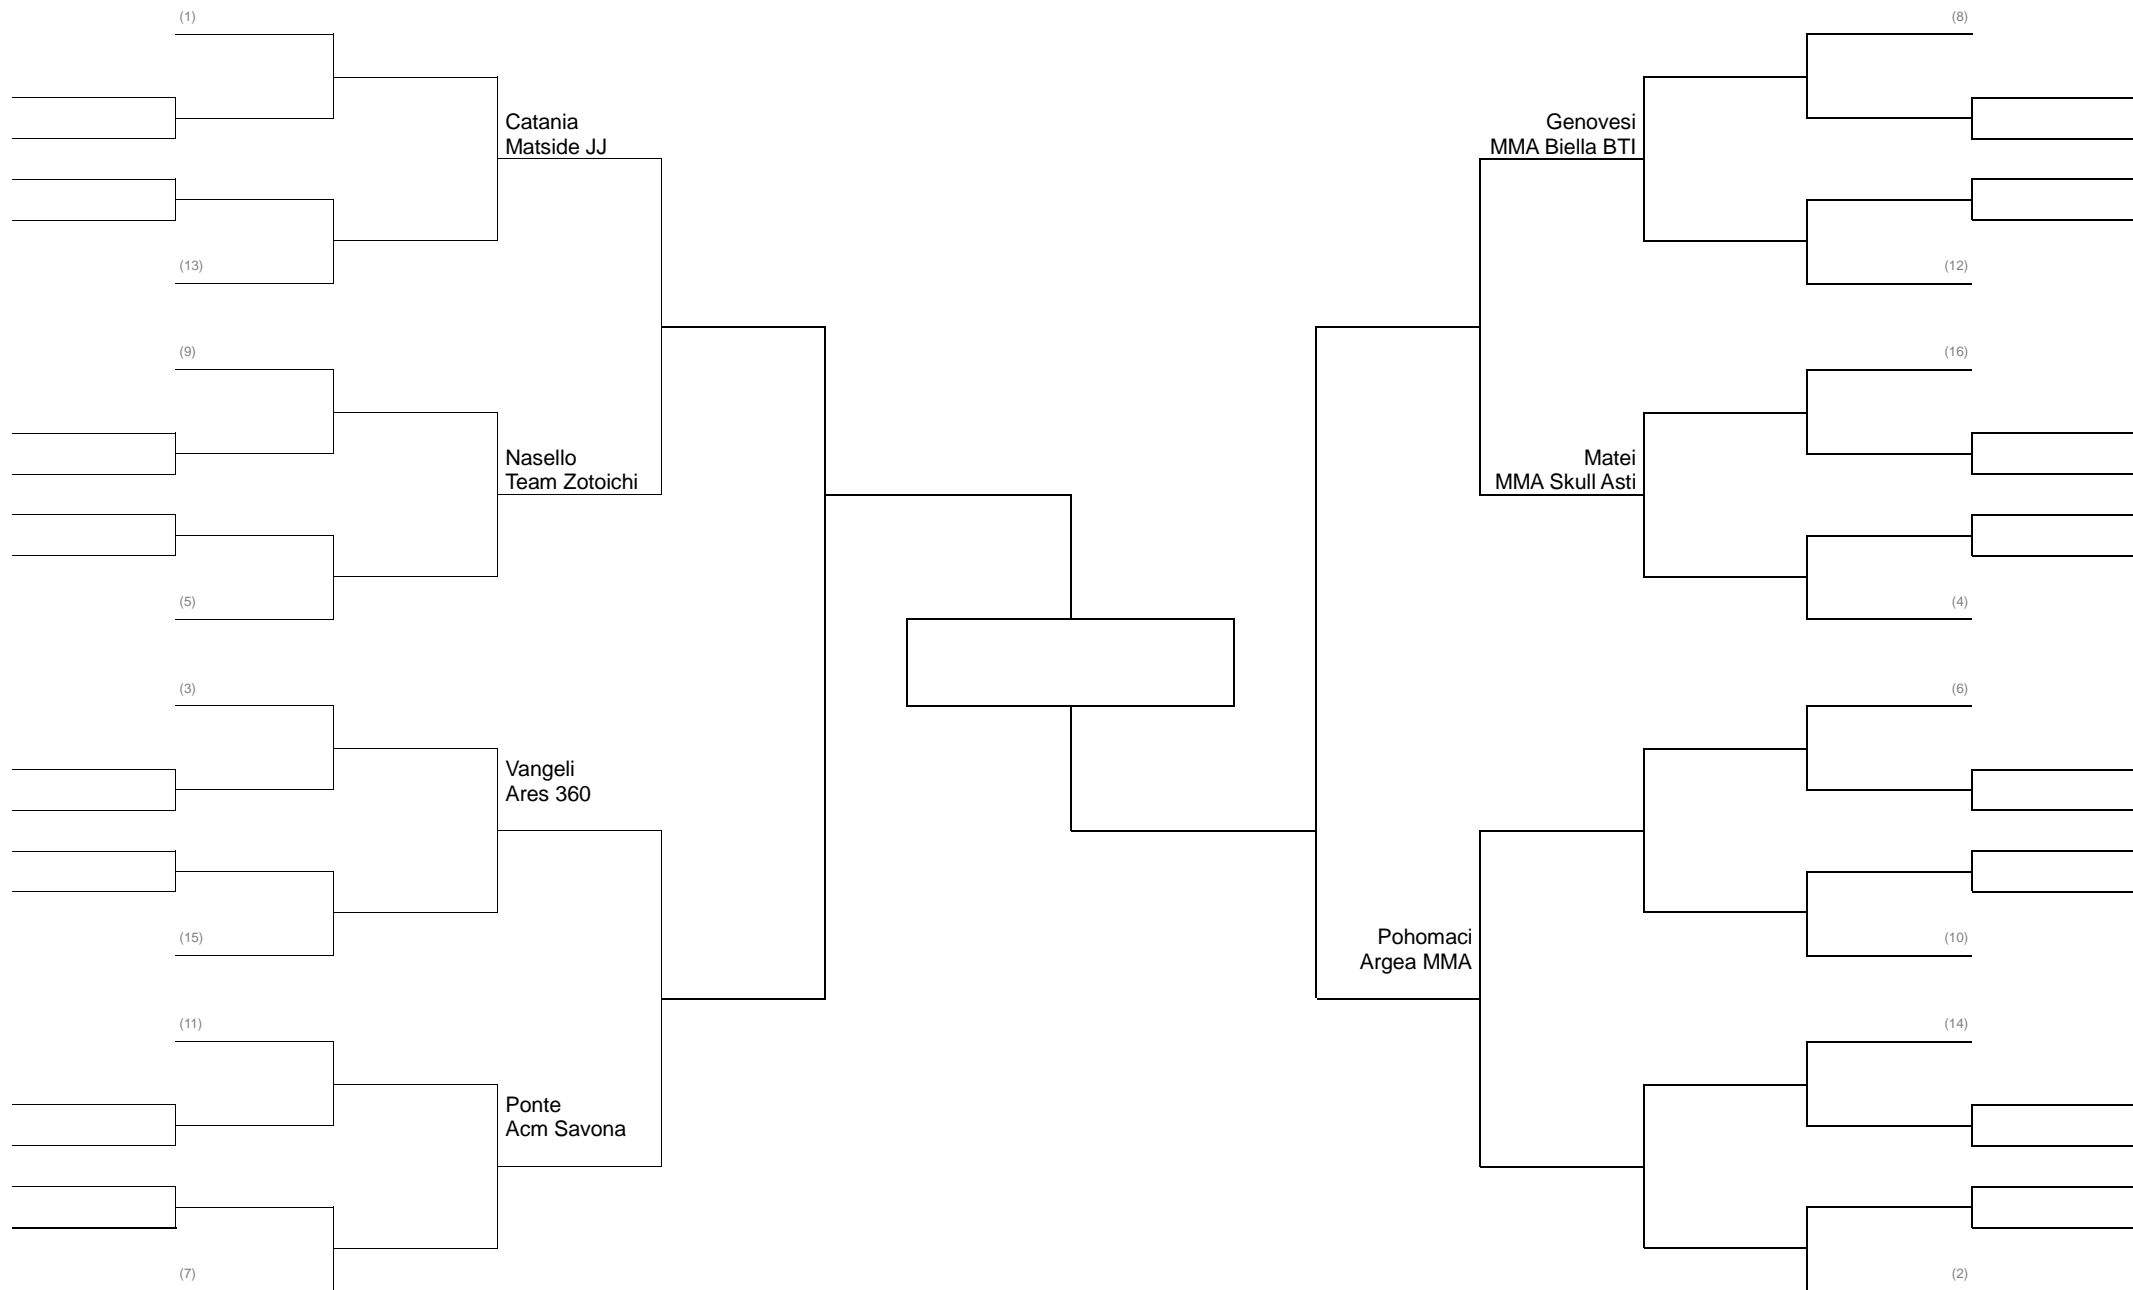

MMA LIGHT 62 KG PESI GALLO -

MMA LIGHT 66 KG PESI PIUMA

MMA LIGHT 71 KG PESI LEGGERI

MMA LIGHT 77 KG PESI WELTER

MMA LIGHT 84 KG PESI MEDI Girone Italiana

MMA LIGHT 93 KG PESI MASSIMI LEGGERI

MMA LIGHT 100/+100 KG PESI MASSIMI Girone Italiana

MMA LIGHT FEMMINILE FINO A 58 KG (pesi Mosca) Girone Italiana

MMA LIGHT JUNIORS FINO A 69 kg CASCO GROSSO GIRONE ITALIANA

MMA CONTATTO PIENO SERIE C fino a 71kg CASCO GROSSO

GRAPPLING CLASSE A 66 KG PESI LEGGERI