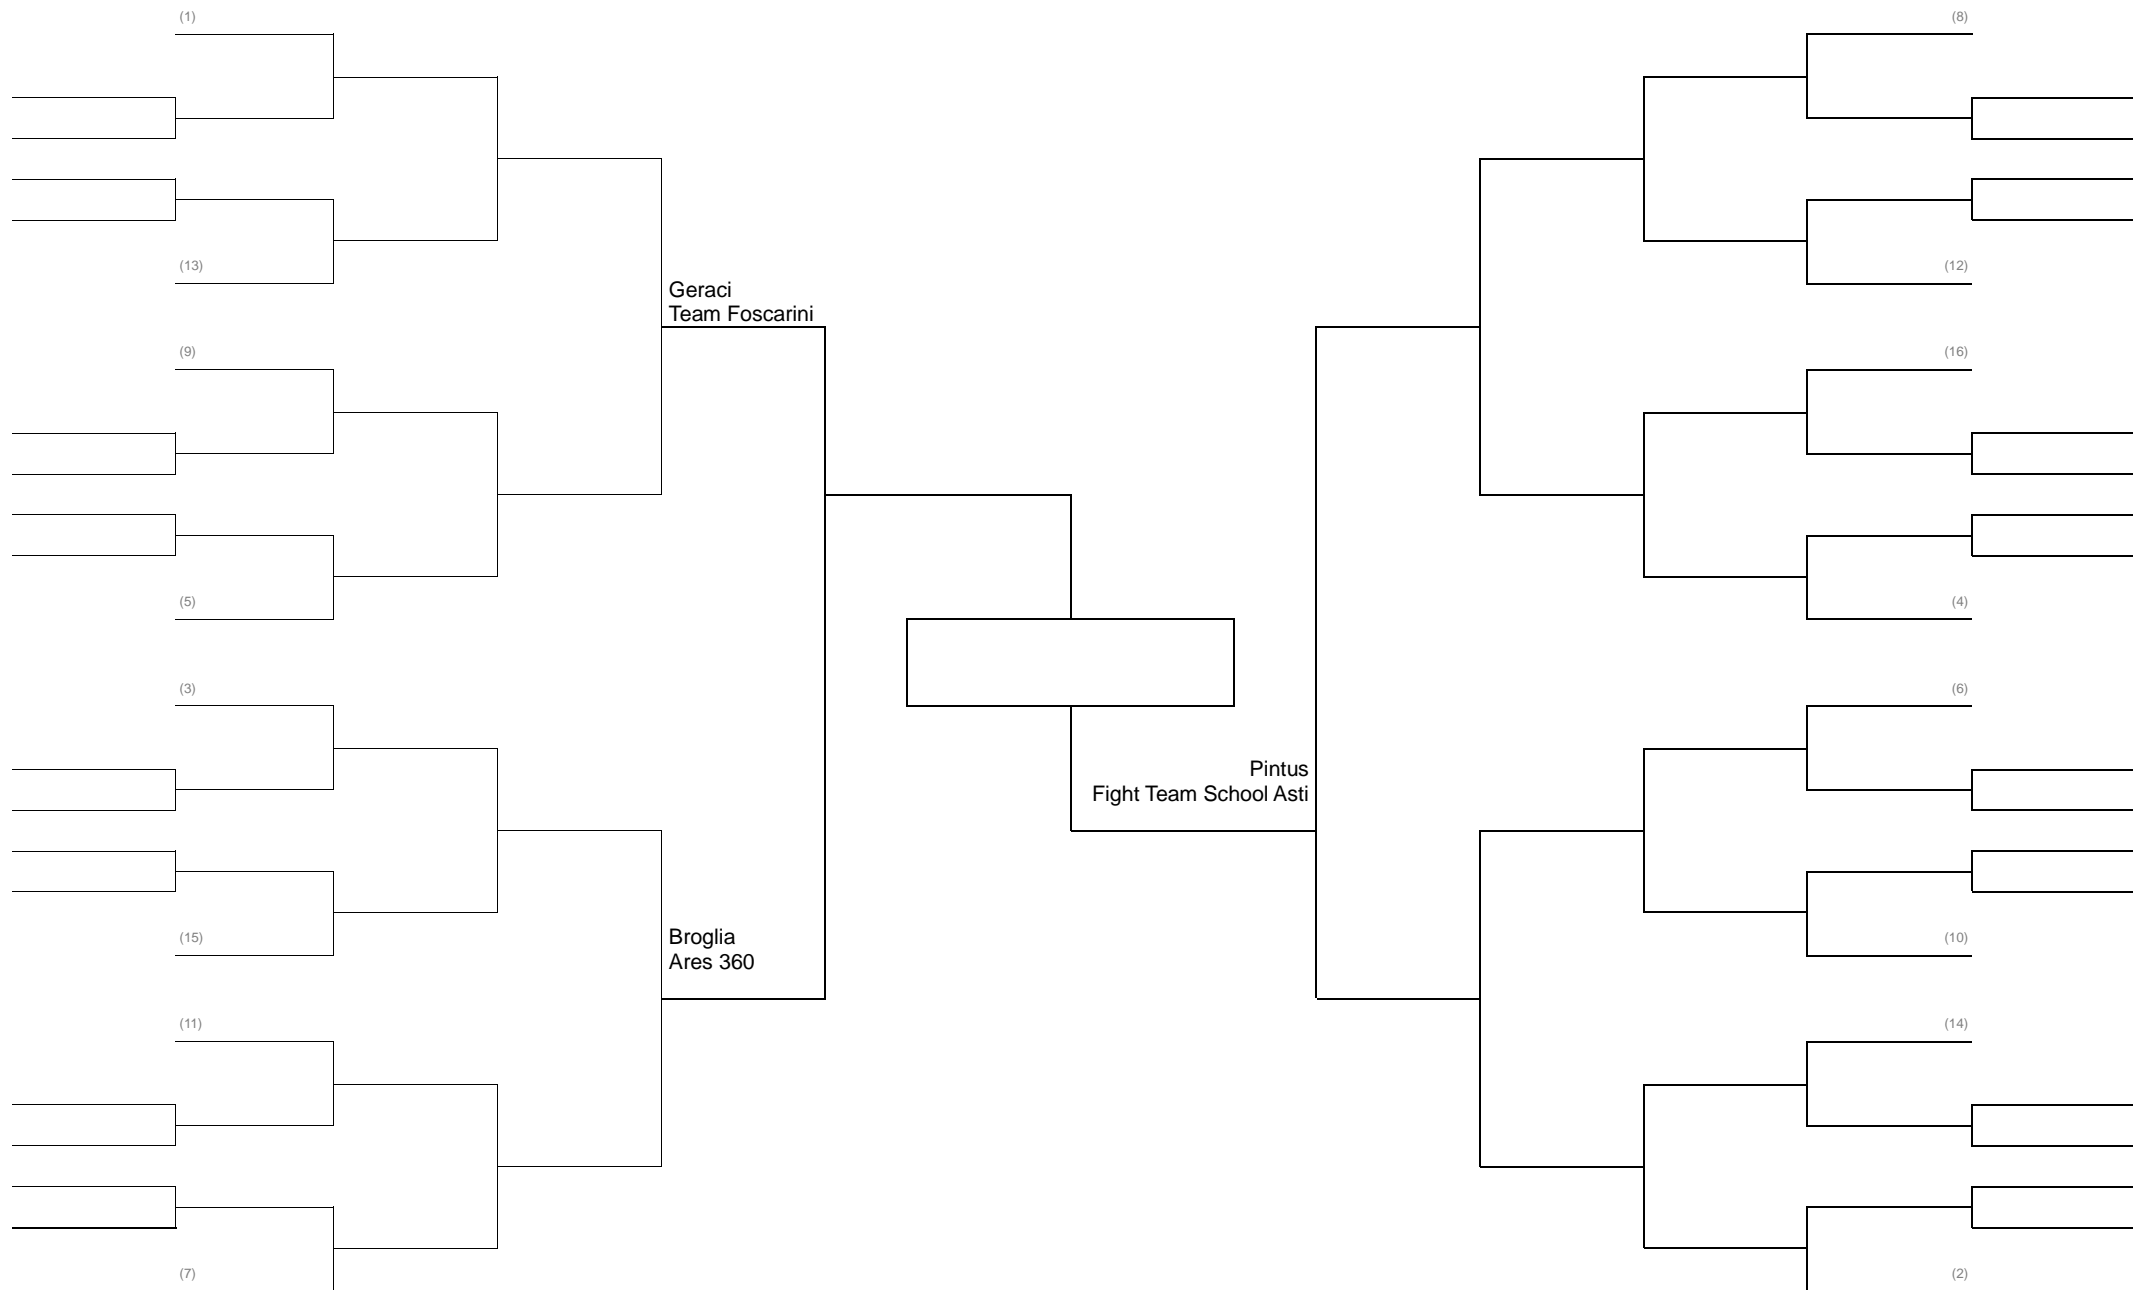

MMA LIGHT 62 KG PESI GALLO -

MMA LIGHT 66 KG PESI PIUMA

MMA LIGHT 71 KG PESI LEGGERI

MMA LIGHT 77 KG PESI WELTER

MMA LIGHT 84 KG PESI MEDI Girone Italiana

MMA LIGHT 93 KG PESI MASSIMI LEGGERI

MMA LIGHT 100/+100 KG PESI MASSIMI Girone Italiana

MMA LIGHT FEMMINILE FINO A 58 KG (pesi Mosca) Girone Italiana

MMA LIGHT JUNIORS FINO A 69 kg CASCO GROSSO GIRONE ITALIANA

MMA CONTATTO PIENO SERIE C fino a 71kg CASCO GROSSO

GRAPPLING CLASSE A 66 KG PESI LEGGERI