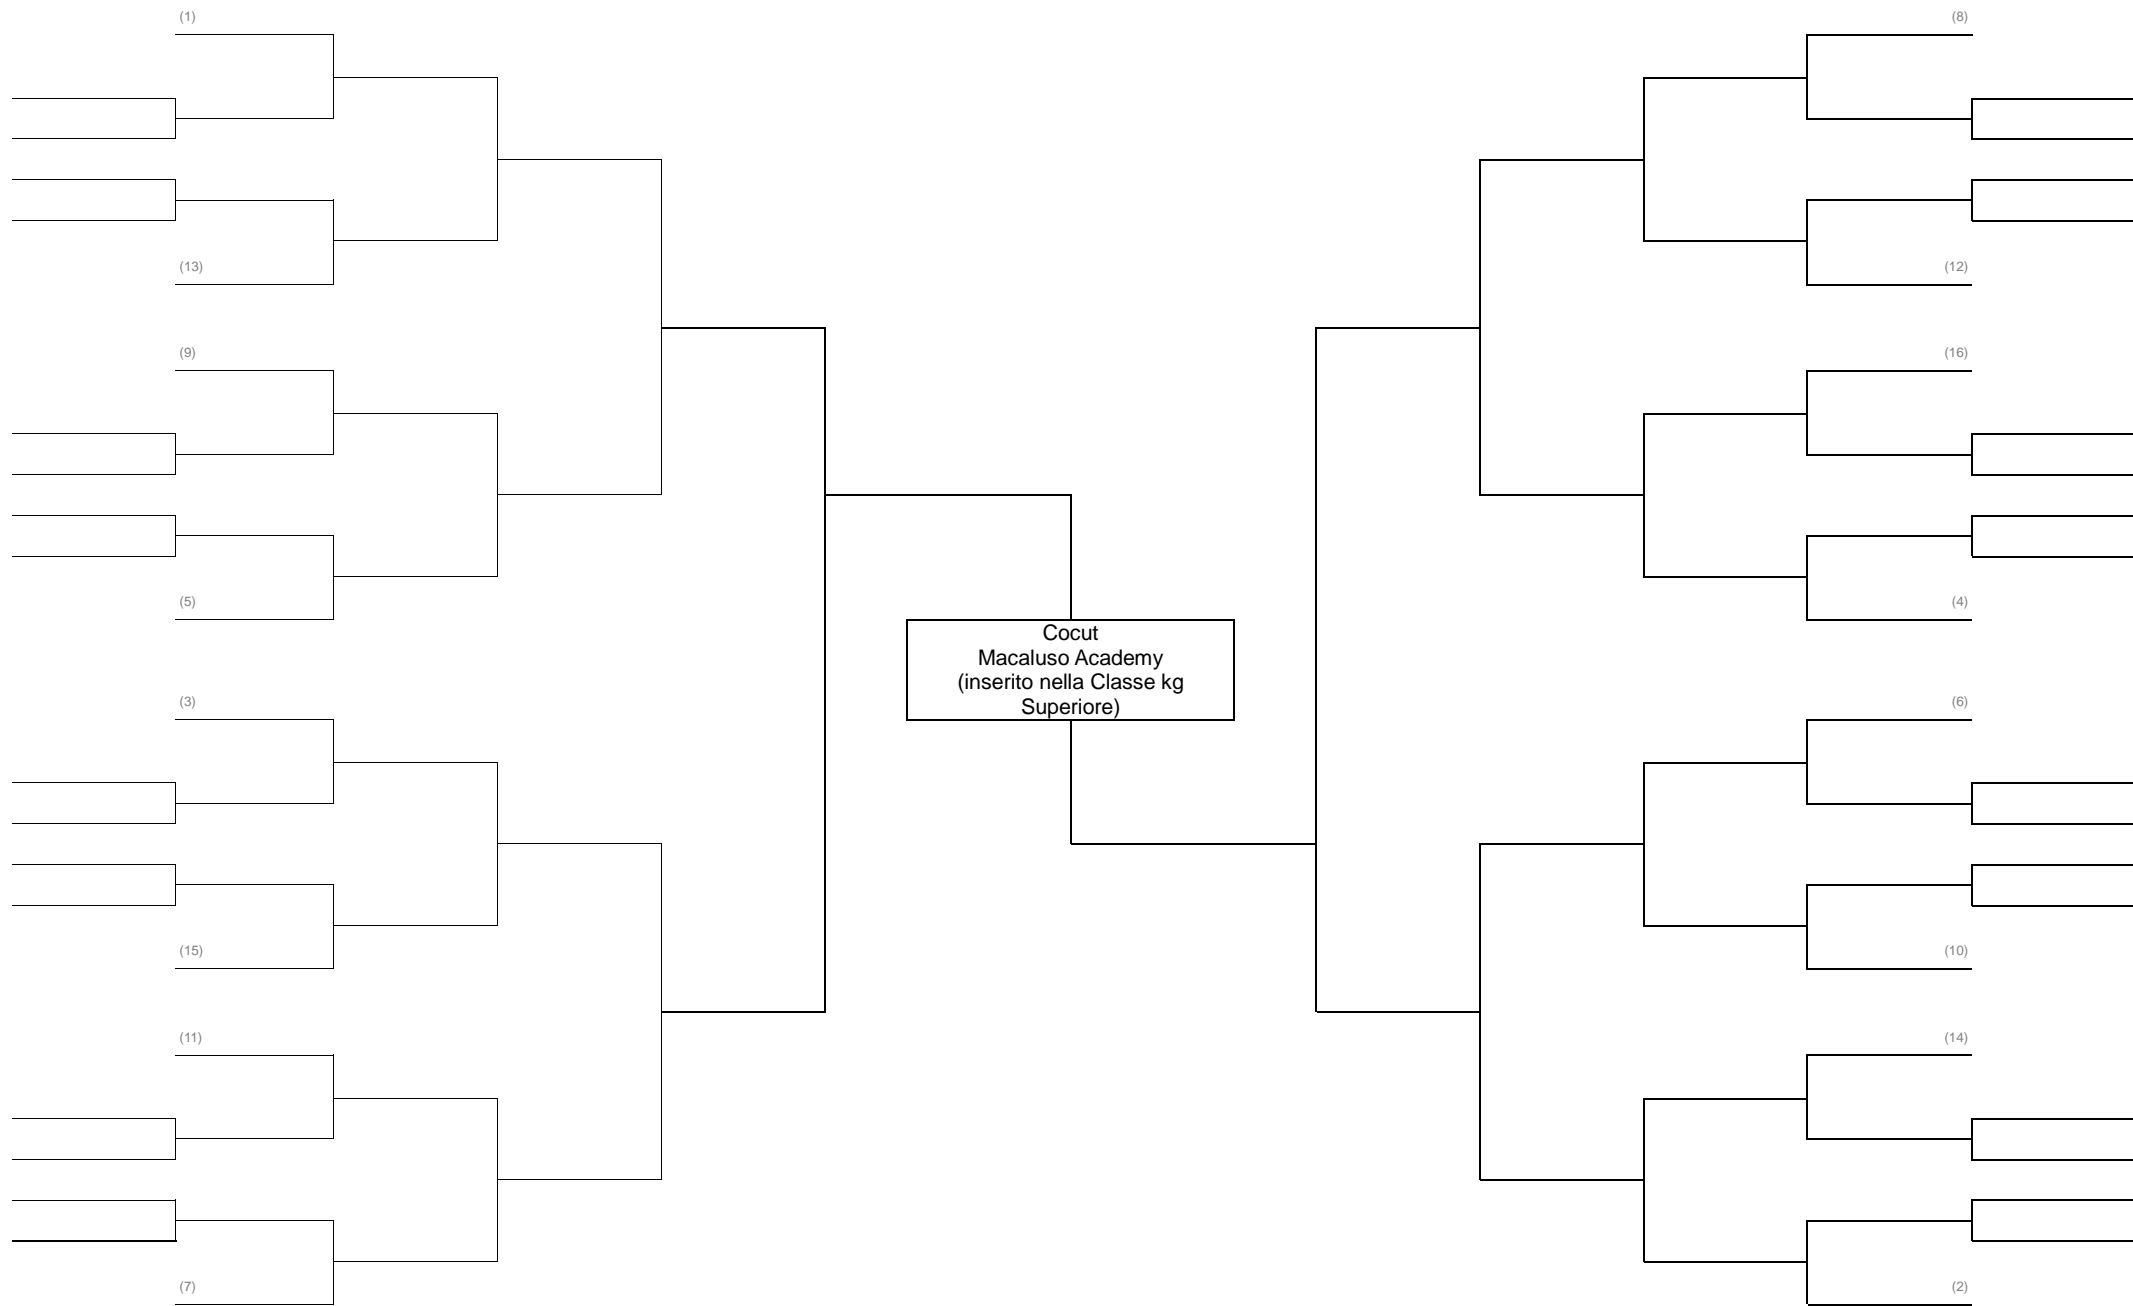

MMA LIGHT 62 KG PESI GALLO -

MMA LIGHT 66 KG PESI PIUMA

MMA LIGHT 71 KG PESI LEGGERI

MMA LIGHT 77 KG PESI WELTER

MMA LIGHT 84 KG PESI MEDI Girone Italiana

MMA LIGHT 93 KG PESI MASSIMI LEGGERI

MMA LIGHT 100/+100 KG PESI MASSIMI Girone Italiana

MMA LIGHT FEMMINILE FINO A 58 KG (pesi Mosca) Girone Italiana

MMA LIGHT JUNIORS FINO A 69 kg CASCO GROSSO GIRONE ITALIANA

MMA CONTATTO PIENO SERIE C fino a 71kg CASCO GROSSO

GRAPPLING CLASSE A 66 KG PESI LEGGERI