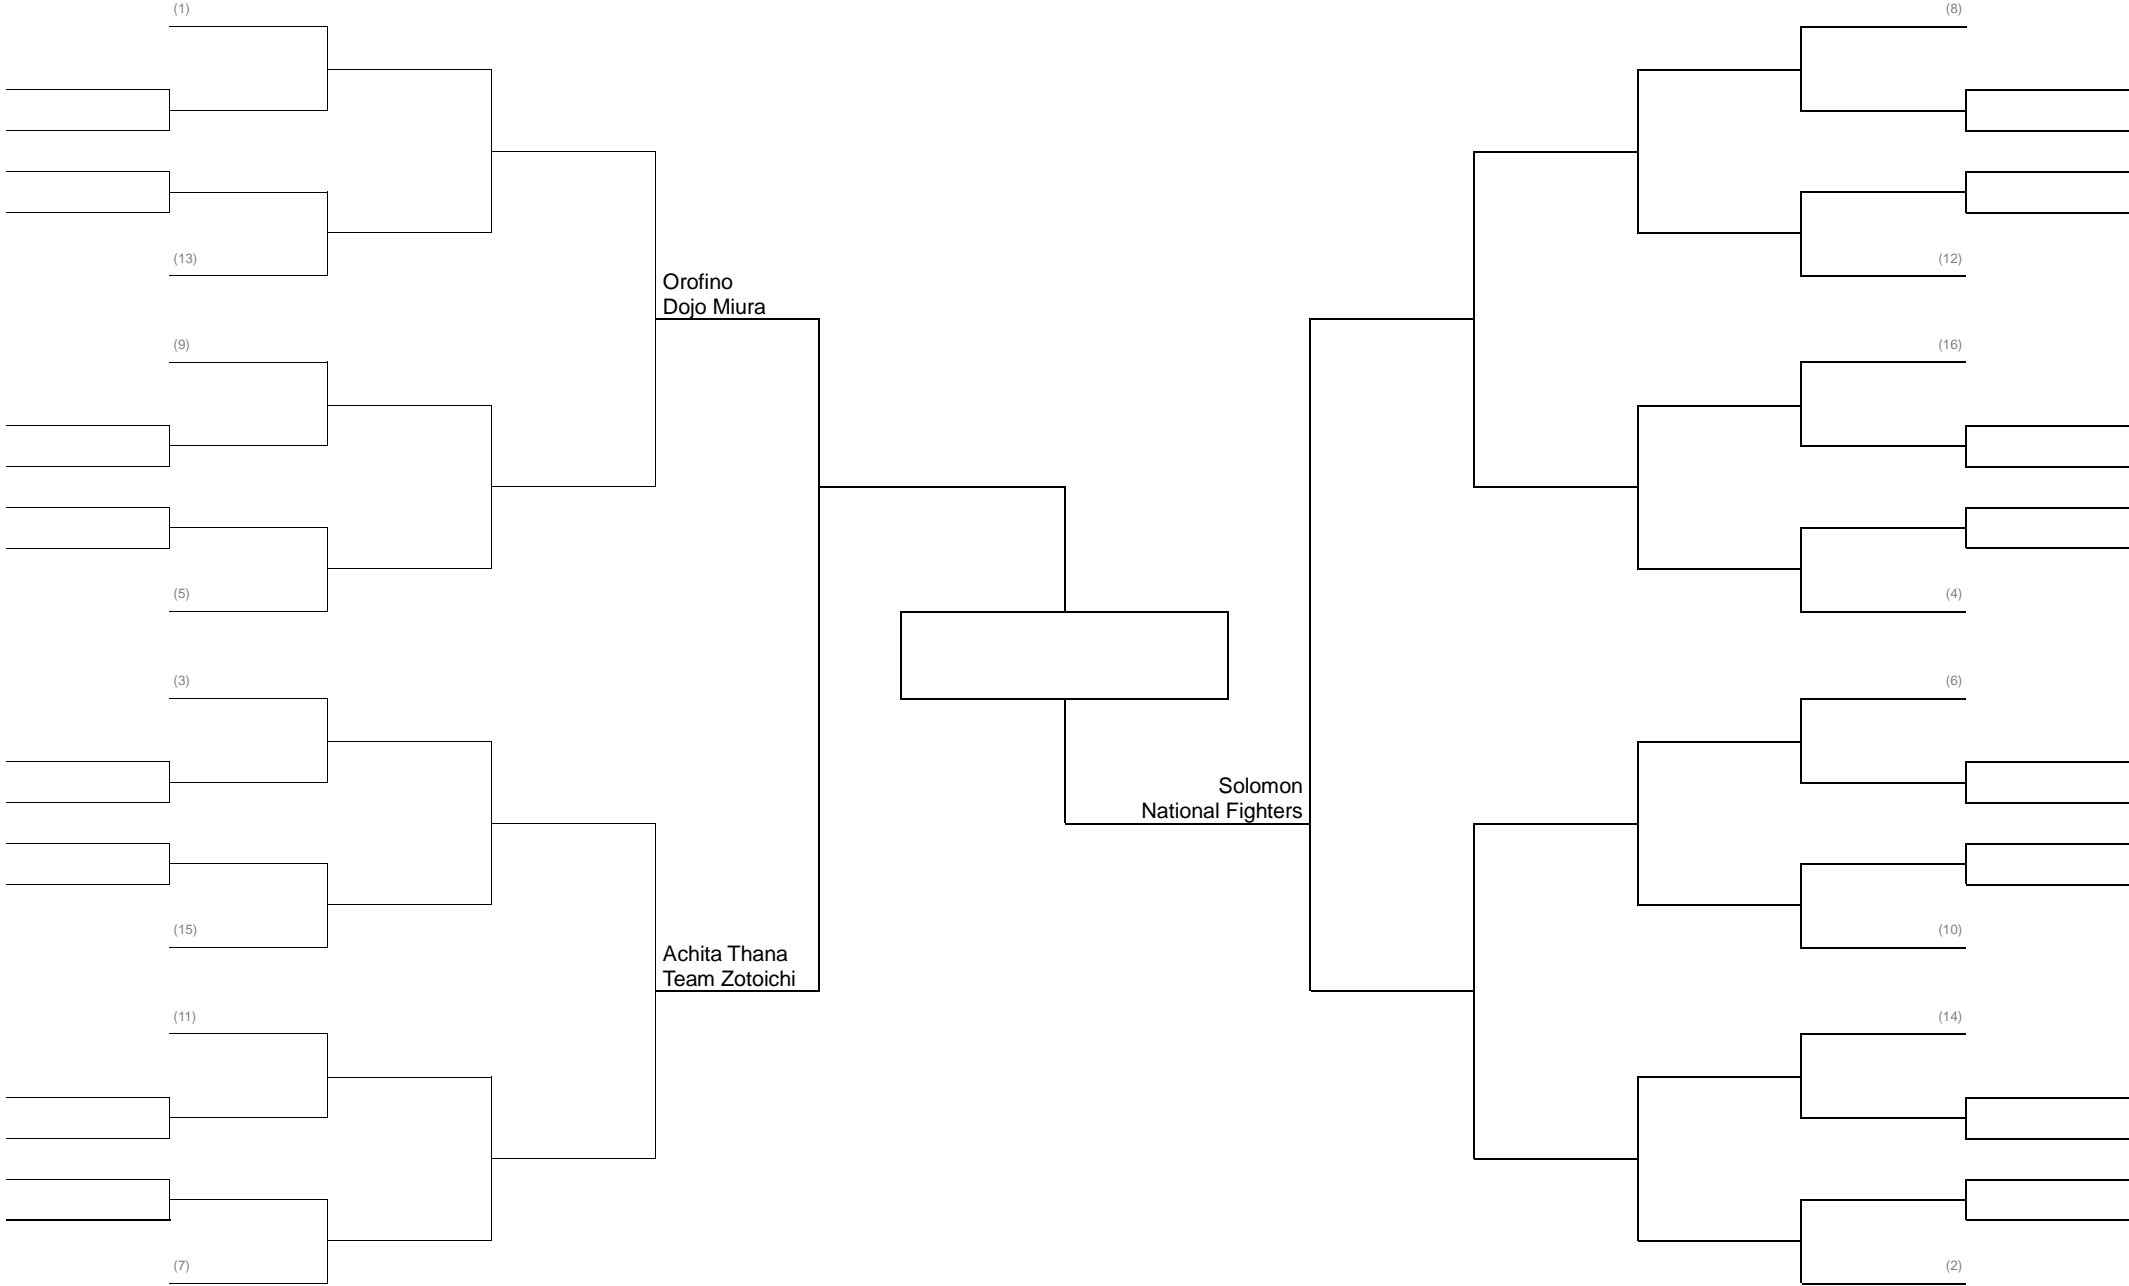

GRAPPLING CLASSE C-d 100 KG PESI MASSIMI Girone Italiana