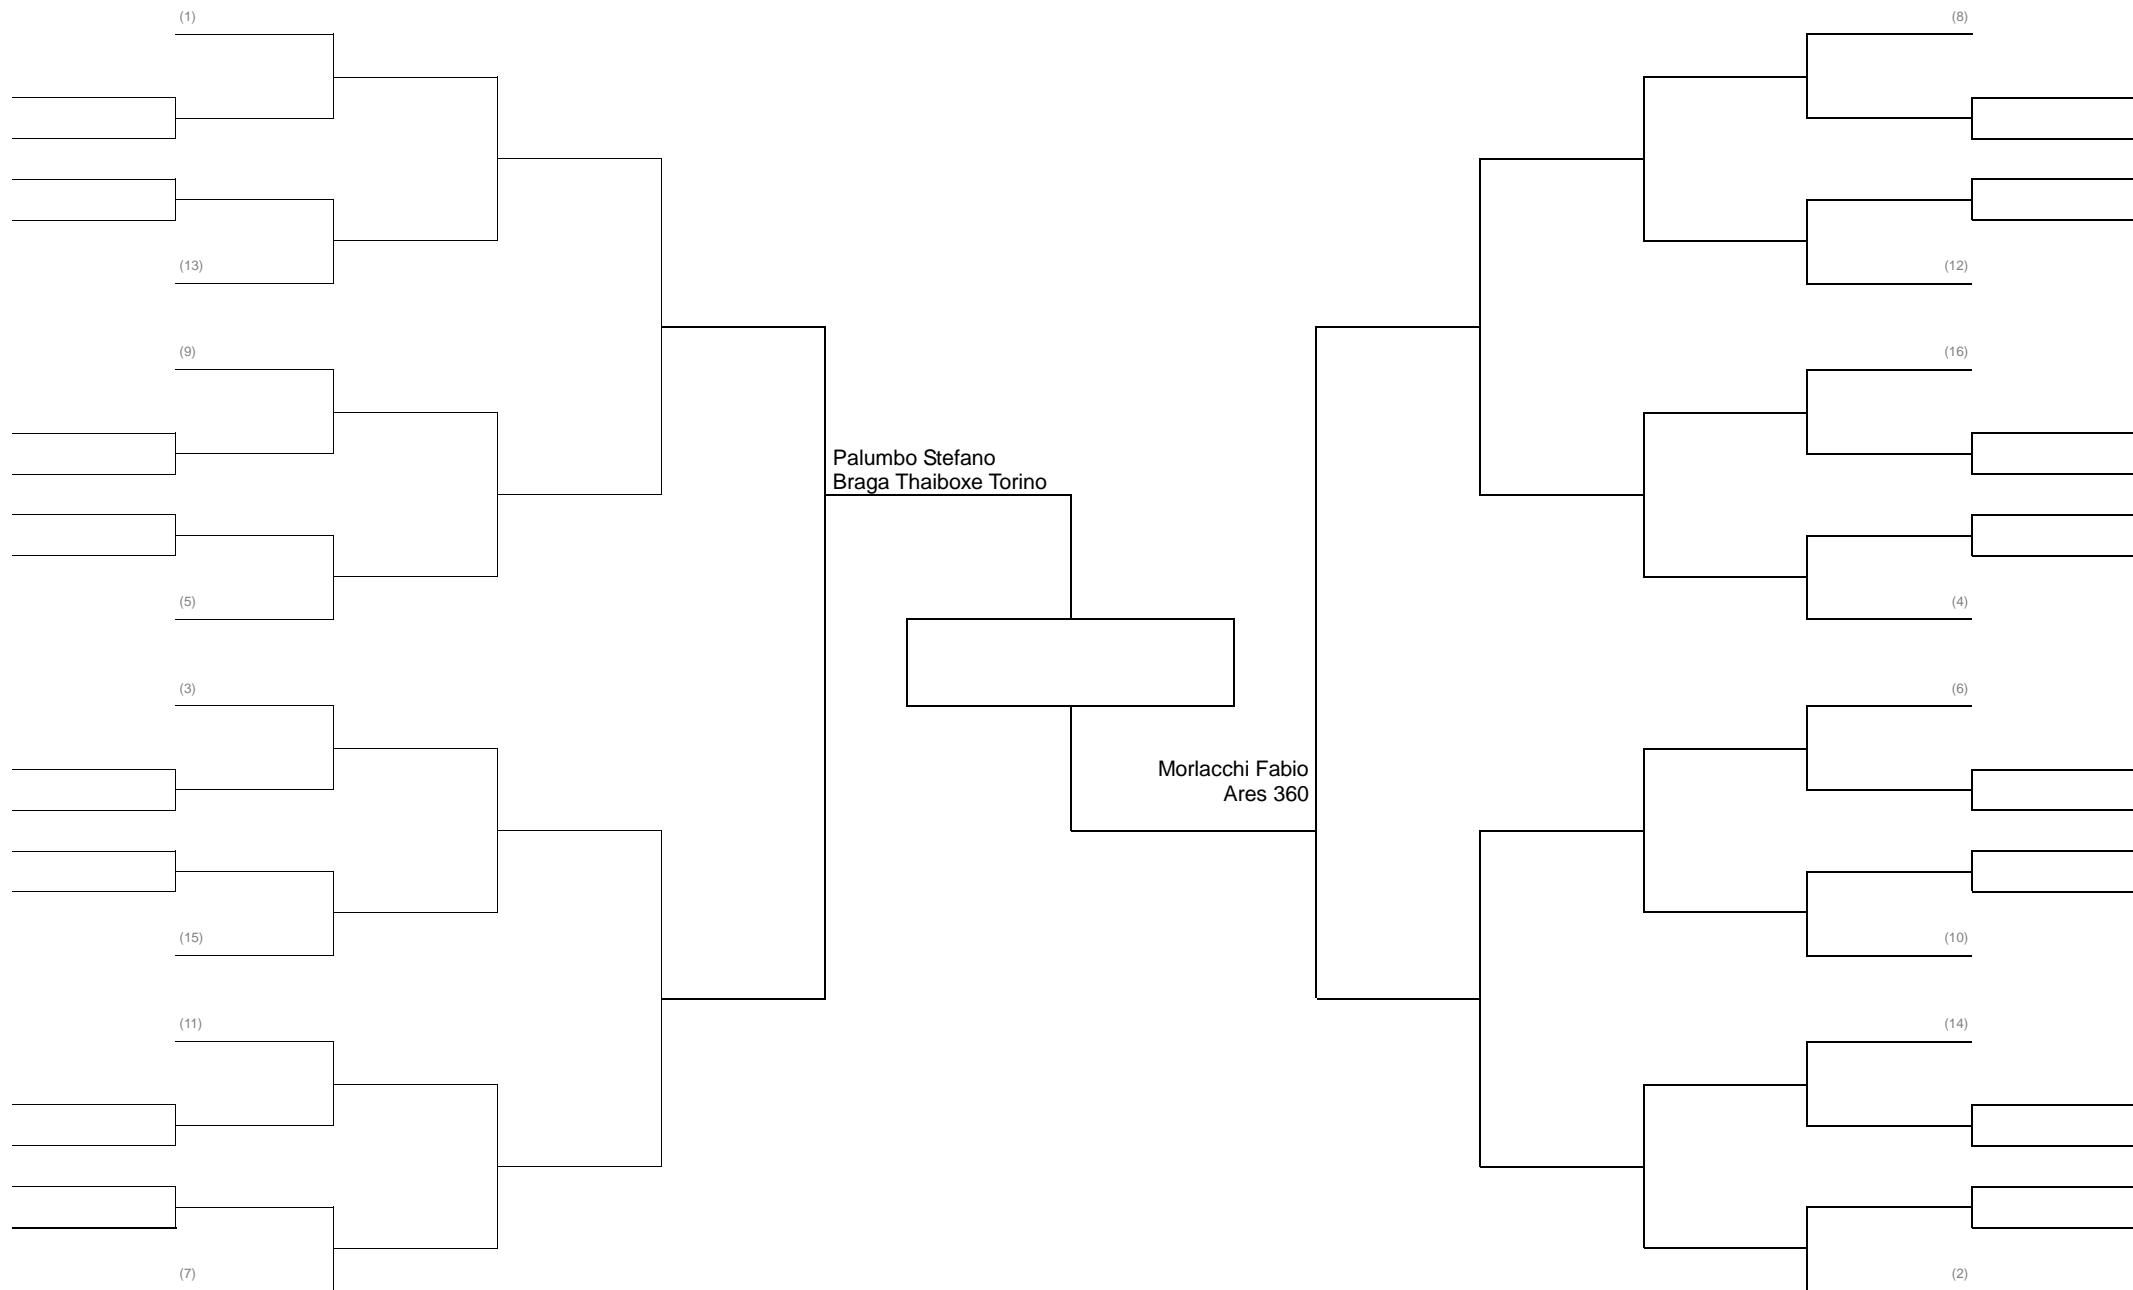

MMA LIGHT 62 KG PESI GALLO -

MMA LIGHT 66 KG PESI PIUMA

MMA LIGHT 71 KG PESI LEGGERI

MMA LIGHT 77 KG PESI WELTER

MMA LIGHT 84 KG PESI MEDI Girone Italiana

MMA LIGHT 93 KG PESI MASSIMI LEGGERI

MMA LIGHT 100/+100 KG PESI MASSIMI Girone Italiana

MMA LIGHT FEMMINILE FINO A 58 KG (pesi Mosca) Girone Italiana

MMA LIGHT JUNIORS FINO A 69 kg CASCO GROSSO GIRONE ITALIANA

MMA CONTATTO PIENO SERIE C fino a 71kg CASCO GROSSO

GRAPPLING CLASSE A 66 KG PESI LEGGERI