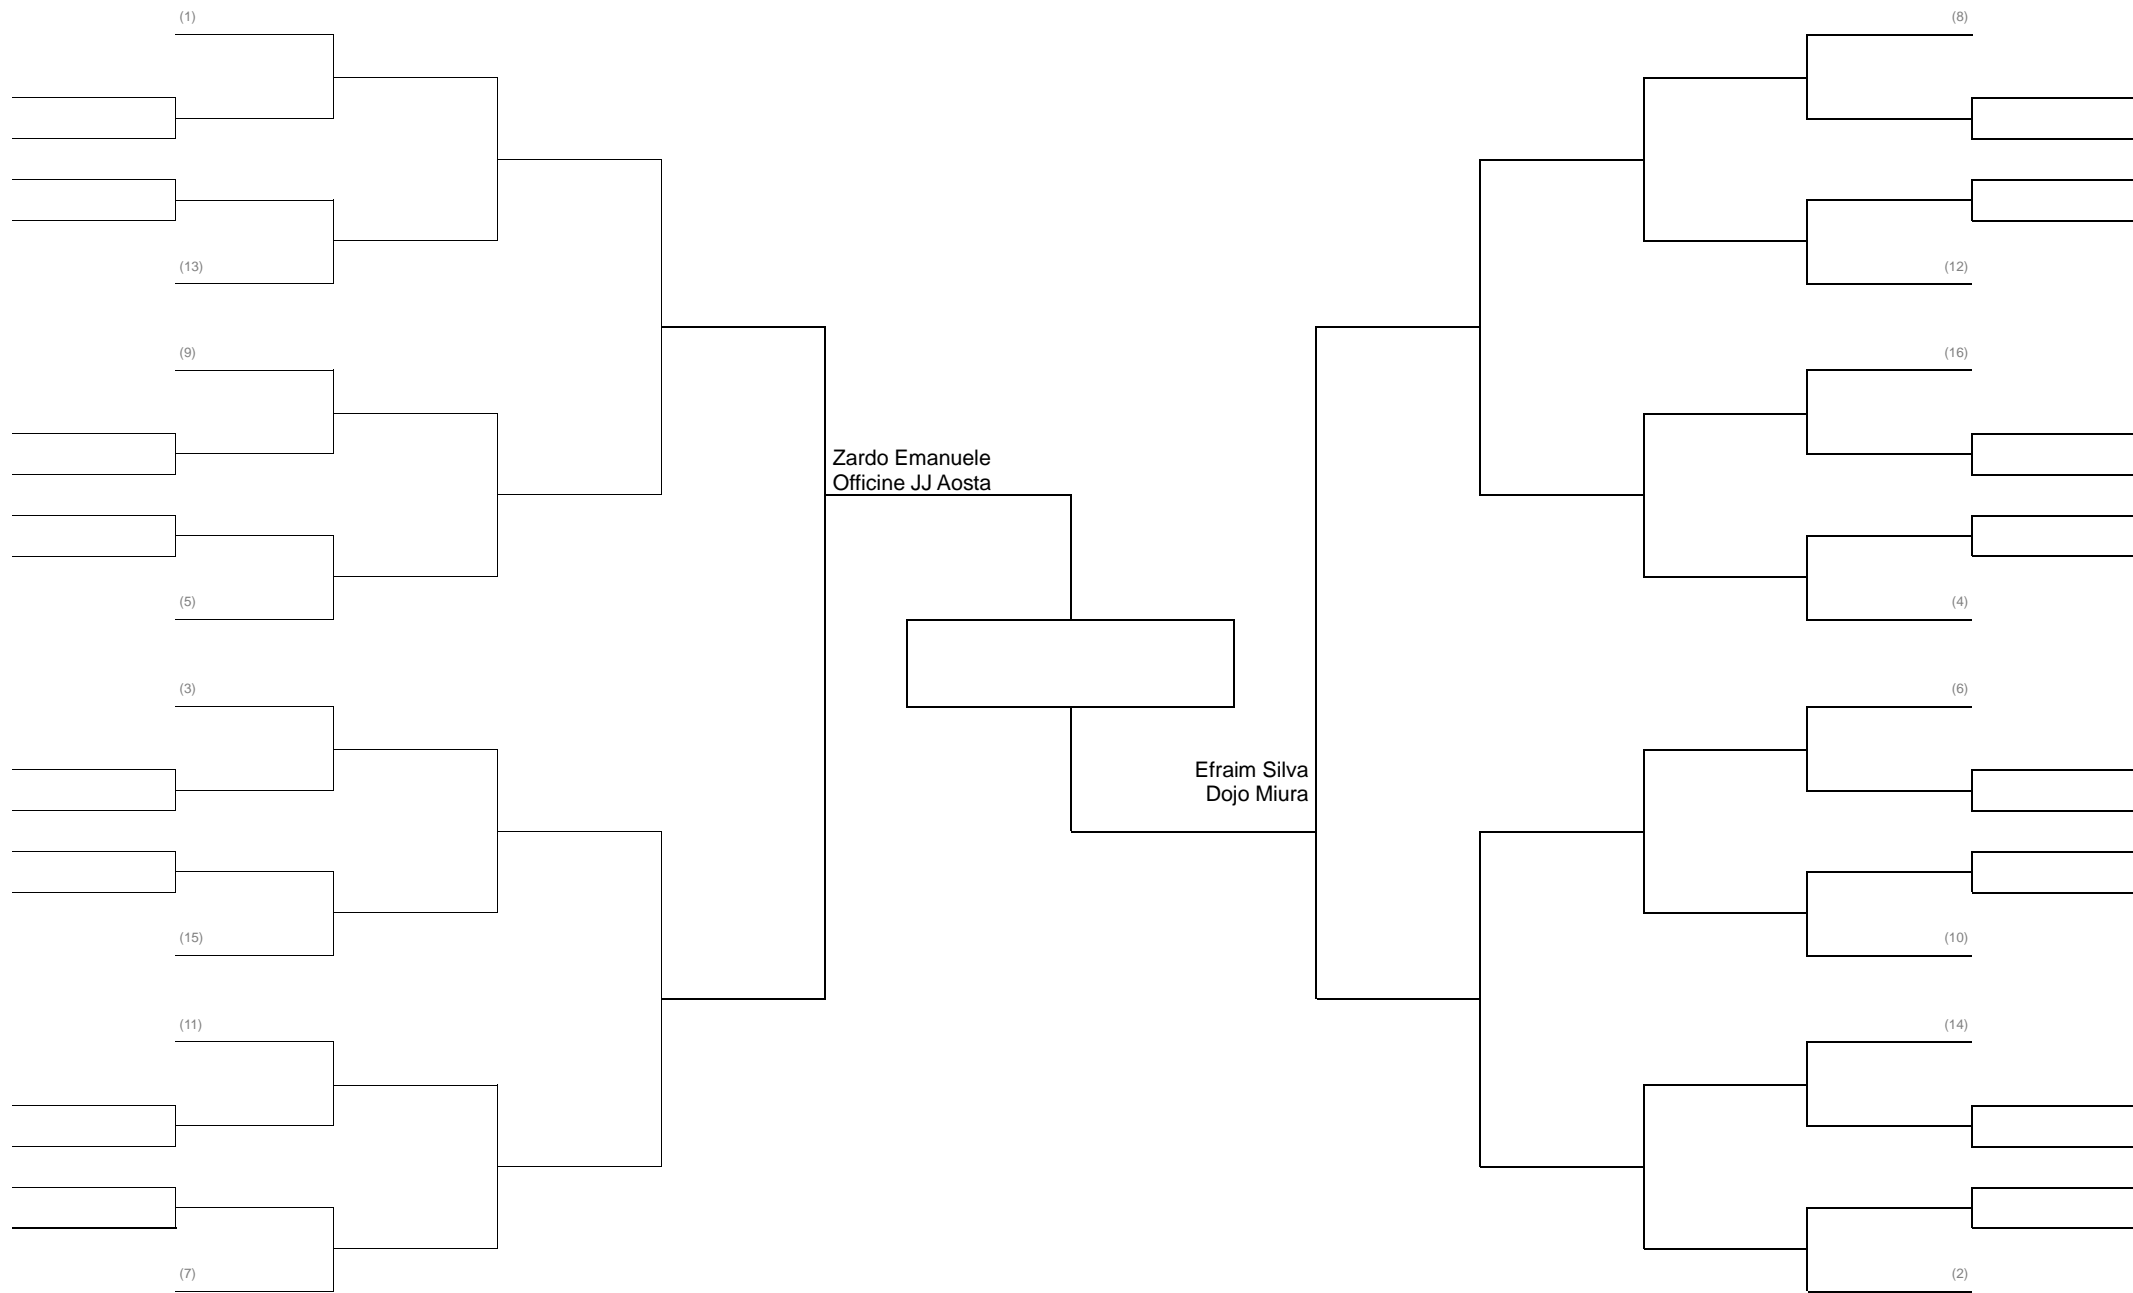

GRAPPLING CLASSE A 100 KG PESI MASSIMI