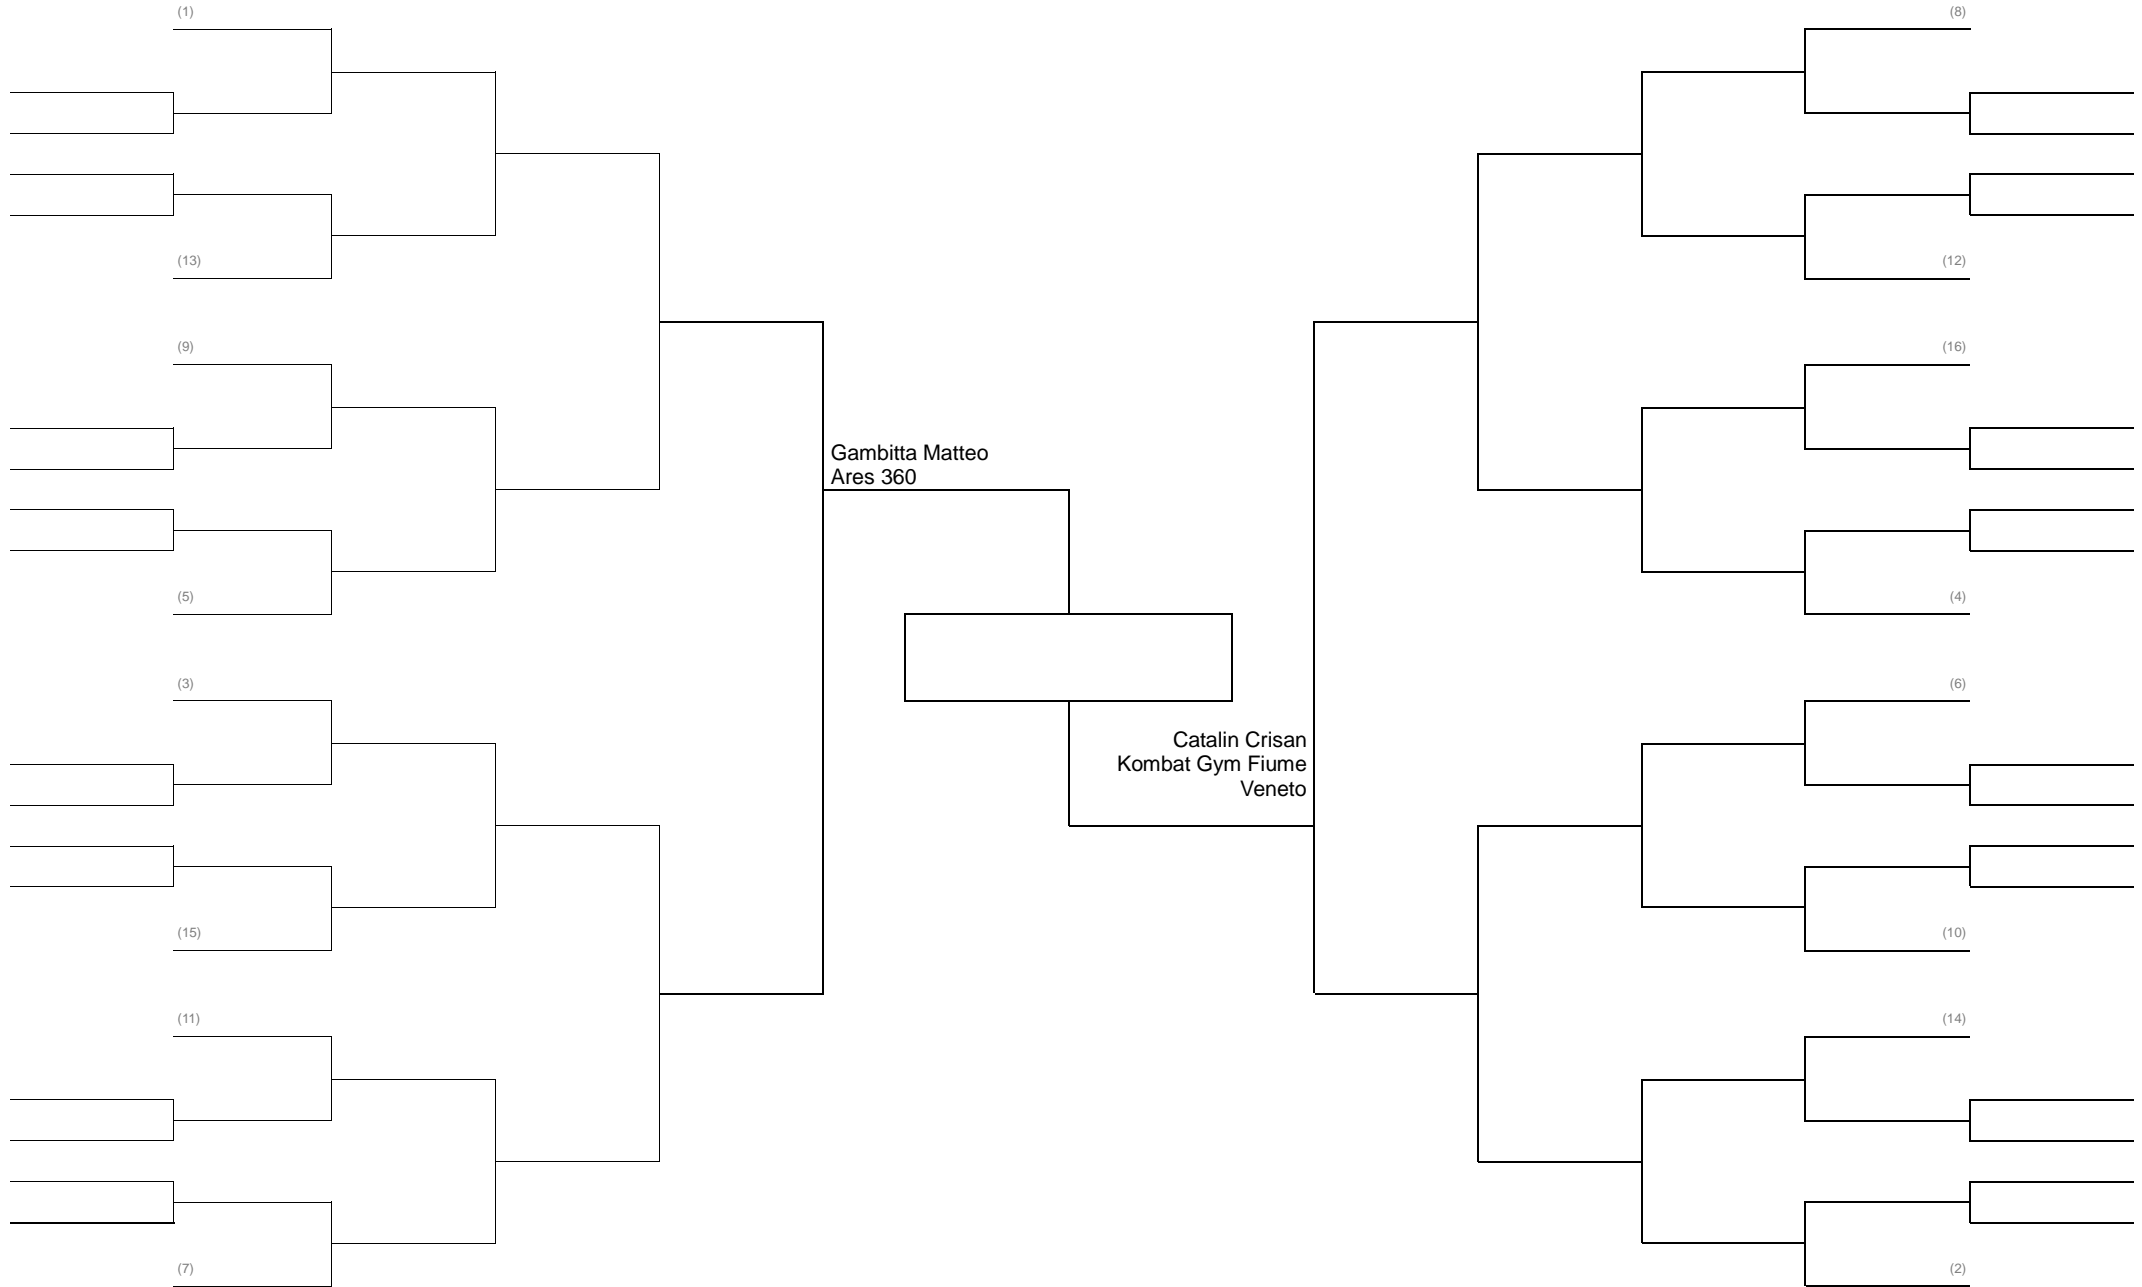

GRAPPLING CLASSE A 77 KG WELTER Girone Italiana

GRAPPLING CLASSE A 84 KG PESI MEDI

GRAPPLING CLASSE A 100 KG PESI MASSIMI

GRAPPLING CLASSE A -71 KG PESI Leggeri

GRAPPLING CLASSE B 71 KG PESI LEGGERI Girone Italiana