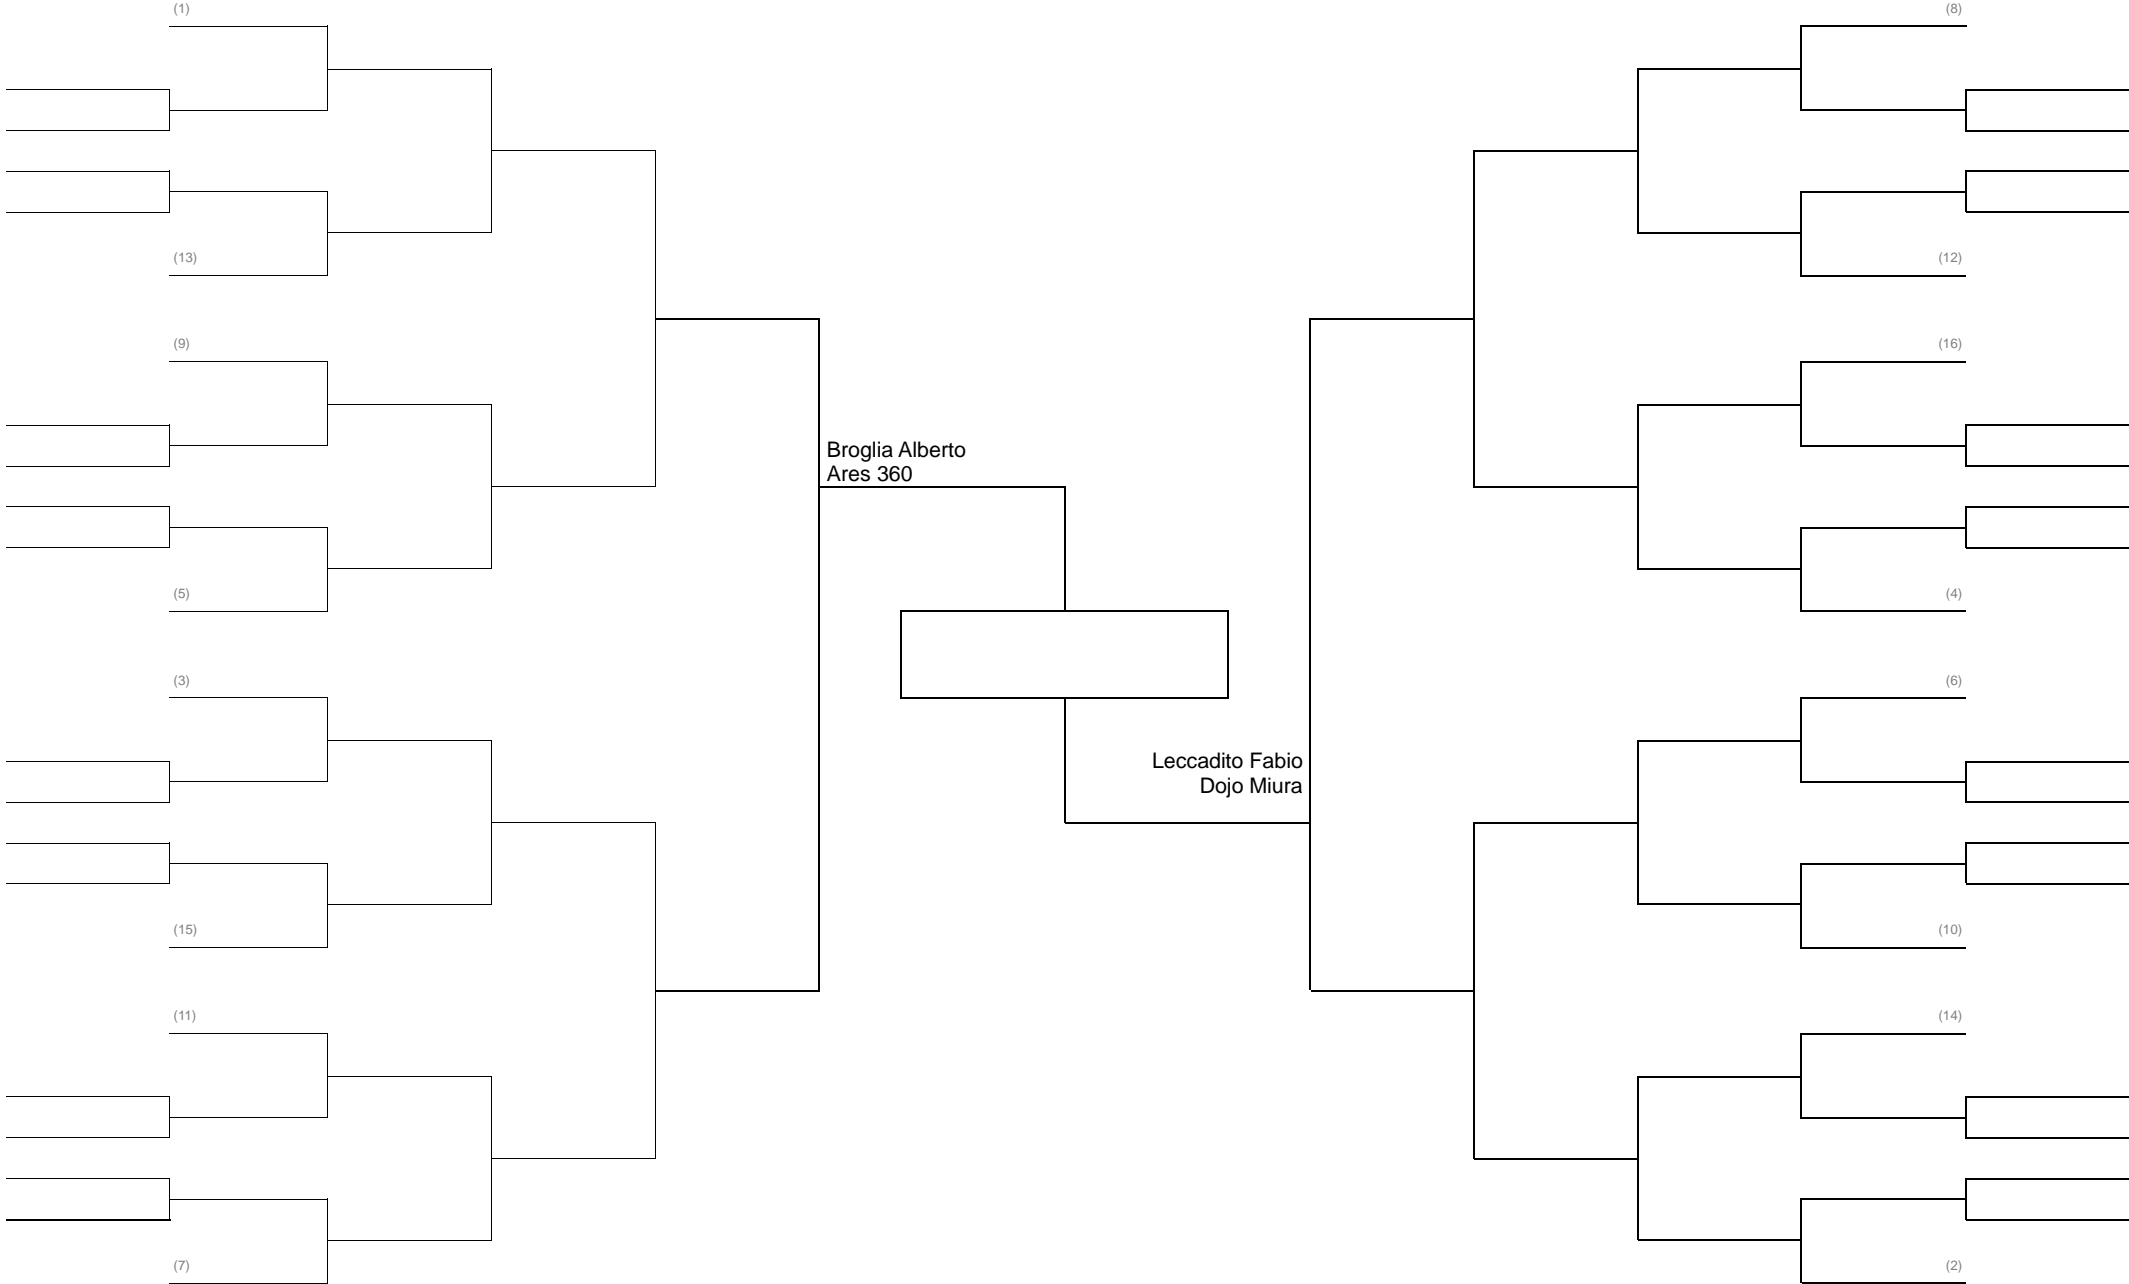

GRAPPLING CADETTI -71 KG MINORI