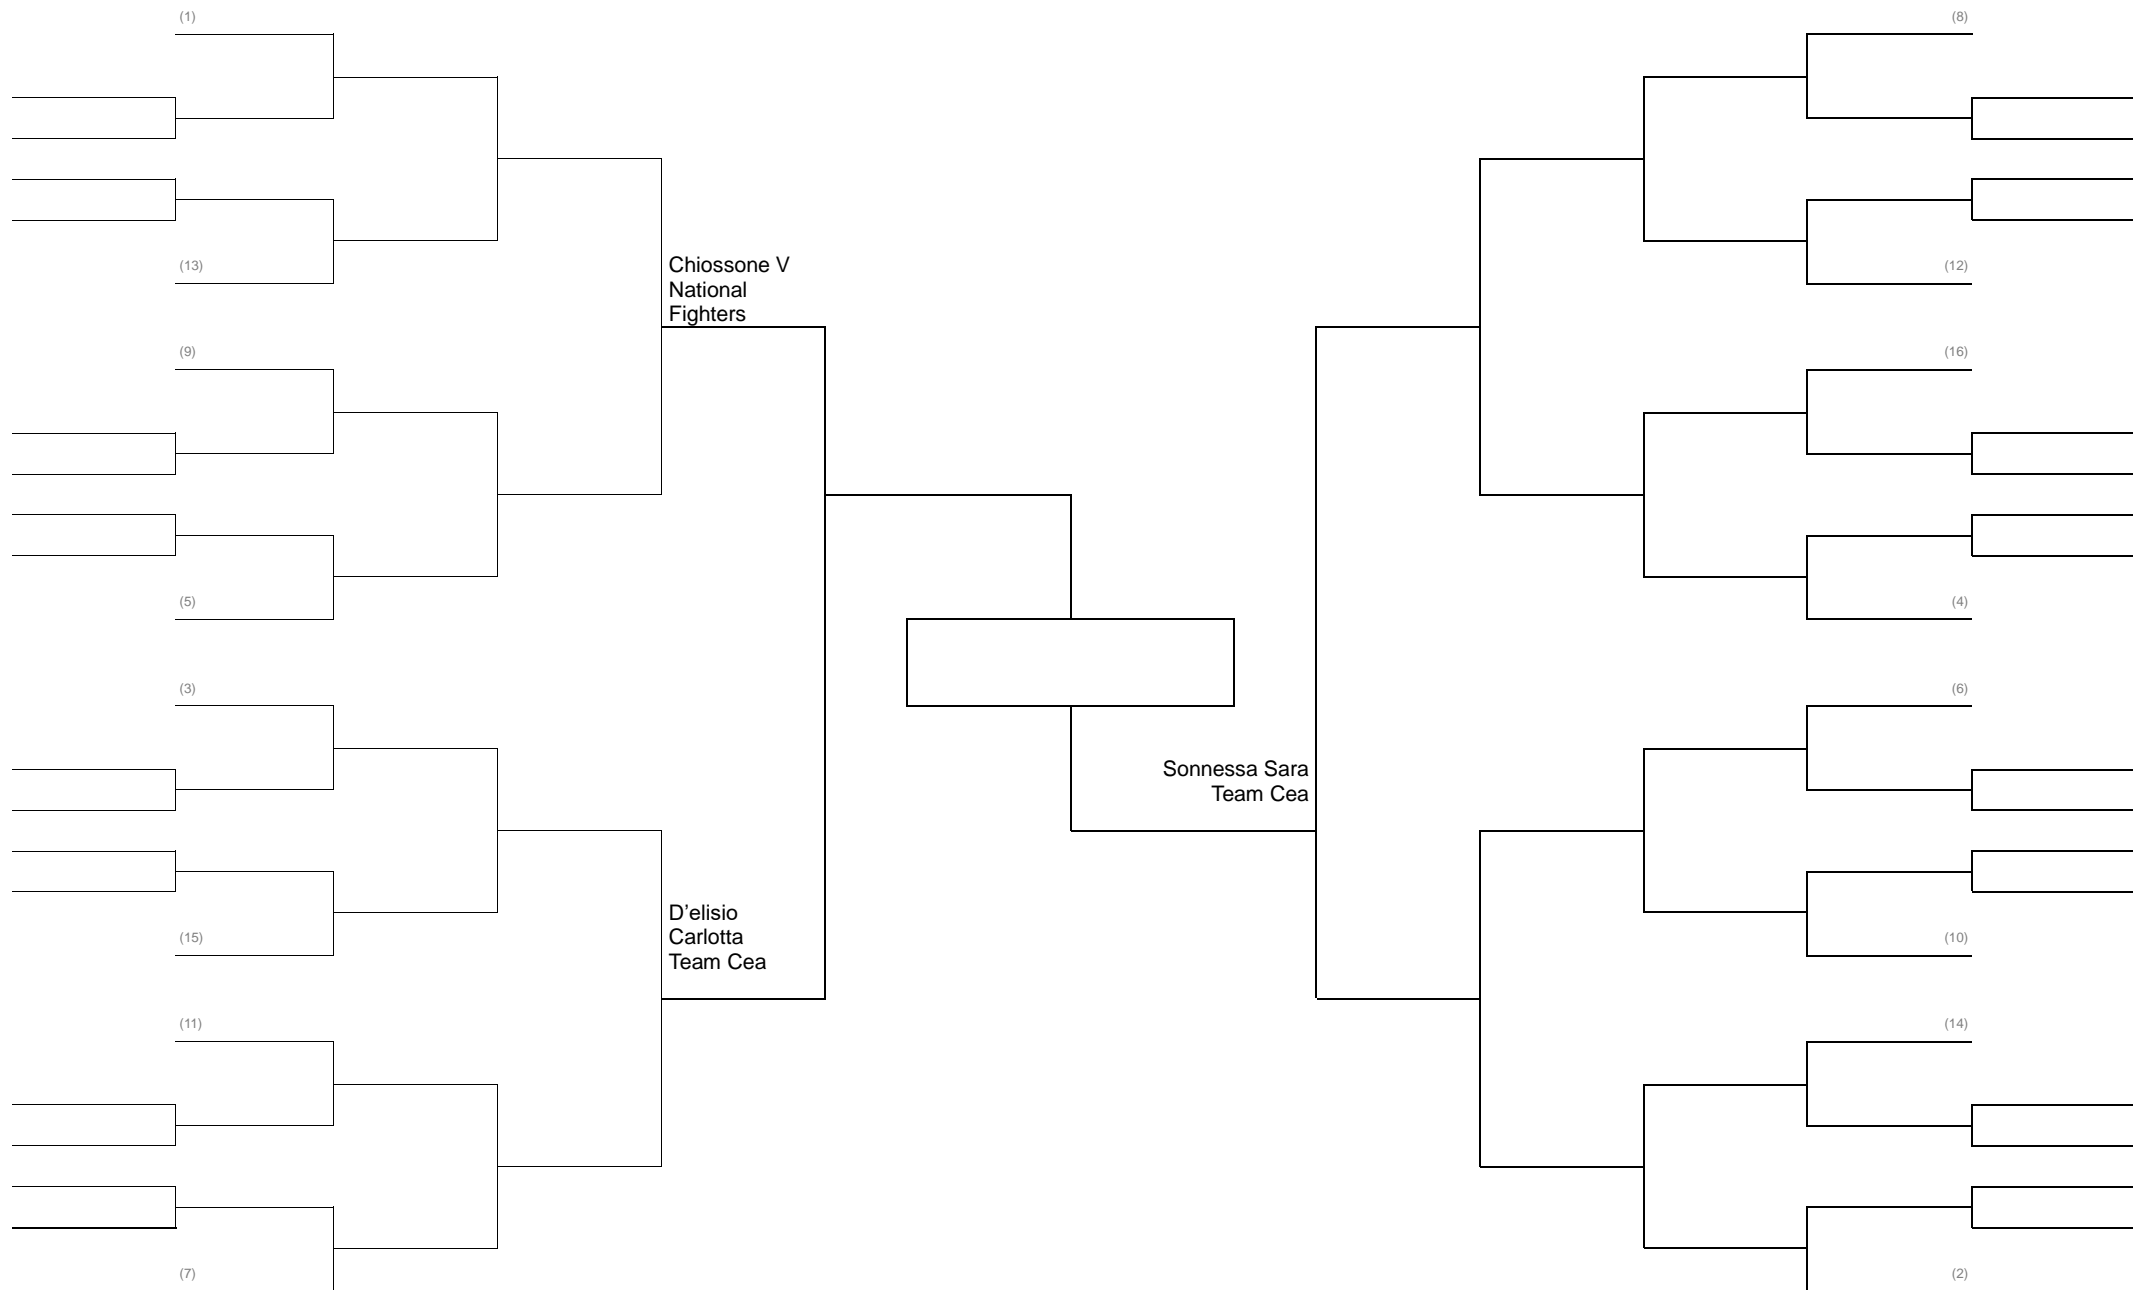

MMA LIGHT 62 KG PESI GALLO -

MMA LIGHT 66 KG PESI PIUMA

MMA LIGHT 71 KG PESI LEGGERI

MMA LIGHT 77 KG PESI WELTER

MMA LIGHT 84 KG PESI MEDI Girone Italiana

MMA LIGHT 93 KG PESI MASSIMI LEGGERI

MMA LIGHT 100/+100 KG PESI MASSIMI Girone Italiana

MMA LIGHT FEMMINILE FINO A 58 KG (pesi Mosca) Girone Italiana

MMA LIGHT JUNIORS FINO A 69 kg CASCO GROSSO GIRONE ITALIANA

MMA CONTATTO PIENO SERIE C fino a 71kg CASCO GROSSO

GRAPPLING CLASSE A 66 KG PESI LEGGERI