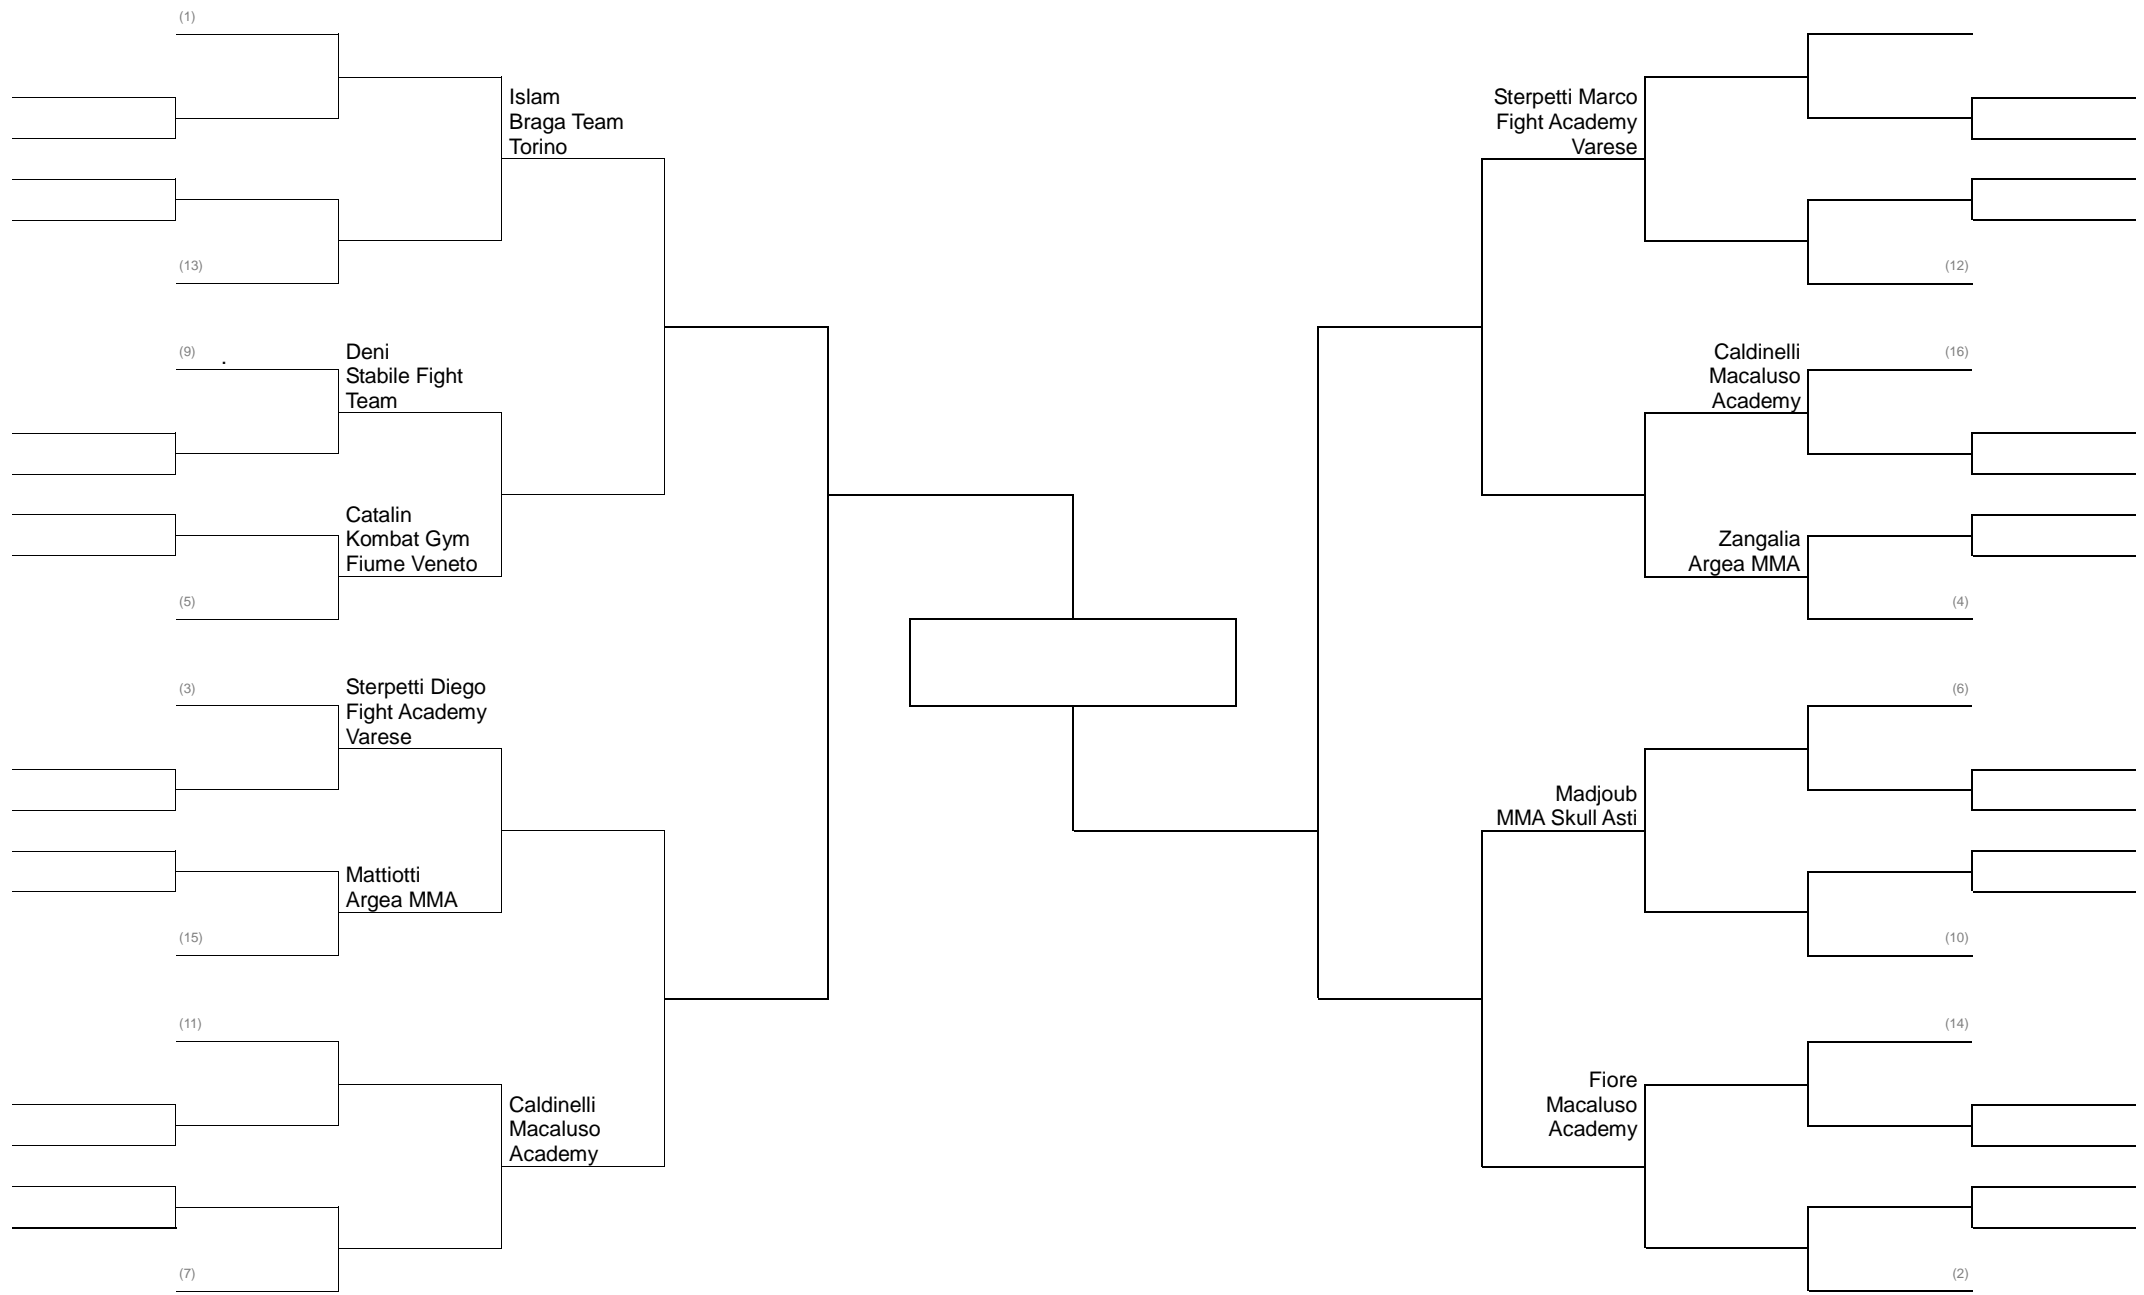

MMA LIGHT 62 KG PESI GALLO -

MMA LIGHT 66 KG PESI PIUMA

MMA LIGHT 71 KG PESI LEGGERI

MMA LIGHT 77 KG PESI WELTER

MMA LIGHT 84 KG PESI MEDI Girone Italiana

MMA LIGHT 93 KG PESI MASSIMI LEGGERI

MMA LIGHT 100/+100 KG PESI MASSIMI Girone Italiana

MMA LIGHT FEMMINILE FINO A 58 KG (pesi Mosca) Girone Italiana

MMA LIGHT JUNIORS FINO A 69 kg CASCO GROSSO GIRONE ITALIANA

MMA CONTATTO PIENO SERIE C fino a 71kg CASCO GROSSO

GRAPPLING CLASSE A 66 KG PESI LEGGERI