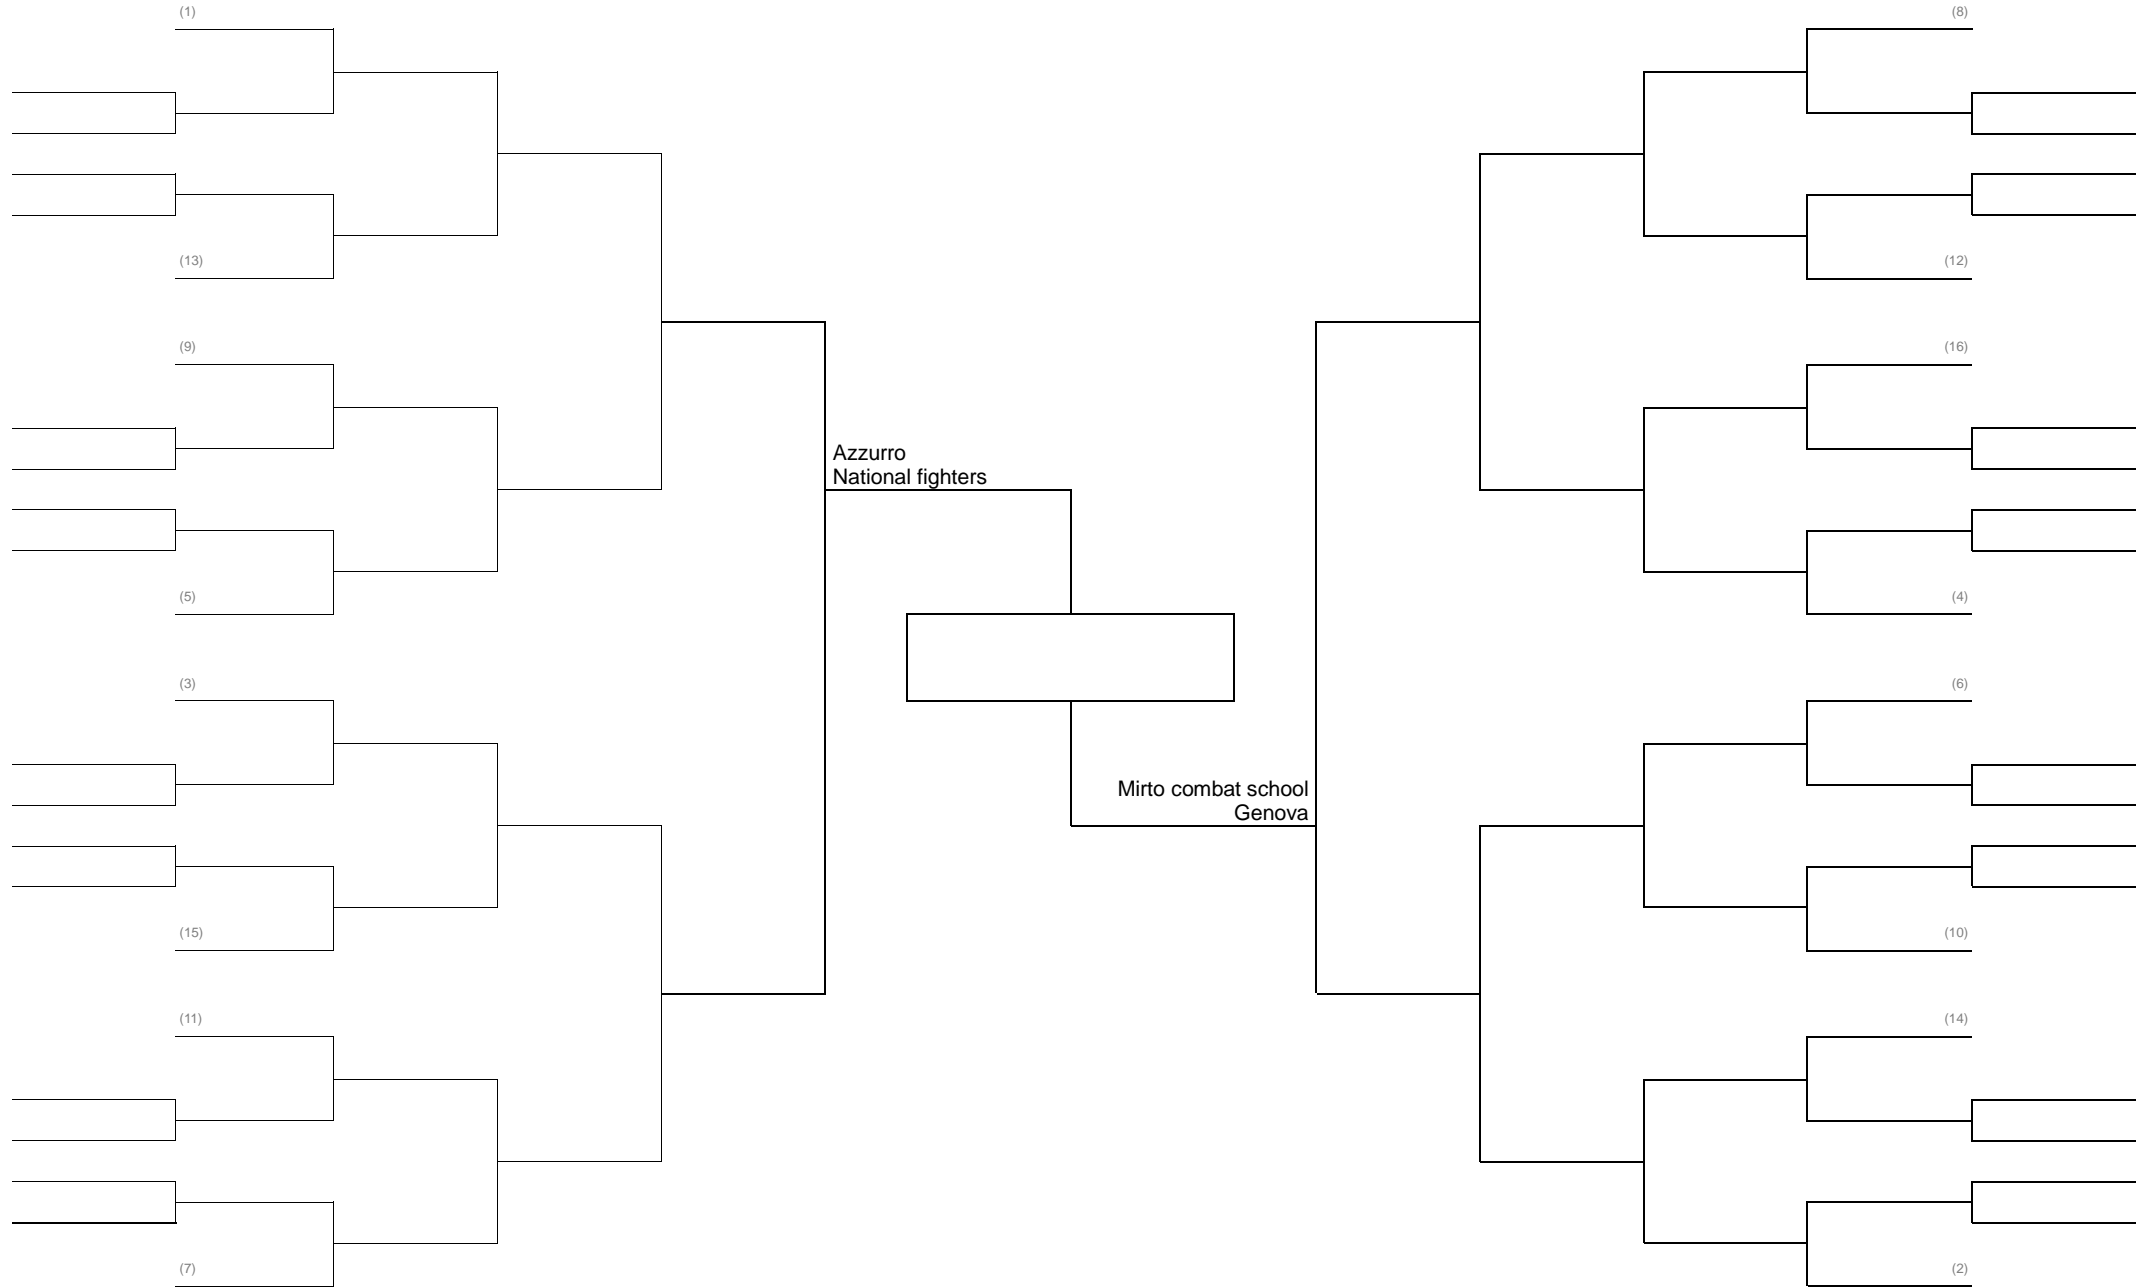

GRAPPLING CLASSE C-d 84 KG PESI MEDI