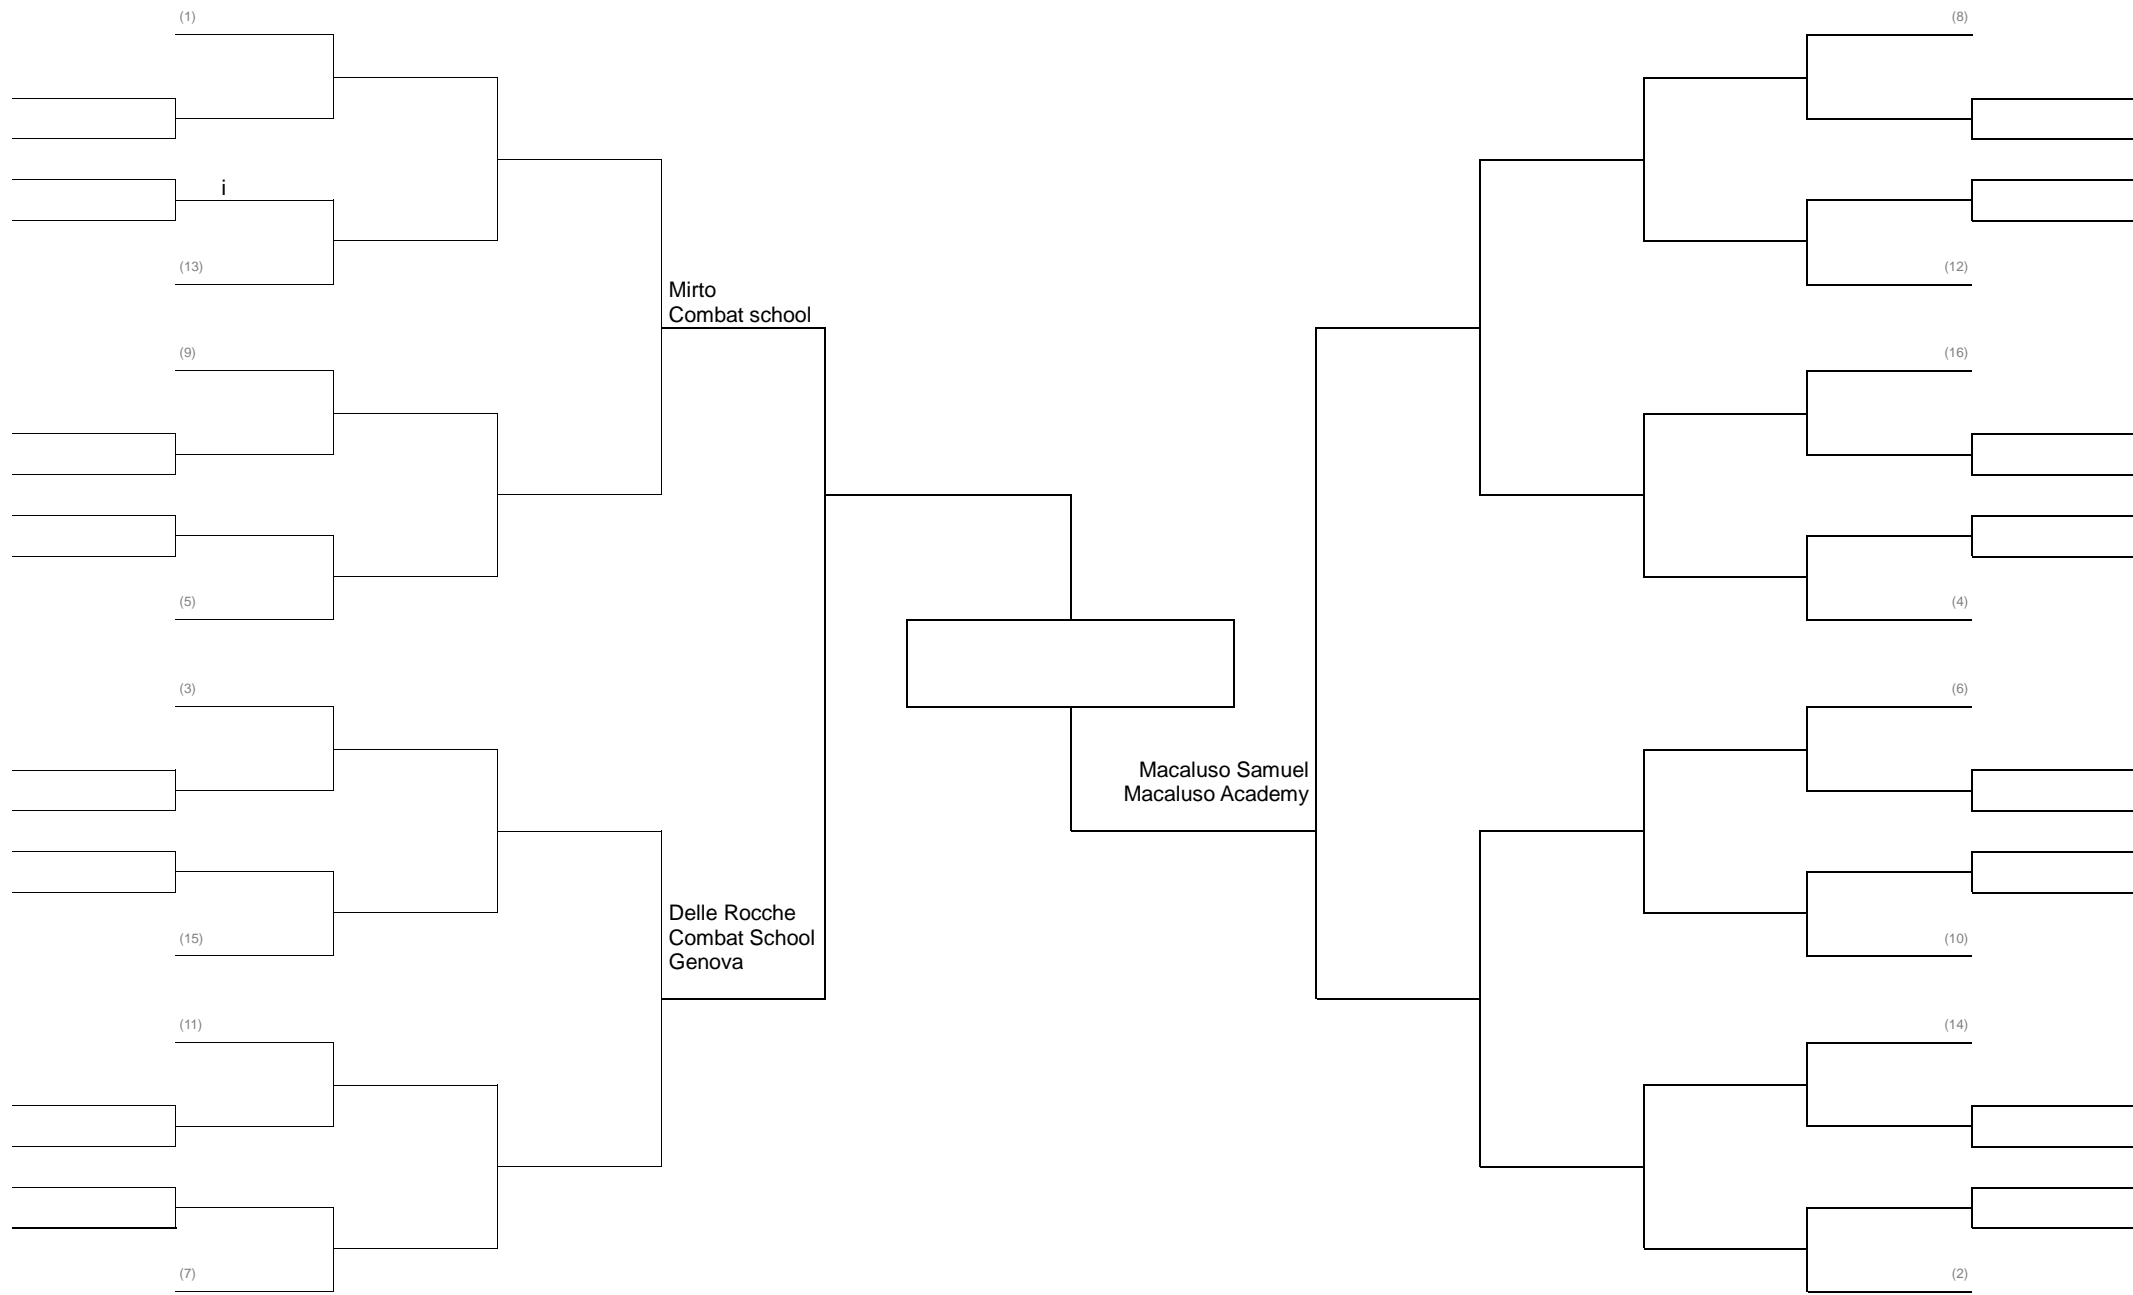

MMA LIGHT 62 KG PESI GALLO -

MMA LIGHT 66 KG PESI PIUMA

MMA LIGHT 71 KG PESI LEGGERI

MMA LIGHT 77 KG PESI WELTER

MMA LIGHT 84 KG PESI MEDI Girone Italiana

MMA LIGHT 93 KG PESI MASSIMI LEGGERI

MMA LIGHT 100/+100 KG PESI MASSIMI Girone Italiana

MMA LIGHT FEMMINILE FINO A 58 KG (pesi Mosca) Girone Italiana

MMA LIGHT JUNIORS FINO A 69 kg CASCO GROSSO GIRONE ITALIANA

MMA CONTATTO PIENO SERIE C fino a 71kg CASCO GROSSO

GRAPPLING CLASSE A 66 KG PESI LEGGERI