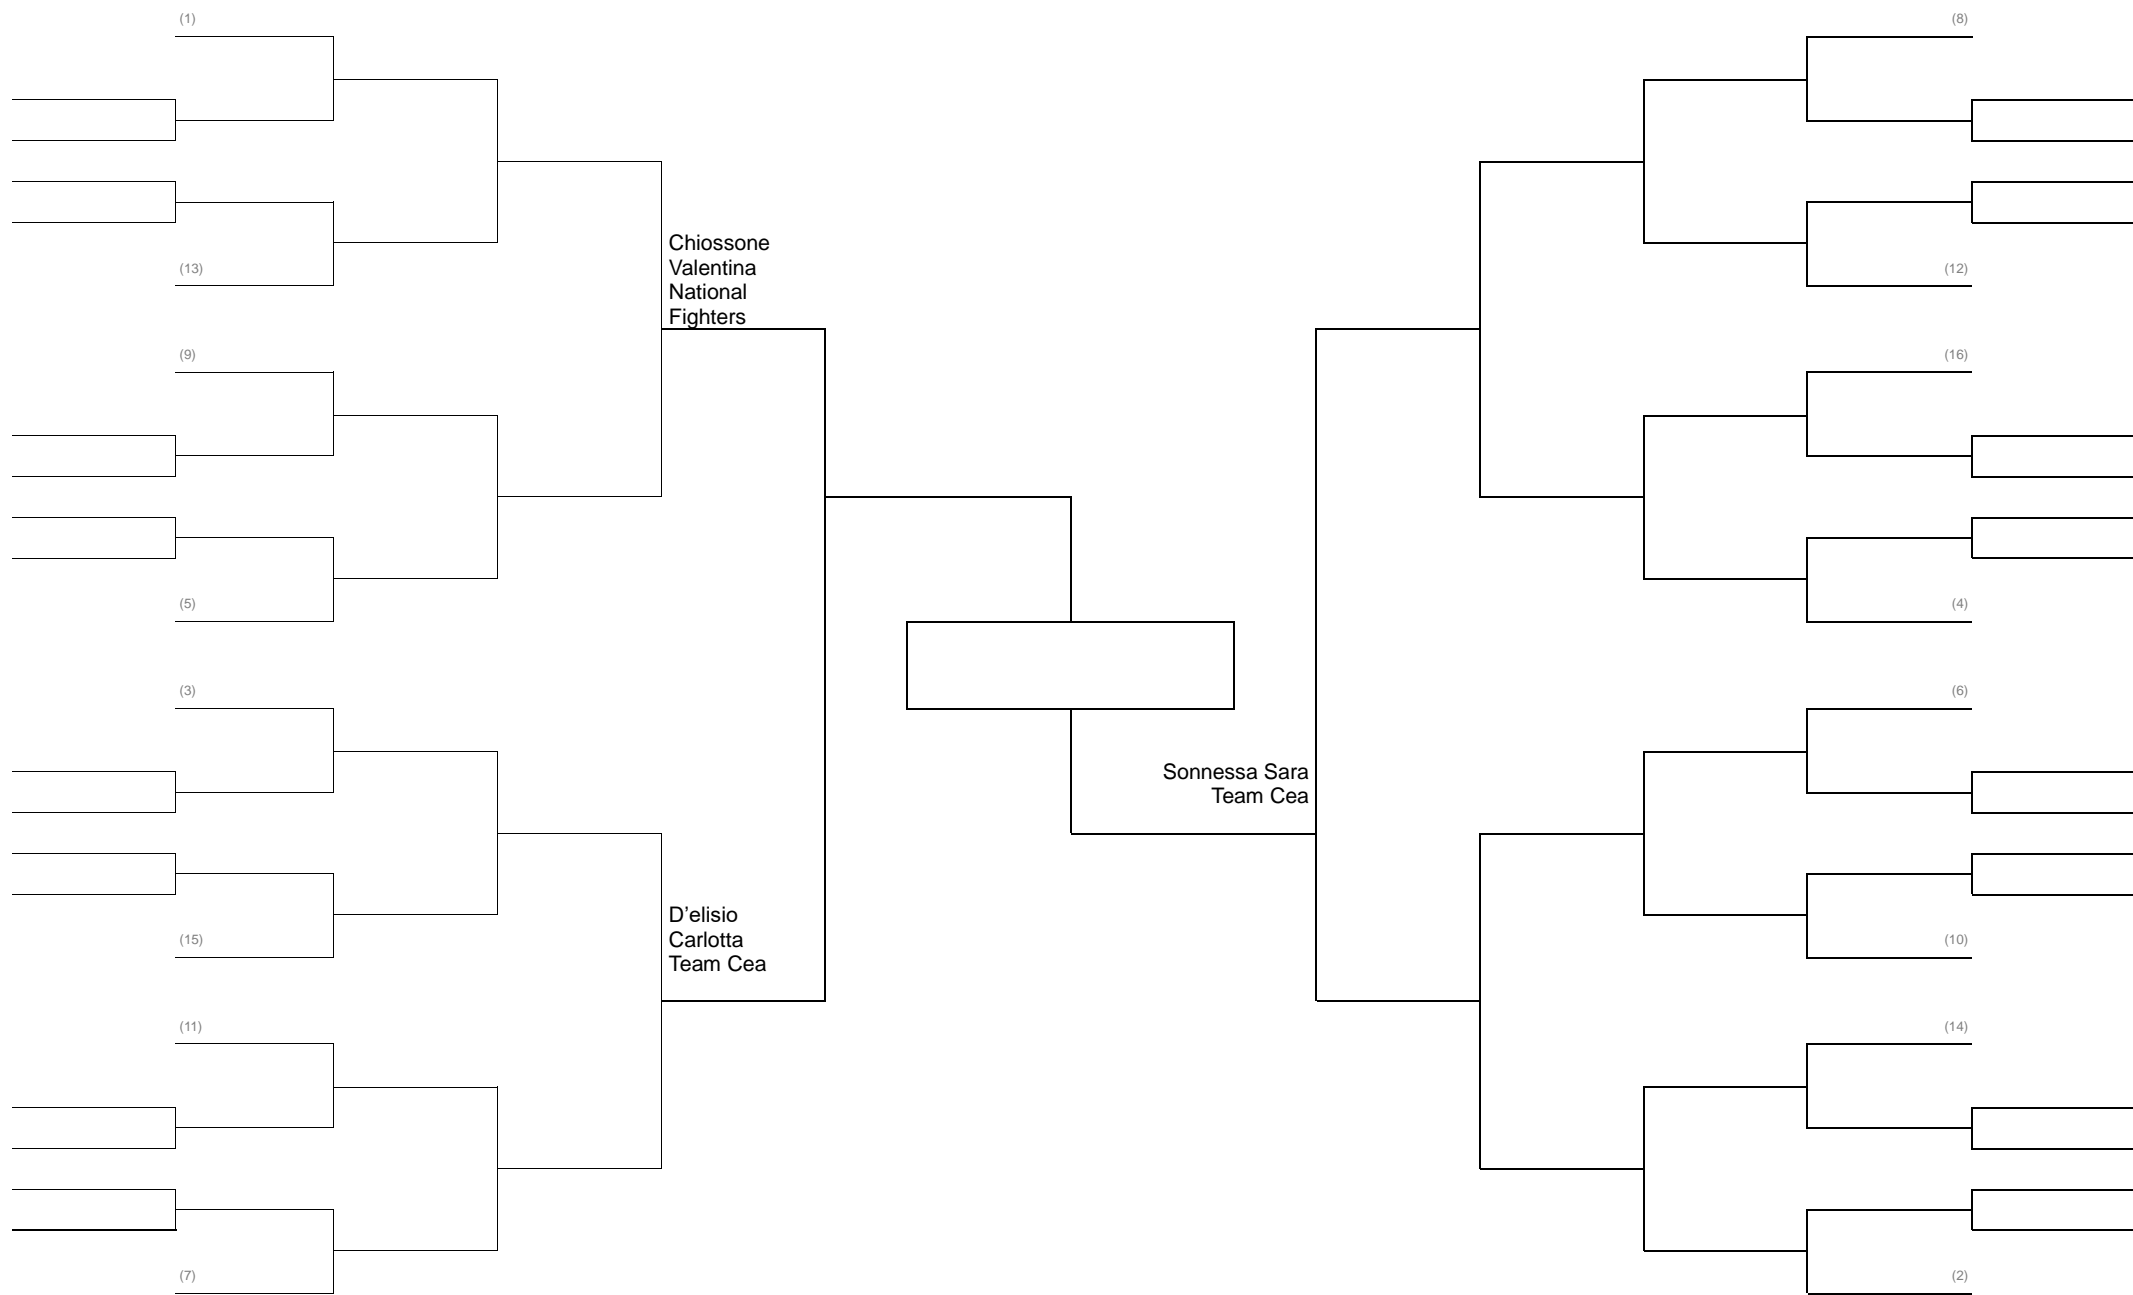

GRAPPLING FEMMINILE 58 KG PESI MOSCA