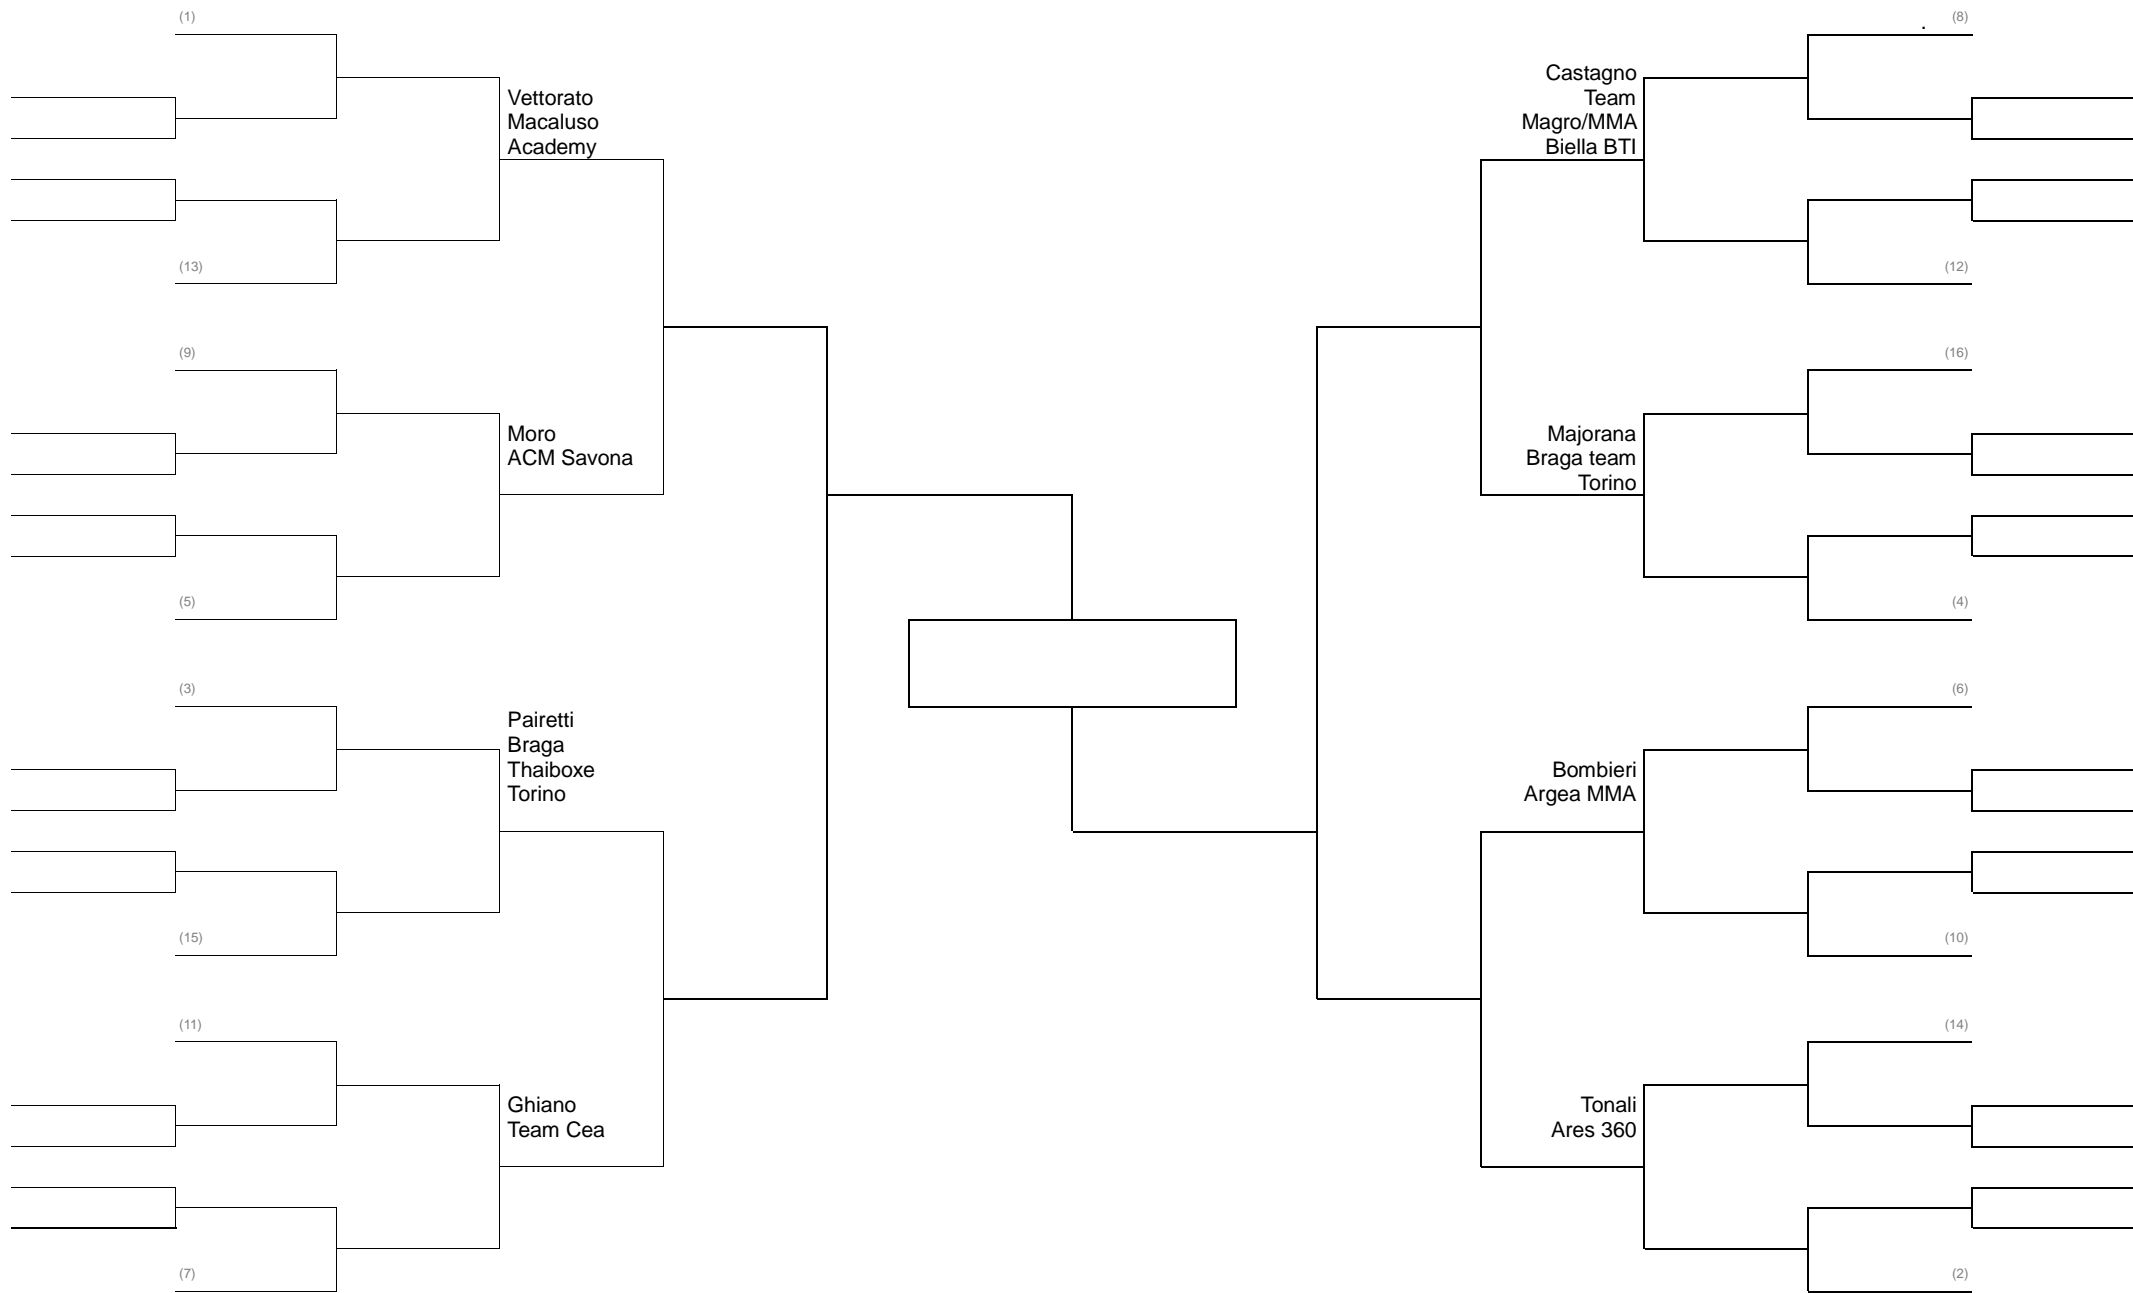

MMA LIGHT 62 KG PESI GALLO -

MMA LIGHT 66 KG PESI PIUMA

MMA LIGHT 71 KG PESI LEGGERI

MMA LIGHT 77 KG PESI WELTER

MMA LIGHT 84 KG PESI MEDI Girone Italiana

MMA LIGHT 93 KG PESI MASSIMI LEGGERI

MMA LIGHT 100/+100 KG PESI MASSIMI Girone Italiana

MMA LIGHT FEMMINILE FINO A 58 KG (pesi Mosca) Girone Italiana

MMA LIGHT JUNIORS FINO A 69 kg CASCO GROSSO GIRONE ITALIANA

MMA CONTATTO PIENO SERIE C fino a 71kg CASCO GROSSO

GRAPPLING CLASSE A 66 KG PESI LEGGERI