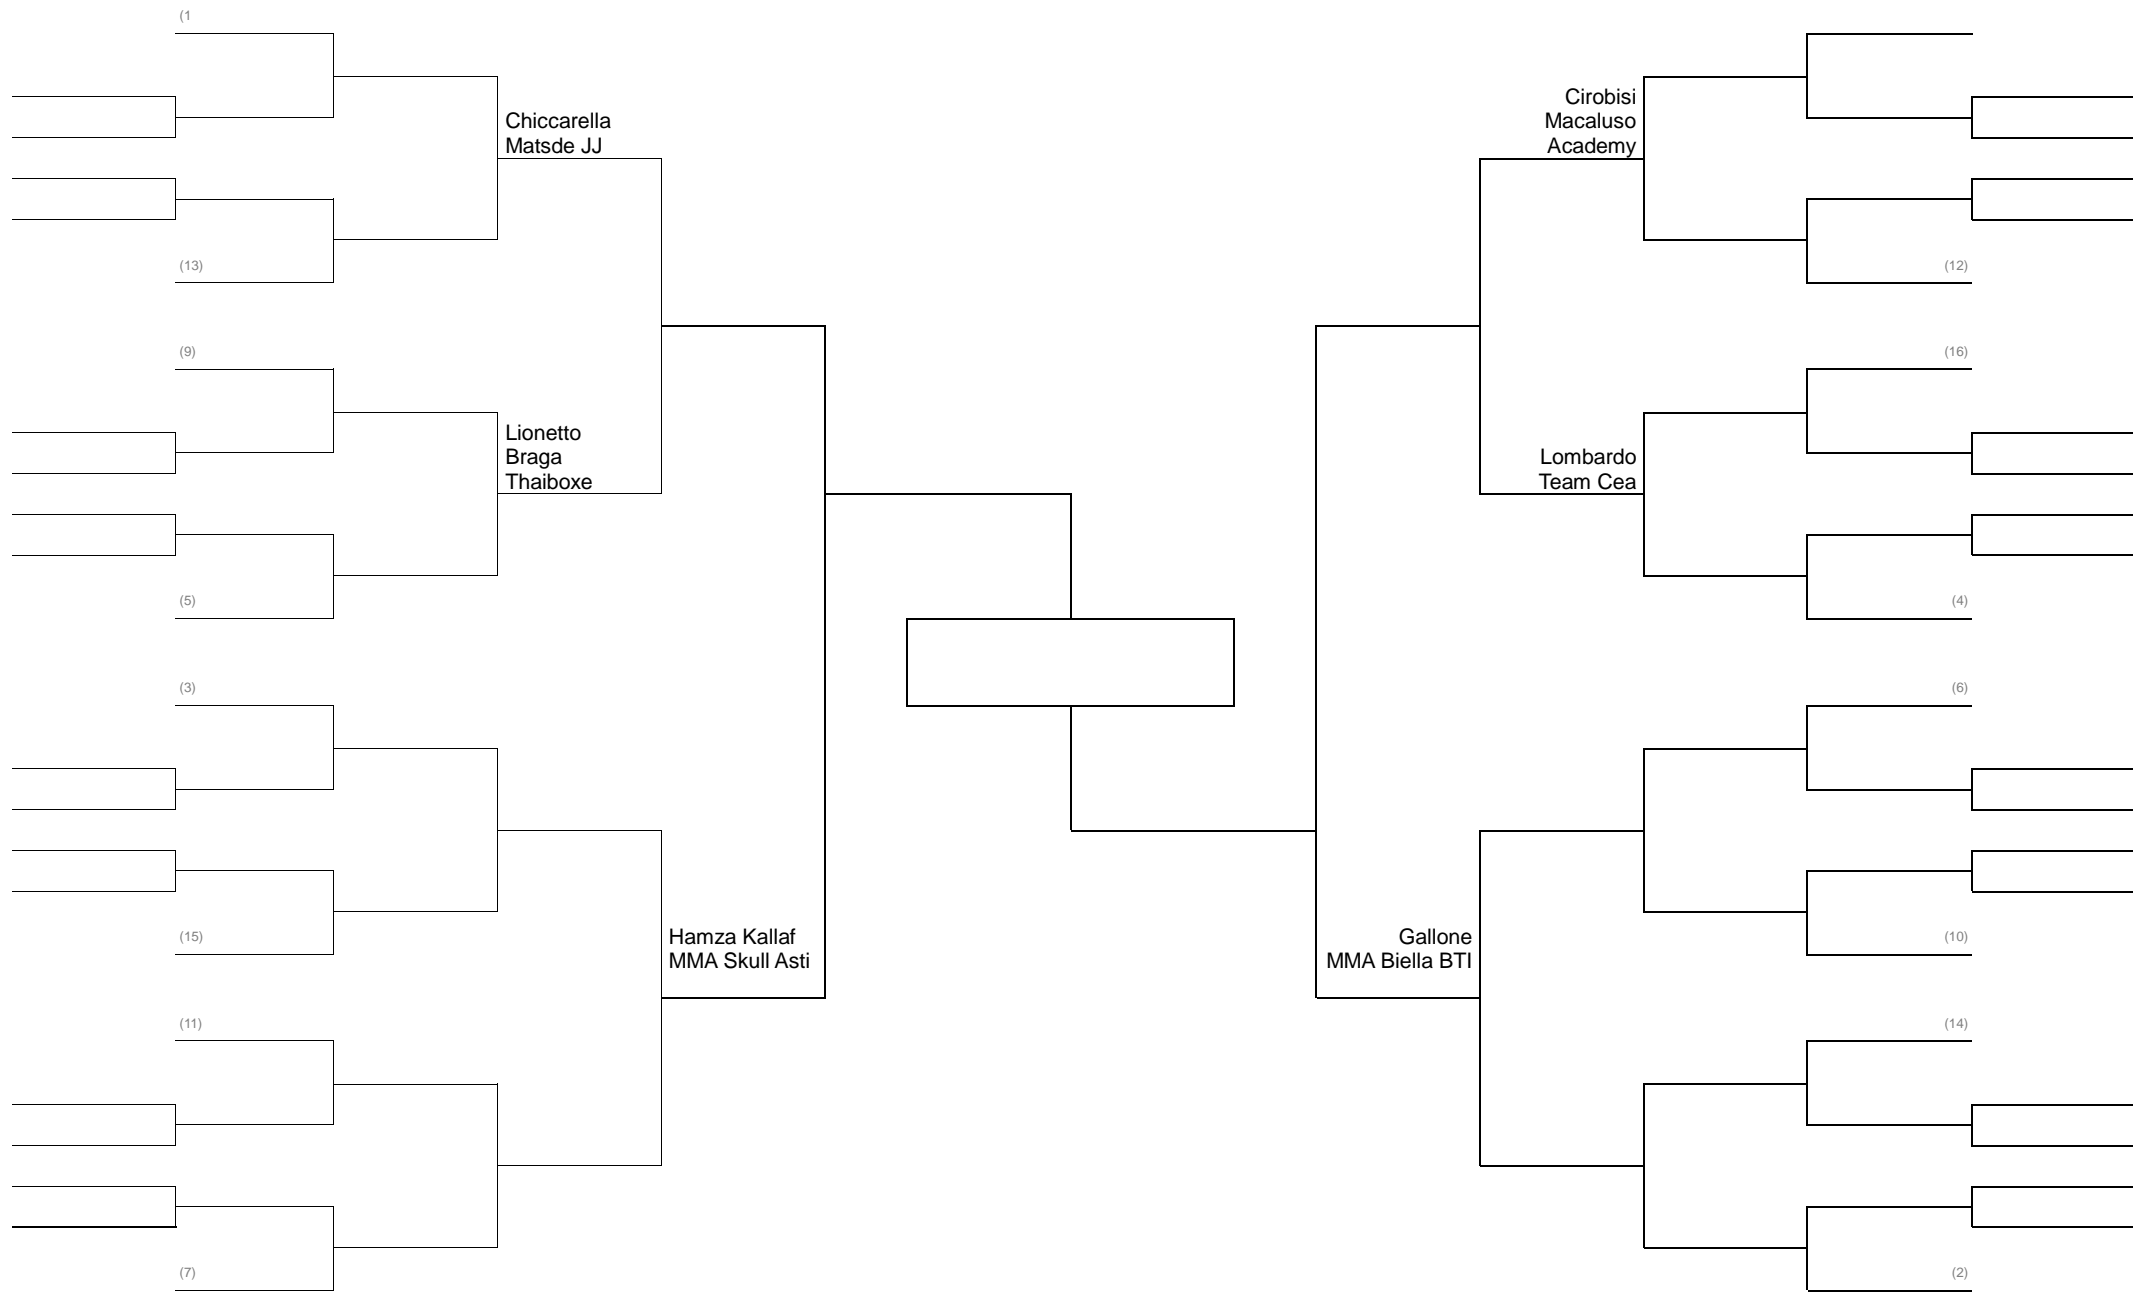

MMA LIGHT 62 KG PESI GALLO -

MMA LIGHT 66 KG PESI PIUMA

MMA LIGHT 71 KG PESI LEGGERI

MMA LIGHT 77 KG PESI WELTER

MMA LIGHT 84 KG PESI MEDI Girone Italiana

MMA LIGHT 93 KG PESI MASSIMI LEGGERI

MMA LIGHT 100/+100 KG PESI MASSIMI Girone Italiana

MMA LIGHT FEMMINILE FINO A 58 KG (pesi Mosca) Girone Italiana

MMA LIGHT JUNIORS FINO A 69 kg CASCO GROSSO GIRONE ITALIANA

MMA CONTATTO PIENO SERIE C fino a 71kg CASCO GROSSO

GRAPPLING CLASSE A 66 KG PESI LEGGERI