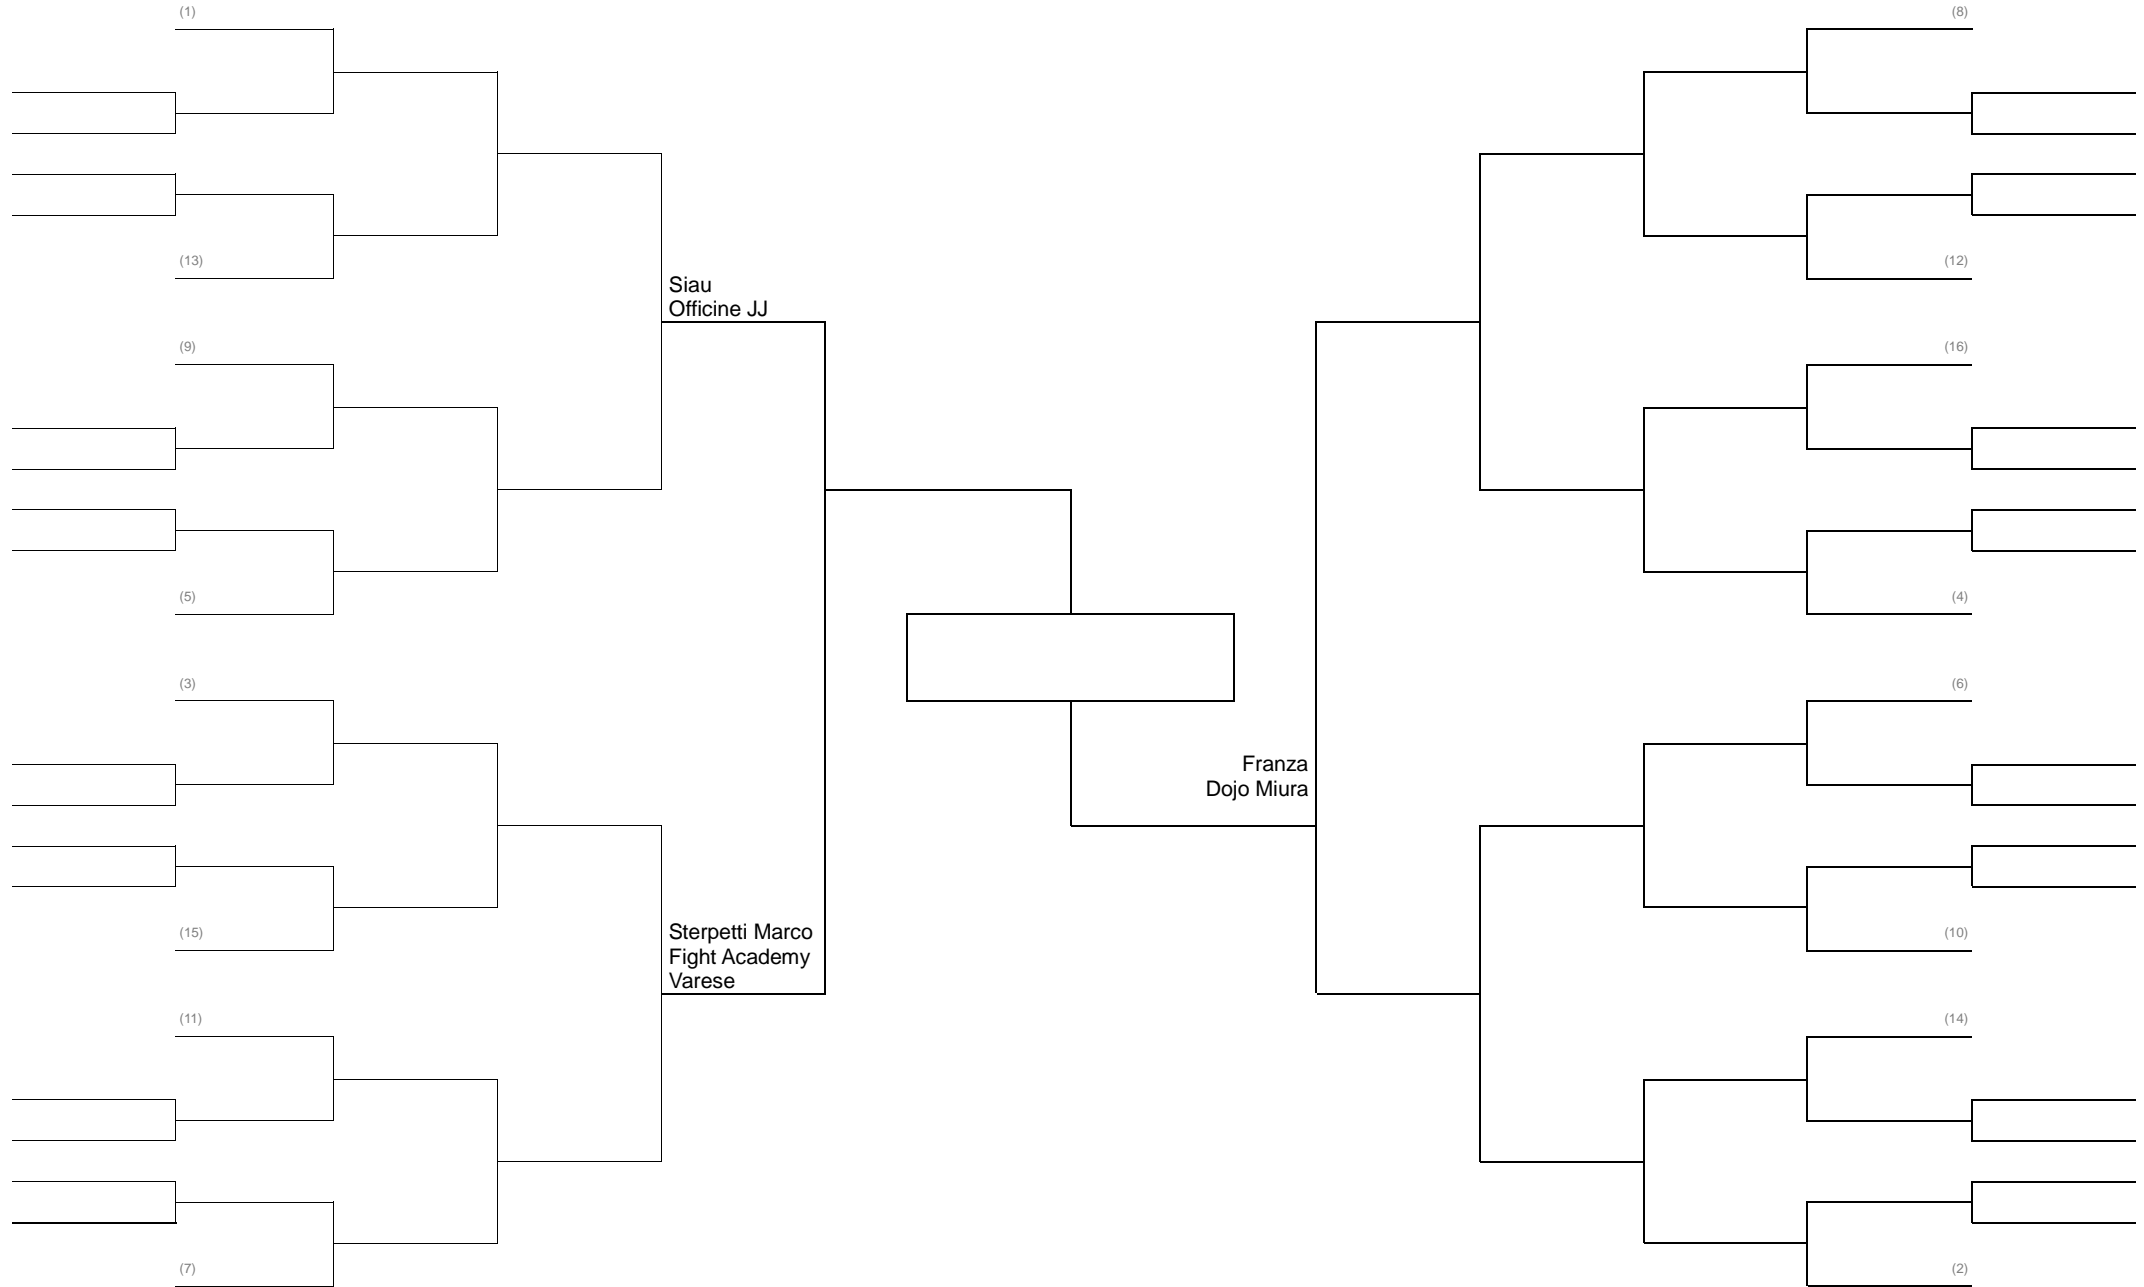

GRAPPLING CLASSE A 77 KG WELTER Girone Italiana

GRAPPLING CLASSE A 84 KG PESI MEDI

GRAPPLING CLASSE A 100 KG PESI MASSIMI

GRAPPLING CLASSE A -71 KG PESI Leggeri

GRAPPLING CLASSE B 71 KG PESI LEGGERI Girone Italiana