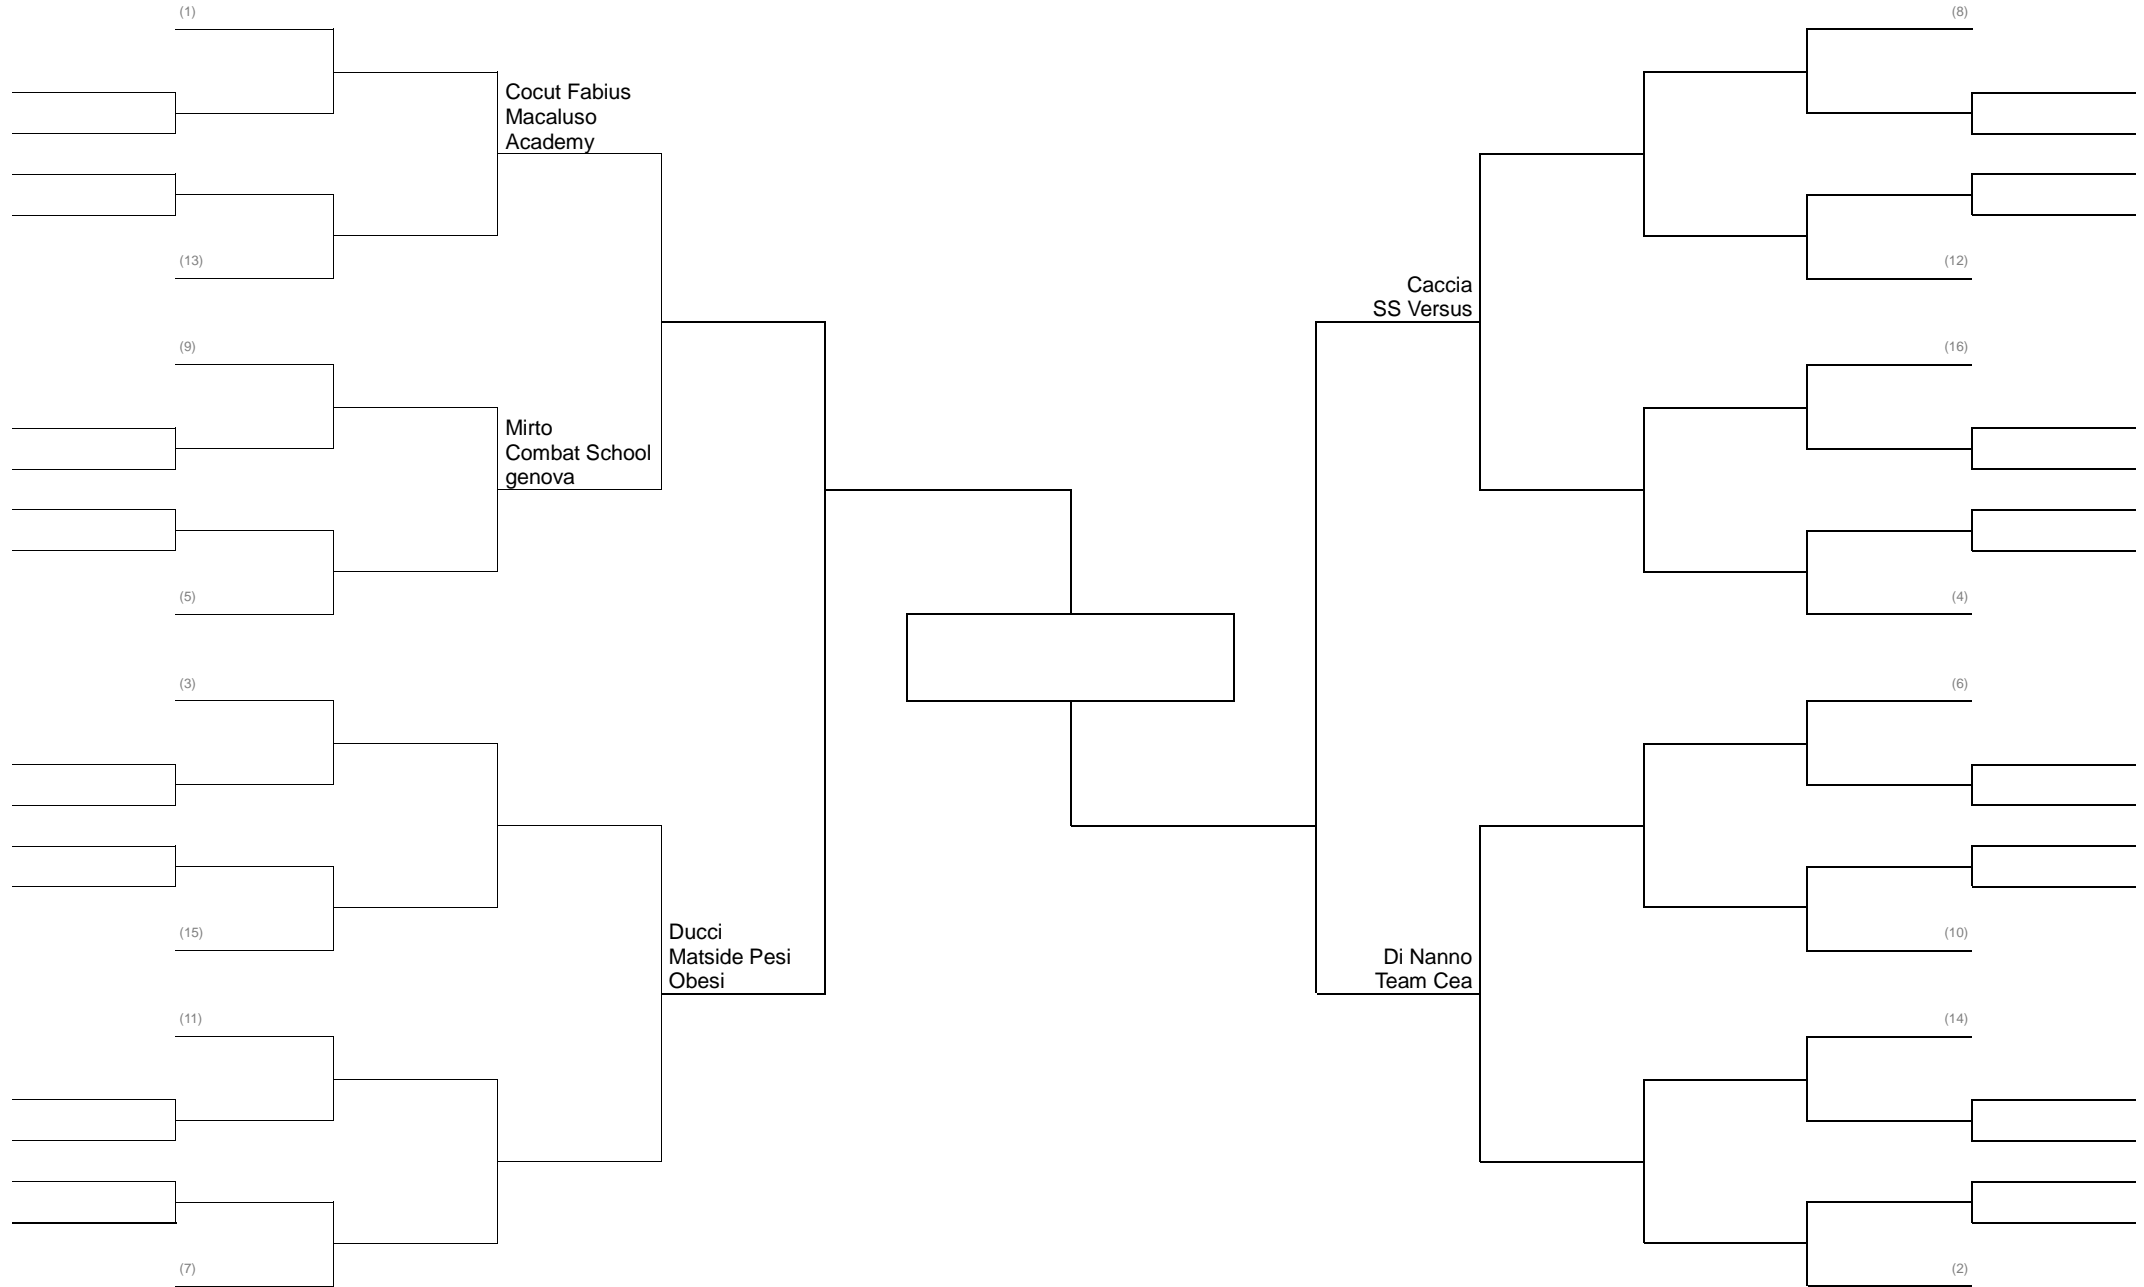

GRAPPLING CLASSE C-d 84 KG PESI MEDI