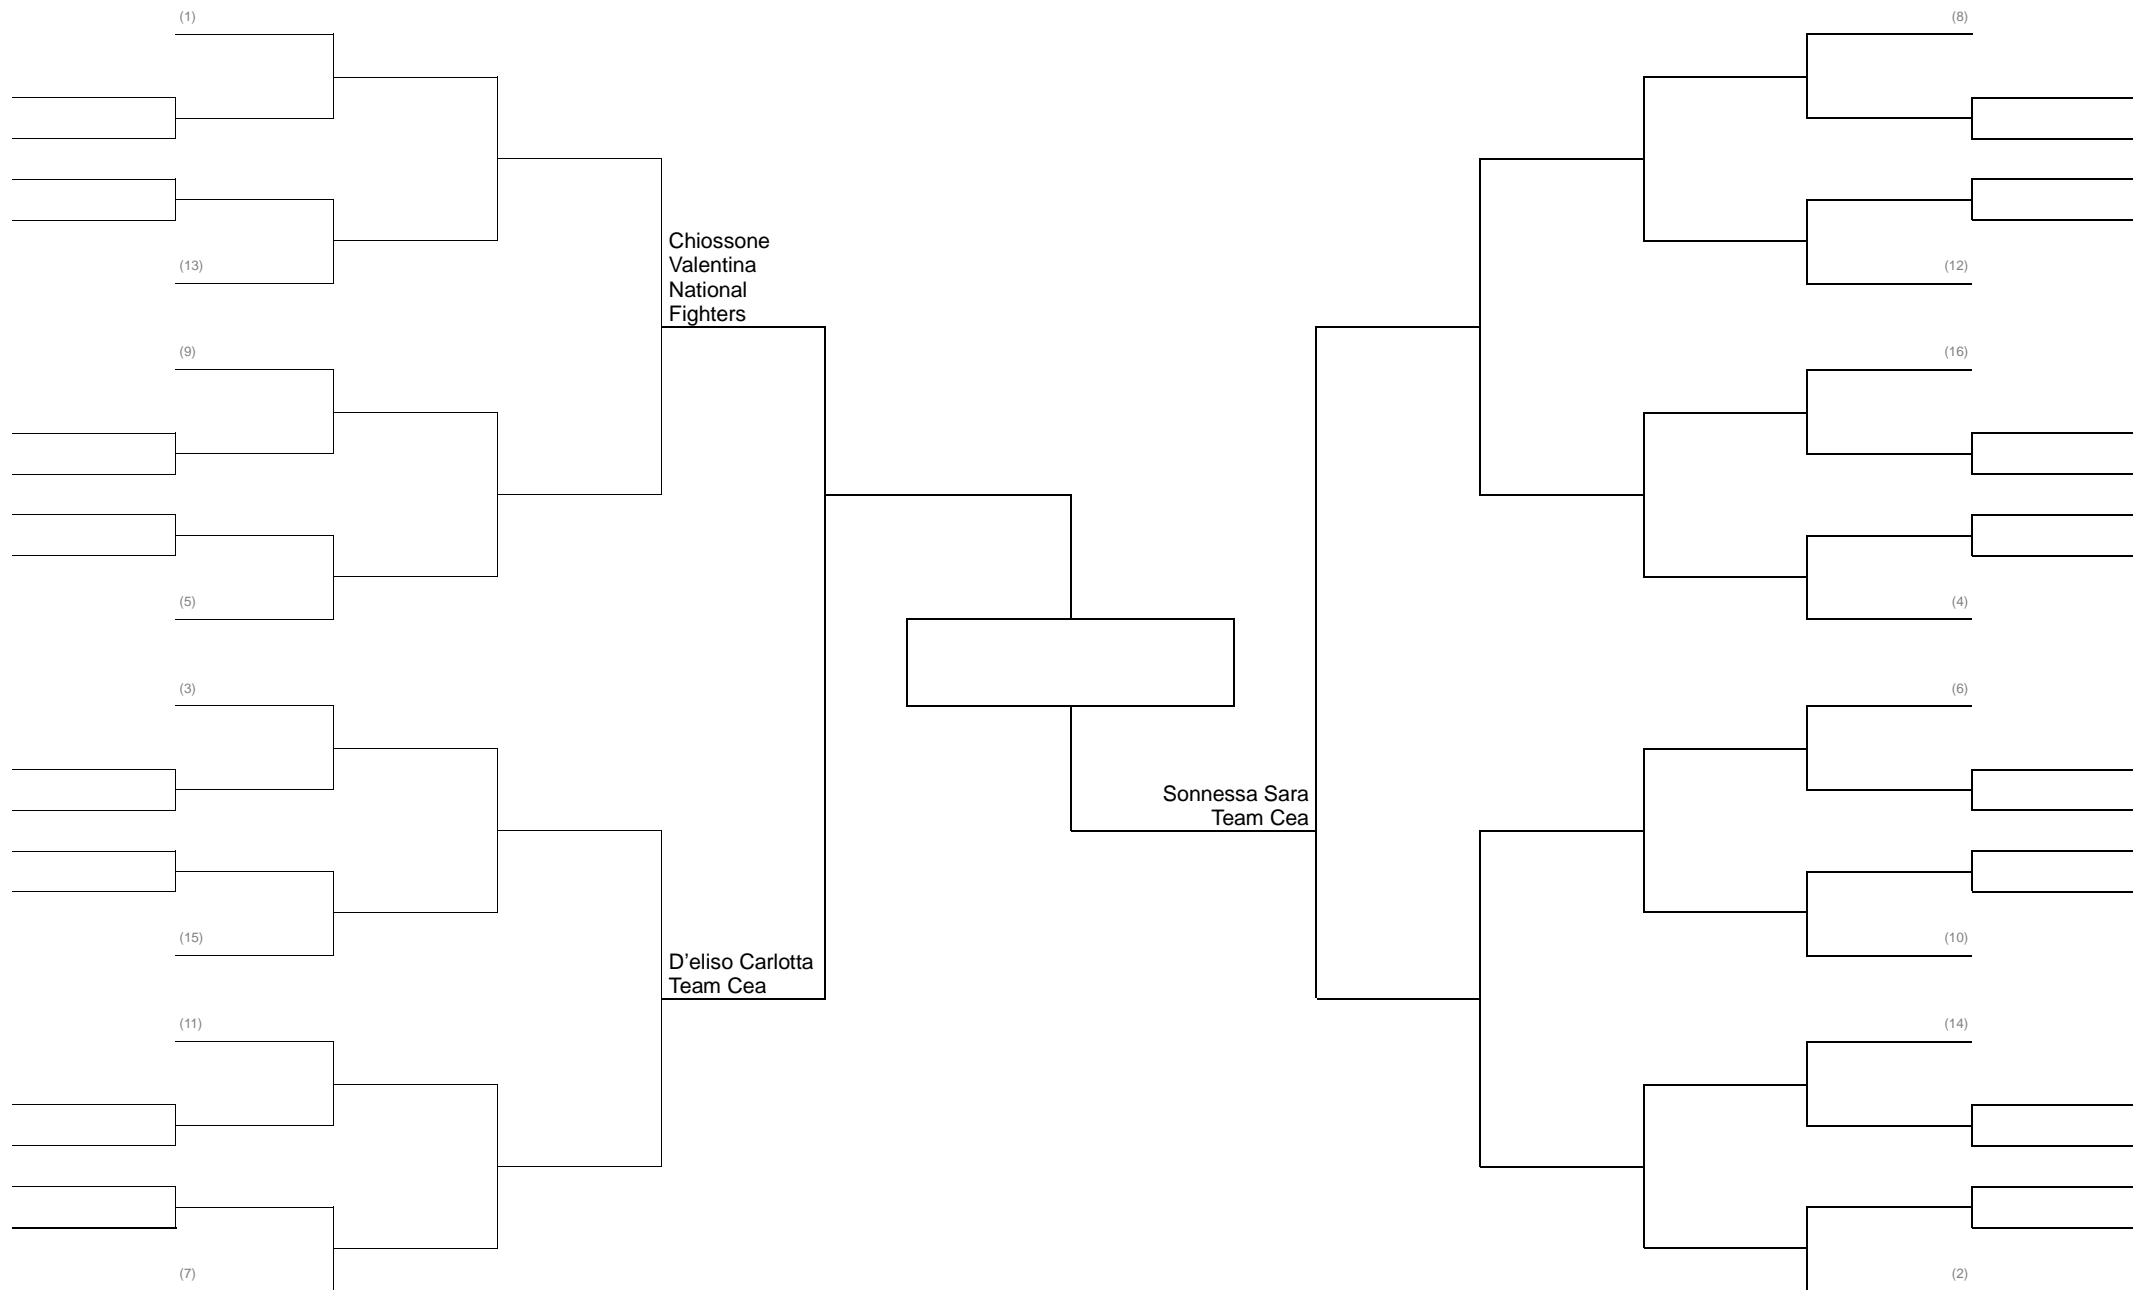

MMA LIGHT 61 KG PESI GALLO

MMA LIGHT 66 KG PESI PIUMA

MMA LIGHT 71 KG PESI LEGGERI

MMA LIGHT 77 KG PESI WELTER

MMA LIGHT 84 KG PESI MEDI

MMA LIGHT 93 KG PESI MASSIMI LEGGERI

MMA SAFE – FEMMINILE fino a 58kg (GIRONE ITALIANA)

MMA SAFE Cadetti -70kg – Casco Grosso - **Girone Italiana (16-17 anni)**

MMA SAFE Cadetti -61kg – Casco Grosso - **Girone Italiana (16-17 anni)**

MMA CONTATTO PIENO -77 kg – Cinture Bianche – Blu – Casco Grosso – NO GINOCCHIA – A TERRA SOLO PUGNI AL CORPO.- GIRONE ITALIANA