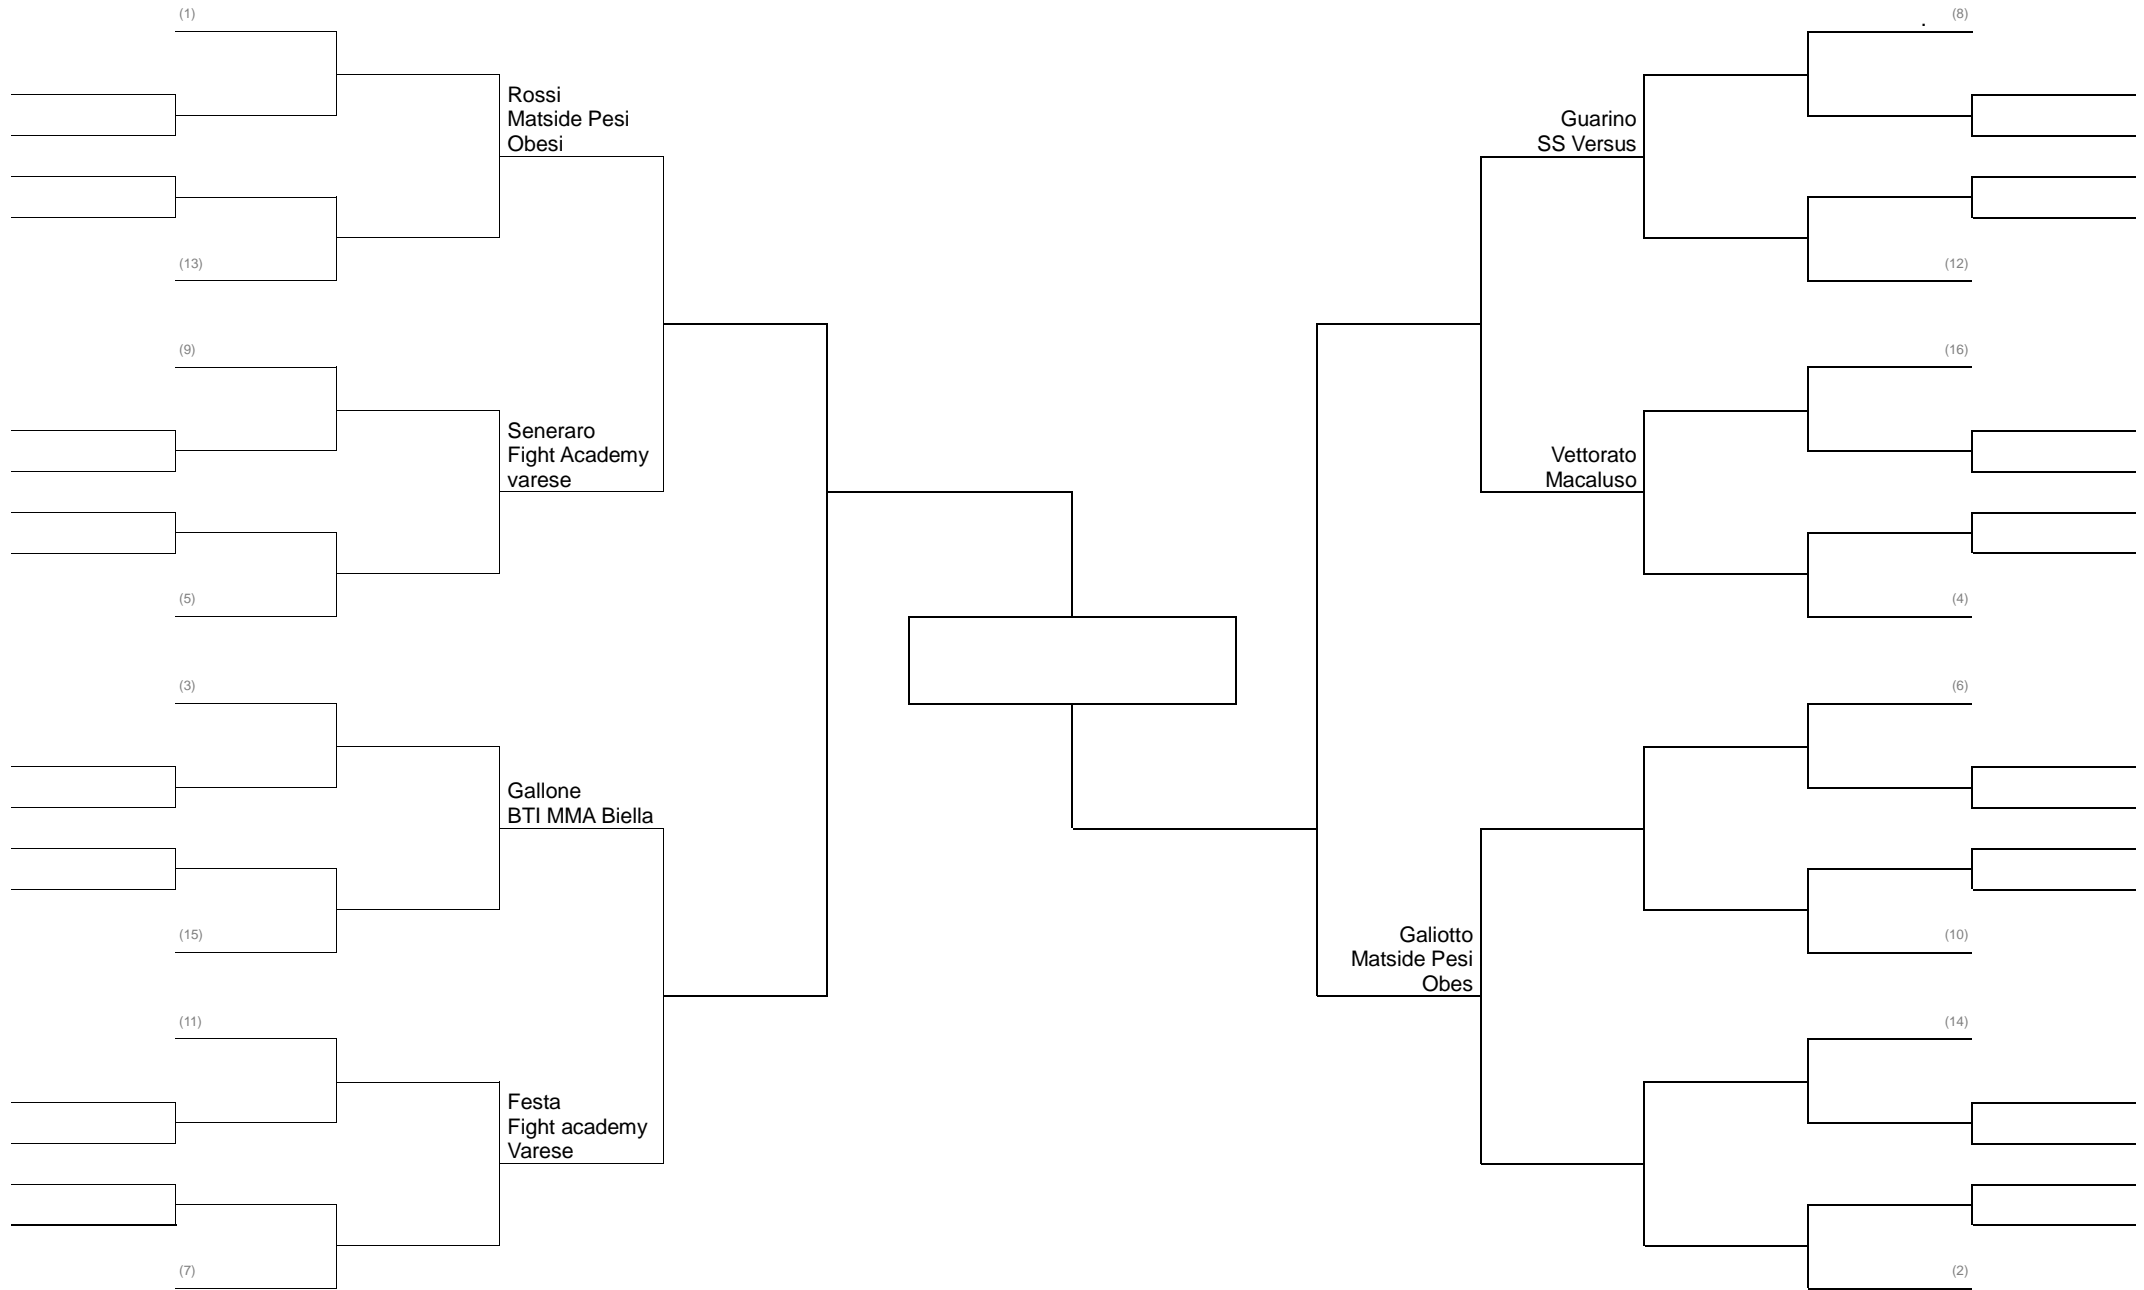

MMA LIGHT 61 KG PESI GALLO

MMA LIGHT 66 KG PESI PIUMA

MMA LIGHT 71 KG PESI LEGGERI

MMA LIGHT 77 KG PESI WELTER

MMA LIGHT 84 KG PESI MEDI

MMA LIGHT 93 KG PESI MASSIMI LEGGERI

MMA SAFE – FEMMINILE fino a 58kg (GIRONE ITALIANA)

MMA SAFE Cadetti -70kg – Casco Grosso - **Girone Italiana (16-17 anni)**

MMA SAFE Cadetti -61kg – Casco Grosso - **Girone Italiana (16-17 anni)**

MMA CONTATTO PIENO -77 kg – Cinture Bianche – Blu – Casco Grosso – NO GINOCCHIA – A TERRA SOLO PUGNI AL CORPO.- GIRONE ITALIANA