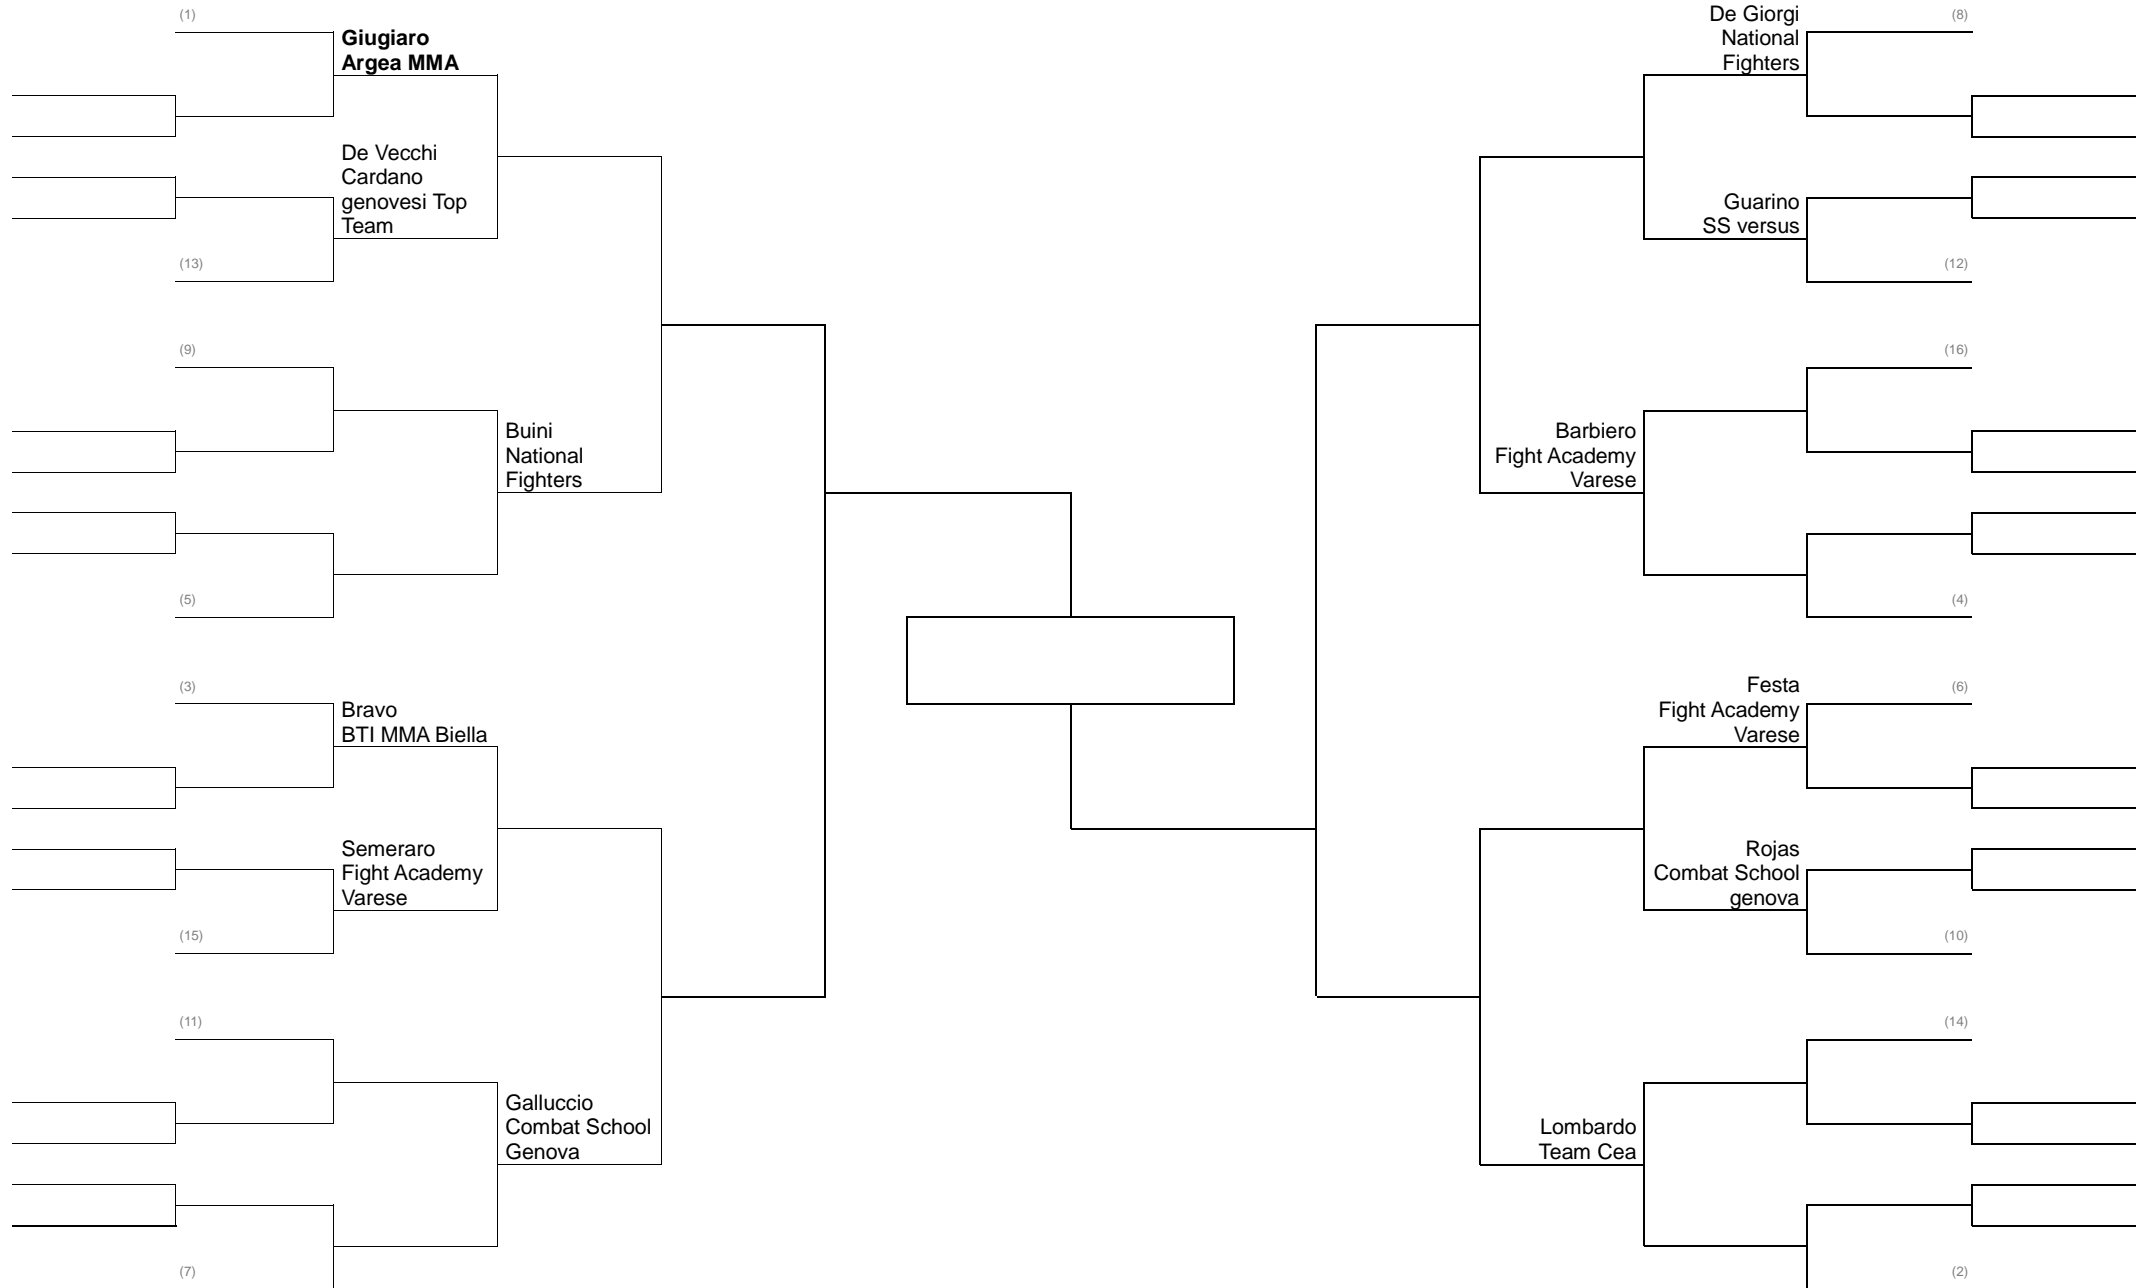

GRAPPLING CLASSE C-D 66 KG PESI PIUMA (cinture Bianche – Blu)