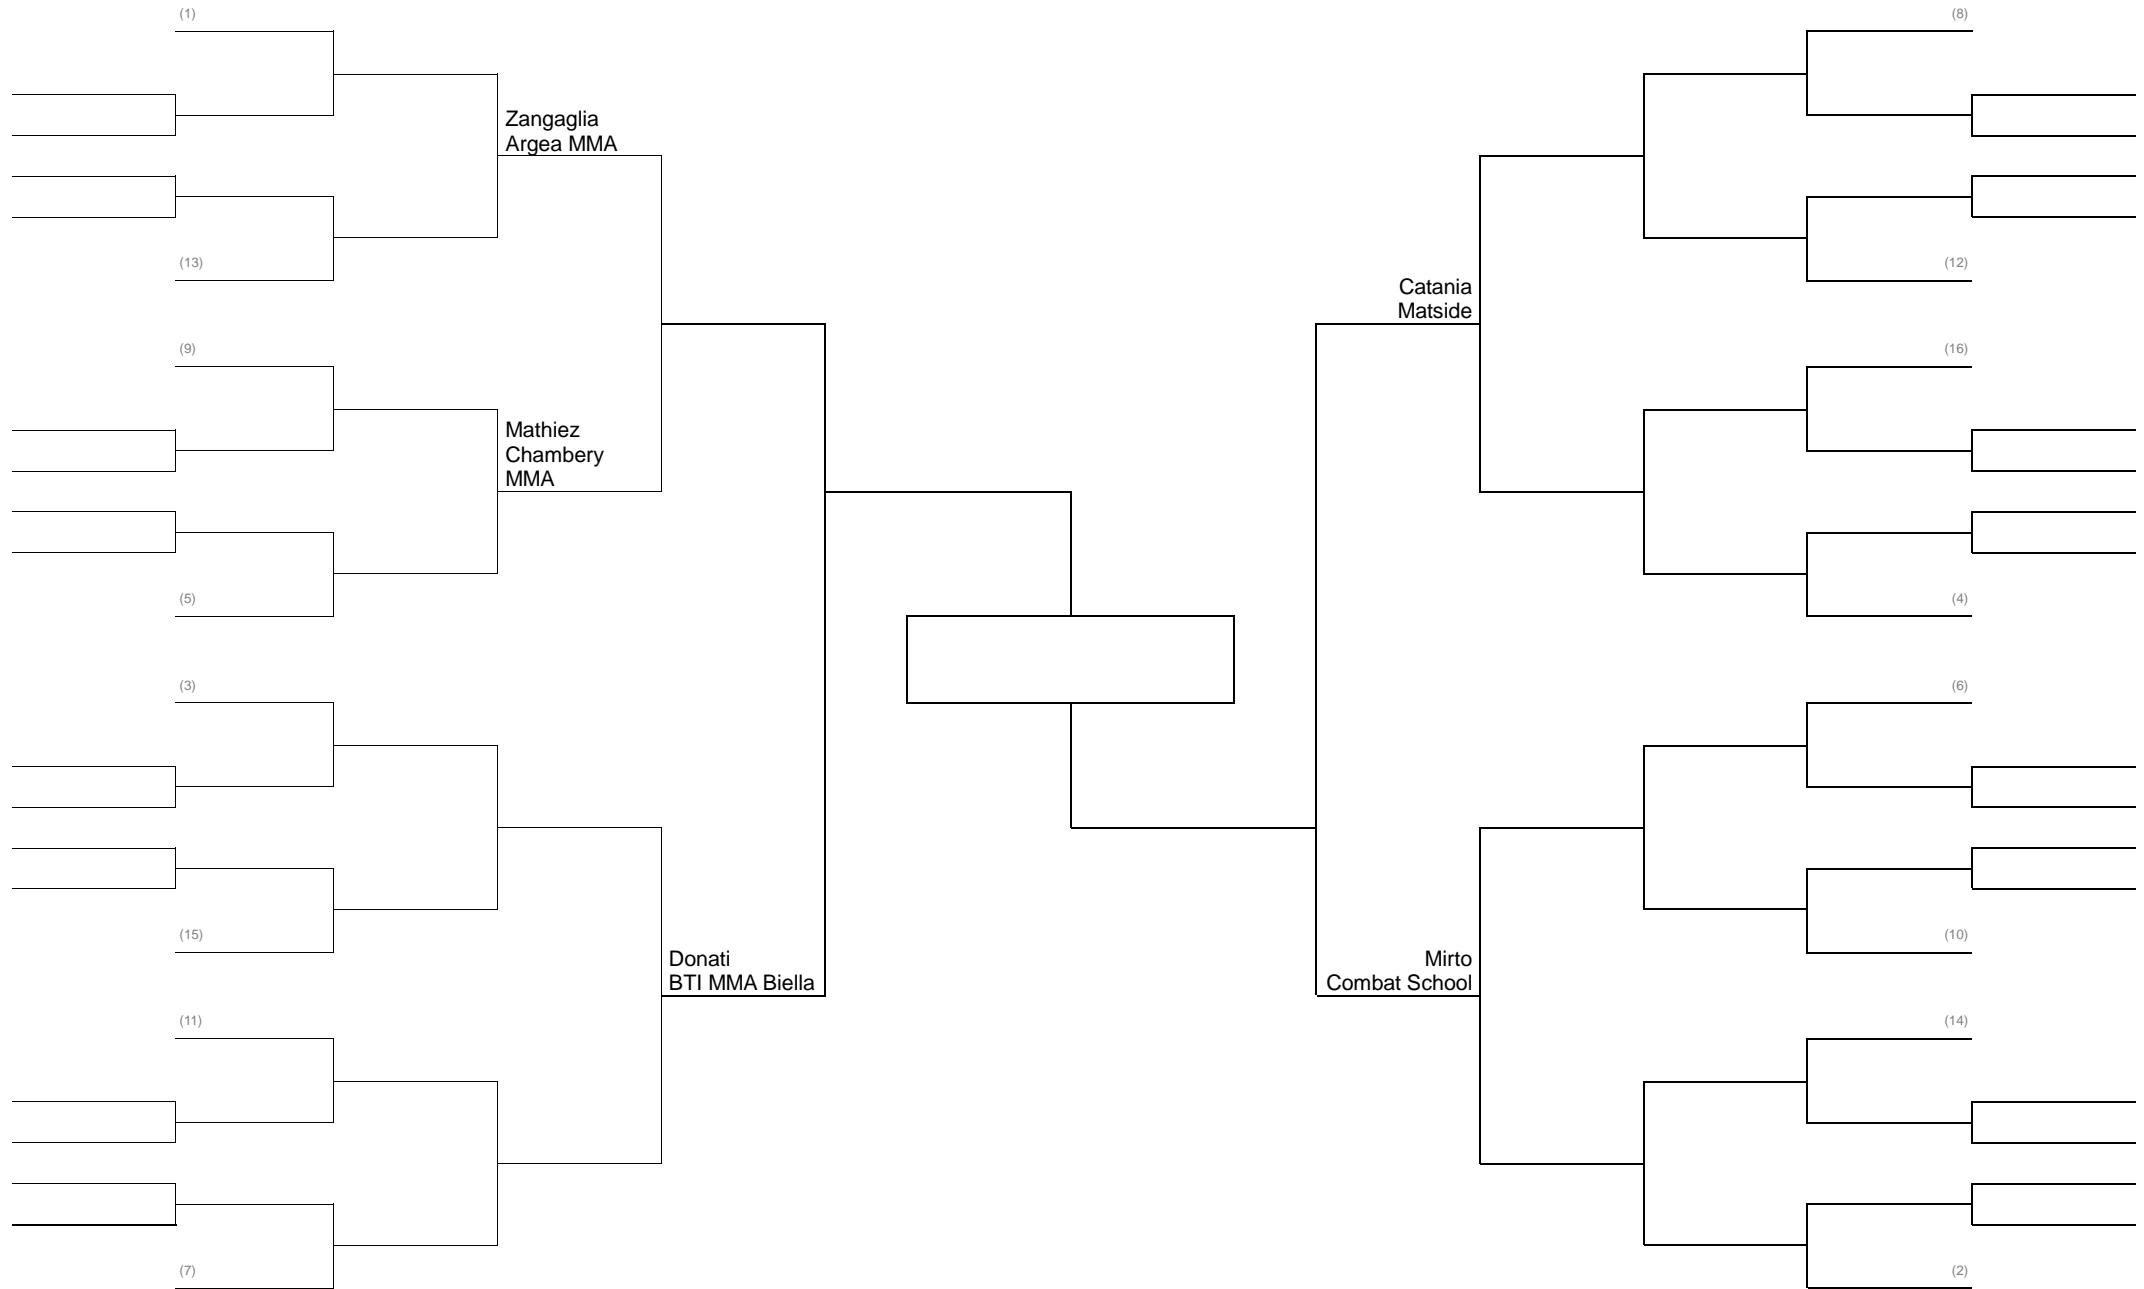

MMA LIGHT 61 KG PESI GALLO

MMA LIGHT 66 KG PESI PIUMA

MMA LIGHT 71 KG PESI LEGGERI

MMA LIGHT 77 KG PESI WELTER

MMA LIGHT 84 KG PESI MEDI

MMA LIGHT 93 KG PESI MASSIMI LEGGERI

MMA SAFE – FEMMINILE fino a 58kg (GIRONE ITALIANA)

MMA SAFE Cadetti -70kg – Casco Grosso - **Girone Italiana (16-17 anni)**

MMA SAFE Cadetti -61kg – Casco Grosso - **Girone Italiana (16-17 anni)**

MMA CONTATTO PIENO -77 kg – Cinture Bianche – Blu – Casco Grosso – NO GINOCCHIA – A TERRA SOLO PUGNI AL CORPO.- GIRONE ITALIANA