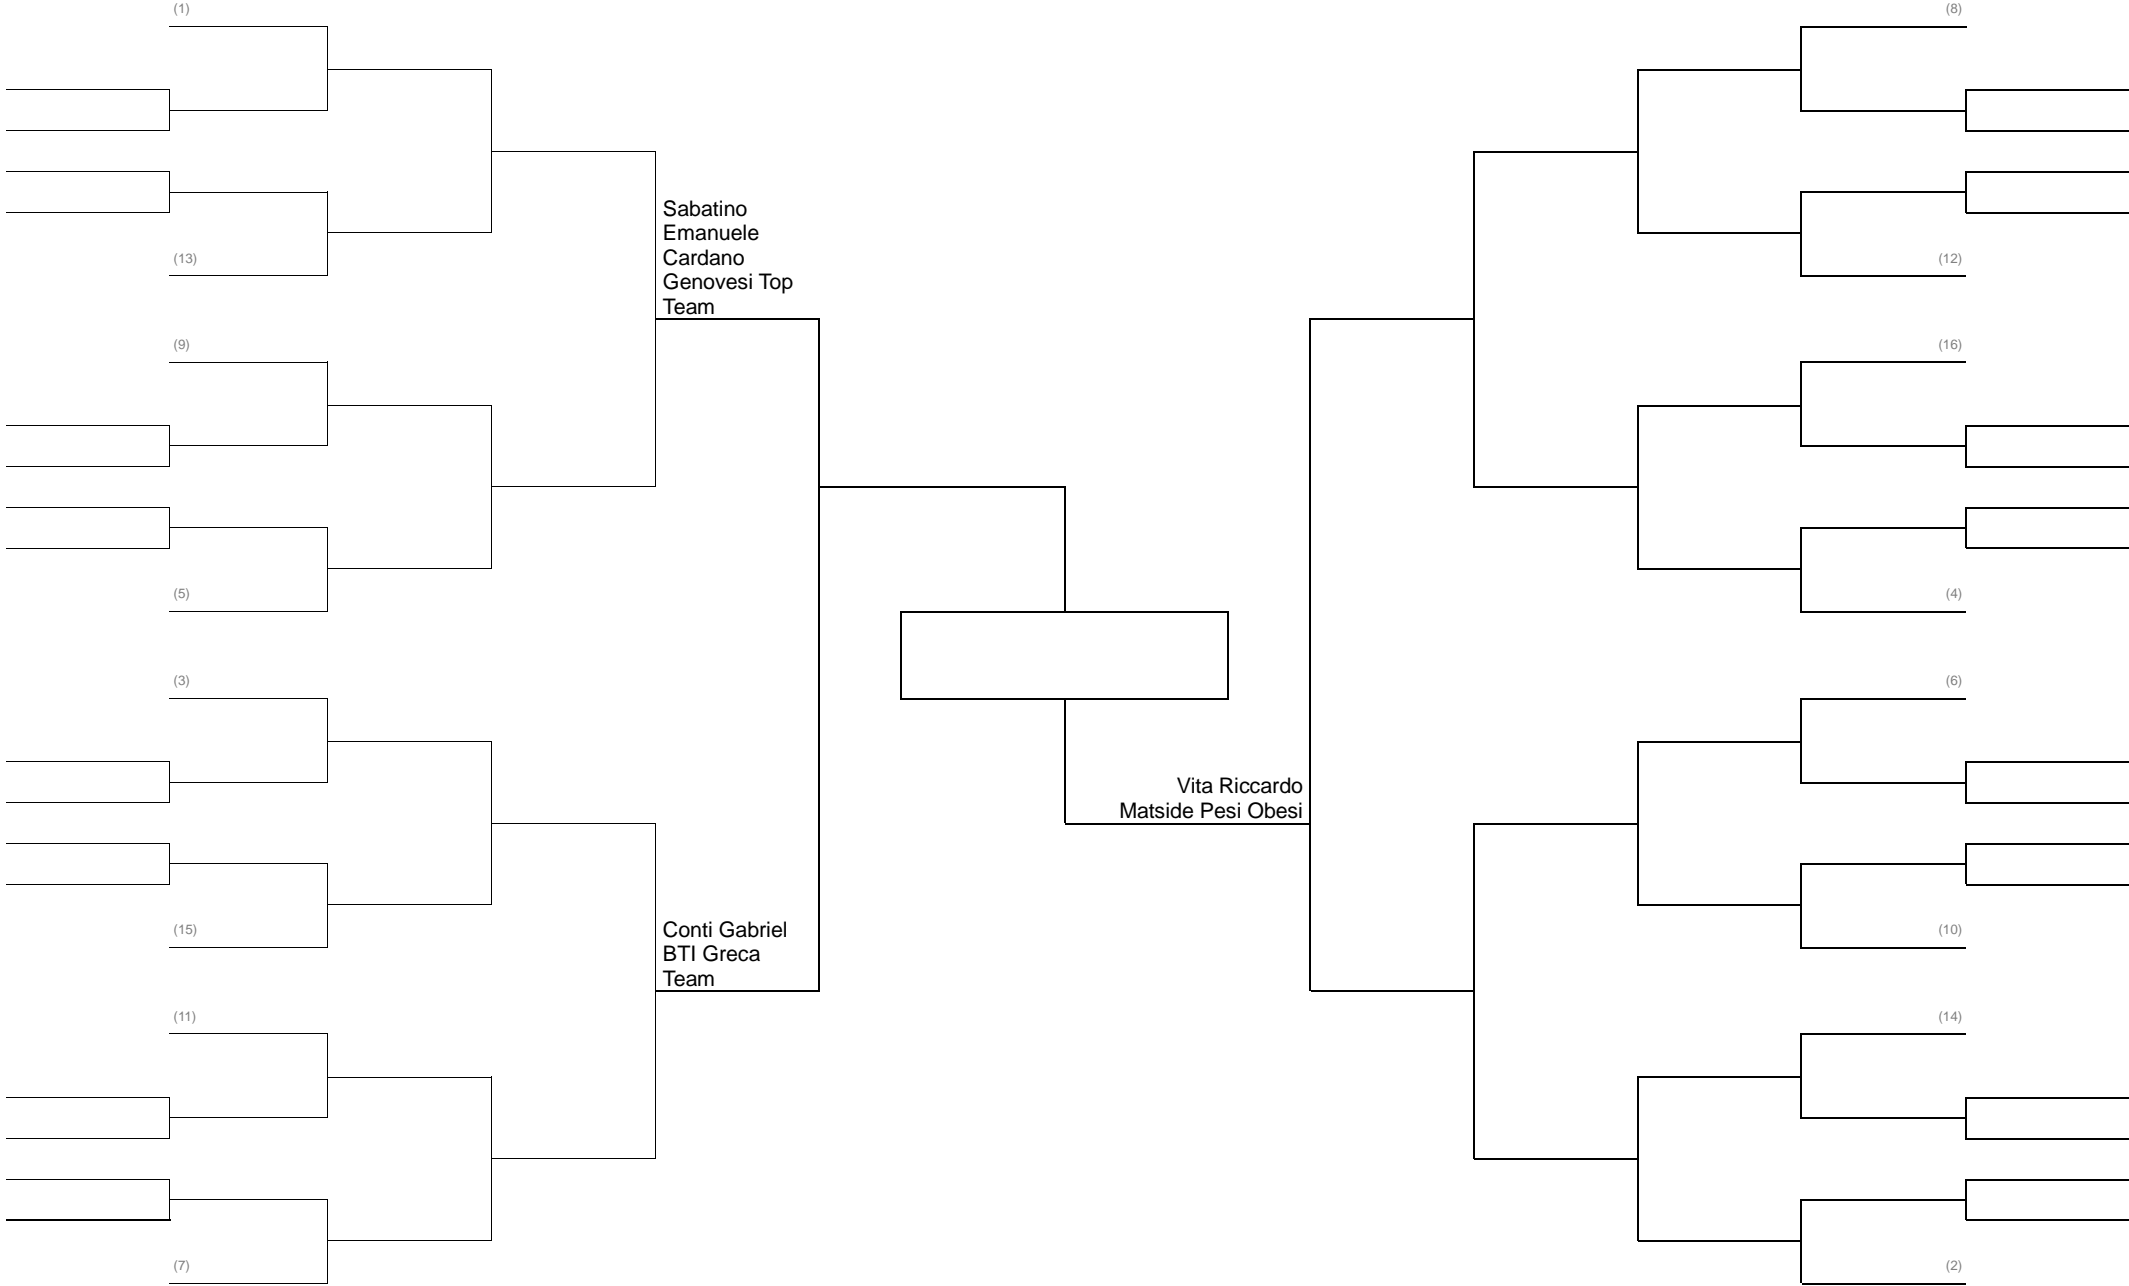

GRAPPLING CLASSE A -84 KG