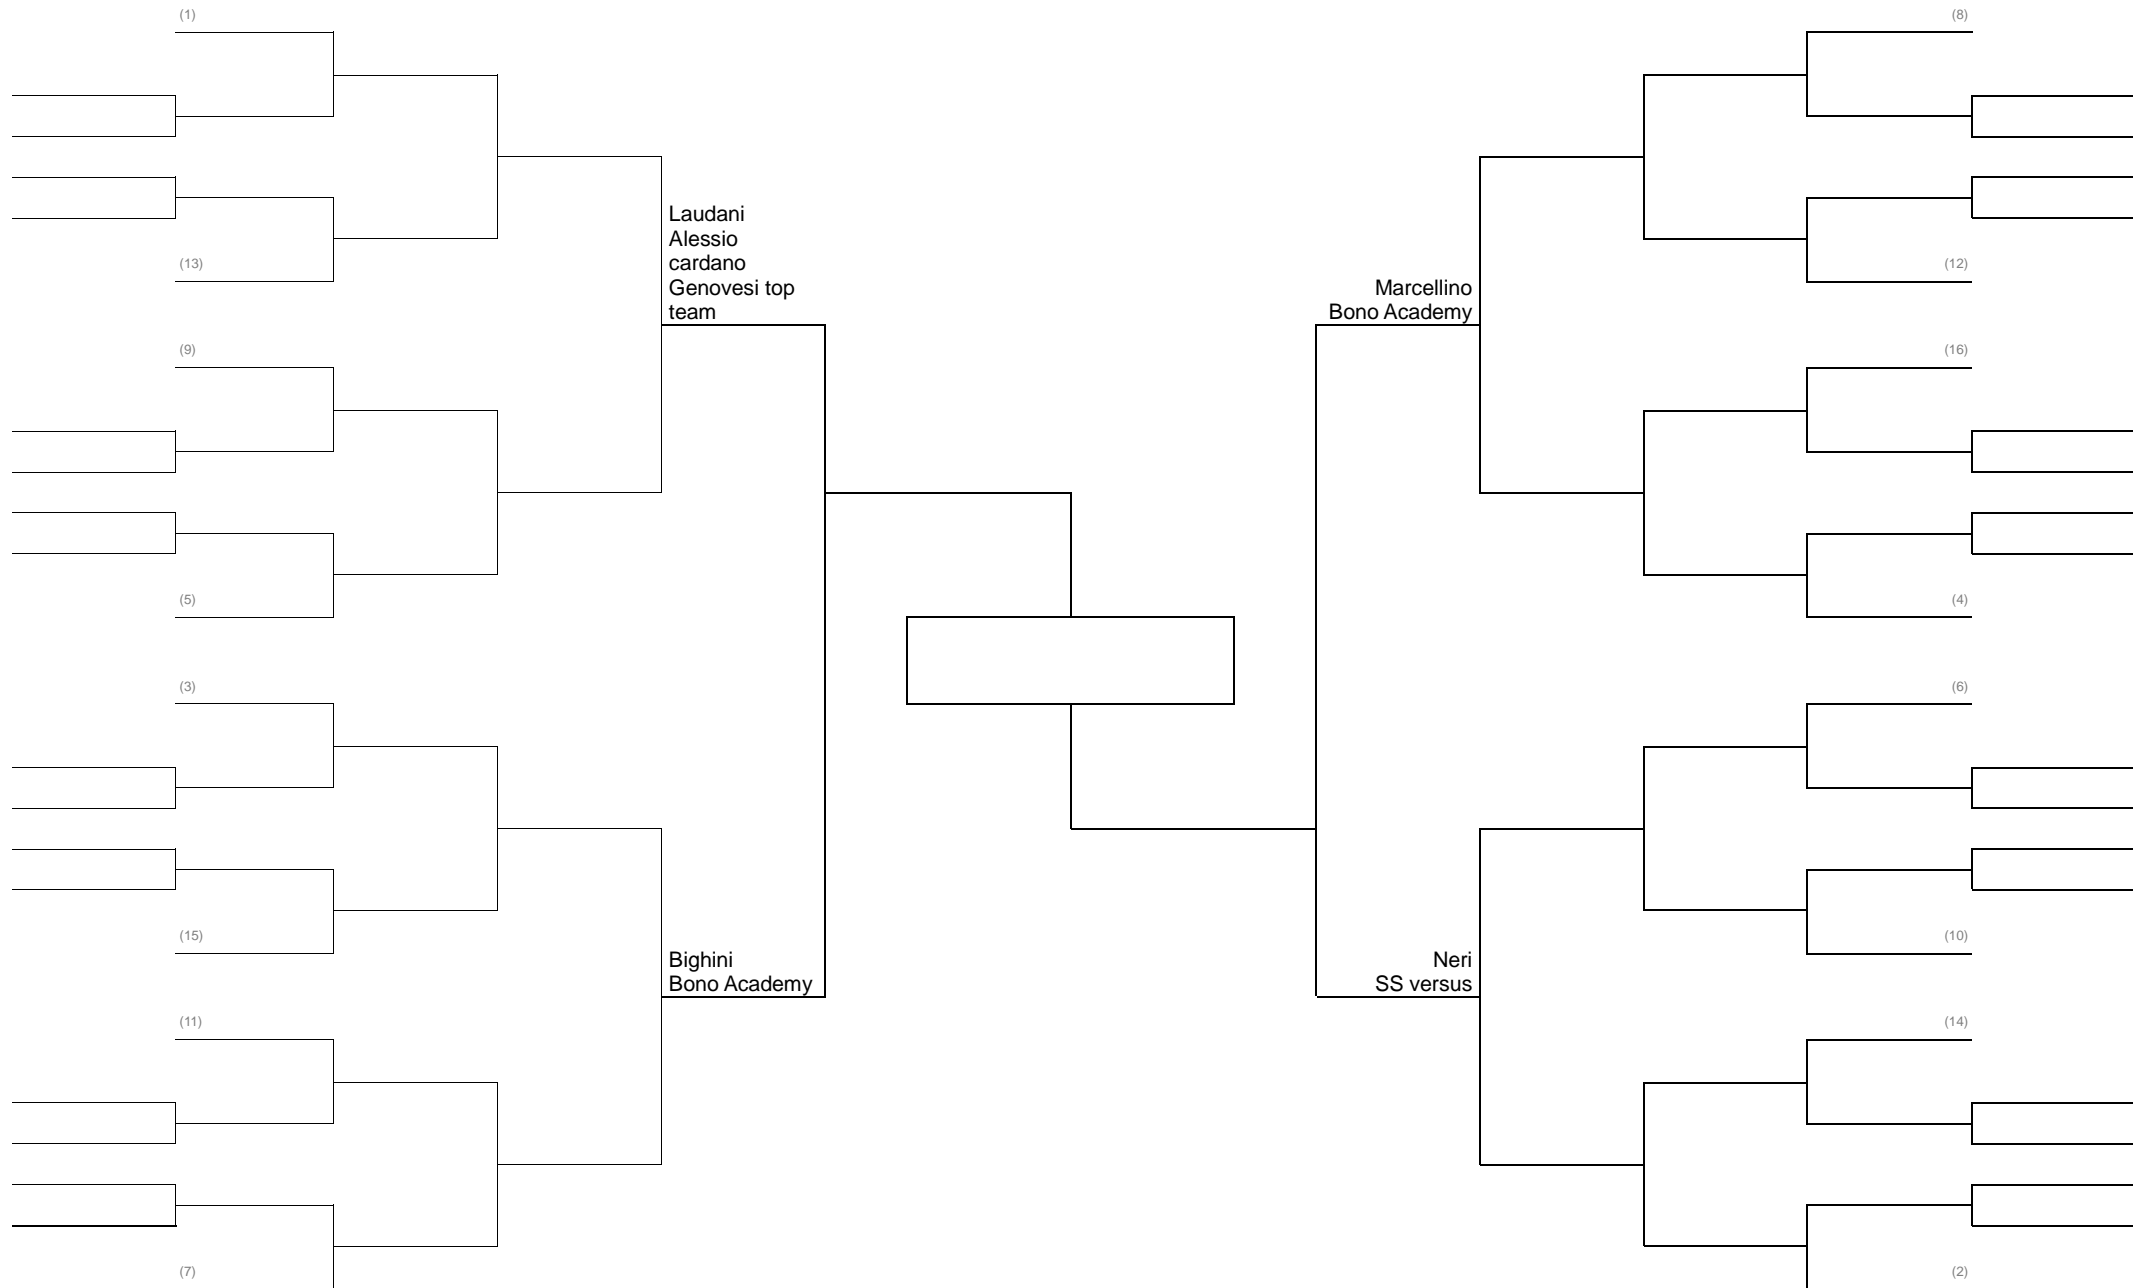

MMA LIGHT 61 KG PESI GALLO

MMA LIGHT 66 KG PESI PIUMA

MMA LIGHT 71 KG PESI LEGGERI

MMA LIGHT 77 KG PESI WELTER

MMA LIGHT 84 KG PESI MEDI

MMA LIGHT 93 KG PESI MASSIMI LEGGERI

MMA SAFE – FEMMINILE fino a 58kg (GIRONE ITALIANA)

MMA SAFE Cadetti -70kg – Casco Grosso - **Girone Italiana (16-17 anni)**

MMA SAFE Cadetti -61kg – Casco Grosso - **Girone Italiana (16-17 anni)**

MMA CONTATTO PIENO -77 kg – Cinture Bianche – Blu – Casco Grosso – NO GINOCCHIA – A TERRA SOLO PUGNI AL CORPO.- GIRONE ITALIANA