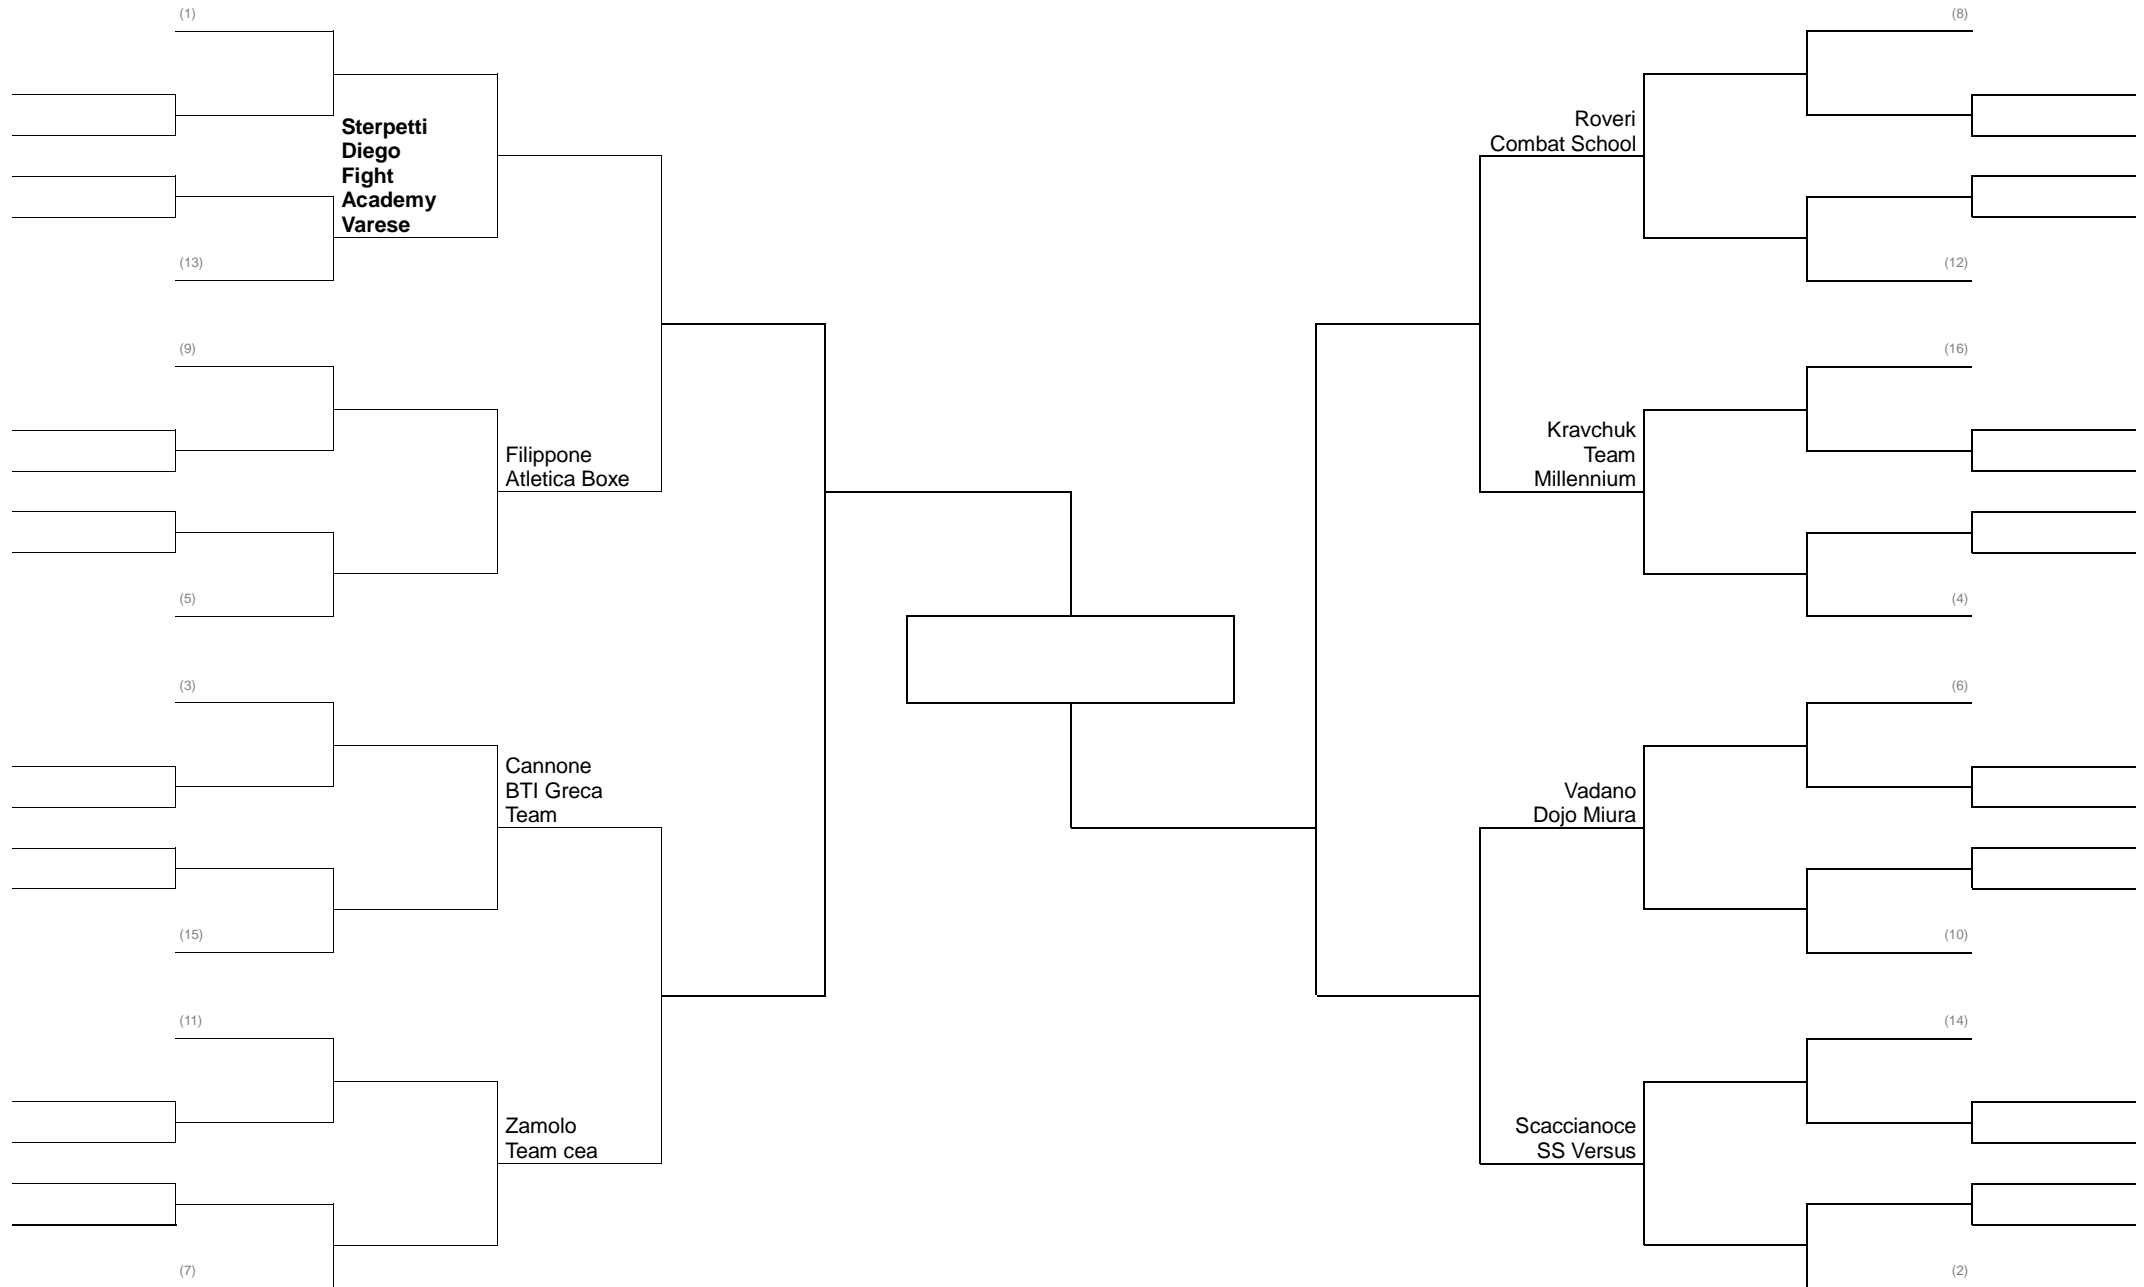

GRAPPLING CLASSE B 84 KG – GIRONE ITALIANA

GRAPPLING FEMMINILE 58 KG PESI MOSCA GIRONE ITALIANA

GRAPPLING CLASSE C-D 66 KG PESI PIUMA (cinture Bianche – Blu)

GRAPPLING CLASSE C-d 71 KG PESI LEGGERI

GRAPPLING CLASSE C-d 77 KG PESI WELTER