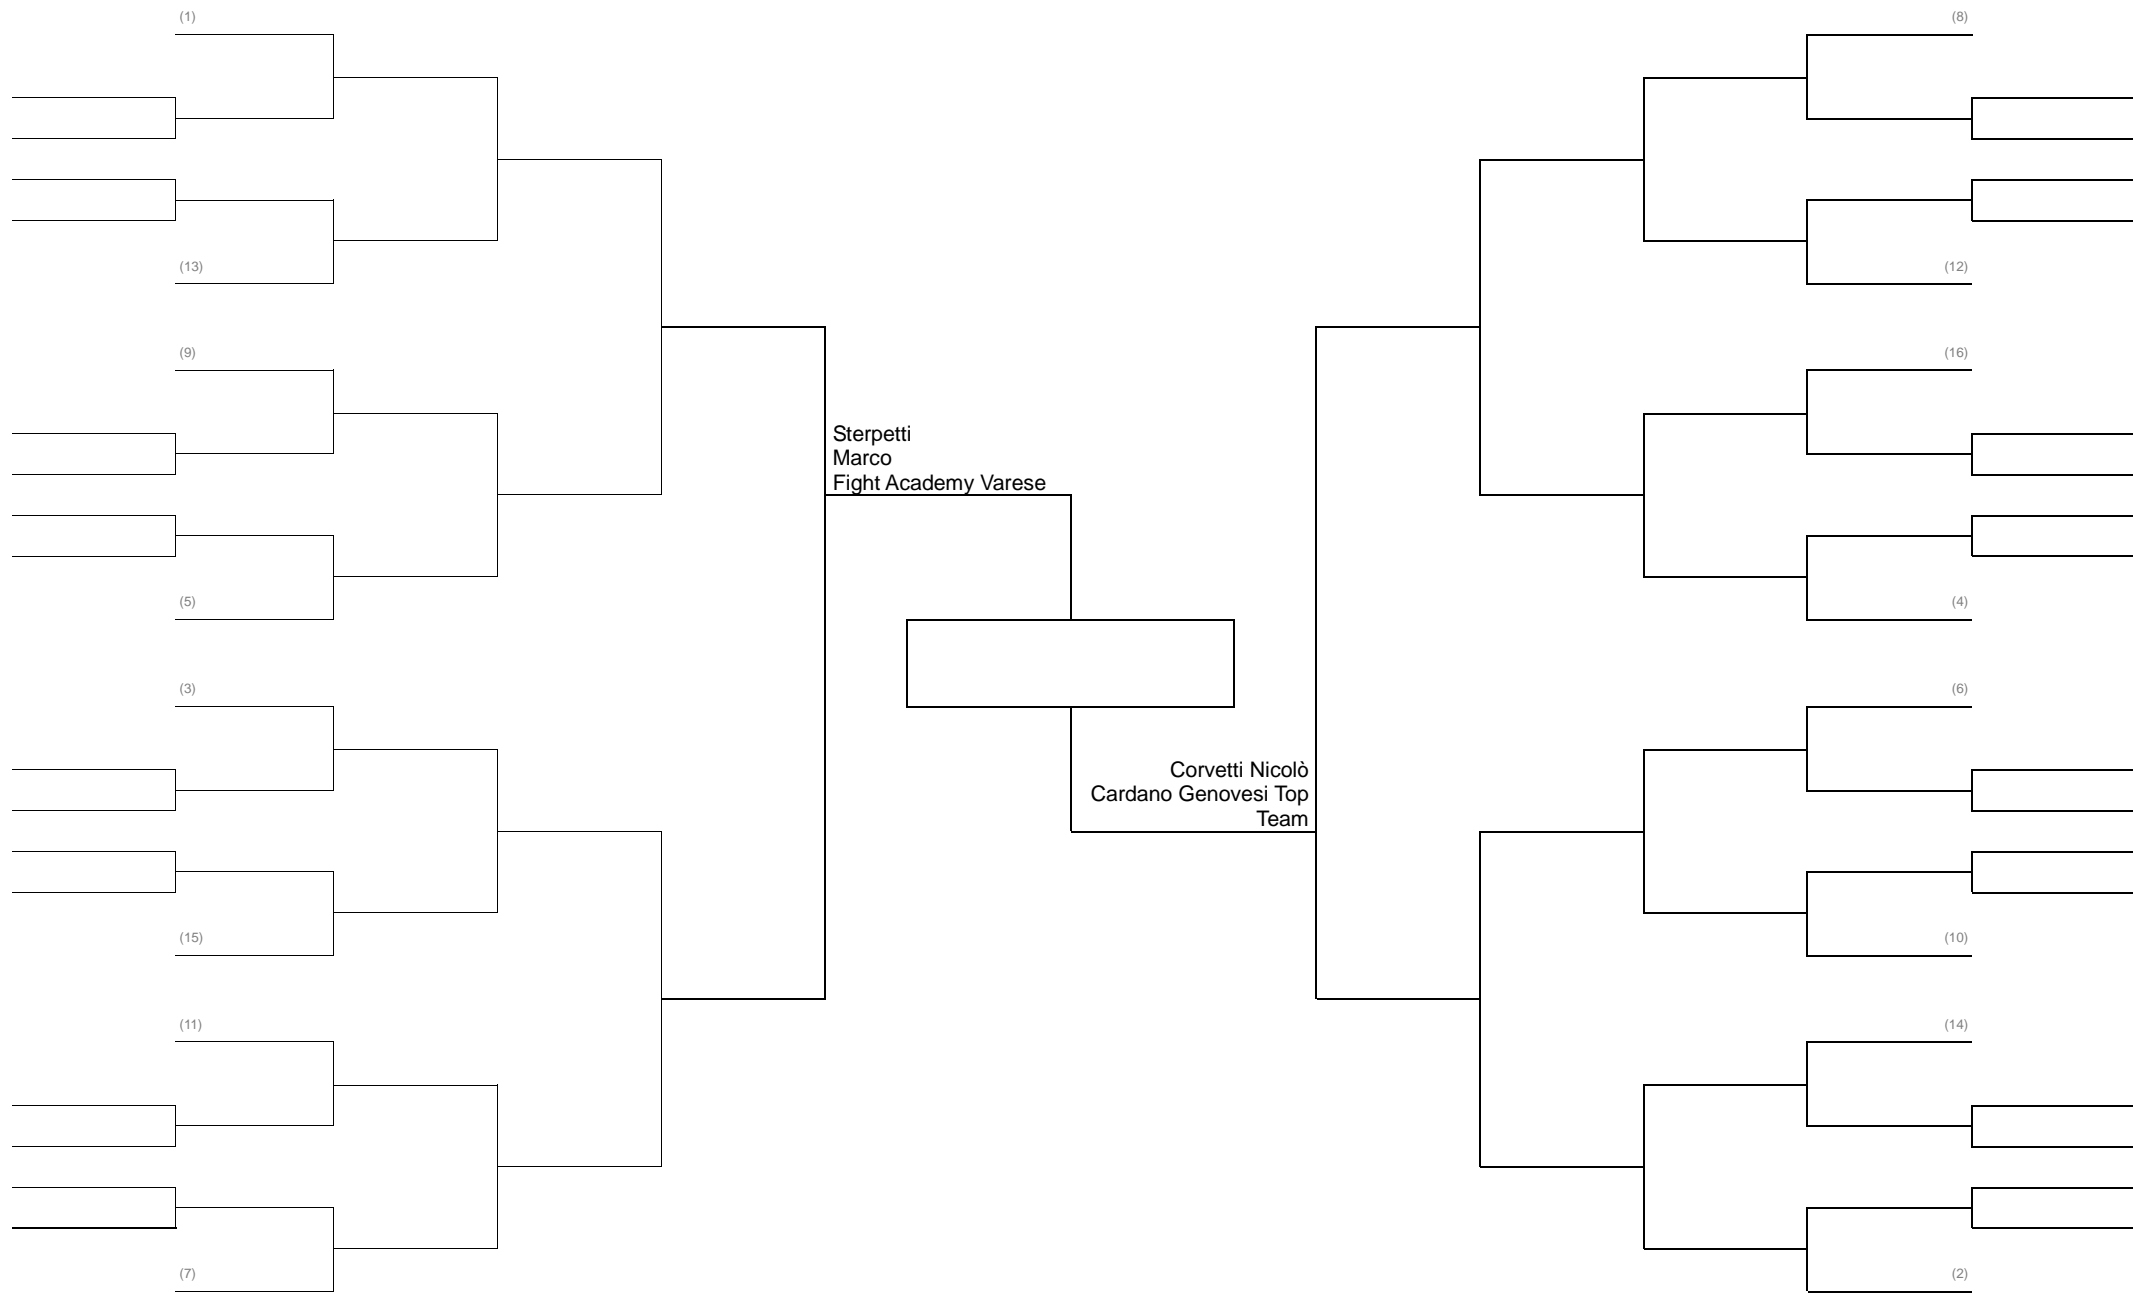

GRAPPLING CLASSE B 71 KG Girone Italiana