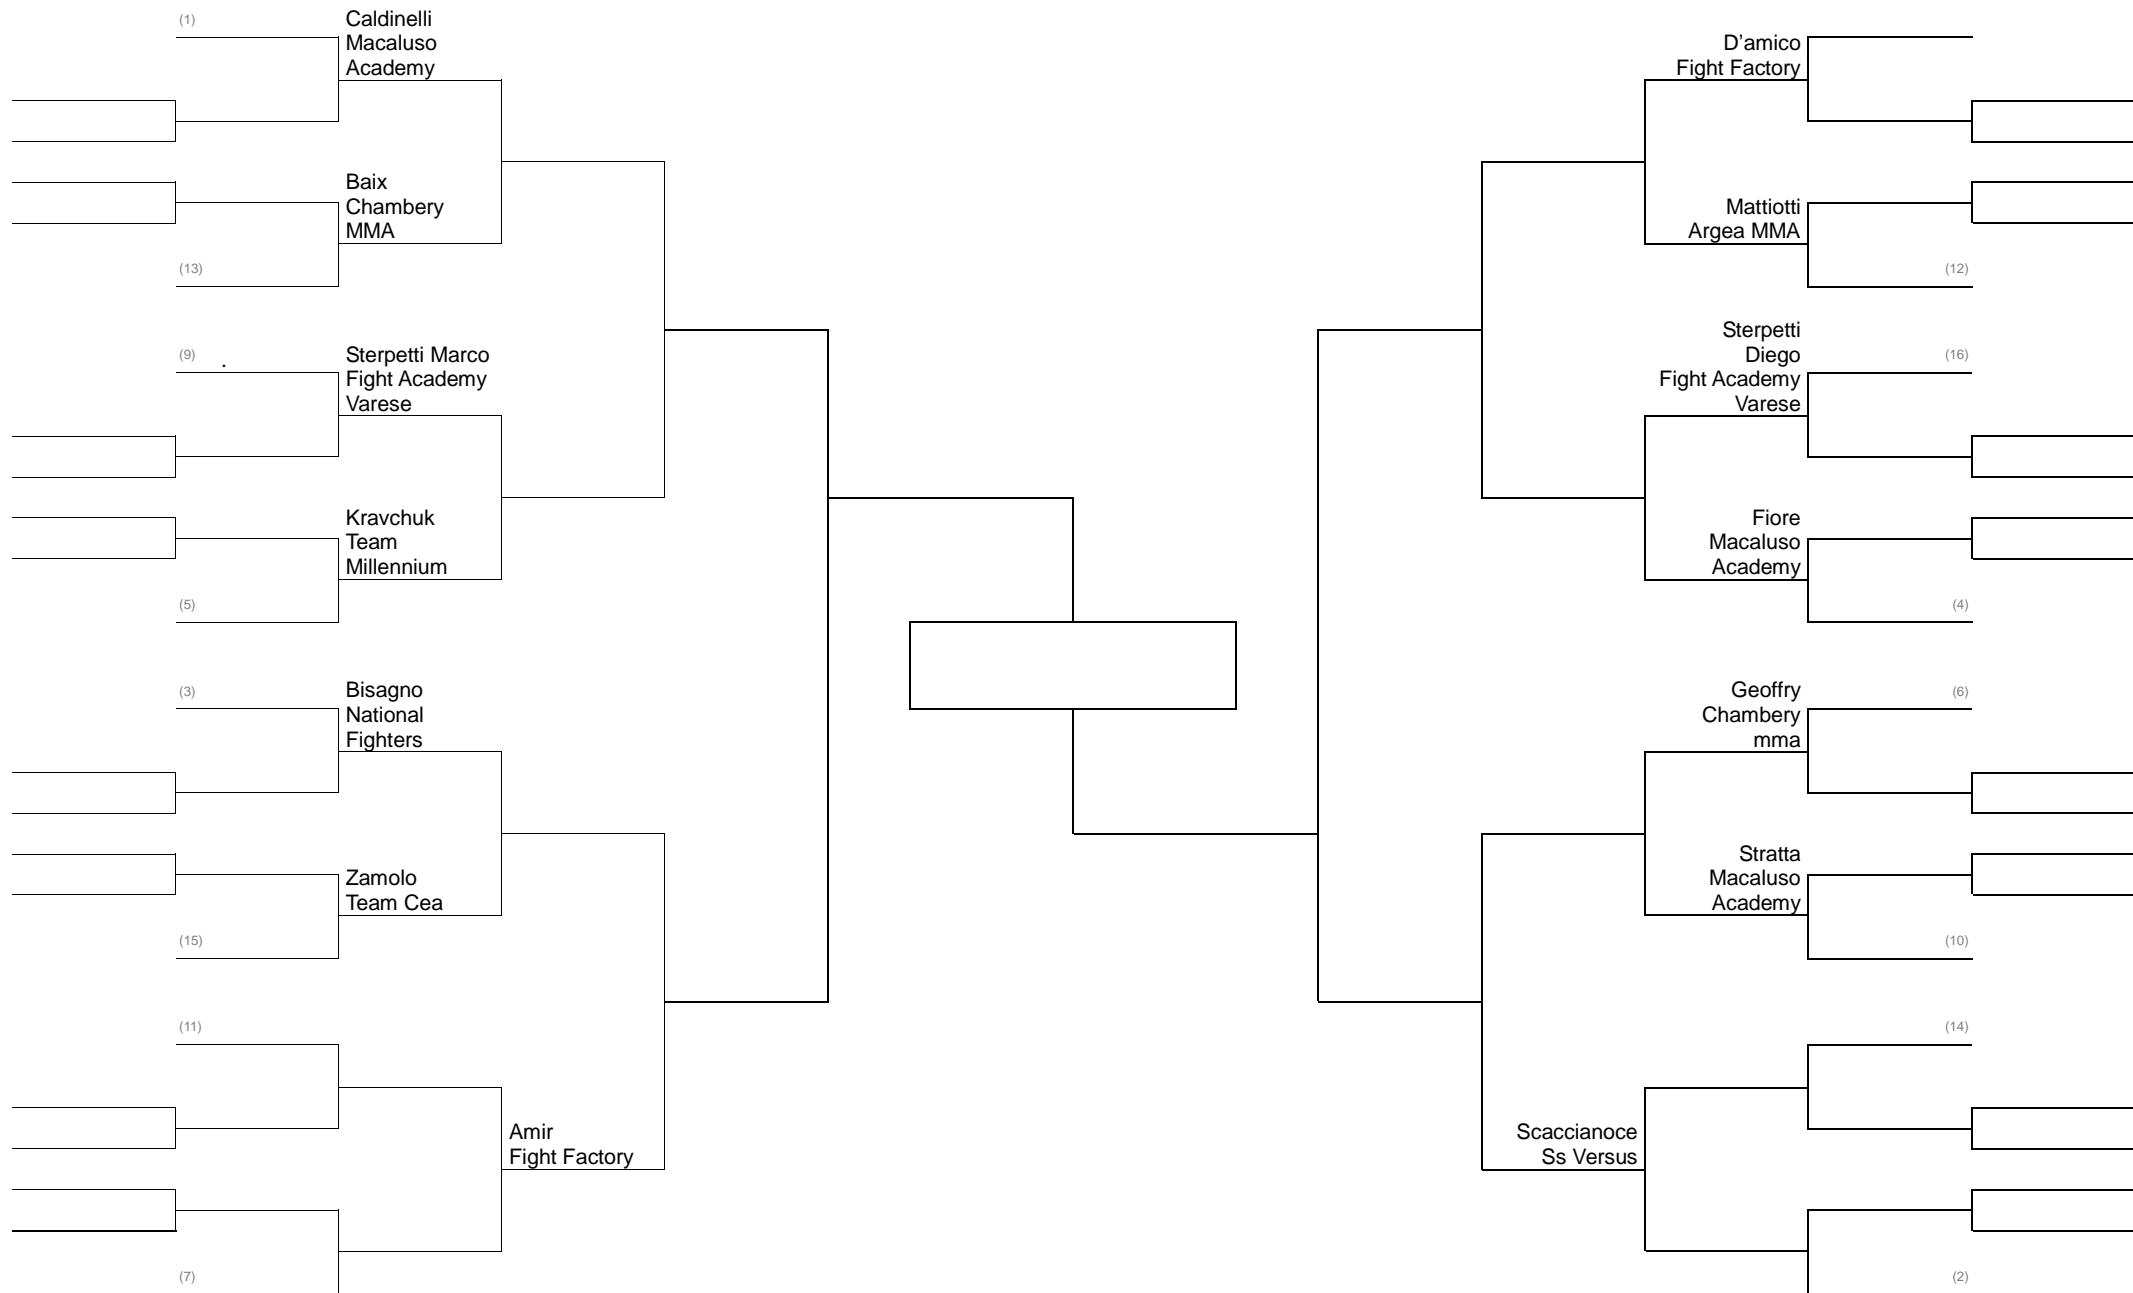

MMA LIGHT 61 KG PESI GALLO

MMA LIGHT 66 KG PESI PIUMA

MMA LIGHT 71 KG PESI LEGGERI

MMA LIGHT 77 KG PESI WELTER

MMA LIGHT 84 KG PESI MEDI

MMA LIGHT 93 KG PESI MASSIMI LEGGERI

MMA SAFE – FEMMINILE fino a 58kg (GIRONE ITALIANA)

MMA SAFE Cadetti -70kg – Casco Grosso - **Girone Italiana (16-17 anni)**

MMA SAFE Cadetti -61kg – Casco Grosso - **Girone Italiana (16-17 anni)**

MMA CONTATTO PIENO -77 kg – Cinture Bianche – Blu – Casco Grosso – NO GINOCCHIA – A TERRA SOLO PUGNI AL CORPO.- GIRONE ITALIANA