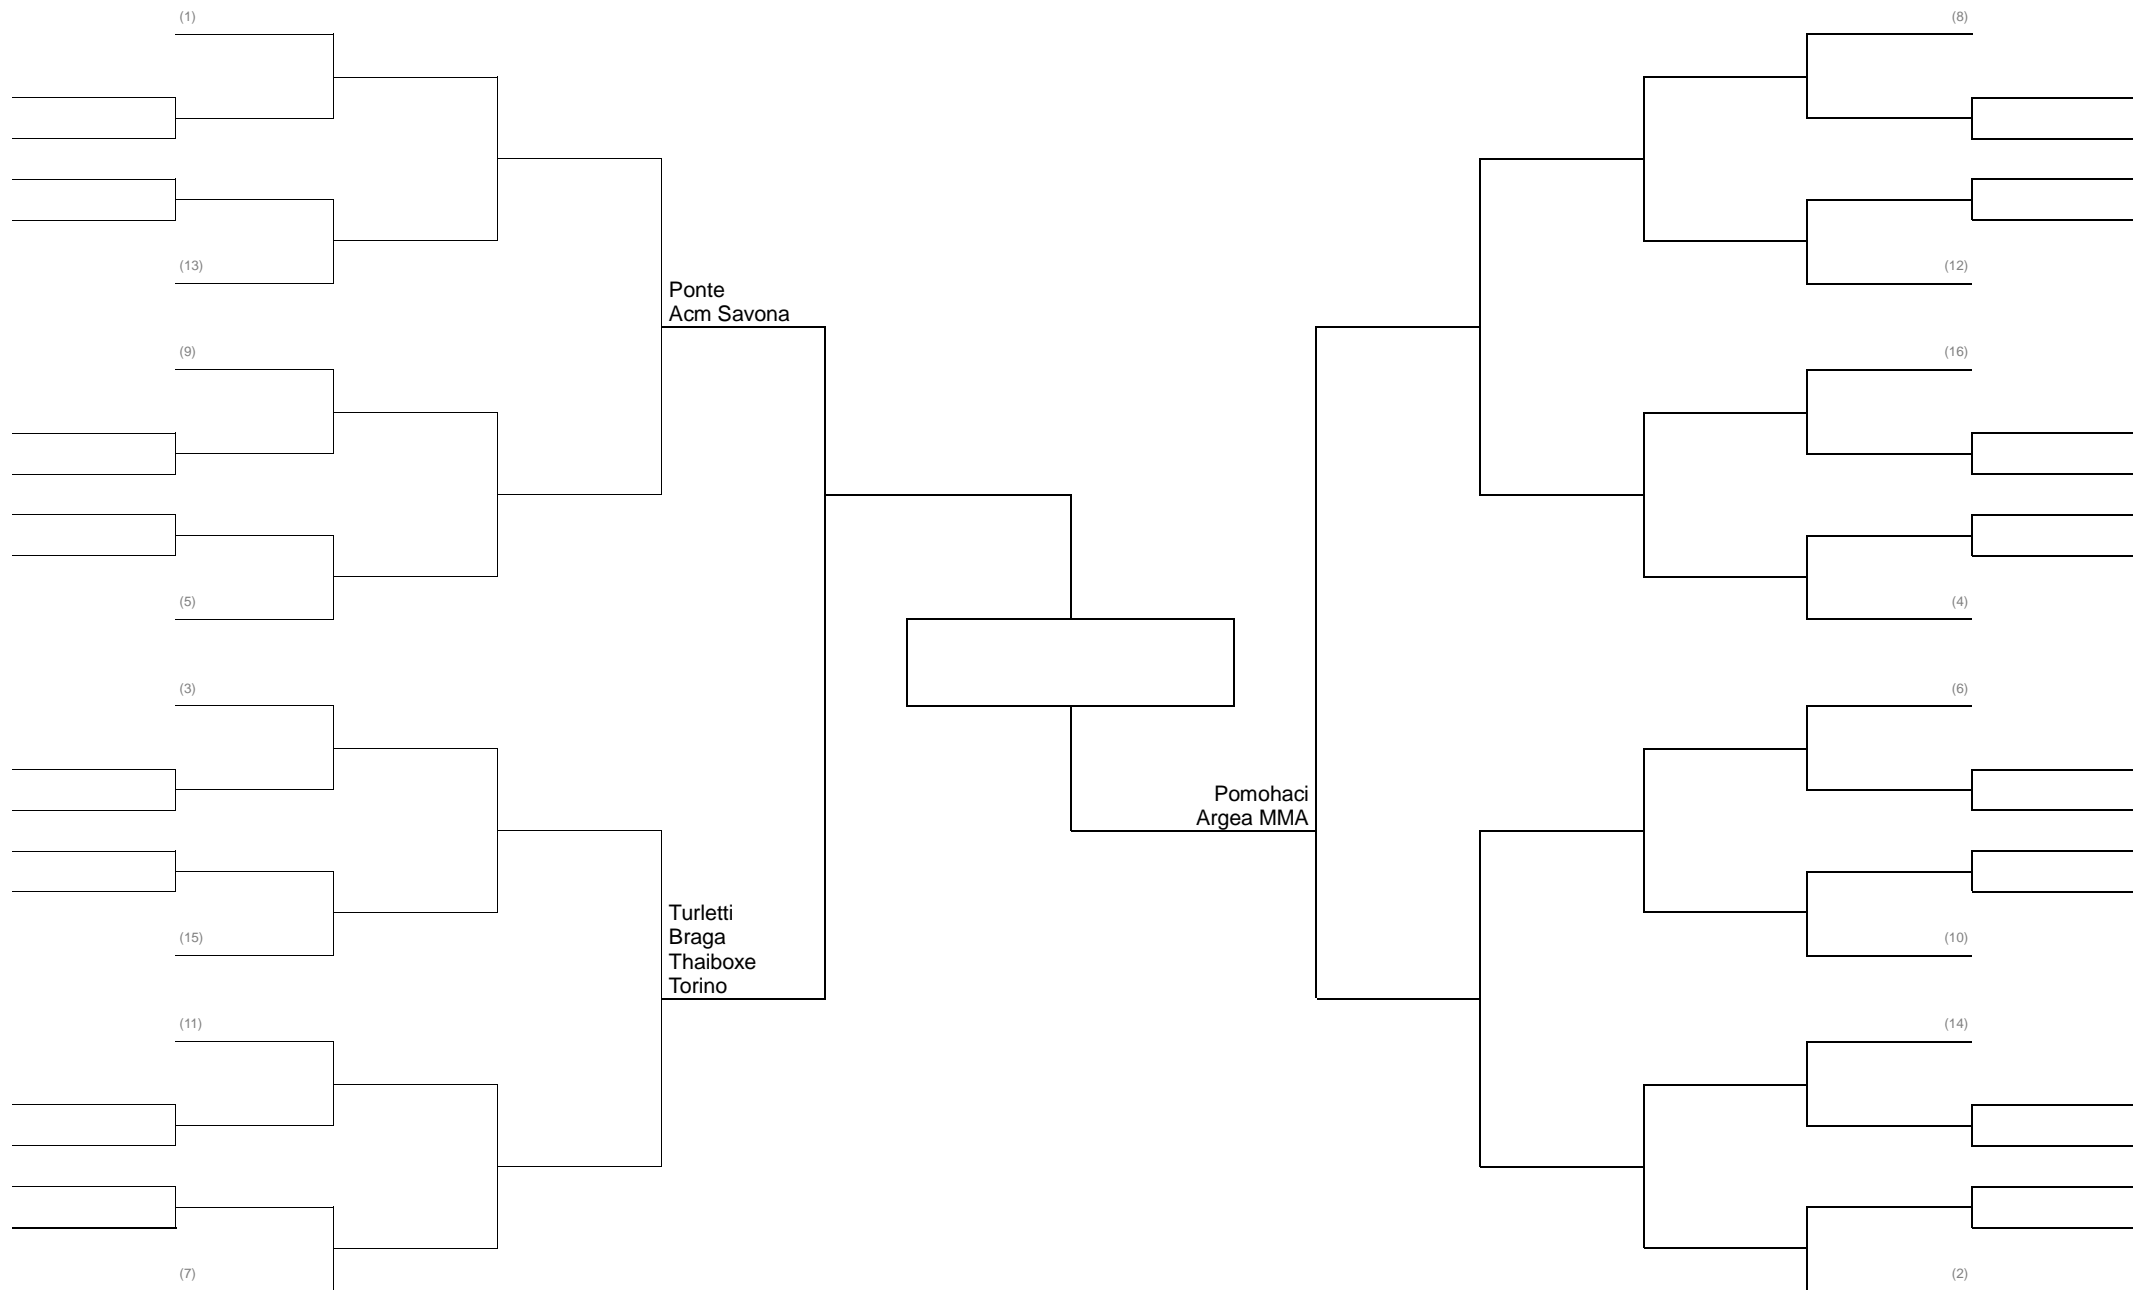

MMA LIGHT 61 KG PESI GALLO

MMA LIGHT 66 KG PESI PIUMA

MMA LIGHT 71 KG PESI LEGGERI

MMA LIGHT 77 KG PESI WELTER

MMA LIGHT 84 KG PESI MEDI

MMA LIGHT 93 KG PESI MASSIMI LEGGERI

MMA SAFE – FEMMINILE fino a 58kg (GIRONE ITALIANA)

MMA SAFE Cadetti -70kg – Casco Grosso - **Girone Italiana (16-17 anni)**

MMA SAFE Cadetti -61kg – Casco Grosso - **Girone Italiana (16-17 anni)**

MMA CONTATTO PIENO -77 kg – Cinture Bianche – Blu – Casco Grosso – NO GINOCCHIA – A TERRA SOLO PUGNI AL CORPO.- GIRONE ITALIANA