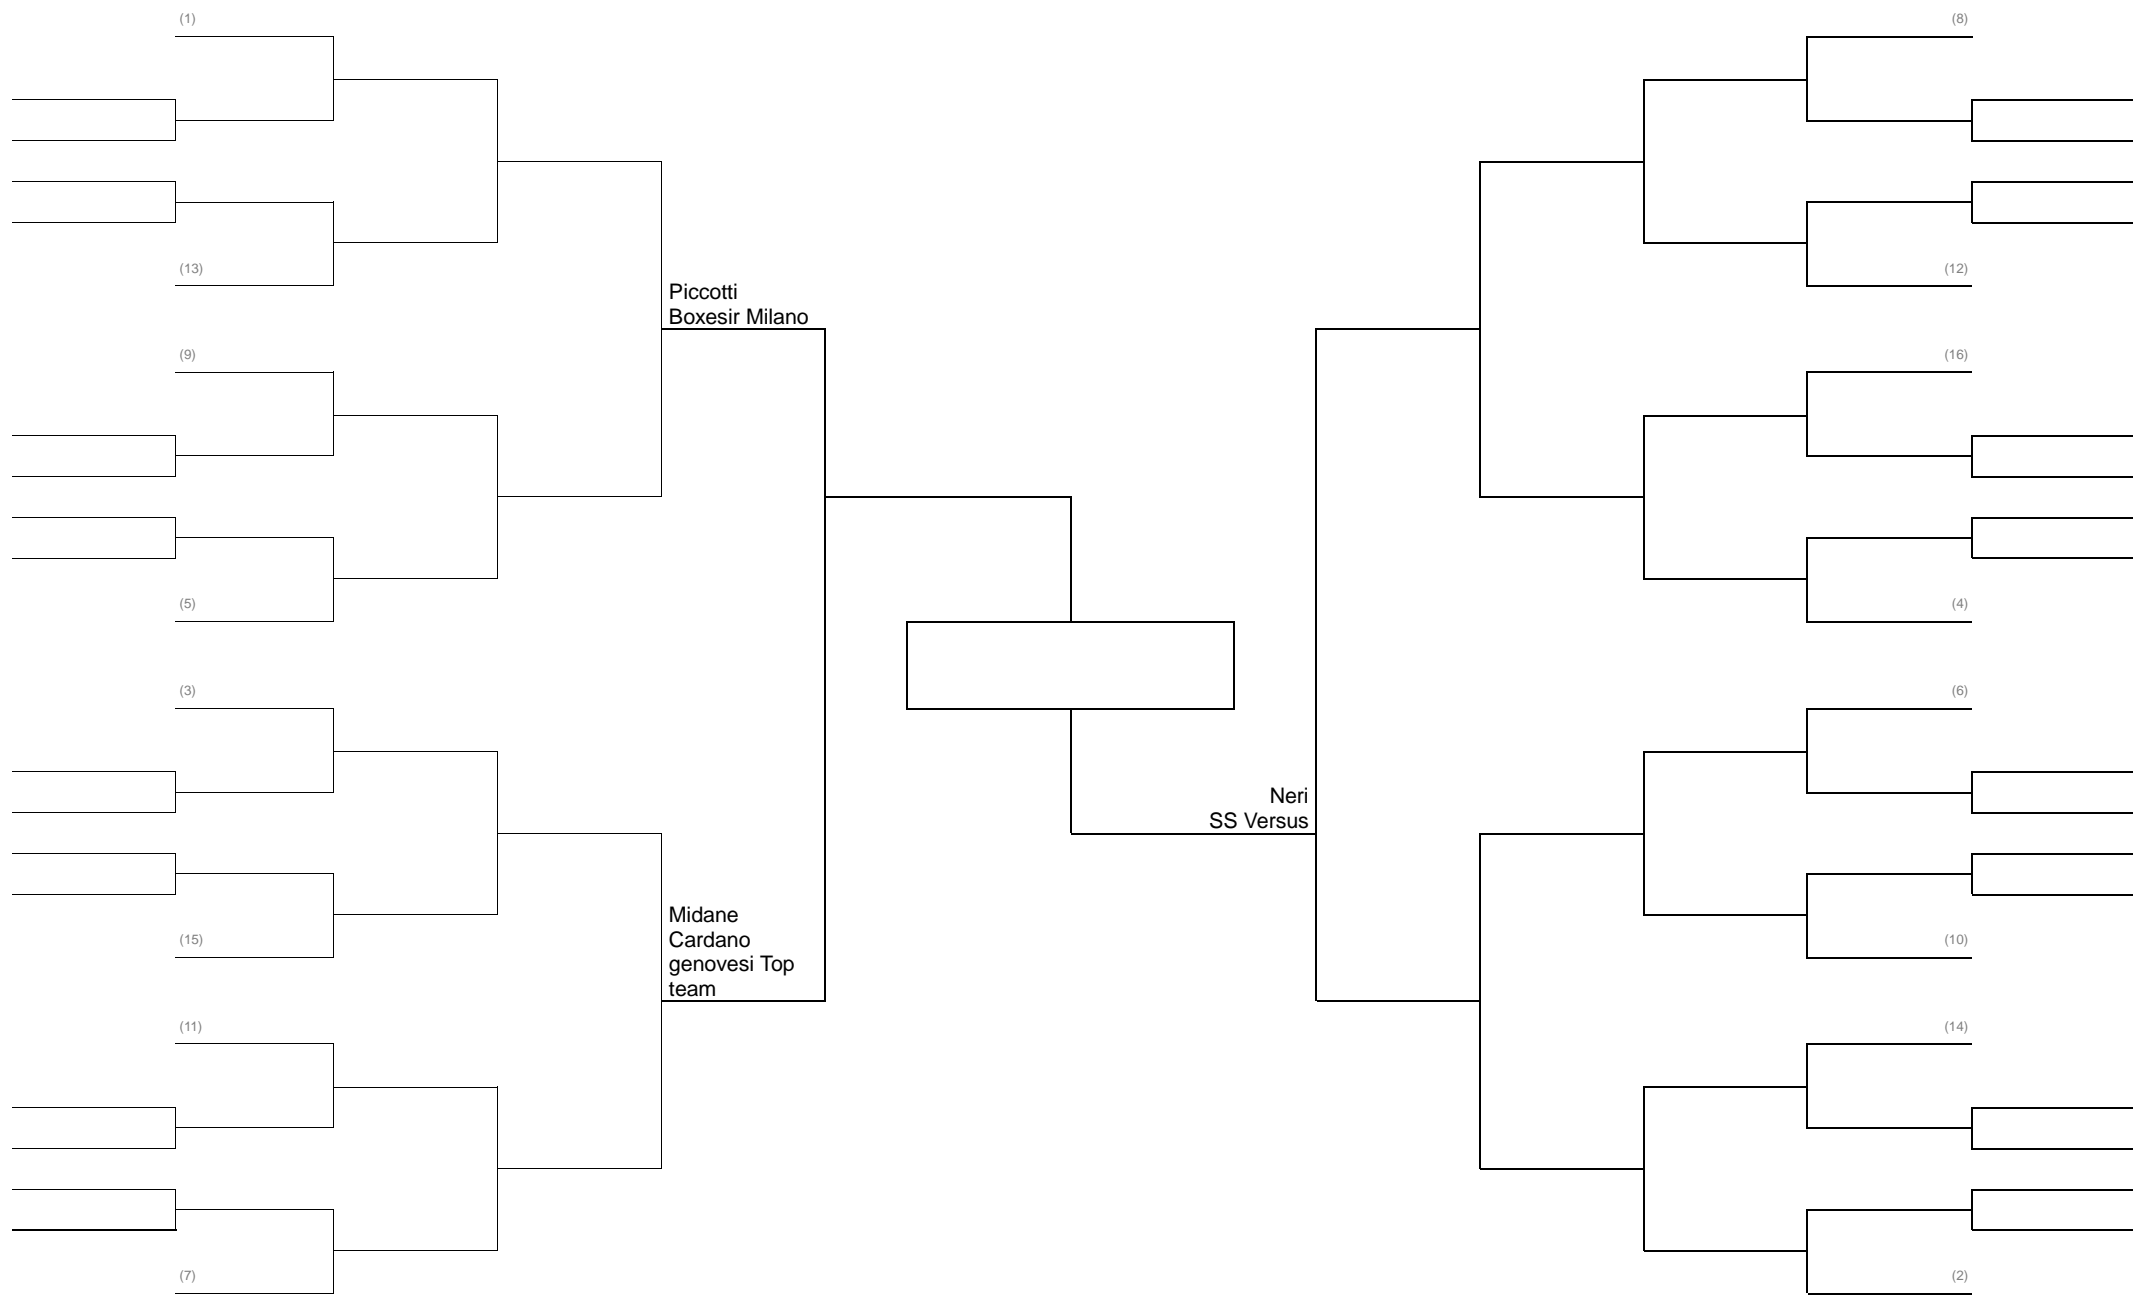

GRAPPLING SERIE CADETTI 61kg Girone Italiana