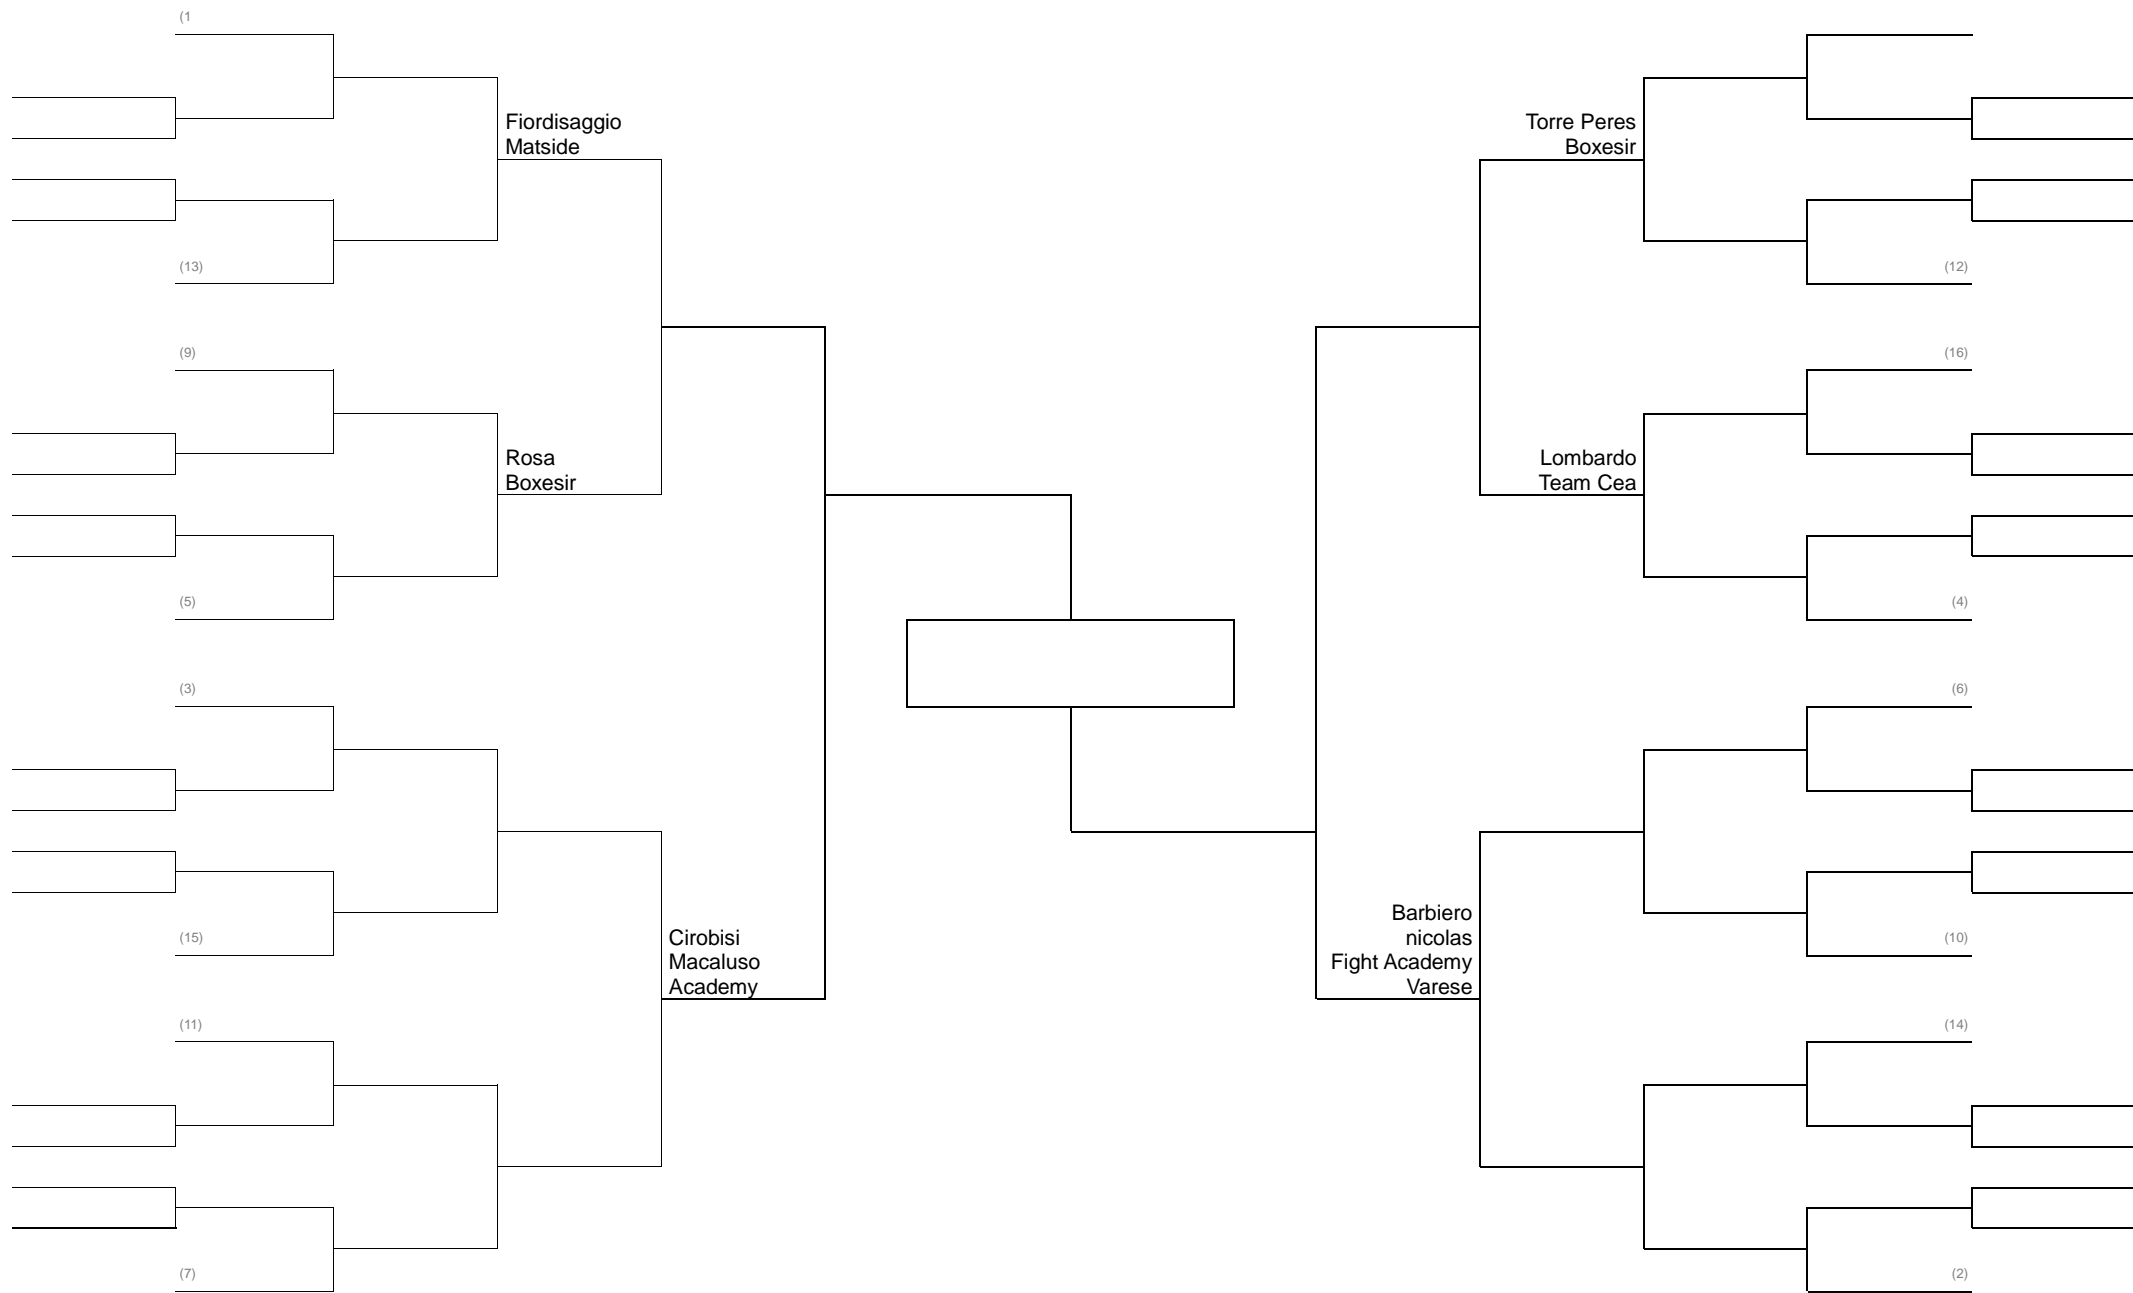

MMA LIGHT 61 KG PESI GALLO

MMA LIGHT 66 KG PESI PIUMA

MMA LIGHT 71 KG PESI LEGGERI

MMA LIGHT 77 KG PESI WELTER

MMA LIGHT 84 KG PESI MEDI

MMA LIGHT 93 KG PESI MASSIMI LEGGERI

MMA SAFE – FEMMINILE fino a 58kg (GIRONE ITALIANA)

MMA SAFE Cadetti -70kg – Casco Grosso - **Girone Italiana (16-17 anni)**

MMA SAFE Cadetti -61kg – Casco Grosso - **Girone Italiana (16-17 anni)**

MMA CONTATTO PIENO -77 kg – Cinture Bianche – Blu – Casco Grosso – NO GINOCCHIA – A TERRA SOLO PUGNI AL CORPO.- GIRONE ITALIANA