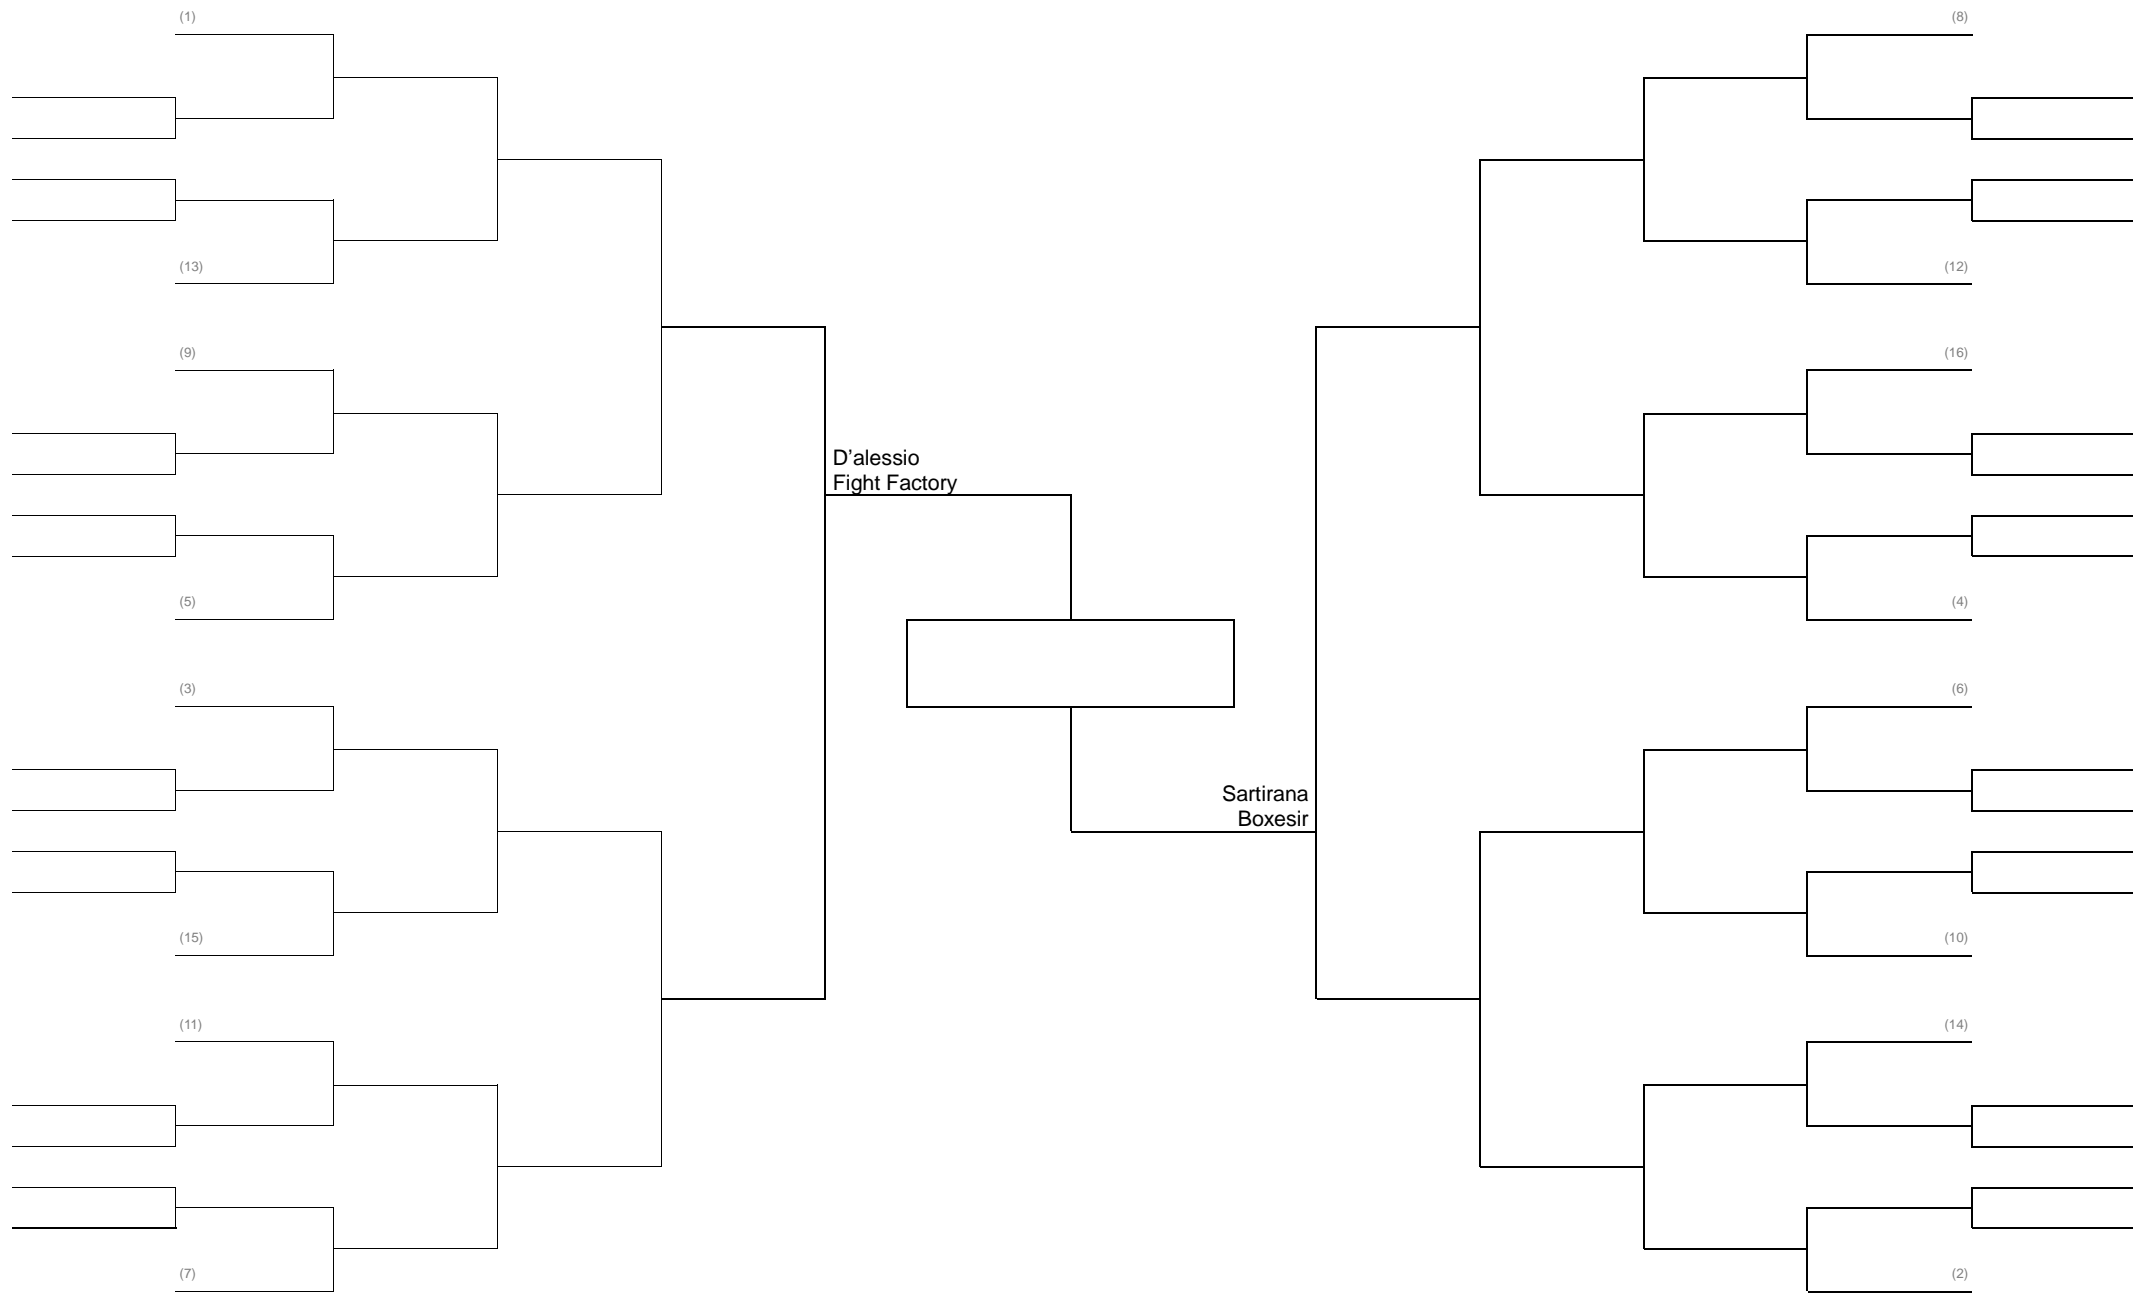

MMA CONTATTO PIENO -66 kg – Cinture Bianche – Blu – Casco Grosso – NO GINOCCHIA – A TERRA SOLO PUGNI AL CORPO