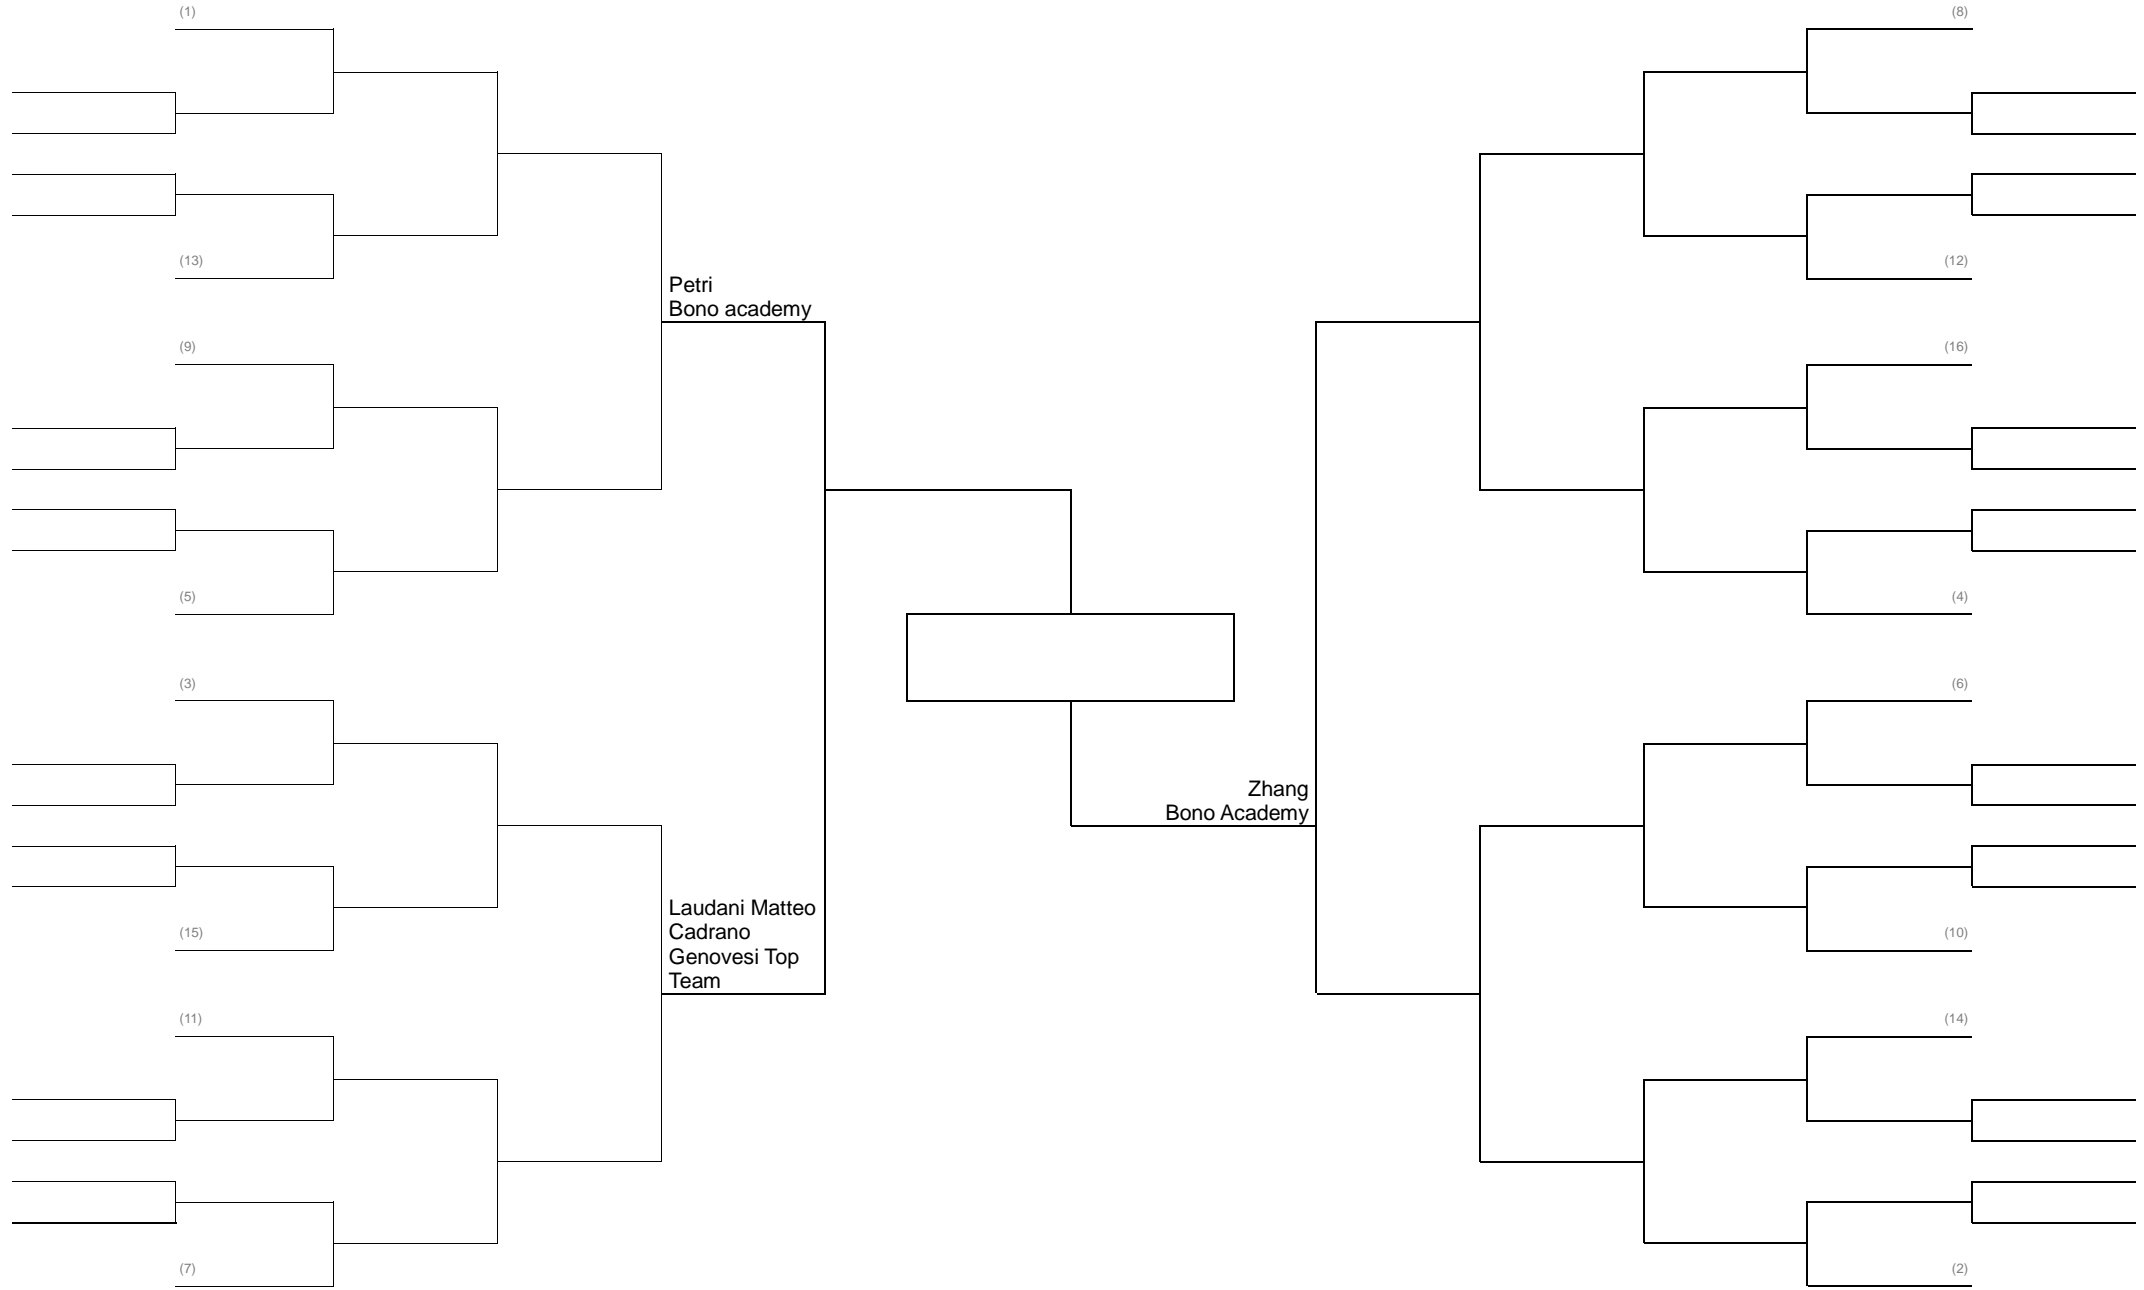

MMA LIGHT 61 KG PESI GALLO

MMA LIGHT 66 KG PESI PIUMA

MMA LIGHT 71 KG PESI LEGGERI

MMA LIGHT 77 KG PESI WELTER

MMA LIGHT 84 KG PESI MEDI

MMA LIGHT 93 KG PESI MASSIMI LEGGERI

MMA SAFE – FEMMINILE fino a 58kg (GIRONE ITALIANA)

MMA SAFE Cadetti -70kg – Casco Grosso - **Girone Italiana (16-17 anni)**

MMA SAFE Cadetti -61kg – Casco Grosso - **Girone Italiana (16-17 anni)**

MMA CONTATTO PIENO -77 kg – Cinture Bianche – Blu – Casco Grosso – NO GINOCCHIA – A TERRA SOLO PUGNI AL CORPO.- GIRONE ITALIANA