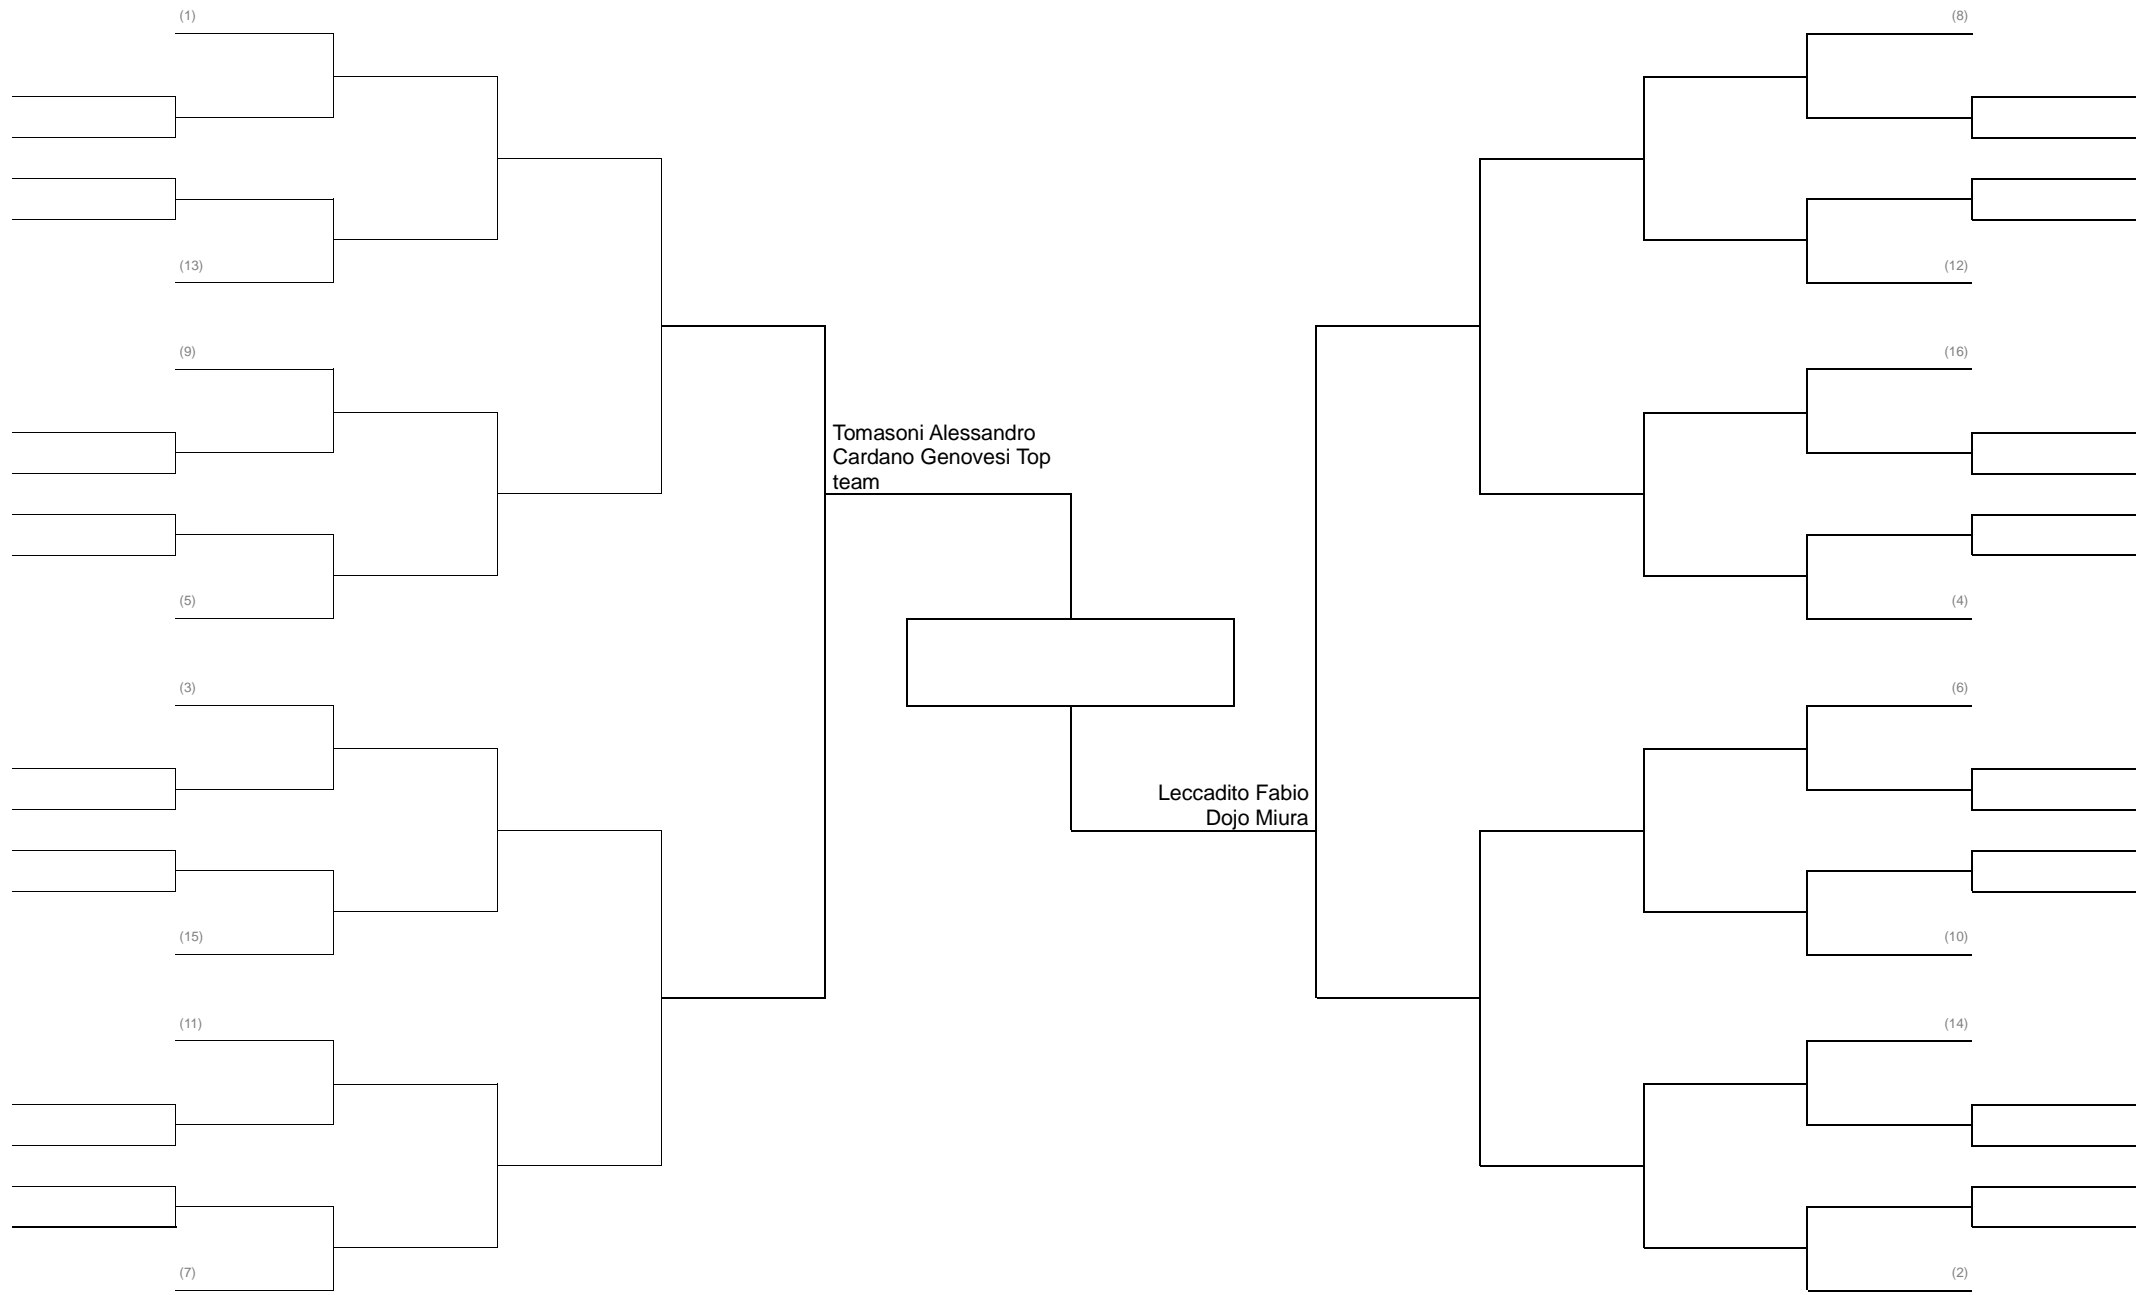

GRAPPLING CLASSE B -66 kg