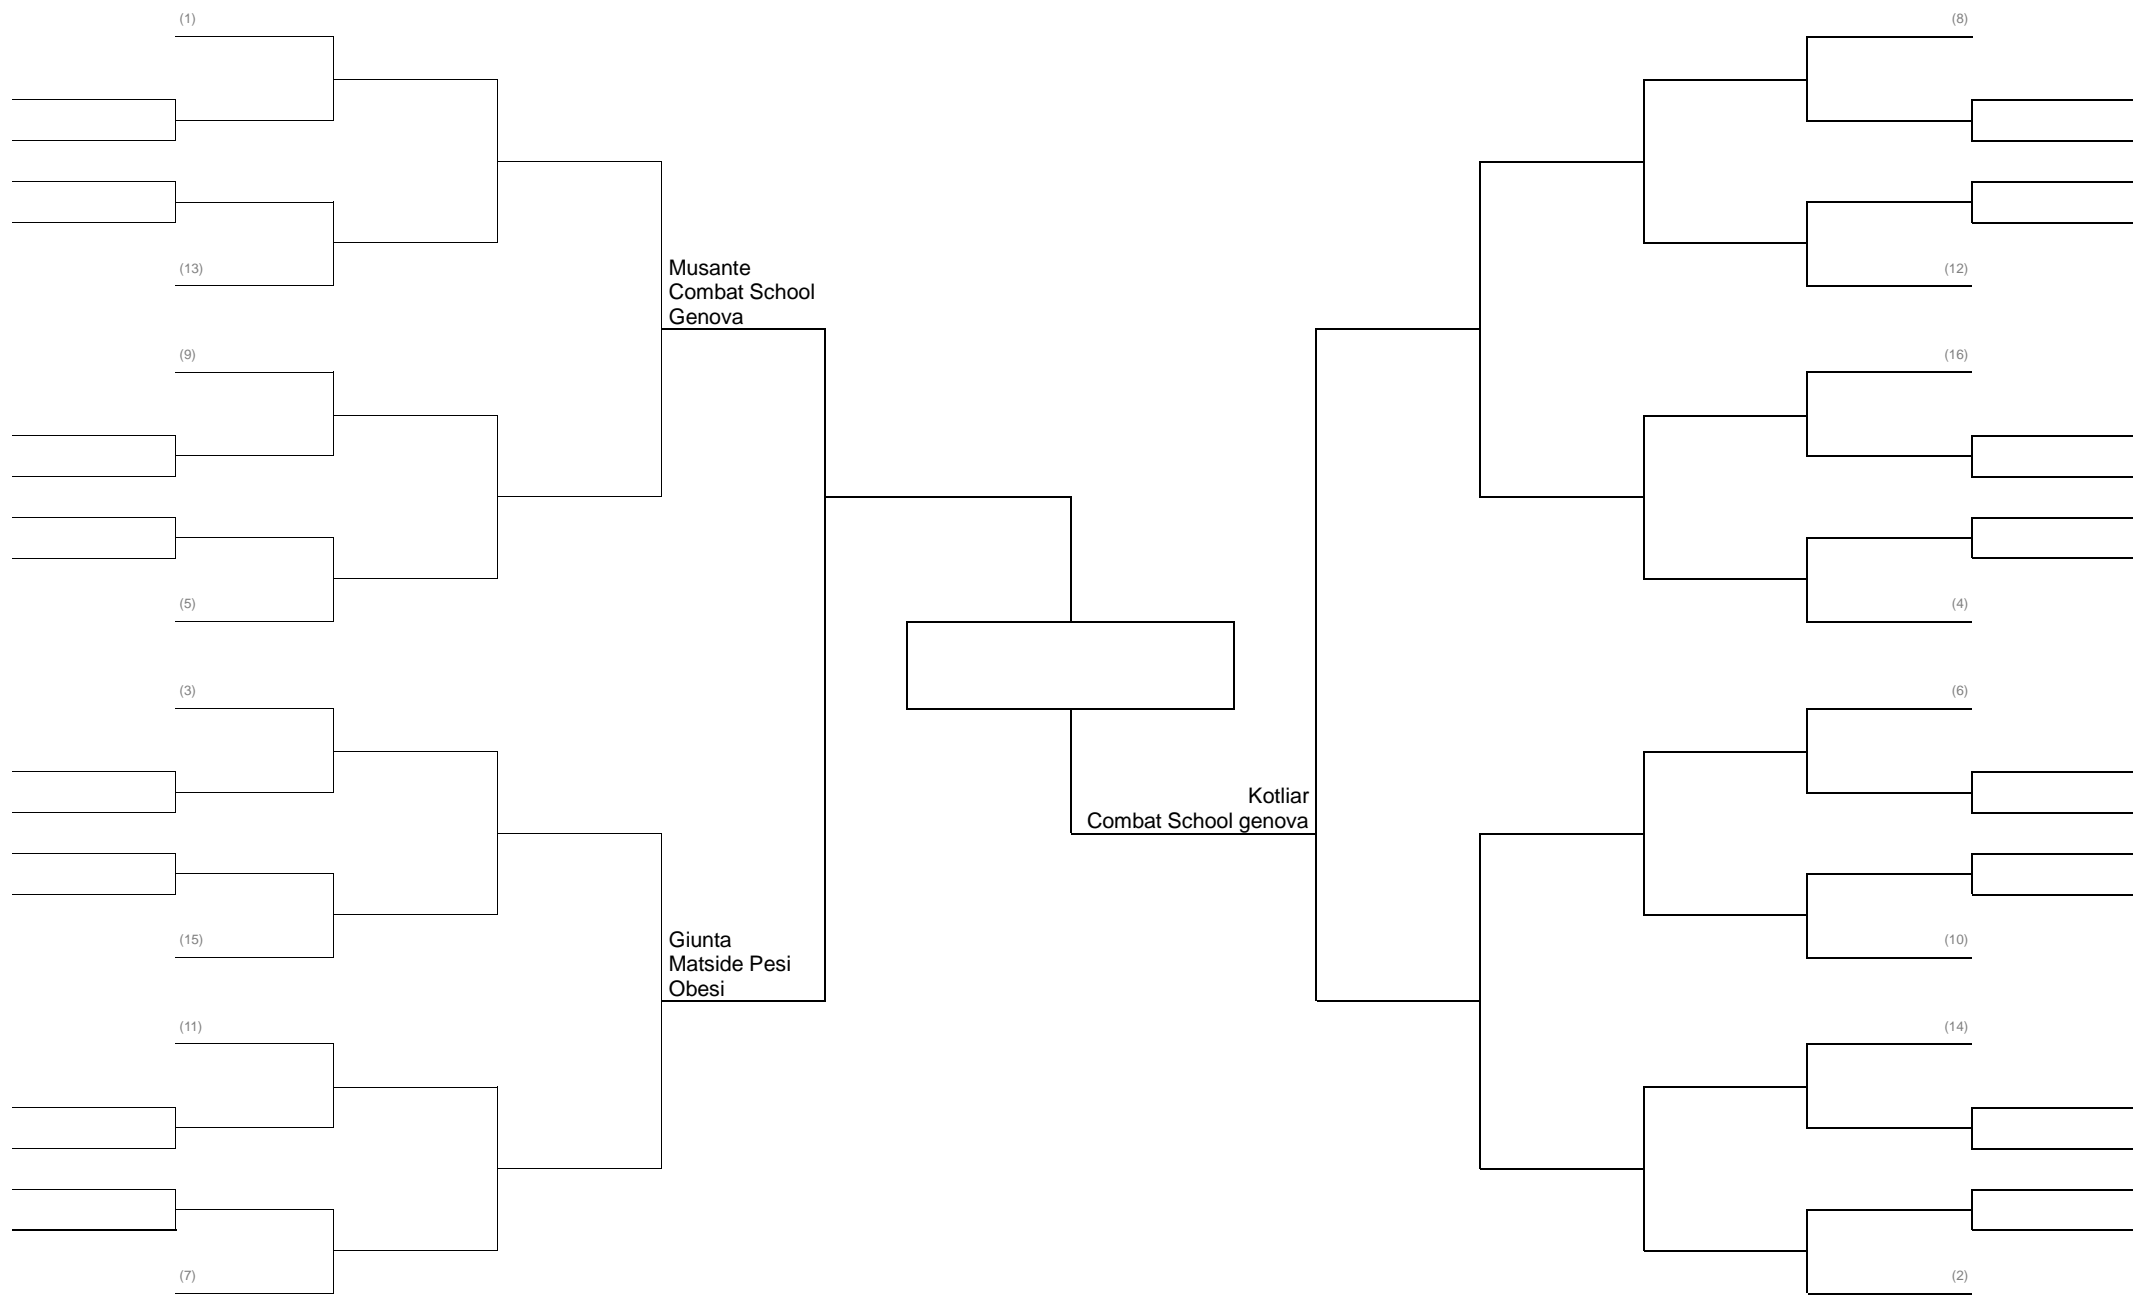

GRAPPLING CLASSE C-d CINTURE BIANCHE-BLU – CADETTI 16-17 anni -70kg **Girone ITALIANA**