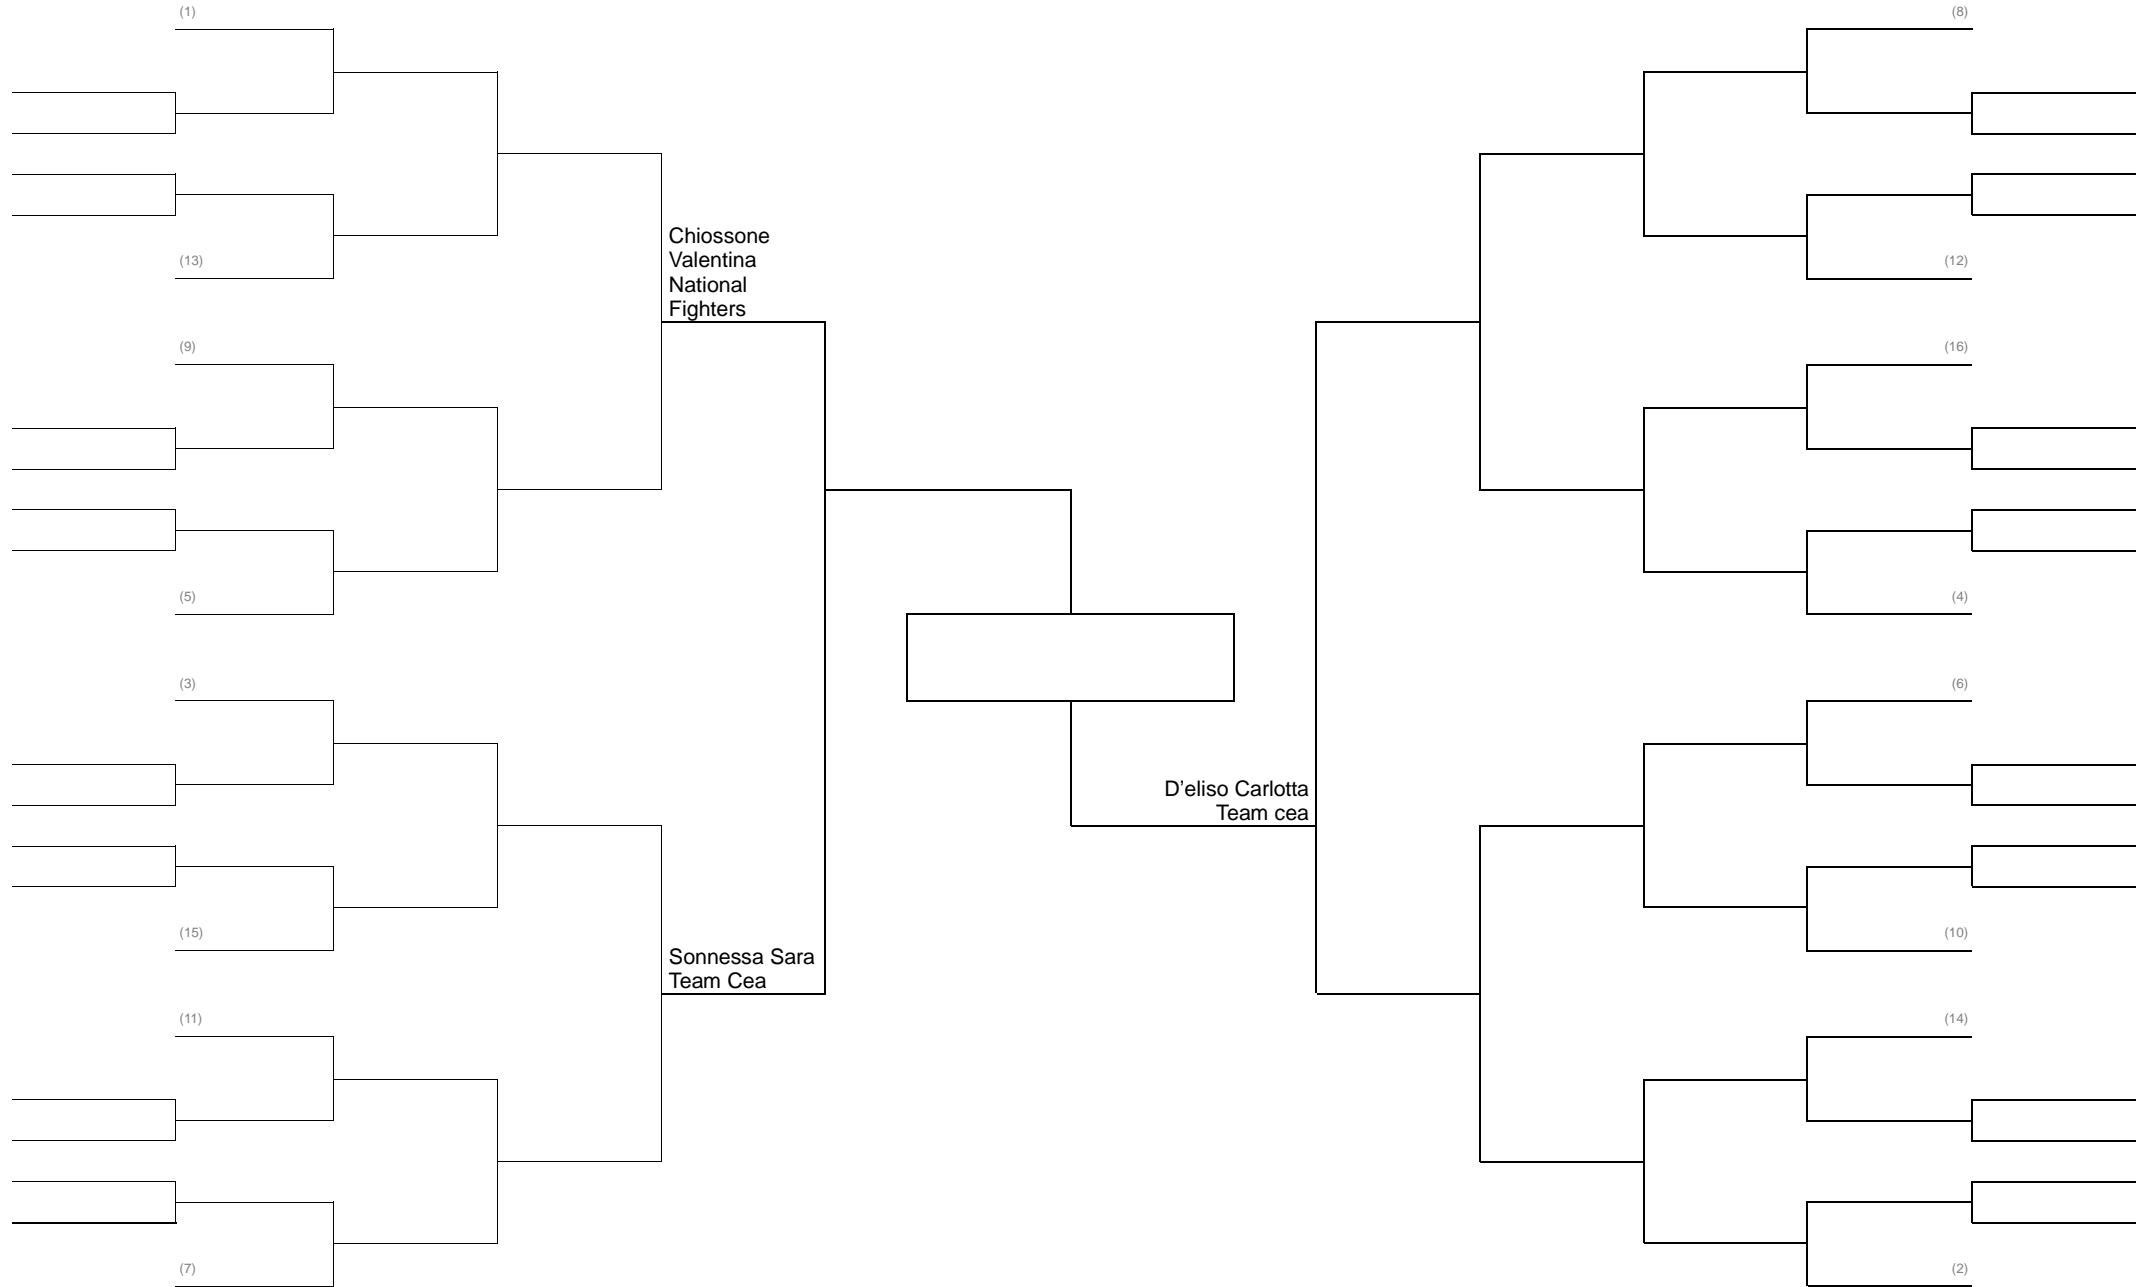

GRAPPLING FEMMINILE 58 KG PESI MOSCA GIRONE ITALIANA