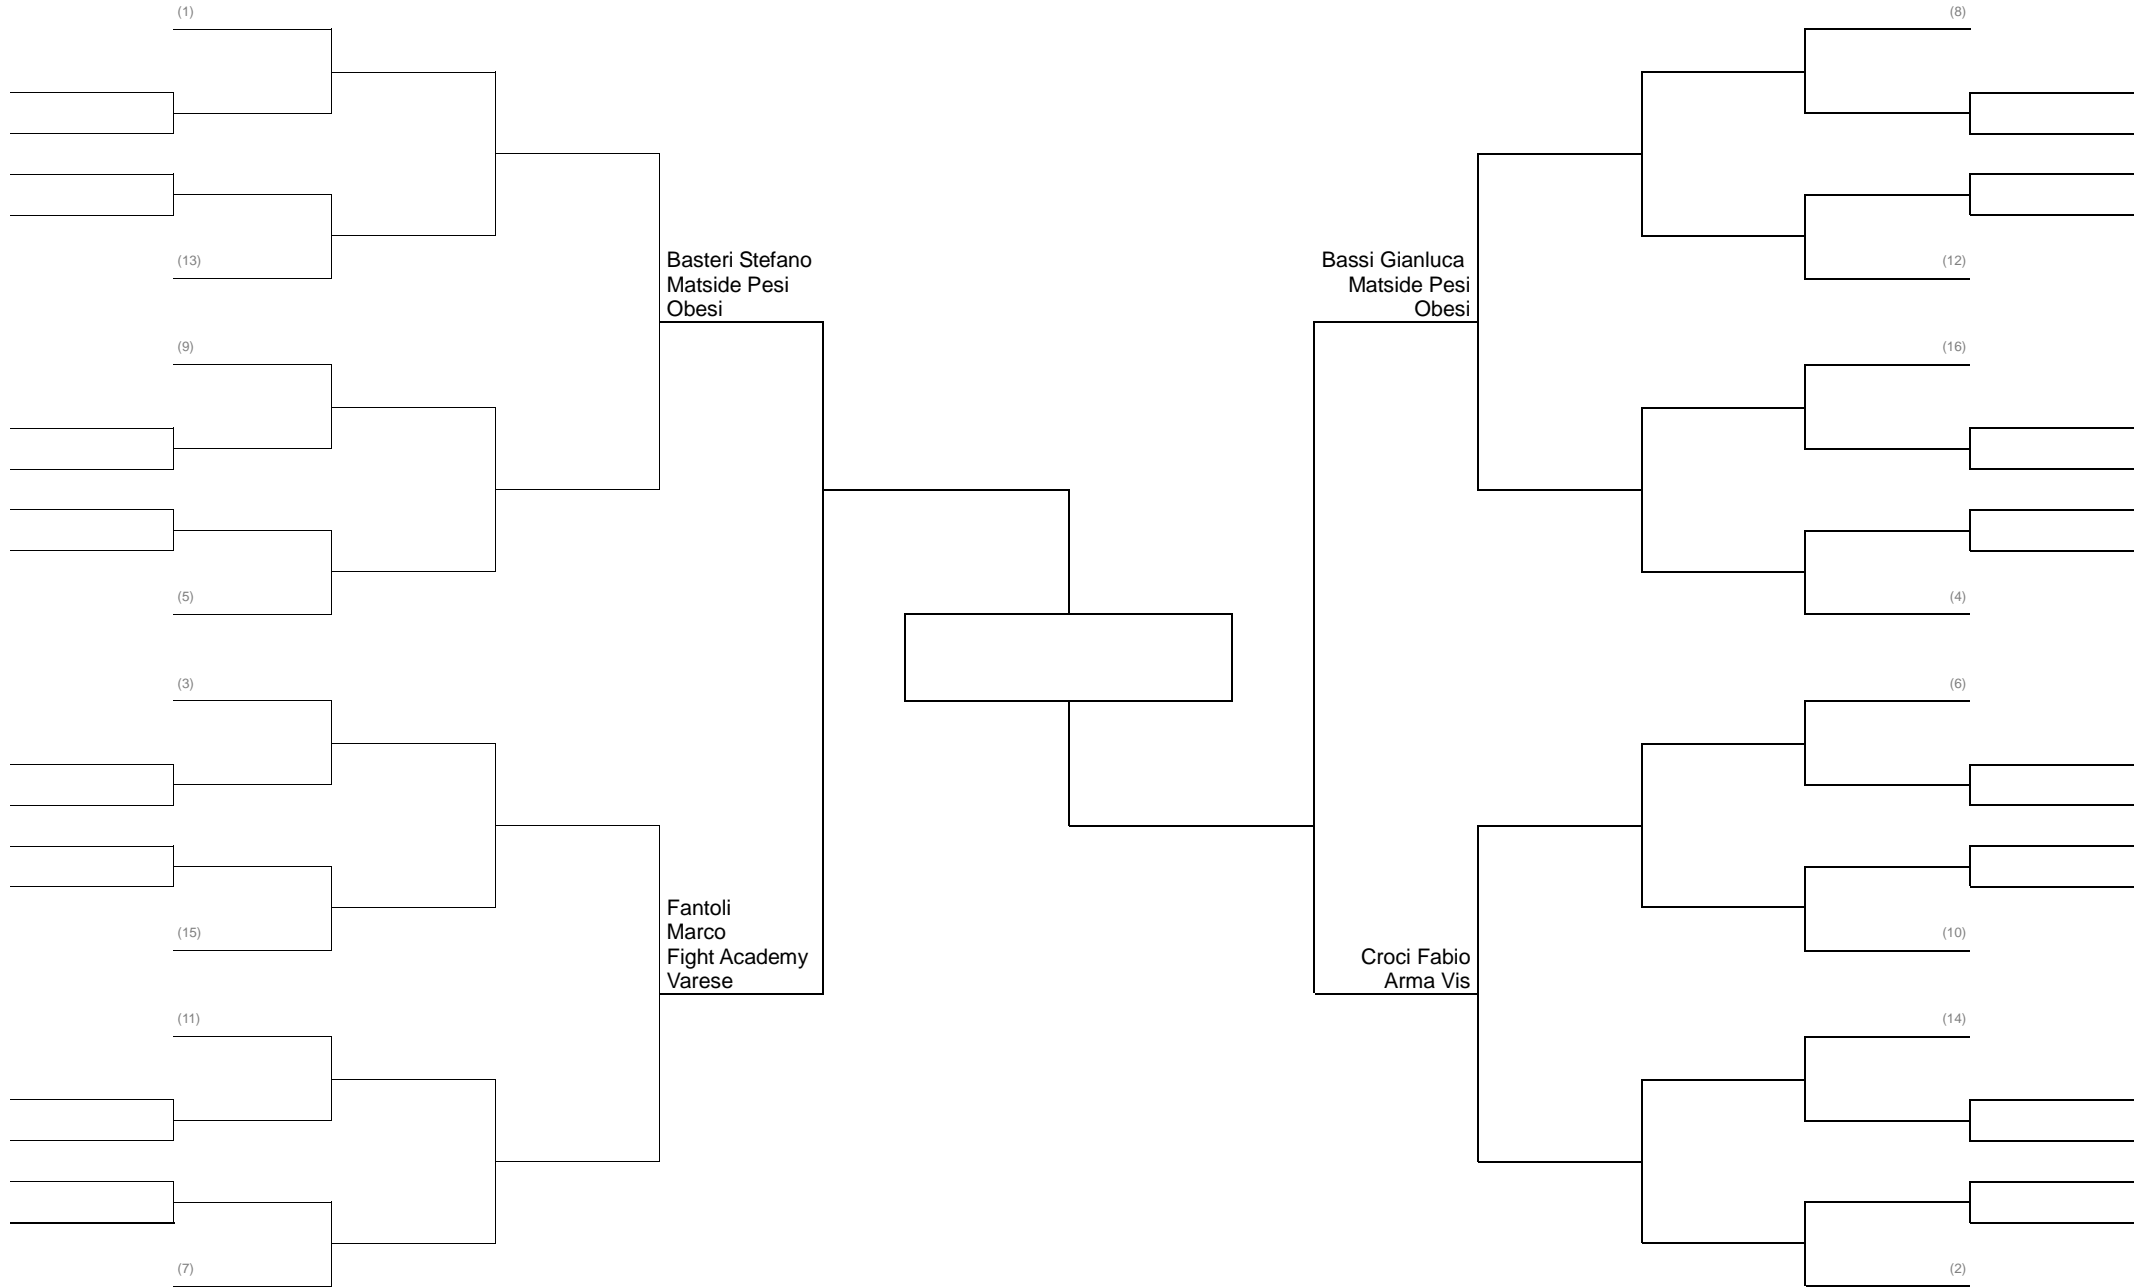

GRAPPLING CLASSE B 84 KG – GIRONE ITALIANA