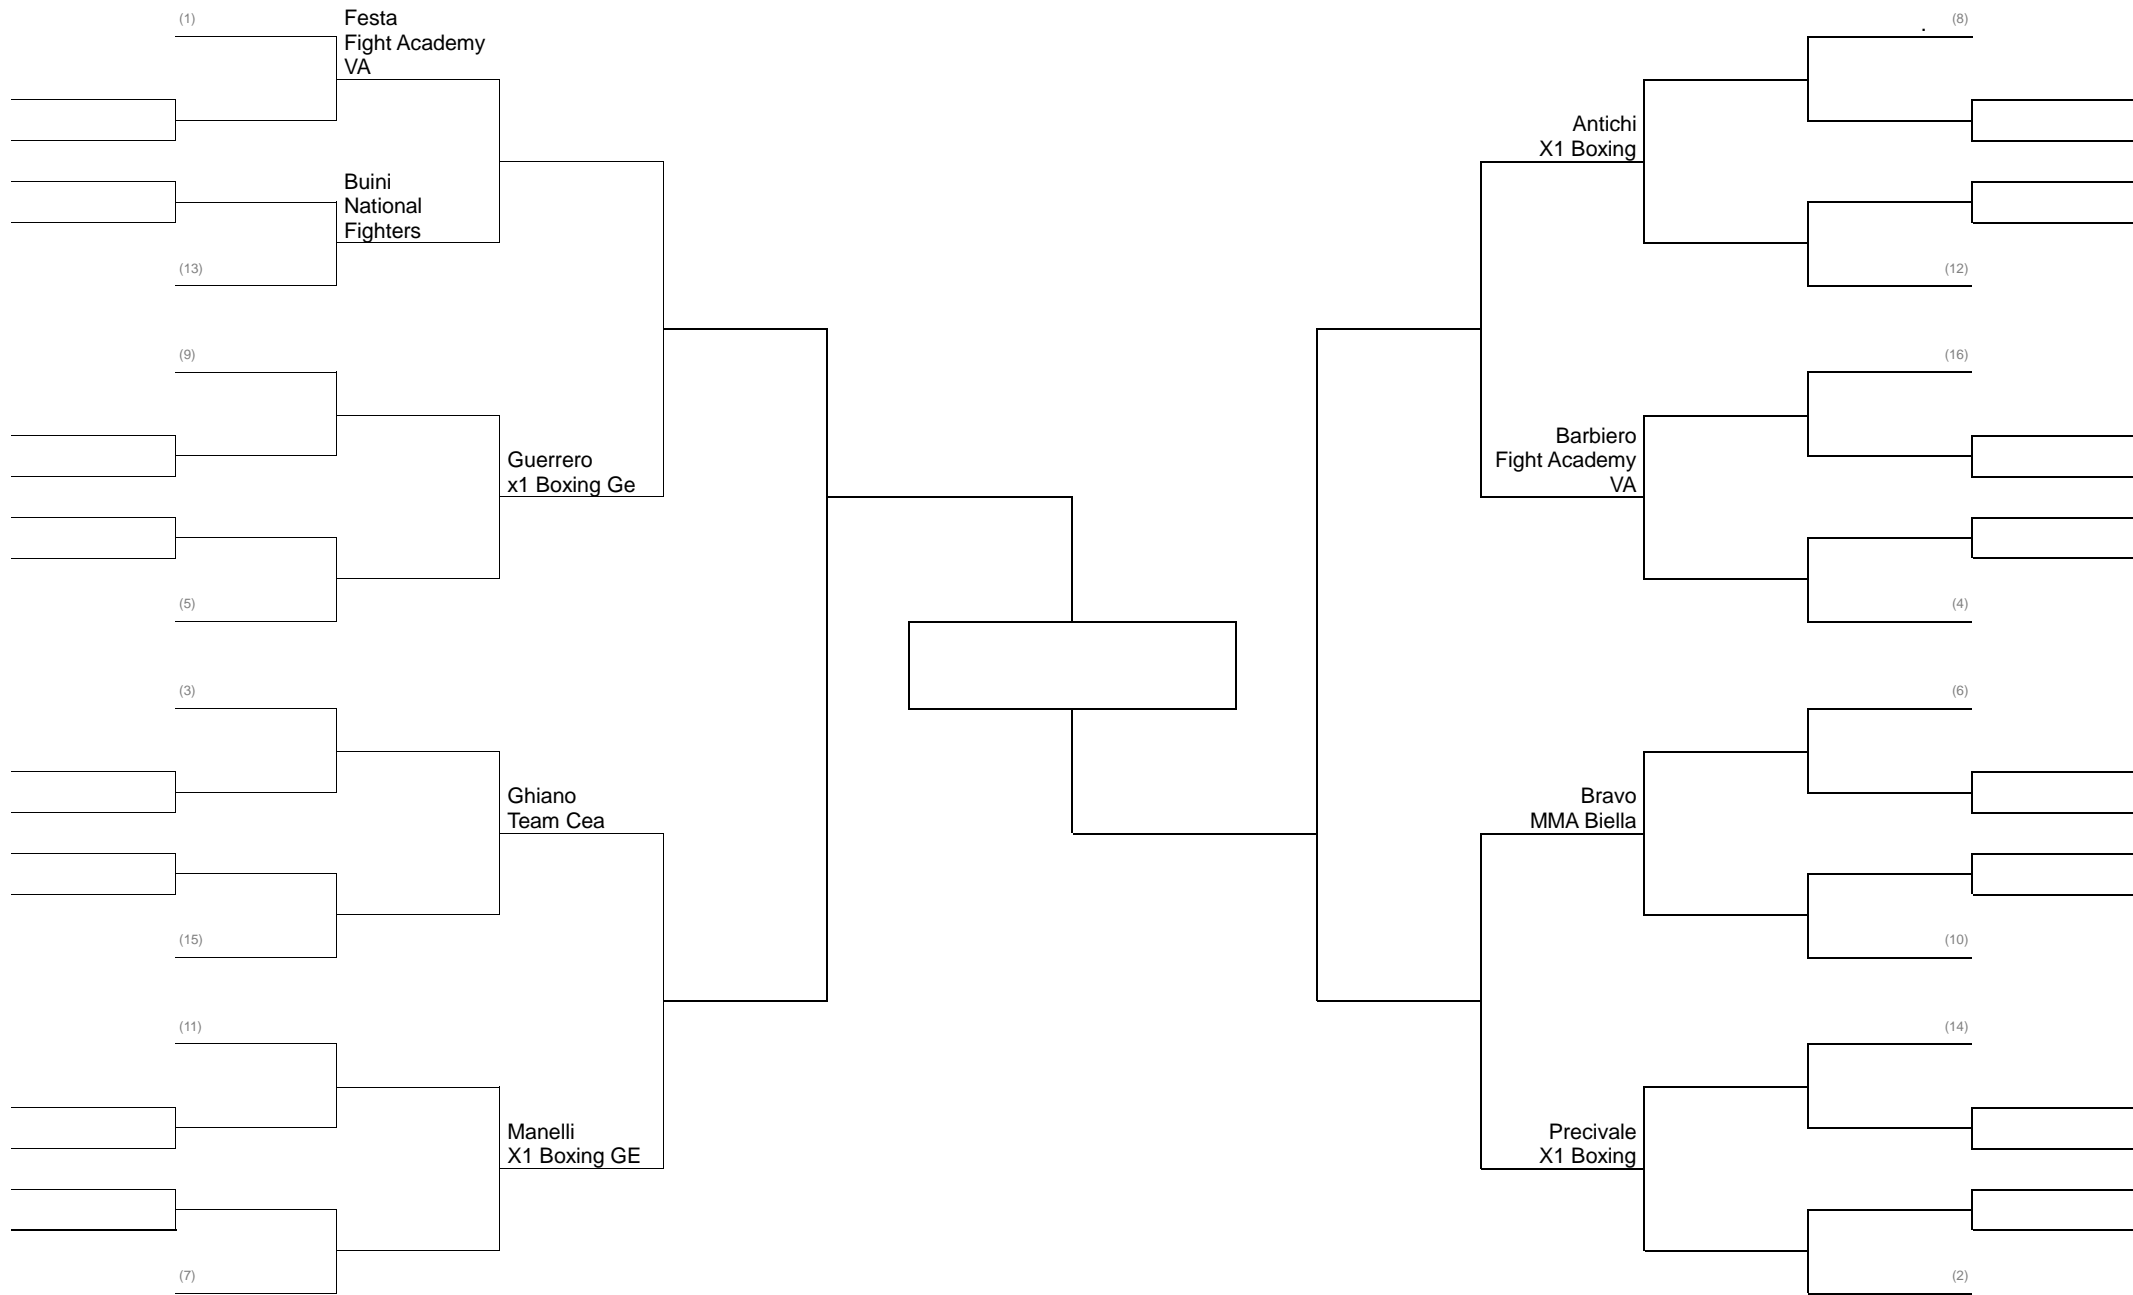

MMA LIGHT 66 KG PESI PIUMA

MMA LIGHT 71 KG PESI LEGGERI

MMA LIGHT 77 KG PESI WELTER

MMA LIGHT CLASSE UNICA 84-93 KG PESI MEDI

MMA LIGHT Femminile Unica 58-60kg Girone Italiana

MMA LIGHT Cadetti 16-17 anni – fino a 66kg UNICA

MMA Contatto pieno -66kg Cinture Bianche (ex classe D)

GRAPPLING CLASSE UNICA (B-A) fino a 71 KG PESI LEGGERI

GRAPPLING CLASSE UNICA (B-A) fino a 84kg

GRAPPLING CLASSE ASSOLUTO 84/90 KG PESI MEDI/mediomassimi Girone Italiana