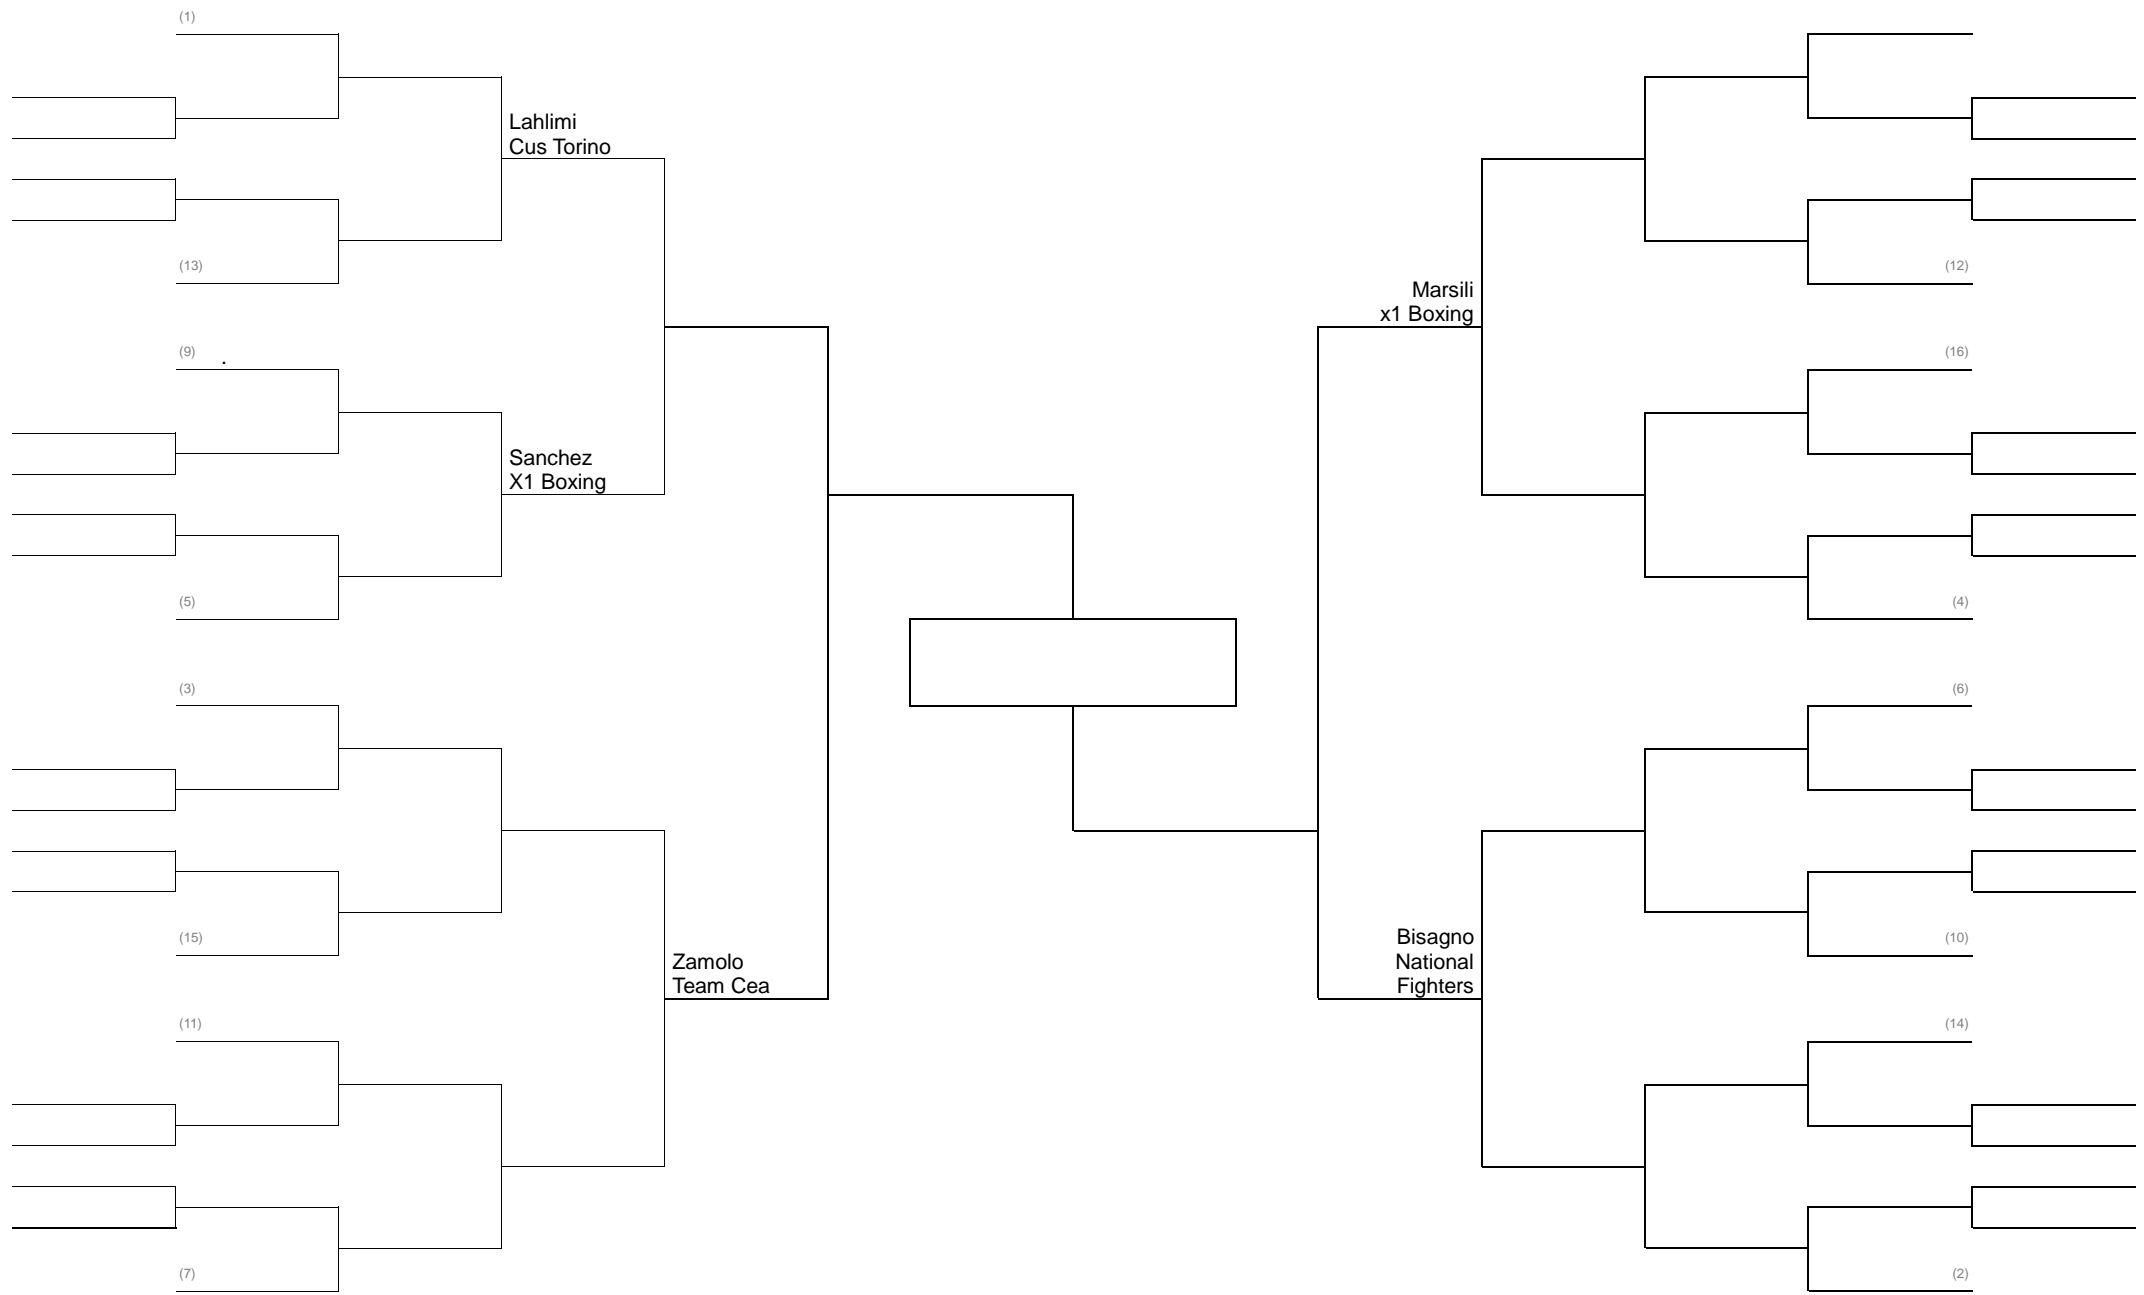

MMA LIGHT 66 KG PESI PIUMA

MMA LIGHT 71 KG PESI LEGGERI

MMA LIGHT 77 KG PESI WELTER

MMA LIGHT CLASSE UNICA 84-93 KG PESI MEDI

MMA LIGHT Femminile Unica 58-60kg Girone Italiana

MMA LIGHT Cadetti 16-17 anni – fino a 66kg UNICA

MMA Contatto pieno -66kg Cinture Bianche (ex classe D)

GRAPPLING CLASSE UNICA (B-A) fino a 71 KG PESI LEGGERI

GRAPPLING CLASSE UNICA (B-A) fino a 84kg

GRAPPLING CLASSE ASSOLUTO 84/90 KG PESI MEDI/mediomassimi Girone Italiana