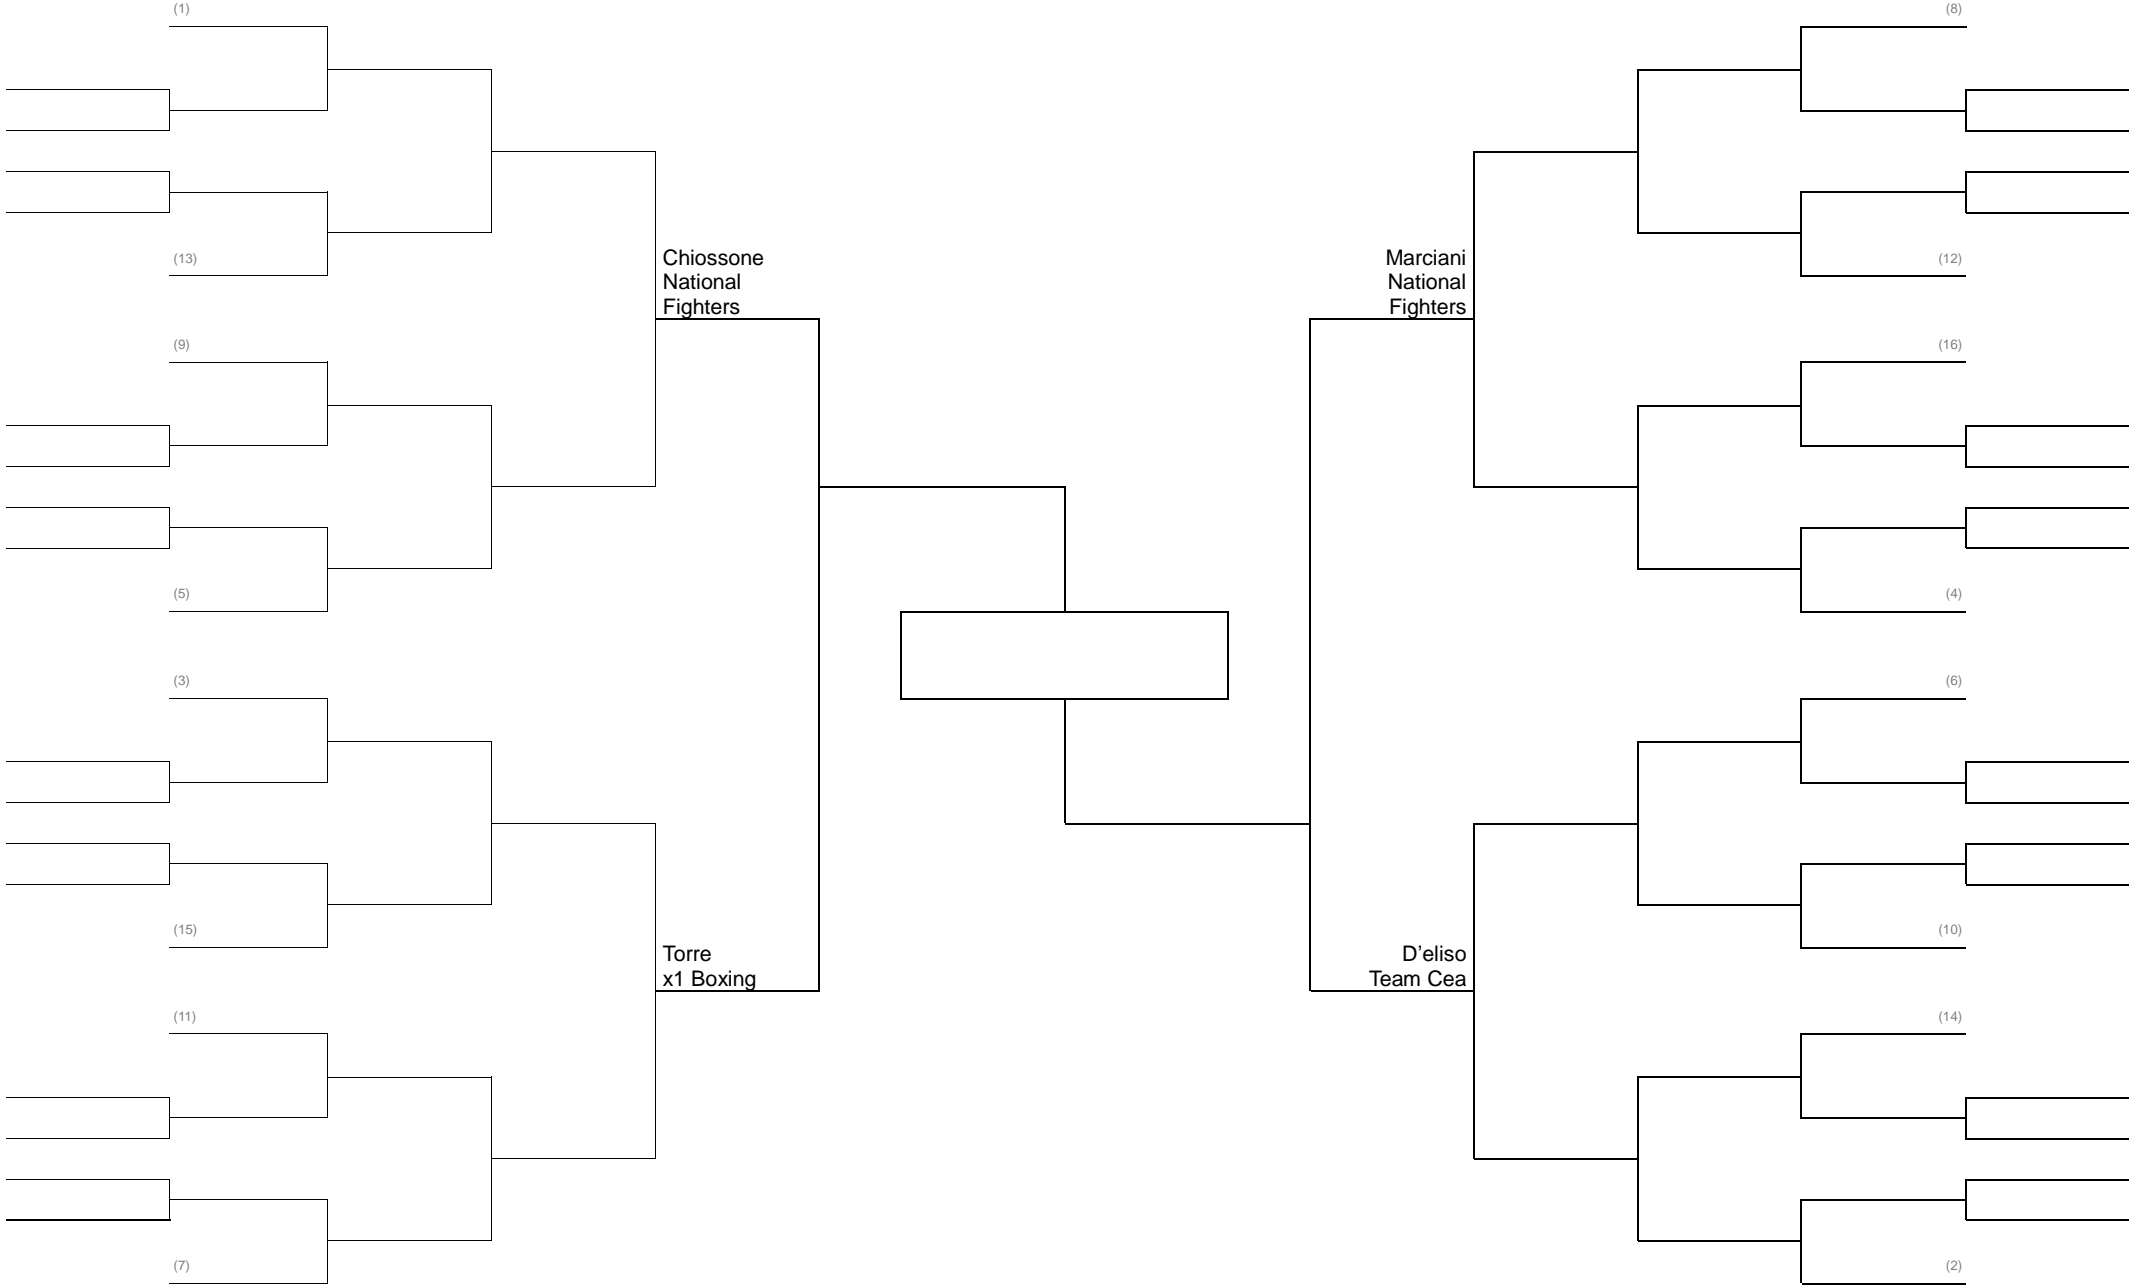

GRAPPLING FEMMINILE UNICA 58-60kg