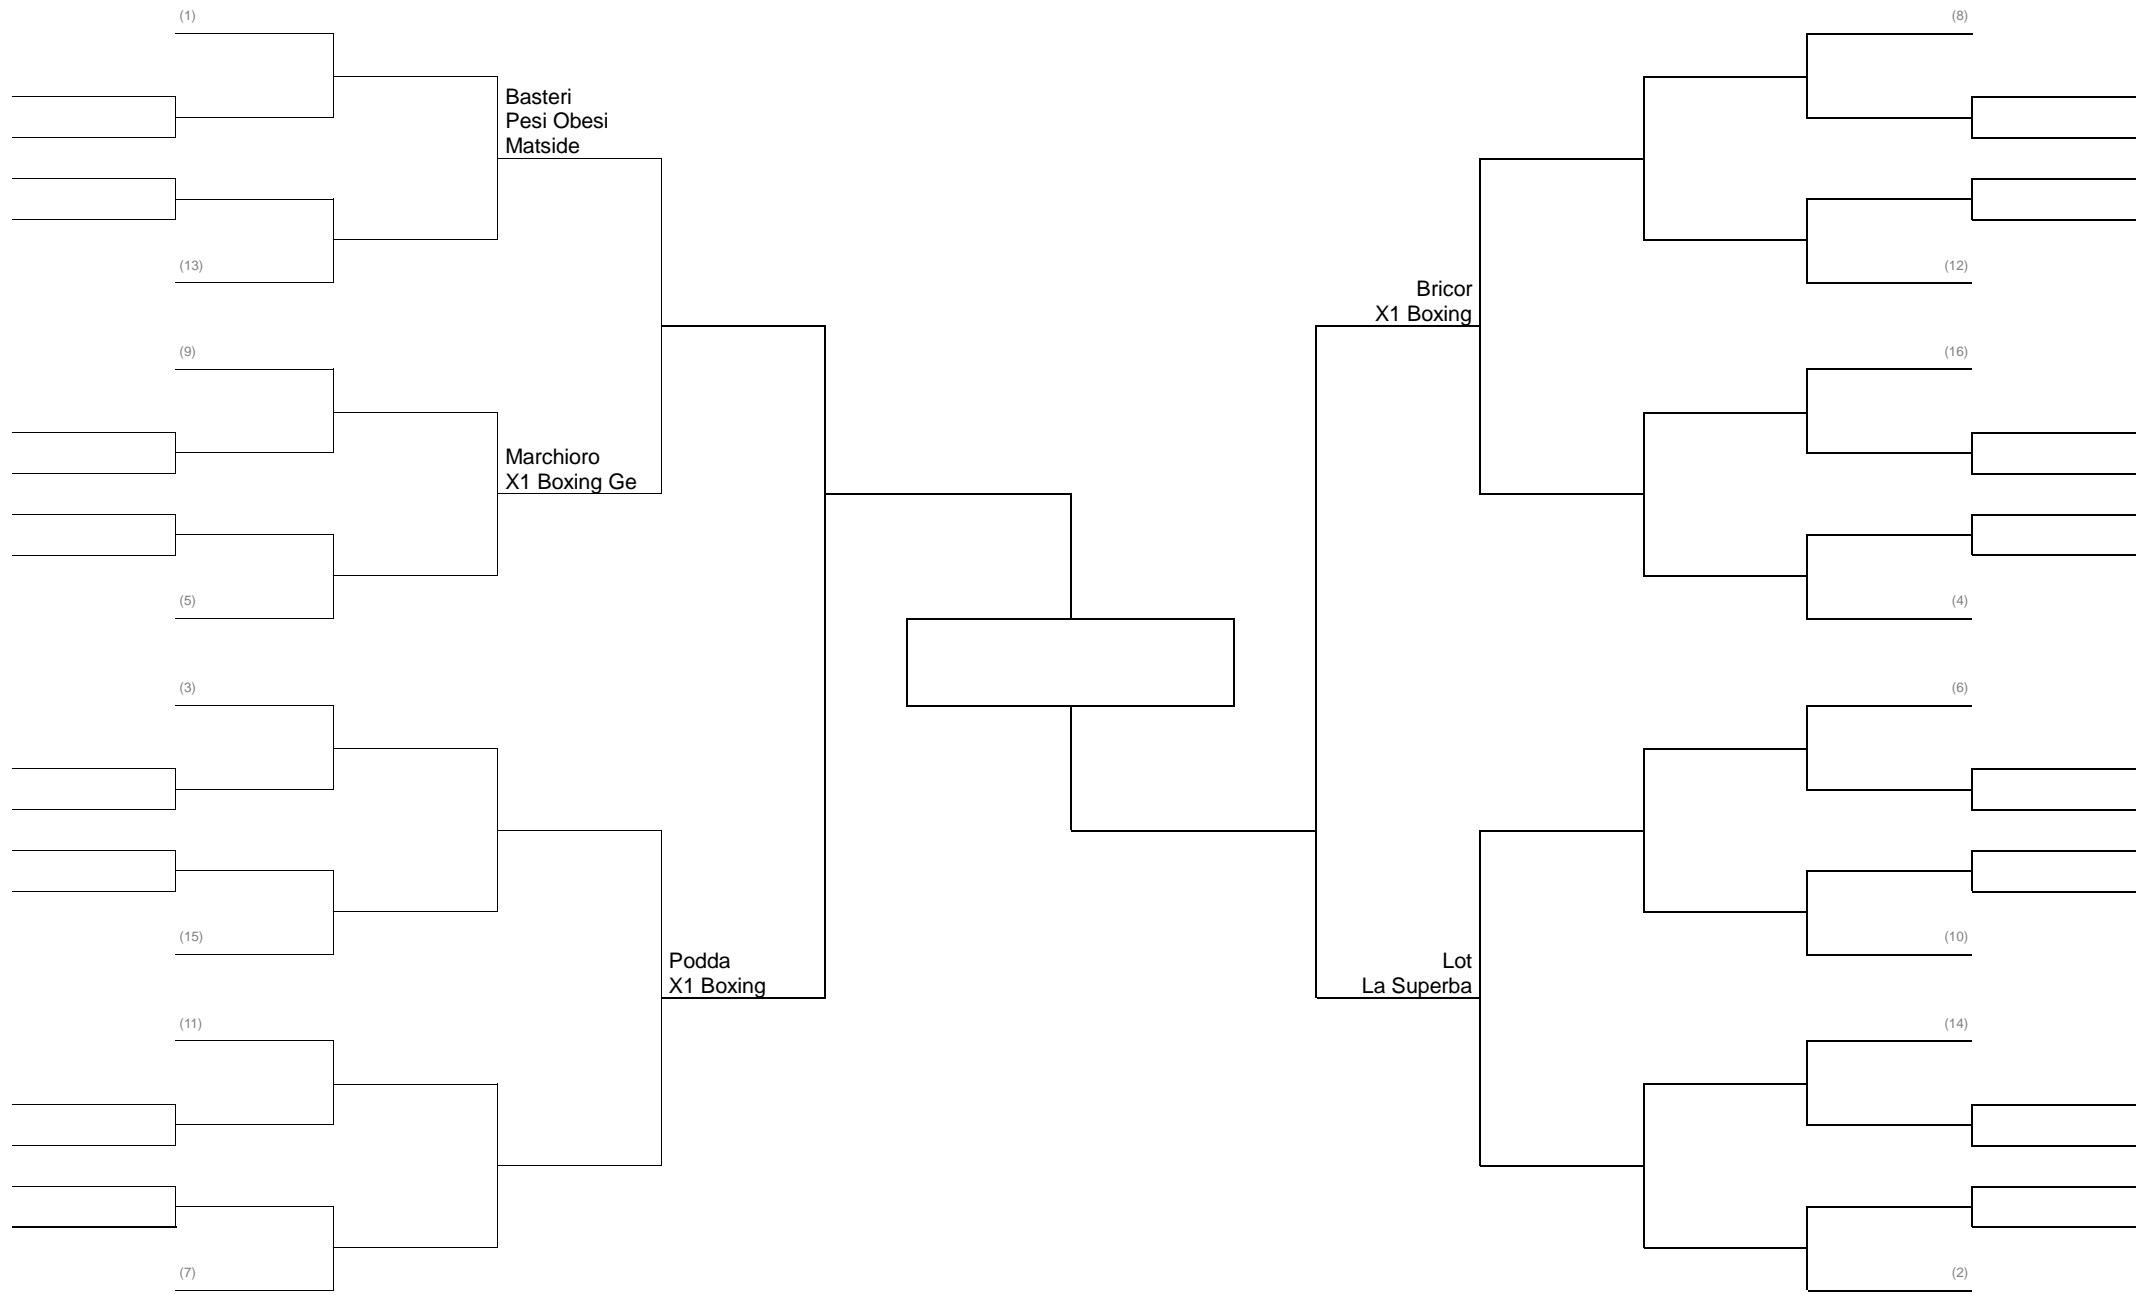

MMA LIGHT 66 KG PESI PIUMA

MMA LIGHT 71 KG PESI LEGGERI

MMA LIGHT 77 KG PESI WELTER

MMA LIGHT CLASSE UNICA 84-93 KG PESI MEDI

MMA LIGHT Femminile Unica 58-60kg Girone Italiana

MMA LIGHT Cadetti 16-17 anni – fino a 66kg UNICA

MMA Contatto pieno -66kg Cinture Bianche (ex classe D)

GRAPPLING CLASSE UNICA (B-A) fino a 71 KG PESI LEGGERI

GRAPPLING CLASSE UNICA (B-A) fino a 84kg

GRAPPLING CLASSE ASSOLUTO 84/90 KG PESI MEDI/mediomassimi Girone Italiana