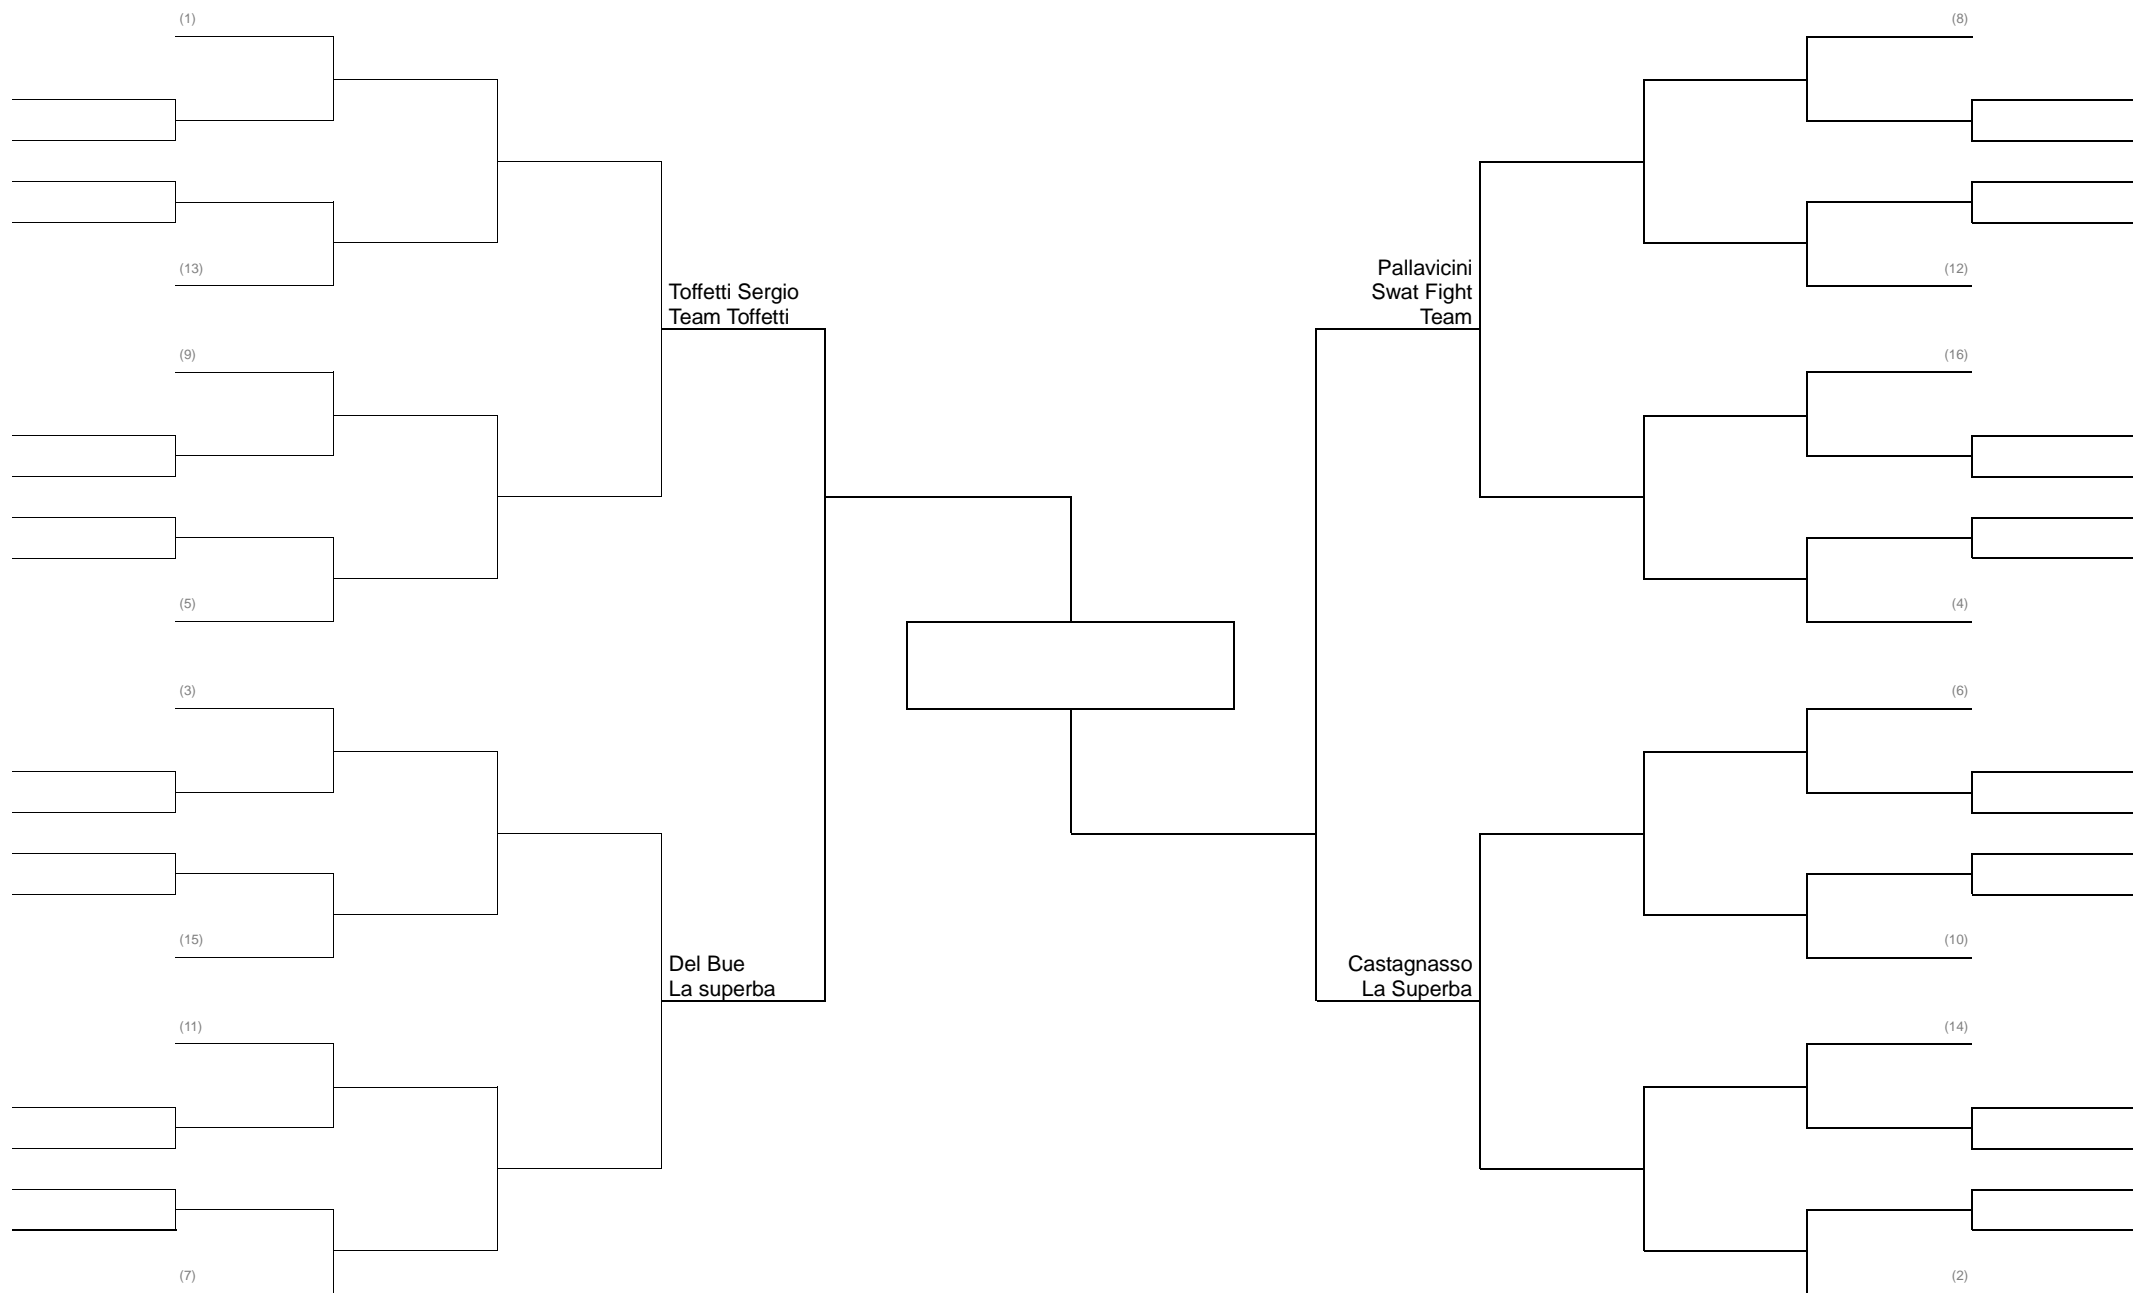

MMA Contatto pieno -66kg Cinture Bianche (ex classe D)

GRAPPLING CLASSE UNICA (B-A) fino a 71 KG PESI LEGGERI

GRAPPLING CLASSE UNICA (B-A) fino a 84kg

GRAPPLING CLASSE ASSOLUTO 84/90 KG PESI MEDI/mediomassimi Girone Italiana