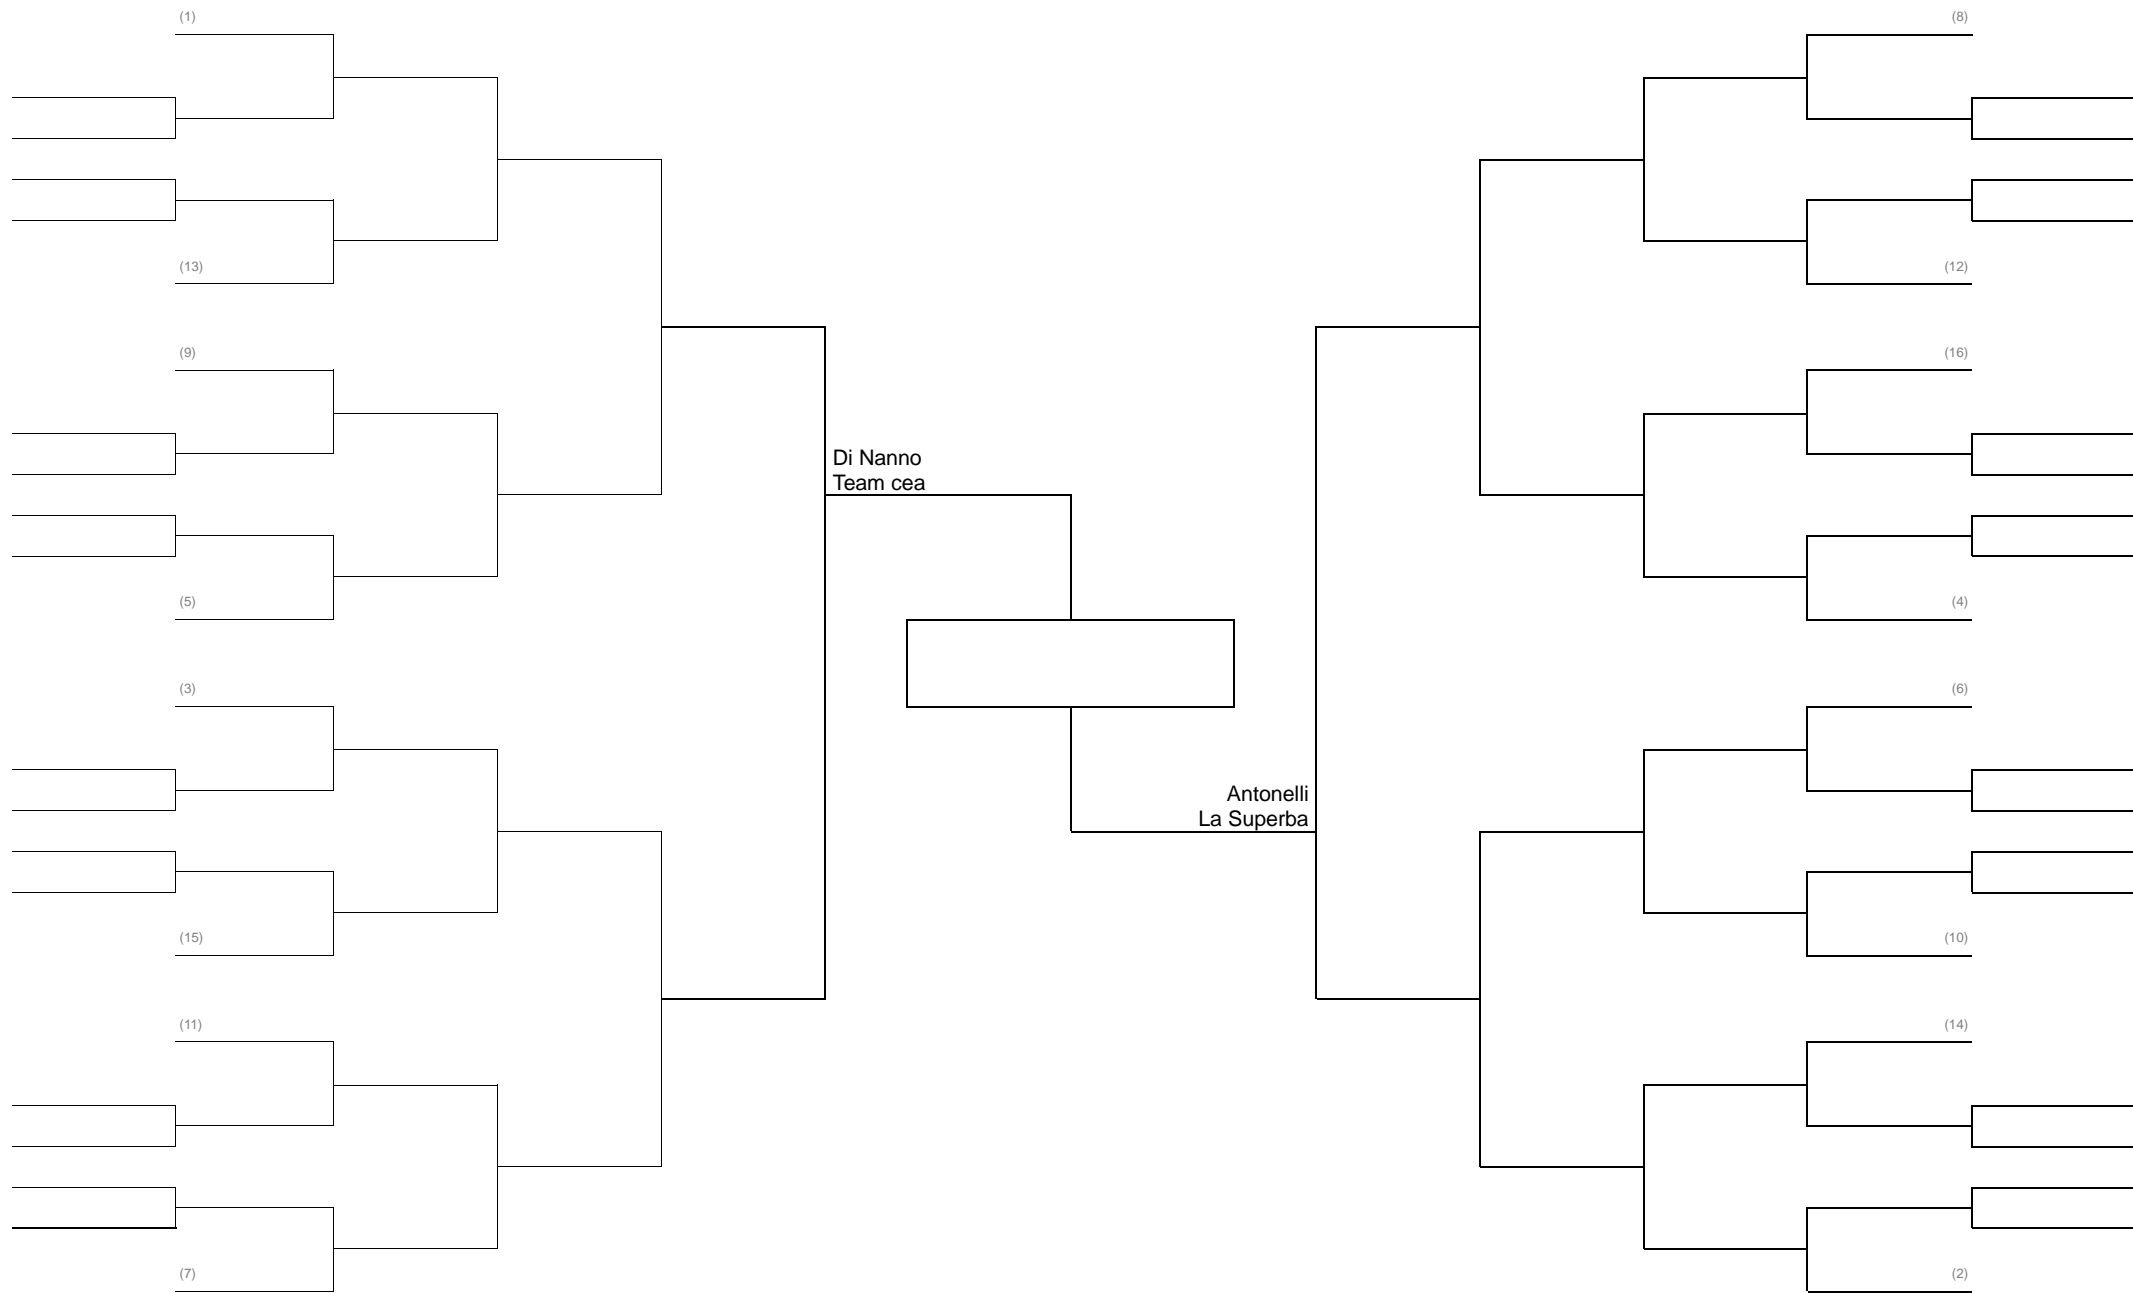

GRAPPLING CLASSE Cinture Bianche / blu C-d UNICA 84-92 KG PESI MEDI