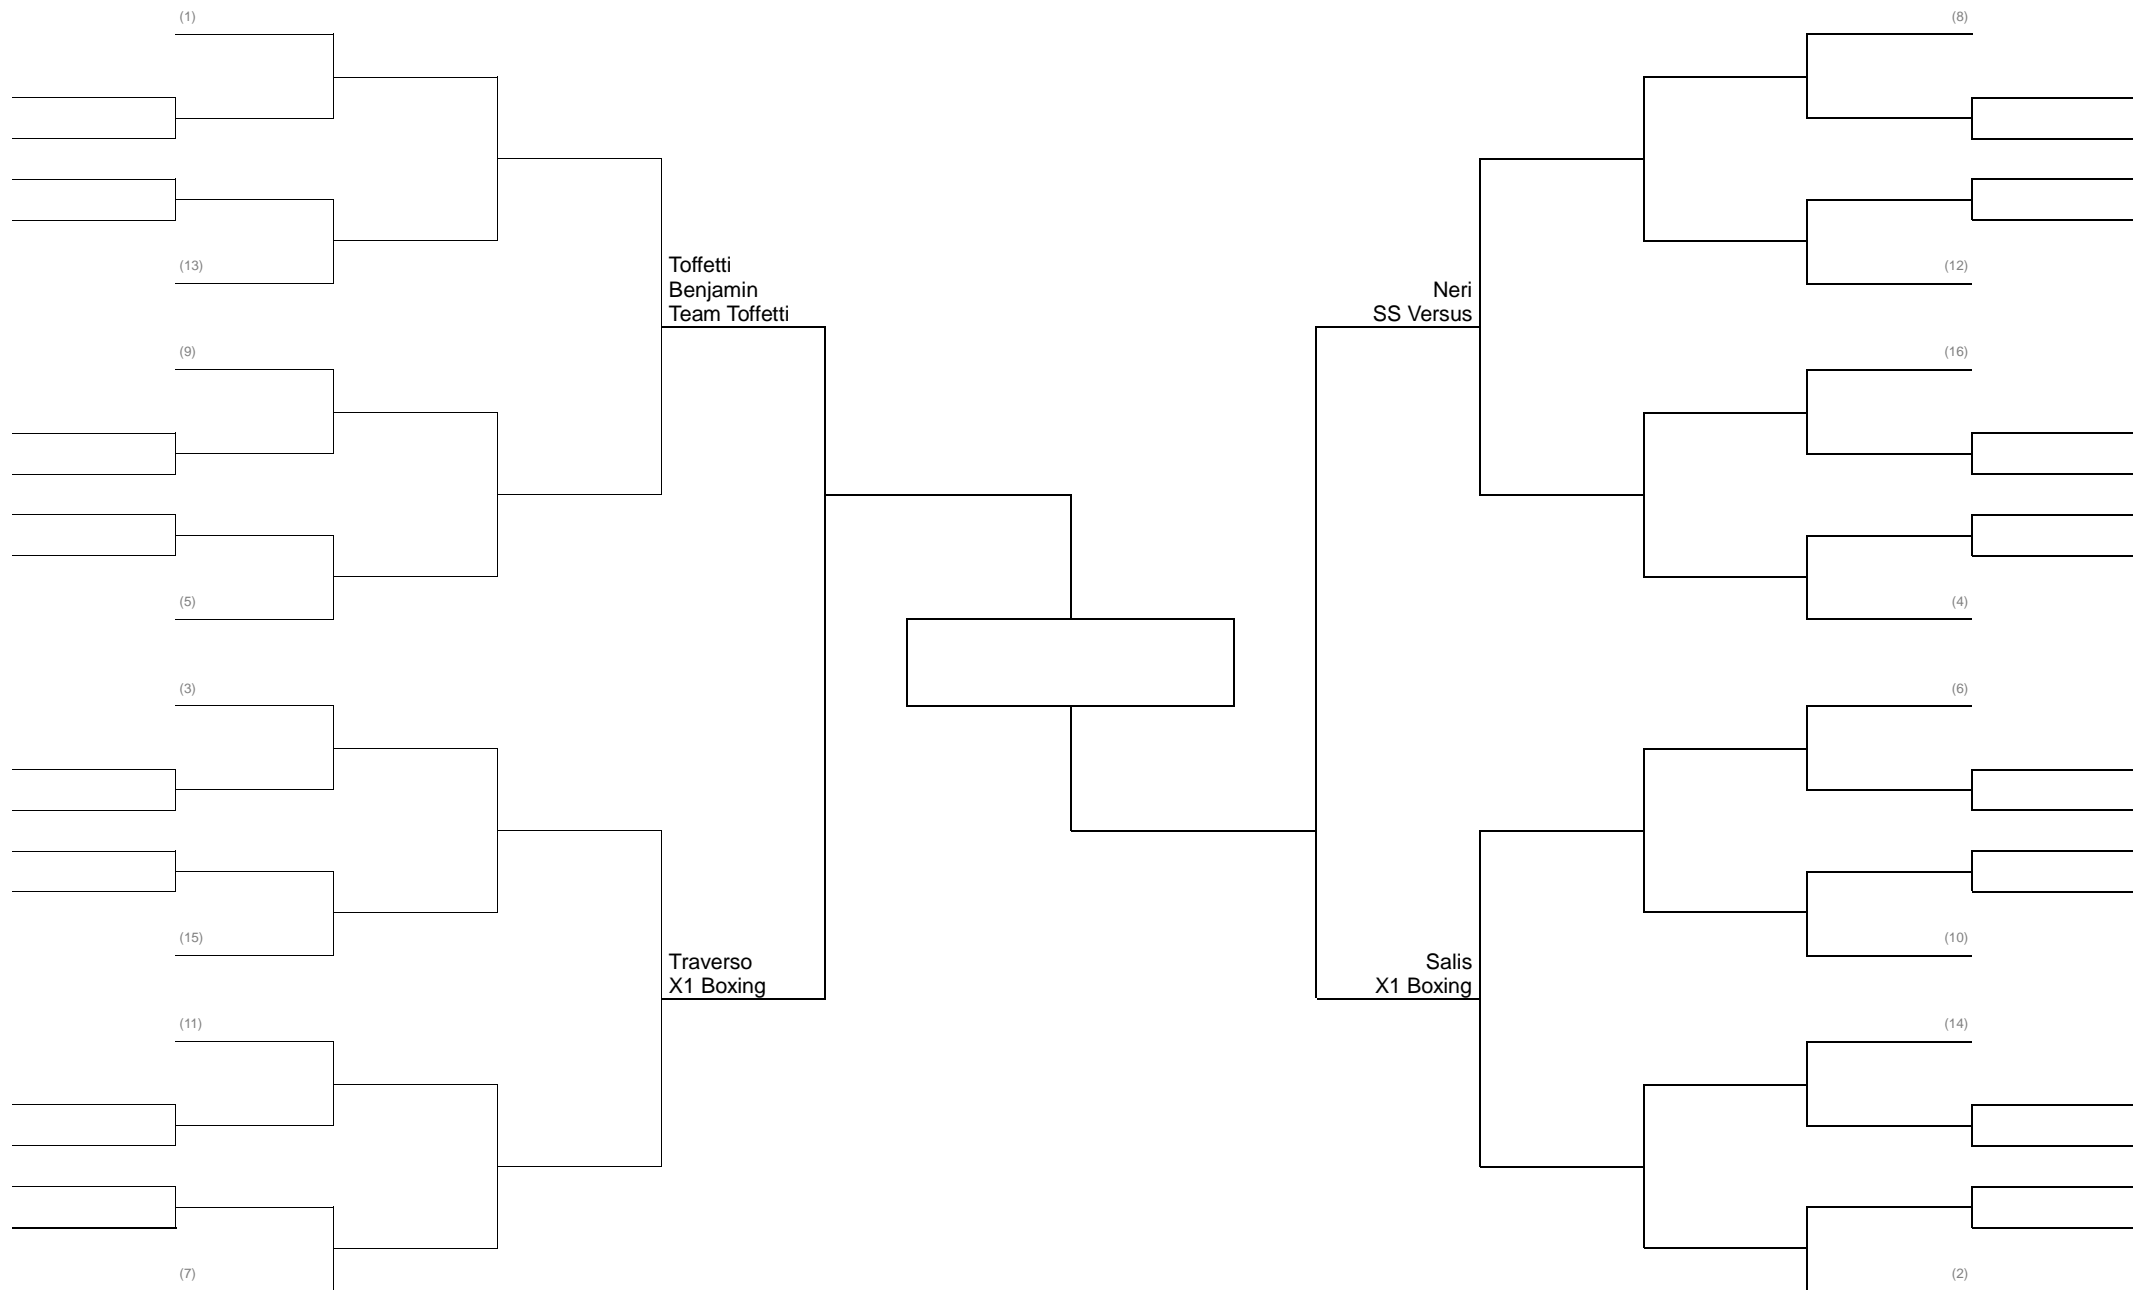

MMA LIGHT 66 KG PESI PIUMA

MMA LIGHT 71 KG PESI LEGGERI

MMA LIGHT 77 KG PESI WELTER

MMA LIGHT CLASSE UNICA 84-93 KG PESI MEDI

MMA LIGHT Femminile Unica 58-60kg Girone Italiana

MMA LIGHT Cadetti 16-17 anni – fino a 66kg UNICA

MMA Contatto pieno -66kg Cinture Bianche (ex classe D)

GRAPPLING CLASSE UNICA (B-A) fino a 71 KG PESI LEGGERI

GRAPPLING CLASSE UNICA (B-A) fino a 84kg

GRAPPLING CLASSE ASSOLUTO 84/90 KG PESI MEDI/mediomassimi Girone Italiana