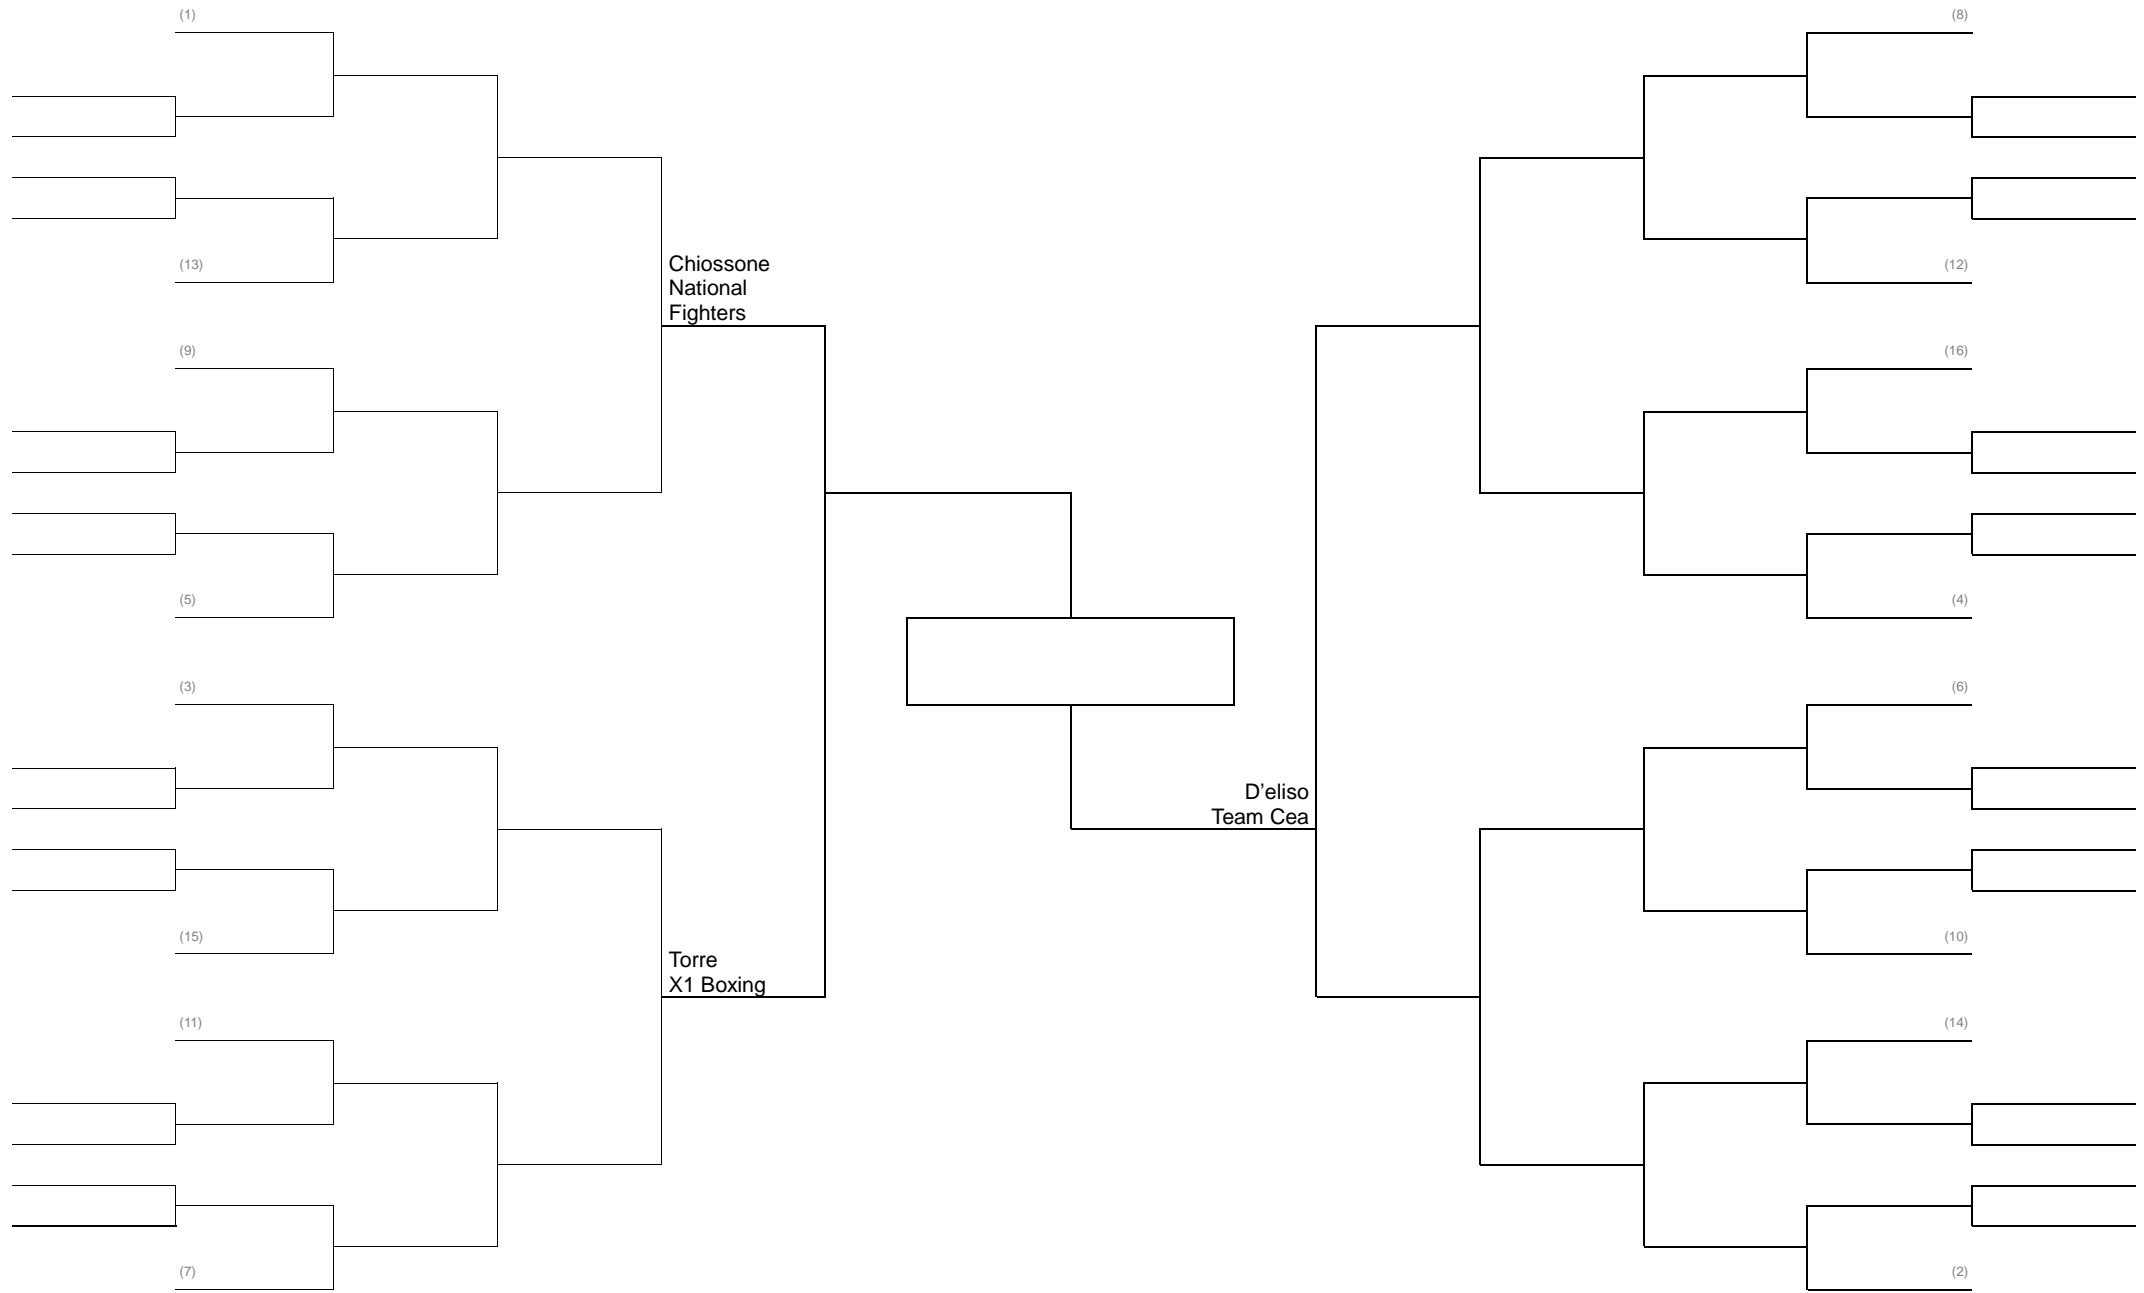

MMA LIGHT 66 KG PESI PIUMA

MMA LIGHT 71 KG PESI LEGGERI

MMA LIGHT 77 KG PESI WELTER

MMA LIGHT CLASSE UNICA 84-93 KG PESI MEDI

MMA LIGHT Femminile Unica 58-60kg Girone Italiana

MMA LIGHT Cadetti 16-17 anni – fino a 66kg UNICA