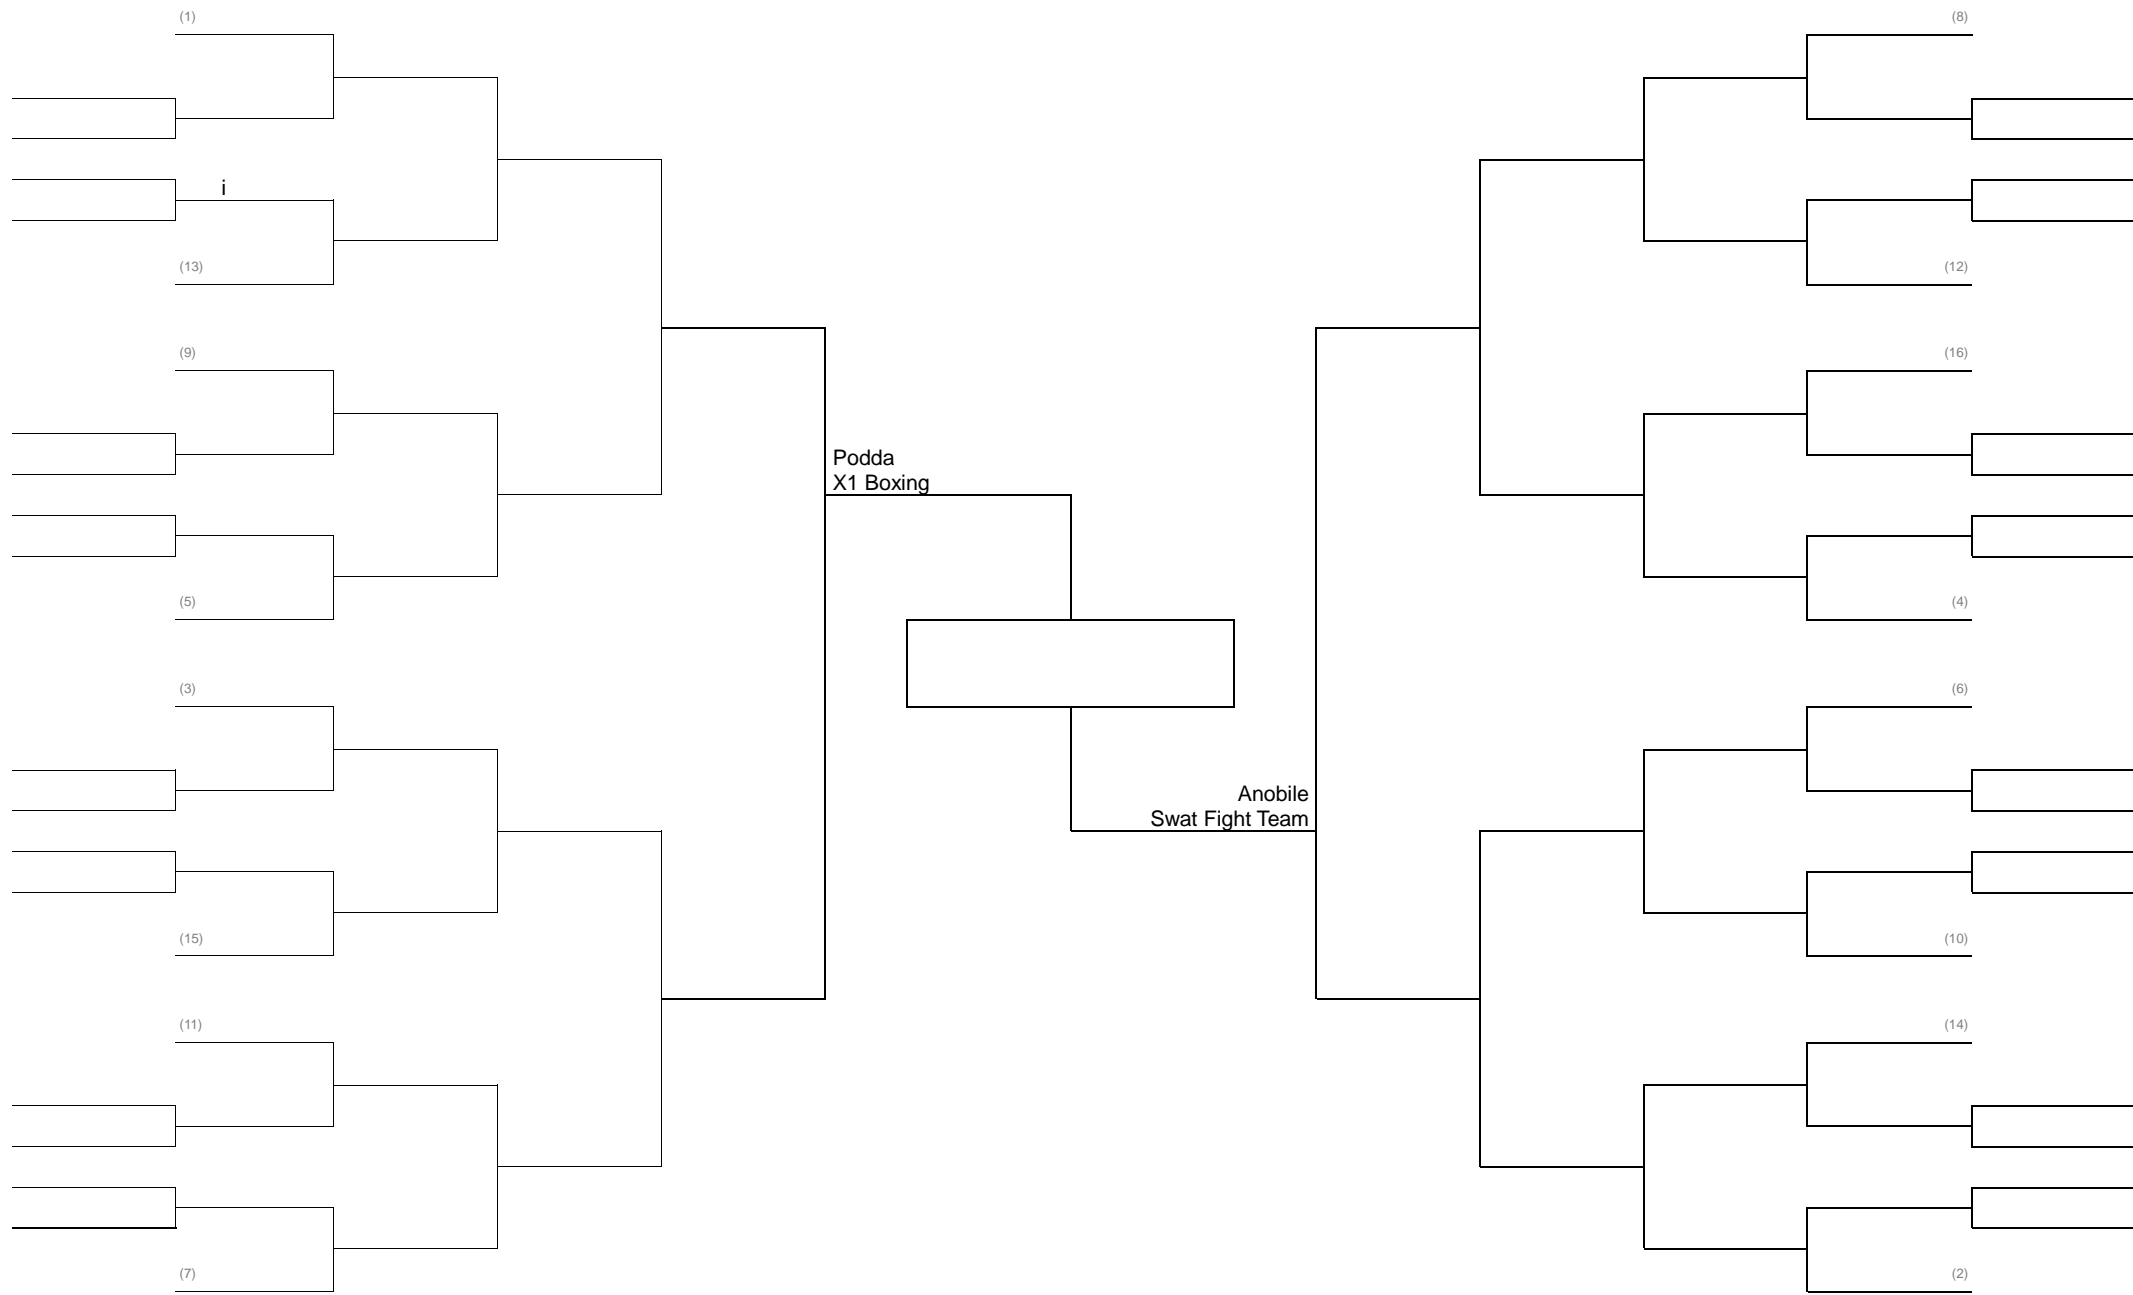

MMA LIGHT 66 KG PESI PIUMA

MMA LIGHT 71 KG PESI LEGGERI

MMA LIGHT 77 KG PESI WELTER

MMA LIGHT CLASSE UNICA 84-93 KG PESI MEDI

MMA LIGHT Femminile Unica 58-60kg Girone Italiana

MMA LIGHT Cadetti 16-17 anni – fino a 66kg UNICA