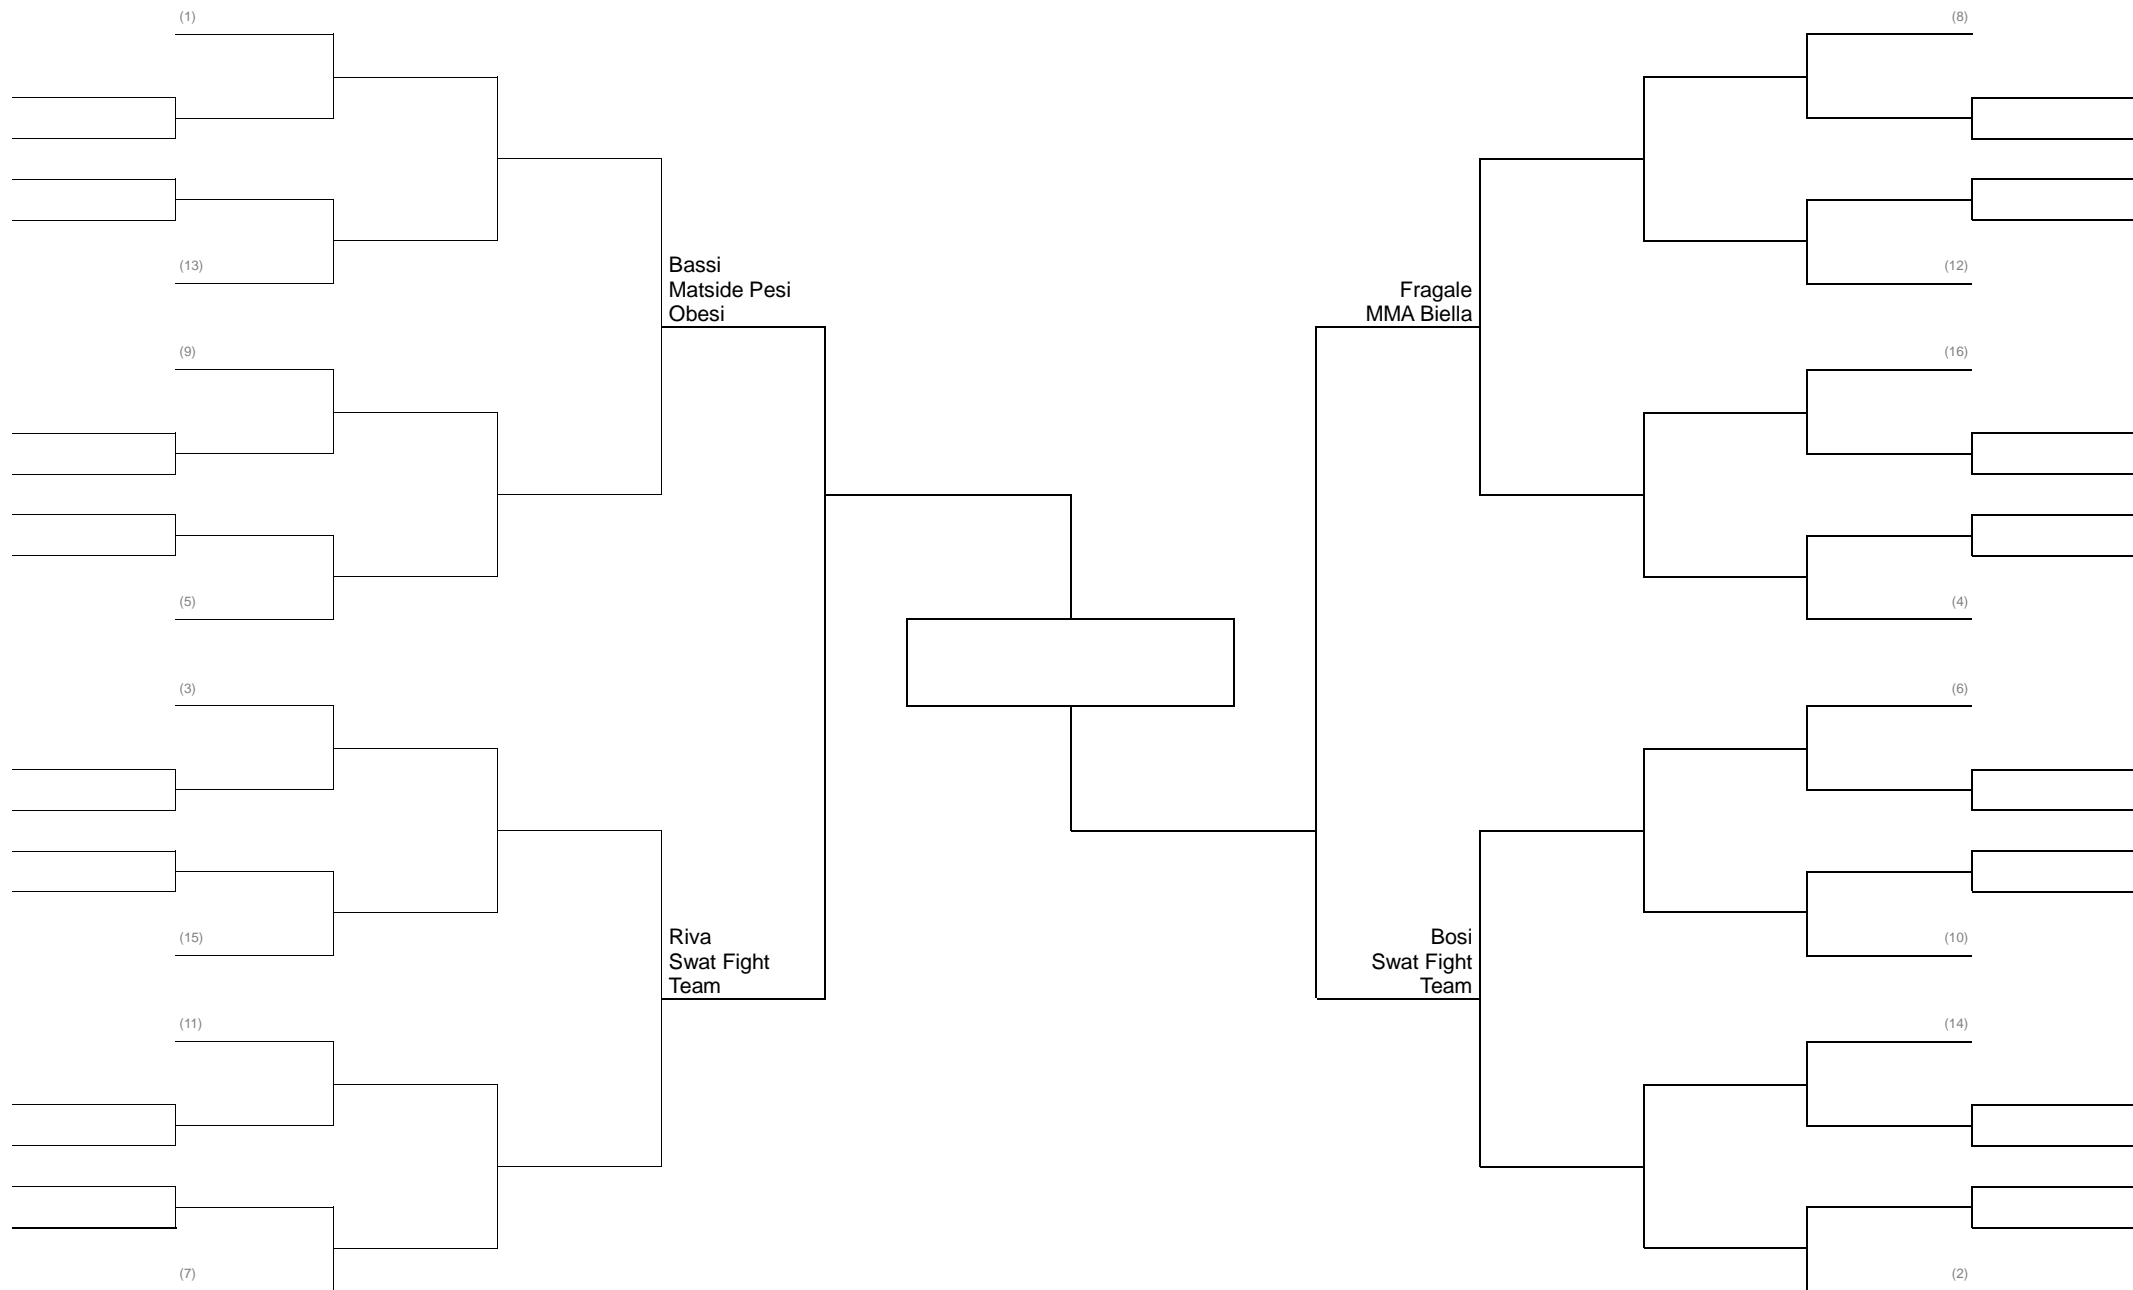

MMA LIGHT 66 KG PESI PIUMA

MMA LIGHT 71 KG PESI LEGGERI

MMA LIGHT 77 KG PESI WELTER

MMA LIGHT CLASSE UNICA 84-93 KG PESI MEDI

MMA LIGHT Femminile Unica 58-60kg Girone Italiana

MMA LIGHT Cadetti 16-17 anni – fino a 66kg UNICA

MMA Contatto pieno -66kg Cinture Bianche (ex classe D)

GRAPPLING CLASSE UNICA (B-A) fino a 71 KG PESI LEGGERI

GRAPPLING CLASSE UNICA (B-A) fino a 84kg

GRAPPLING CLASSE ASSOLUTO 84/90 KG PESI MEDI/mediomassimi Girone Italiana