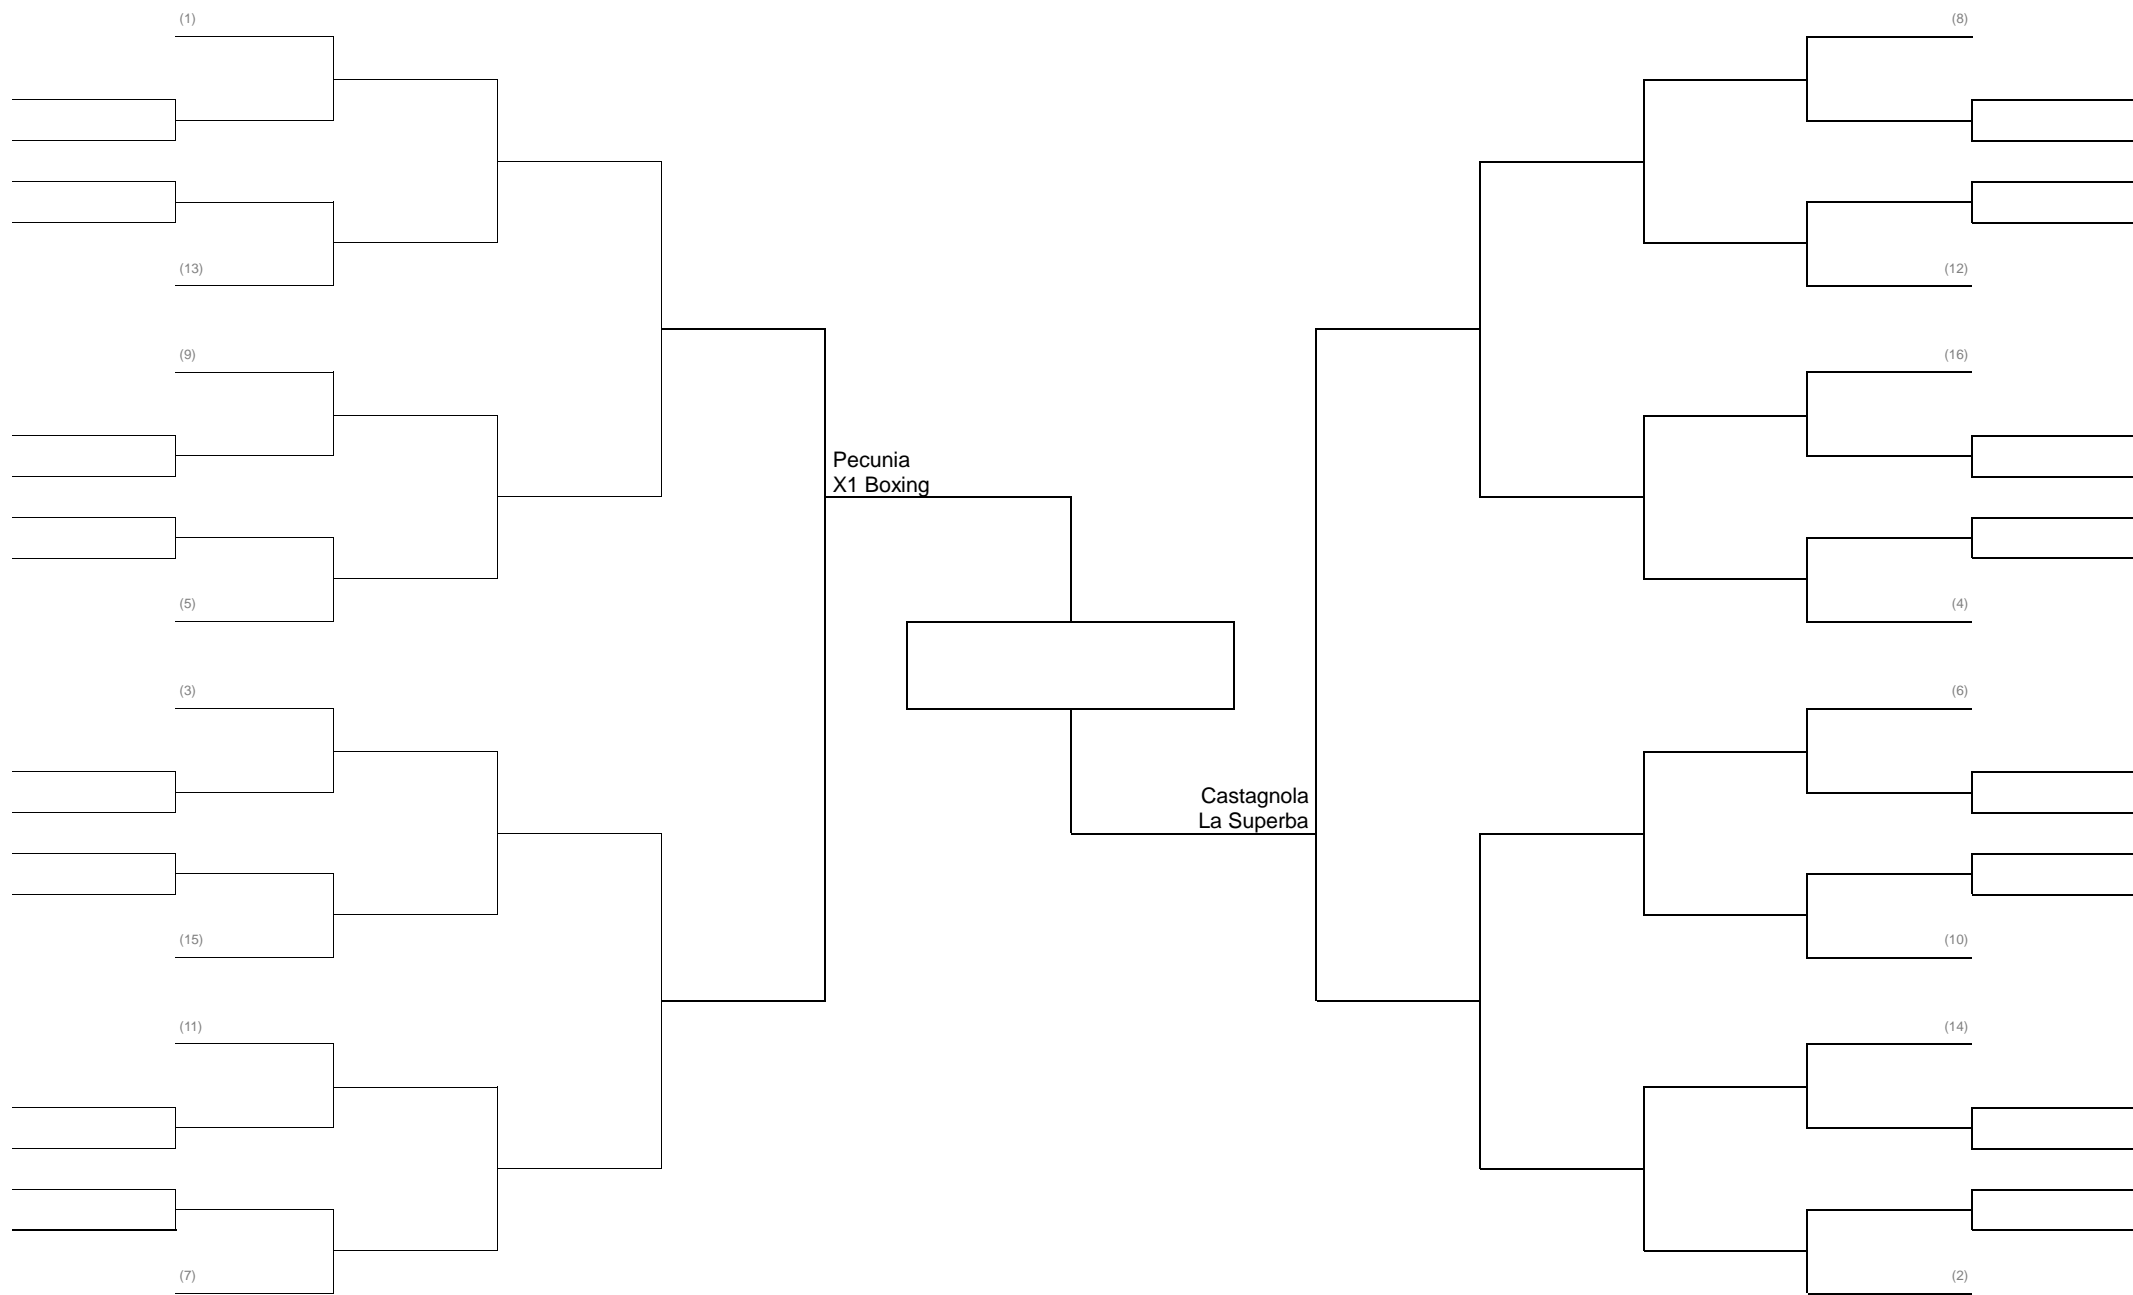

GRAPPLING FEMMINILE UNICA 58-60kg

GRAPPLING CLASSE Cinture Bianche / Blu 66 KG PESI PIUMA (ex classi D-C)

GRAPPLING CLASSE Cinture Bianche / Blu C-d 71 KG PESI LEGGERI Girone Italiana

GRAPPLING CLASSE Cinture Bianche / Blu C-d 77 KG PESI WELTER