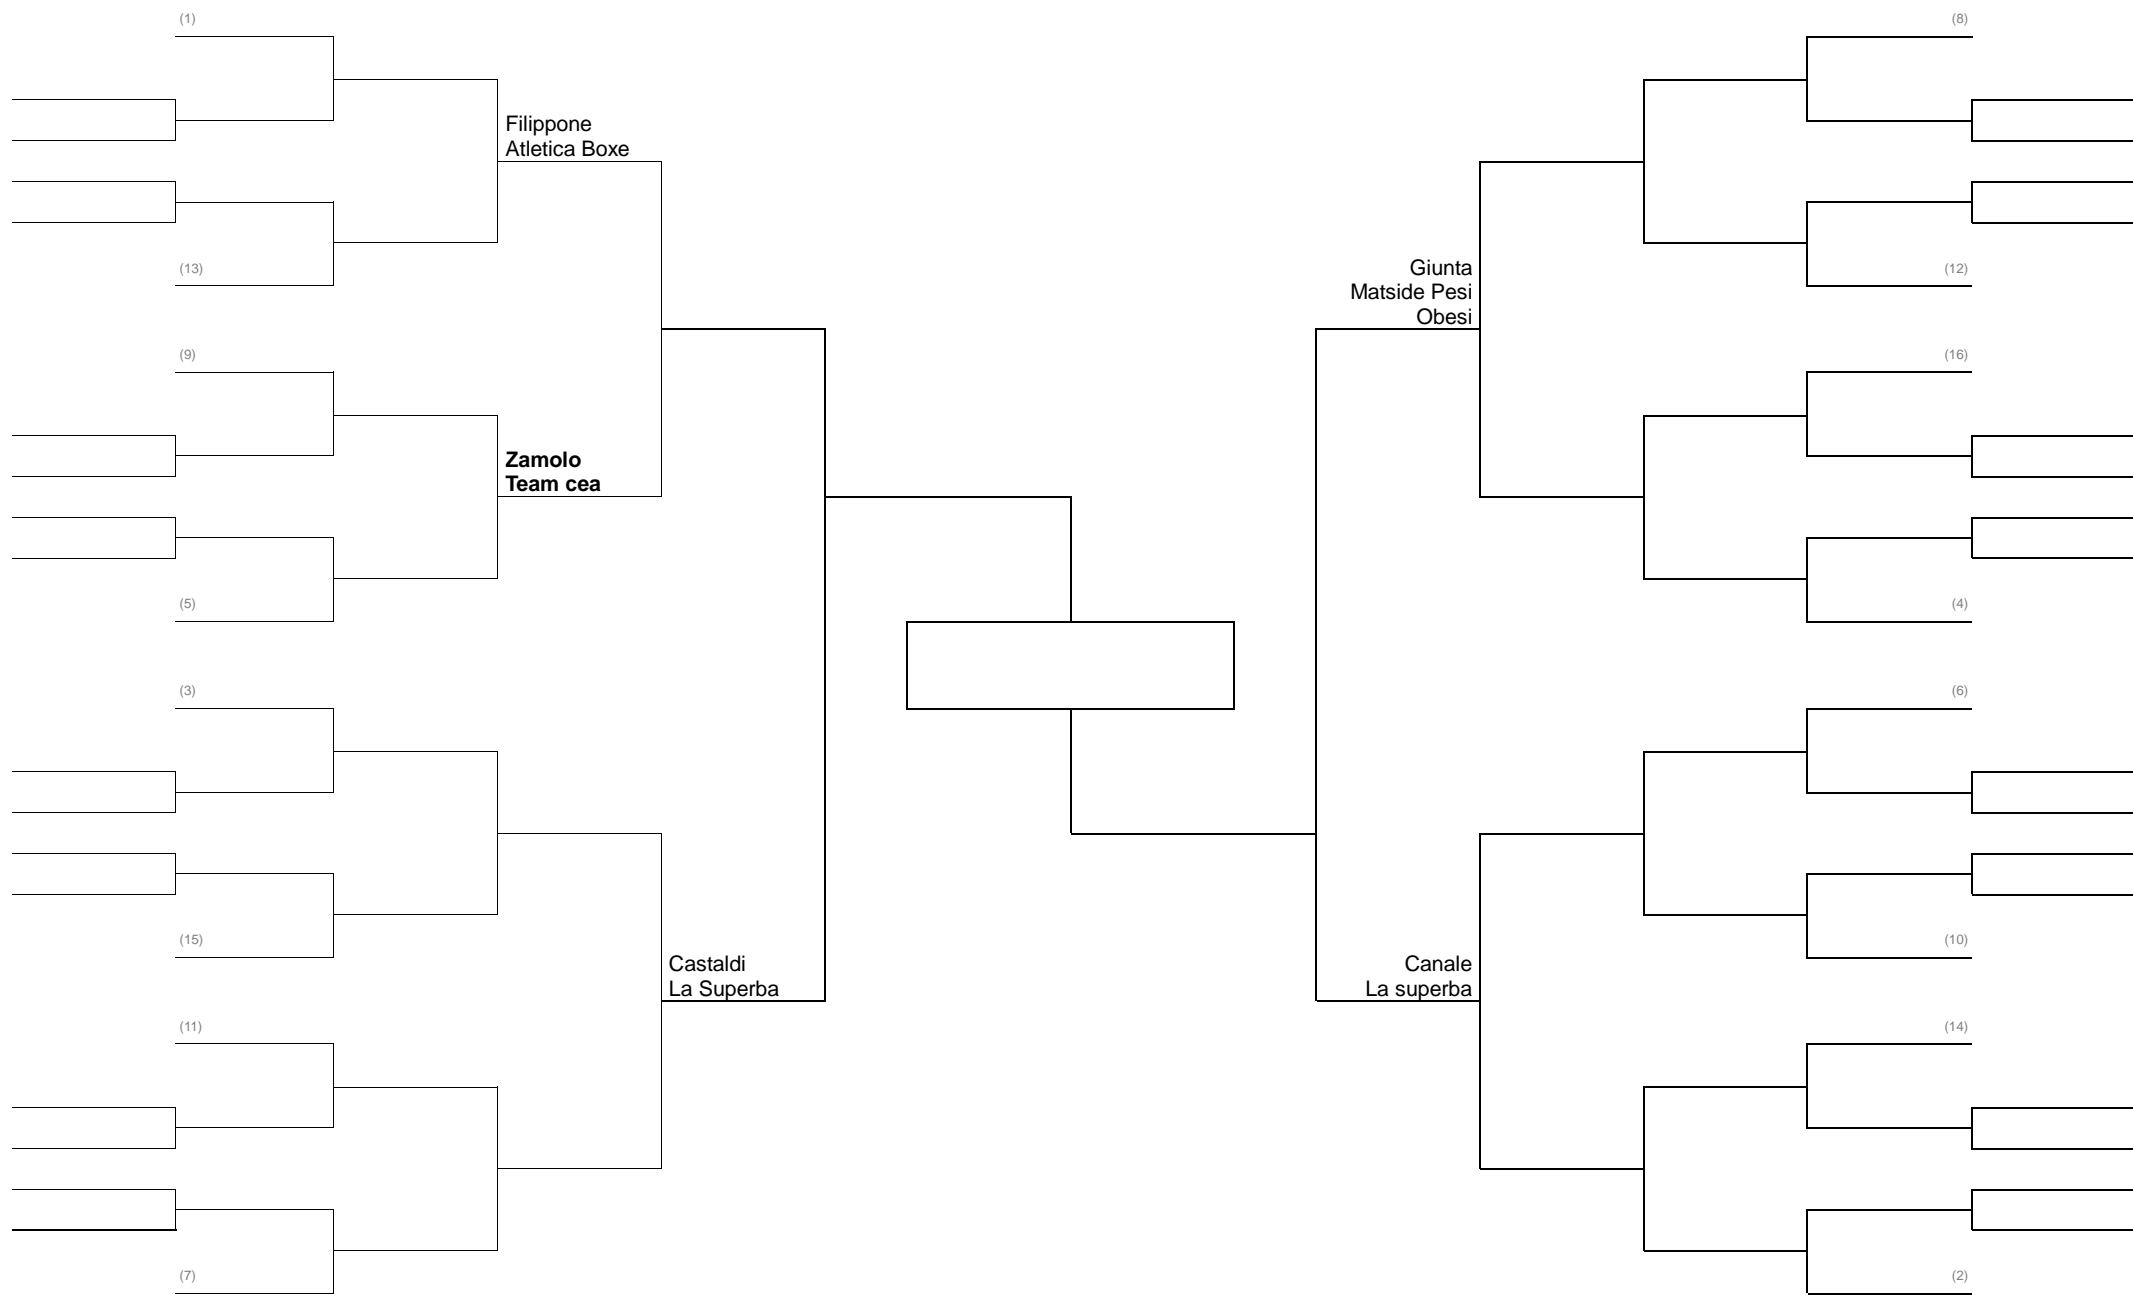

GRAPPLING CLASSE Cinture Bianche / Blu C-d 71 KG PESI LEGGERI Girone Italiana