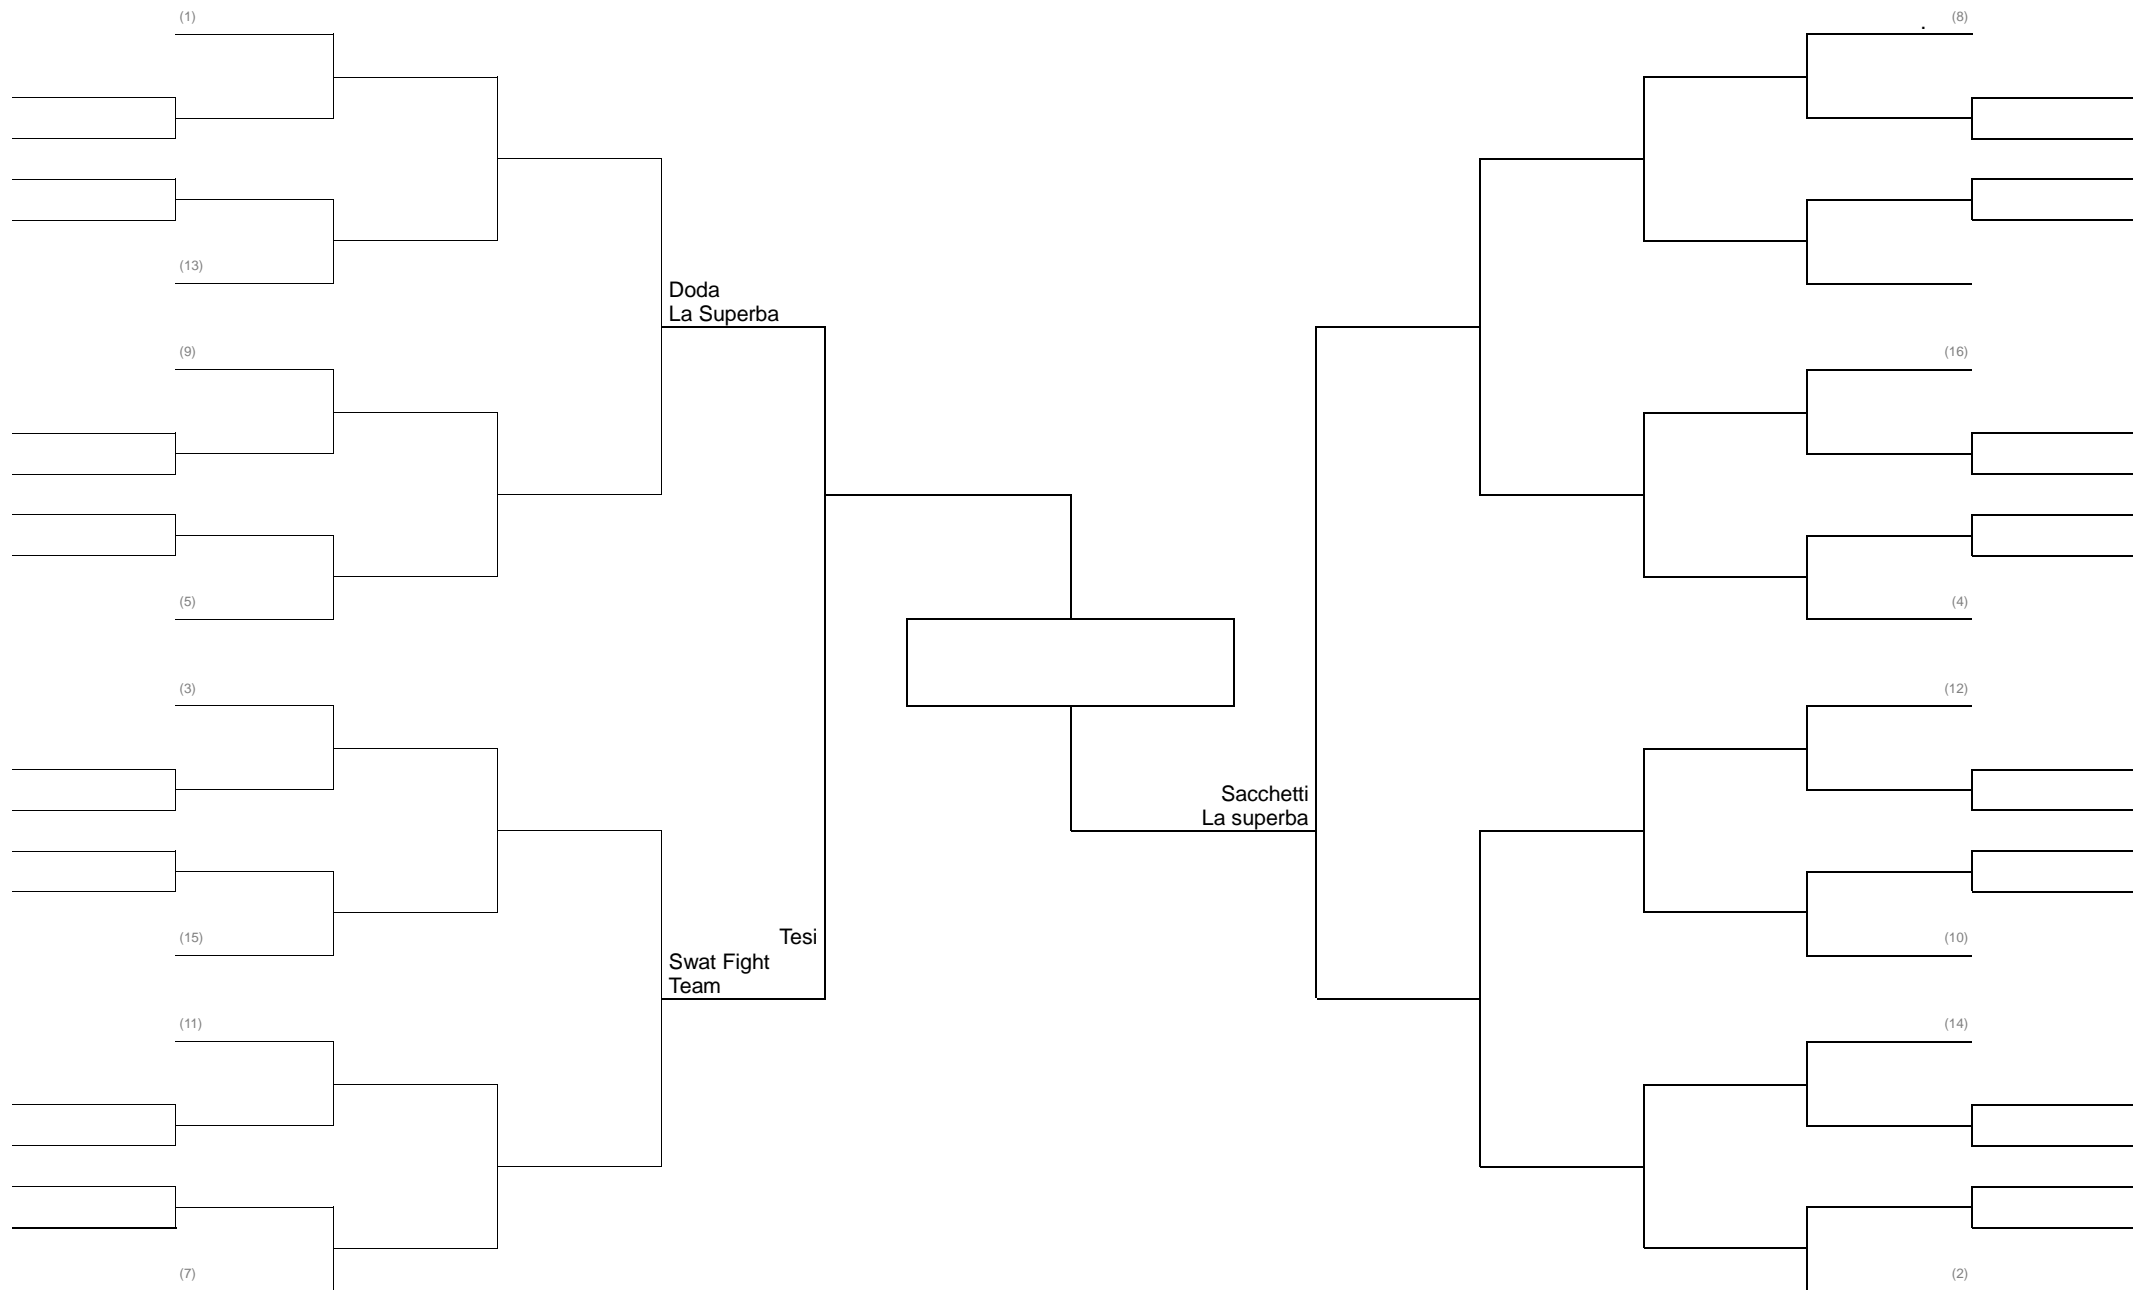

MMA LIGHT 66 KG PESI PIUMA

MMA LIGHT 71 KG PESI LEGGERI

MMA LIGHT 77 KG PESI WELTER

MMA LIGHT CLASSE UNICA 84-93 KG PESI MEDI

MMA LIGHT Femminile Unica 58-60kg Girone Italiana

MMA LIGHT Cadetti 16-17 anni – fino a 66kg UNICA

MMA Contatto pieno -66kg Cinture Bianche (ex classe D)

GRAPPLING CLASSE UNICA (B-A) fino a 71 KG PESI LEGGERI

GRAPPLING CLASSE UNICA (B-A) fino a 84kg

GRAPPLING CLASSE ASSOLUTO 84/90 KG PESI MEDI/mediomassimi Girone Italiana