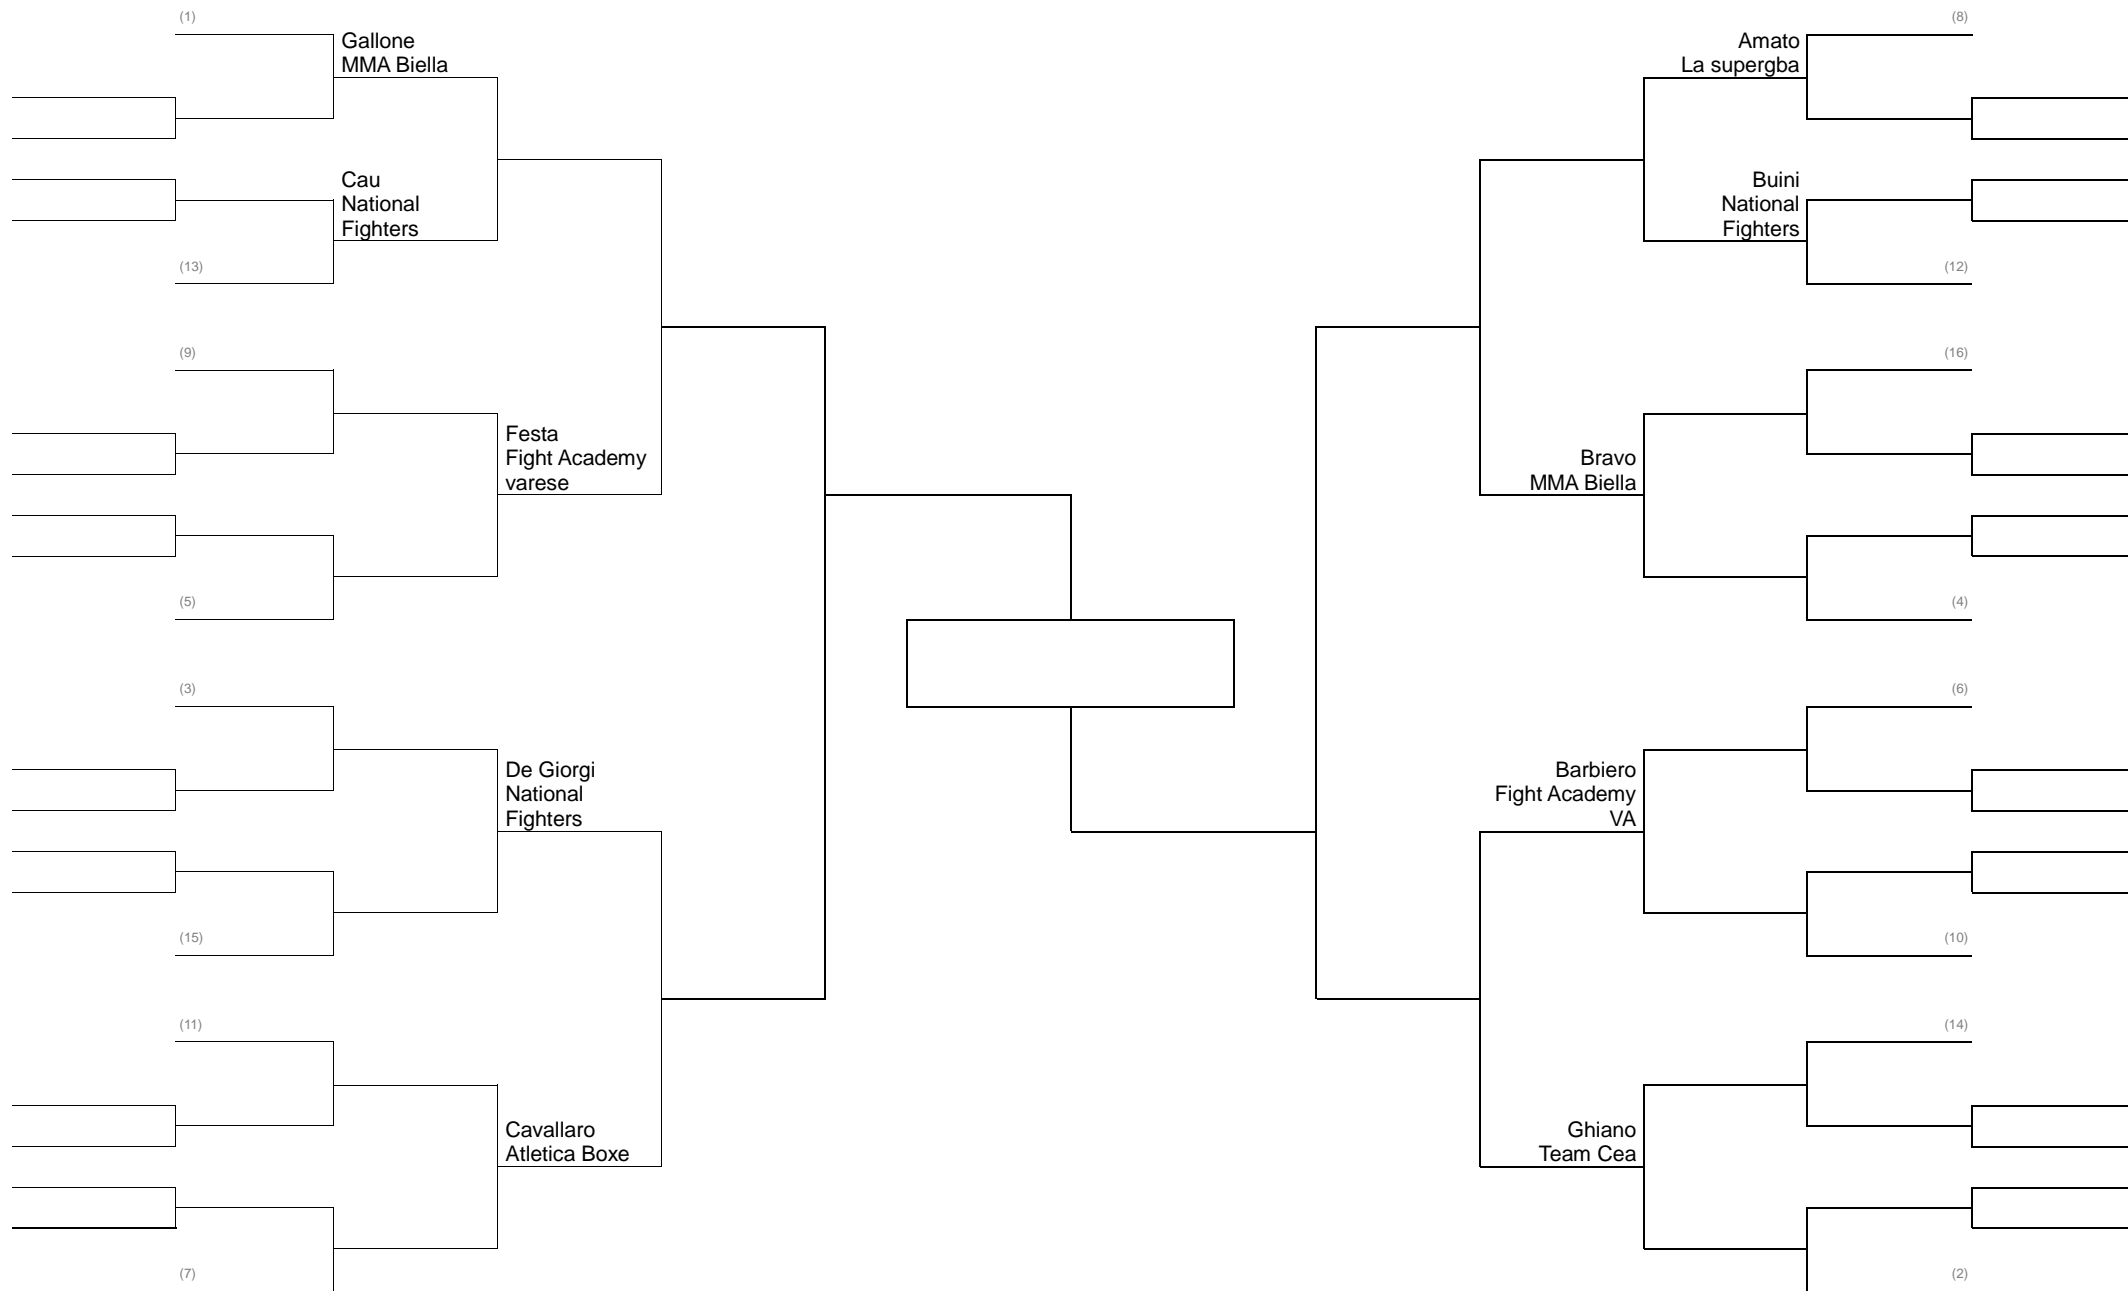

GRAPPLING CLASSE Cinture Bianche / Blu 66 KG PESI PIUMA (ex classi D-C)