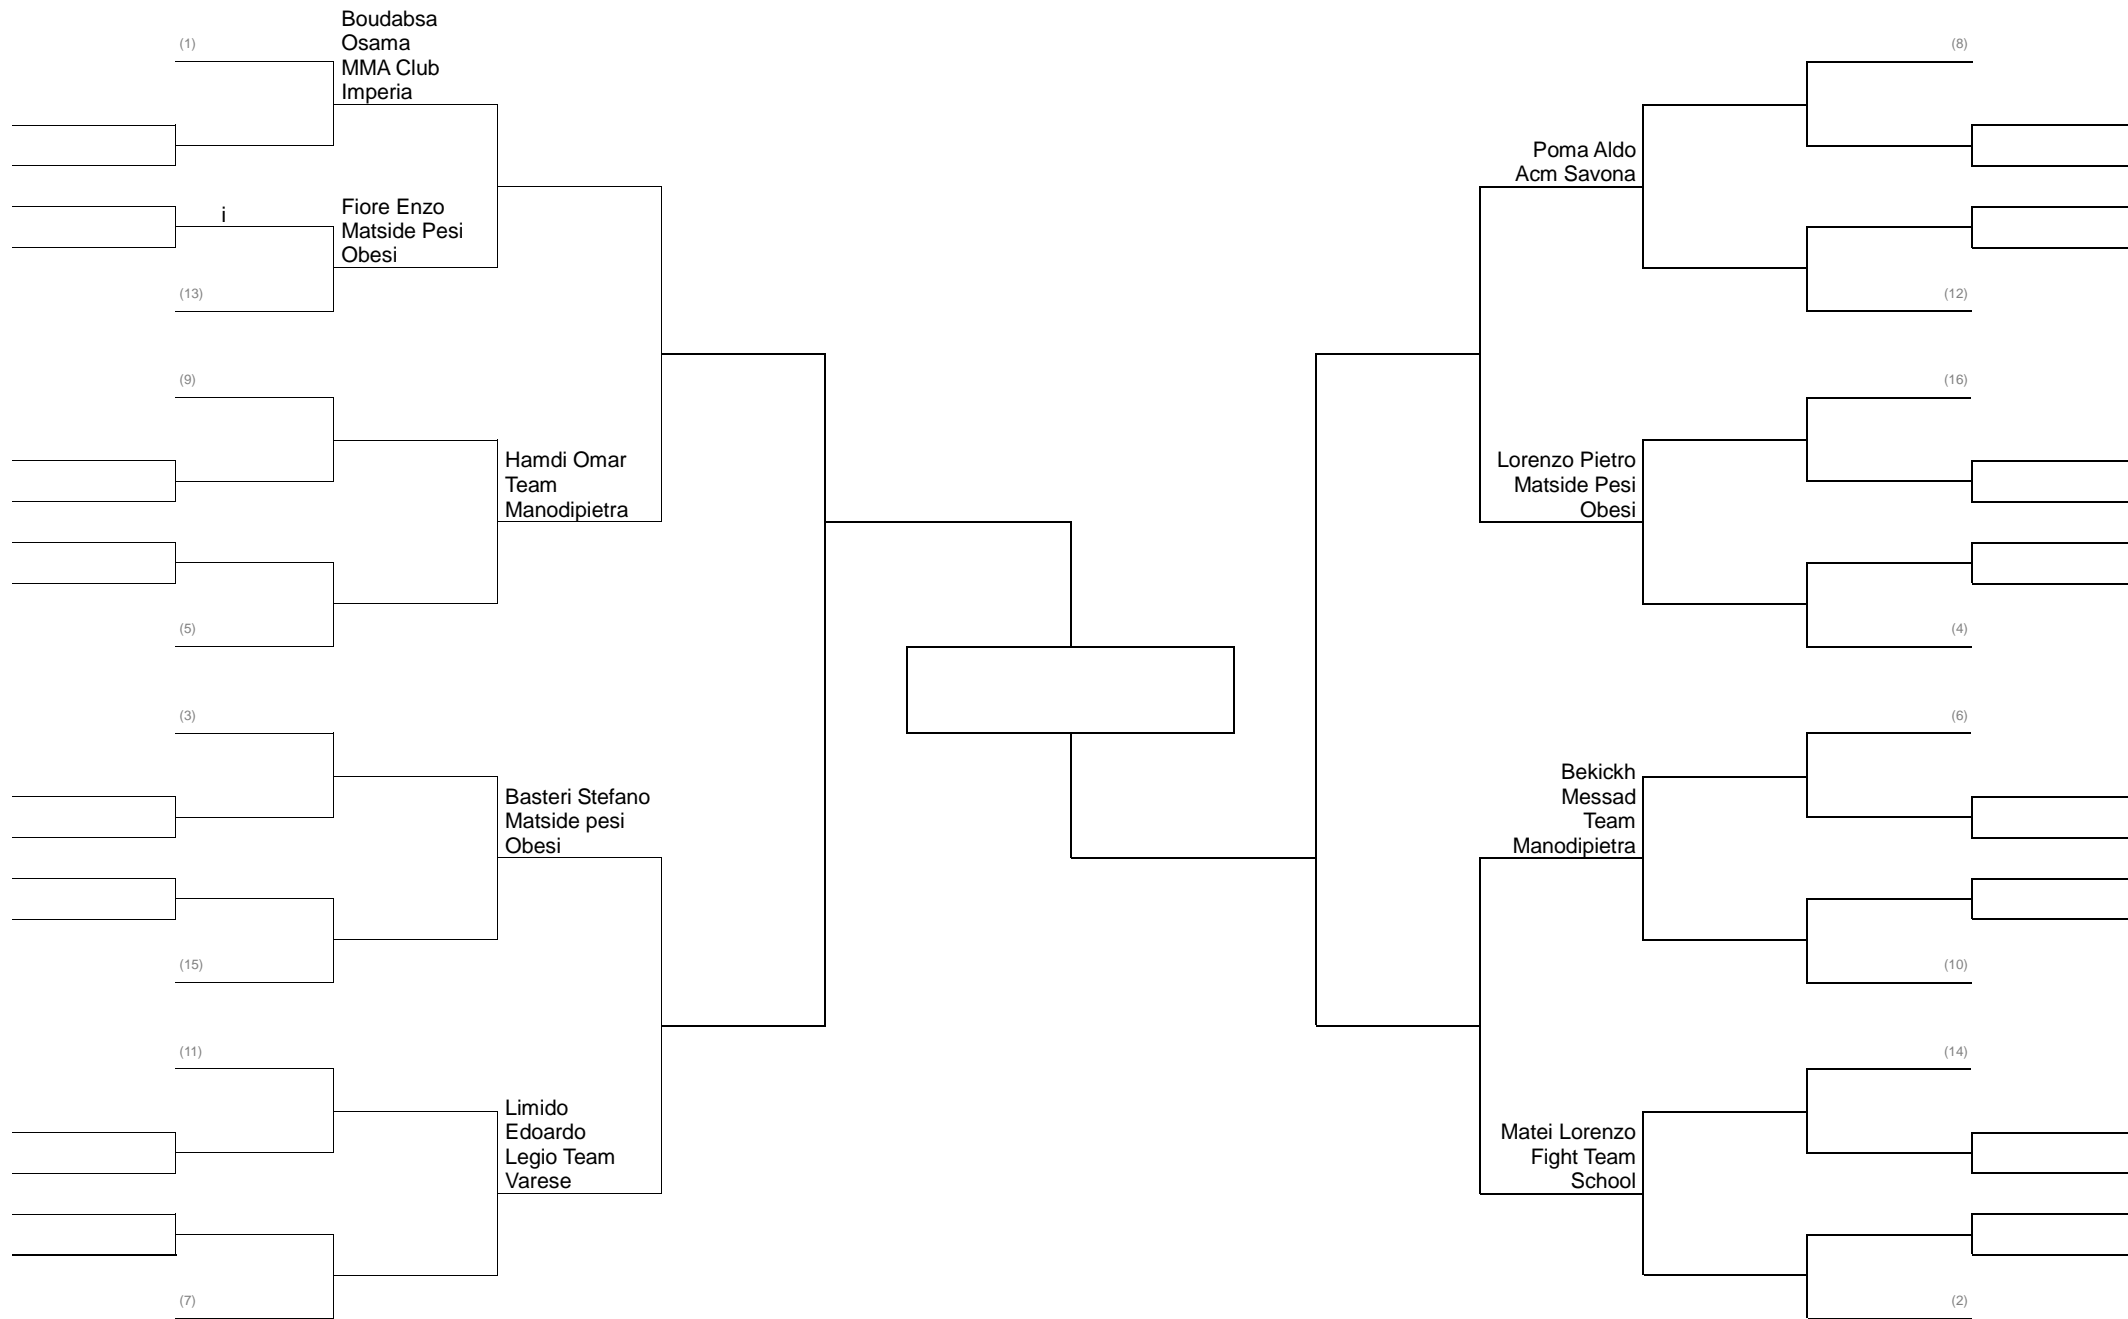

80MMA LIGHT 57 KG PESI MOSCA - GIRONE ITALIANA

MMA LIGHT 62 KG PESI GALLO

MMA LIGHT 66 KG PESI PIUMA

MMA LIGHT 77 KG PESI WELTER

MMA LIGHT 84 KG PESI MEDI

MMA LIGHT 93 KG PESI MASSIMI LEGGERI **GIRONE ITALIANA**

MMA LIGHT YOUTH B 14-15 ANNI CASCO GROSSO

MMA LIGHT YOUTH B 16-17 ANNI - CASCO GROSSO -72 kg

MMA LIGHT FEMMINILE FINO A 57 KG YOUTH C 12-13 Anni – CASCO GROSSO – Girone Italiana

MMA LIGHT FEMMINILE FINO A 57 KG YOUTH C 12-13 Anni – CASCO GROSSO – VINCITRICE TORNEO -57KG DA AGGIUNGERE

MMA CONTATTO PIENO SERIE D-C BIANCHE E BLU – ADULTI - Fino a 77KG – CASCO GROSSO

MMA CONTATTO PIENO SERIE D-C BIANCHE E BLU – ADULTI - Fino a 71KG – CASCO GROSSO – GIRONE ITALIANA

MMA CONTATTO PIENO SERIE D-C BIANCHE E BLU – YOUTH C MINORI - Fino a 73KG – SOLO COLPI AL CORPO - POSSONO FARE SENZA CASCO – A TERRA SOLO LOTTA.