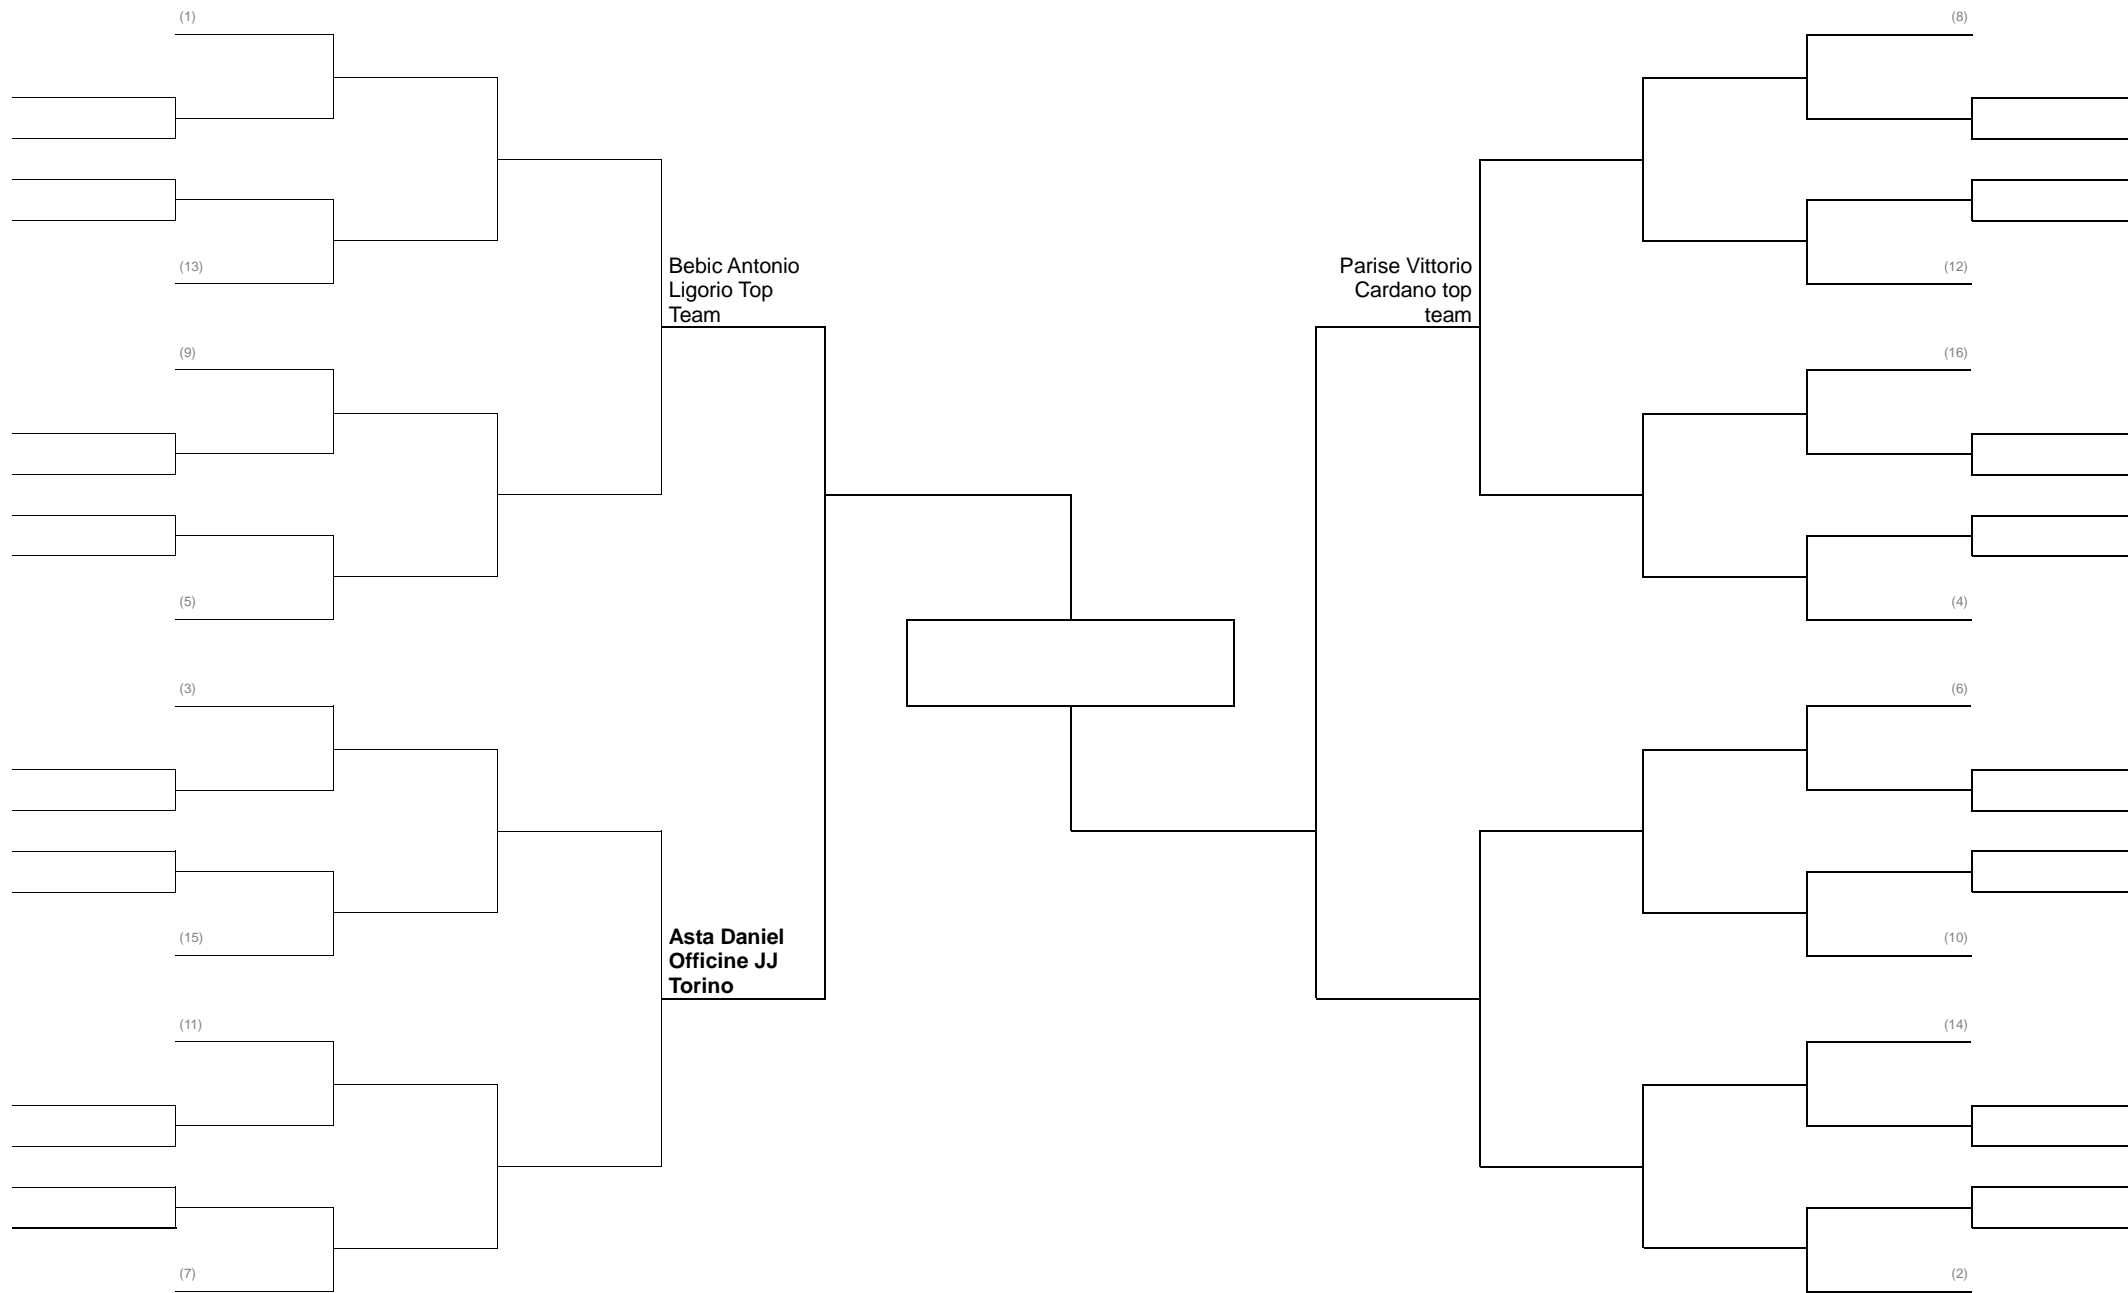

MMA LIGHT YOUTH B 14-15 ANNI CASCO GROSSO

MMA LIGHT YOUTH B 16-17 ANNI - CASCO GROSSO -72 kg

MMA LIGHT FEMMINILE FINO A 57 KG YOUTH C 12-13 Anni – CASCO GROSSO – Girone Italiana

MMA LIGHT FEMMINILE FINO A 57 KG YOUTH C 12-13 Anni – CASCO GROSSO – VINCITRICE TORNEO -57KG DA AGGIUNGERE

MMA CONTATTO PIENO SERIE D-C BIANCHE E BLU – ADULTI - Fino a 77KG – CASCO GROSSO

MMA CONTATTO PIENO SERIE D-C BIANCHE E BLU – ADULTI - Fino a 71KG – CASCO GROSSO – GIRONE ITALIANA

MMA CONTATTO PIENO SERIE D-C BIANCHE E BLU – YOUTH C MINORI - Fino a 73KG – SOLO COLPI AL CORPO - POSSONO FARE SENZA CASCO – A TERRA SOLO LOTTA.