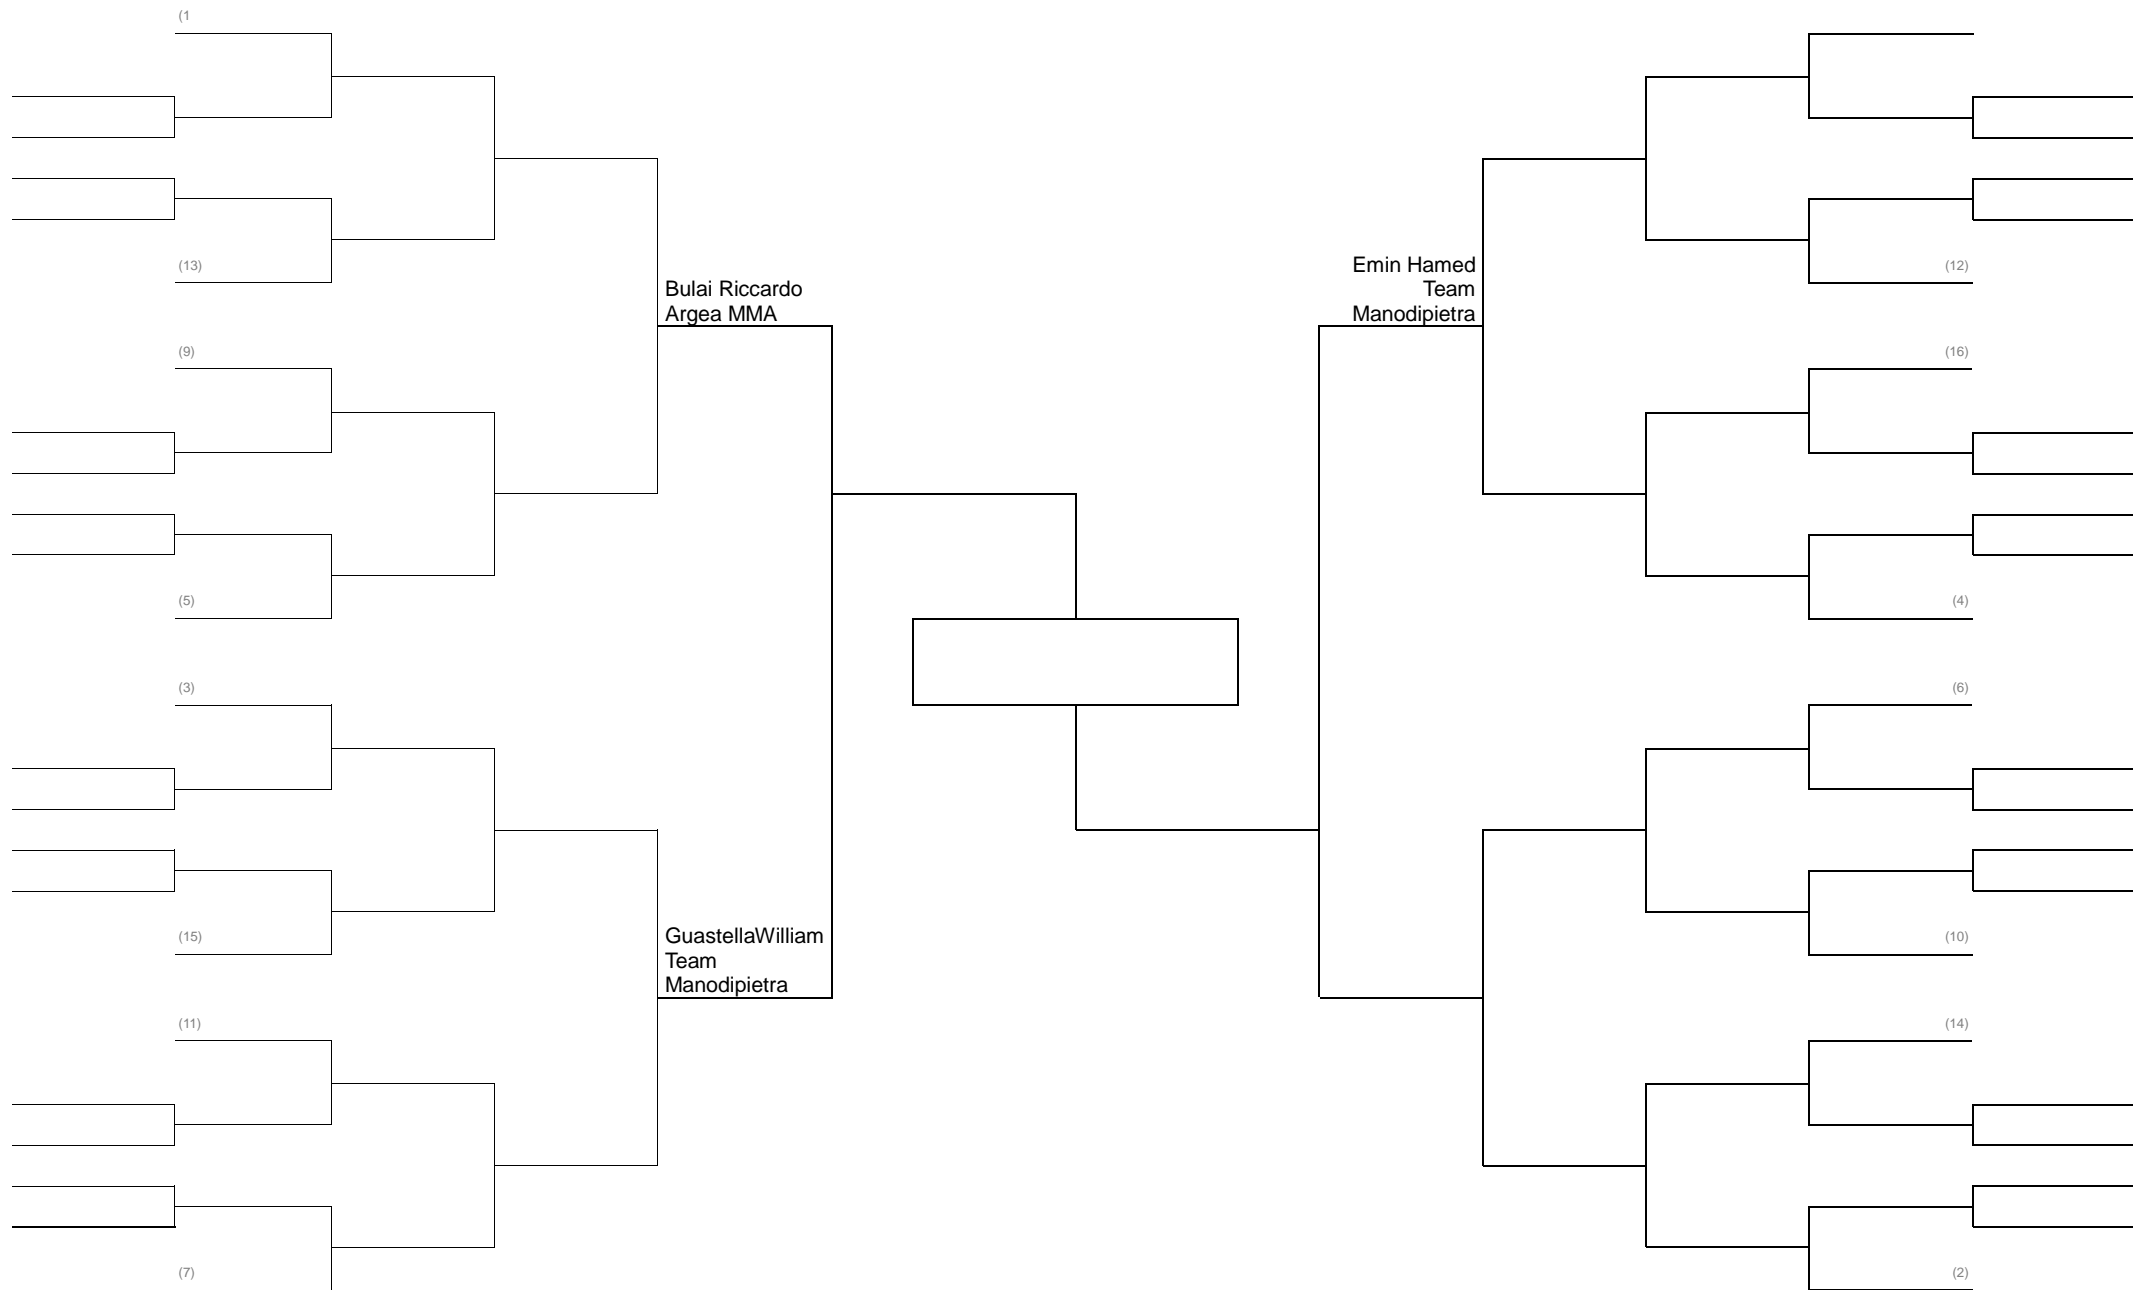

80MMA LIGHT 57 KG PESI MOSCA - GIRONE ITALIANA

MMA LIGHT 62 KG PESI GALLO

MMA LIGHT 66 KG PESI PIUMA

MMA LIGHT 77 KG PESI WELTER

MMA LIGHT 84 KG PESI MEDI

MMA LIGHT 93 KG PESI MASSIMI LEGGERI **GIRONE ITALIANA**

MMA LIGHT YOUTH B 14-15 ANNI CASCO GROSSO

MMA LIGHT YOUTH B 16-17 ANNI - CASCO GROSSO -72 kg

MMA LIGHT FEMMINILE FINO A 57 KG YOUTH C 12-13 Anni – CASCO GROSSO – Girone Italiana

MMA LIGHT FEMMINILE FINO A 57 KG YOUTH C 12-13 Anni – CASCO GROSSO – VINCITRICE TORNEO -57KG DA AGGIUNGERE

MMA CONTATTO PIENO SERIE D-C BIANCHE E BLU – ADULTI - Fino a 77KG – CASCO GROSSO

MMA CONTATTO PIENO SERIE D-C BIANCHE E BLU – ADULTI - Fino a 71KG – CASCO GROSSO – GIRONE ITALIANA

MMA CONTATTO PIENO SERIE D-C BIANCHE E BLU – YOUTH C MINORI - Fino a 73KG – SOLO COLPI AL CORPO - POSSONO FARE SENZA CASCO – A TERRA SOLO LOTTA.