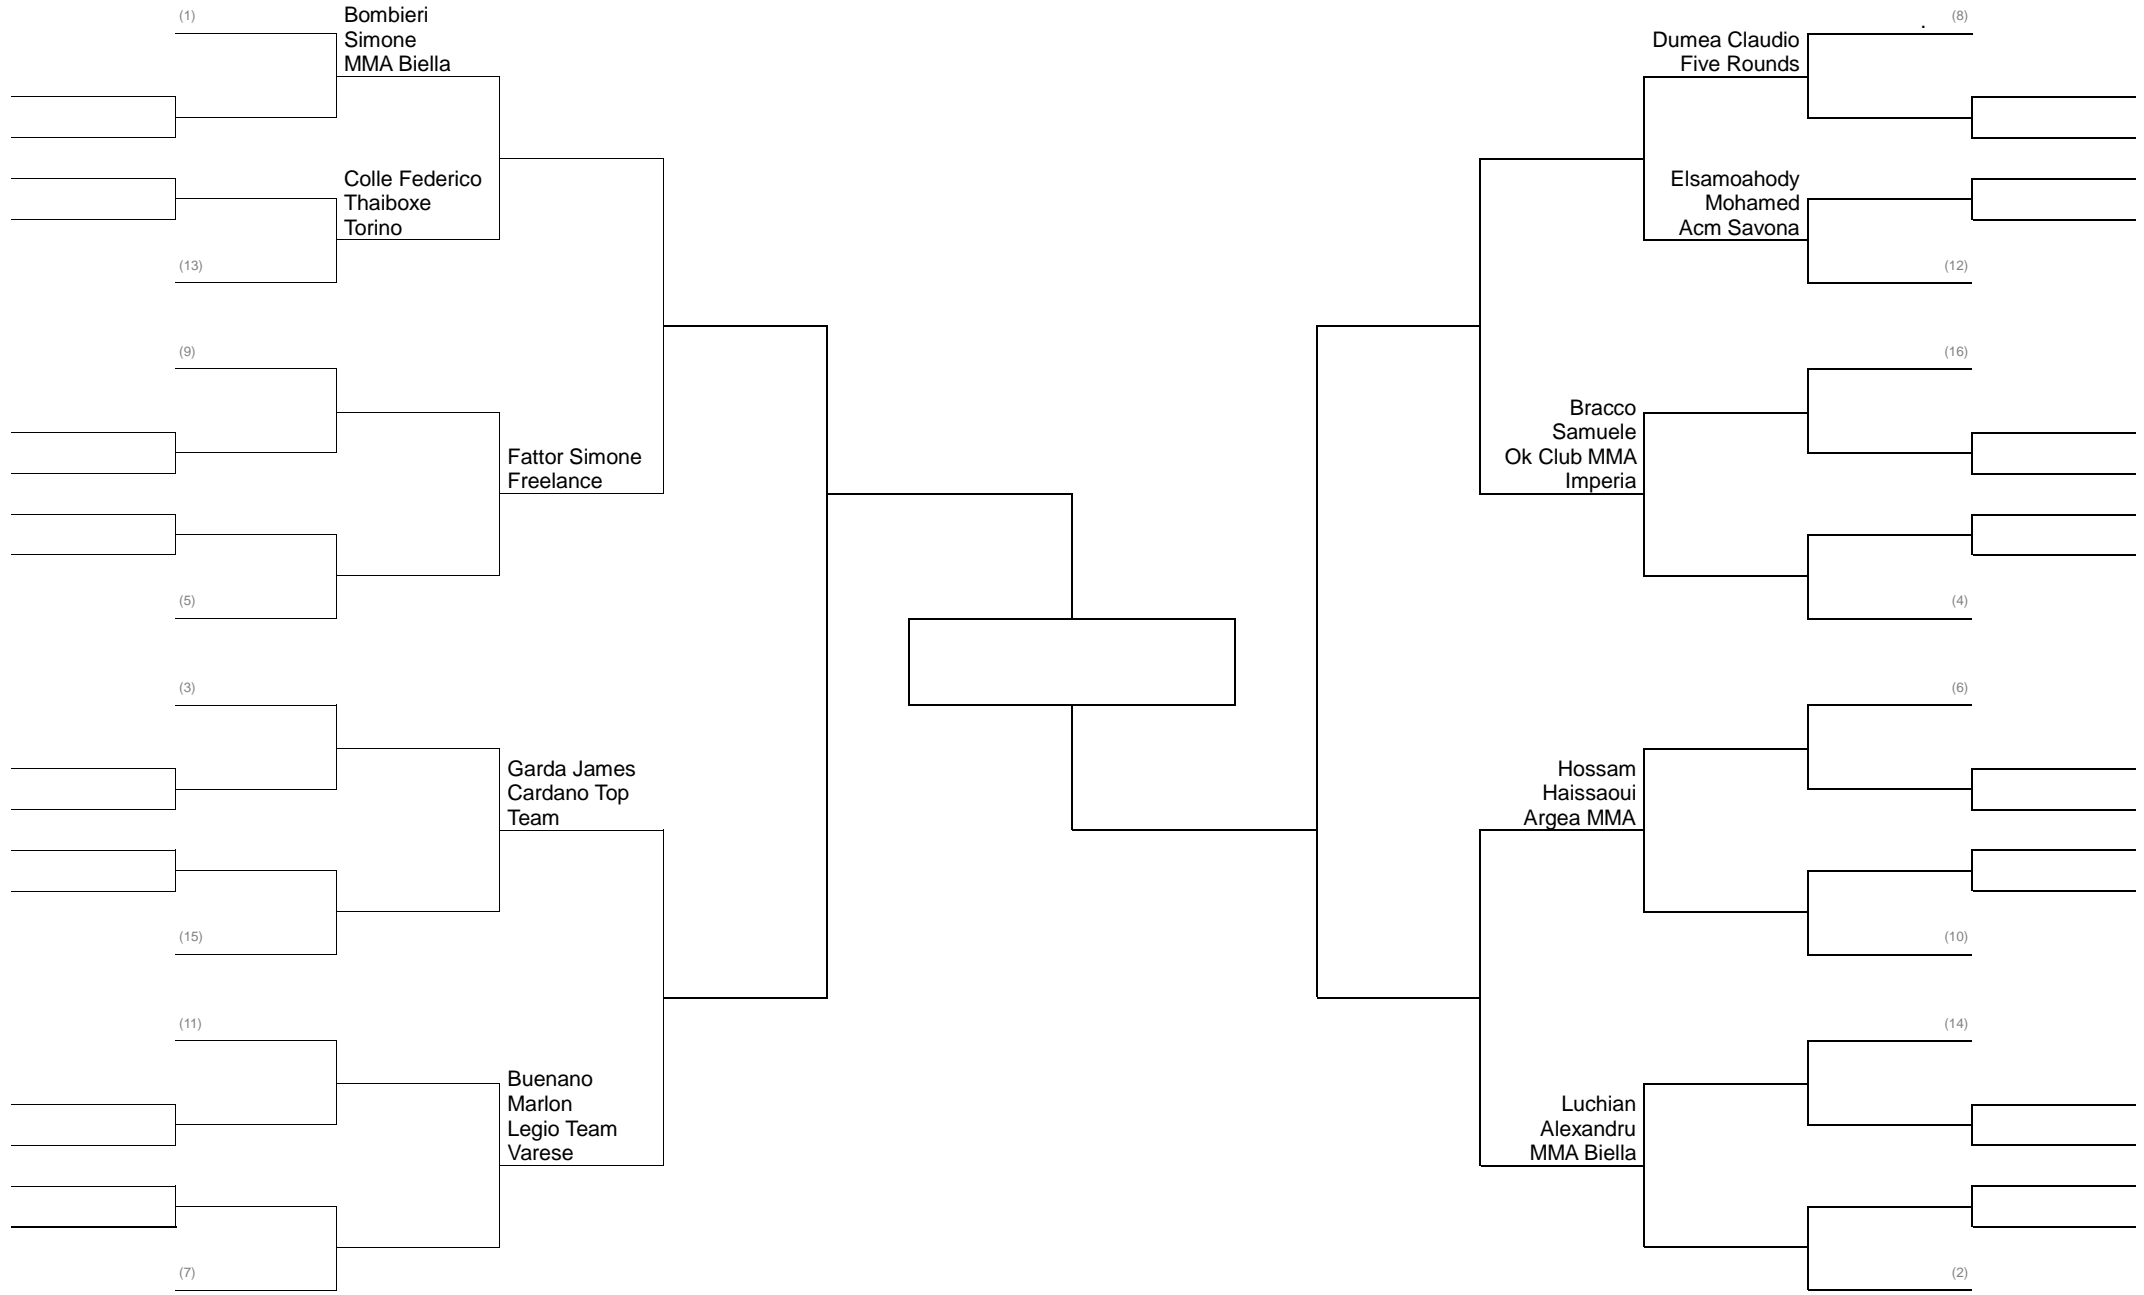

80MMA LIGHT 57 KG PESI MOSCA - GIRONE ITALIANA

MMA LIGHT 62 KG PESI GALLO

MMA LIGHT 66 KG PESI PIUMA

MMA LIGHT 77 KG PESI WELTER

MMA LIGHT 84 KG PESI MEDI

MMA LIGHT 93 KG PESI MASSIMI LEGGERI **GIRONE ITALIANA**

MMA LIGHT YOUTH B 14-15 ANNI CASCO GROSSO

MMA LIGHT YOUTH B 16-17 ANNI - CASCO GROSSO -72 kg

MMA LIGHT FEMMINILE FINO A 57 KG YOUTH C 12-13 Anni – CASCO GROSSO – Girone Italiana

MMA LIGHT FEMMINILE FINO A 57 KG YOUTH C 12-13 Anni – CASCO GROSSO – VINCITRICE TORNEO -57KG DA AGGIUNGERE

MMA CONTATTO PIENO SERIE D-C BIANCHE E BLU – ADULTI - Fino a 77KG – CASCO GROSSO

MMA CONTATTO PIENO SERIE D-C BIANCHE E BLU – ADULTI - Fino a 71KG – CASCO GROSSO – GIRONE ITALIANA

MMA CONTATTO PIENO SERIE D-C BIANCHE E BLU – YOUTH C MINORI - Fino a 73KG – SOLO COLPI AL CORPO - POSSONO FARE SENZA CASCO – A TERRA SOLO LOTTA.