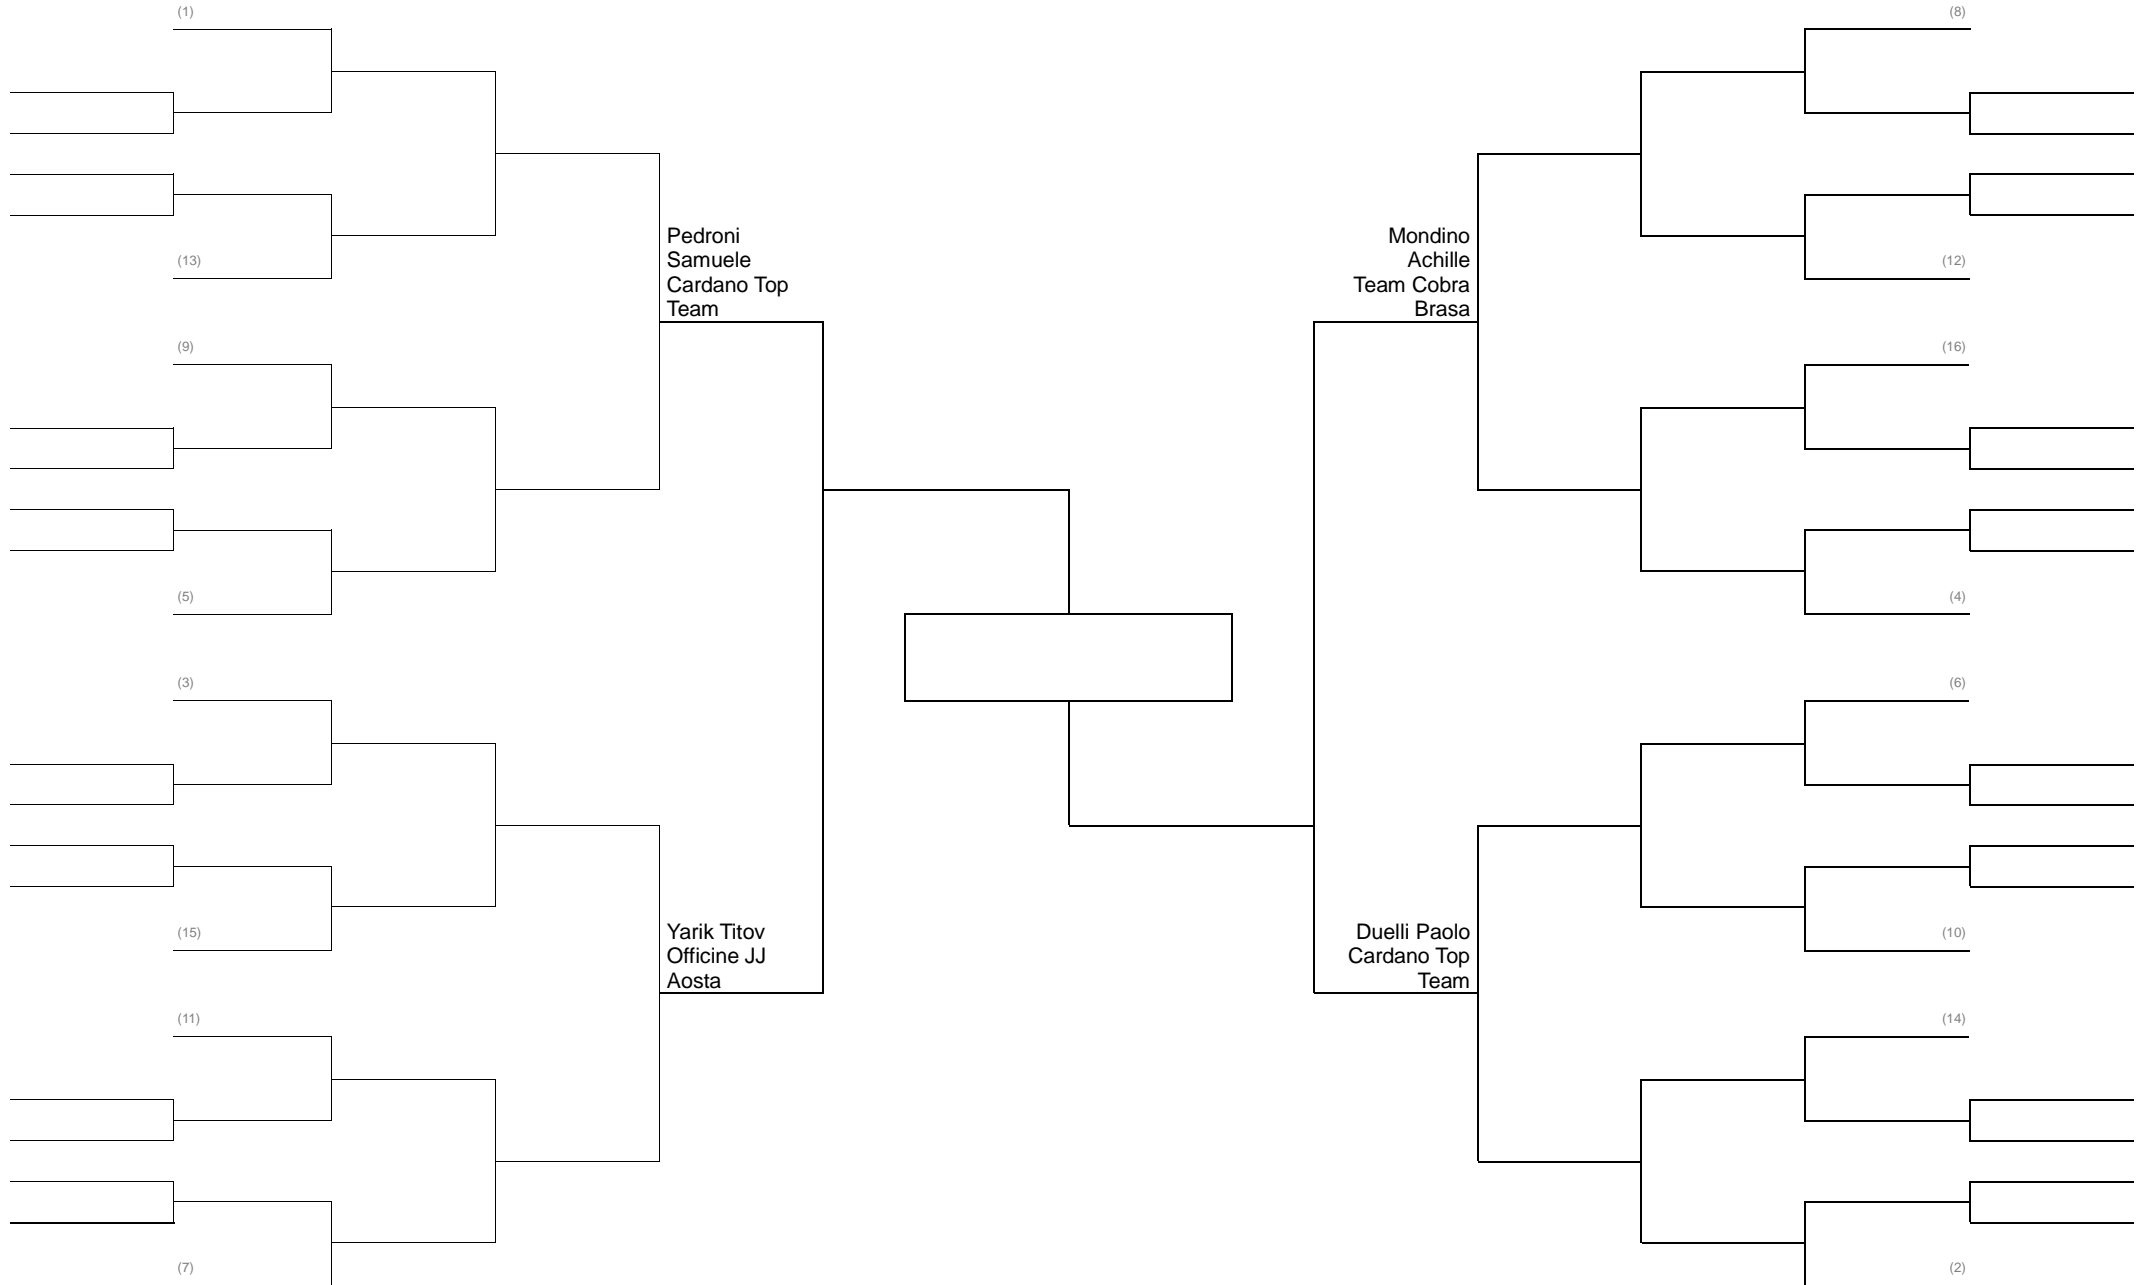

GRAPPLING CLASSE BIANCHE - BLU 66 KG

GRAPPLING CLASSE BIANCHE - BLU 71 KG

GRAPPLING CLASSE BIANCHE - BLU 77 KG

GRAPPLING CLASSE BIANCHE - BLU 84 KG

GRAPPLING CLASSE BIANCHE - BLU 92 KG

GRAPPLING CLASSE **ESORDIENTI** -53 KG