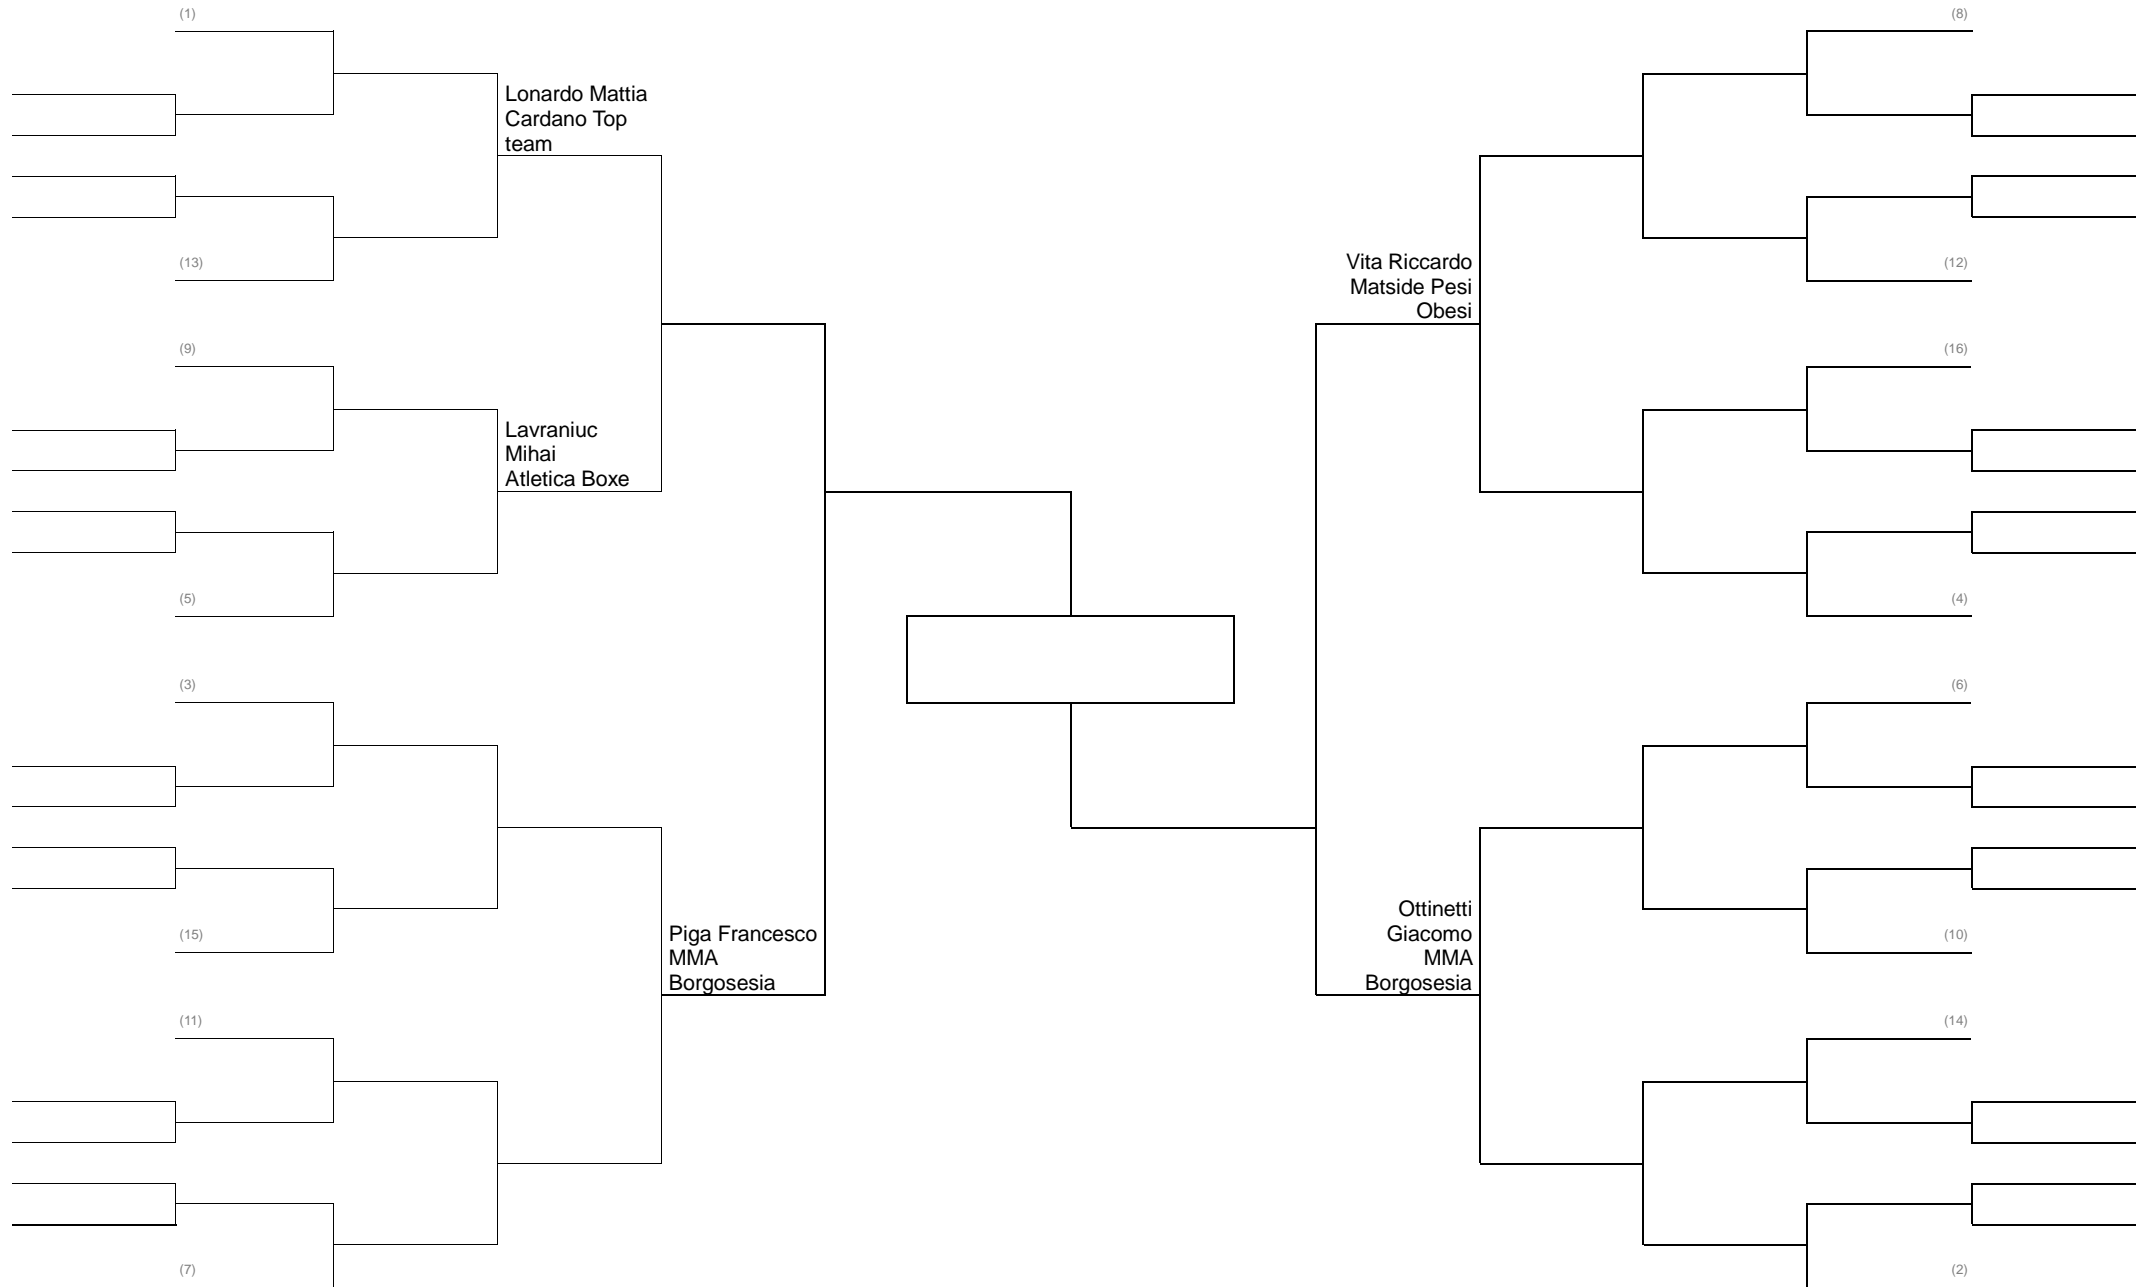

GRAPPLING CLASSE B 71 KG Girone ITALIANA

GRAPPLING CLASSE B – Cinture Viola 77 KG

GRAPPLING CLASSE A 71 KG PRIMO ROUND SOLO SOTTOMISSIONI

GRAPPLING CLASSE A 84 KG PRIMO ROUND SOLO SOTTOMISSIONI

GRAPPLING CLASSE BIANCHE - BLU 62 KG