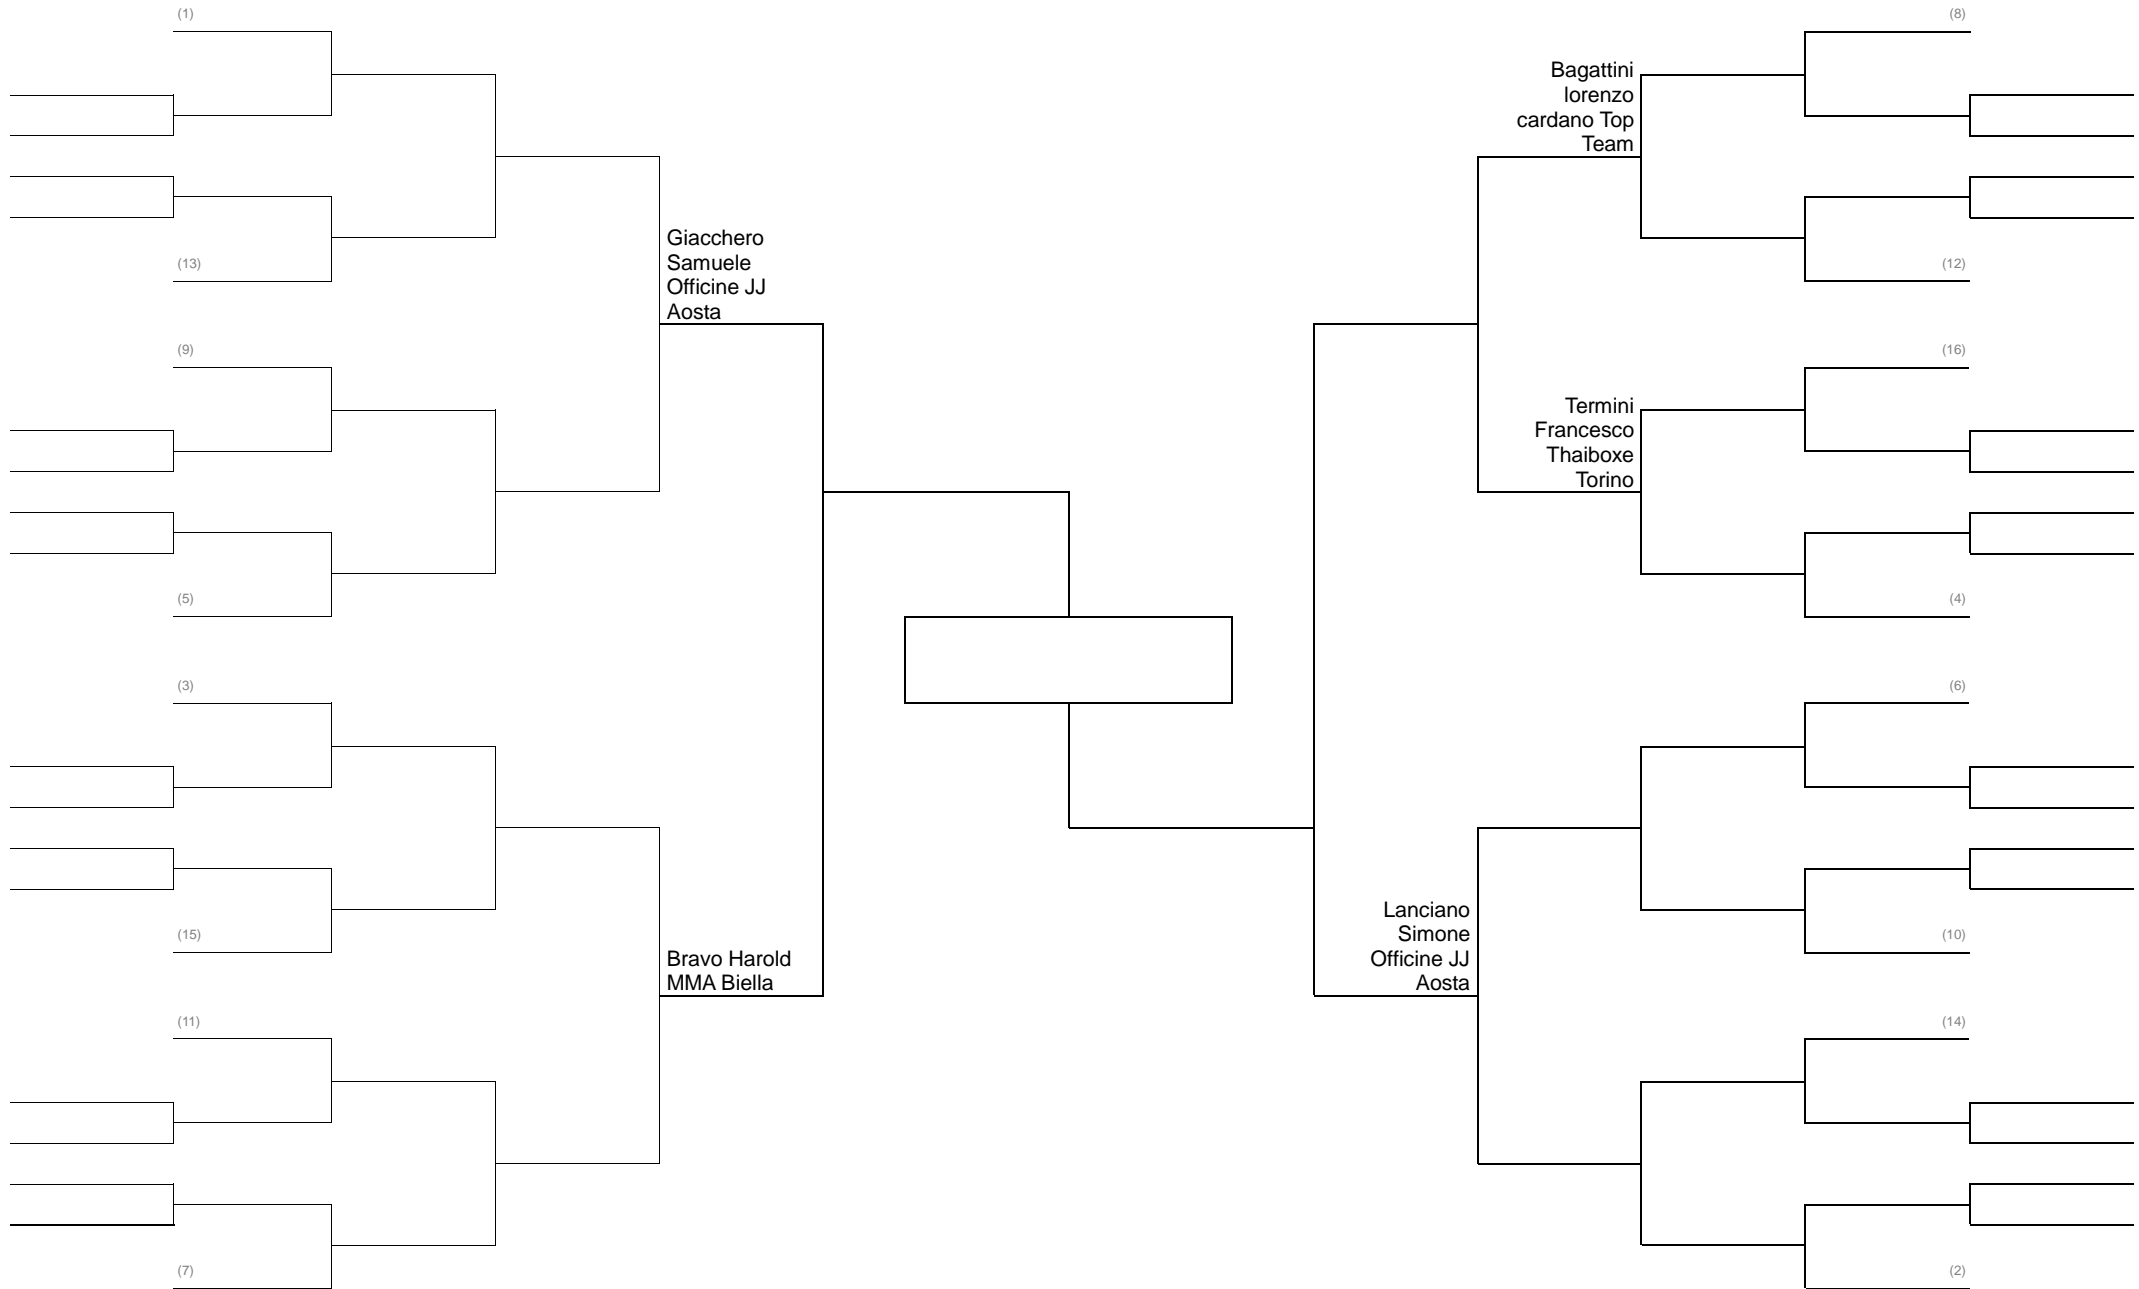

MMA LIGHT YOUTH B 14-15 ANNI CASCO GROSSO

MMA LIGHT YOUTH B 16-17 ANNI - CASCO GROSSO -72 kg

MMA LIGHT FEMMINILE FINO A 57 KG YOUTH C 12-13 Anni – CASCO GROSSO – Girone Italiana

MMA LIGHT FEMMINILE FINO A 57 KG YOUTH C 12-13 Anni – CASCO GROSSO – VINCITRICE TORNEO -57KG DA AGGIUNGERE

MMA CONTATTO PIENO SERIE D-C BIANCHE E BLU – ADULTI - Fino a 77KG – CASCO GROSSO

MMA CONTATTO PIENO SERIE D-C BIANCHE E BLU – ADULTI - Fino a 71KG – CASCO GROSSO – GIRONE ITALIANA

MMA CONTATTO PIENO SERIE D-C BIANCHE E BLU – YOUTH C MINORI - Fino a 73KG – SOLO COLPI AL CORPO - POSSONO FARE SENZA CASCO – A TERRA SOLO LOTTA.