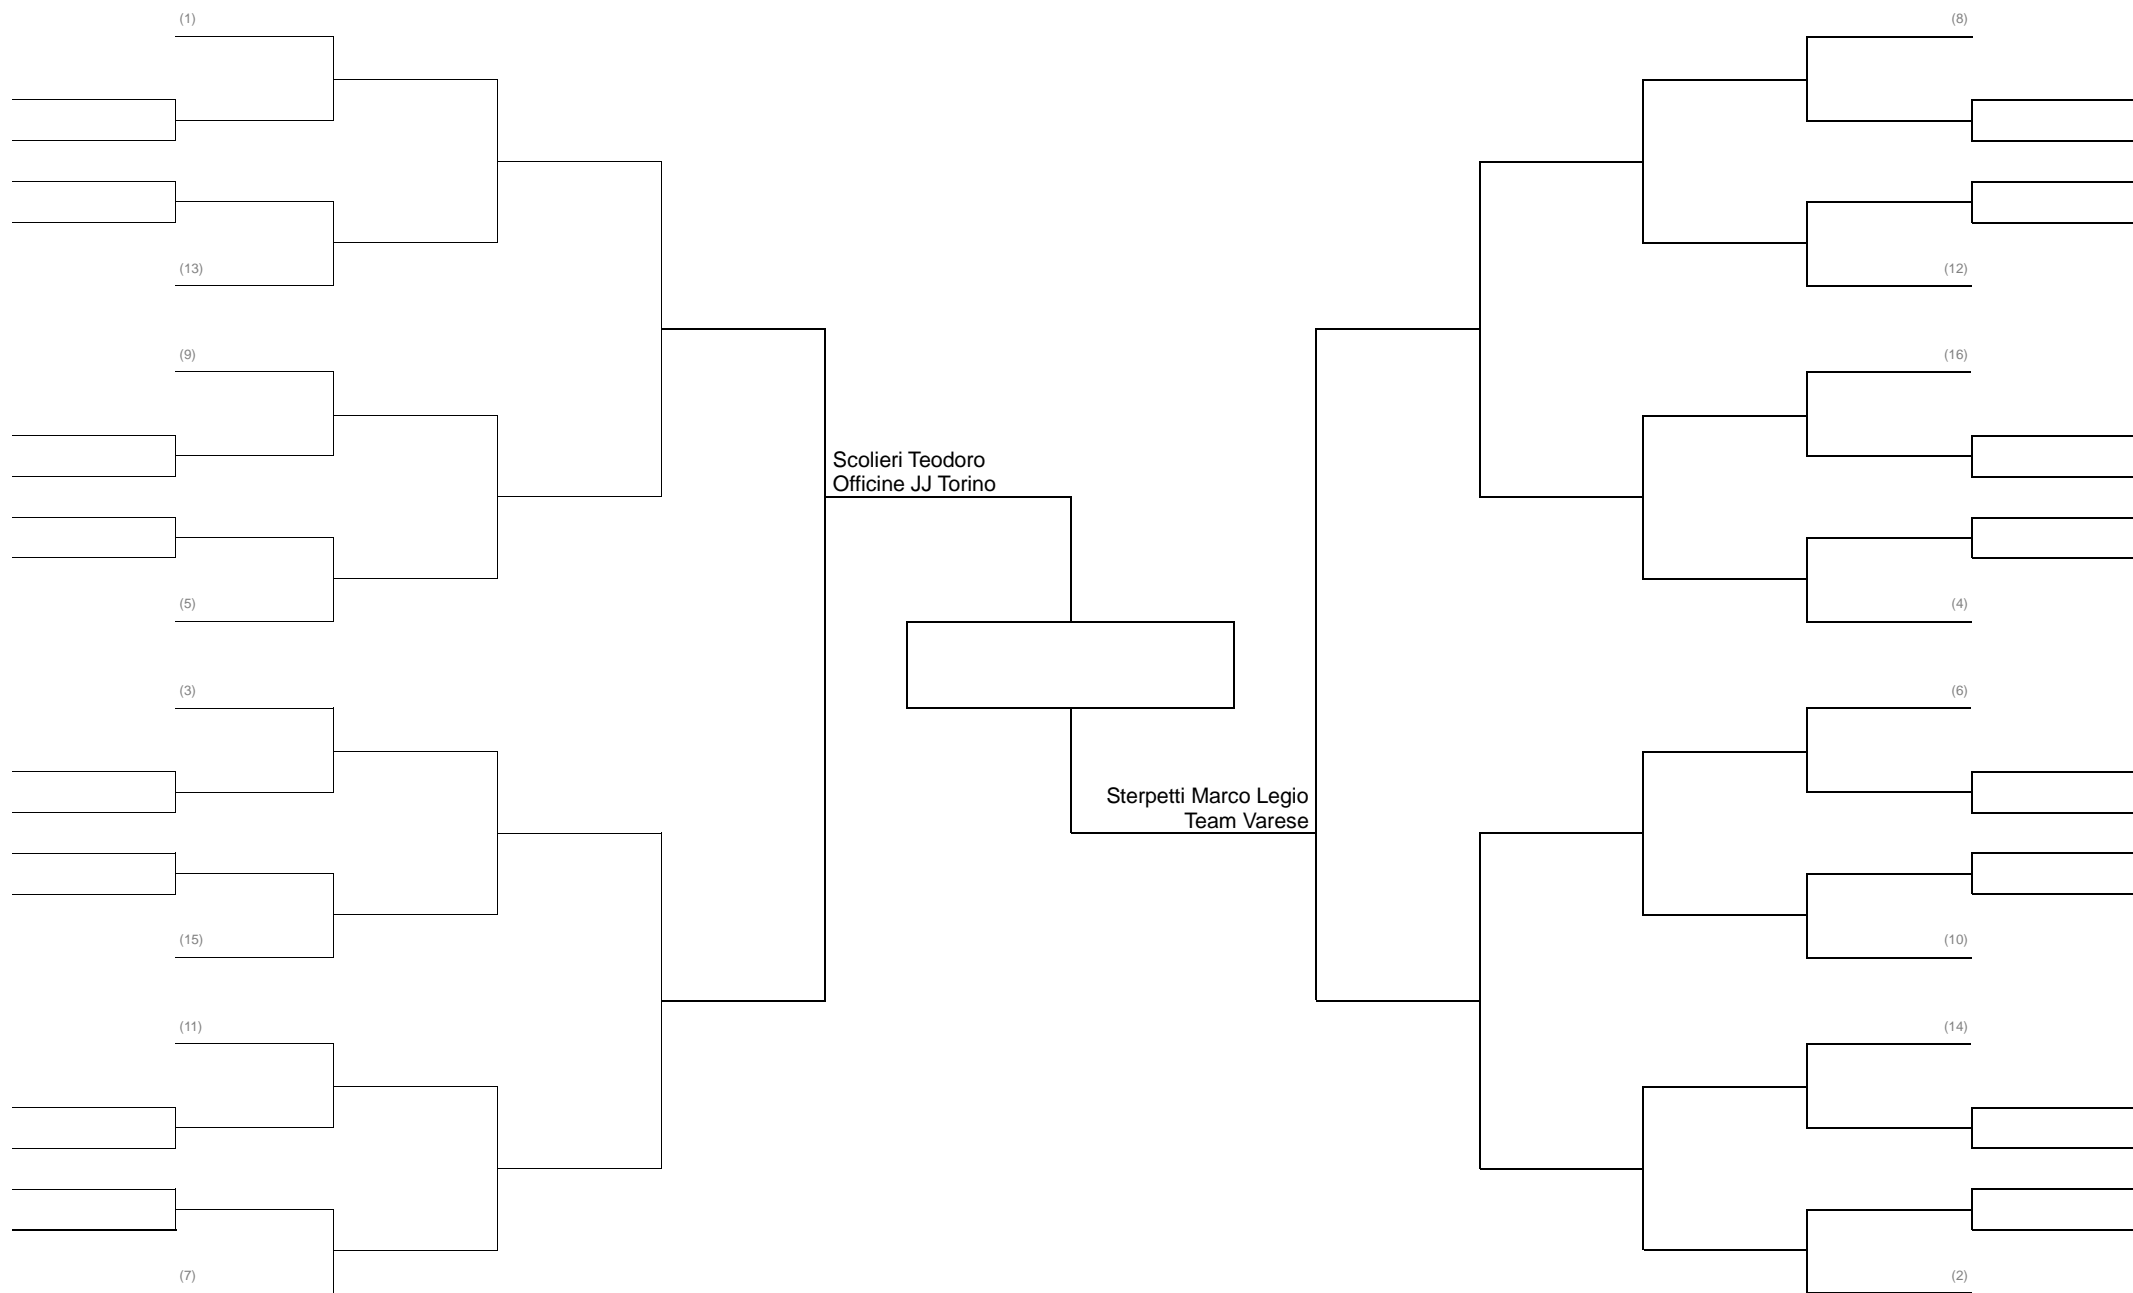

GRAPPLING CLASSE A 71 KG PRIMO ROUND SOLO SOTTOMISSIONI