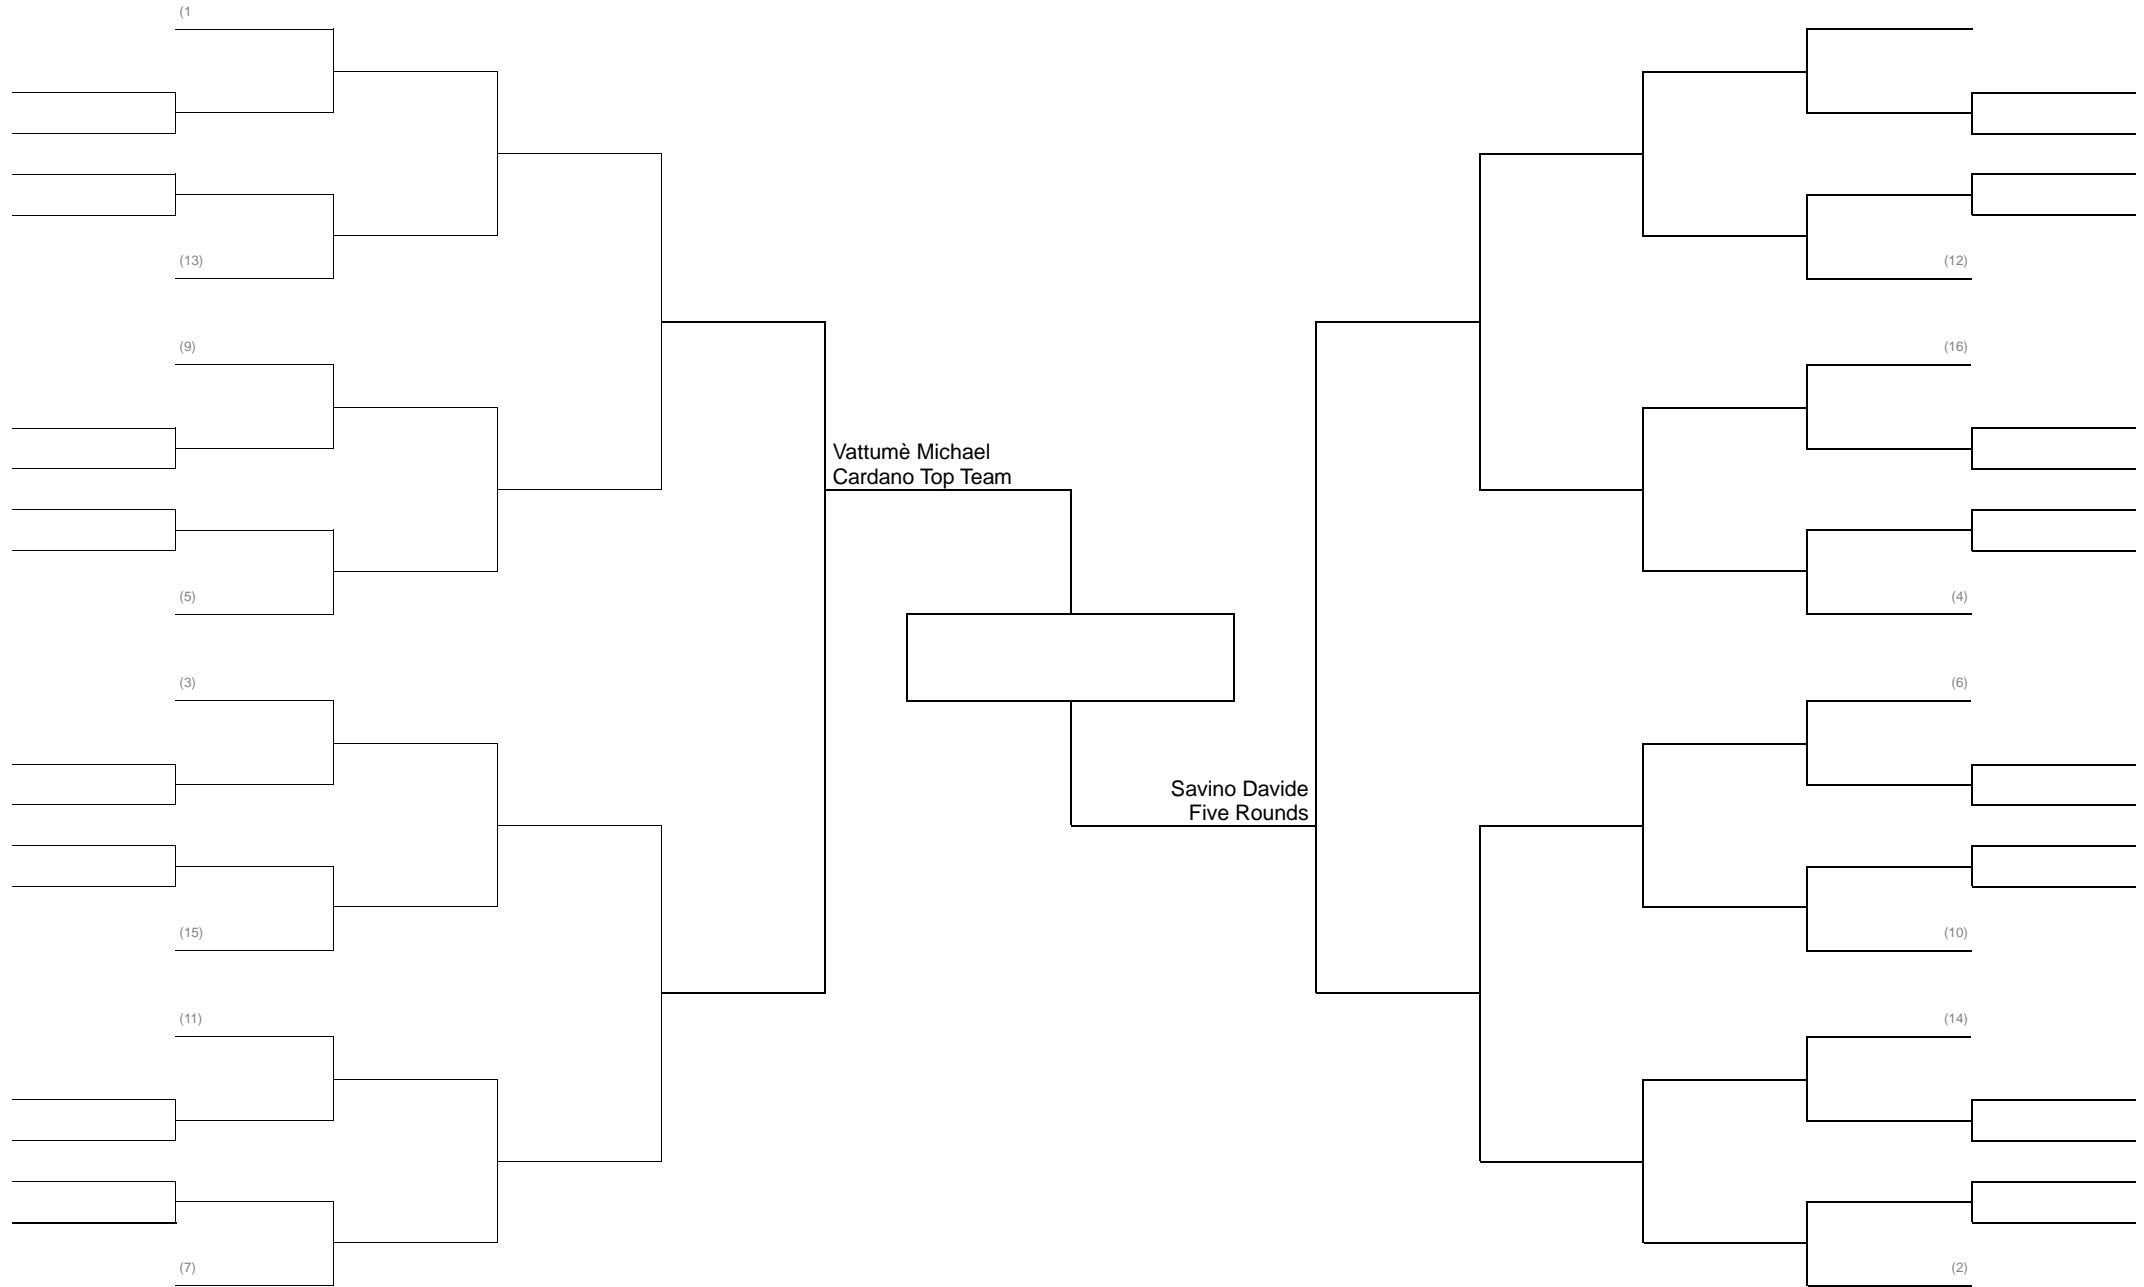

80MMA LIGHT 57 KG PESI MOSCA - GIRONE ITALIANA

MMA LIGHT 62 KG PESI GALLO

MMA LIGHT 66 KG PESI PIUMA

MMA LIGHT 77 KG PESI WELTER

MMA LIGHT 84 KG PESI MEDI

MMA LIGHT 93 KG PESI MASSIMI LEGGERI **GIRONE ITALIANA**

MMA LIGHT YOUTH B 14-15 ANNI CASCO GROSSO

MMA LIGHT YOUTH B 16-17 ANNI - CASCO GROSSO -72 kg

MMA LIGHT FEMMINILE FINO A 57 KG YOUTH C 12-13 Anni – CASCO GROSSO – Girone Italiana

MMA LIGHT FEMMINILE FINO A 57 KG YOUTH C 12-13 Anni – CASCO GROSSO – VINCITRICE TORNEO -57KG DA AGGIUNGERE