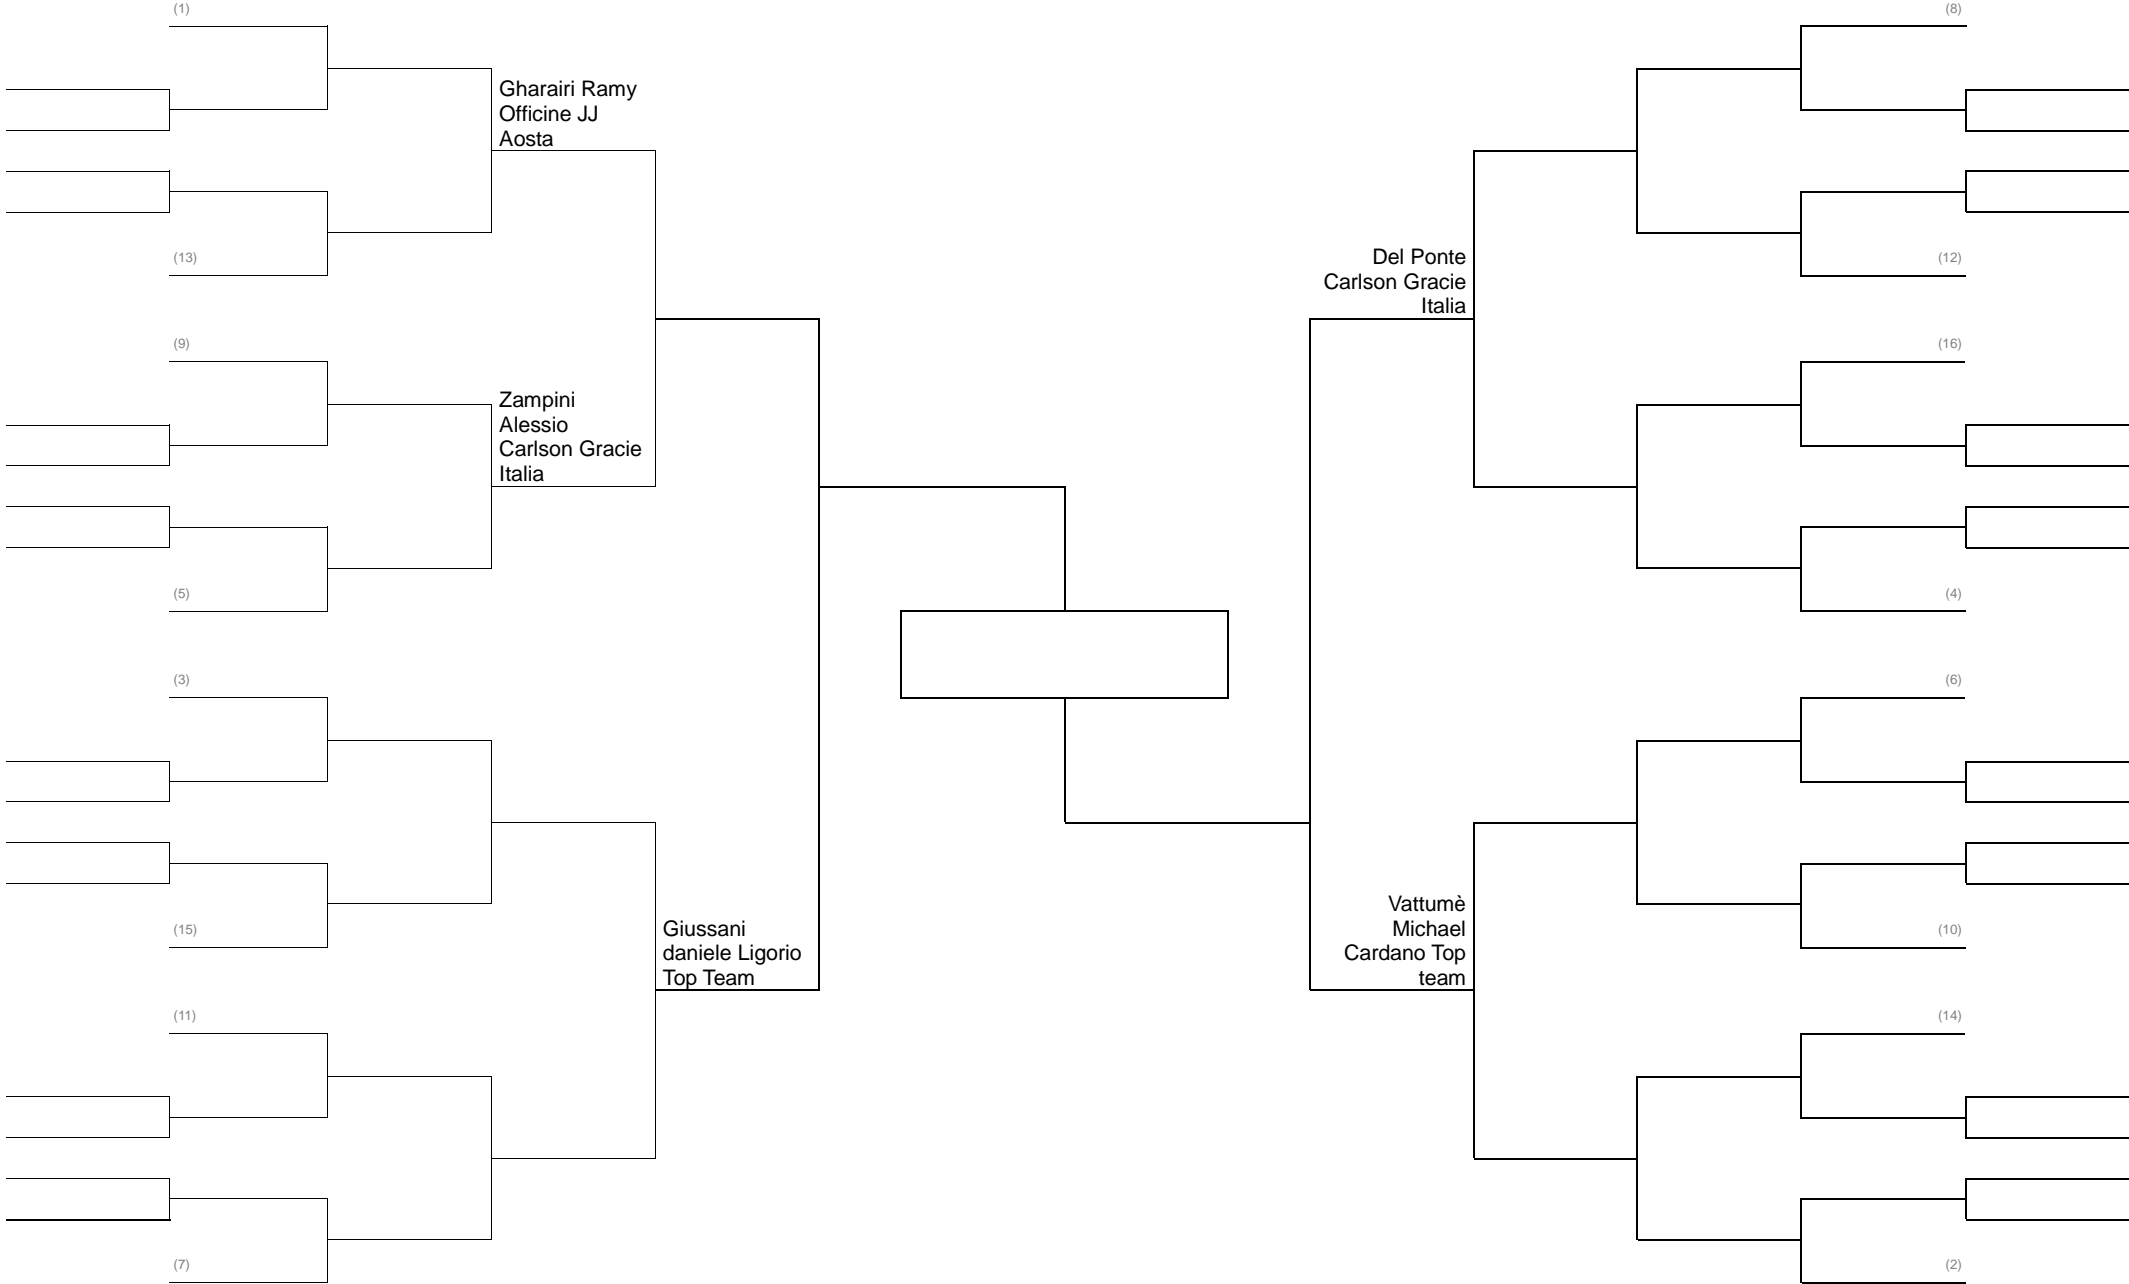

GRAPPLING CLASSE B 71 KG Girone ITALIANA

GRAPPLING CLASSE B – Cinture Viola 77 KG

GRAPPLING CLASSE A 71 KG PRIMO ROUND SOLO SOTTOMISSIONI

GRAPPLING CLASSE A 84 KG PRIMO ROUND SOLO SOTTOMISSIONI

GRAPPLING CLASSE BIANCHE - BLU 62 KG