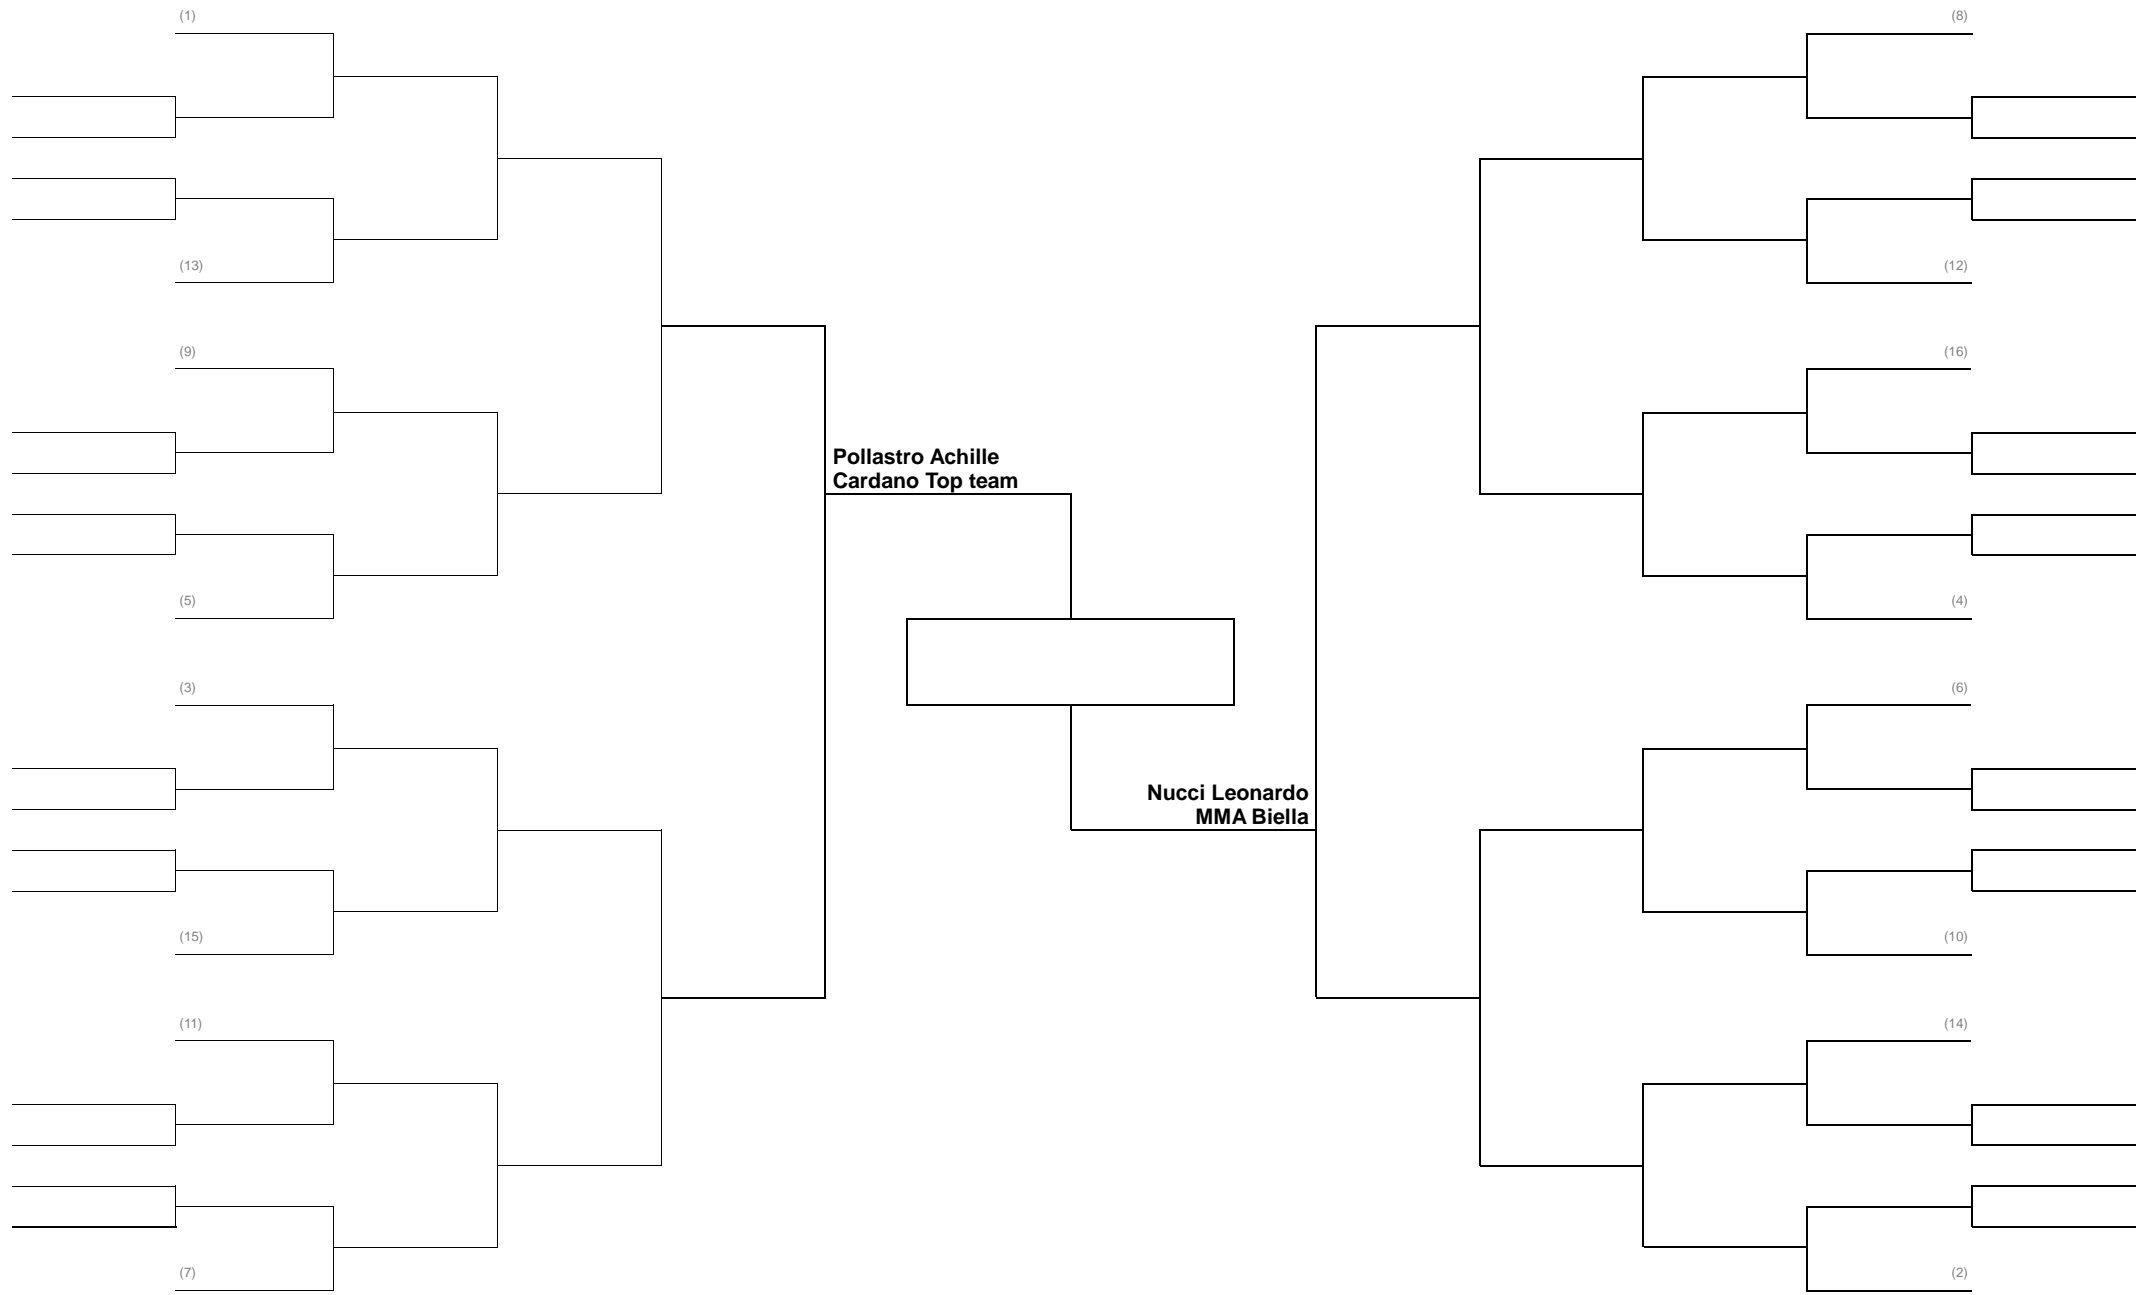

GRAPPLING KIDS 3 -27kg