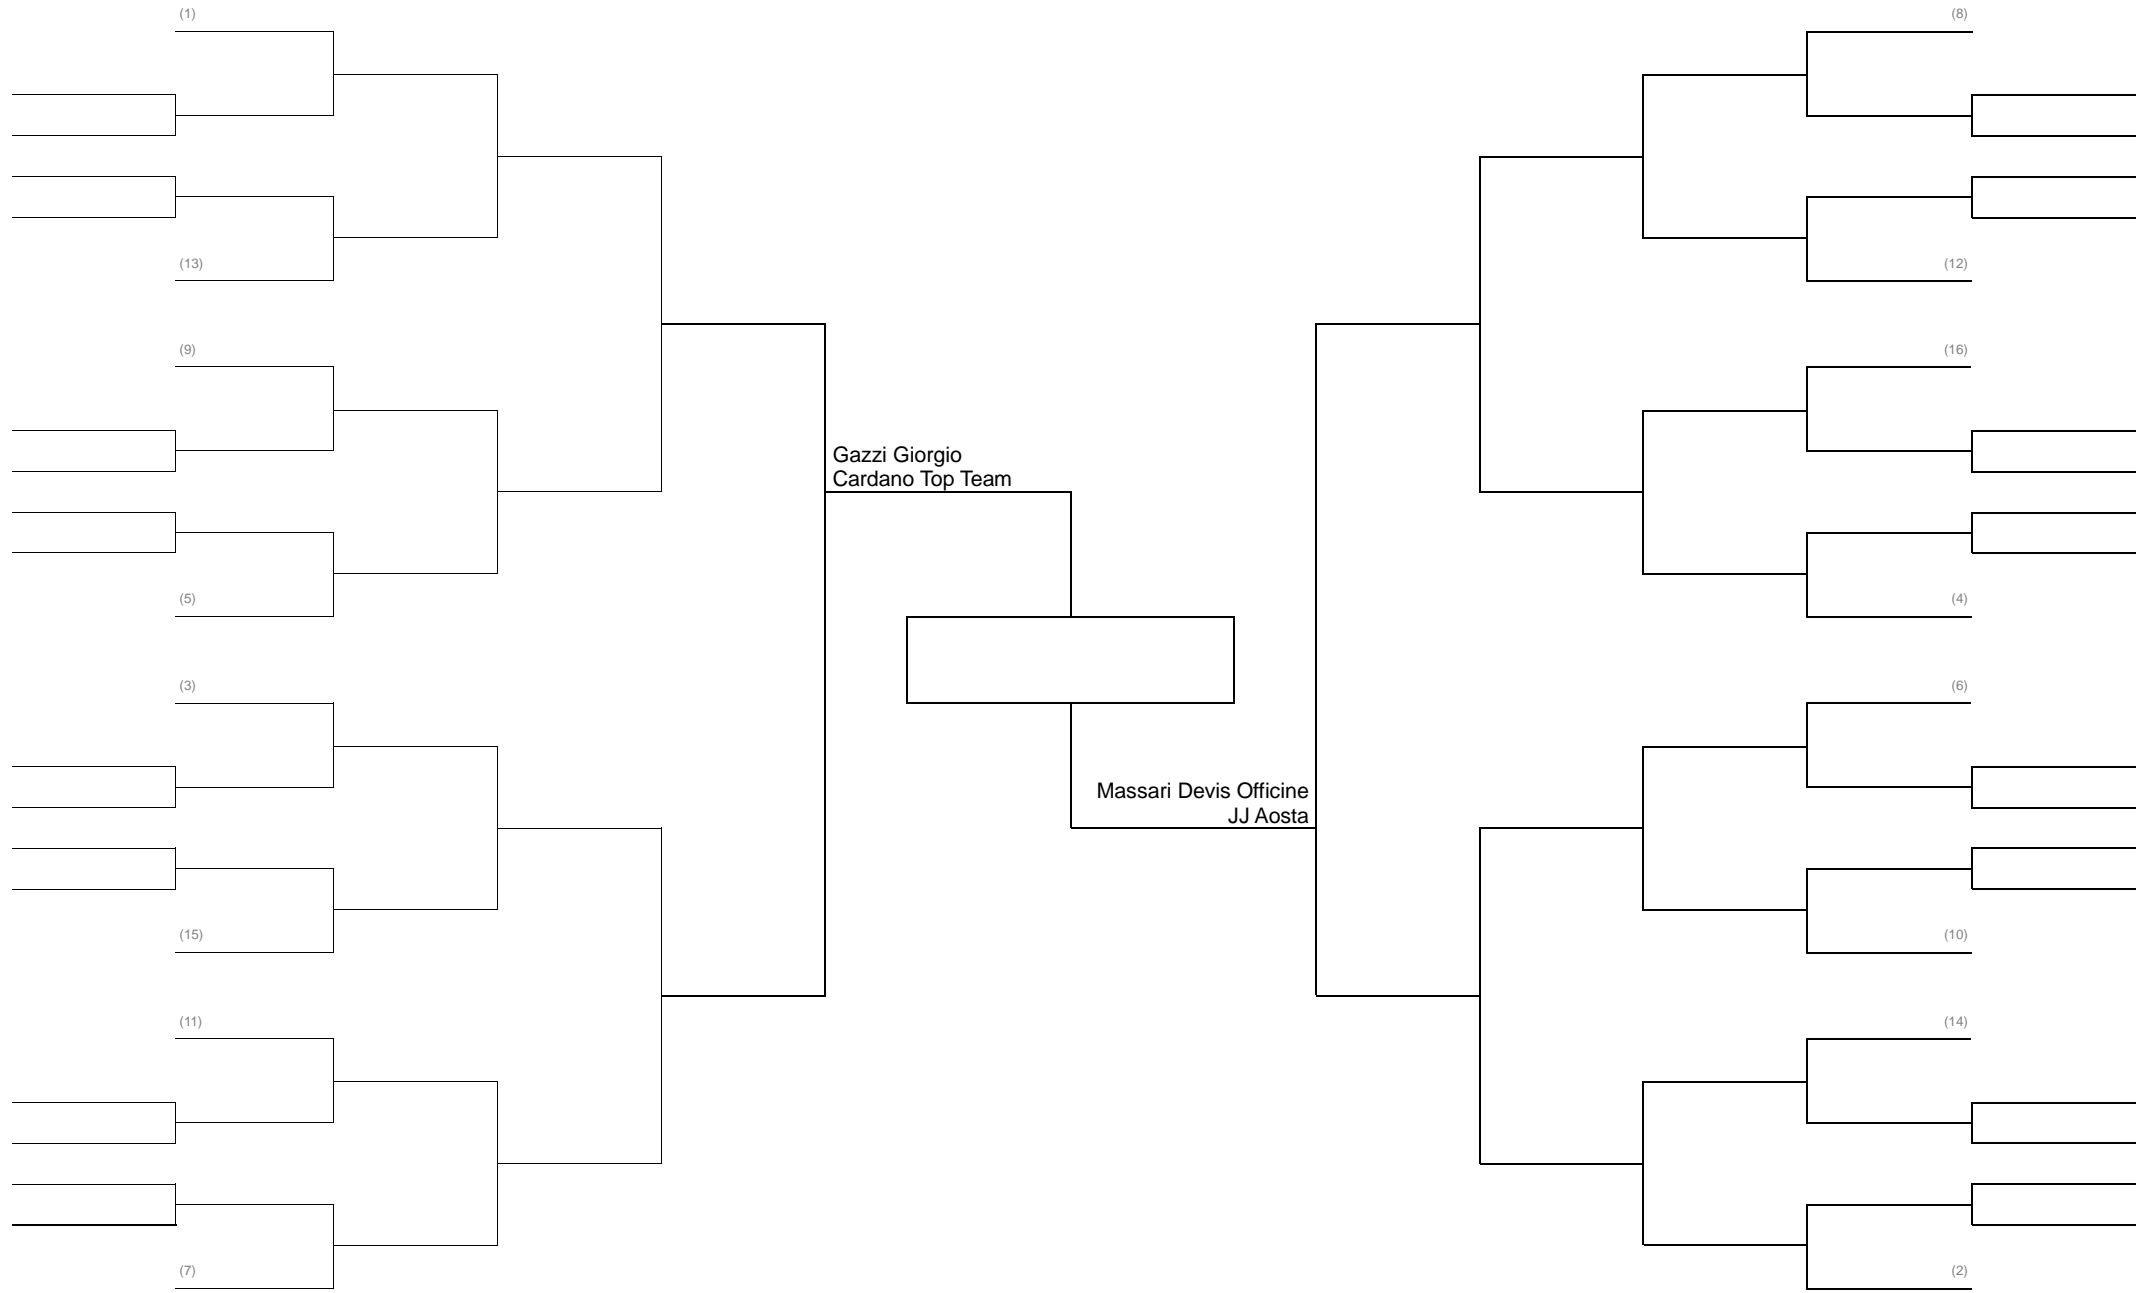

GRAPPLING KIDS 4 -36kg Girone Italiana

GRAPPLING KIDS 4 +41kg **Girone Italiana**

GRAPPLING KIDS 3 -27kg

GRAPPLING KIDS 3/4 -32kg

GRAPPLING KIDS 4 -41kg

GRAPPLING KIDS 4 -27kg

GRAPPLING NOVIZI -43kg