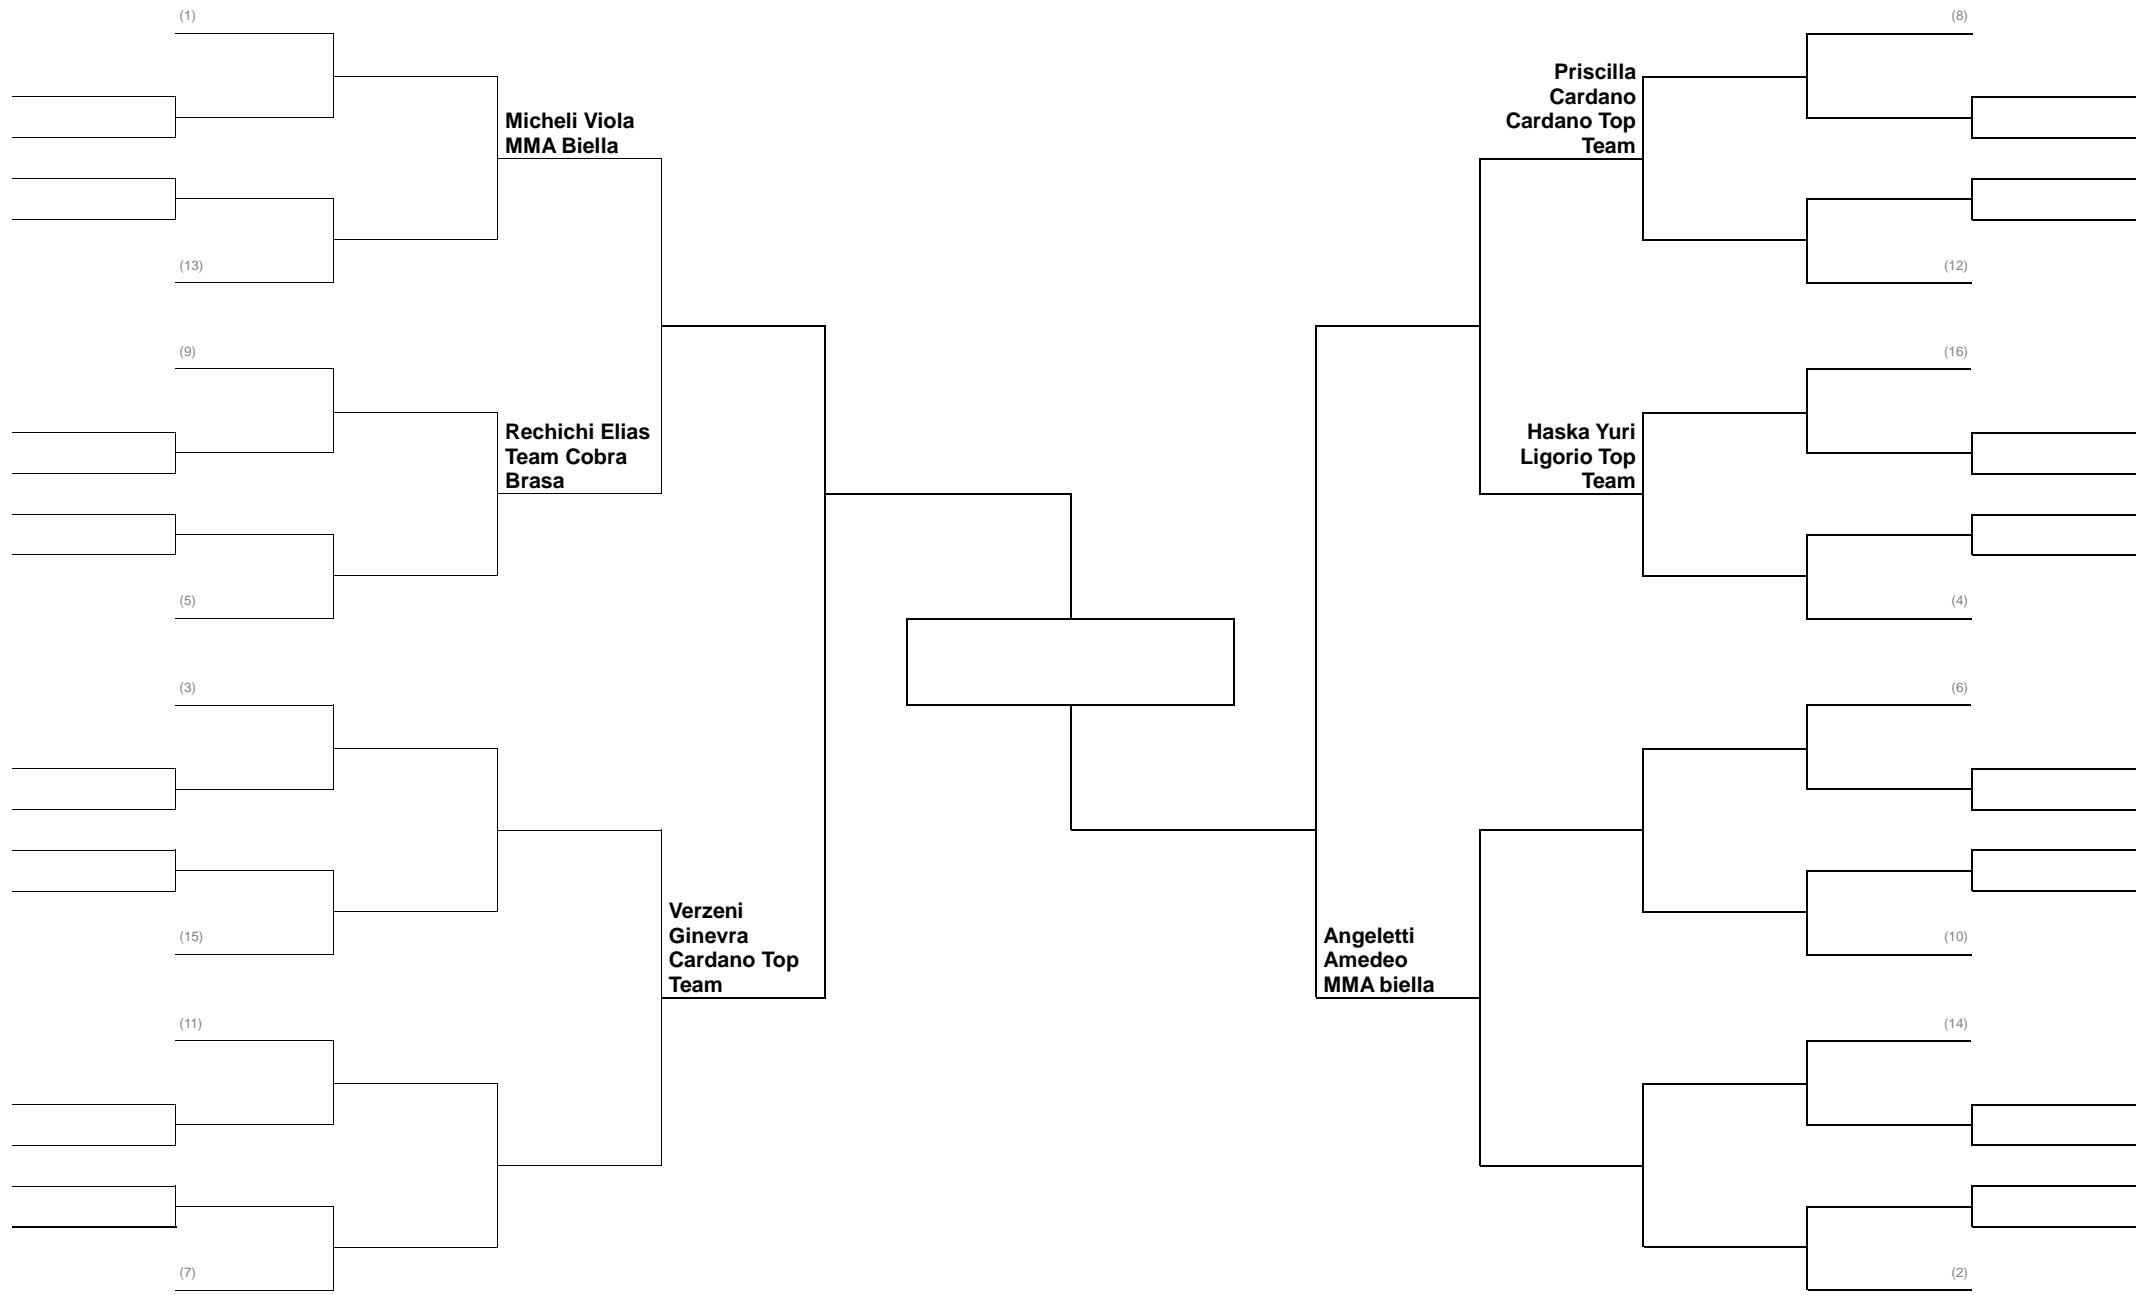

GRAPPLING KIDS 4 -36kg Girone Italiana

GRAPPLING KIDS 4 +41kg **Girone Italiana**

GRAPPLING KIDS 3 -27kg

GRAPPLING KIDS 3/4 -32kg

GRAPPLING KIDS 4 -41kg

GRAPPLING KIDS 4 -27kg

GRAPPLING NOVIZI -43kg