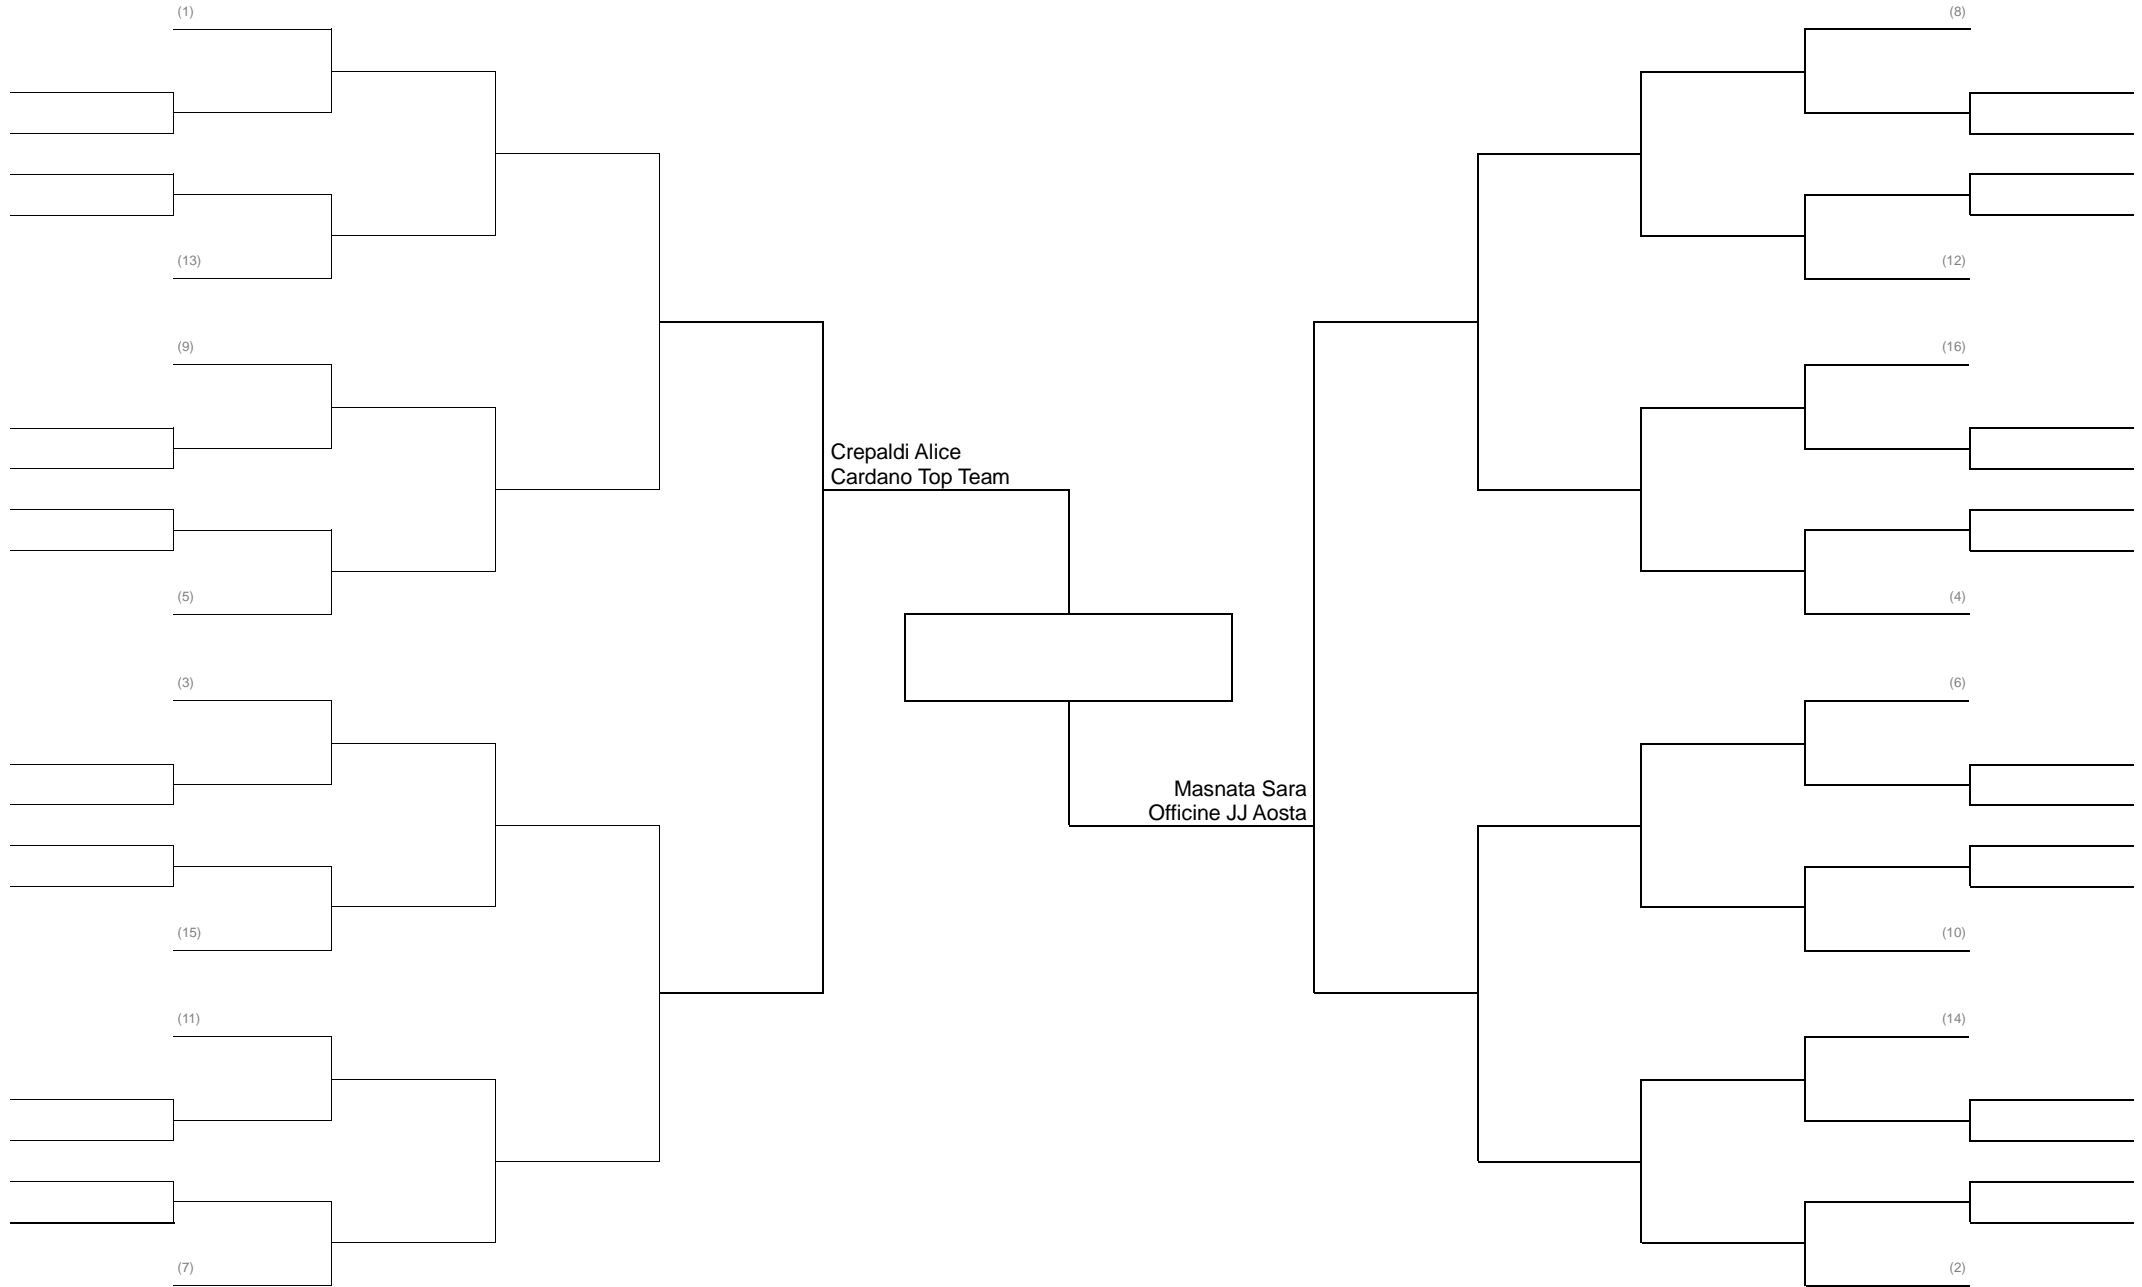

GRAPPLING CLASSE **NOVIZI FEMMINILE** -55 KG