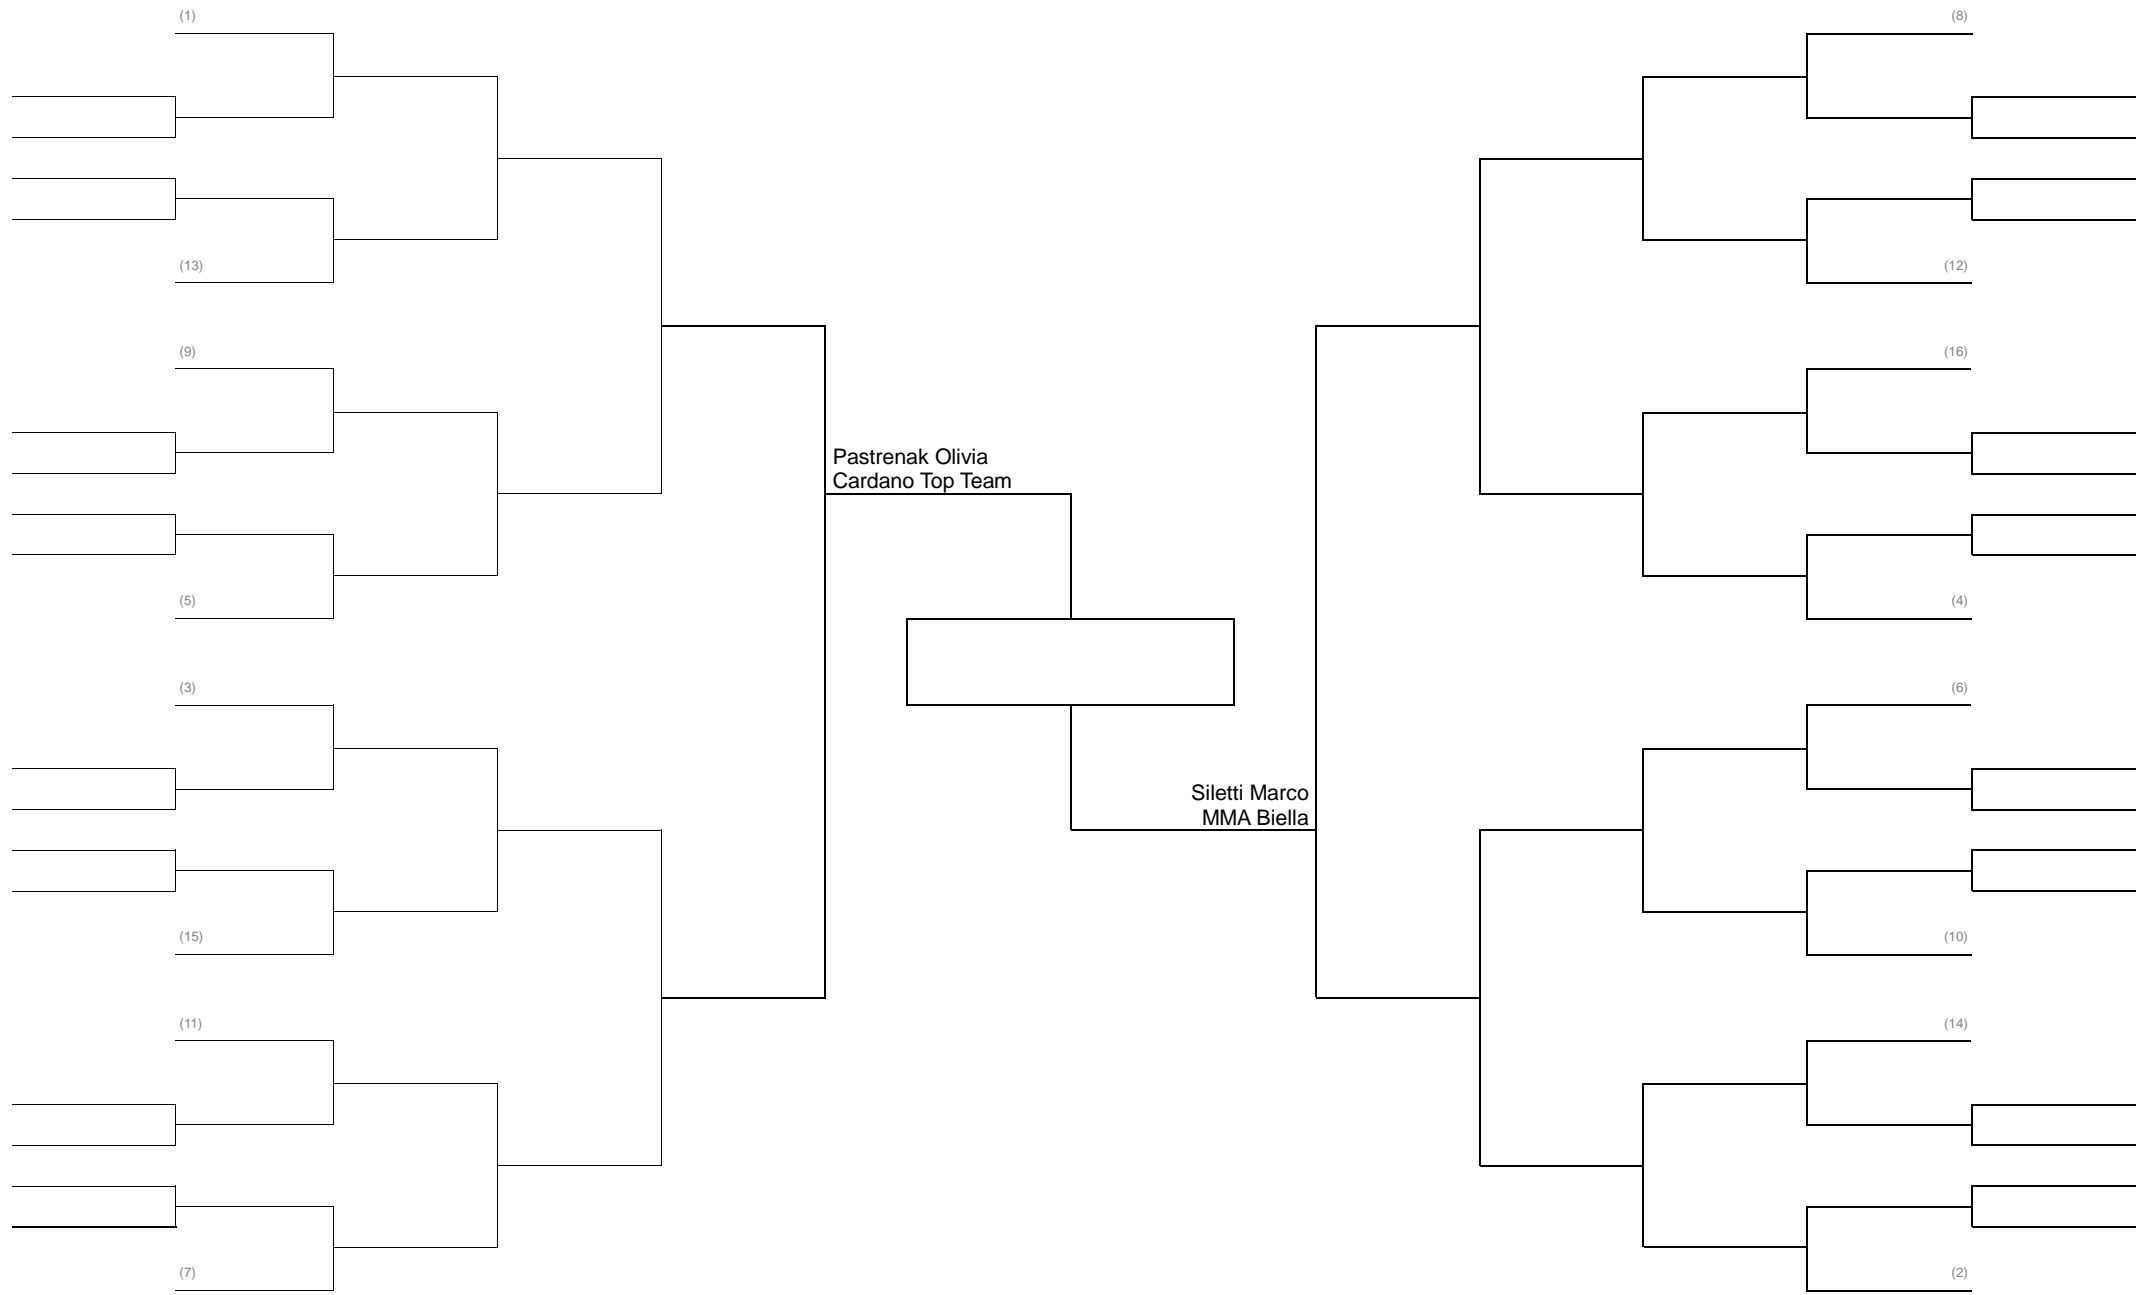

GRAPPLING KIDS 4 -36kg Girone Italiana

GRAPPLING KIDS 4 +41kg **Girone Italiana**

GRAPPLING KIDS 3 -27kg

GRAPPLING KIDS 3/4 -32kg

GRAPPLING KIDS 4 -41kg

GRAPPLING KIDS 4 -27kg

GRAPPLING NOVIZI -43kg