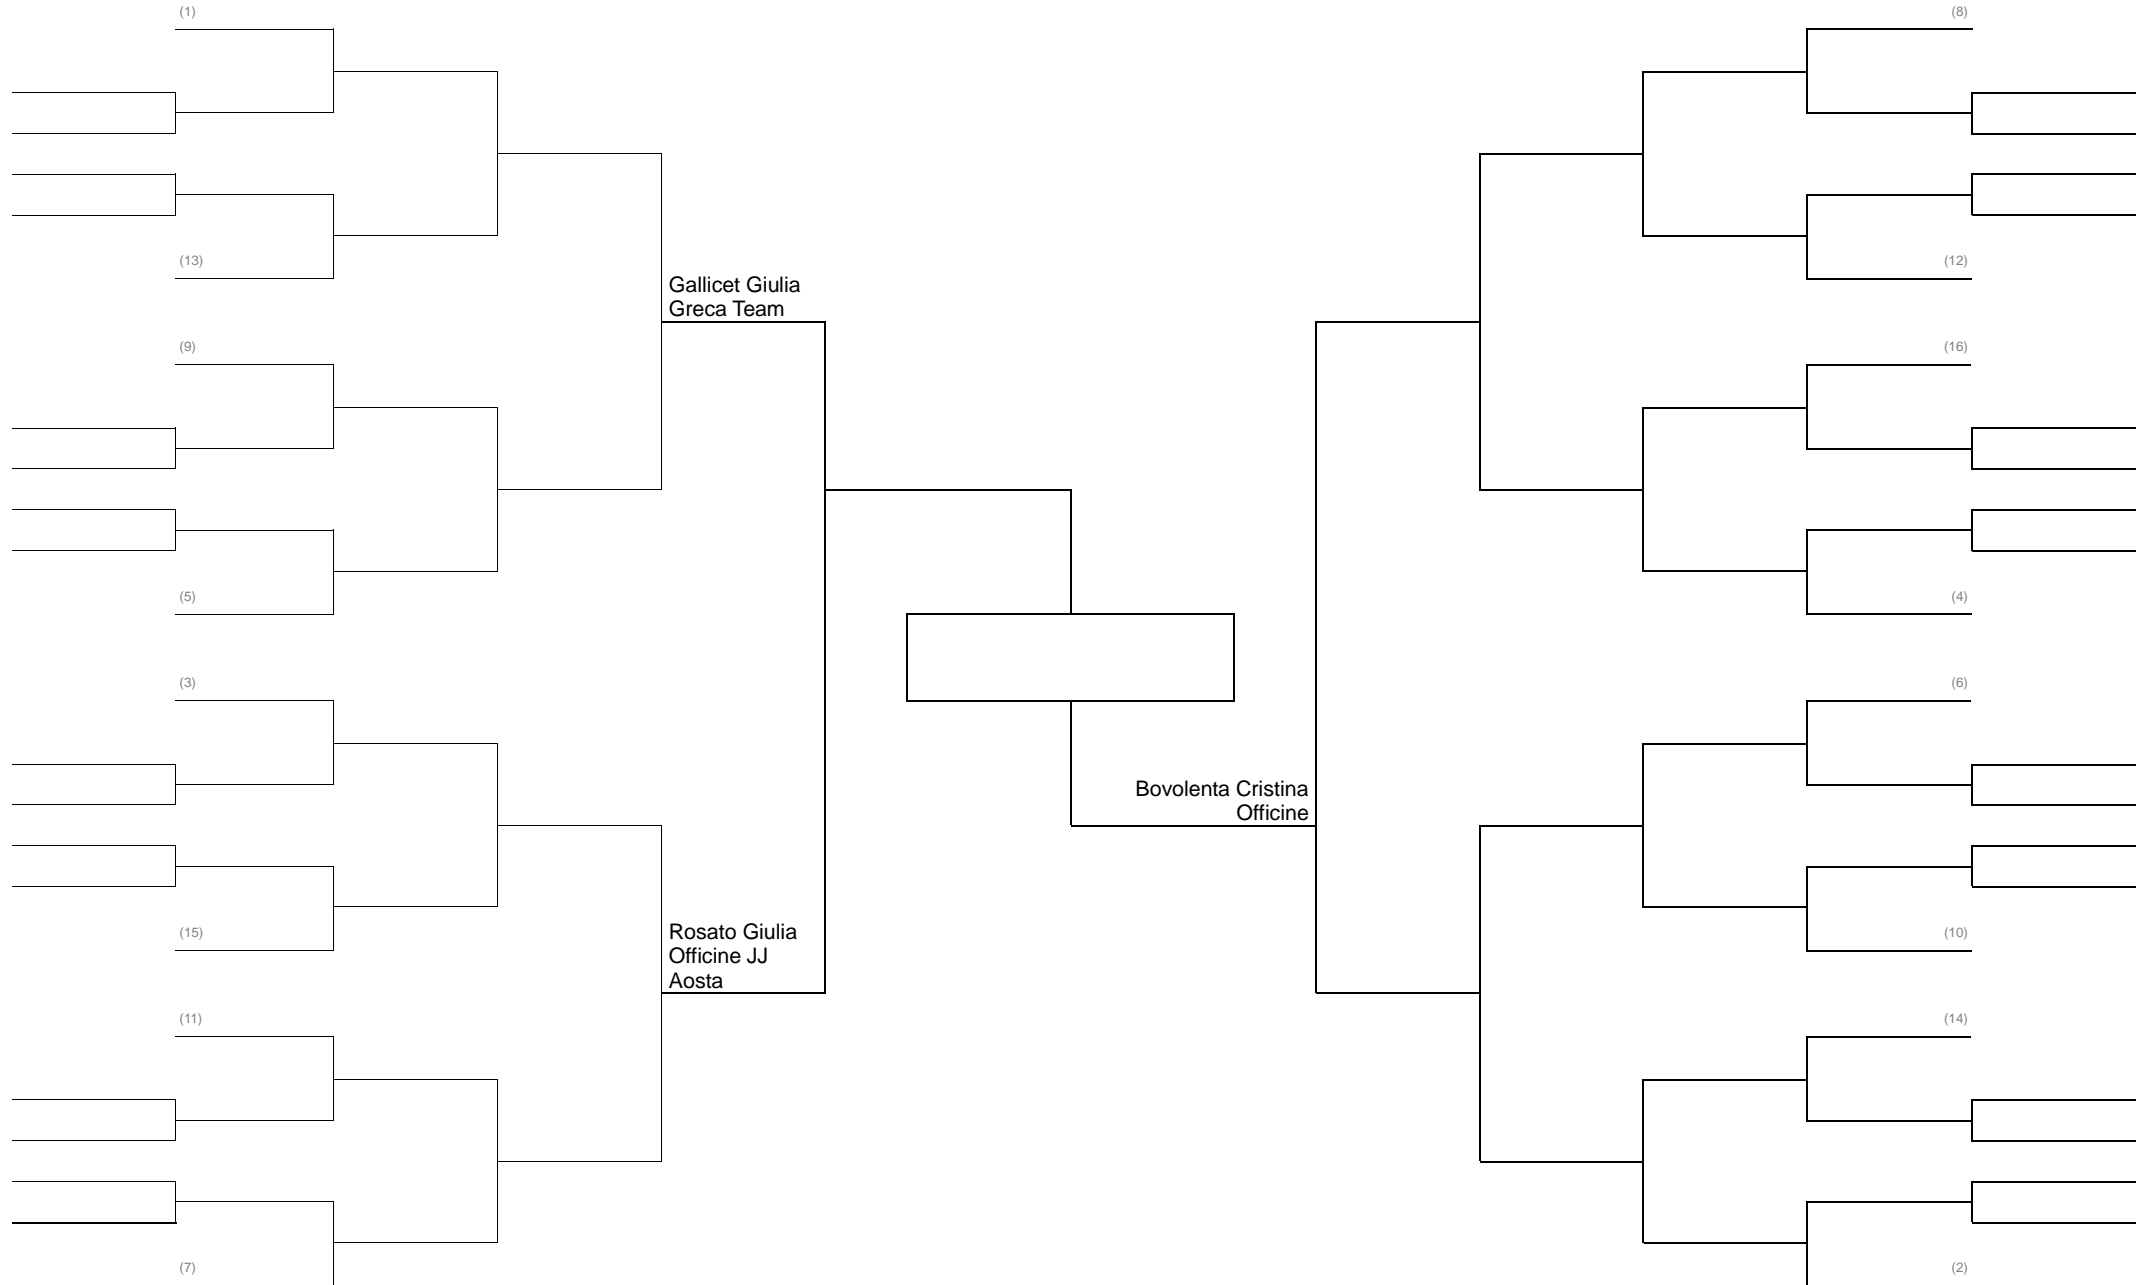

GRAPPLING CLASSE **NOVIZI FEMMINILE** -55 KG

GRAPPLING CLASSE **NOVIZI FEMMINILE** -59 KG

GRAPPLING CLASSE **ESORDIENTI** -66 KG

GRAPPLING CLASSE BIANCHE – BLU FEMMINILE -53 KG GIRONE ITALIANA

GRAPPLING CLASSE BIANCHE – BLU **FEMMINILE** -64 KG