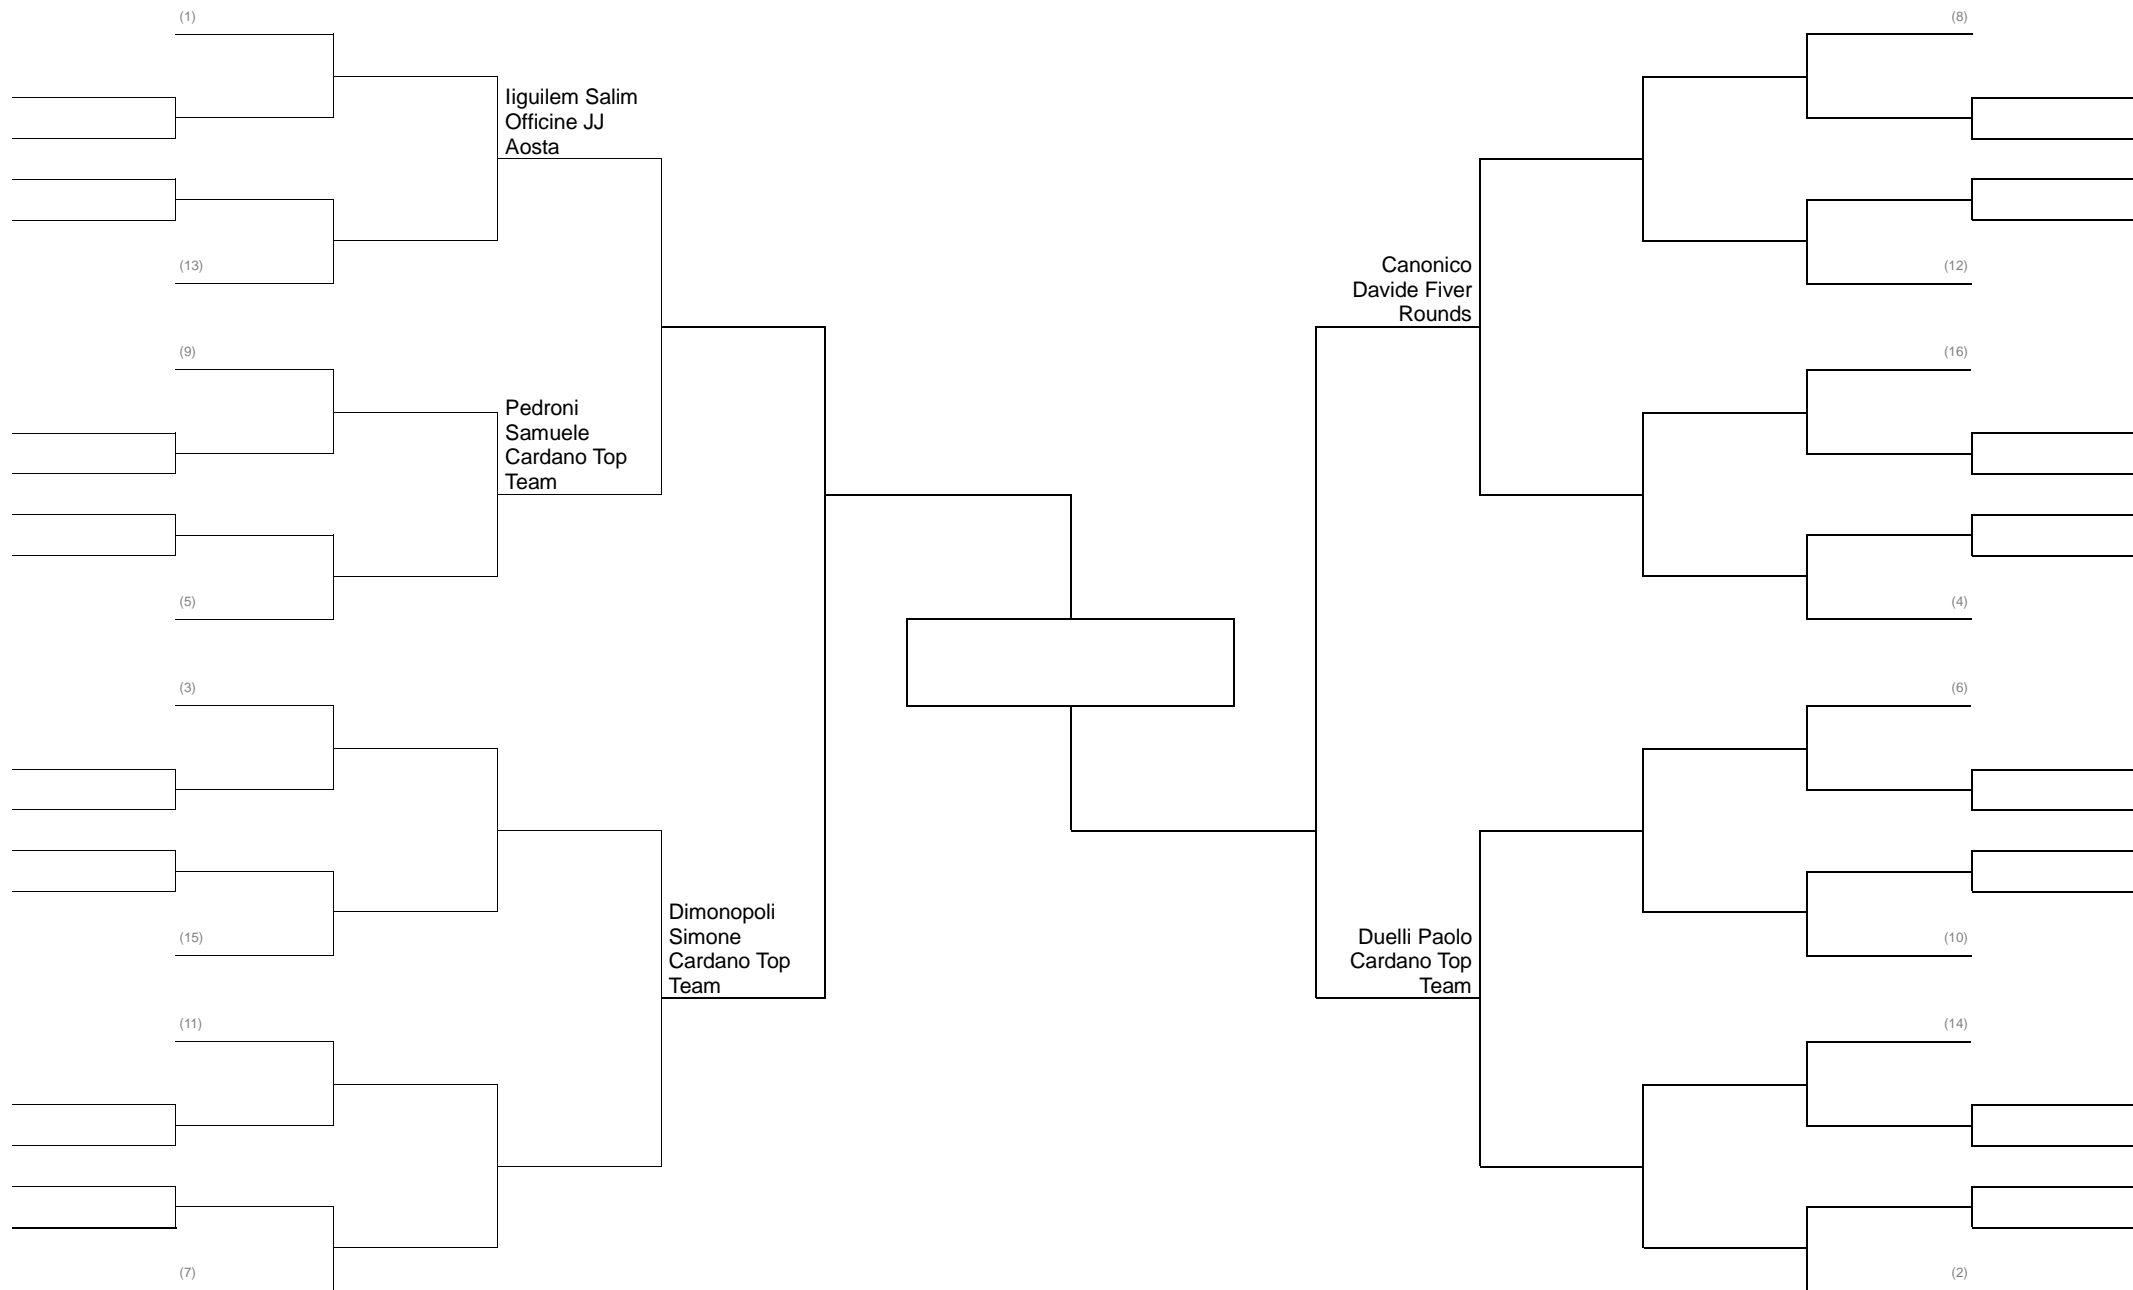

80MMA LIGHT 57 KG PESI MOSCA - GIRONE ITALIANA

MMA LIGHT 62 KG PESI GALLO

MMA LIGHT 66 KG PESI PIUMA

MMA LIGHT 77 KG PESI WELTER

MMA LIGHT 84 KG PESI MEDI

MMA LIGHT 93 KG PESI MASSIMI LEGGERI **GIRONE ITALIANA**

MMA LIGHT YOUTH B 14-15 ANNI CASCO GROSSO

MMA LIGHT YOUTH B 16-17 ANNI - CASCO GROSSO -72 kg

MMA LIGHT FEMMINILE FINO A 57 KG YOUTH C 12-13 Anni – CASCO GROSSO – Girone Italiana

MMA LIGHT FEMMINILE FINO A 57 KG YOUTH C 12-13 Anni – CASCO GROSSO – VINCITRICE TORNEO -57KG DA AGGIUNGERE

MMA CONTATTO PIENO SERIE D-C BIANCHE E BLU – ADULTI - Fino a 77KG – CASCO GROSSO

MMA CONTATTO PIENO SERIE D-C BIANCHE E BLU – ADULTI - Fino a 71KG – CASCO GROSSO – GIRONE ITALIANA

MMA CONTATTO PIENO SERIE D-C BIANCHE E BLU – YOUTH C MINORI - Fino a 73KG – SOLO COLPI AL CORPO - POSSONO FARE SENZA CASCO – A TERRA SOLO LOTTA.