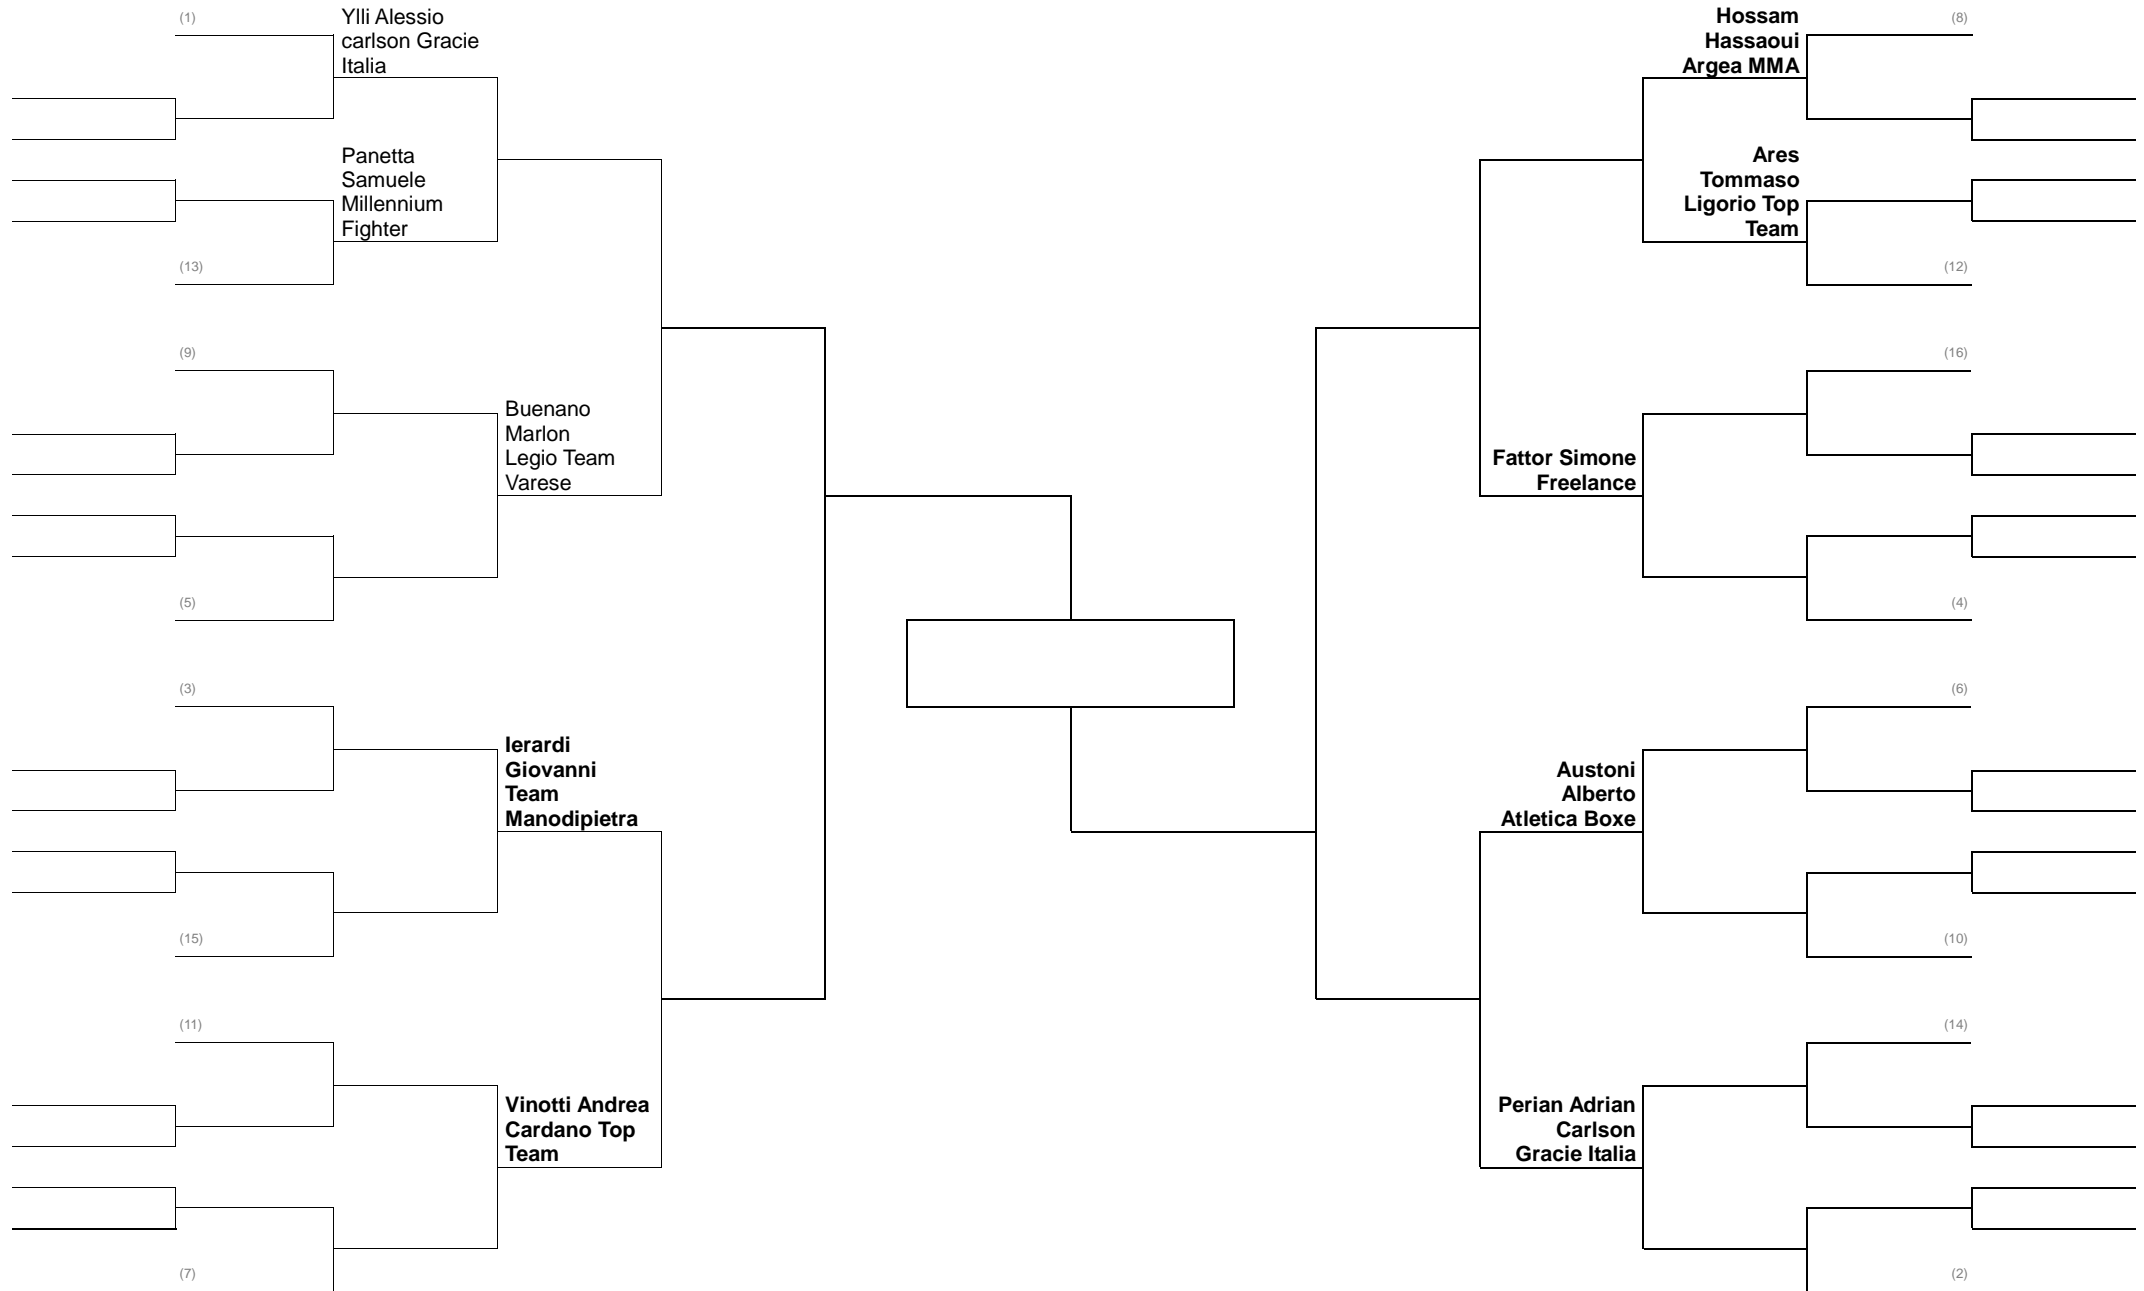

GRAPPLING CLASSE BIANCHE - BLU 66 KG