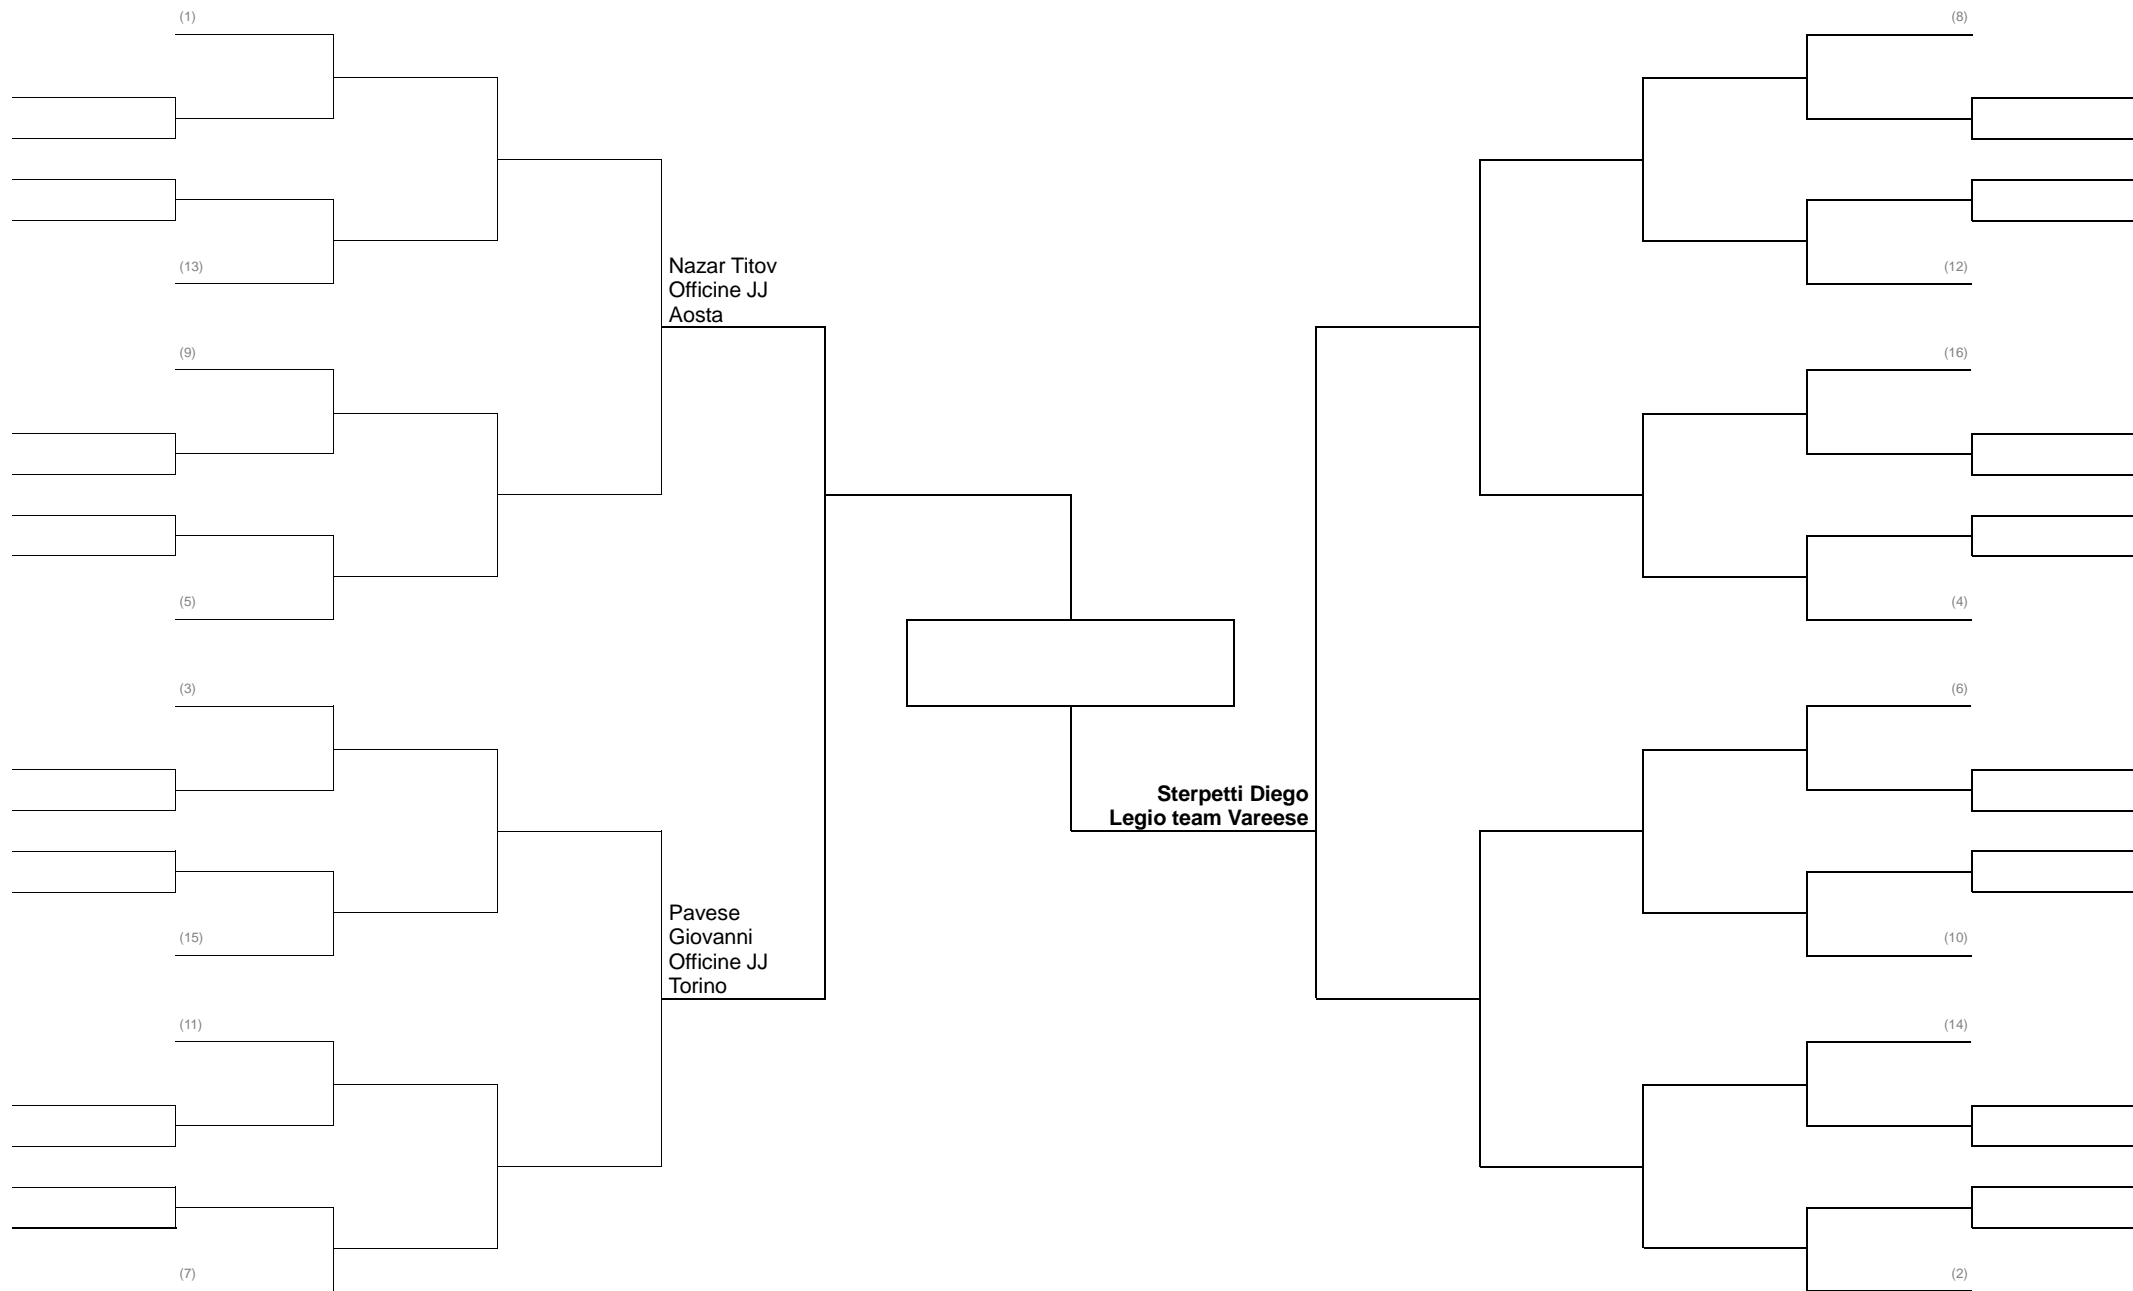

GRAPPLING CLASSE B 71 KG Girone ITALIANA