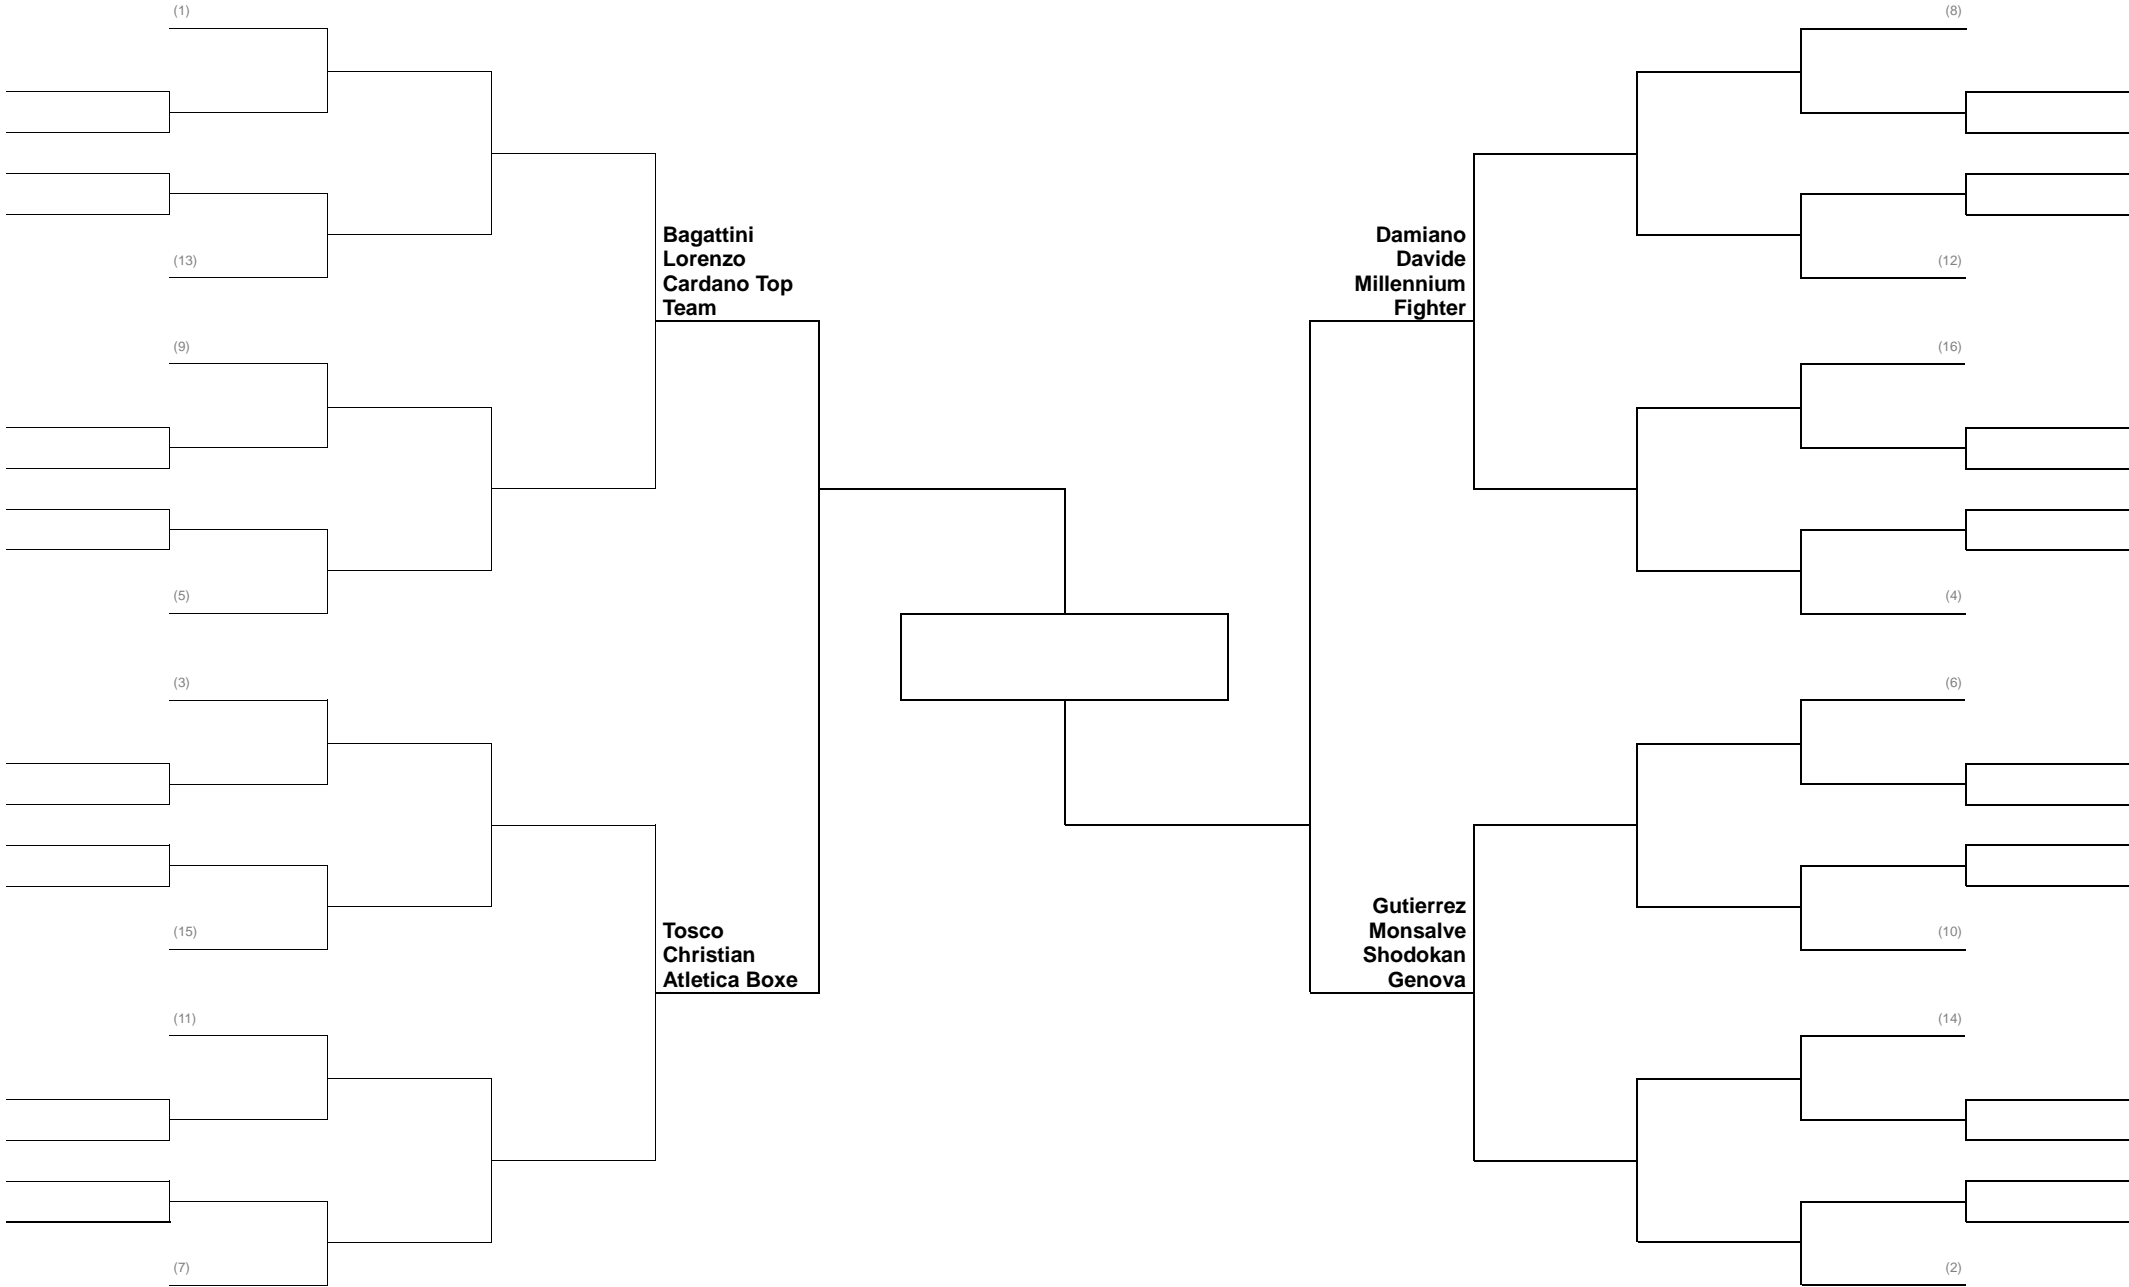

GRAPPLING CLASSE B – Cinture Viola 77 KG