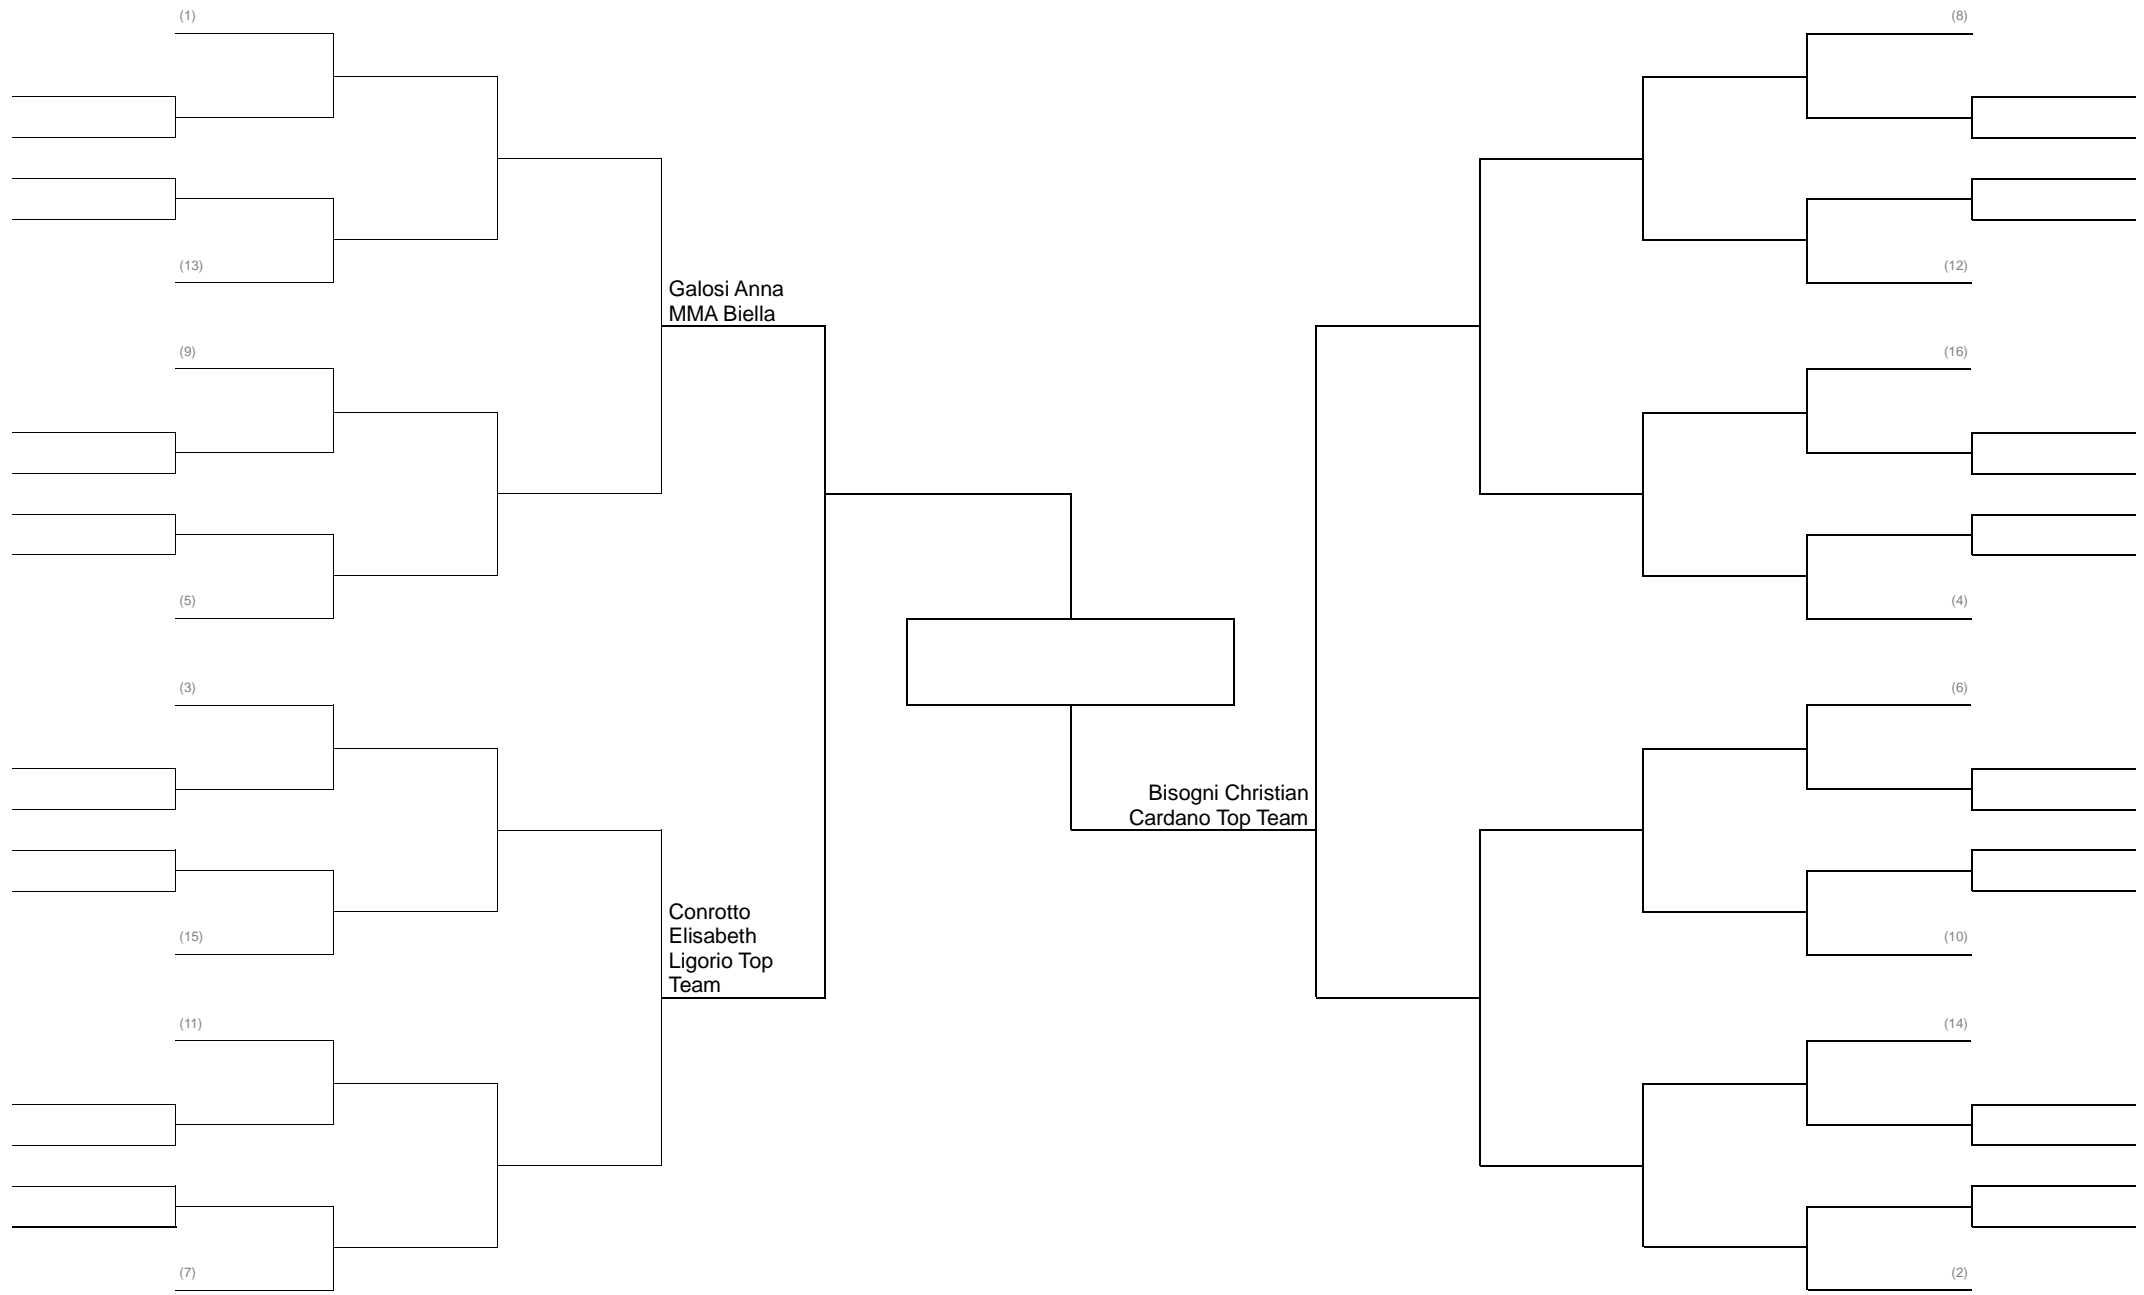

GRAPPLING KIDS 4 +41kg **Girone Italiana**