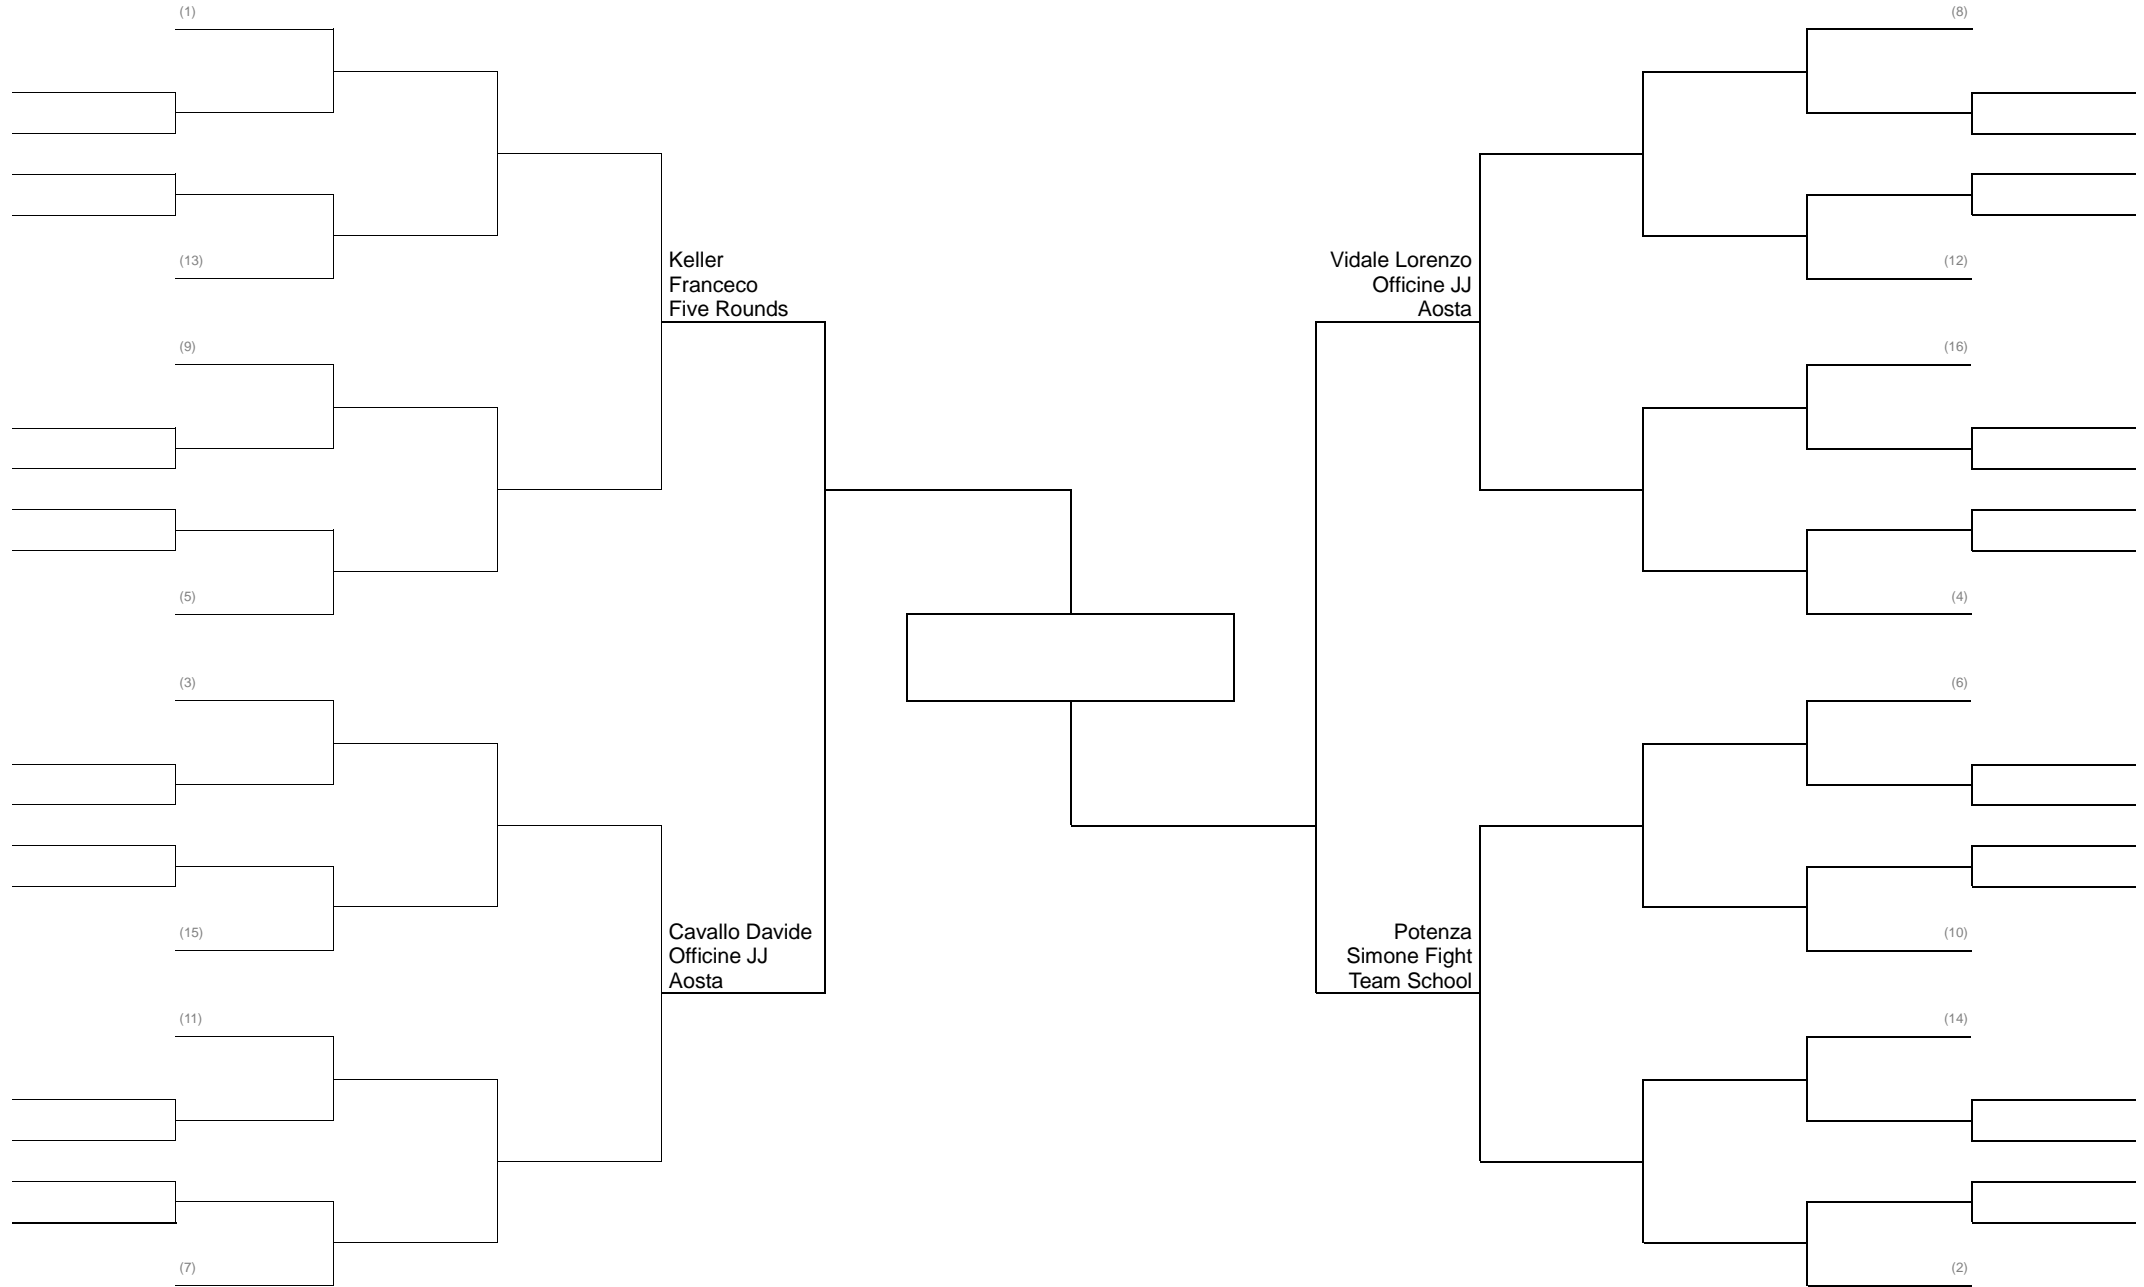

80MMA LIGHT 57 KG PESI MOSCA - GIRONE ITALIANA

MMA LIGHT 62 KG PESI GALLO

MMA LIGHT 66 KG PESI PIUMA

MMA LIGHT 77 KG PESI WELTER

MMA LIGHT 84 KG PESI MEDI

MMA LIGHT 93 KG PESI MASSIMI LEGGERI **GIRONE ITALIANA**

MMA LIGHT YOUTH B 14-15 ANNI CASCO GROSSO

MMA LIGHT YOUTH B 16-17 ANNI - CASCO GROSSO -72 kg

MMA LIGHT FEMMINILE FINO A 57 KG YOUTH C 12-13 Anni – CASCO GROSSO – Girone Italiana

MMA LIGHT FEMMINILE FINO A 57 KG YOUTH C 12-13 Anni – CASCO GROSSO – VINCITRICE TORNEO -57KG DA AGGIUNGERE

MMA CONTATTO PIENO SERIE D-C BIANCHE E BLU – ADULTI - Fino a 77KG – CASCO GROSSO

MMA CONTATTO PIENO SERIE D-C BIANCHE E BLU – ADULTI - Fino a 71KG – CASCO GROSSO – GIRONE ITALIANA

MMA CONTATTO PIENO SERIE D-C BIANCHE E BLU – YOUTH C MINORI - Fino a 73KG – SOLO COLPI AL CORPO - POSSONO FARE SENZA CASCO – A TERRA SOLO LOTTA.