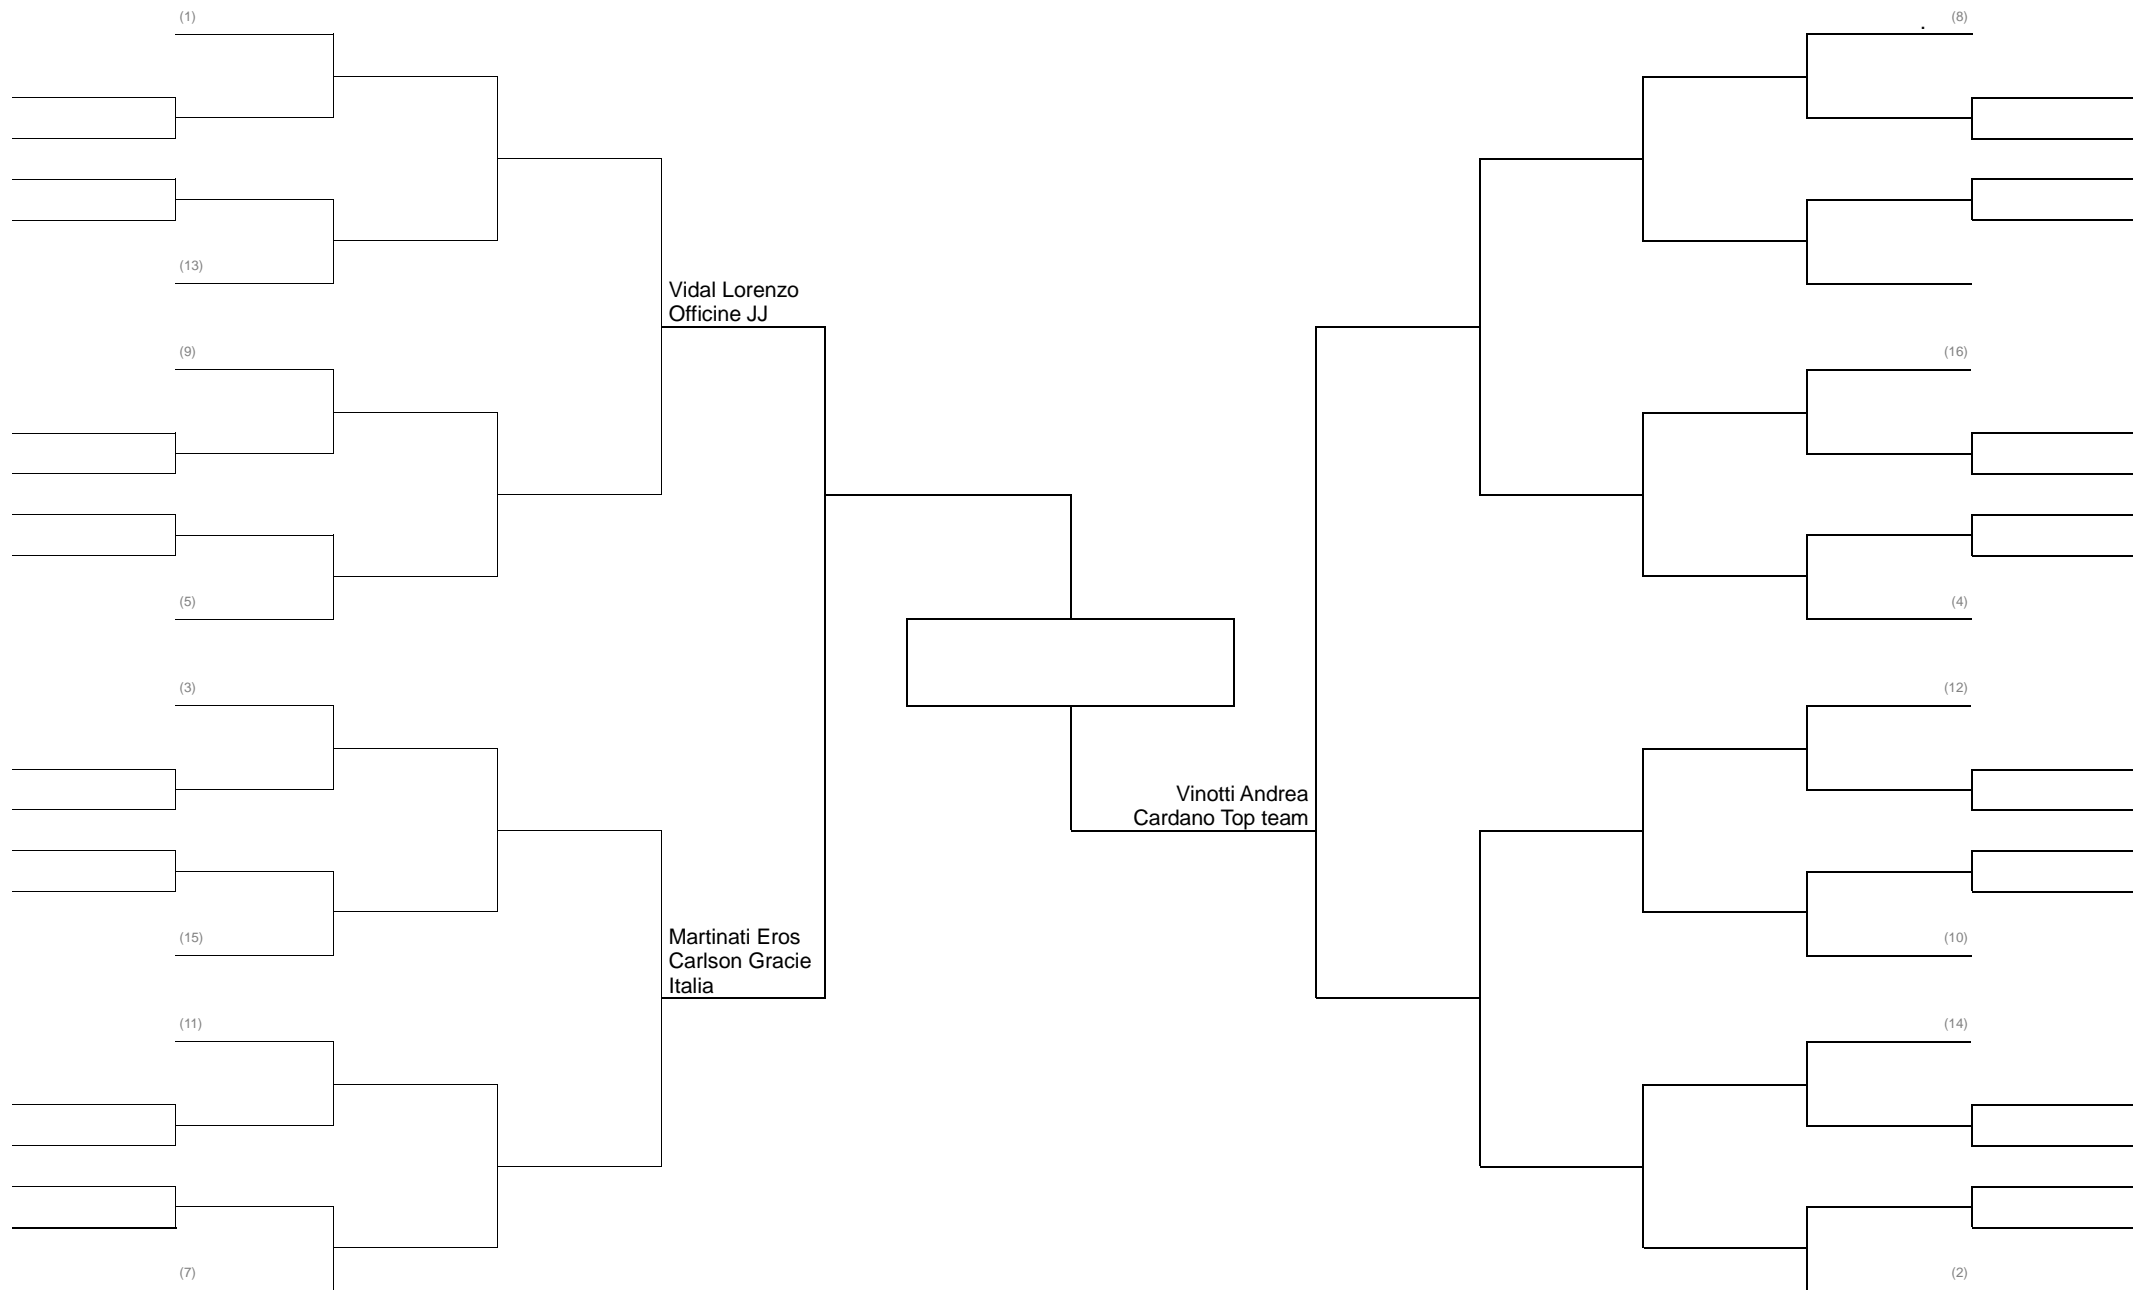

MMA LIGHT YOUTH B 14-15 ANNI CASCO GROSSO

MMA LIGHT YOUTH B 16-17 ANNI - CASCO GROSSO -72 kg

MMA LIGHT FEMMINILE FINO A 57 KG YOUTH C 12-13 Anni – CASCO GROSSO – Girone Italiana

MMA LIGHT FEMMINILE FINO A 57 KG YOUTH C 12-13 Anni – CASCO GROSSO – VINCITRICE TORNEO -57KG DA AGGIUNGERE

MMA CONTATTO PIENO SERIE D-C BIANCHE E BLU – ADULTI - Fino a 77KG – CASCO GROSSO

MMA CONTATTO PIENO SERIE D-C BIANCHE E BLU – ADULTI - Fino a 71KG – CASCO GROSSO – GIRONE ITALIANA

MMA CONTATTO PIENO SERIE D-C BIANCHE E BLU – YOUTH C MINORI - Fino a 73KG – SOLO COLPI AL CORPO - POSSONO FARE SENZA CASCO – A TERRA SOLO LOTTA.