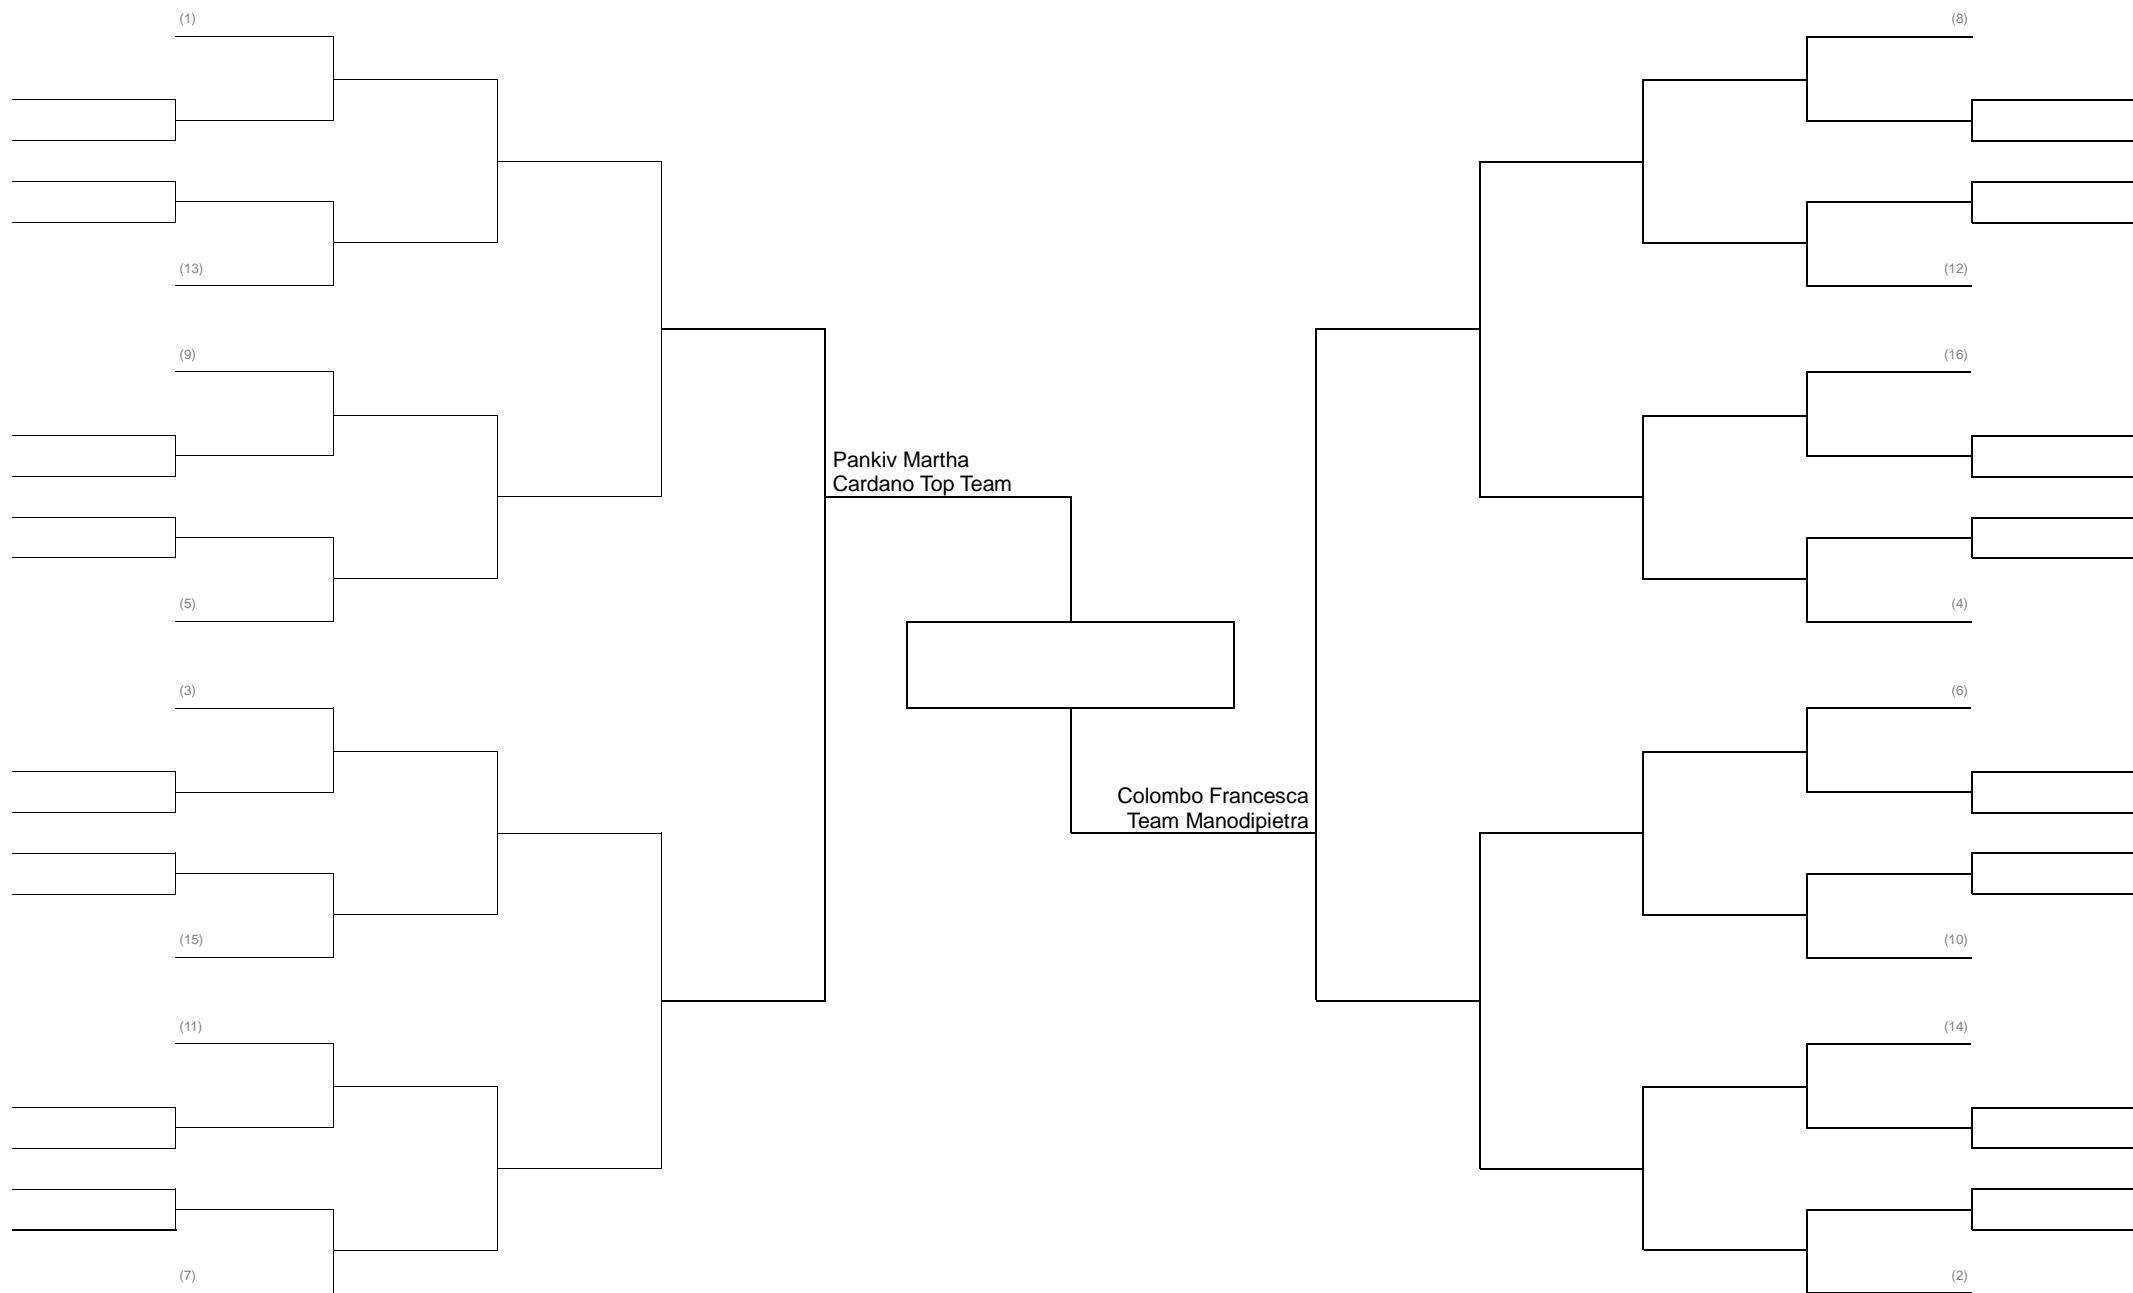

GRAPPLING CLASSE **NOVIZI FEMMINILE** -55 KG

GRAPPLING CLASSE **NOVIZI FEMMINILE** -59 KG

GRAPPLING CLASSE **ESORDIENTI** -66 KG

GRAPPLING CLASSE BIANCHE – BLU FEMMINILE -53 KG GIRONE ITALIANA

GRAPPLING CLASSE BIANCHE – BLU **FEMMINILE** -64 KG