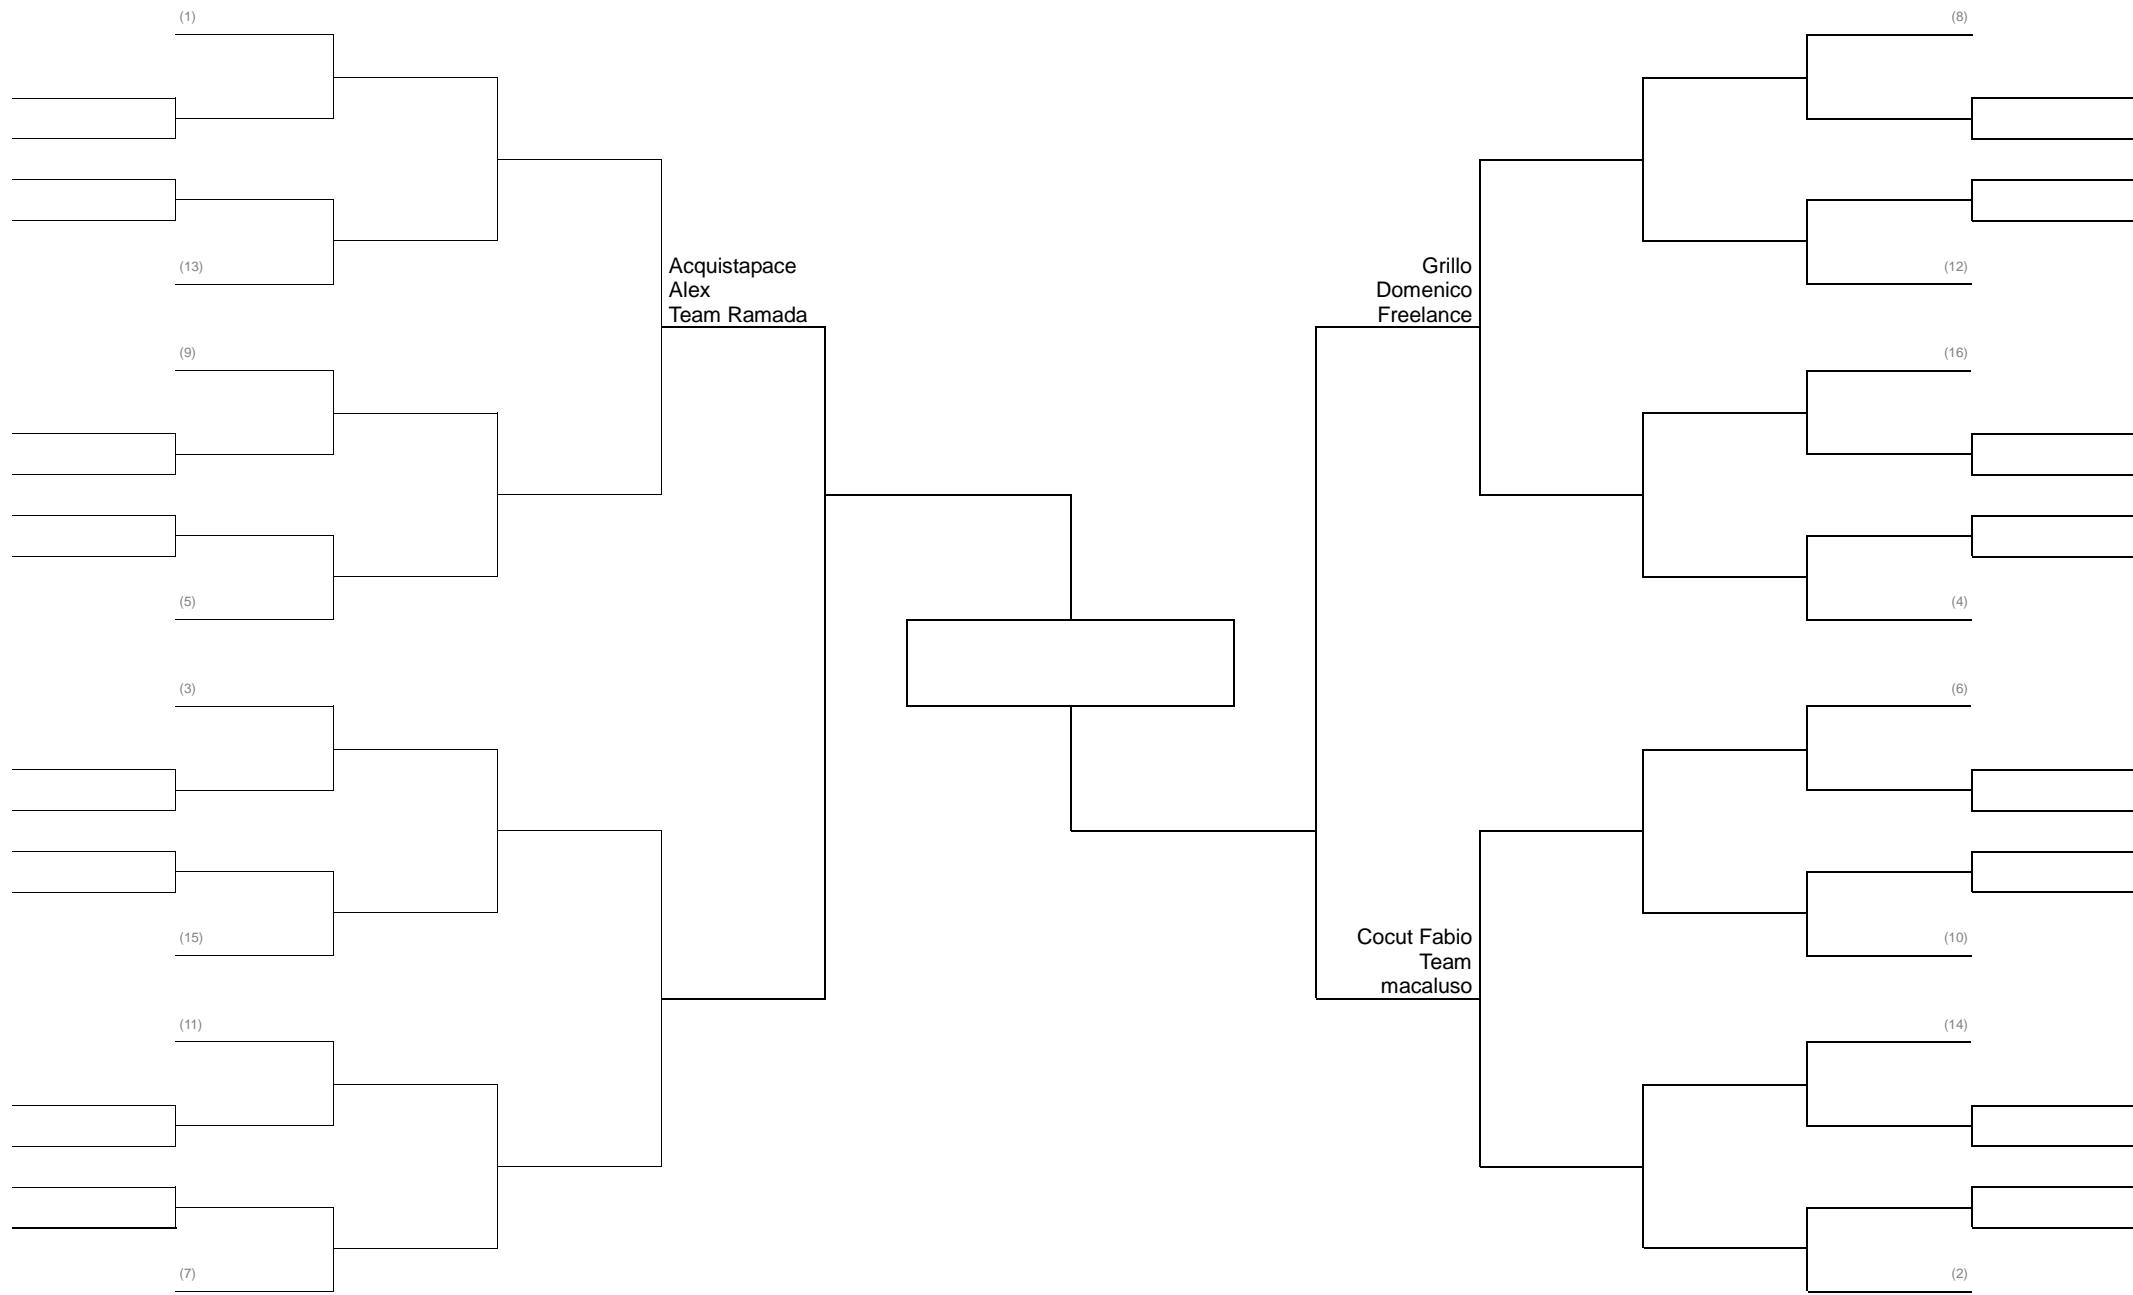

80MMA LIGHT 57 KG PESI MOSCA - GIRONE ITALIANA

MMA LIGHT 62 KG PESI GALLO

MMA LIGHT 66 KG PESI PIUMA

MMA LIGHT 77 KG PESI WELTER

MMA LIGHT 84 KG PESI MEDI

MMA LIGHT 93 KG PESI MASSIMI LEGGERI **GIRONE ITALIANA**

MMA LIGHT YOUTH B 14-15 ANNI CASCO GROSSO

MMA LIGHT YOUTH B 16-17 ANNI - CASCO GROSSO -72 kg

MMA LIGHT FEMMINILE FINO A 57 KG YOUTH C 12-13 Anni – CASCO GROSSO – Girone Italiana

MMA LIGHT FEMMINILE FINO A 57 KG YOUTH C 12-13 Anni – CASCO GROSSO – VINCITRICE TORNEO -57KG DA AGGIUNGERE

MMA CONTATTO PIENO SERIE D-C BIANCHE E BLU – ADULTI - Fino a 77KG – CASCO GROSSO

MMA CONTATTO PIENO SERIE D-C BIANCHE E BLU – ADULTI - Fino a 71KG – CASCO GROSSO – GIRONE ITALIANA

MMA CONTATTO PIENO SERIE D-C BIANCHE E BLU – YOUTH C MINORI - Fino a 73KG – SOLO COLPI AL CORPO - POSSONO FARE SENZA CASCO – A TERRA SOLO LOTTA.