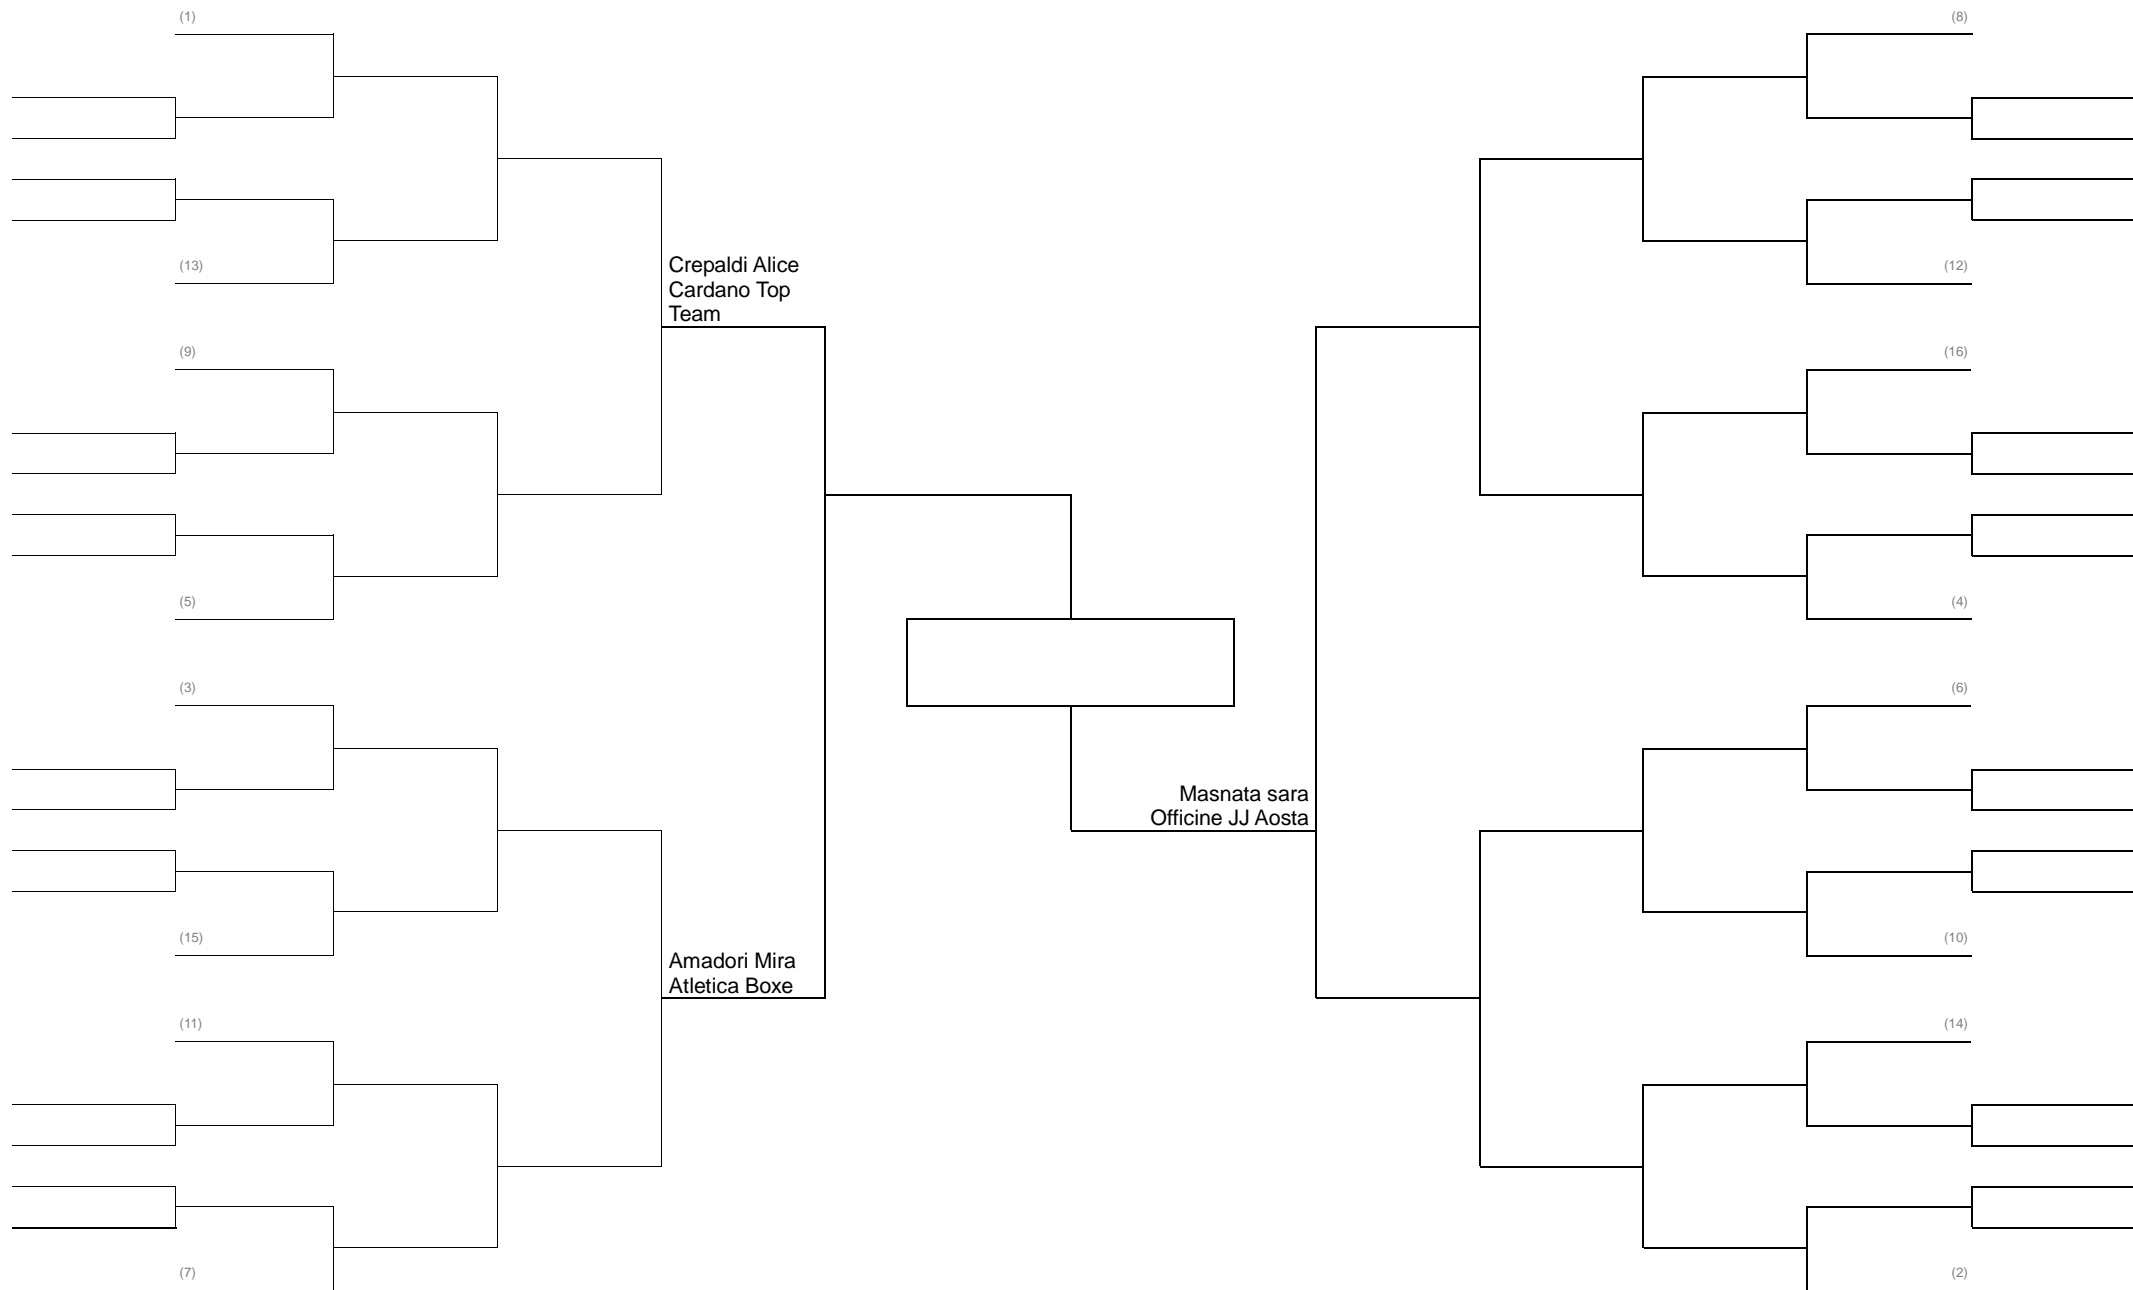

80MMA LIGHT 57 KG PESI MOSCA - GIRONE ITALIANA

MMA LIGHT 62 KG PESI GALLO

MMA LIGHT 66 KG PESI PIUMA

MMA LIGHT 77 KG PESI WELTER

MMA LIGHT 84 KG PESI MEDI

MMA LIGHT 93 KG PESI MASSIMI LEGGERI **GIRONE ITALIANA**

MMA LIGHT YOUTH B 14-15 ANNI CASCO GROSSO

MMA LIGHT YOUTH B 16-17 ANNI - CASCO GROSSO -72 kg

MMA LIGHT FEMMINILE FINO A 57 KG YOUTH C 12-13 Anni – CASCO GROSSO – Girone Italiana

MMA LIGHT FEMMINILE FINO A 57 KG YOUTH C 12-13 Anni – CASCO GROSSO – VINCITRICE TORNEO -57KG DA AGGIUNGERE

MMA CONTATTO PIENO SERIE D-C BIANCHE E BLU – ADULTI - Fino a 77KG – CASCO GROSSO

MMA CONTATTO PIENO SERIE D-C BIANCHE E BLU – ADULTI - Fino a 71KG – CASCO GROSSO – GIRONE ITALIANA

MMA CONTATTO PIENO SERIE D-C BIANCHE E BLU – YOUTH C MINORI - Fino a 73KG – SOLO COLPI AL CORPO - POSSONO FARE SENZA CASCO – A TERRA SOLO LOTTA.