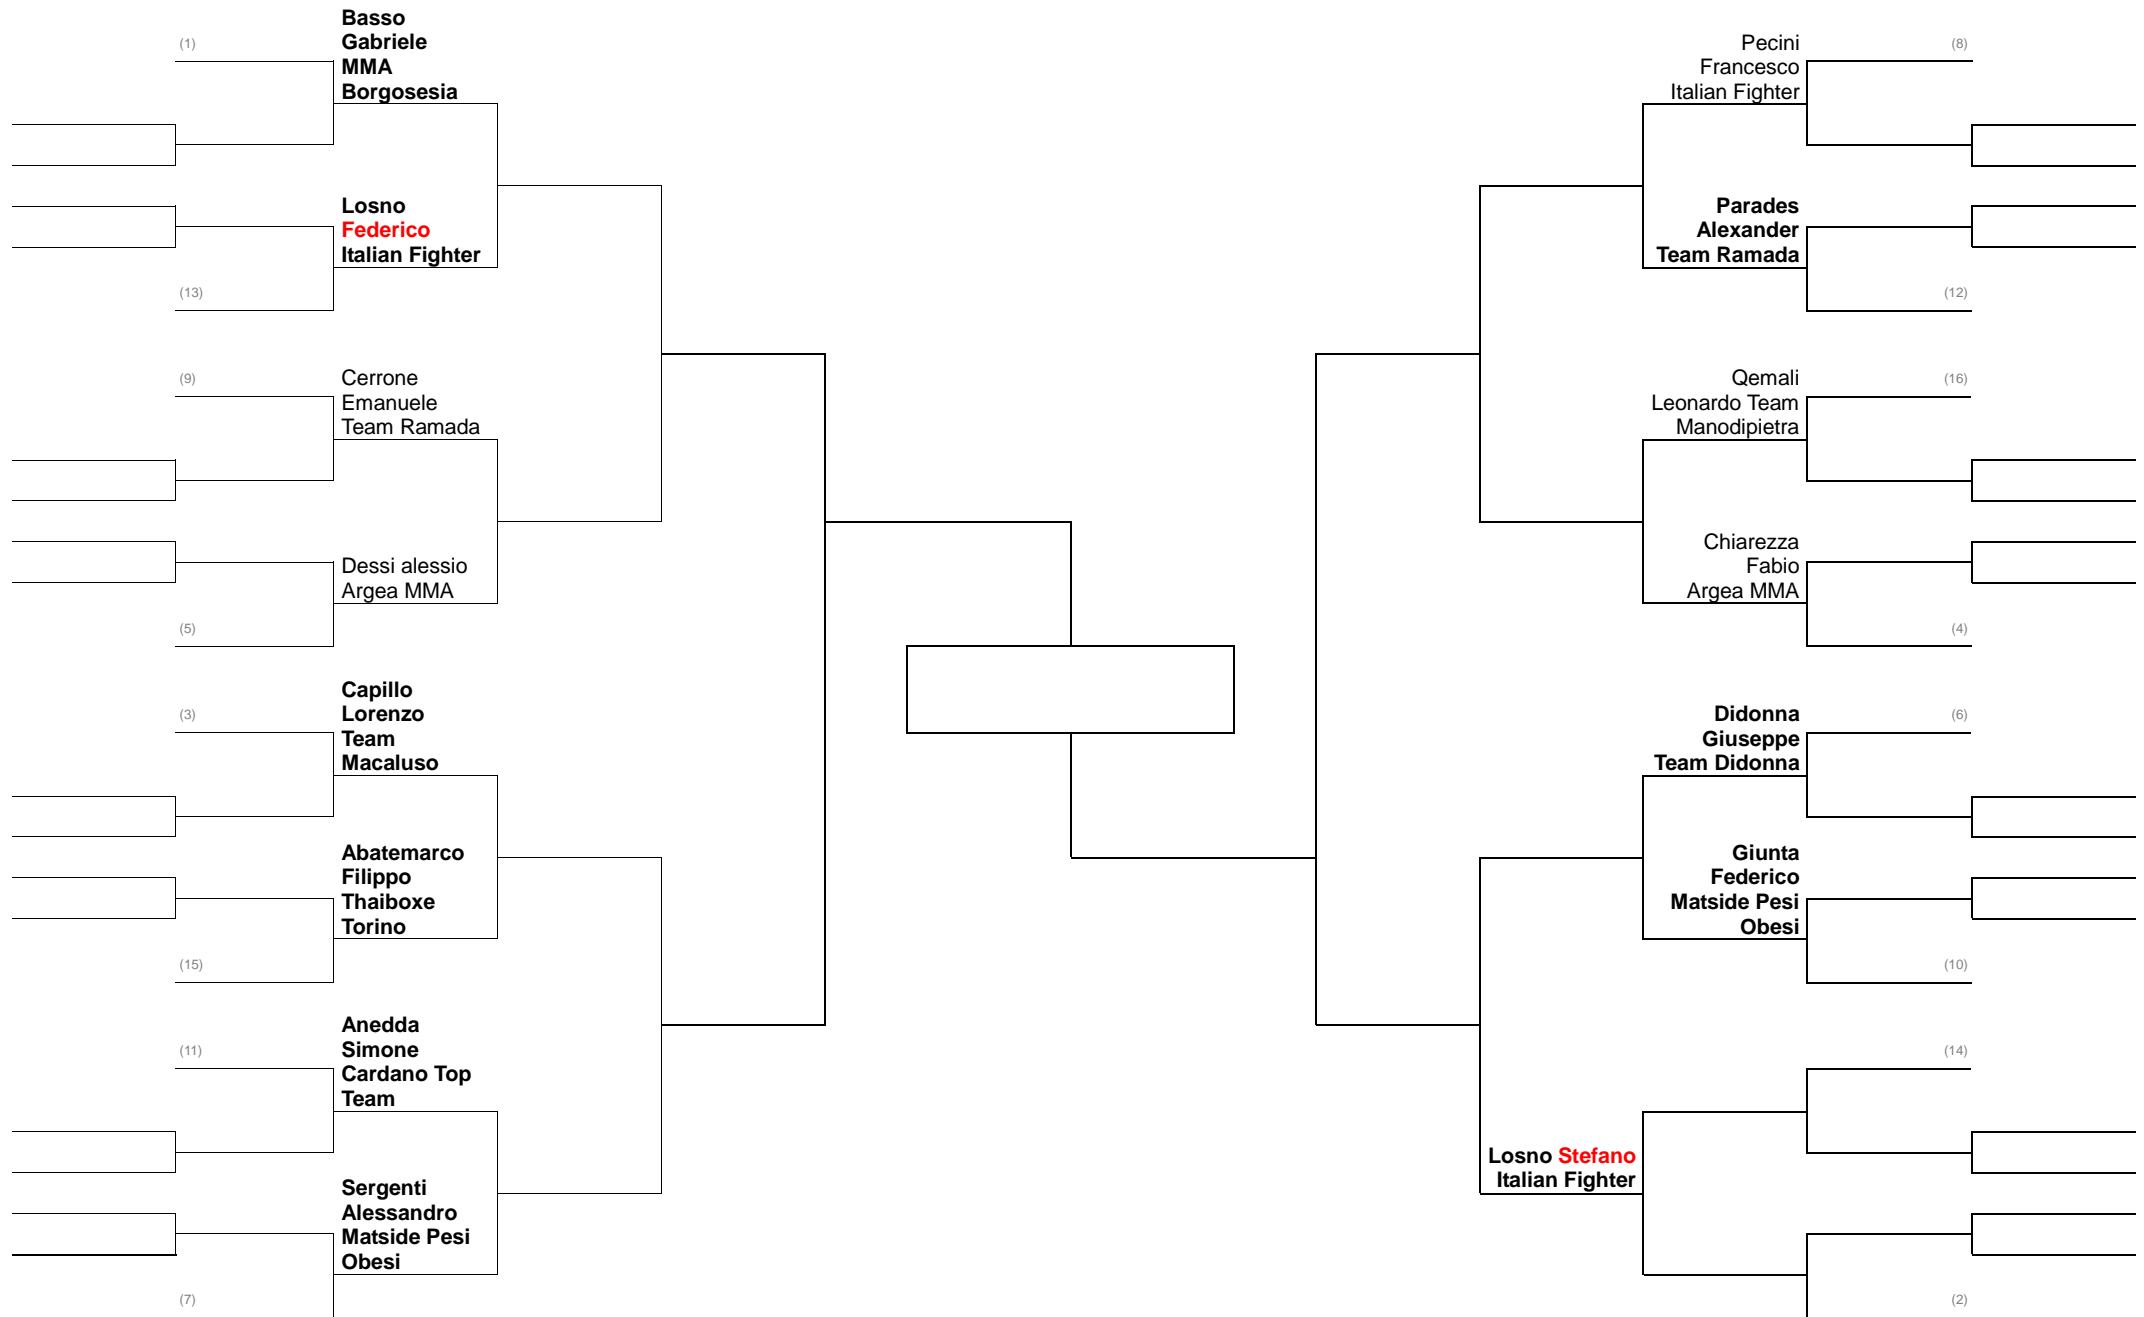

80MMA LIGHT 57 KG PESI MOSCA - GIRONE ITALIANA

MMA LIGHT 62 KG PESI GALLO

MMA LIGHT 66 KG PESI PIUMA

MMA LIGHT 77 KG PESI WELTER

MMA LIGHT 84 KG PESI MEDI

MMA LIGHT 93 KG PESI MASSIMI LEGGERI **GIRONE ITALIANA**

MMA LIGHT YOUTH B 14-15 ANNI CASCO GROSSO

MMA LIGHT YOUTH B 16-17 ANNI - CASCO GROSSO -72 kg

MMA LIGHT FEMMINILE FINO A 57 KG YOUTH C 12-13 Anni – CASCO GROSSO – Girone Italiana

MMA LIGHT FEMMINILE FINO A 57 KG YOUTH C 12-13 Anni – CASCO GROSSO – VINCITRICE TORNEO -57KG DA AGGIUNGERE