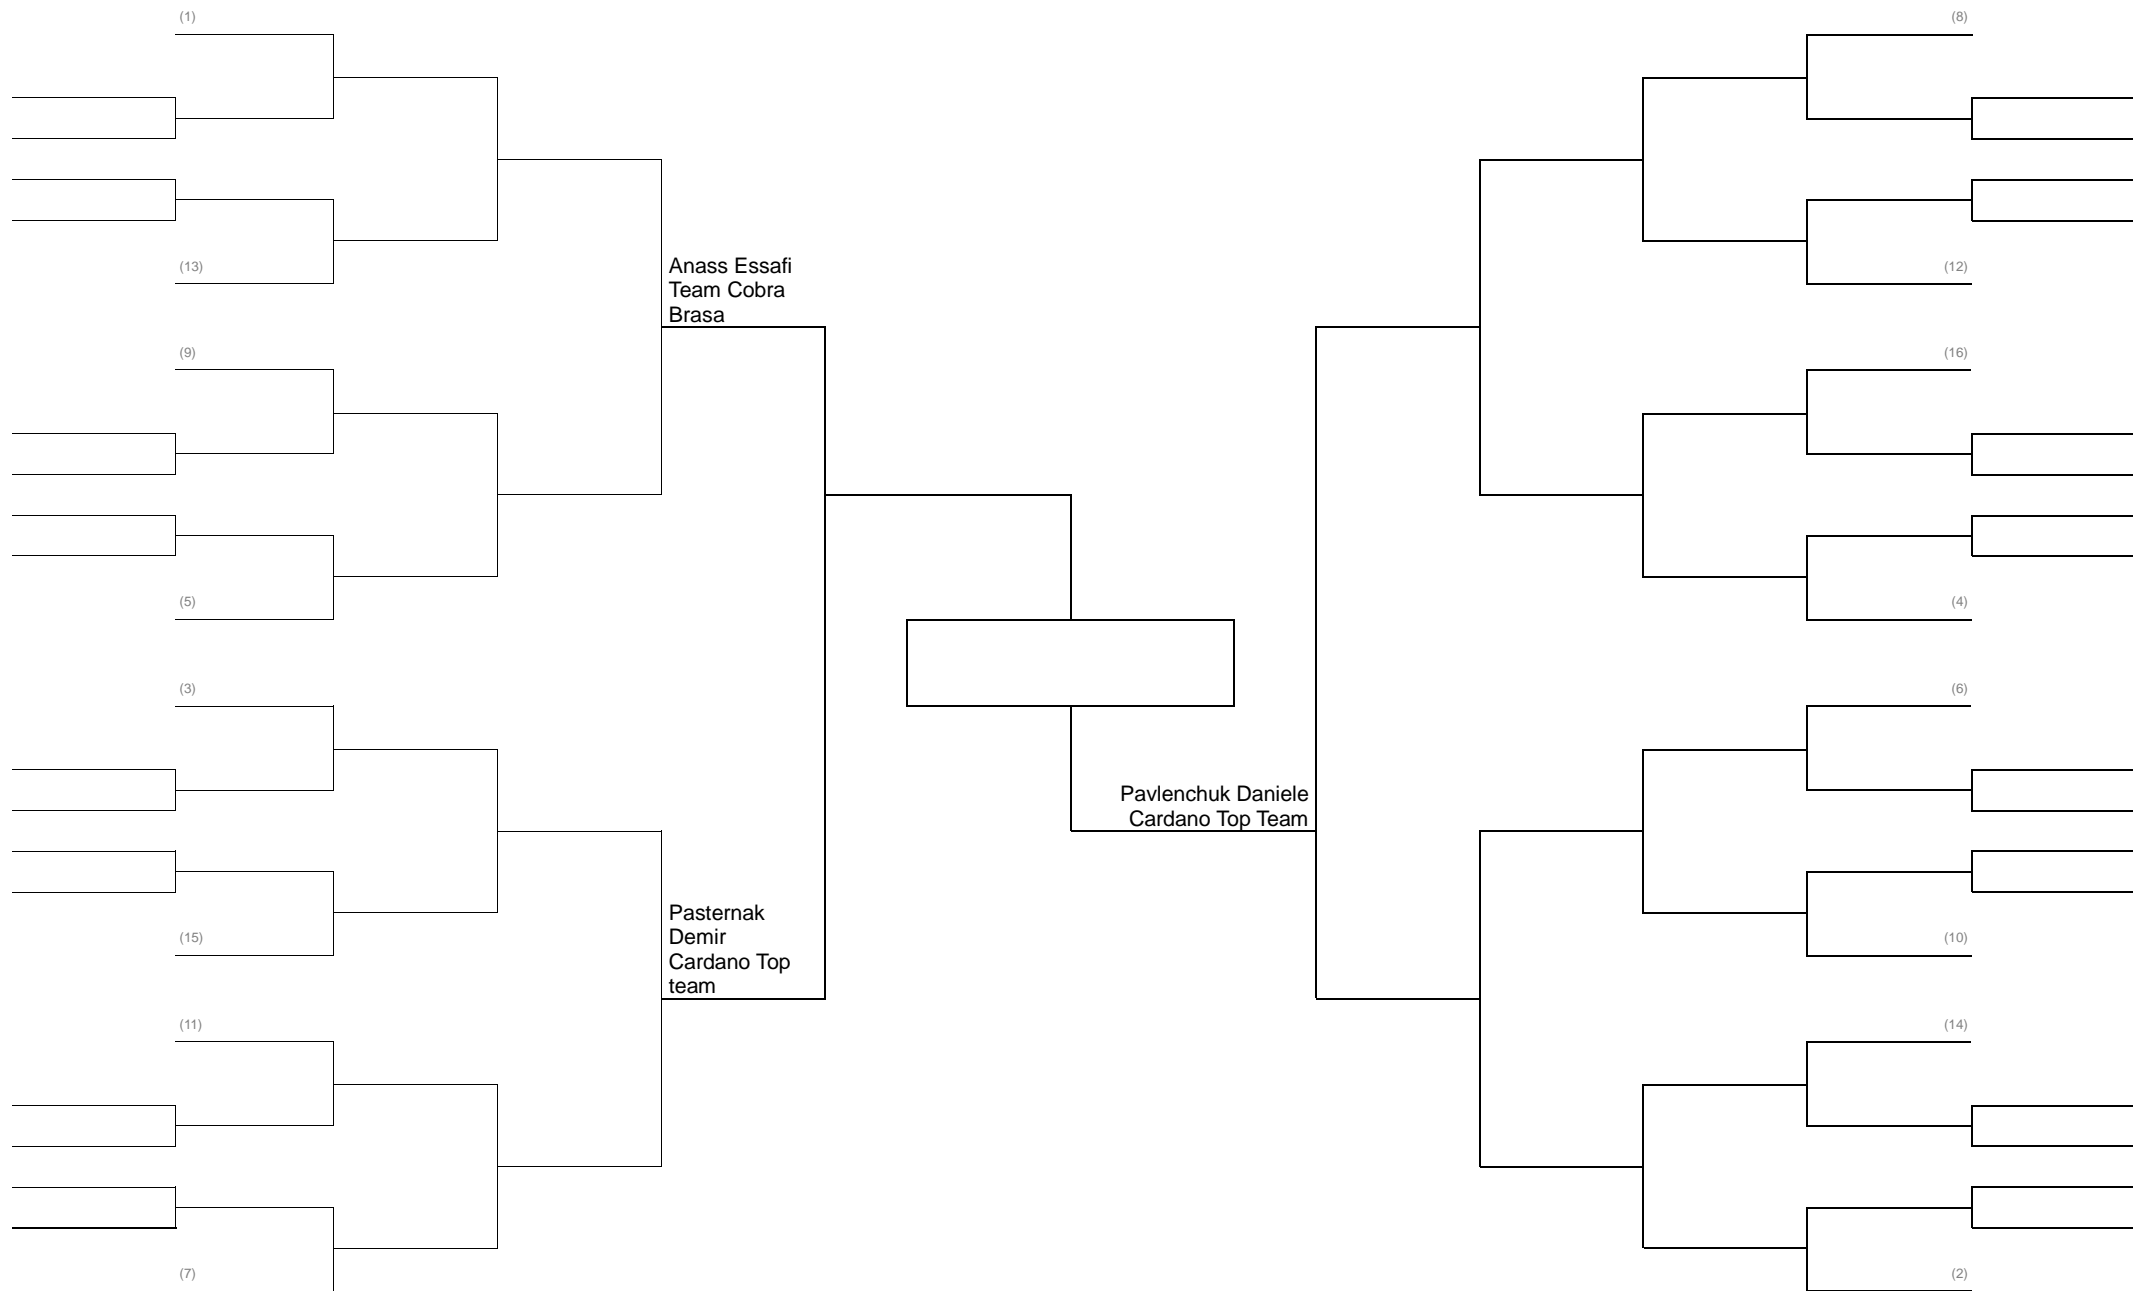

GRAPPLING KIDS 4 -36kg Girone Italiana