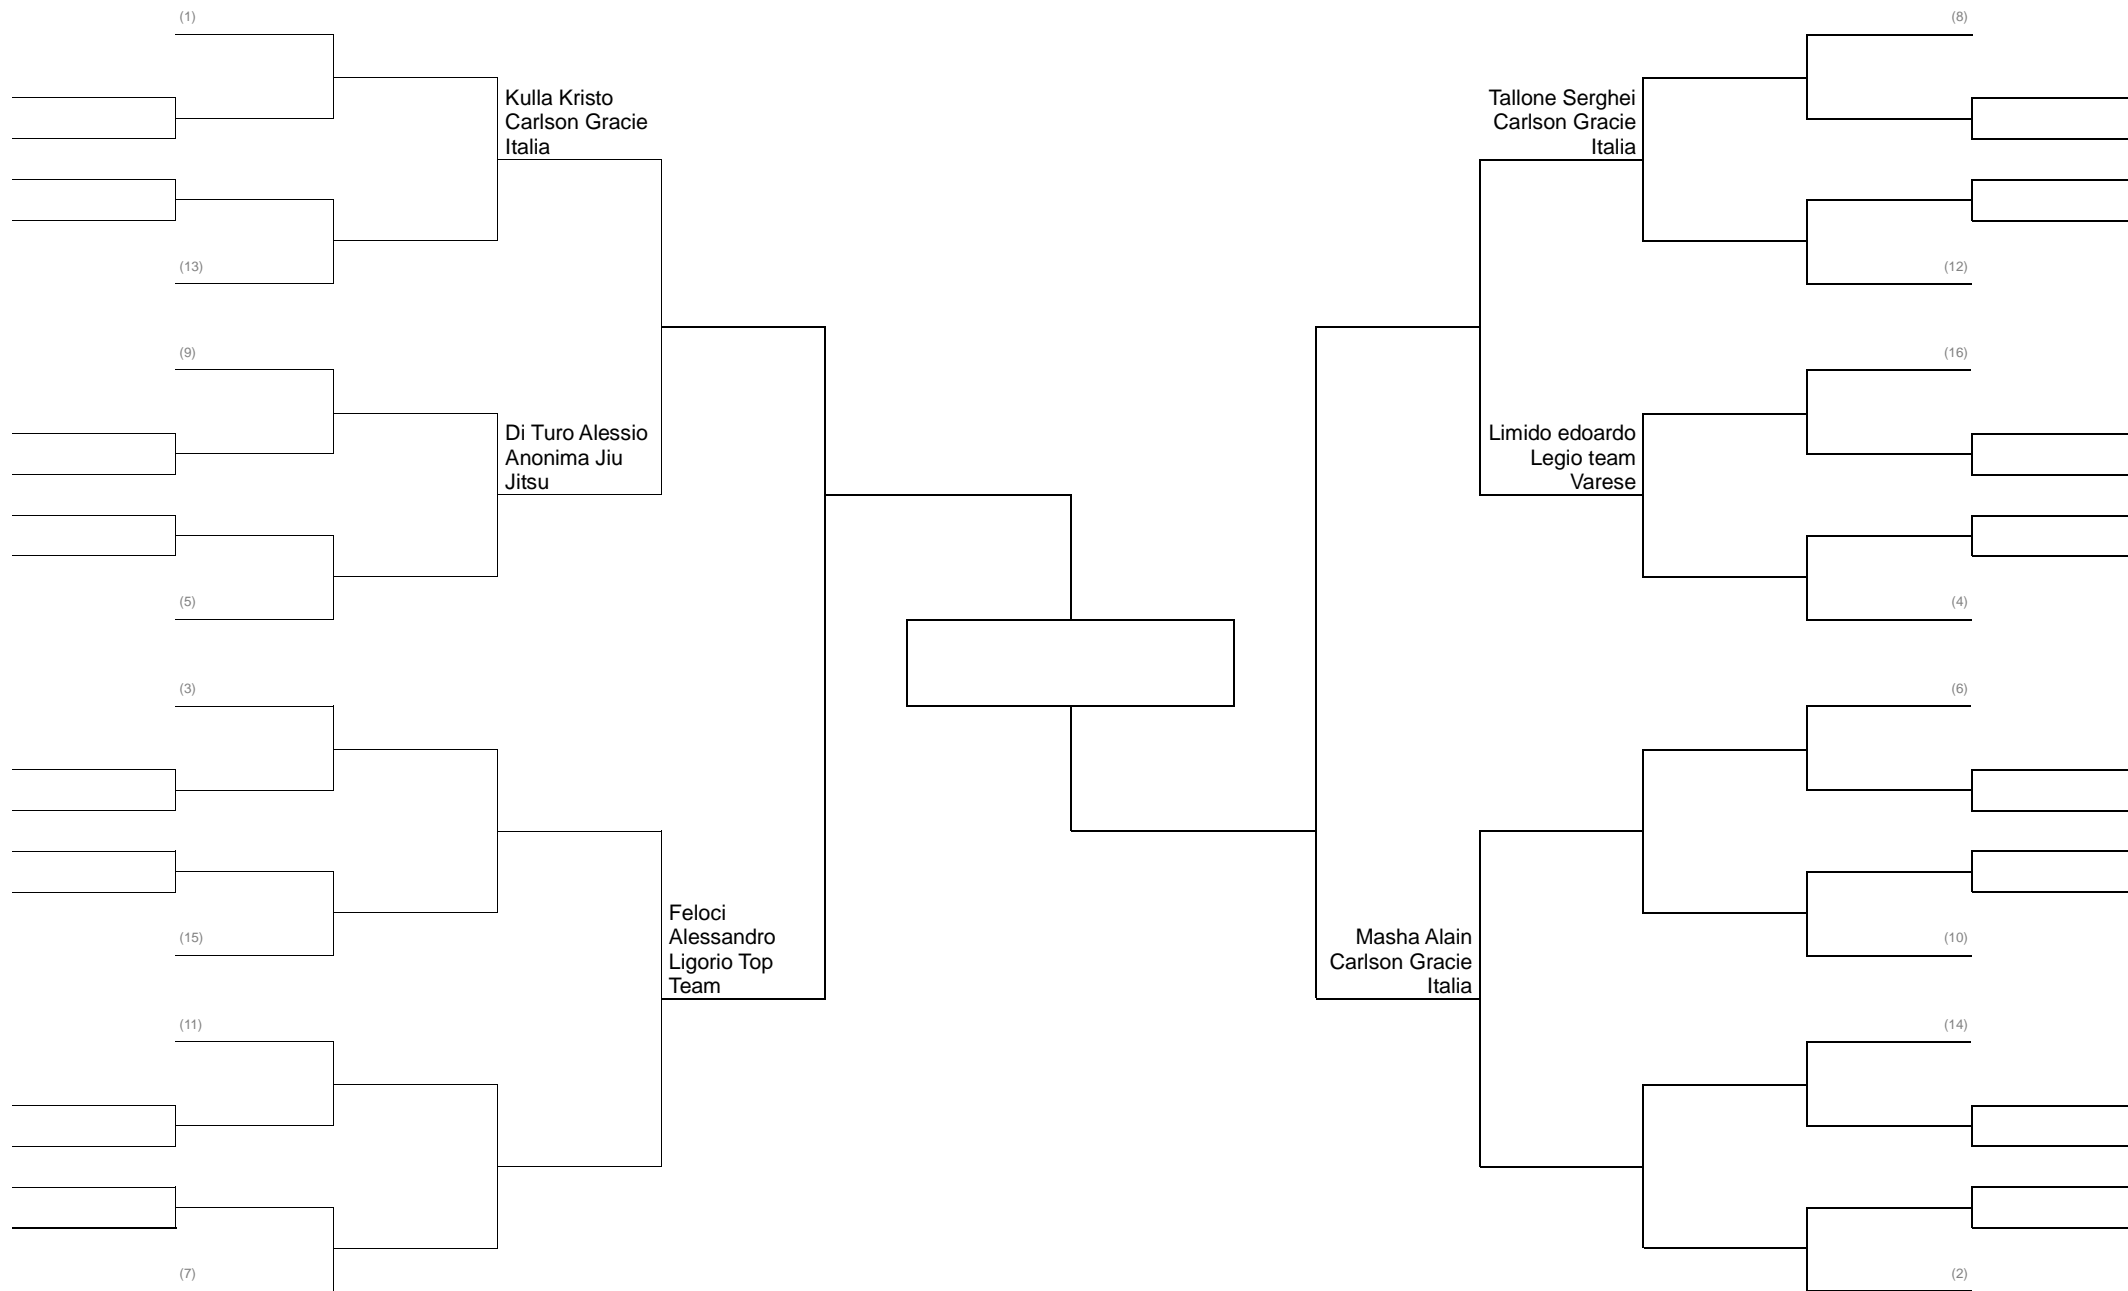

GRAPPLING CLASSE BIANCHE - BLU 66 KG

GRAPPLING CLASSE BIANCHE - BLU 71 KG

GRAPPLING CLASSE BIANCHE - BLU 77 KG

GRAPPLING CLASSE BIANCHE - BLU 84 KG

GRAPPLING CLASSE BIANCHE - BLU 92 KG

GRAPPLING CLASSE **ESORDIENTI** -53 KG