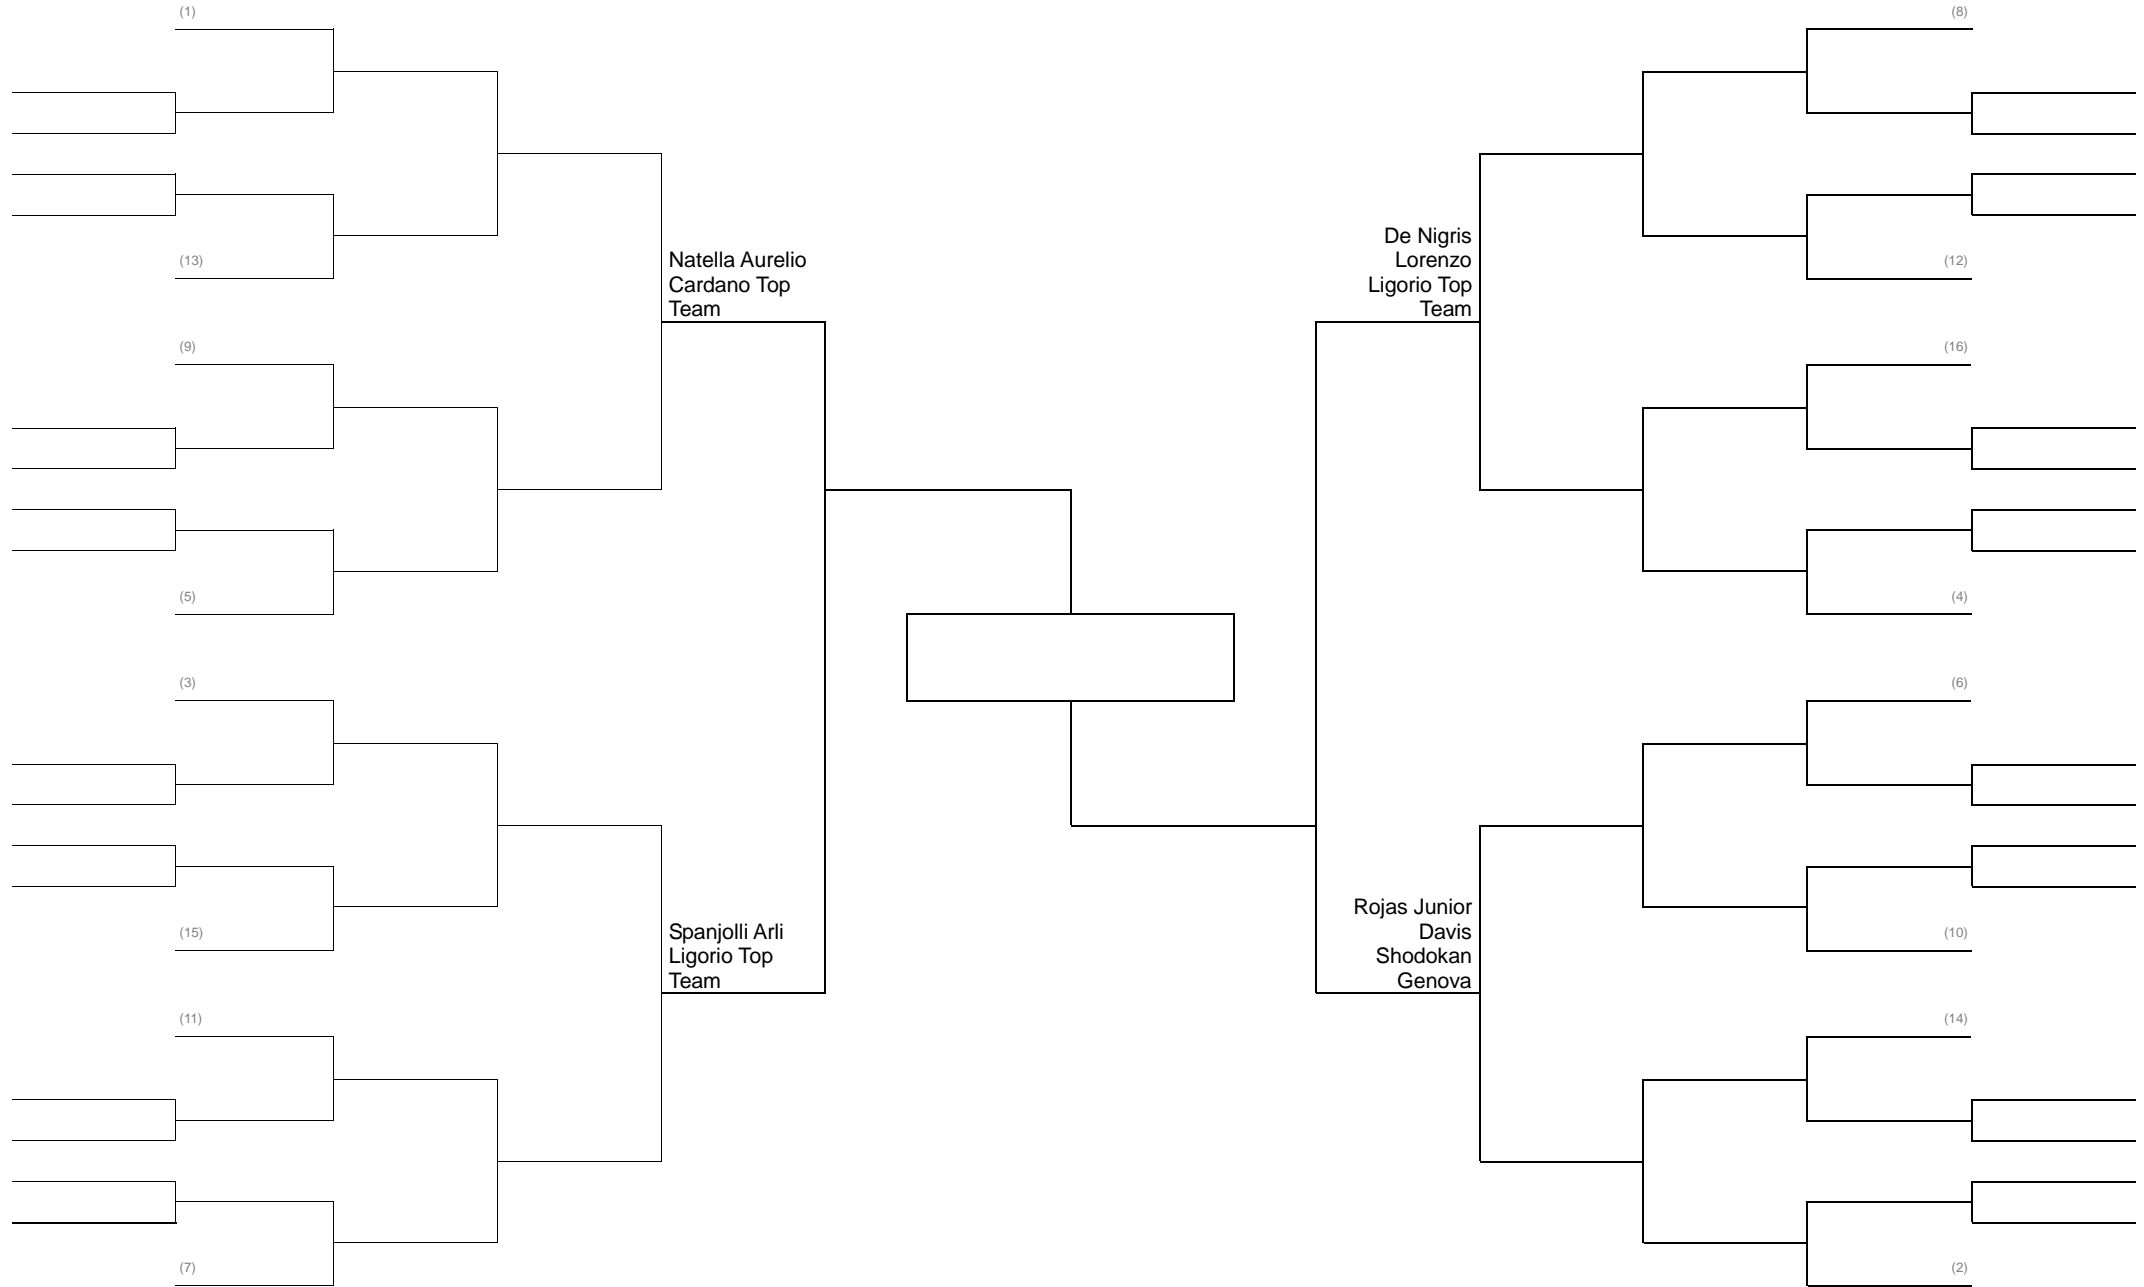

GRAPPLING CLASSE BIANCHE - BLU 71 KG