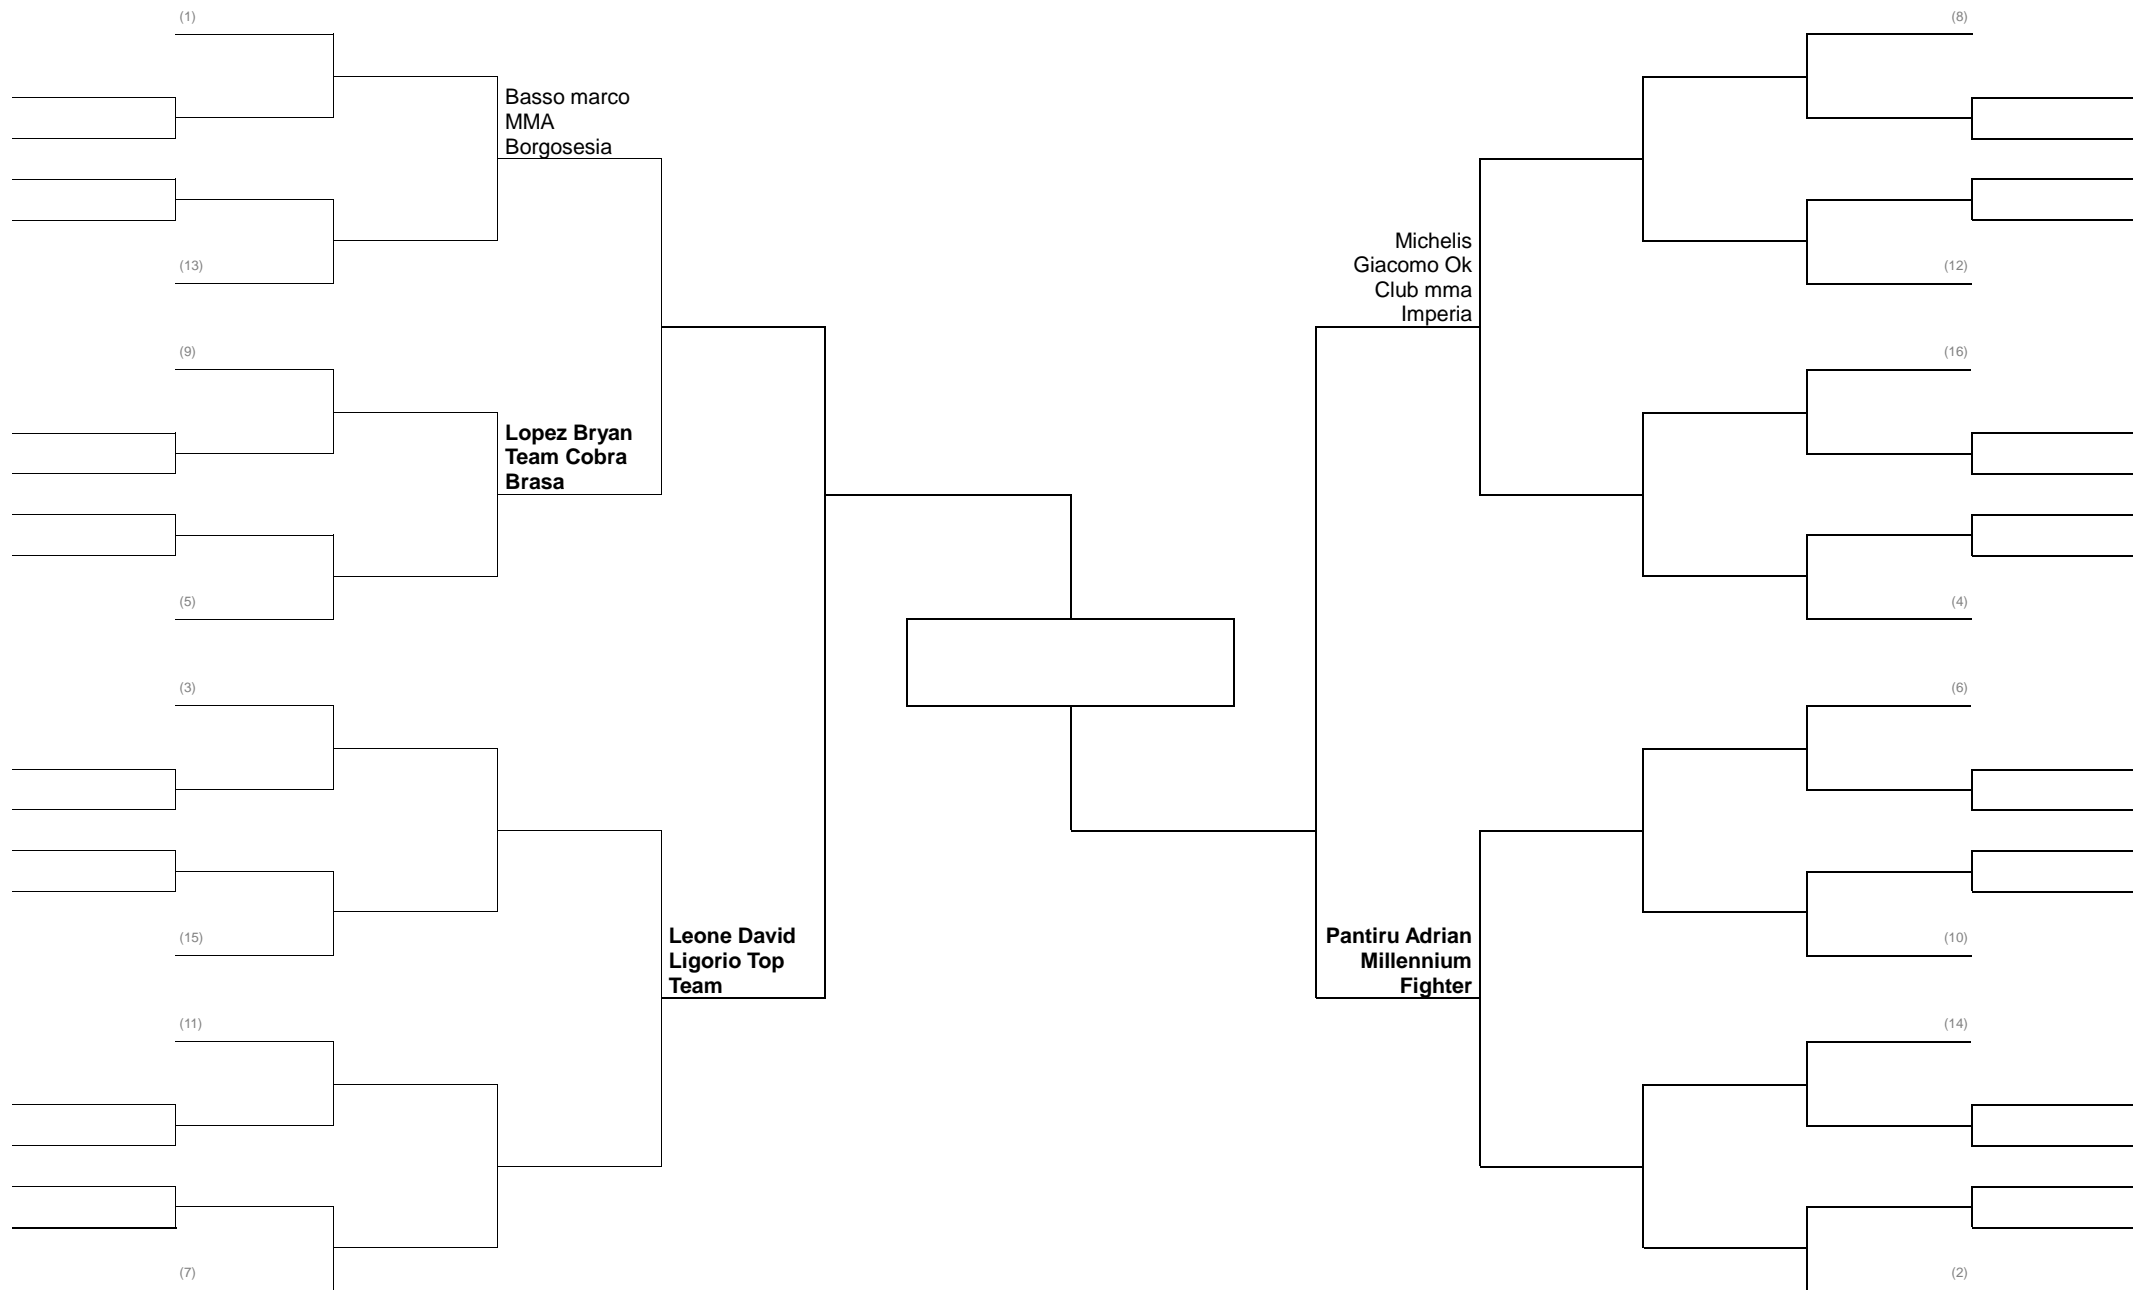

GRAPPLING CLASSE BIANCHE - BLU 66 KG

GRAPPLING CLASSE BIANCHE - BLU 71 KG

GRAPPLING CLASSE BIANCHE - BLU 77 KG

GRAPPLING CLASSE BIANCHE - BLU 84 KG

GRAPPLING CLASSE BIANCHE - BLU 92 KG

GRAPPLING CLASSE **ESORDIENTI** -53 KG