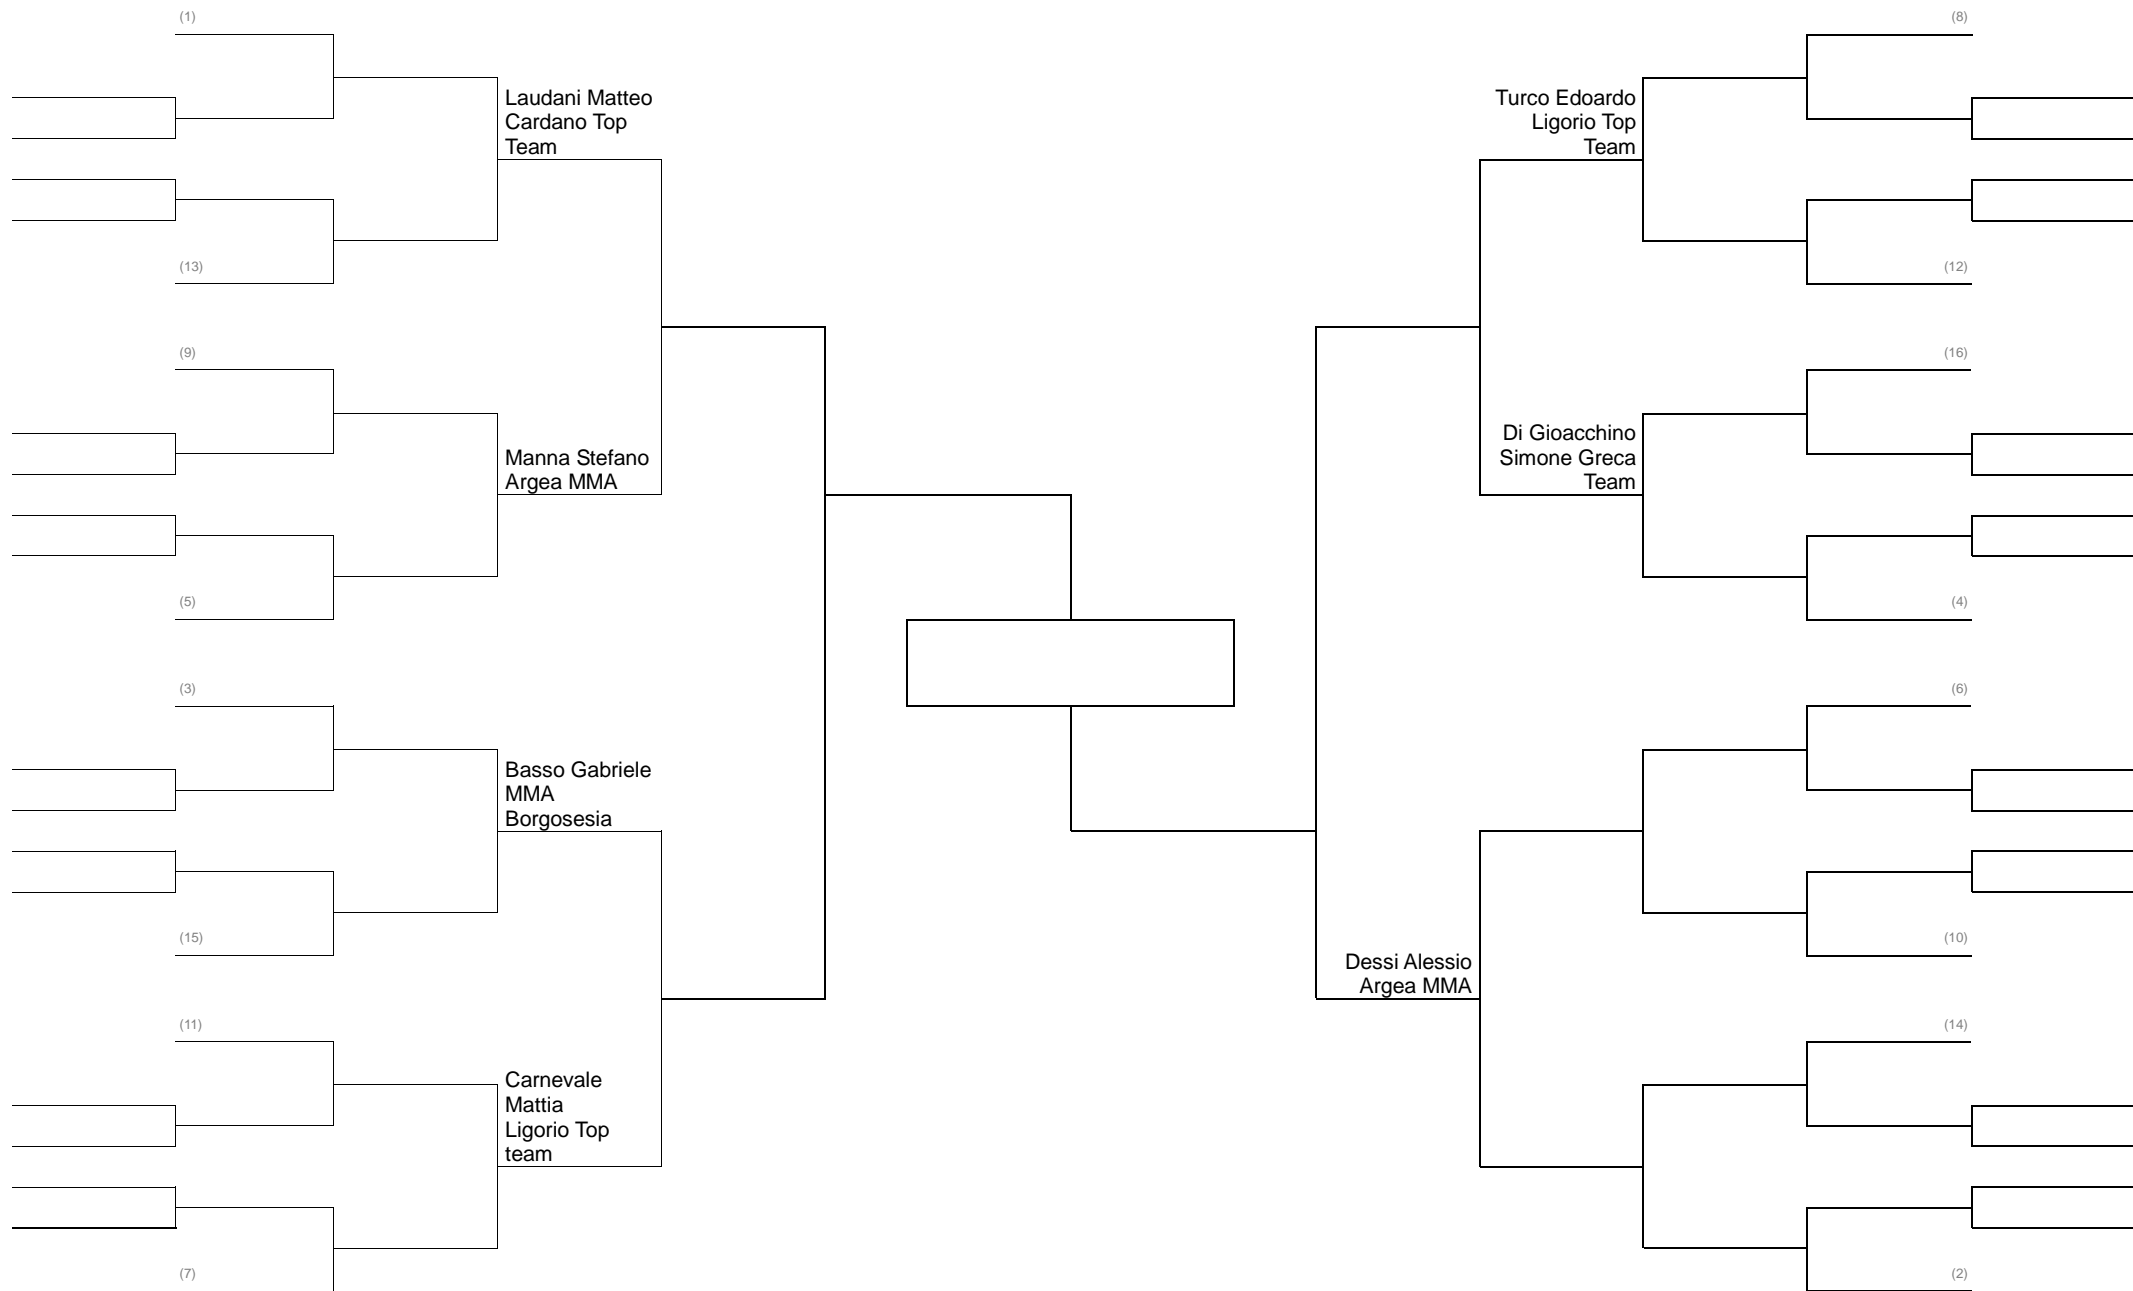

GRAPPLING CLASSE BIANCHE - BLU 77 KG