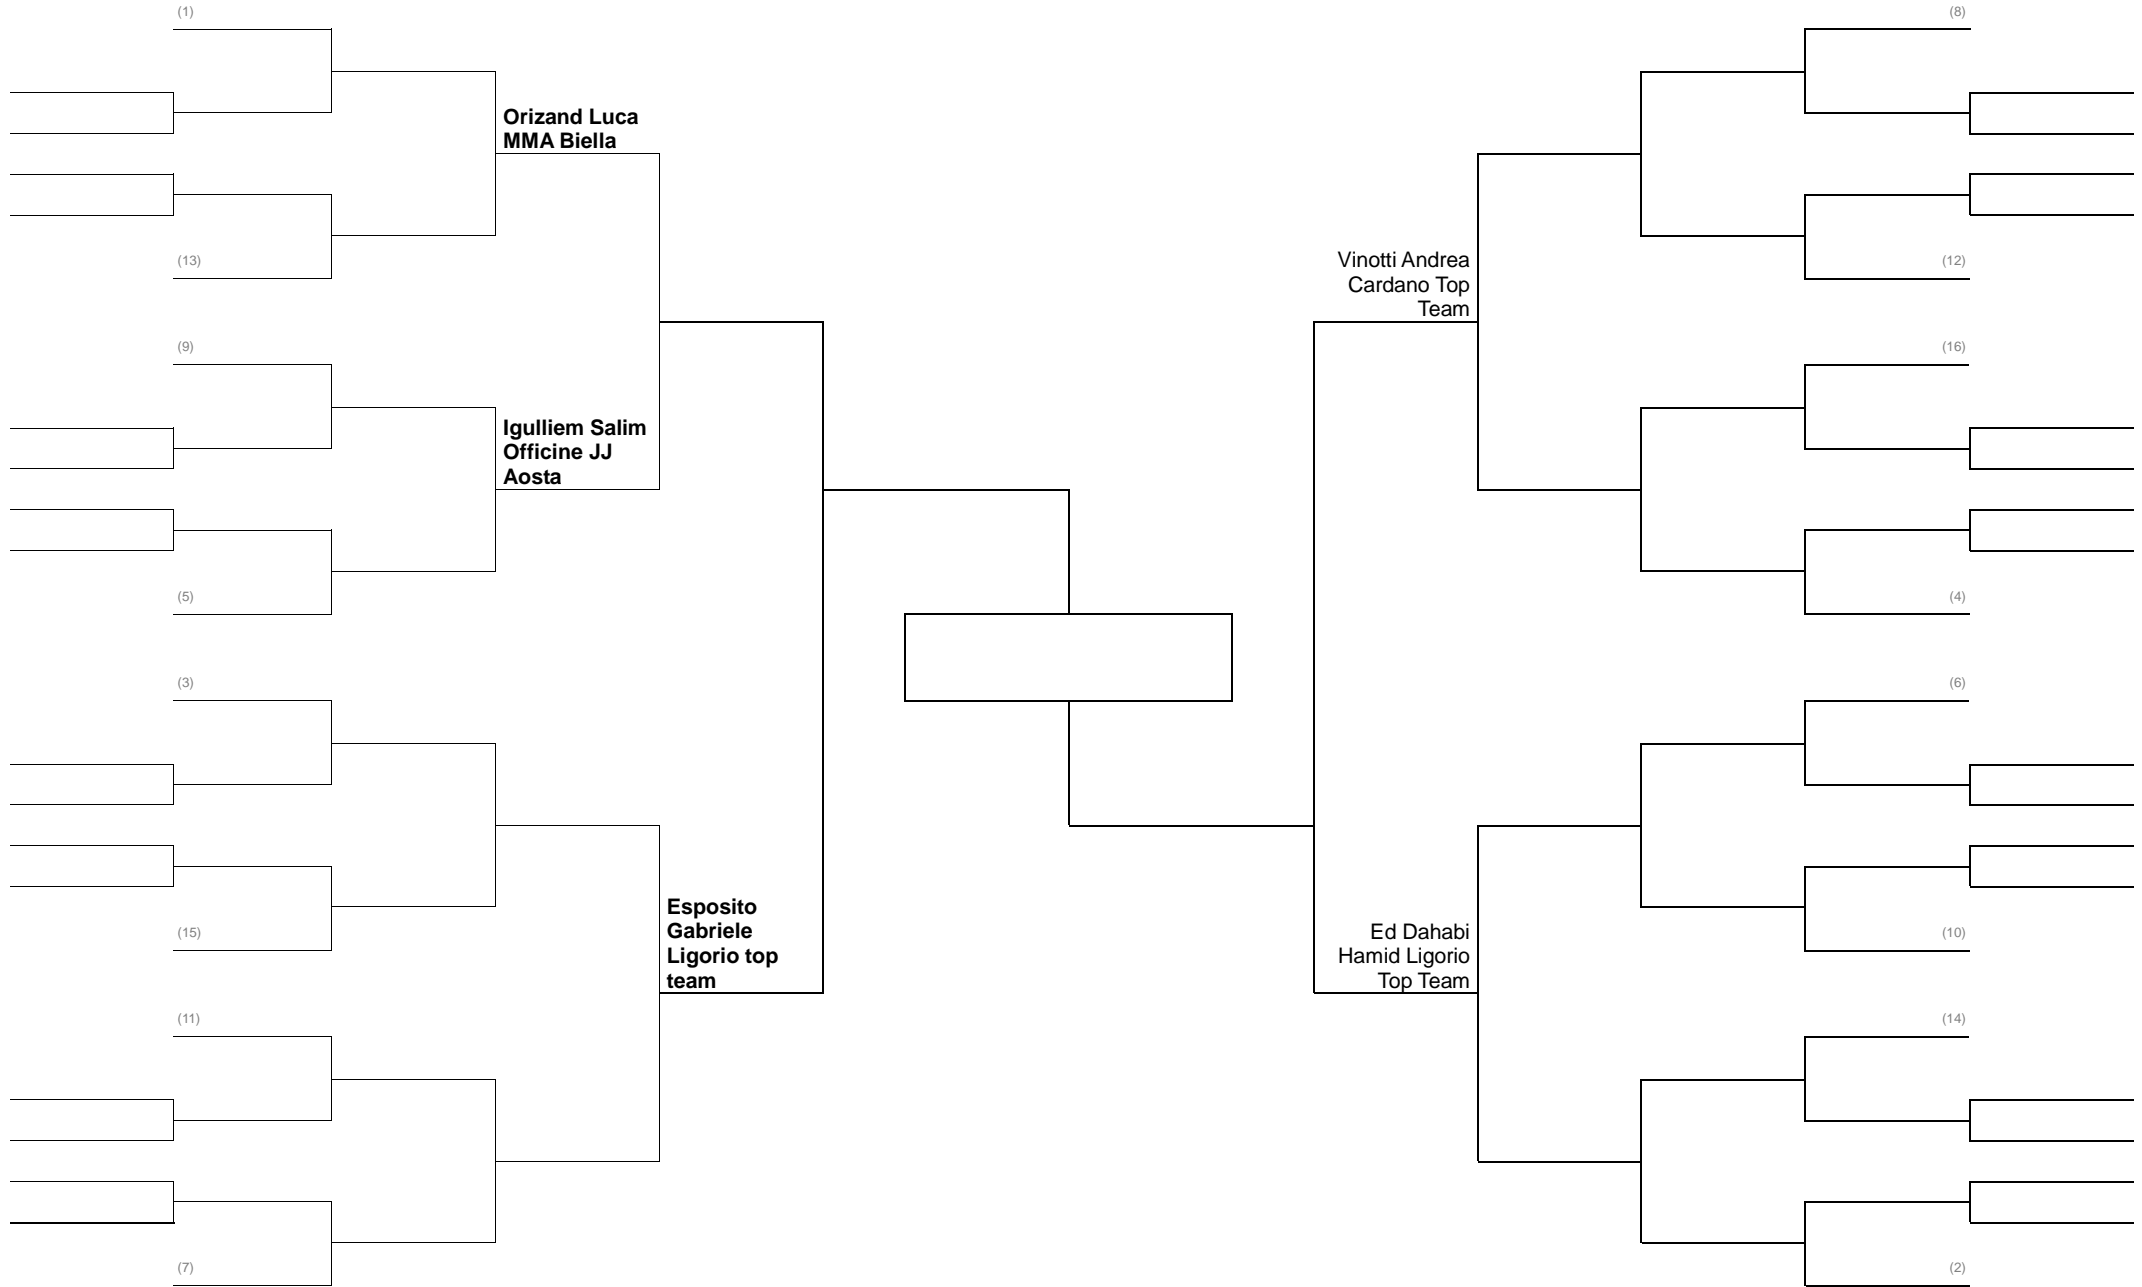

GRAPPLING CLASSE **ESORDIENTI** -66 KG