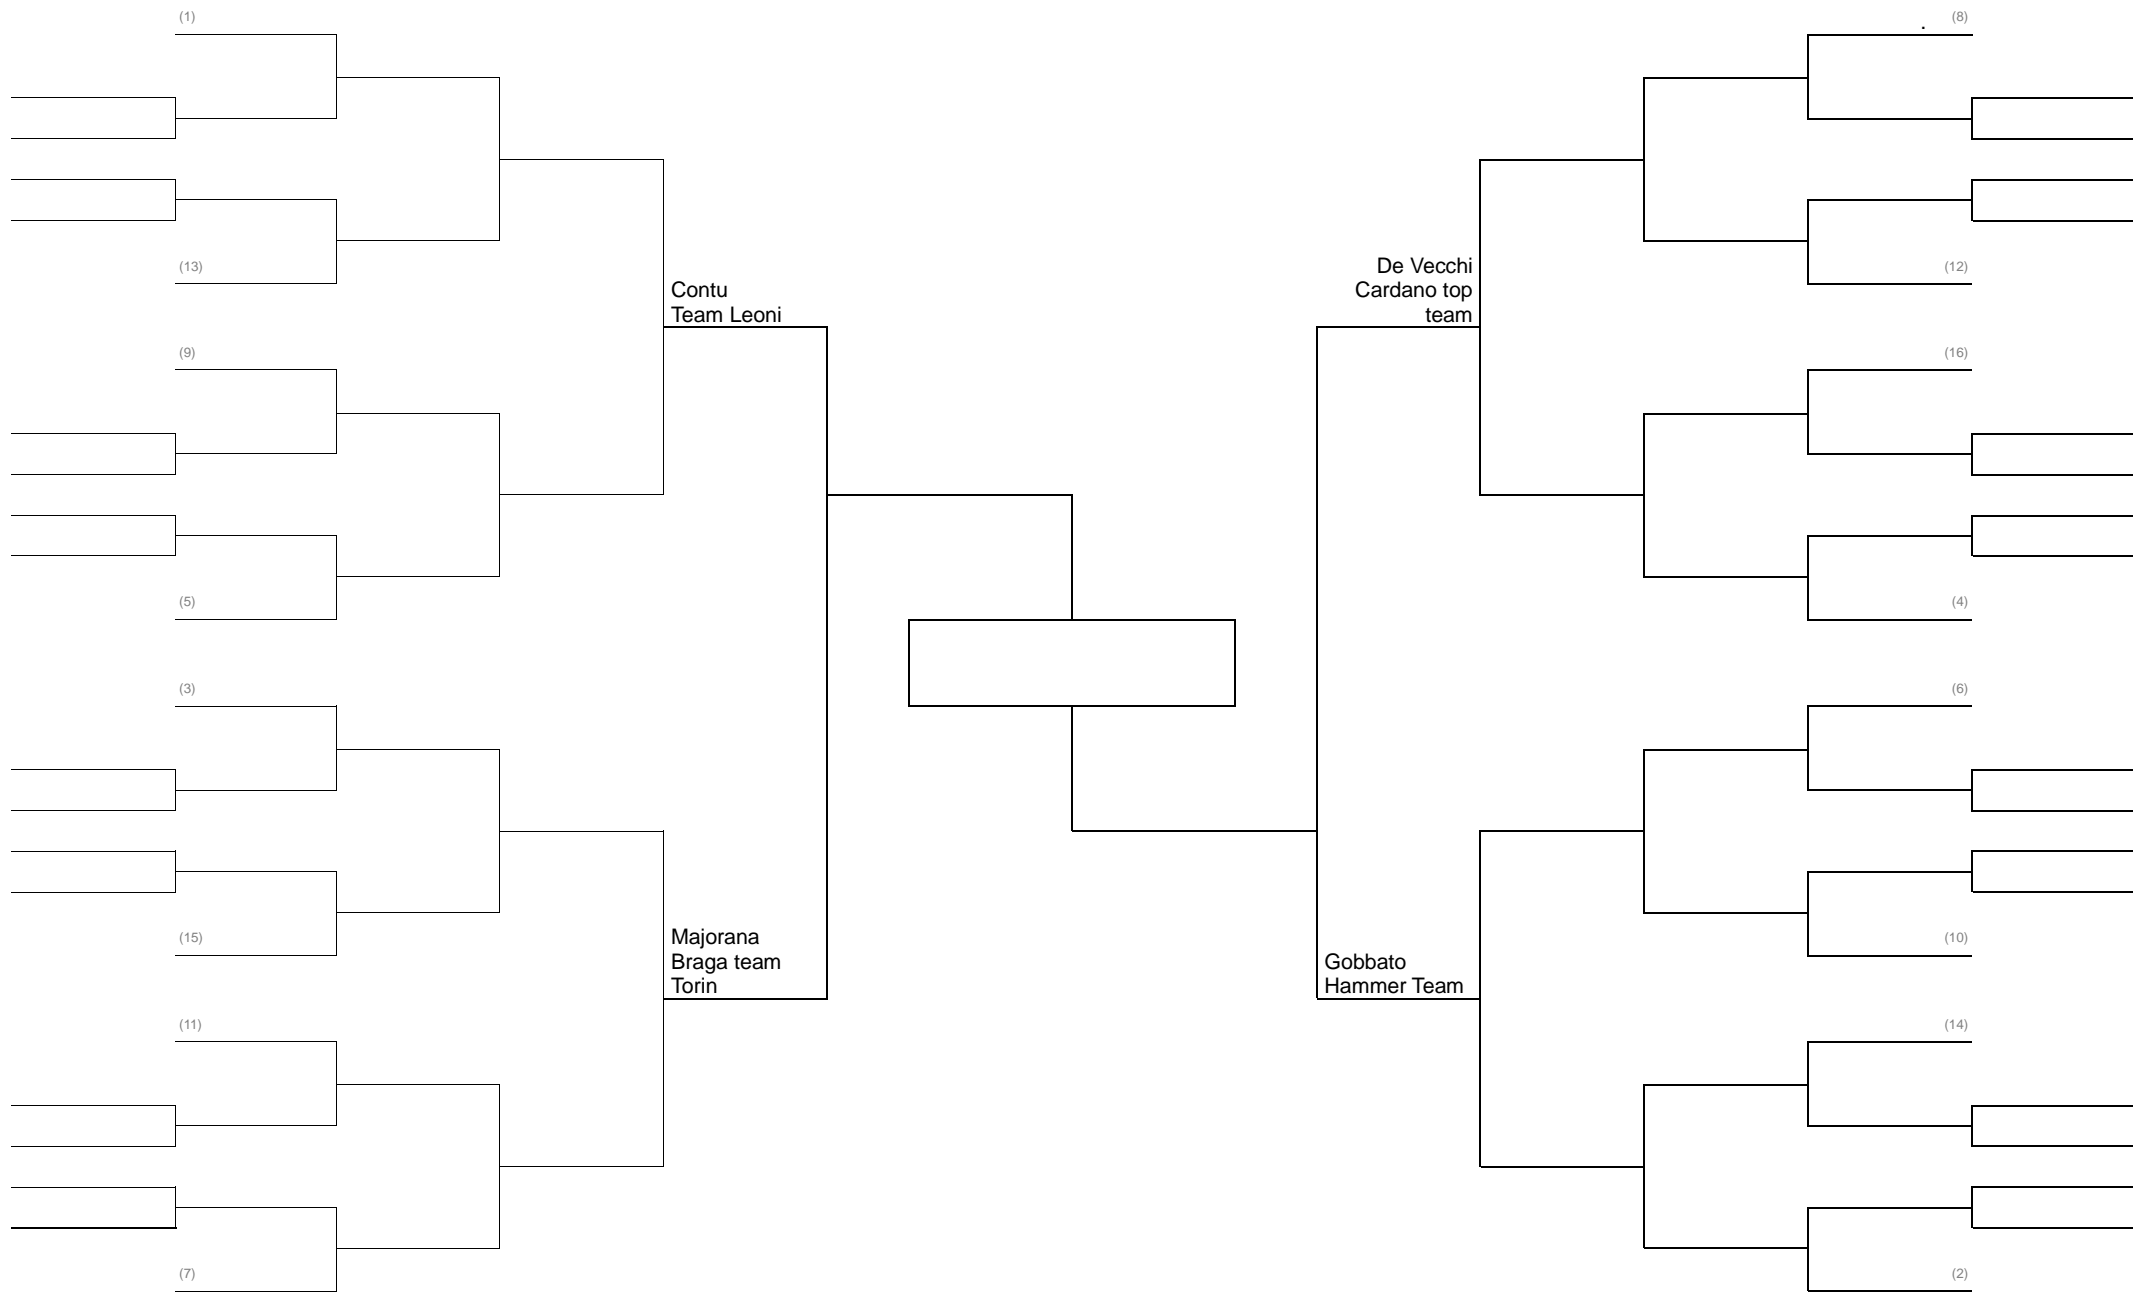

MMA LIGHT 62 KG PESI GALLO – GIRONE ITALIANA

MMA LIGHT 66 KG PESI PIUMA

MMA LIGHT 71 KG PESI LEGGERI

MMA LIGHT 77 KG PESI WELTER

MMA LIGHT 84 KG PESI MEDI

MMA LIGHT 93 KG PESI MASSIMI LEGGERI

MMA LIGHT Femminile Fino 73 kg

MMA LIGHT FEMMINILE FINO A 57 KG (pesi Mosca) Girone Italiana

MMA LIGHT JUNIORS FINO A 61 kg CASCO GROSSO

MMA LIGHT CADETTI FINO A 76 kg CASCO GROSSO

GRAPPLING CLASSE A 71 KG PESI LEGGERI Girone Italiana