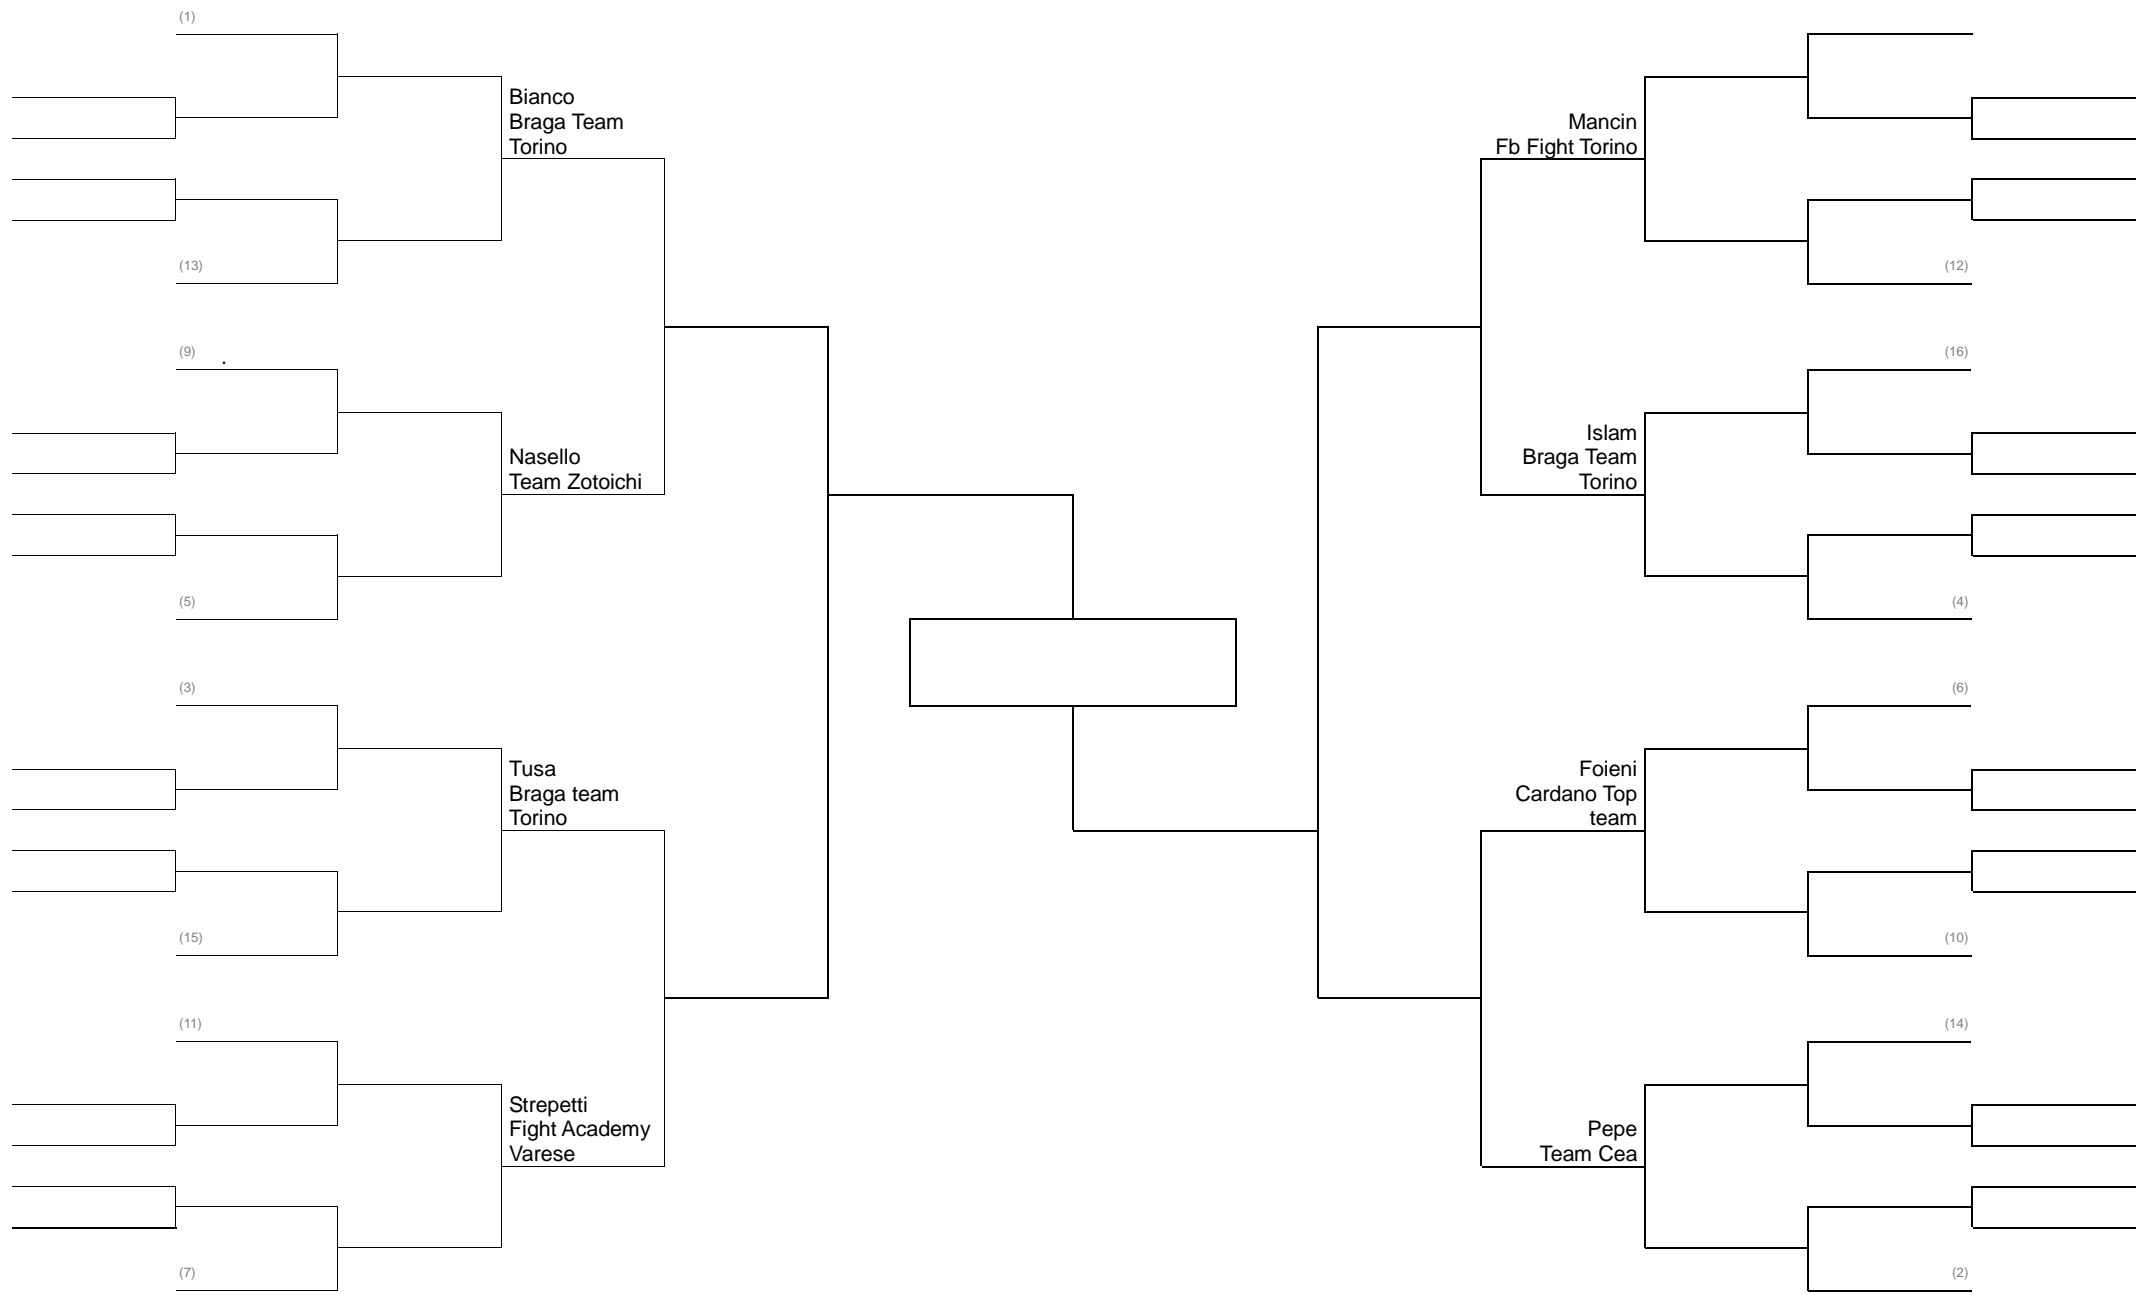

MMA LIGHT 62 KG PESI GALLO – GIRONE ITALIANA

MMA LIGHT 66 KG PESI PIUMA

MMA LIGHT 71 KG PESI LEGGERI

MMA LIGHT 77 KG PESI WELTER

MMA LIGHT 84 KG PESI MEDI

MMA LIGHT 93 KG PESI MASSIMI LEGGERI

MMA LIGHT Femminile Fino 73 kg

MMA LIGHT FEMMINILE FINO A 57 KG (pesi Mosca) Girone Italiana

MMA LIGHT JUNIORS FINO A 61 kg CASCO GROSSO

MMA LIGHT CADETTI FINO A 76 kg CASCO GROSSO

GRAPPLING CLASSE A 71 KG PESI LEGGERI Girone Italiana