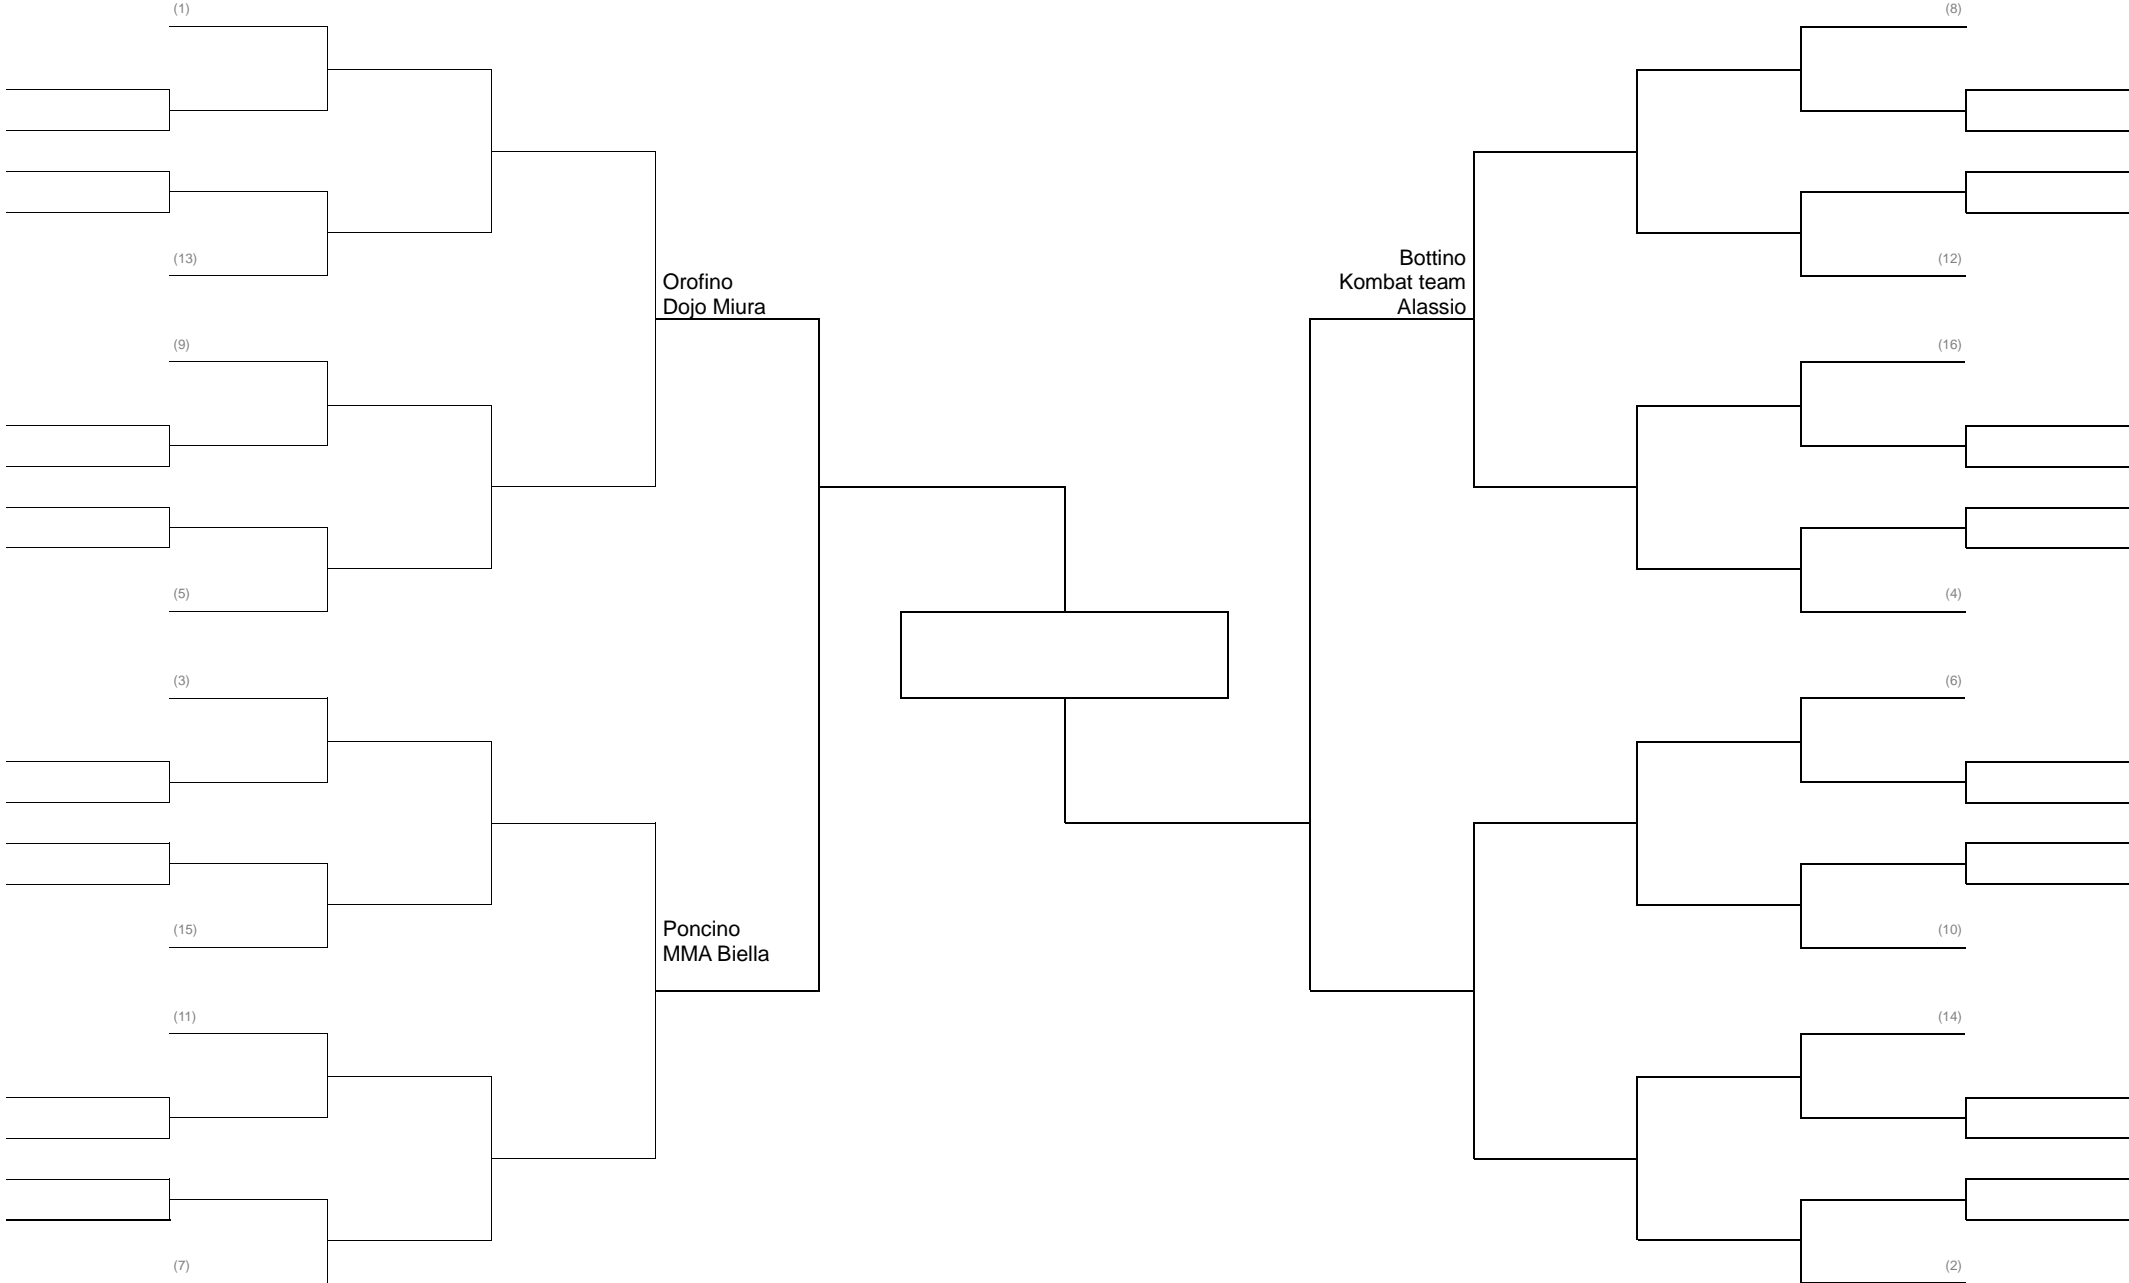

GRAPPLING CLASSE C-d 71 KG PESI LEGGERI

GRAPPLING CLASSE C-d 77 KG PESI WELTER

GRAPPLING CLASSE C-d 84 KG PESI MEDI

GRAPPLING CLASSE C-d 92 KG PESI MEDIO MASSIMI Girone Italiana

GRAPPLING SERIE CADETTI 63kg Girone Italiana