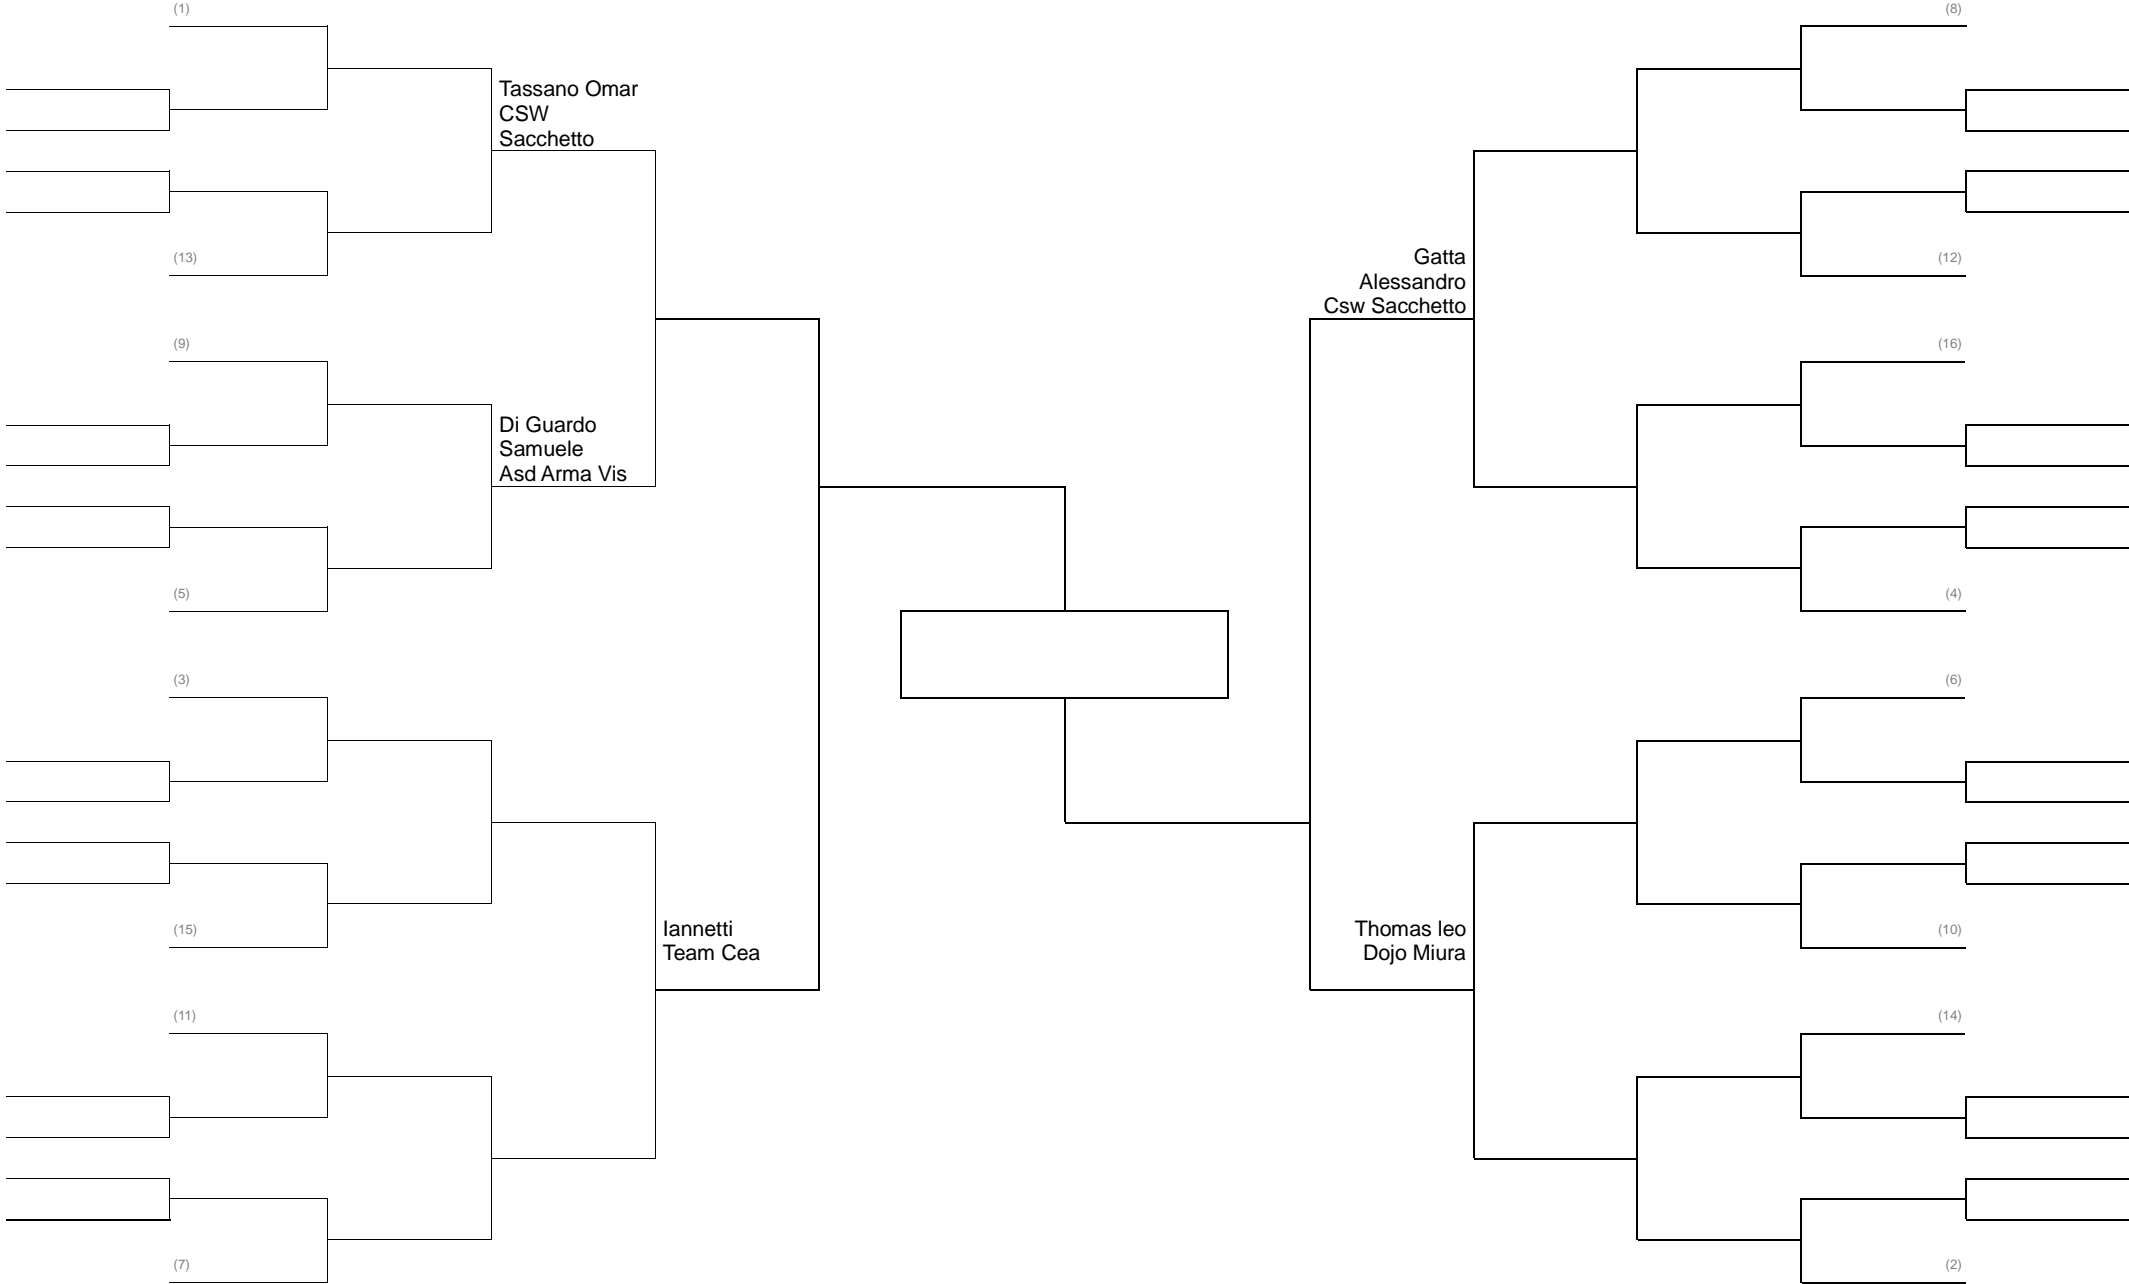

GRAPPLING SERIE C-D 100 KG PESI MASSIMI