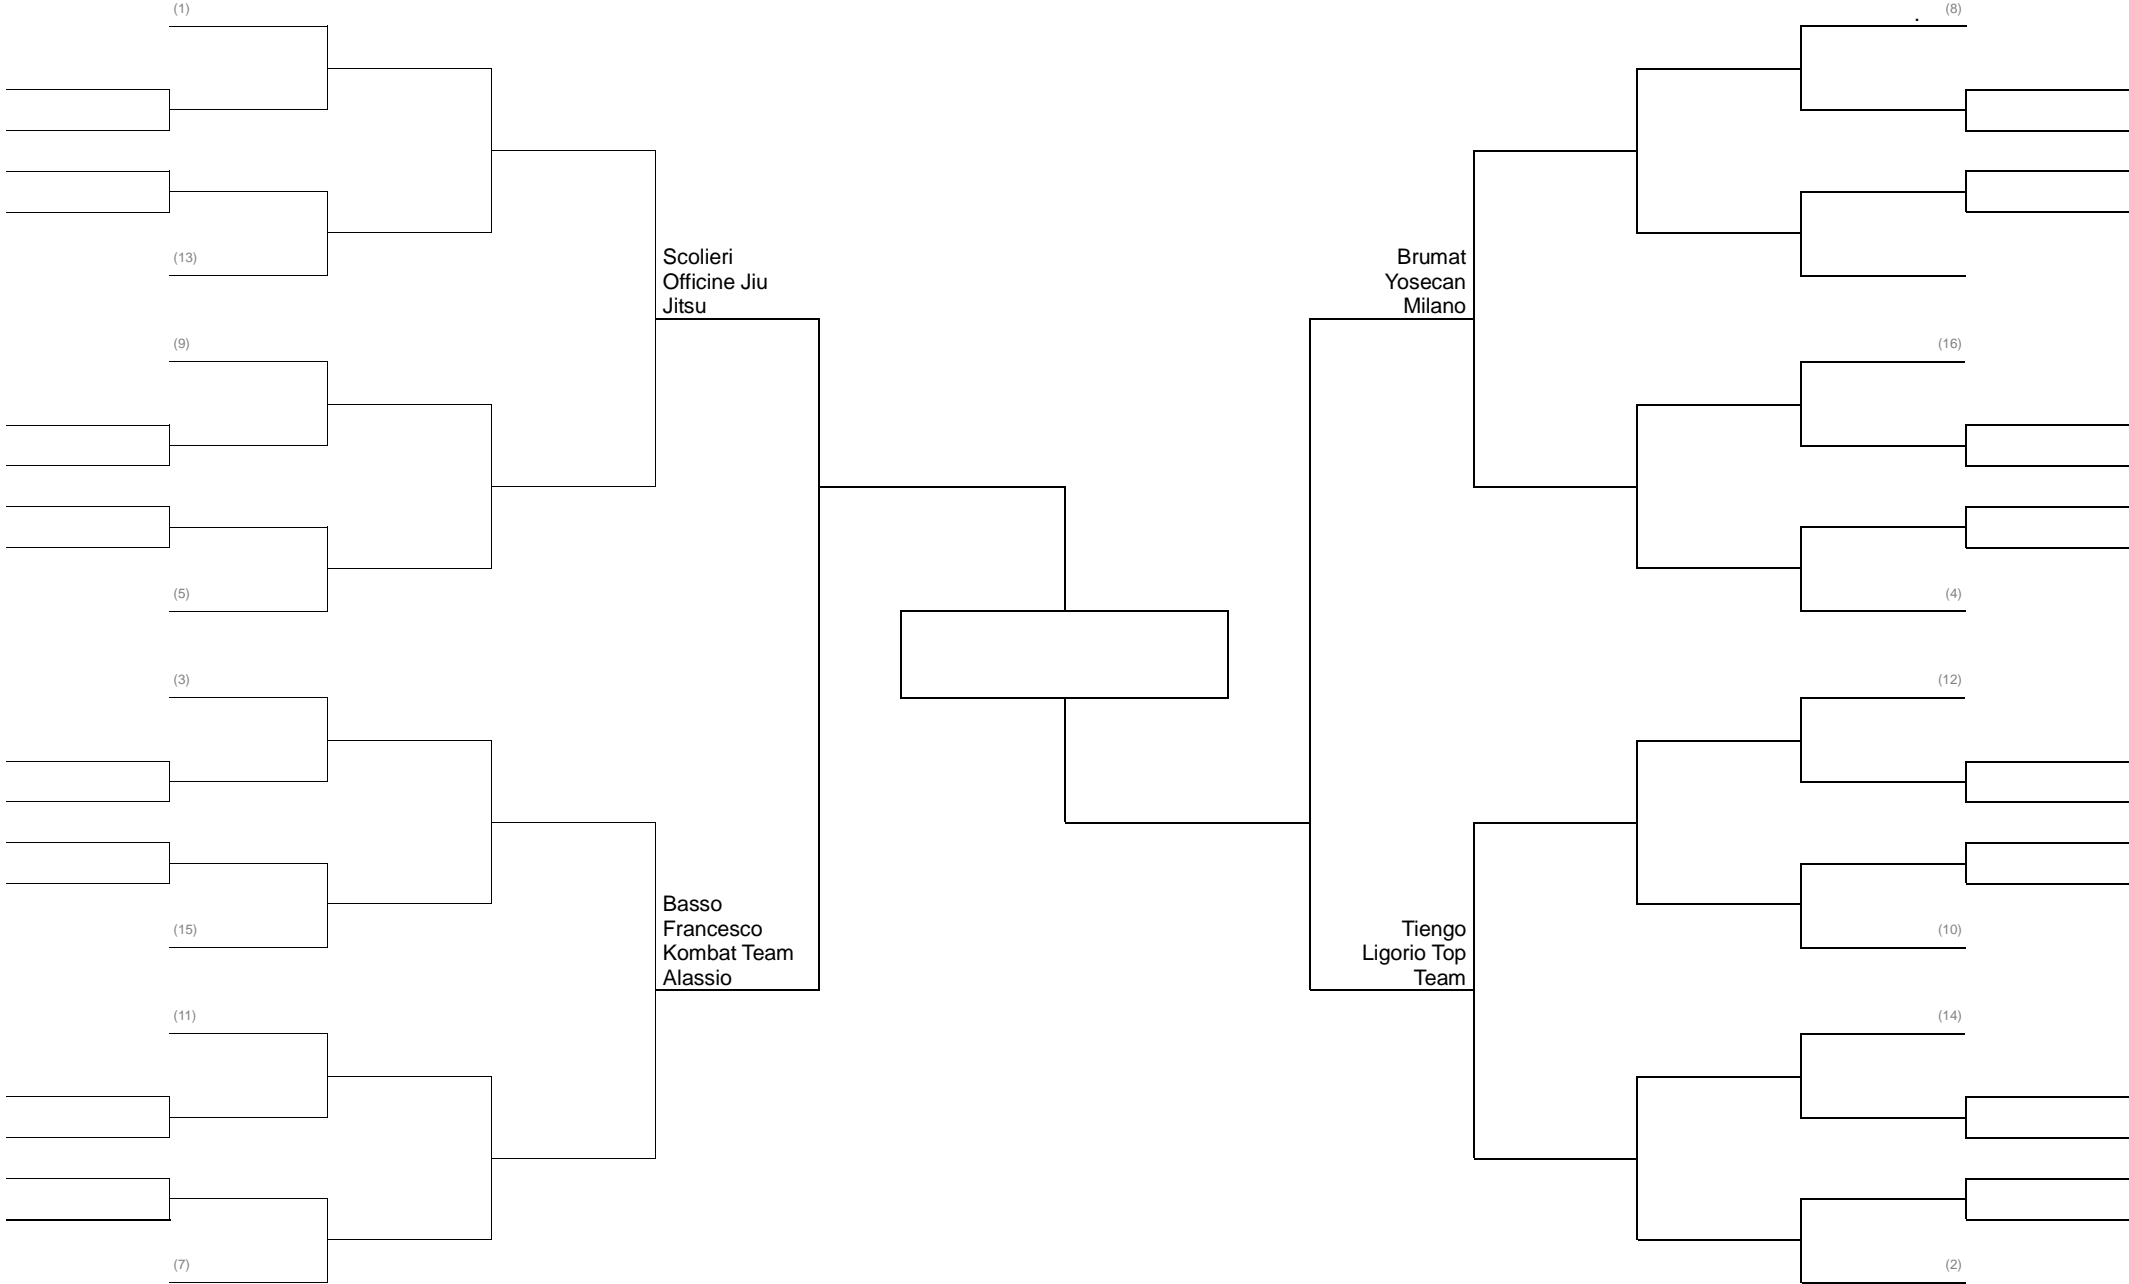

MMA LIGHT FEMMINILE FINO A 57 KG (pesi Mosca) Girone Italiana

MMA LIGHT JUNIORS FINO A 61 kg CASCO GROSSO

MMA LIGHT CADETTI FINO A 76 kg CASCO GROSSO

GRAPPLING CLASSE A 71 KG PESI LEGGERI Girone Italiana