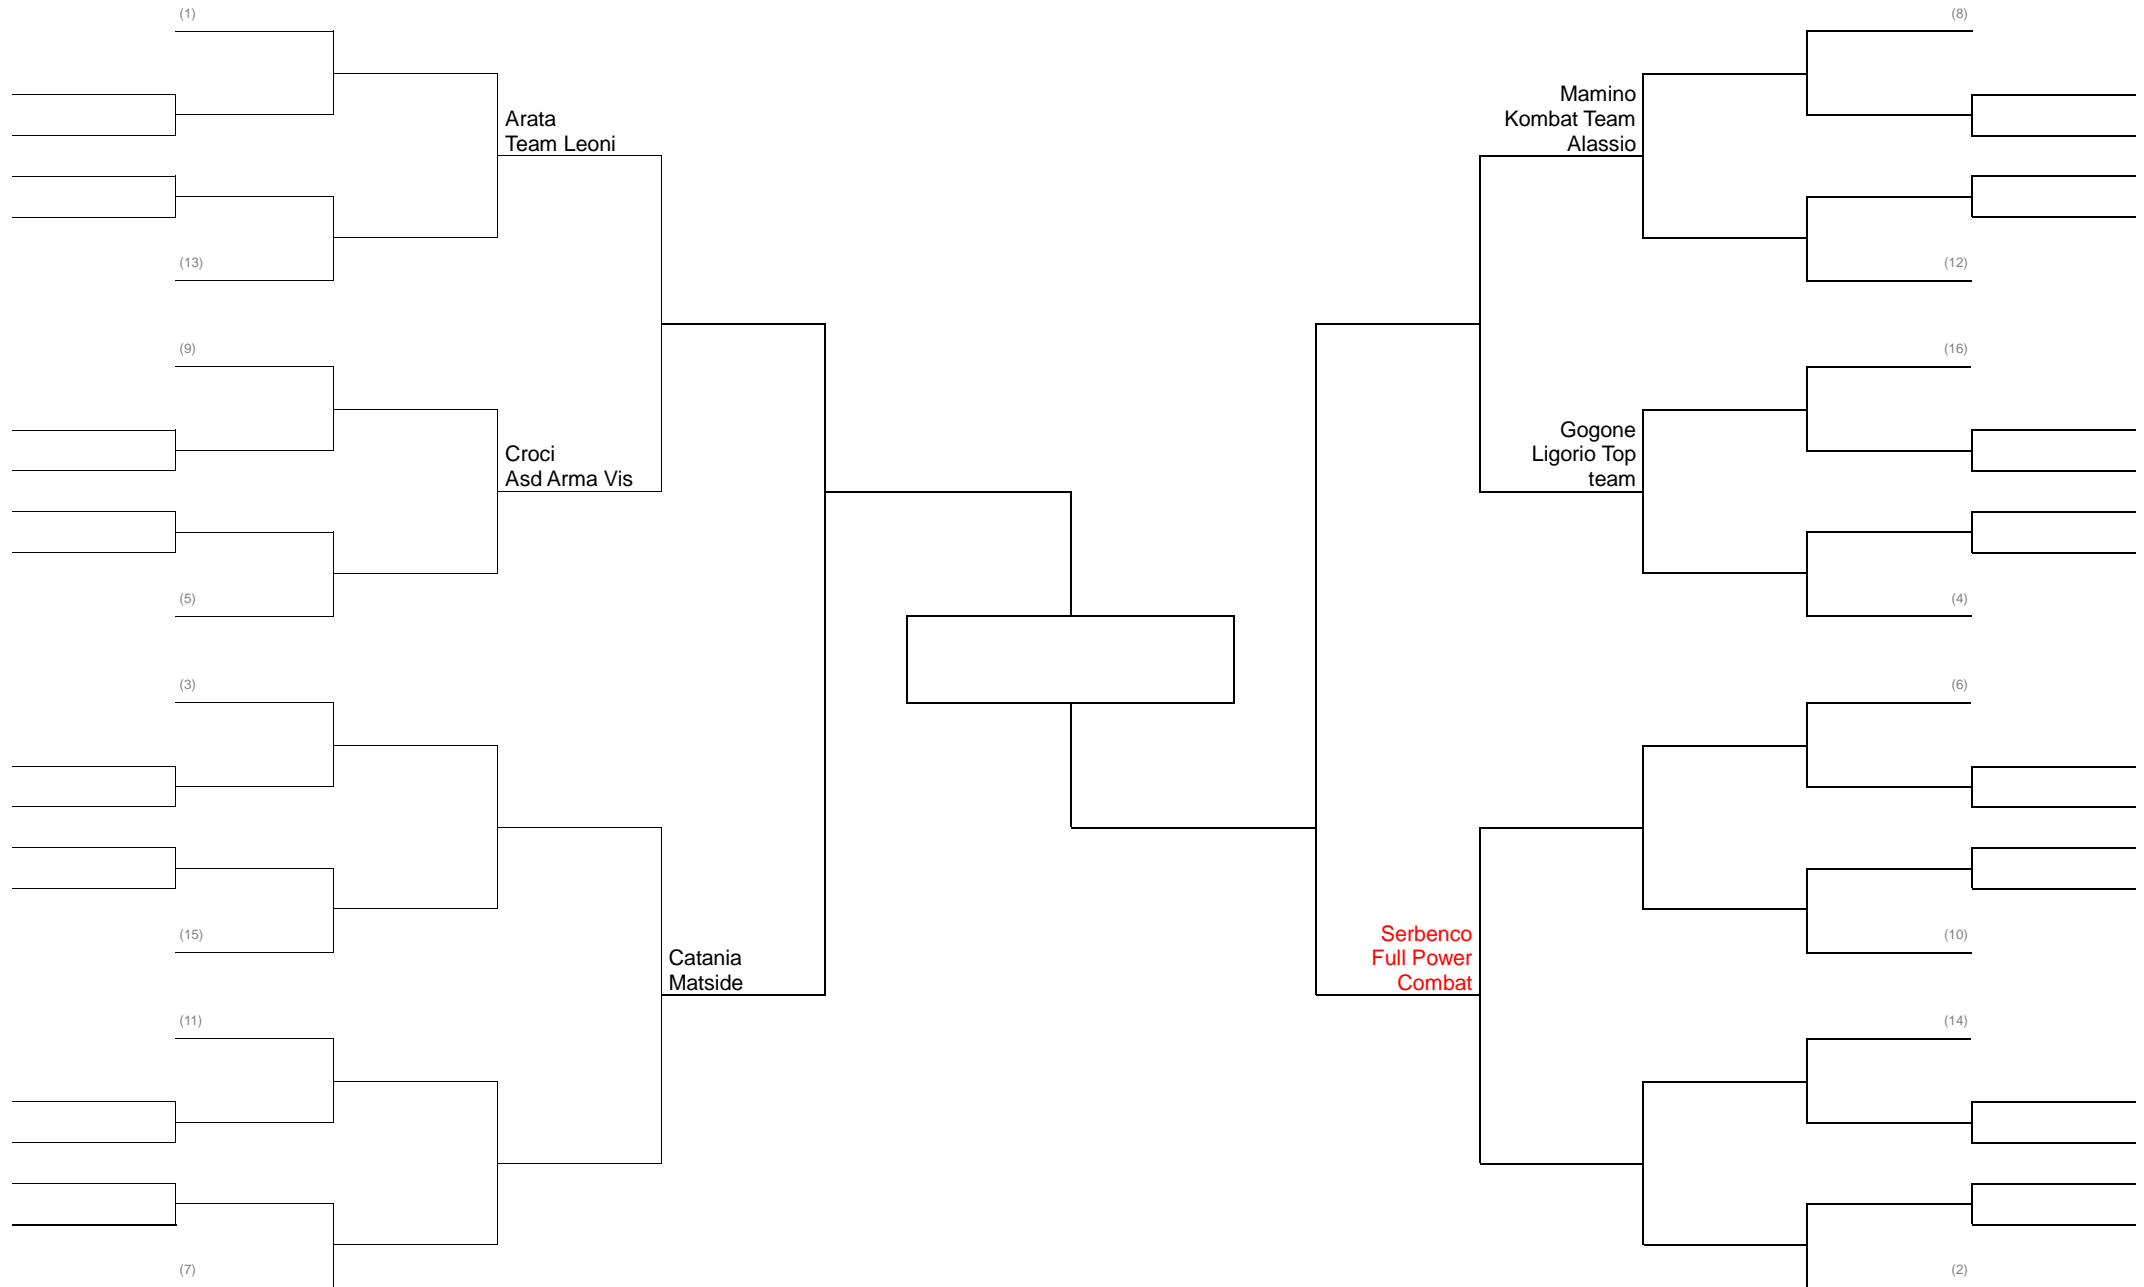

MMA LIGHT 62 KG PESI GALLO – GIRONE ITALIANA

MMA LIGHT 66 KG PESI PIUMA

MMA LIGHT 71 KG PESI LEGGERI

MMA LIGHT 77 KG PESI WELTER

MMA LIGHT 84 KG PESI MEDI

MMA LIGHT 93 KG PESI MASSIMI LEGGERI

MMA LIGHT Femminile Fino 73 kg

MMA LIGHT FEMMINILE FINO A 57 KG (pesi Mosca) Girone Italiana

MMA LIGHT JUNIORS FINO A 61 kg CASCO GROSSO

MMA LIGHT CADETTI FINO A 76 kg CASCO GROSSO

GRAPPLING CLASSE A 71 KG PESI LEGGERI Girone Italiana