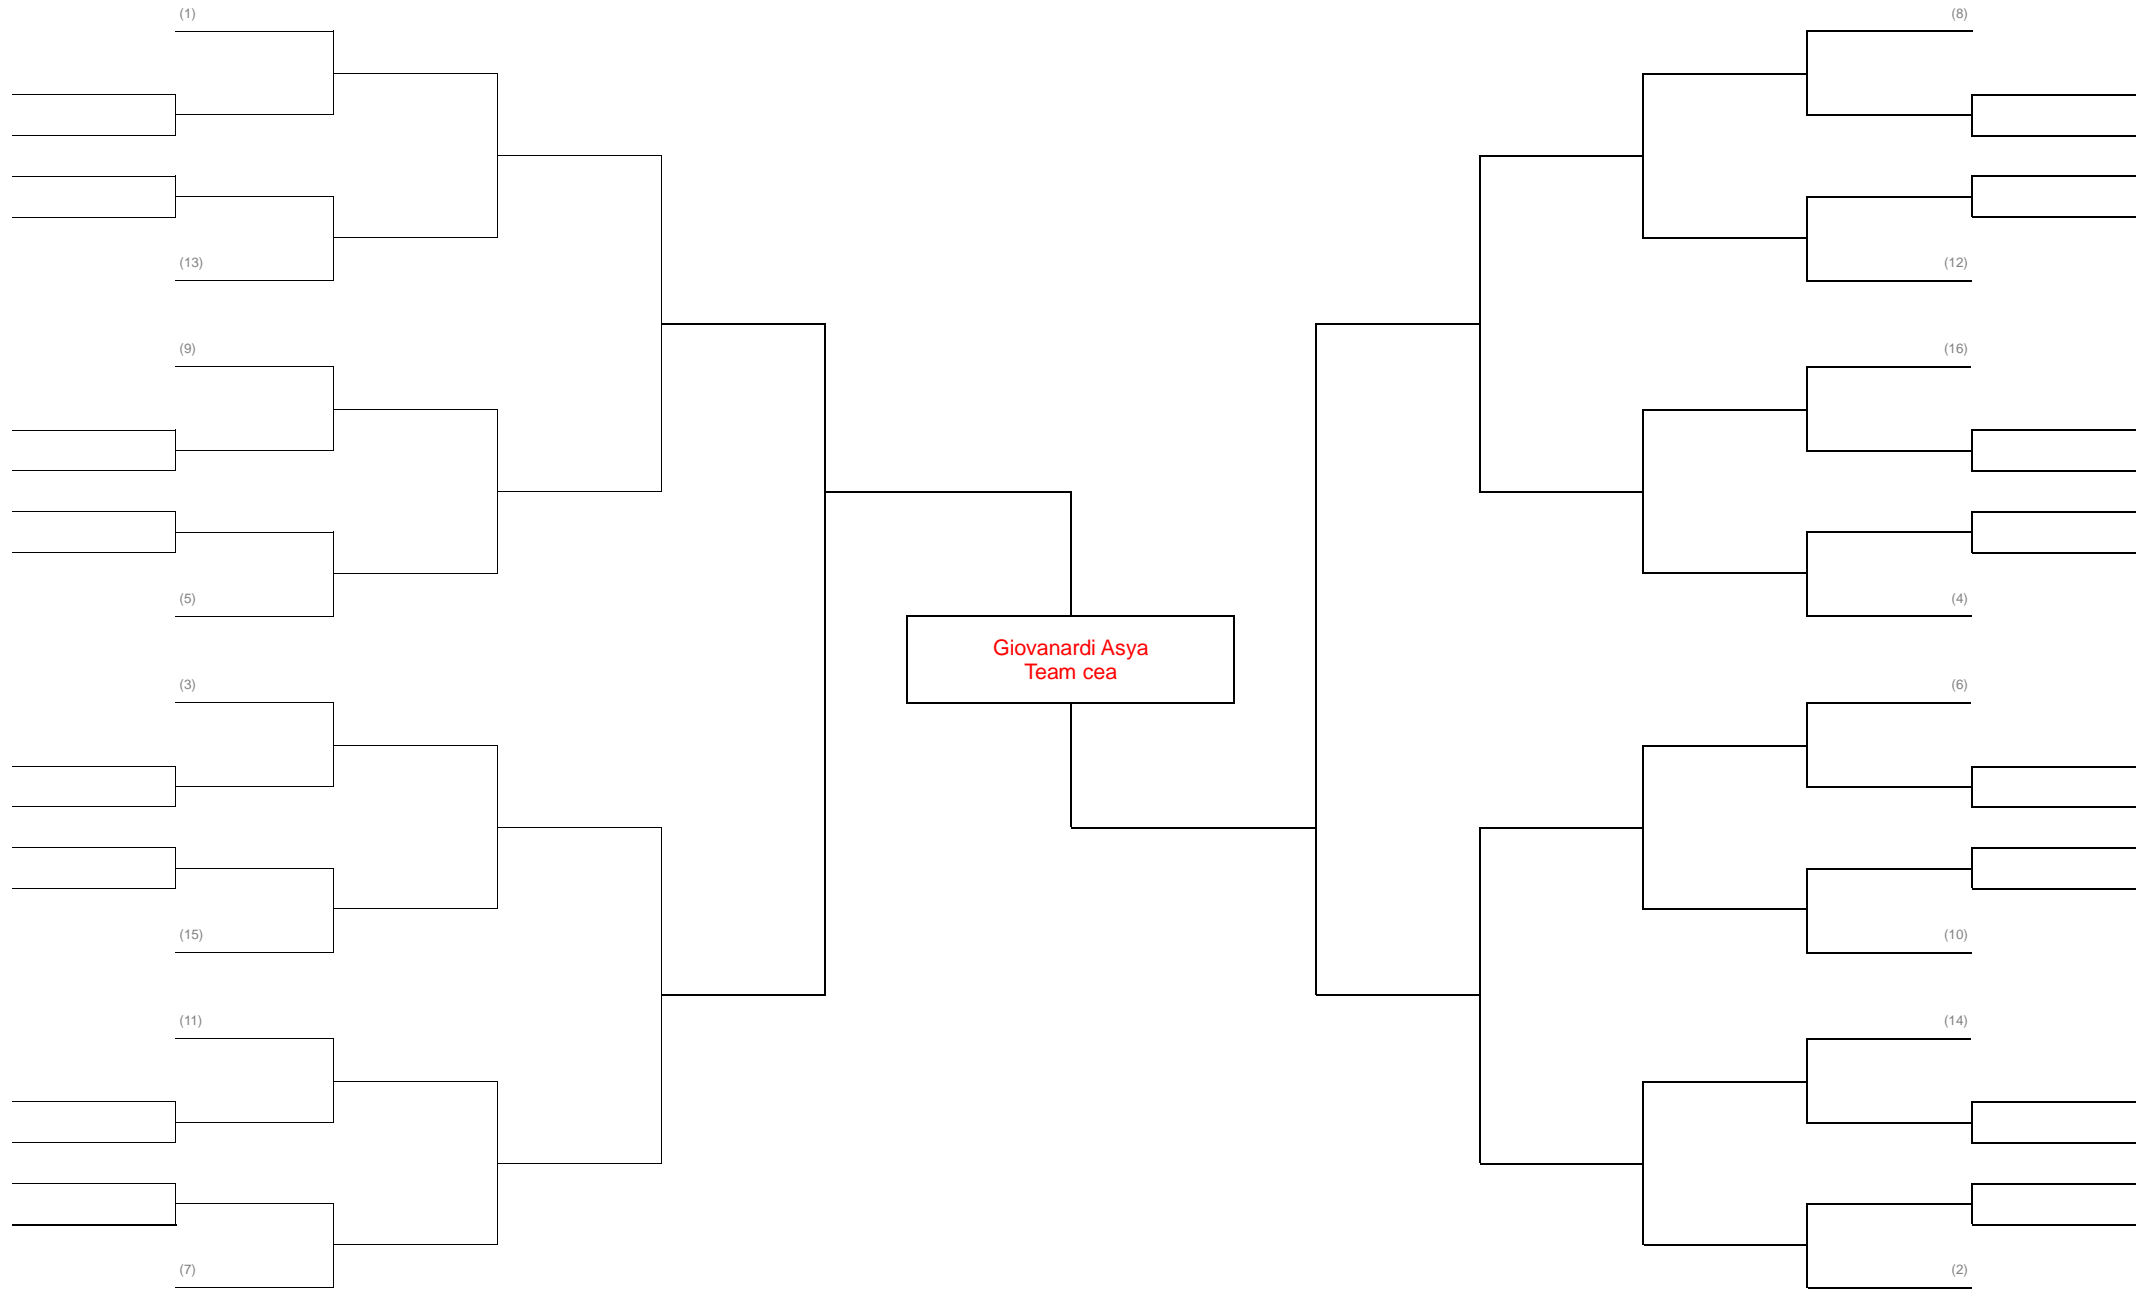

MMA LIGHT 62 KG PESI GALLO – GIRONE ITALIANA

MMA LIGHT 66 KG PESI PIUMA

MMA LIGHT 71 KG PESI LEGGERI

MMA LIGHT 77 KG PESI WELTER

MMA LIGHT 84 KG PESI MEDI

MMA LIGHT 93 KG PESI MASSIMI LEGGERI

MMA LIGHT Femminile Fino 73 kg

MMA LIGHT FEMMINILE FINO A 57 KG (pesi Mosca) Girone Italiana

MMA LIGHT JUNIORS FINO A 61 kg CASCO GROSSO

MMA LIGHT CADETTI FINO A 76 kg CASCO GROSSO

GRAPPLING CLASSE A 71 KG PESI LEGGERI Girone Italiana