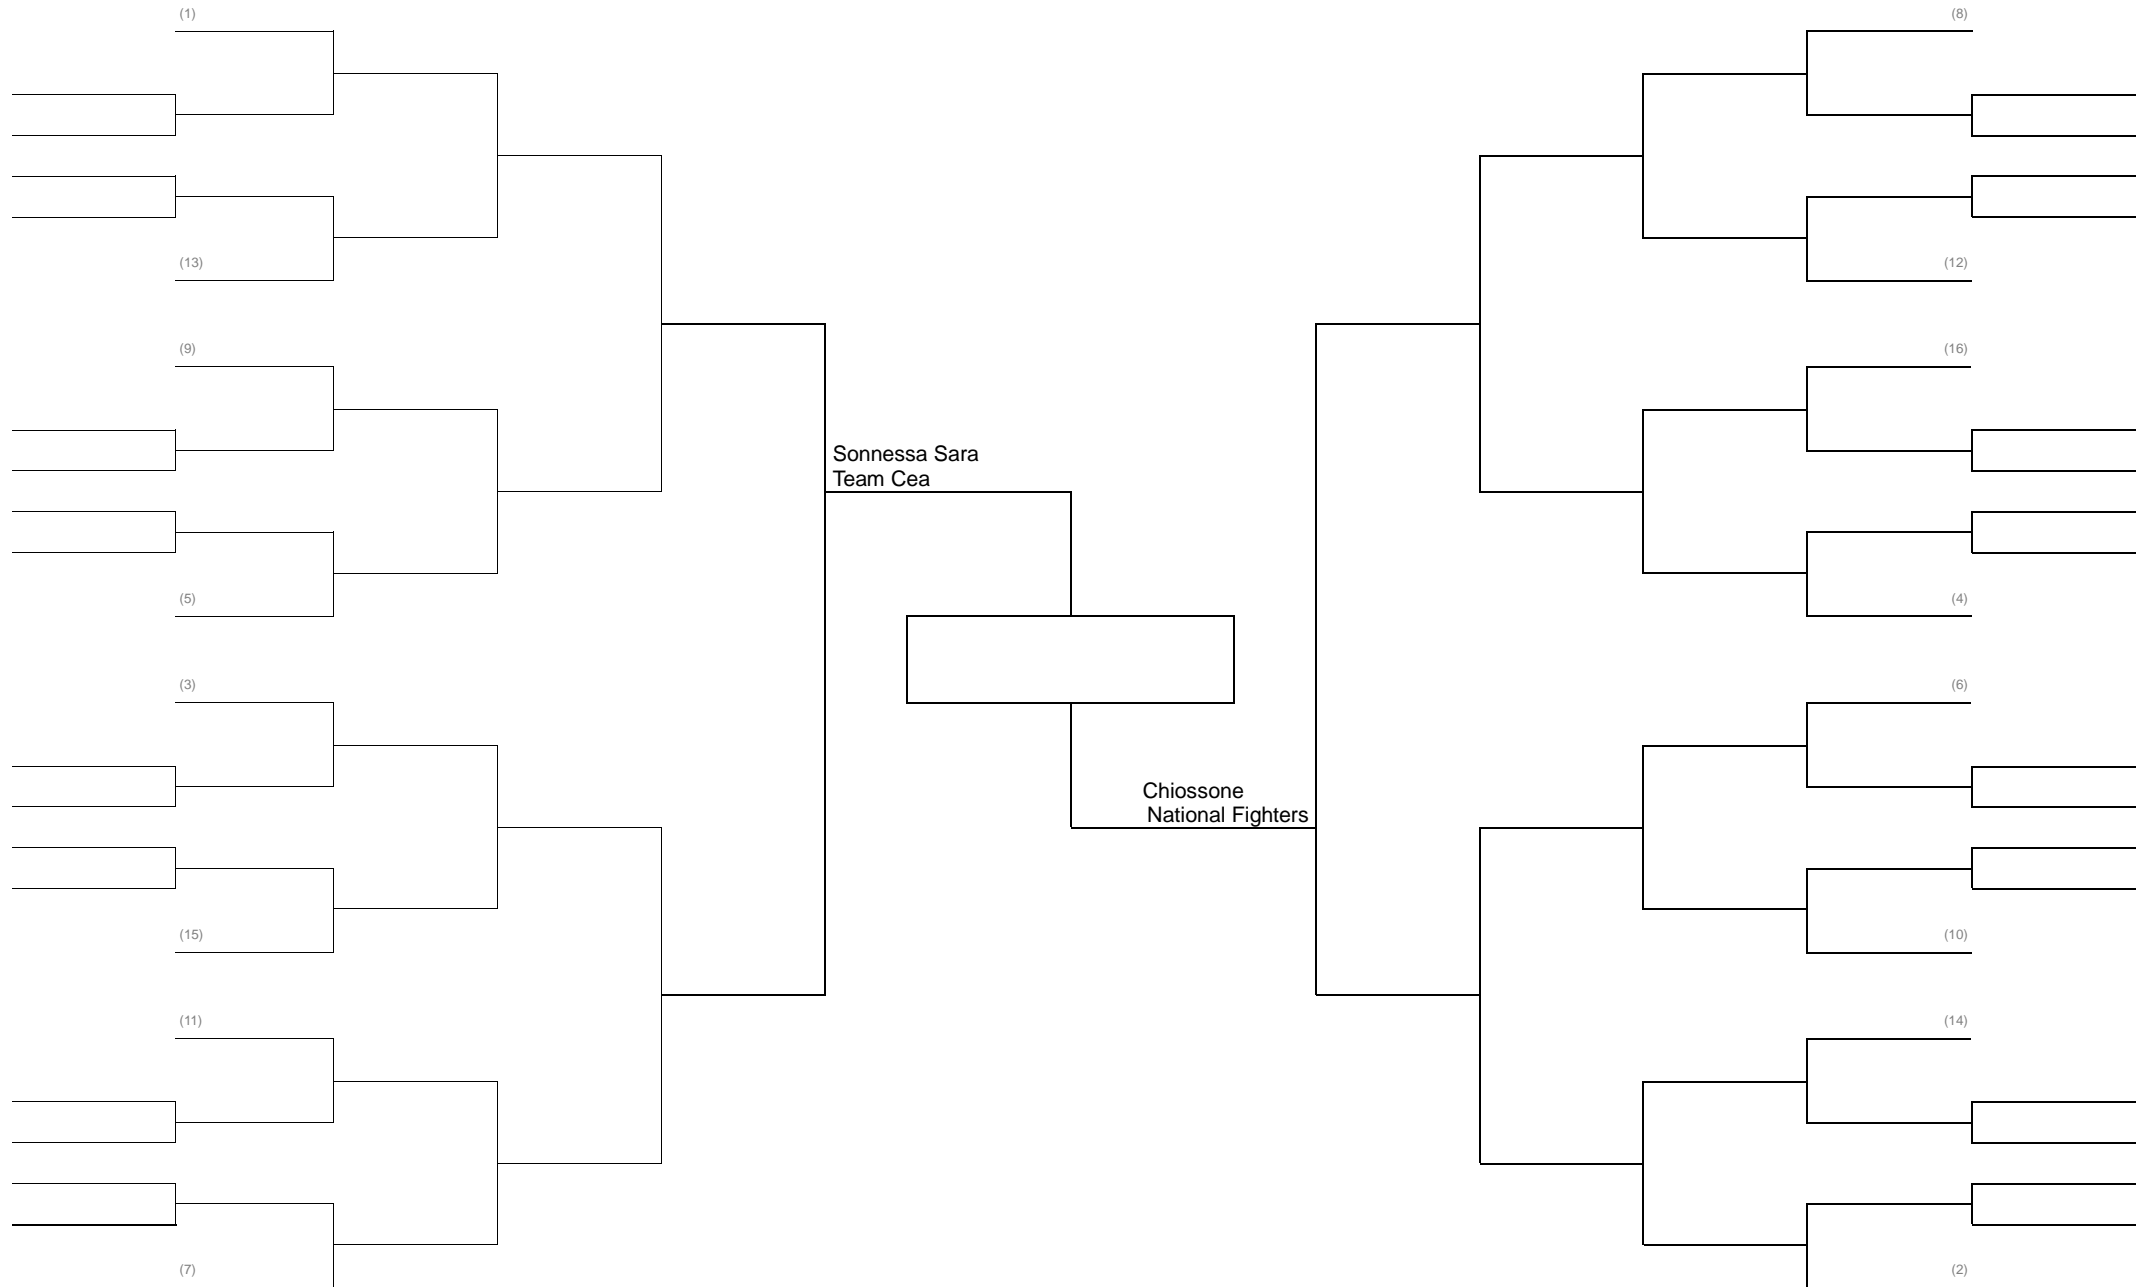

MMA LIGHT 62 KG PESI GALLO – GIRONE ITALIANA

MMA LIGHT 66 KG PESI PIUMA

MMA LIGHT 71 KG PESI LEGGERI

MMA LIGHT 77 KG PESI WELTER

MMA LIGHT 84 KG PESI MEDI

MMA LIGHT 93 KG PESI MASSIMI LEGGERI

MMA LIGHT Femminile Fino 73 kg

MMA LIGHT FEMMINILE FINO A 57 KG (pesi Mosca) Girone Italiana

MMA LIGHT JUNIORS FINO A 61 kg CASCO GROSSO

MMA LIGHT CADETTI FINO A 76 kg CASCO GROSSO

GRAPPLING CLASSE A 71 KG PESI LEGGERI Girone Italiana