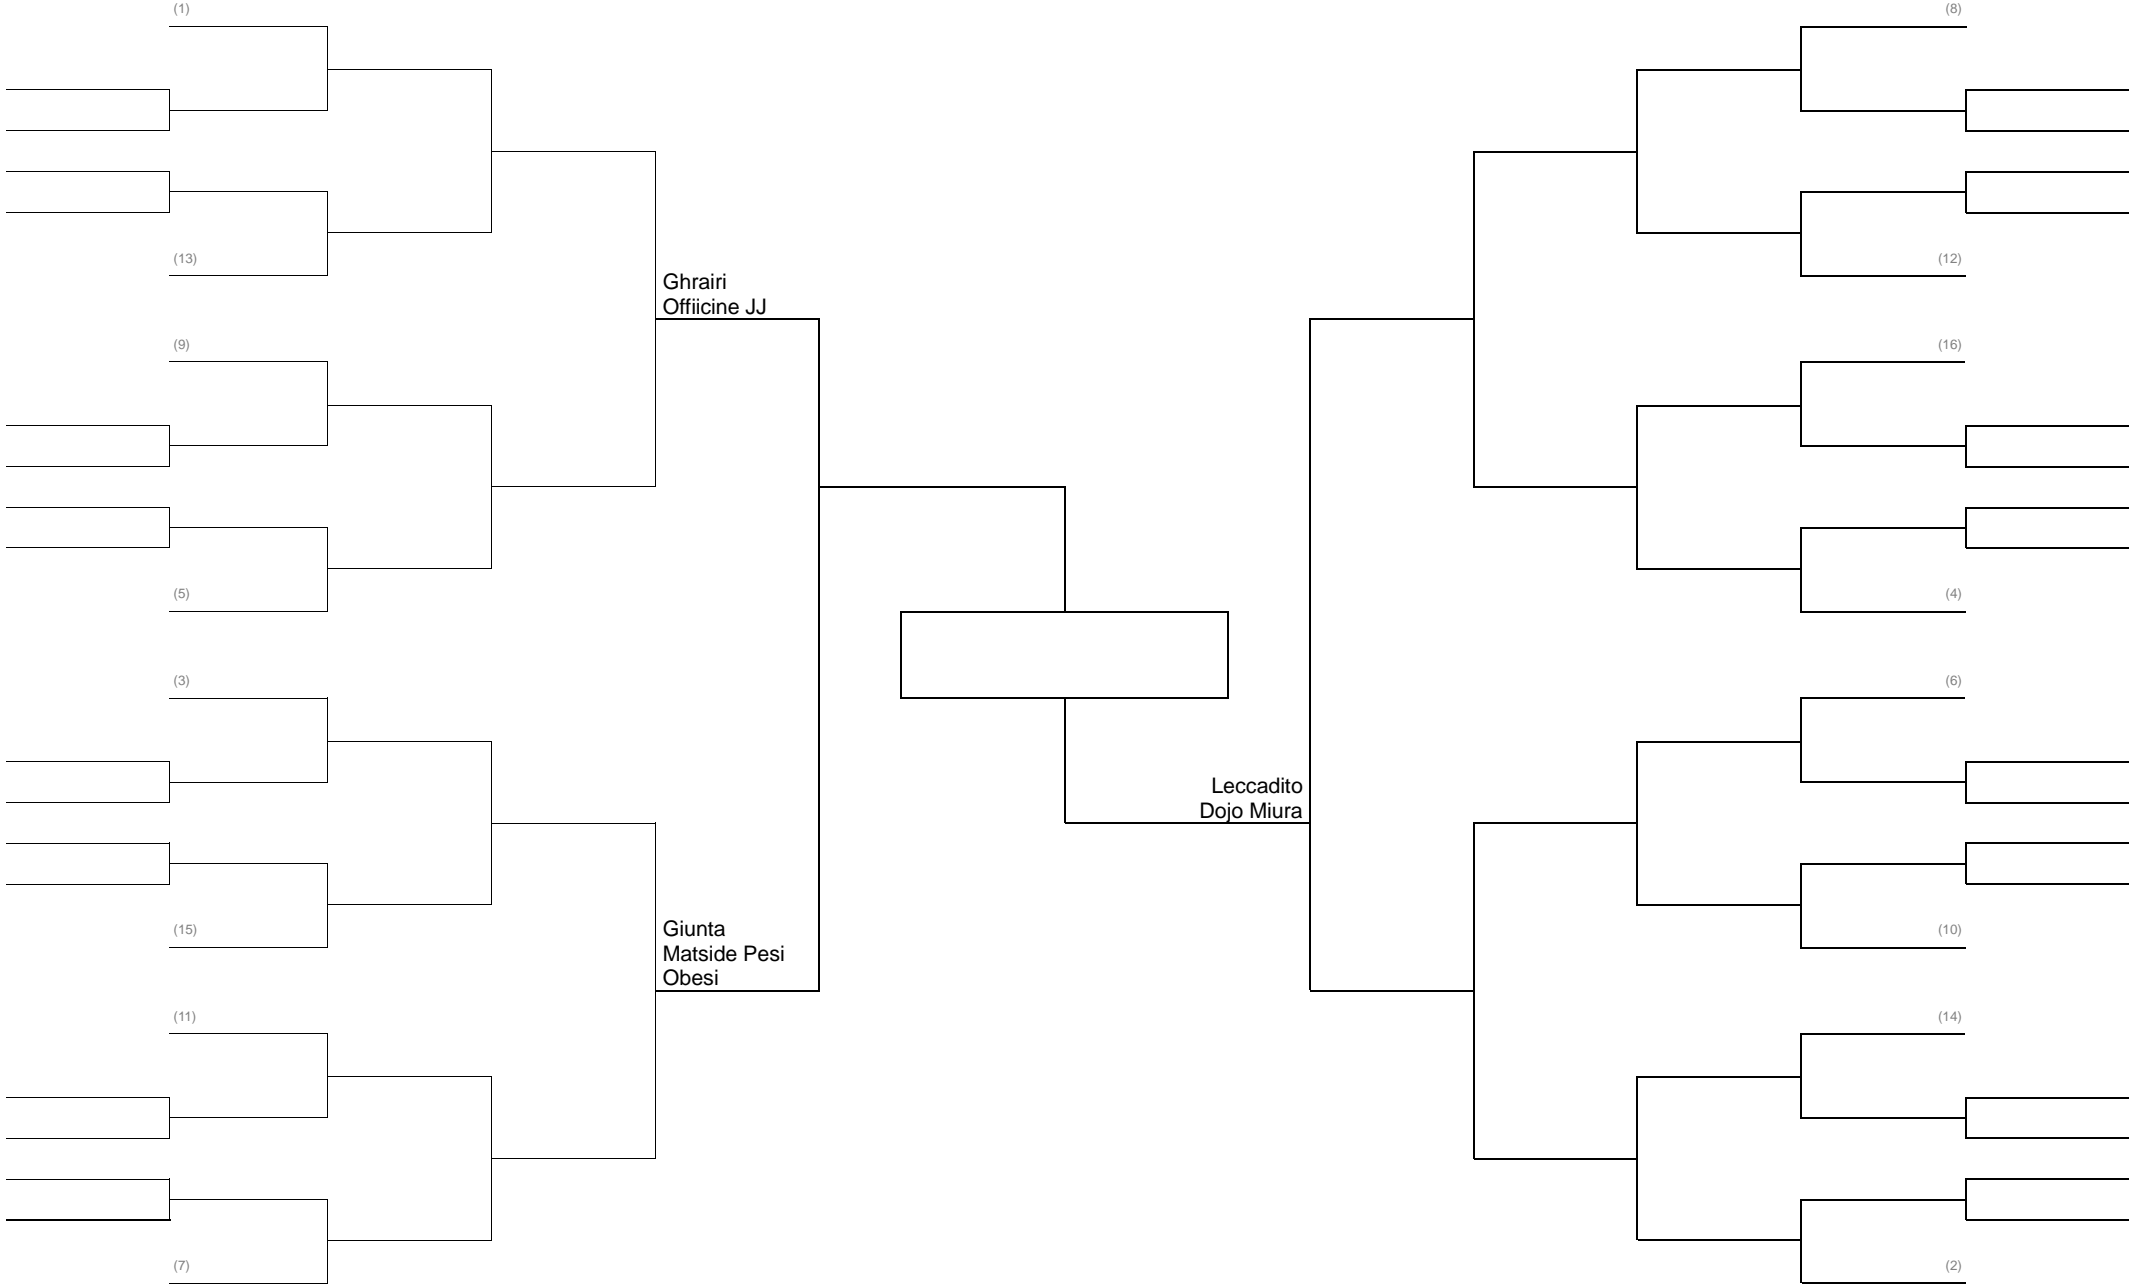

GRAPPLING CLASSE C-d 71 KG PESI LEGGERI

GRAPPLING CLASSE C-d 77 KG PESI WELTER

GRAPPLING CLASSE C-d 84 KG PESI MEDI

GRAPPLING CLASSE C-d 92 KG PESI MEDIO MASSIMI Girone Italiana

GRAPPLING SERIE CADETTI 63kg Girone Italiana