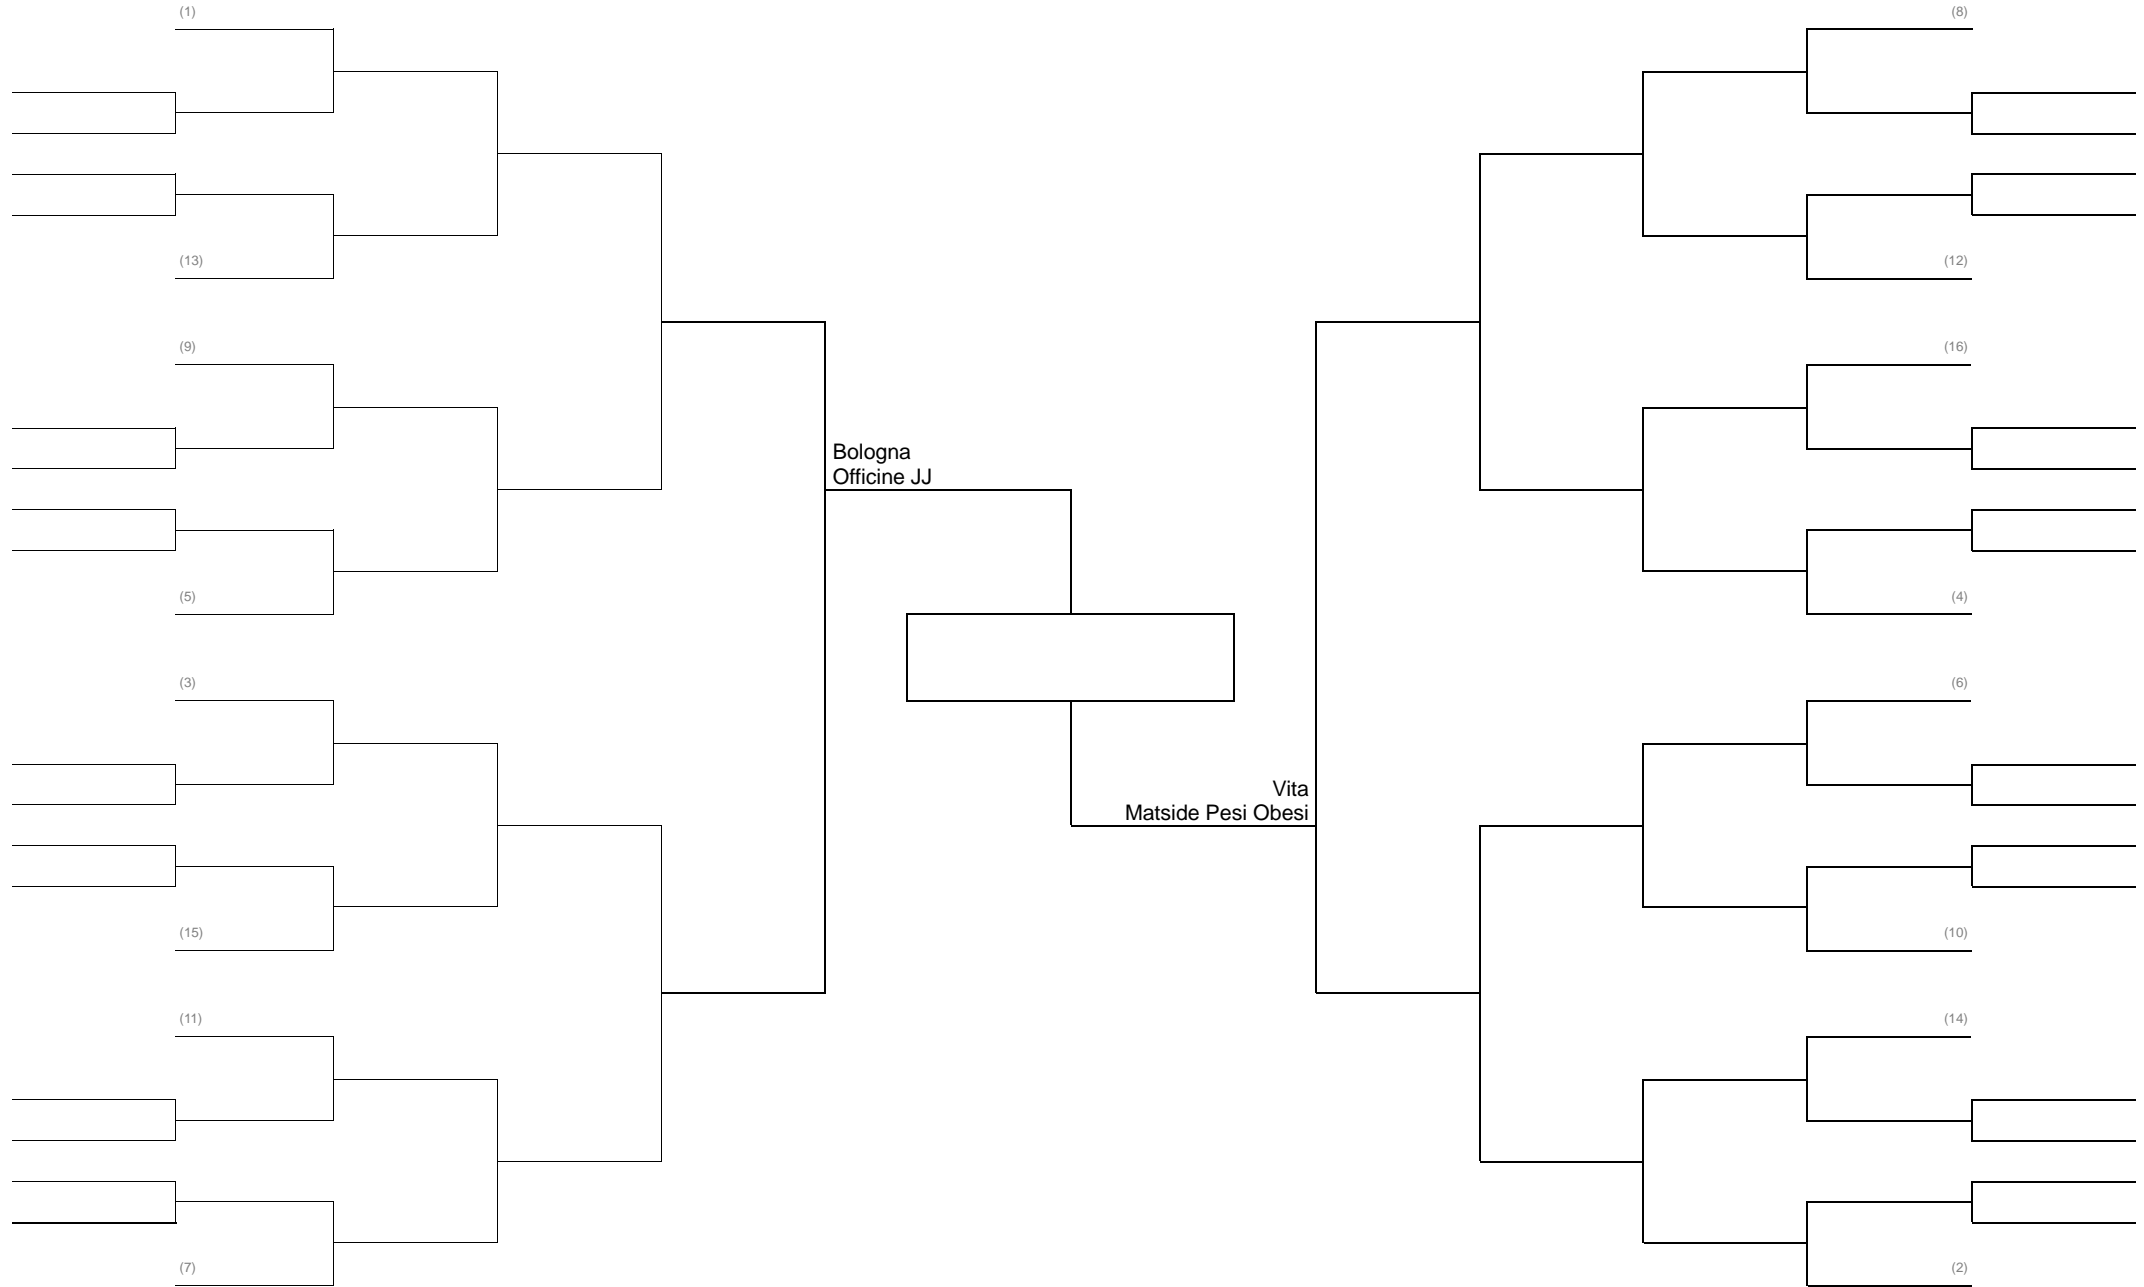

GRAPPLING CLASSE B 77 KG PESI WELTER