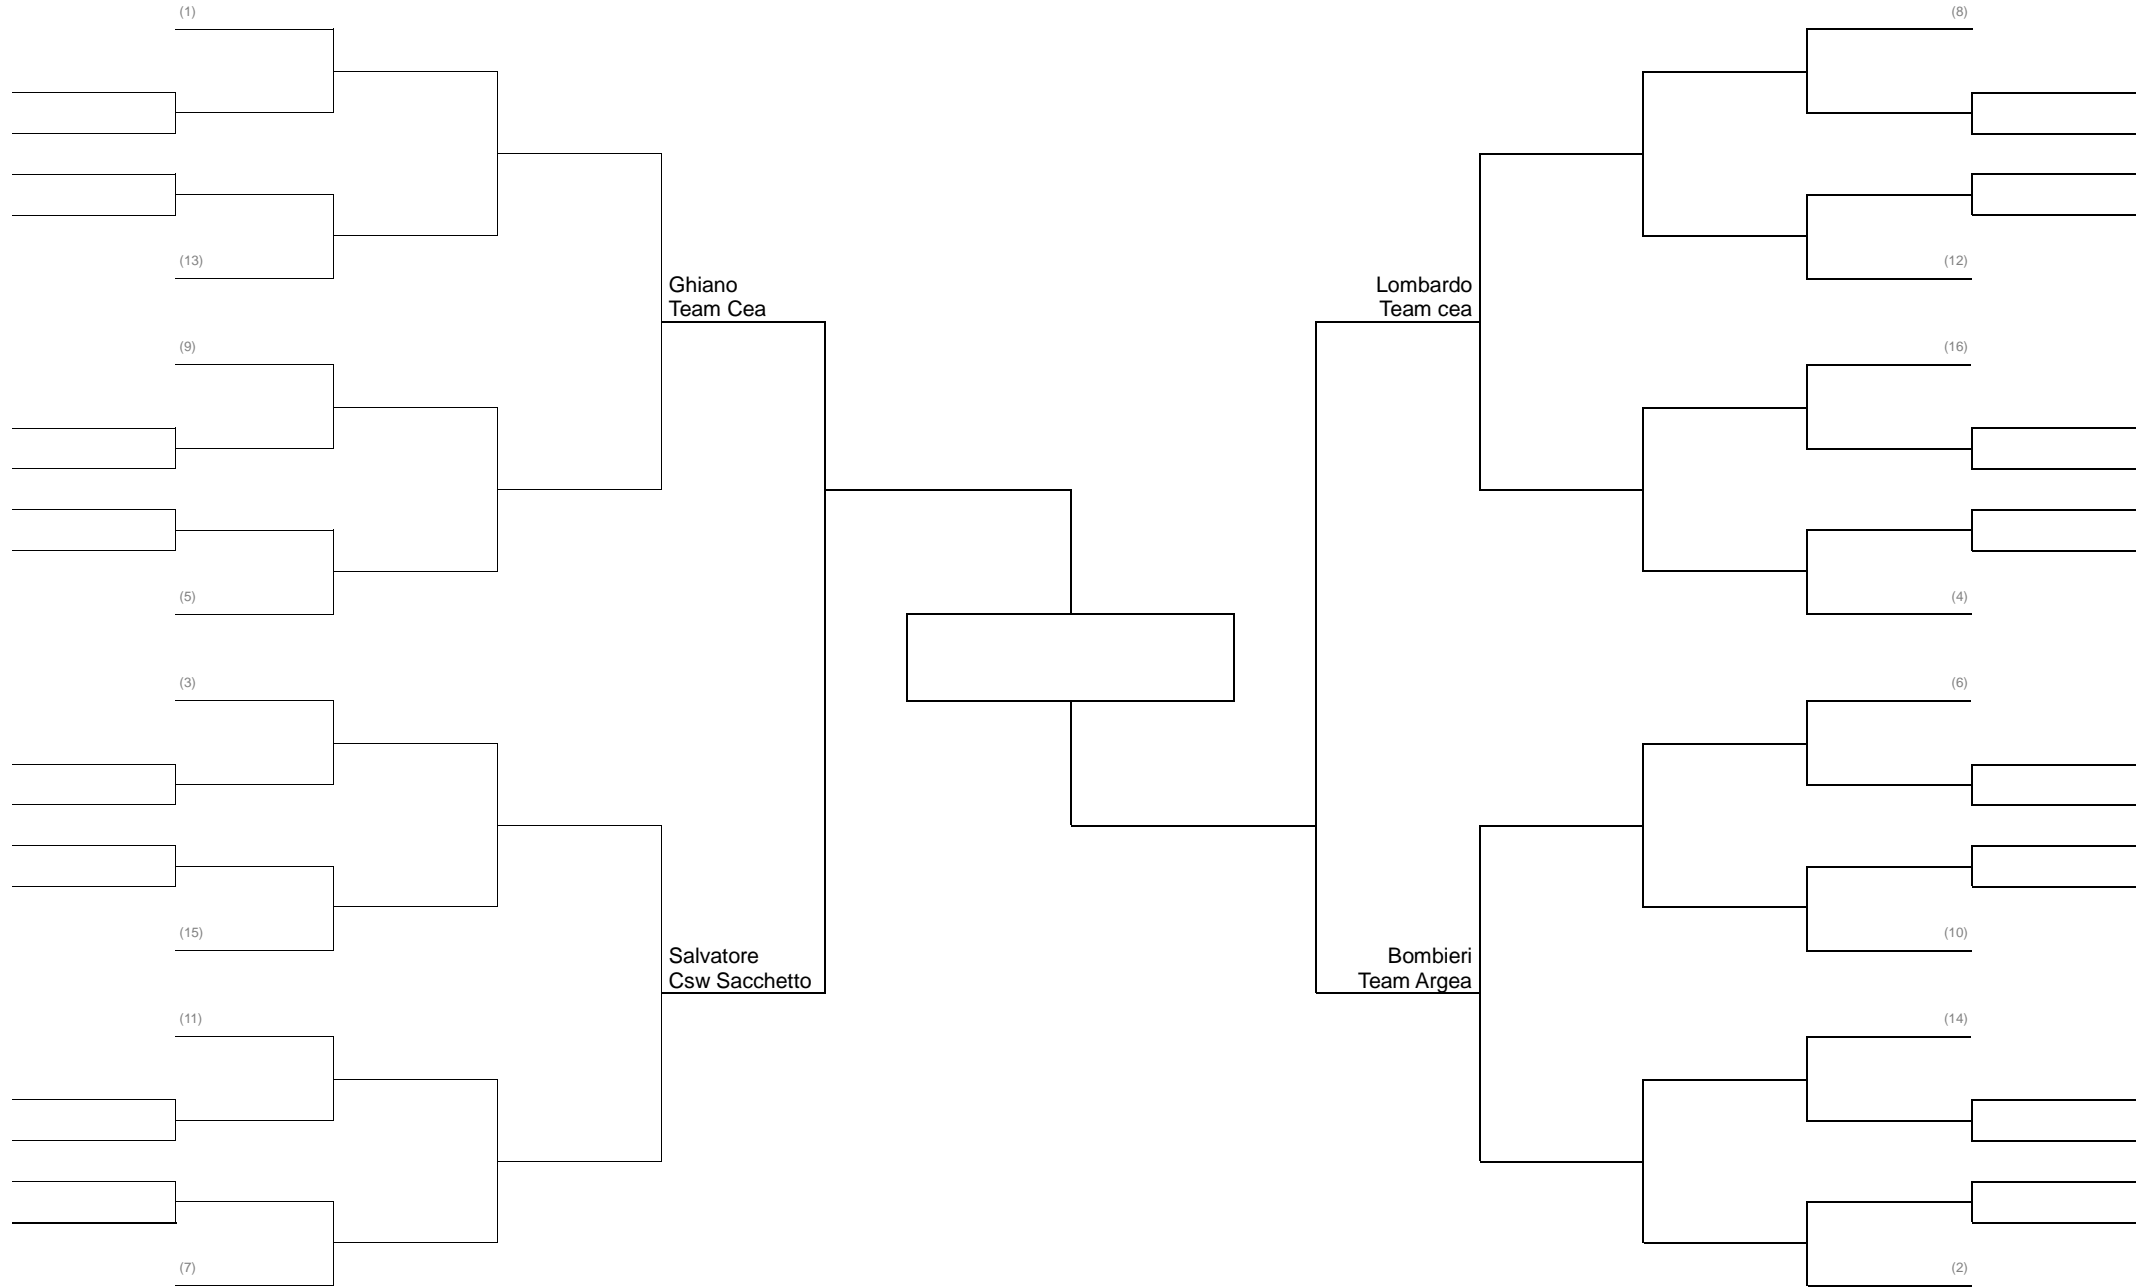

GRAPPLING CLASSE B 77 KG PESI WELTER

GRAPPLING CLASSE B 84 KG PESI MEDI

GRAPPLING FEMMINILE 58 KG PESI MOSCA

GRAPPLING FEMMINILE 70 KG

GRAPPLING CLASSE C-D 62 KG PESI GALLO

GRAPPLING CLASSE C-d 66 KG PESI PIUMA