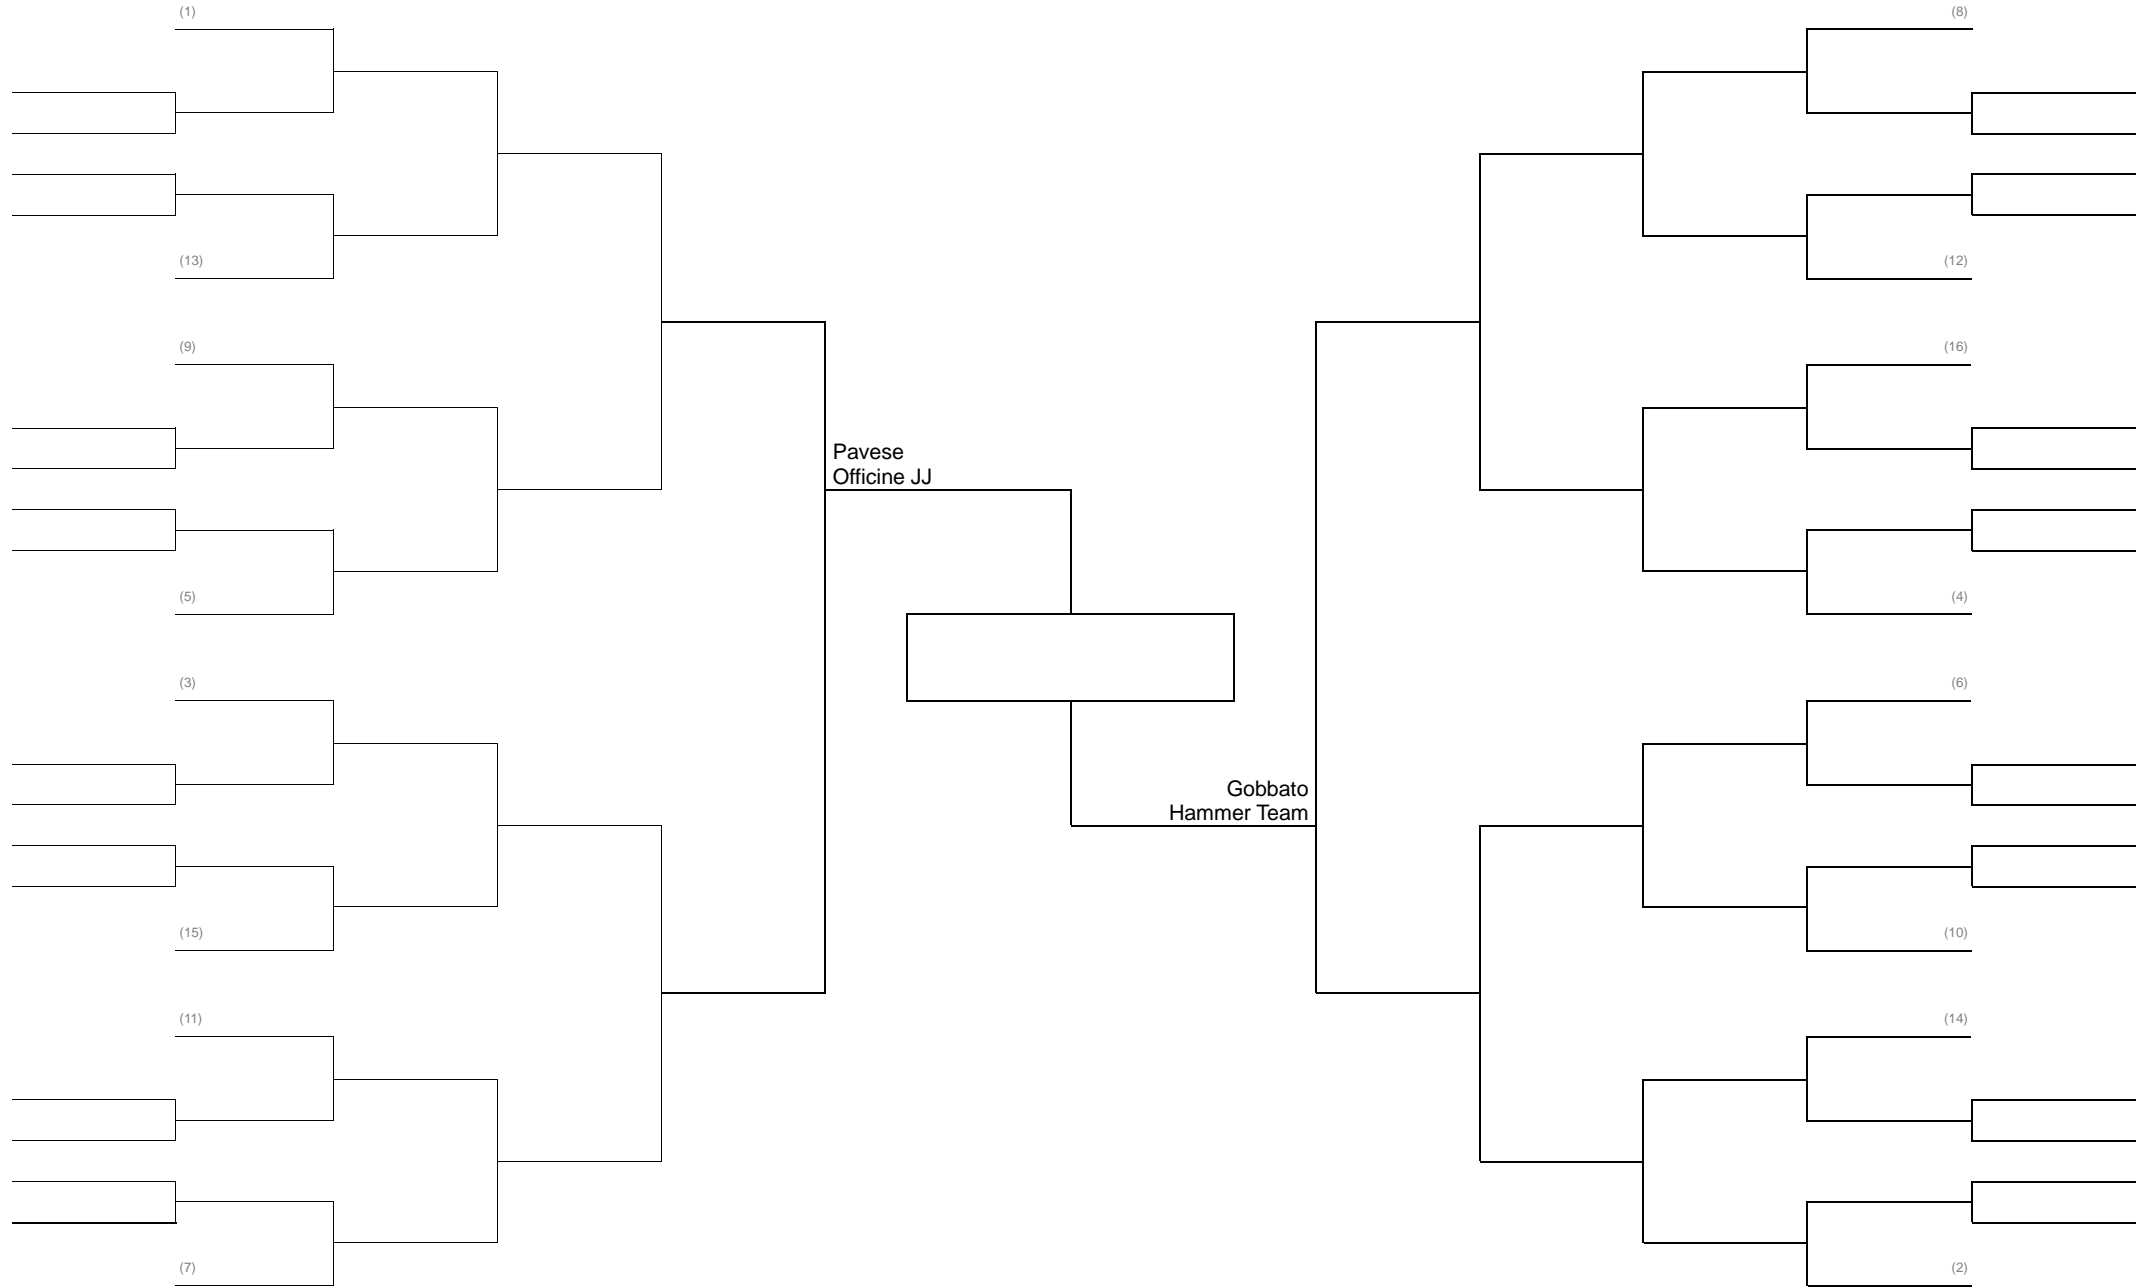

GRAPPLING CLASSE A 77 KG WELTER

GRAPPLING CLASSE A 84/90 KG PESI MEDI/mediomassimi

GRAPPLING CLASSE A 100 KG PESI MASSIMI

GRAPPLING CLASSE B 62 KG PESI GALLO

GRAPPLING CLASSE B 66 KG PESI PIUMA

GRAPPLING CLASSE B 71 KG PESI LEGGERI GIRONE ITALIANA