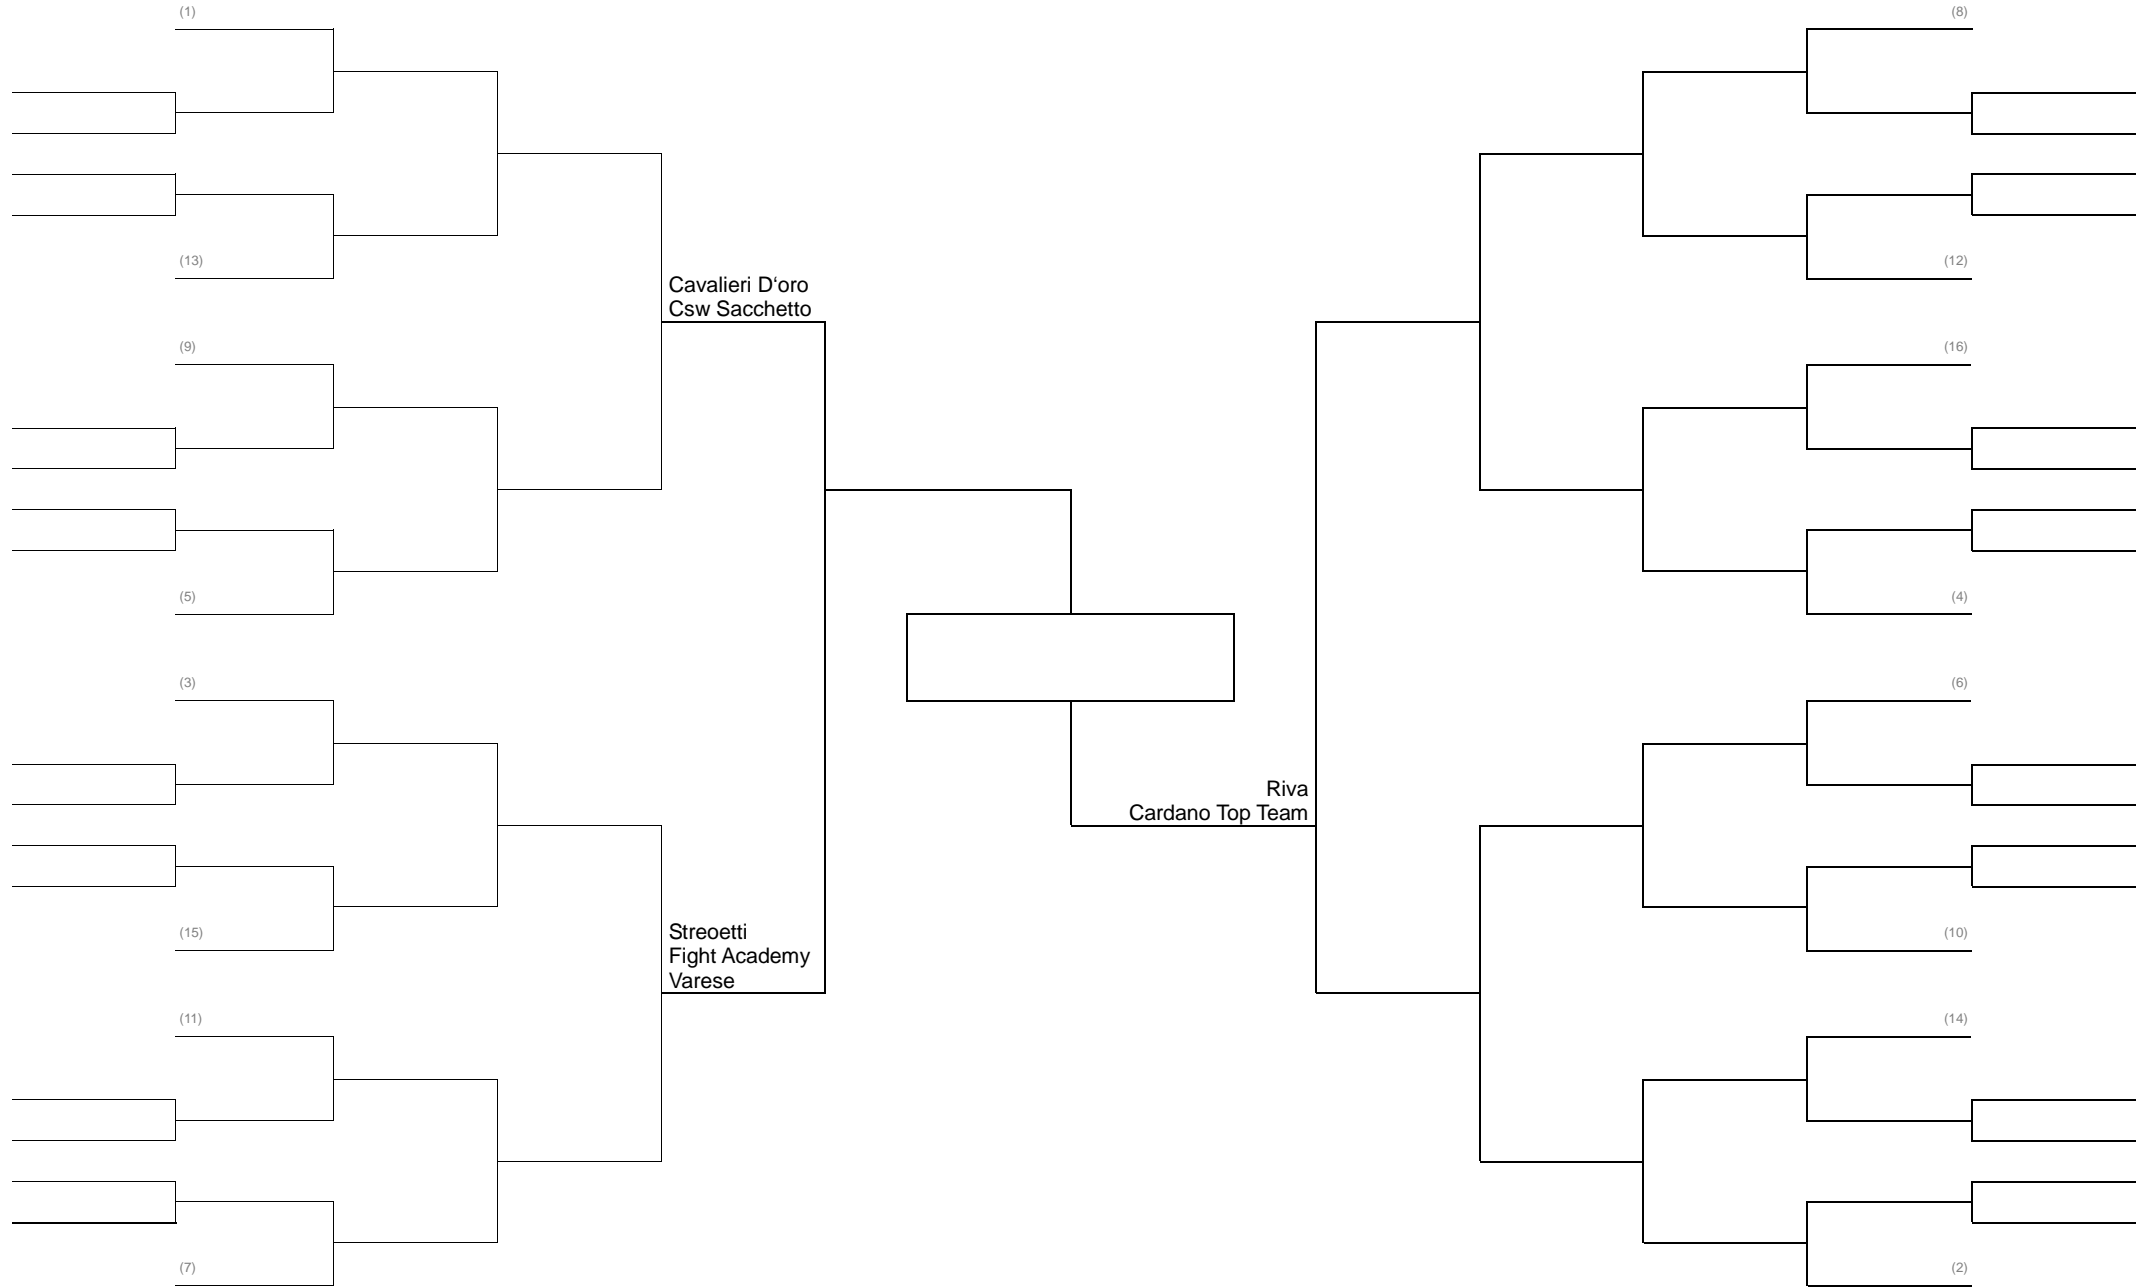

GRAPPLING CLASSE A 77 KG WELTER

GRAPPLING CLASSE A 84/90 KG PESI MEDI/mediomassimi

GRAPPLING CLASSE A 100 KG PESI MASSIMI

GRAPPLING CLASSE B 62 KG PESI GALLO

GRAPPLING CLASSE B 66 KG PESI PIUMA

GRAPPLING CLASSE B 71 KG PESI LEGGERI GIRONE ITALIANA