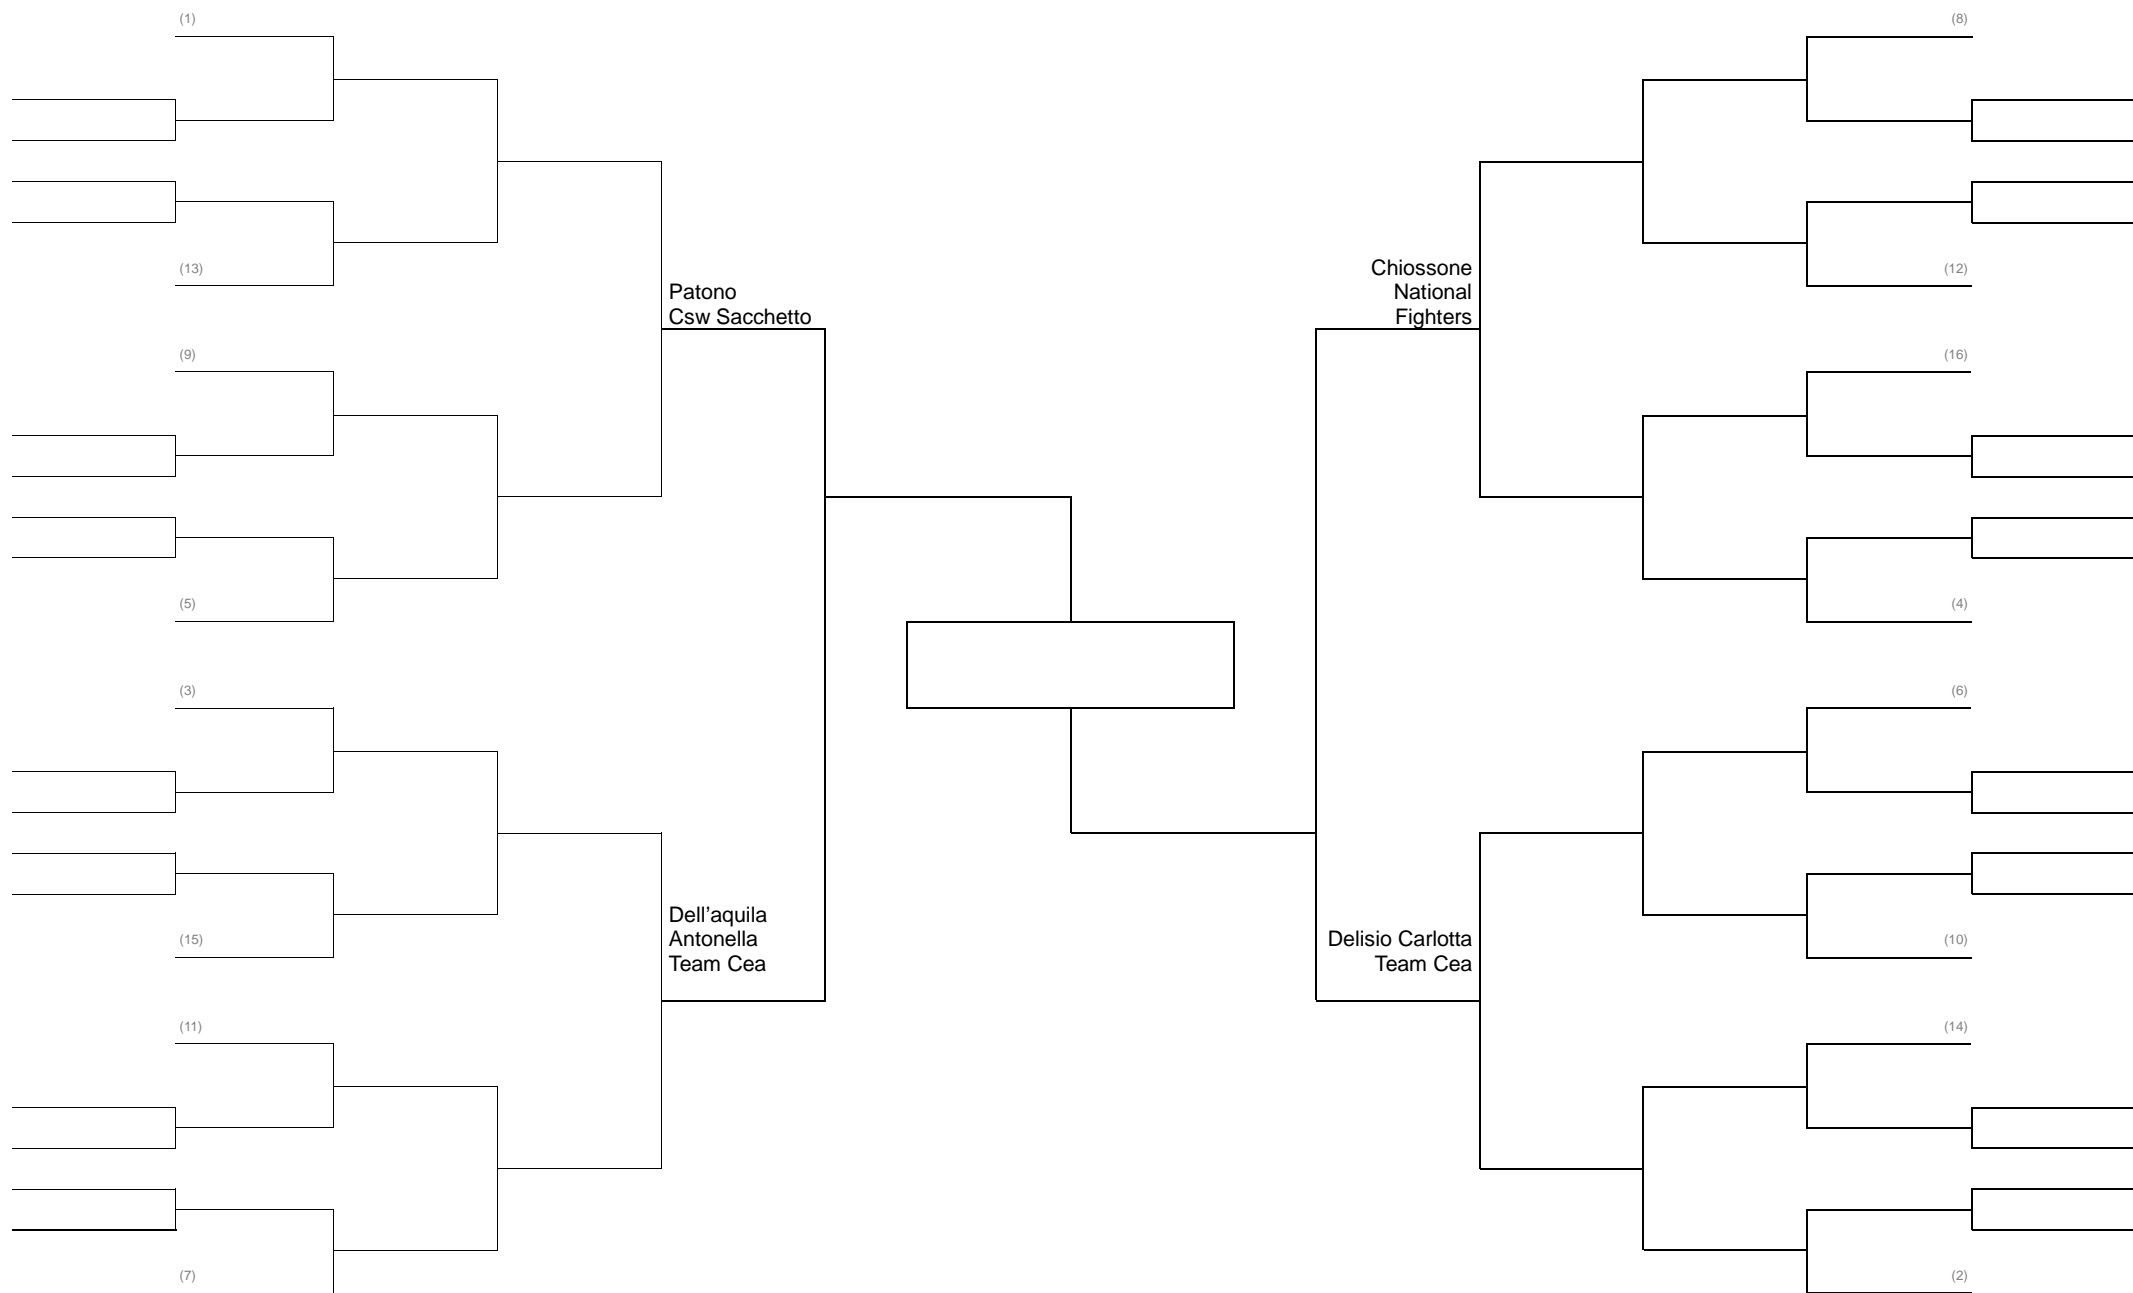

GRAPPLING FEMMINILE 58 KG PESI MOSCA