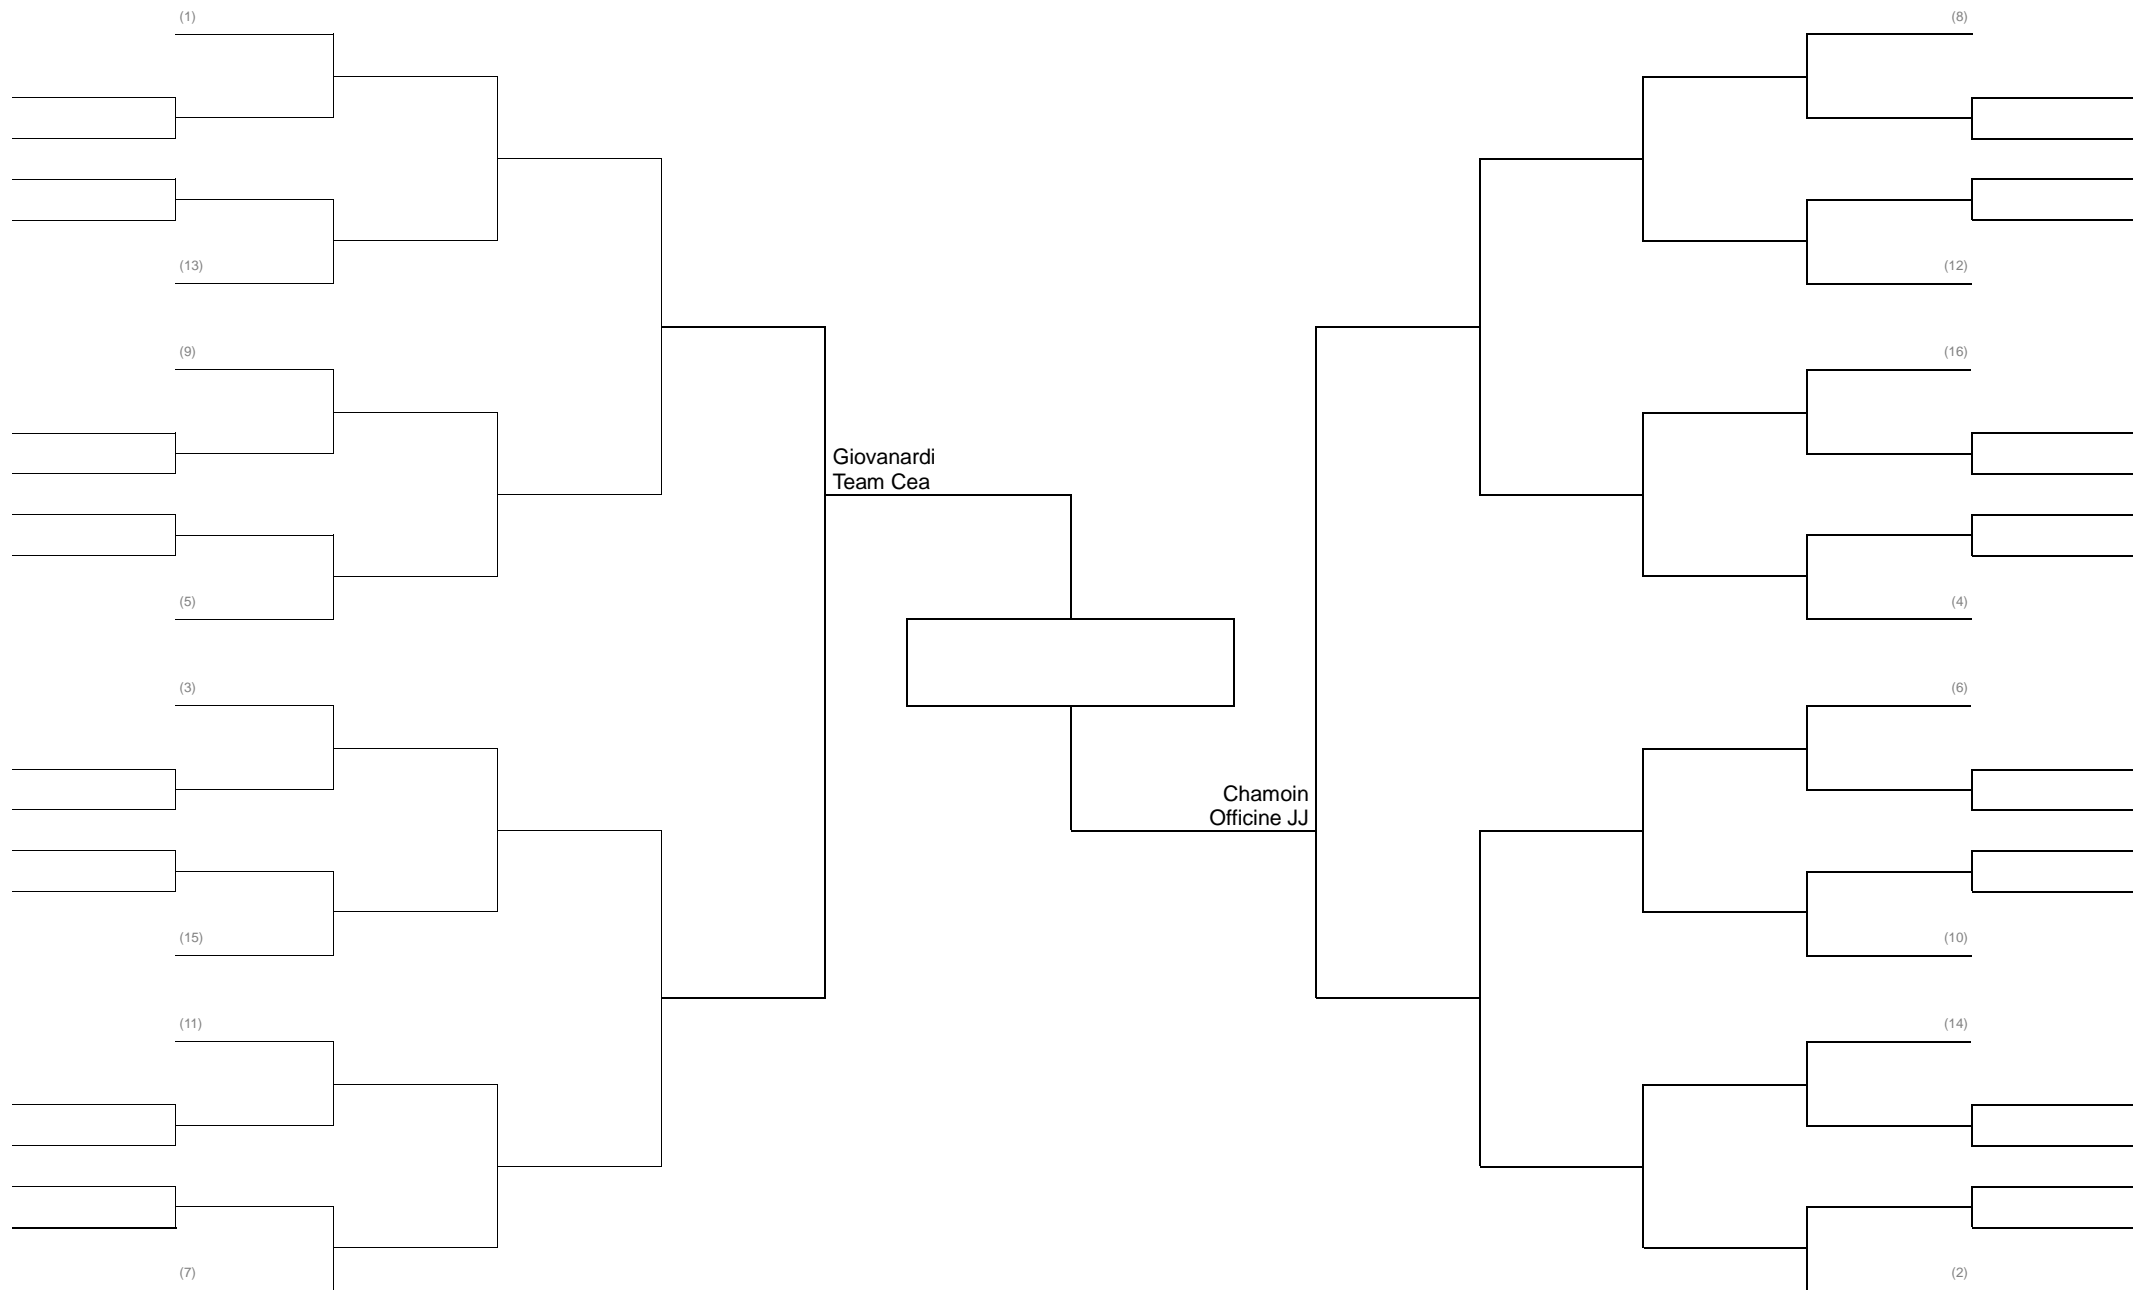

GRAPPLING CLASSE B 77 KG PESI WELTER

GRAPPLING CLASSE B 84 KG PESI MEDI

GRAPPLING FEMMINILE 58 KG PESI MOSCA

GRAPPLING FEMMINILE 70 KG

GRAPPLING CLASSE C-D 62 KG PESI GALLO

GRAPPLING CLASSE C-d 66 KG PESI PIUMA