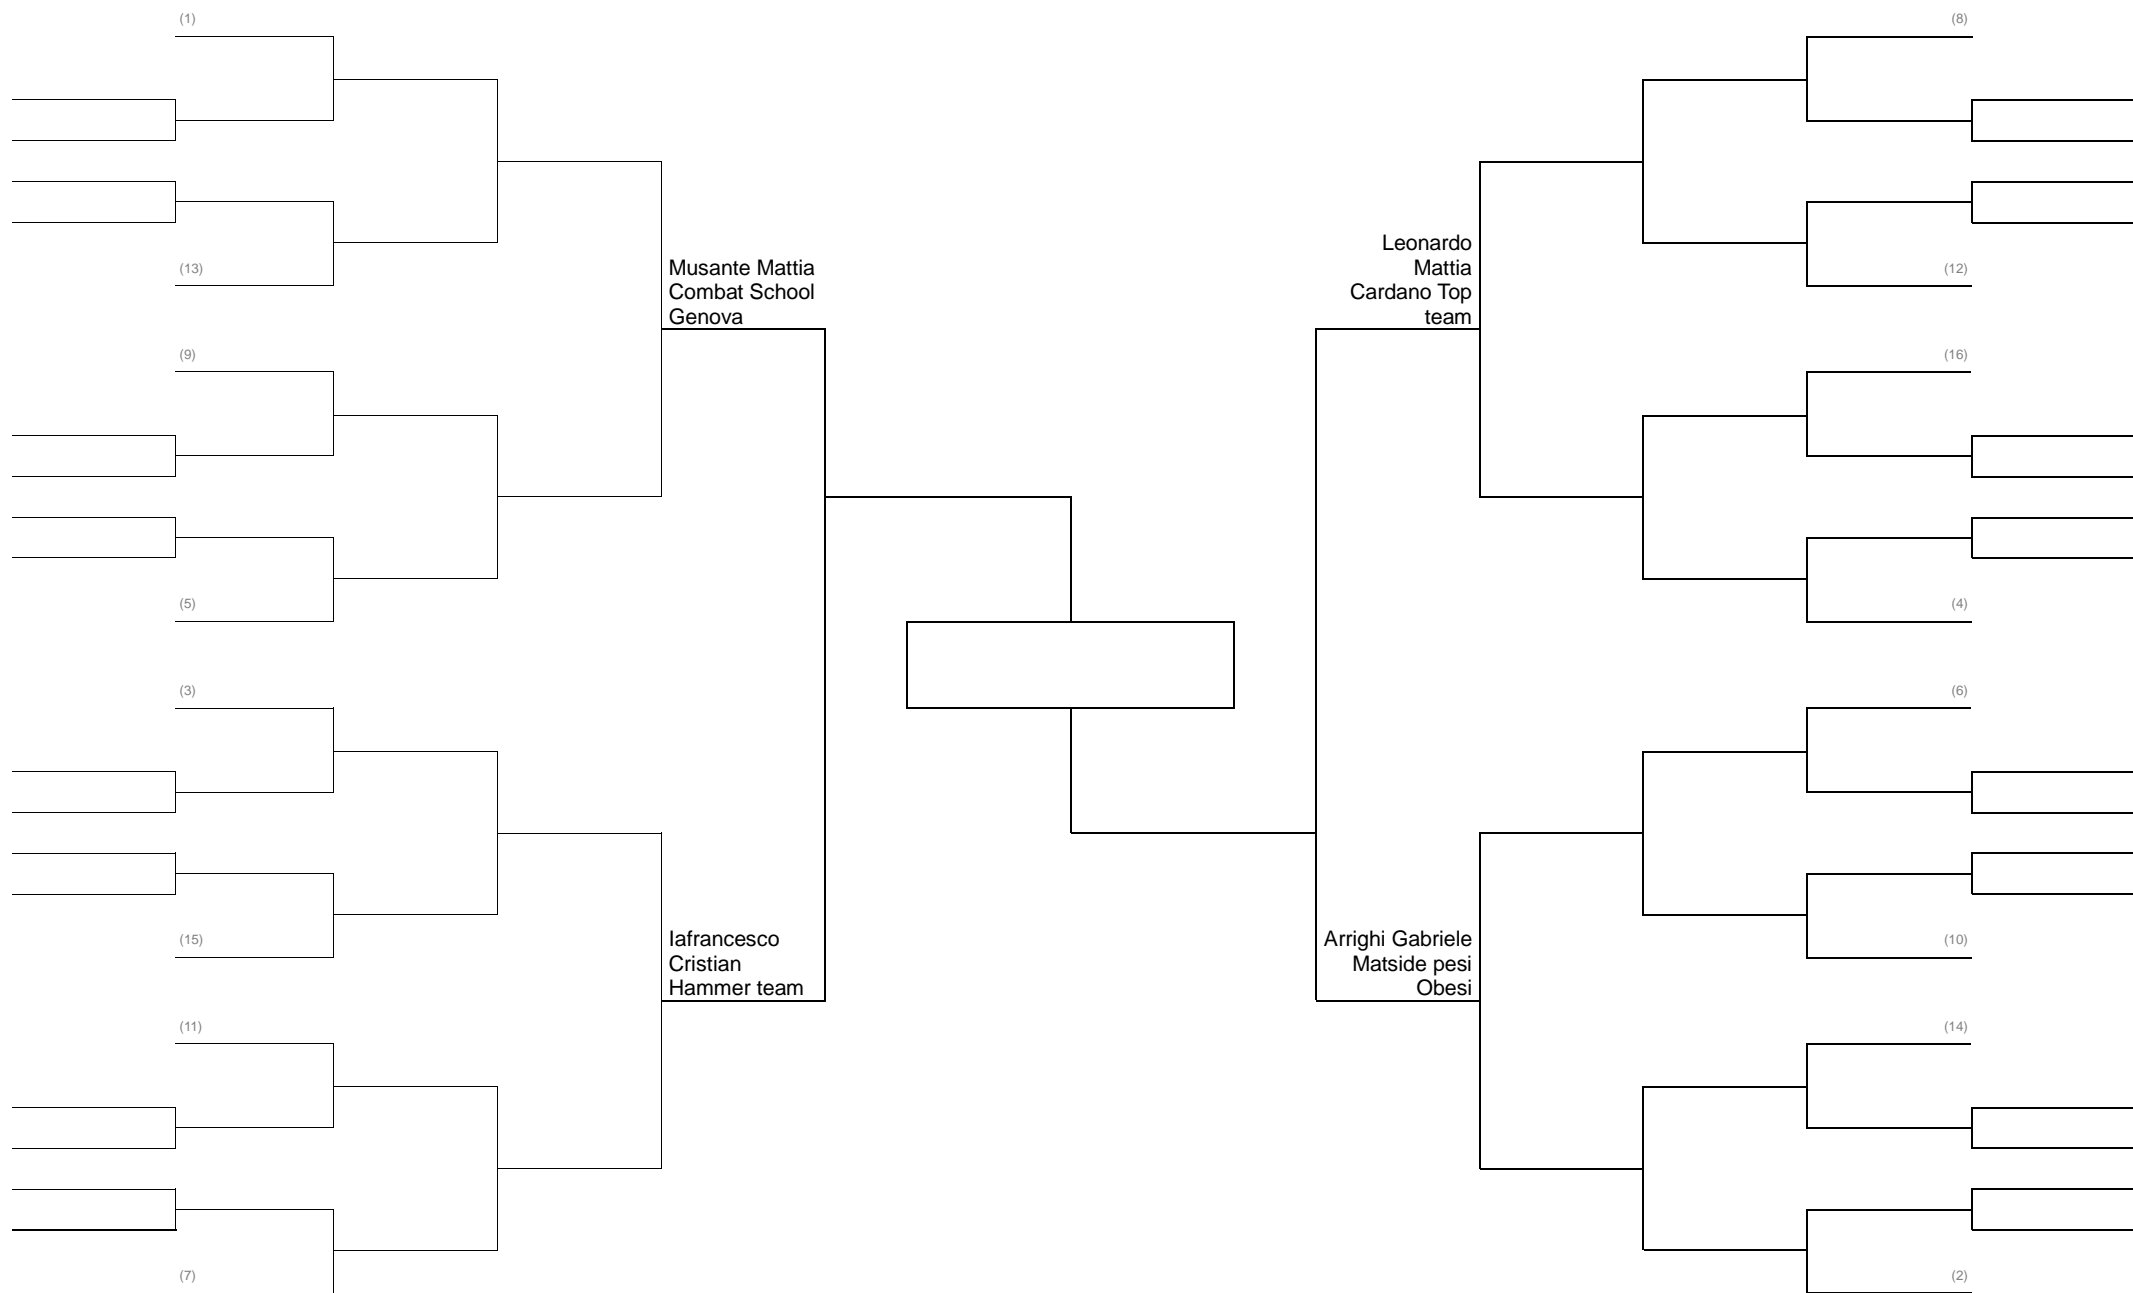

GRAPPLING SERIE CADETTI 76kg Girone Italiana