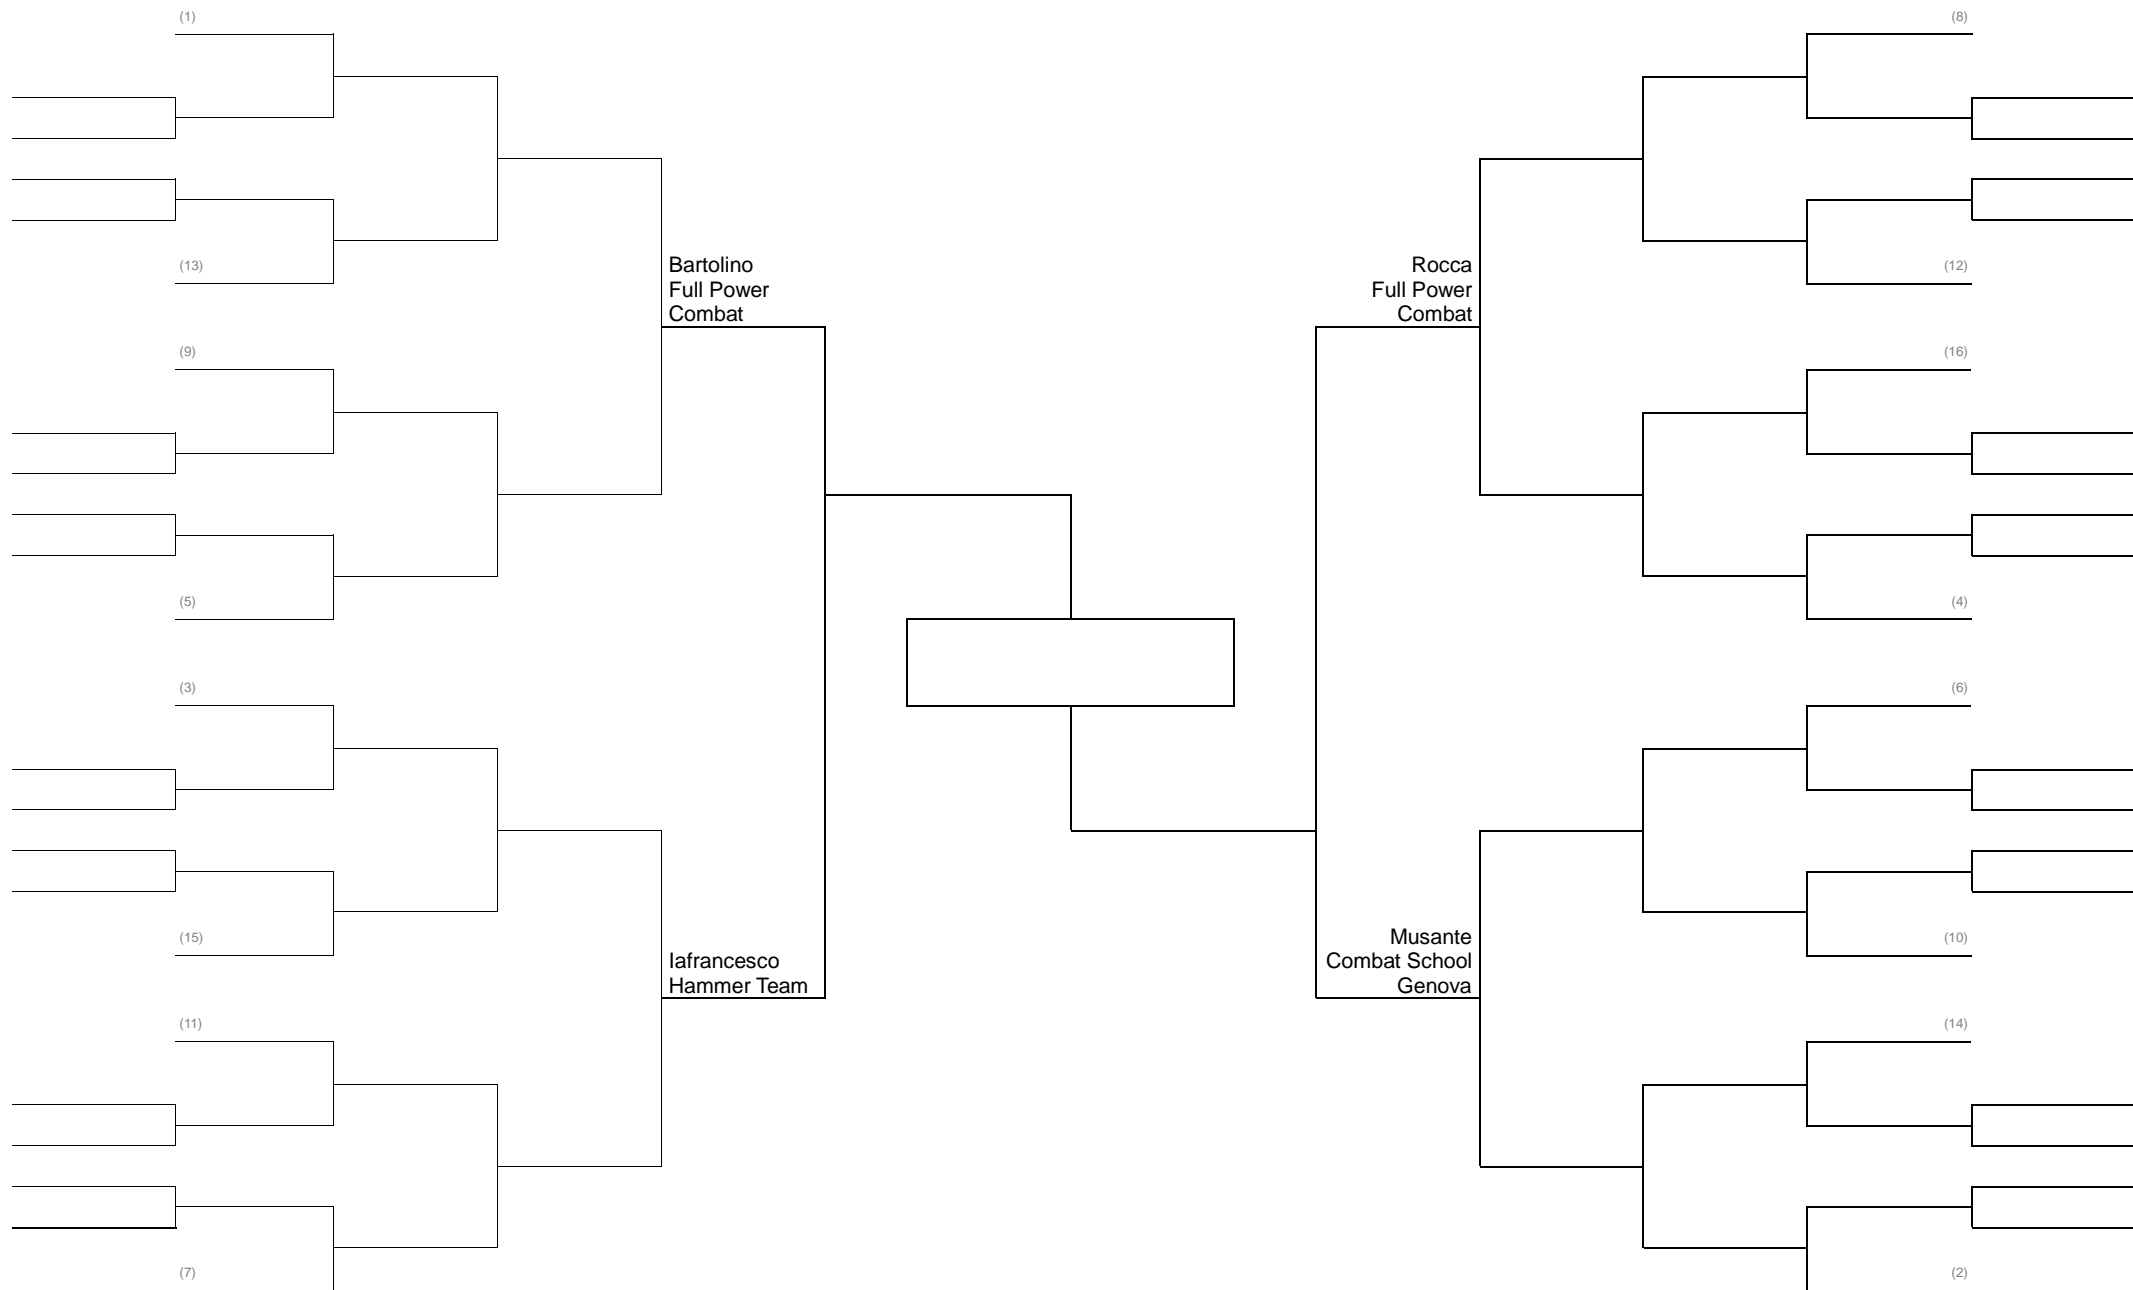

MMA LIGHT 62 KG PESI GALLO – GIRONE ITALIANA

MMA LIGHT 66 KG PESI PIUMA

MMA LIGHT 71 KG PESI LEGGERI

MMA LIGHT 77 KG PESI WELTER

MMA LIGHT 84 KG PESI MEDI

MMA LIGHT 93 KG PESI MASSIMI LEGGERI

MMA LIGHT Femminile Fino 73 kg

MMA LIGHT FEMMINILE FINO A 57 KG (pesi Mosca) Girone Italiana

MMA LIGHT JUNIORS FINO A 61 kg CASCO GROSSO

MMA LIGHT CADETTI FINO A 76 kg CASCO GROSSO

GRAPPLING CLASSE A 71 KG PESI LEGGERI Girone Italiana