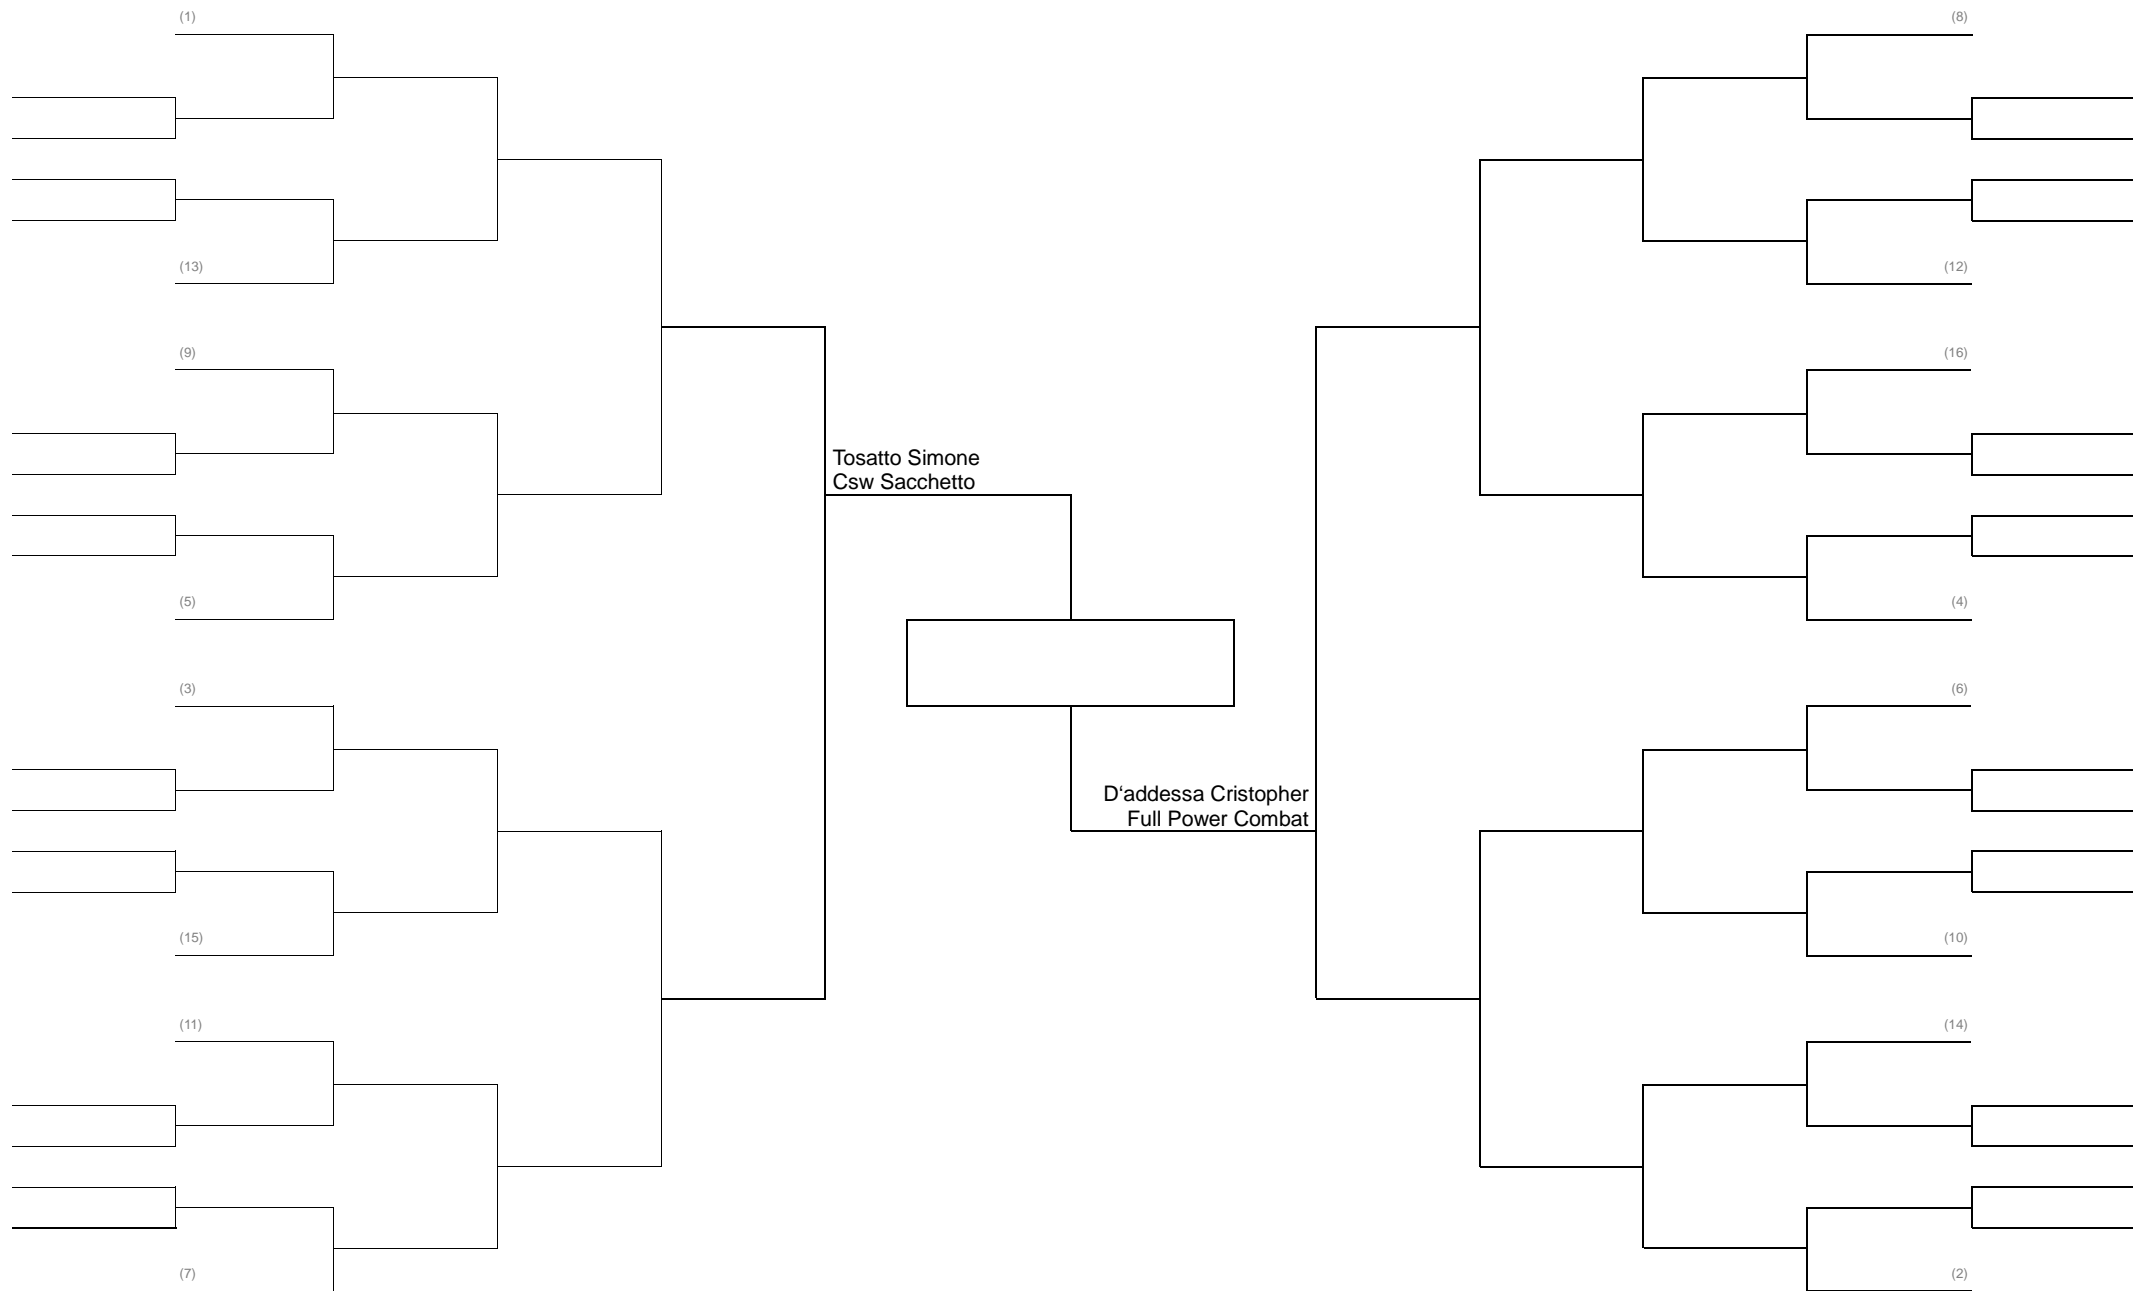

GRAPPLING CLASSE A 100 KG PESI MASSIMI