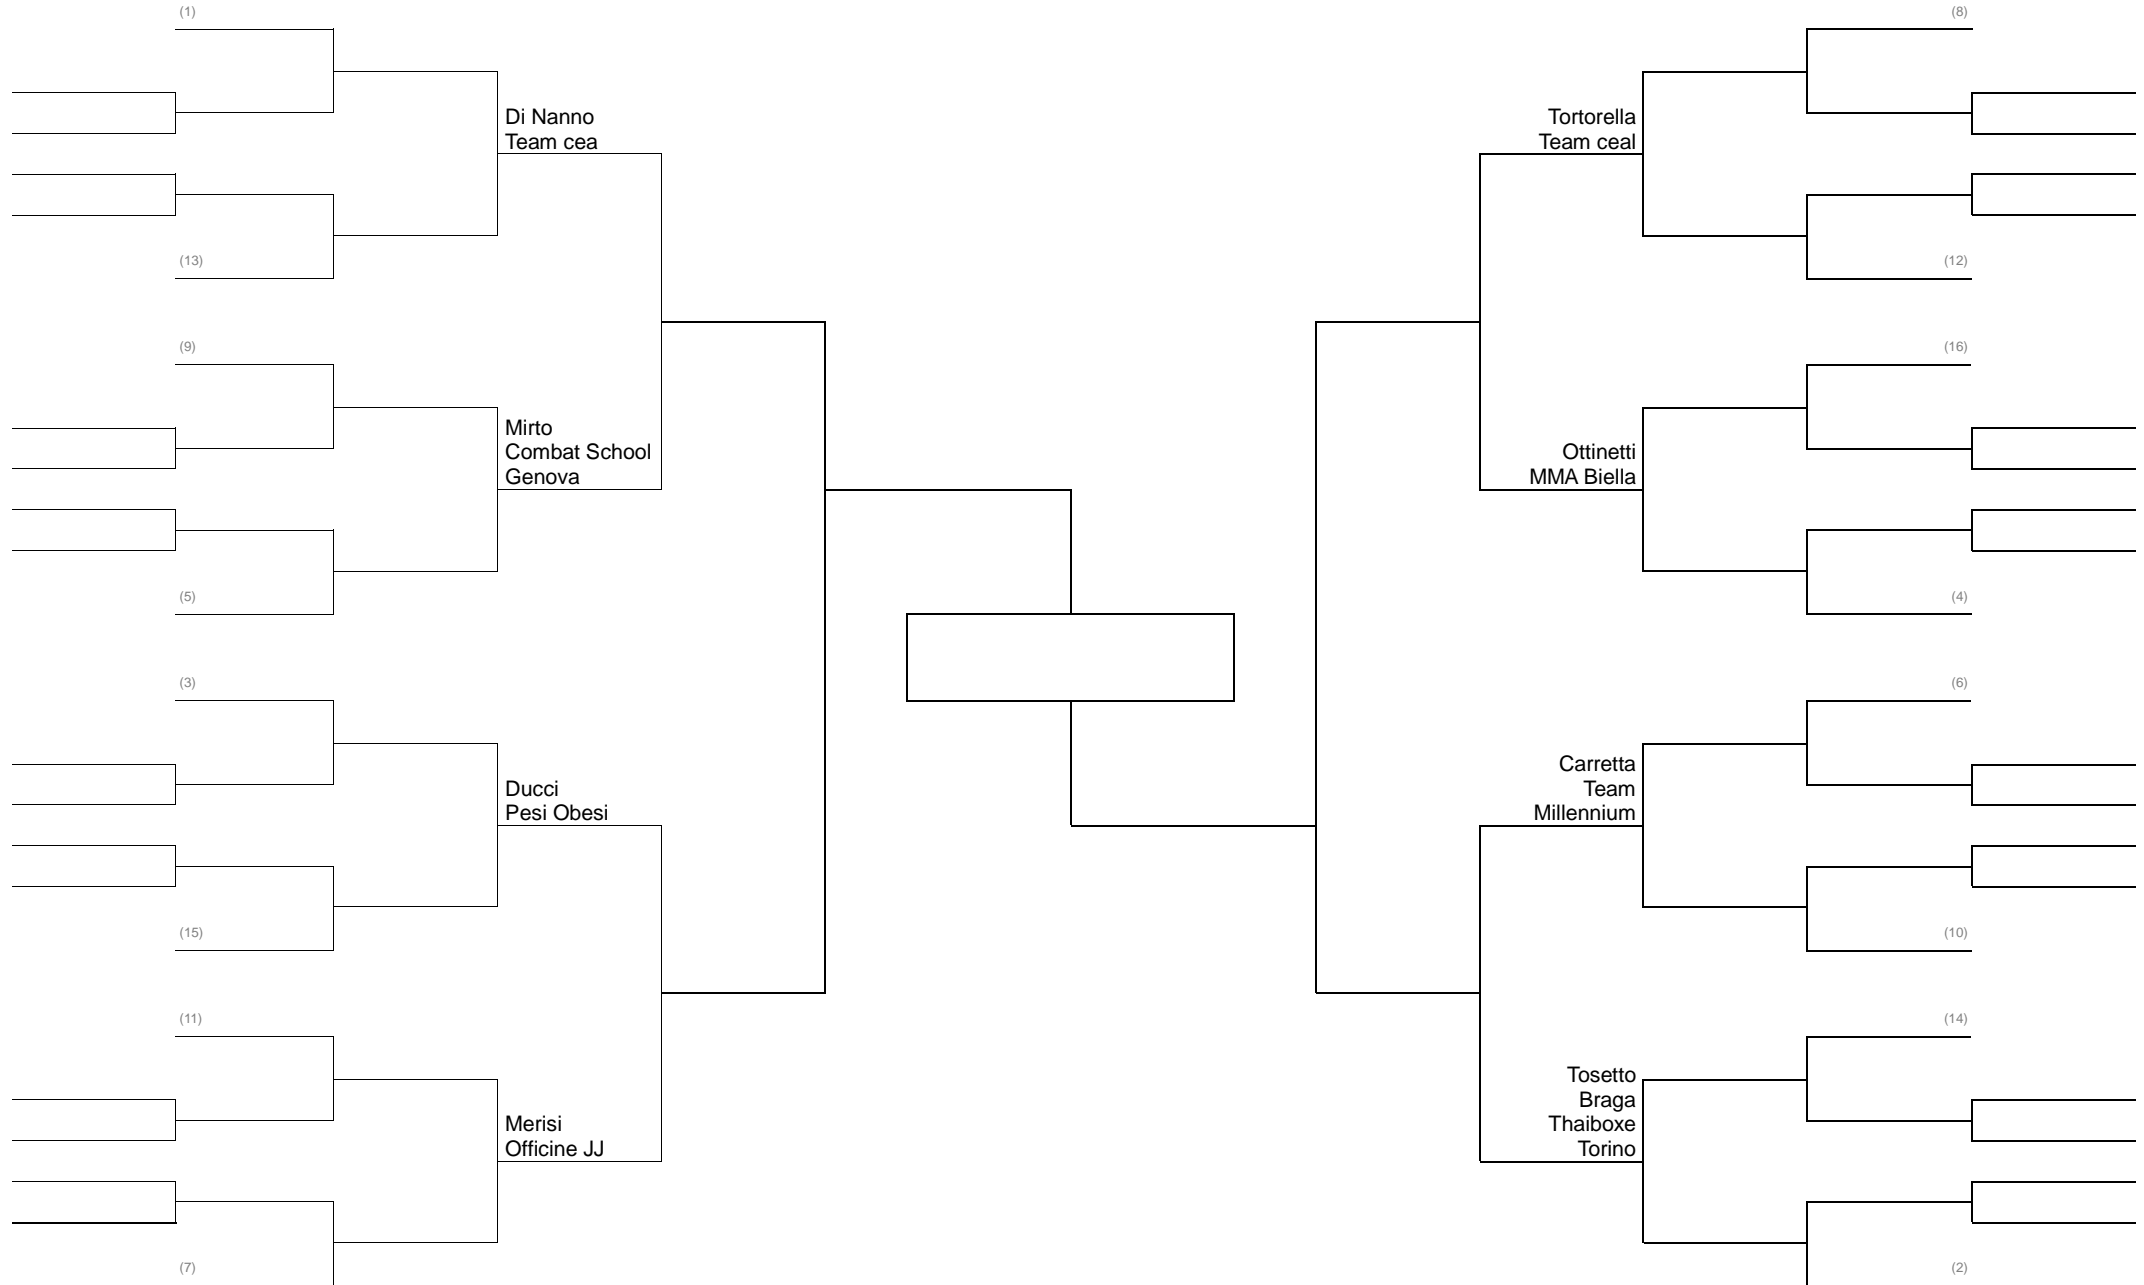

GRAPPLING CLASSE C-d 84 KG PESI MEDI