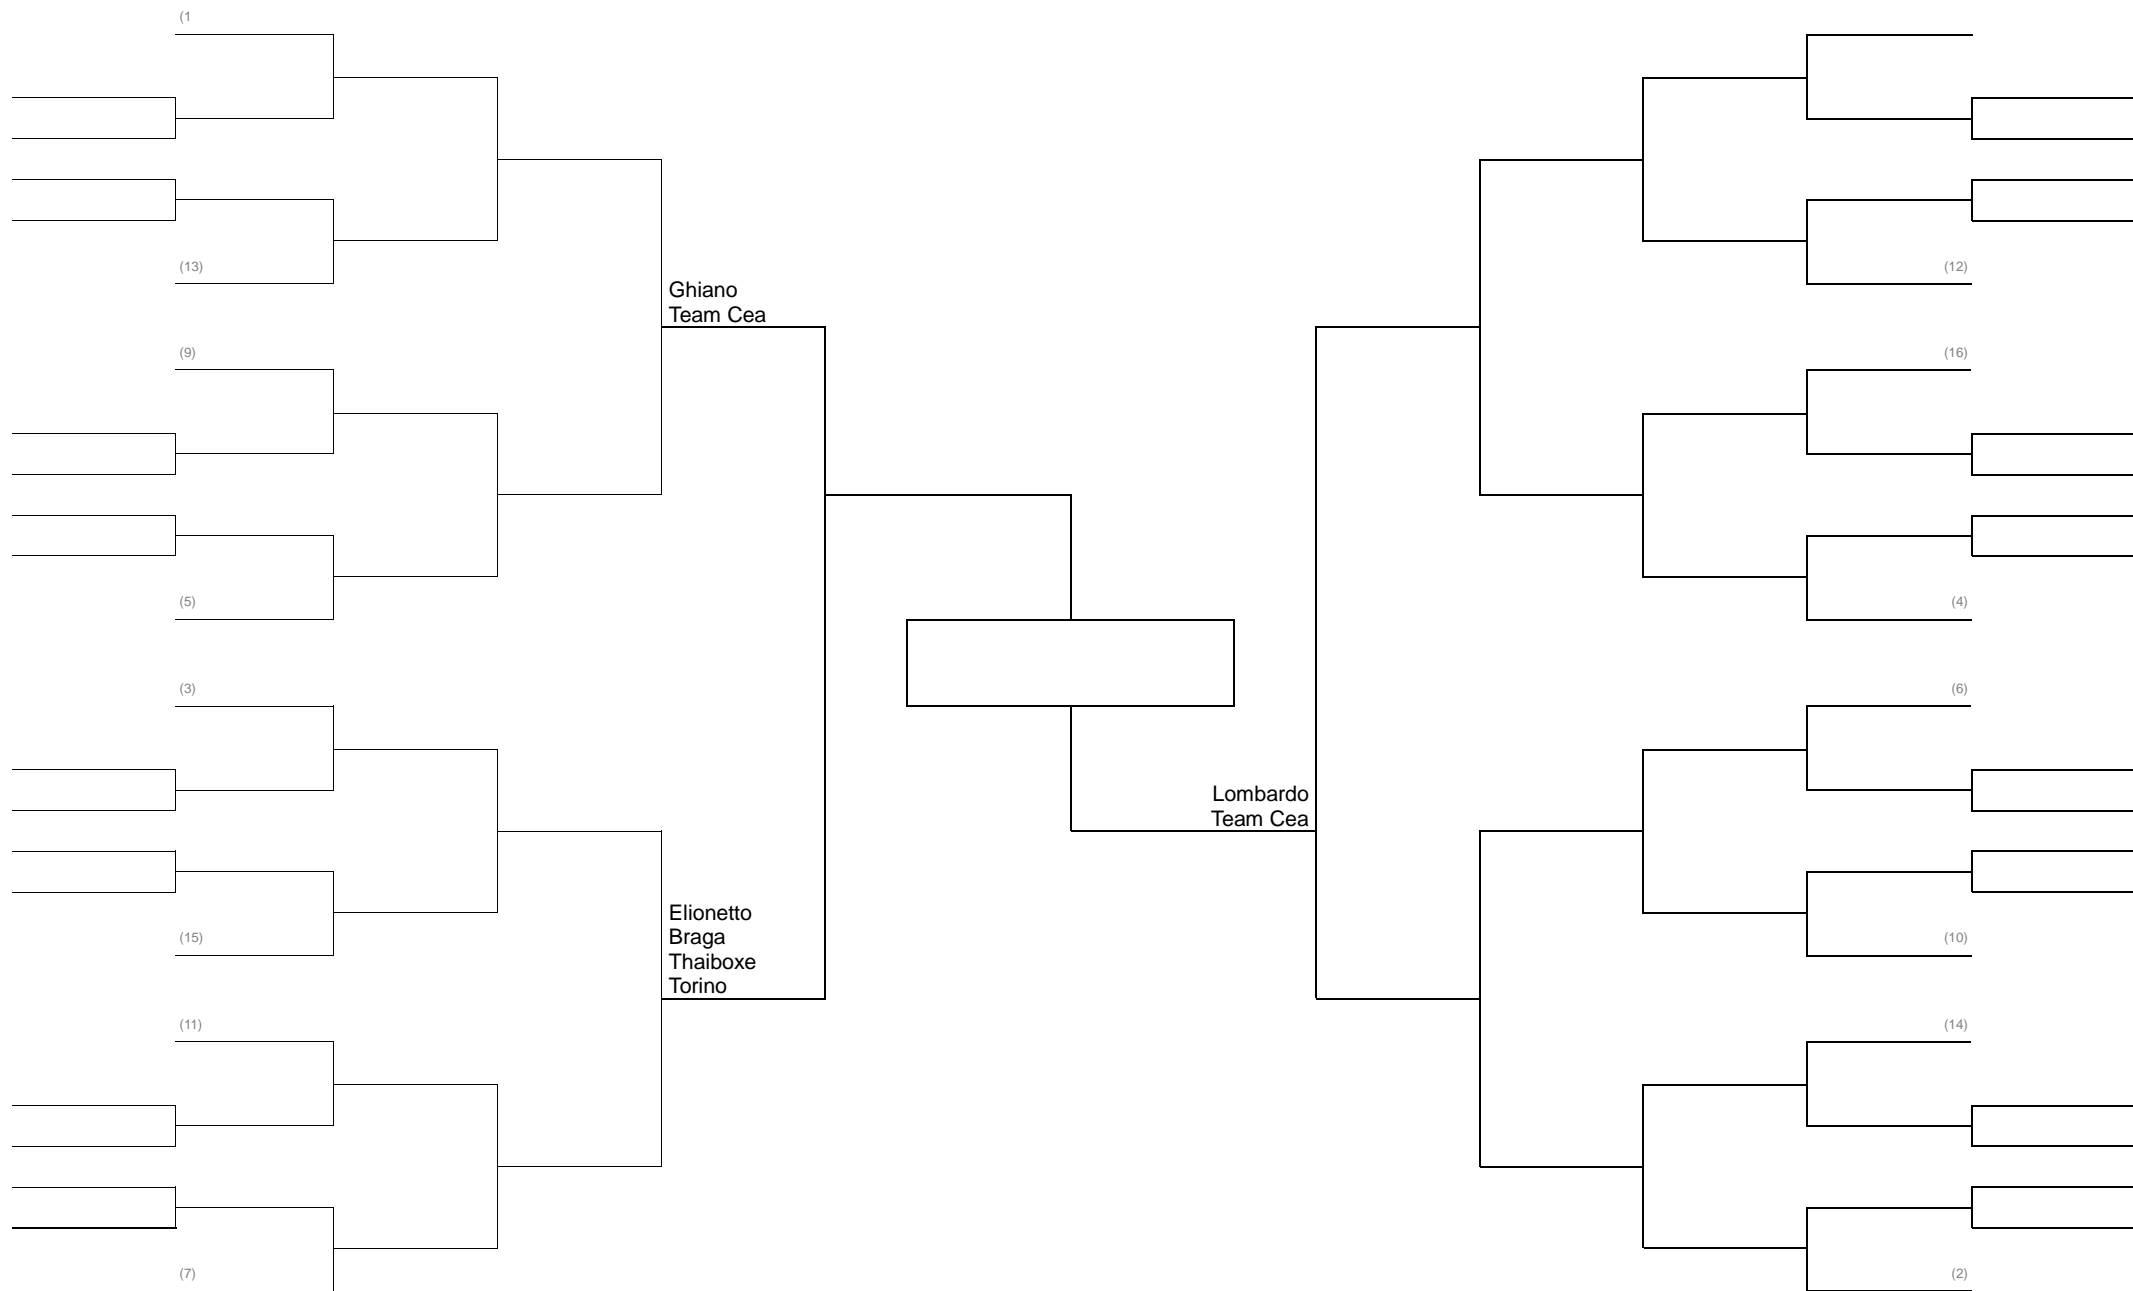

MMA LIGHT 62 KG PESI GALLO – GIRONE ITALIANA

MMA LIGHT 66 KG PESI PIUMA

MMA LIGHT 71 KG PESI LEGGERI

MMA LIGHT 77 KG PESI WELTER

MMA LIGHT 84 KG PESI MEDI

MMA LIGHT 93 KG PESI MASSIMI LEGGERI

MMA LIGHT Femminile Fino 73 kg

MMA LIGHT FEMMINILE FINO A 57 KG (pesi Mosca) Girone Italiana

MMA LIGHT JUNIORS FINO A 61 kg CASCO GROSSO

MMA LIGHT CADETTI FINO A 76 kg CASCO GROSSO

GRAPPLING CLASSE A 71 KG PESI LEGGERI Girone Italiana