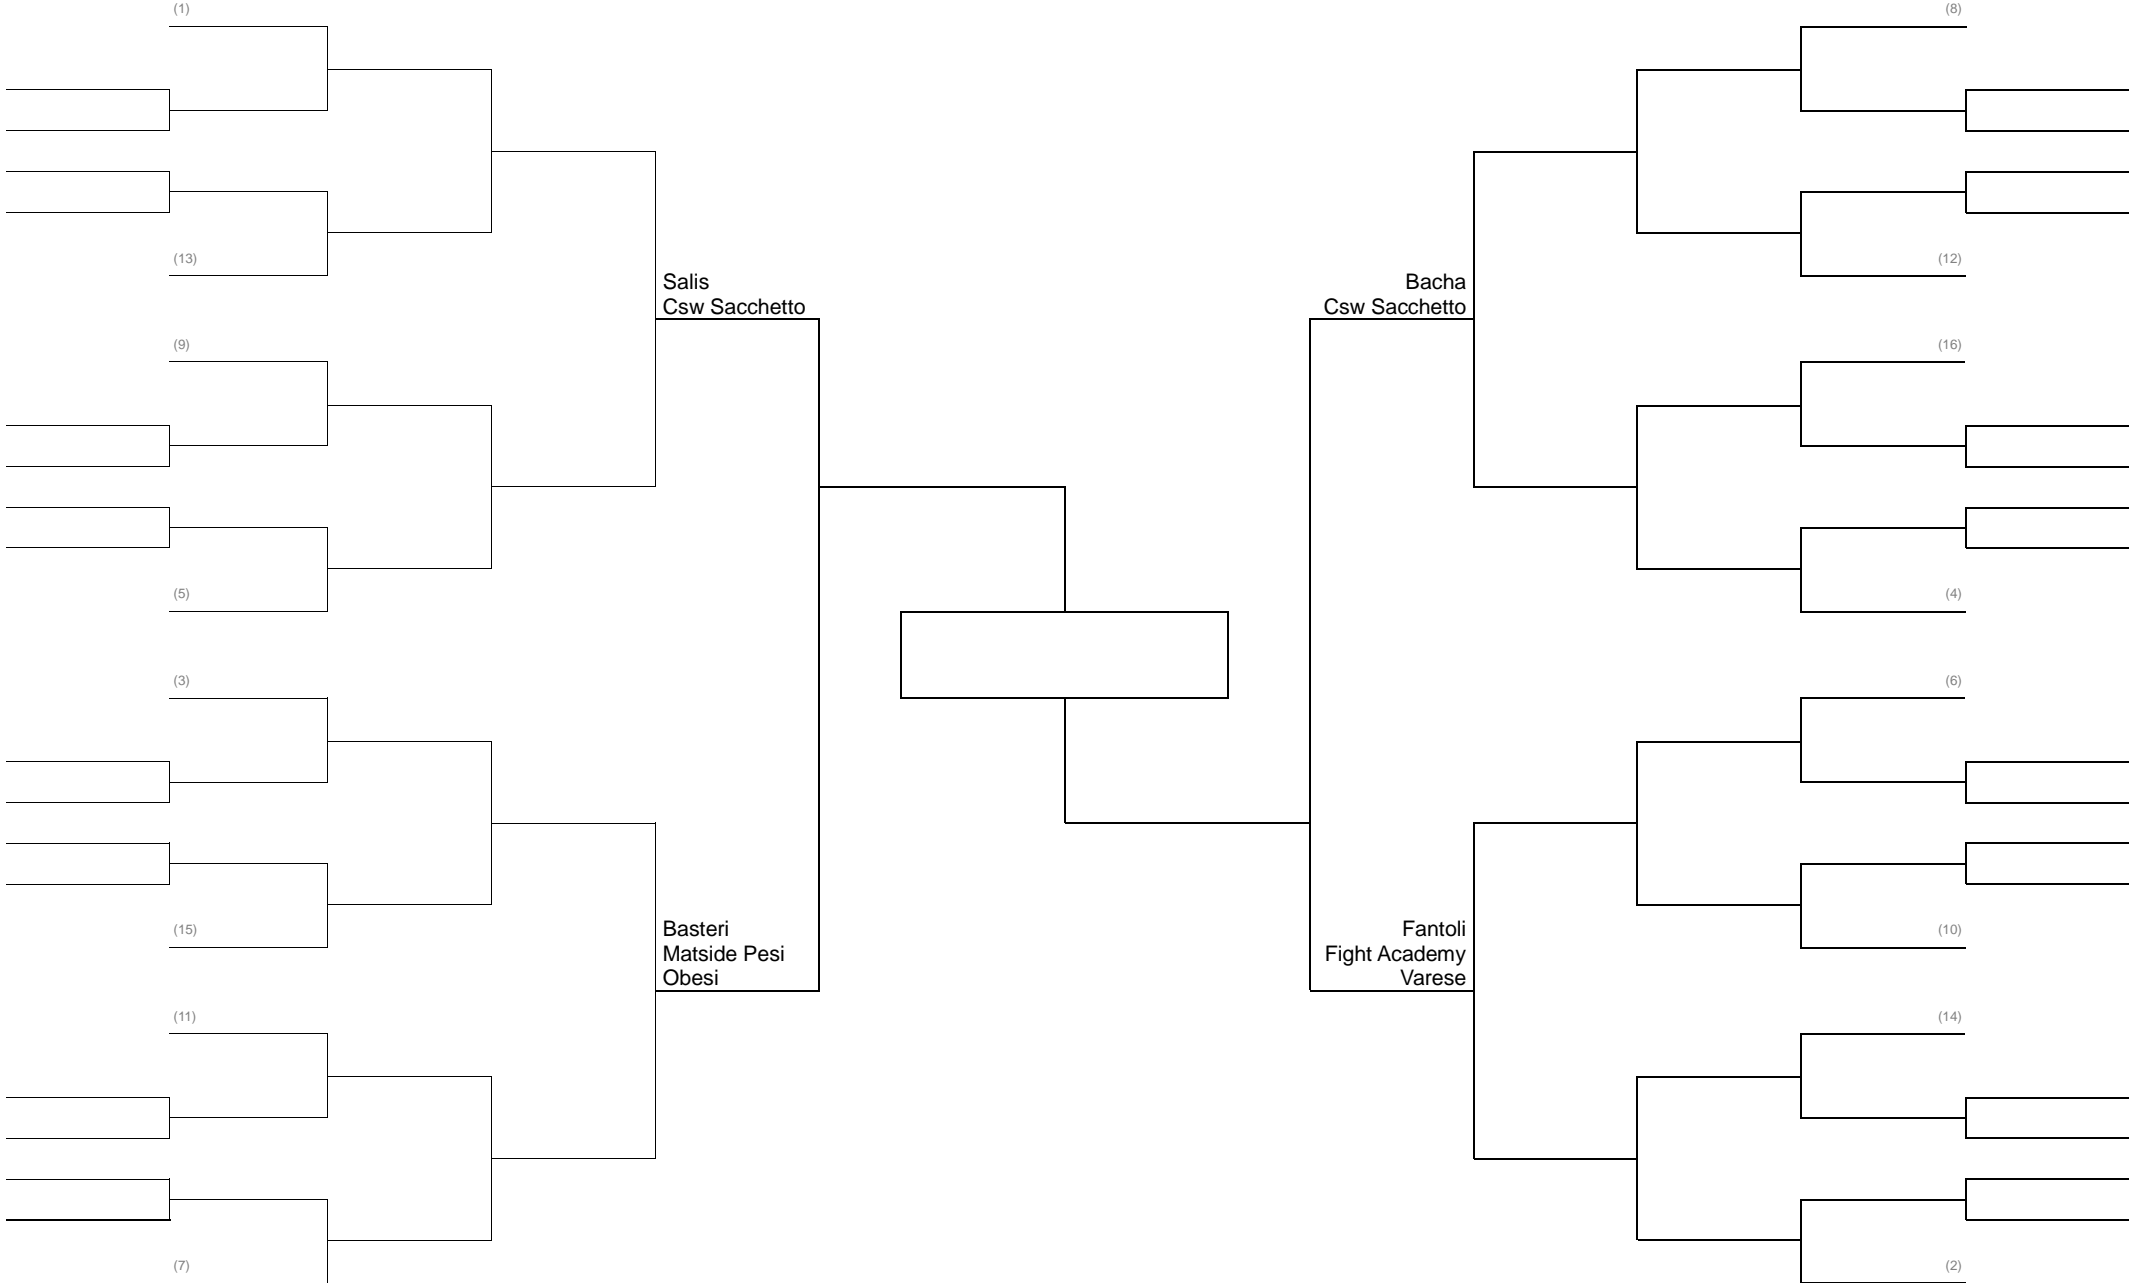

GRAPPLING CLASSE B 84 KG PESI MEDI