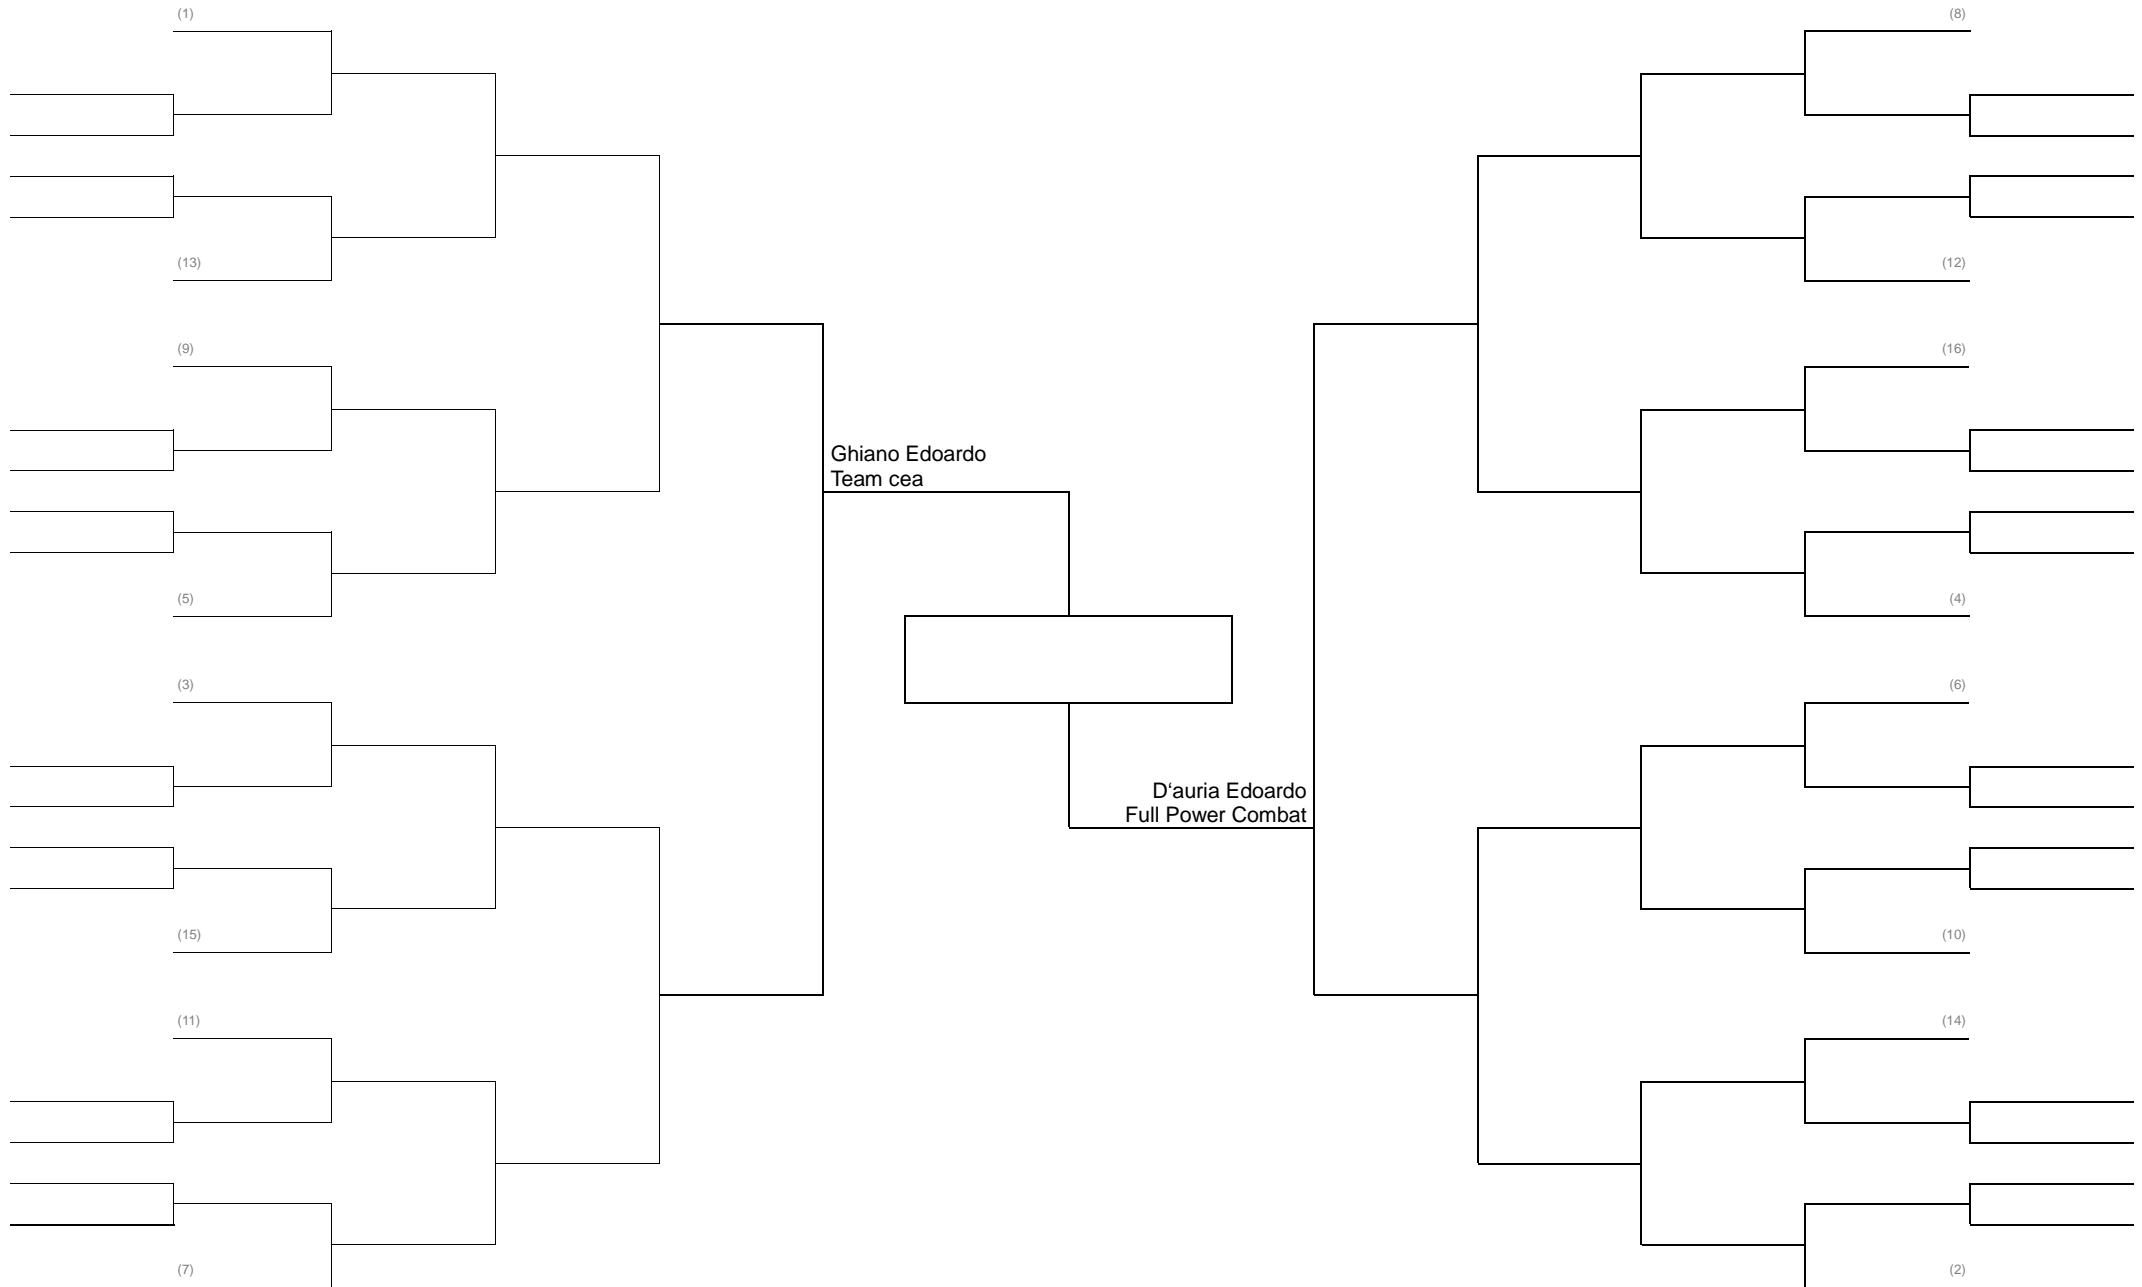

MMA LIGHT 62 KG PESI GALLO – GIRONE ITALIANA

MMA LIGHT 66 KG PESI PIUMA

MMA LIGHT 71 KG PESI LEGGERI

MMA LIGHT 77 KG PESI WELTER

MMA LIGHT 84 KG PESI MEDI

MMA LIGHT 93 KG PESI MASSIMI LEGGERI

MMA LIGHT Femminile Fino 73 kg

MMA LIGHT FEMMINILE FINO A 57 KG (pesi Mosca) Girone Italiana

MMA LIGHT JUNIORS FINO A 61 kg CASCO GROSSO

MMA LIGHT CADETTI FINO A 76 kg CASCO GROSSO

GRAPPLING CLASSE A 71 KG PESI LEGGERI Girone Italiana