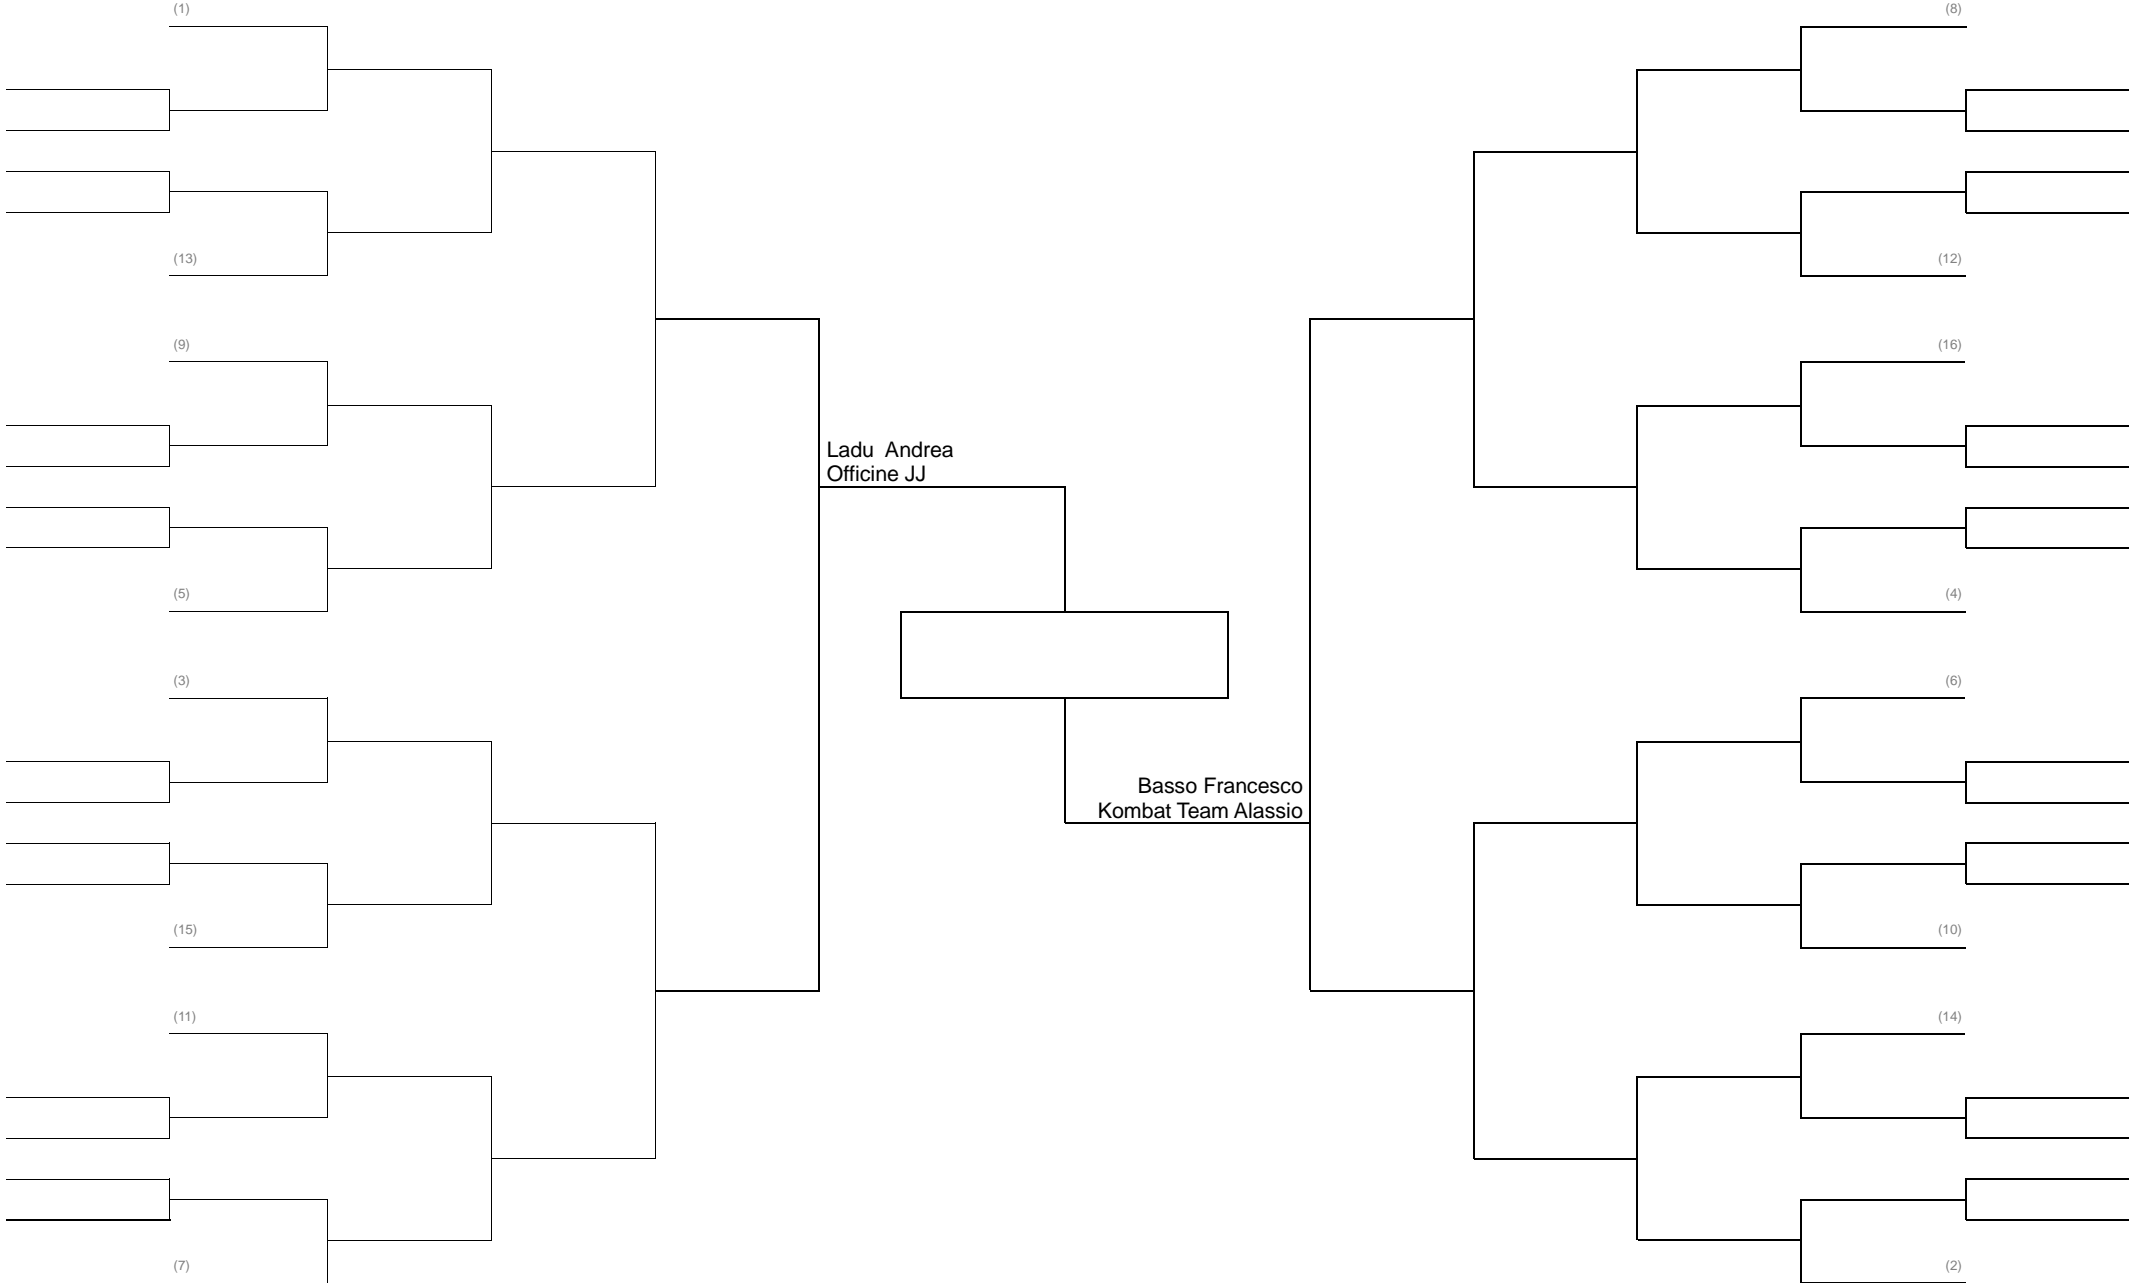

GRAPPLING CLASSE A 77 KG WELTER