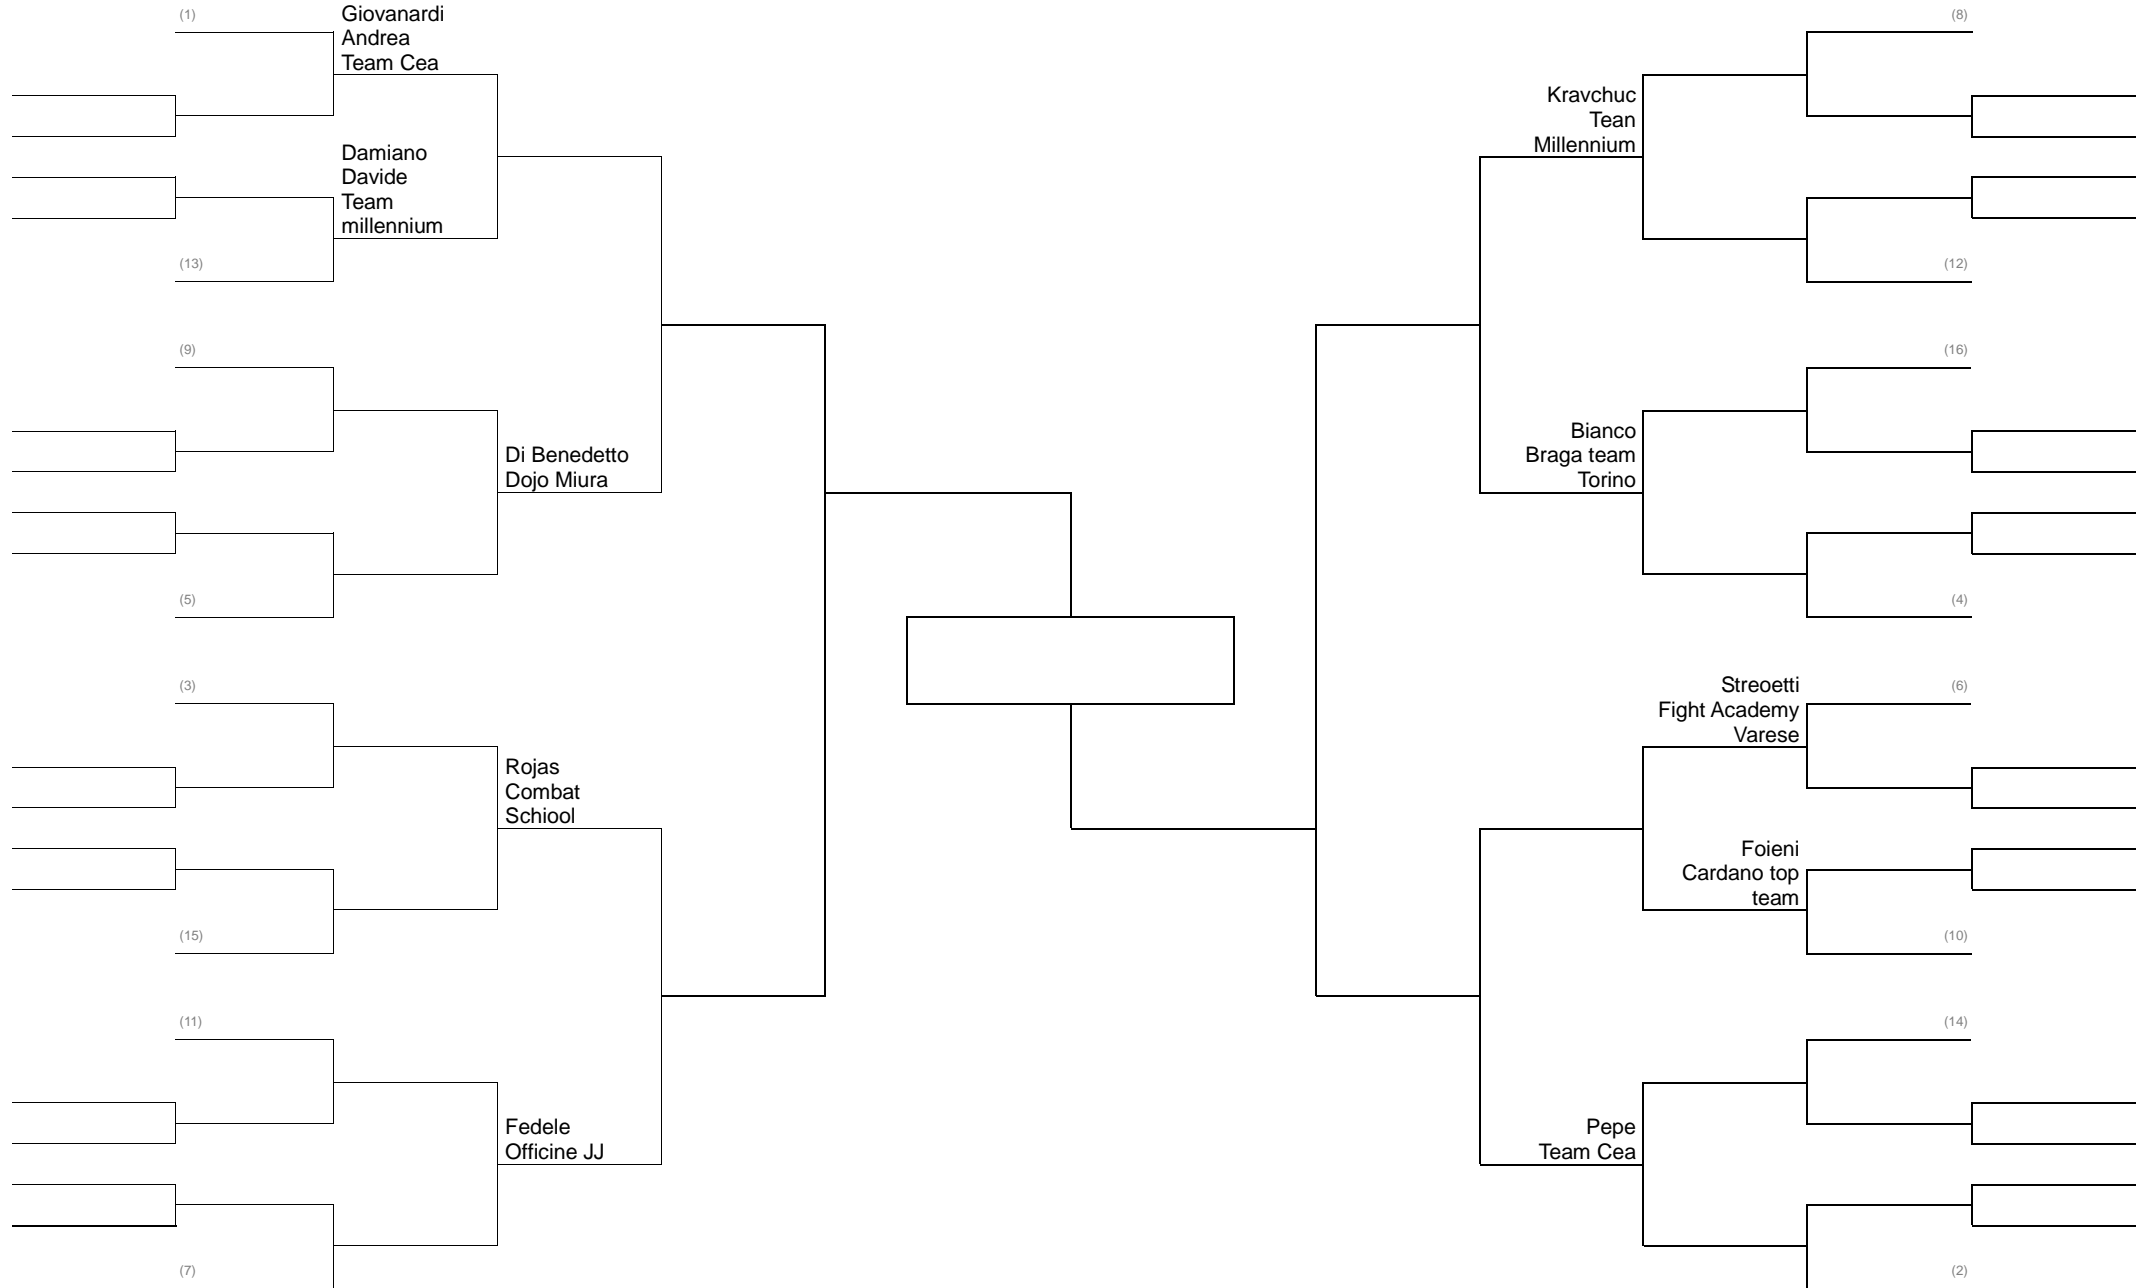

GRAPPLING CLASSE C-d 71 KG PESI LEGGERI