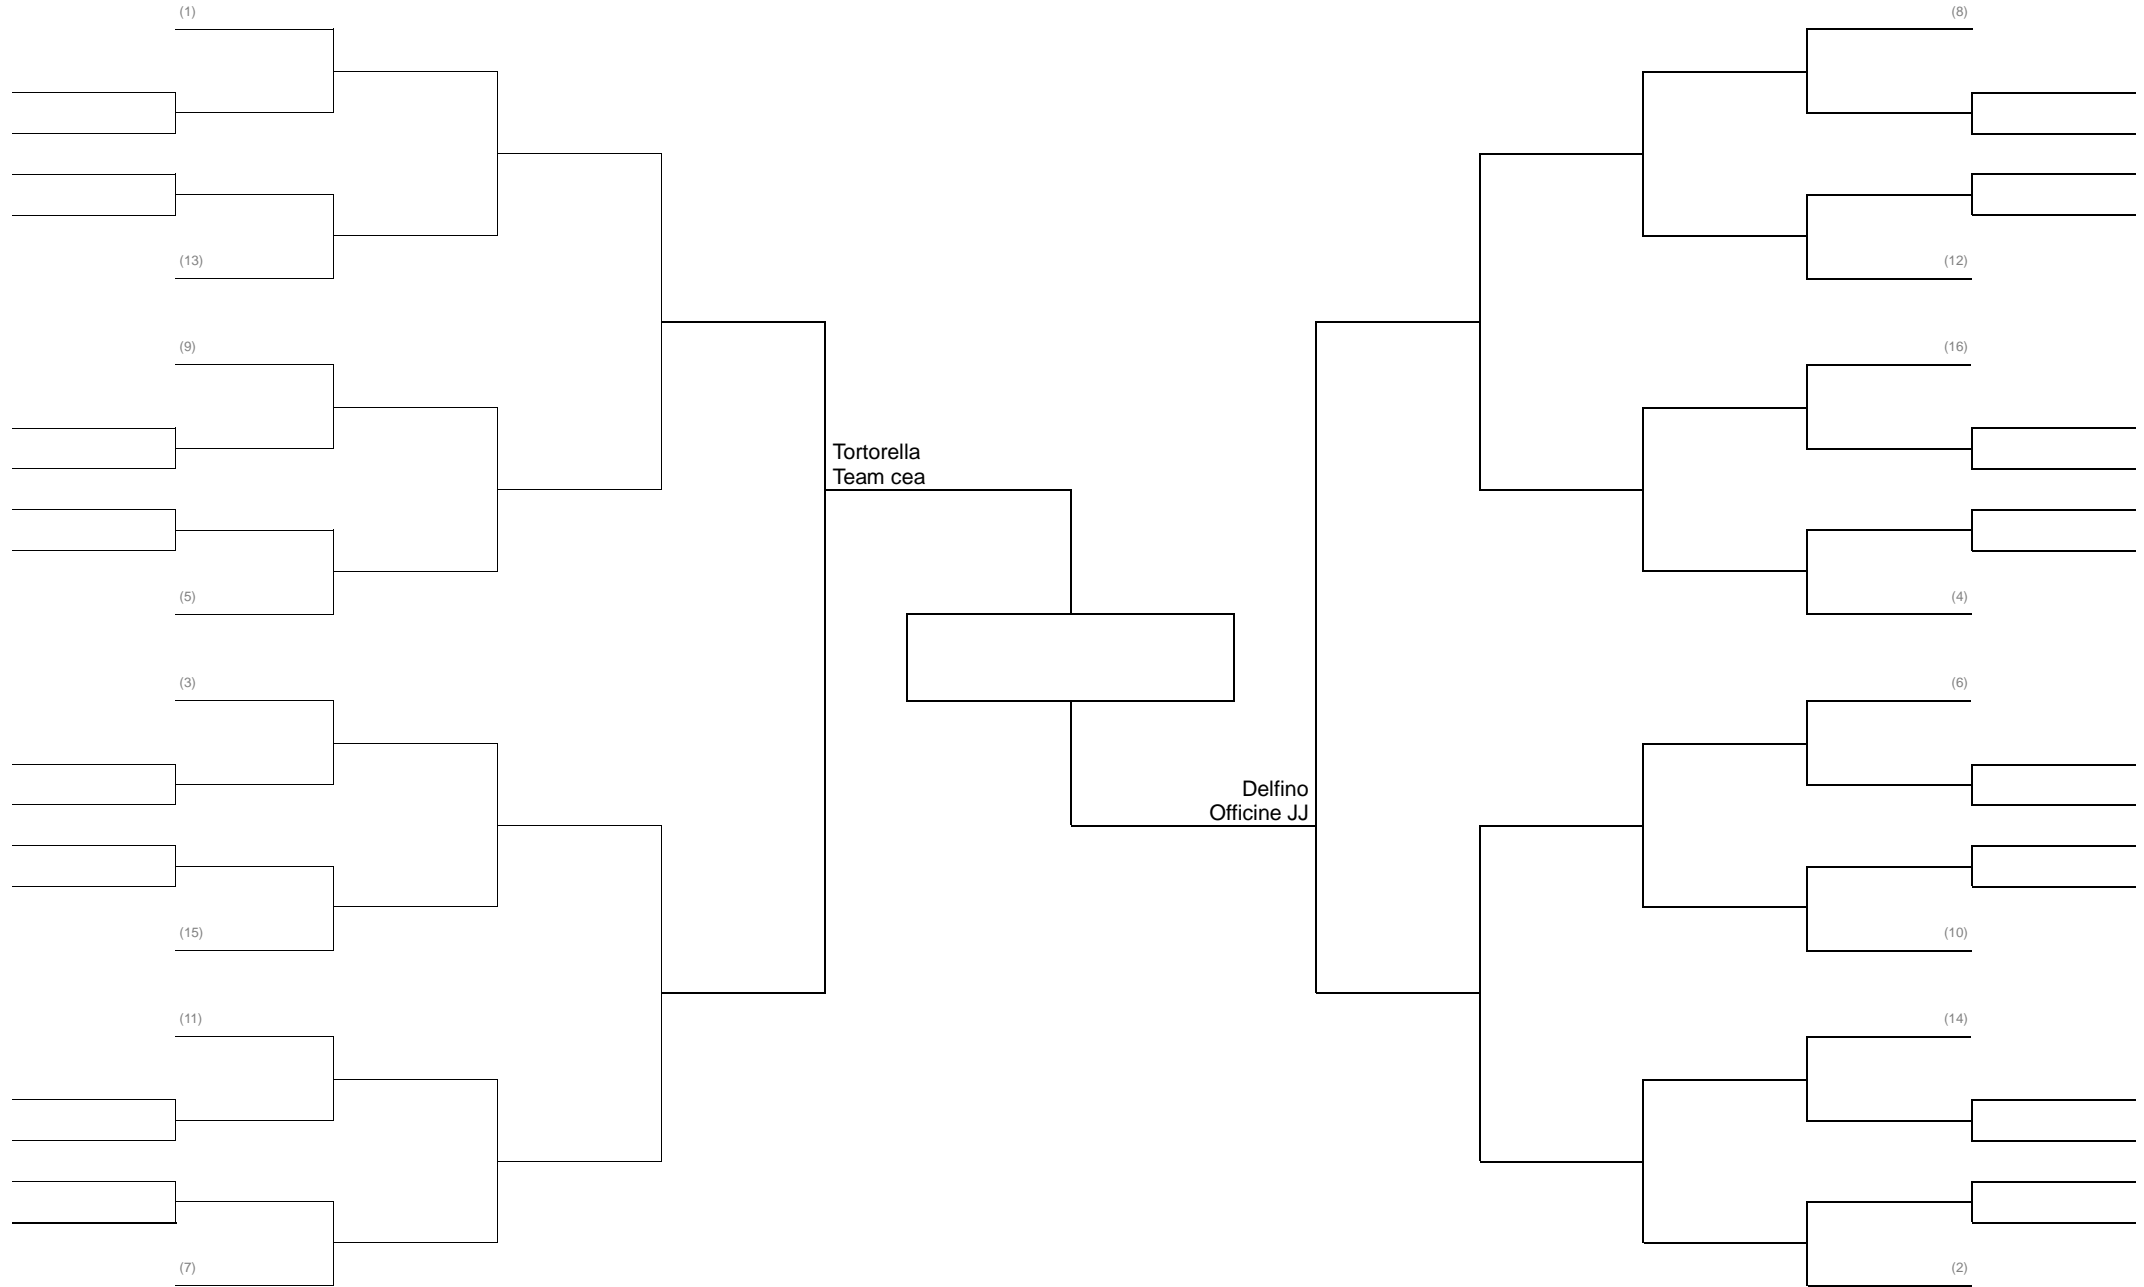

GRAPPLING CLASSE C-d 77 KG PESI WELTER