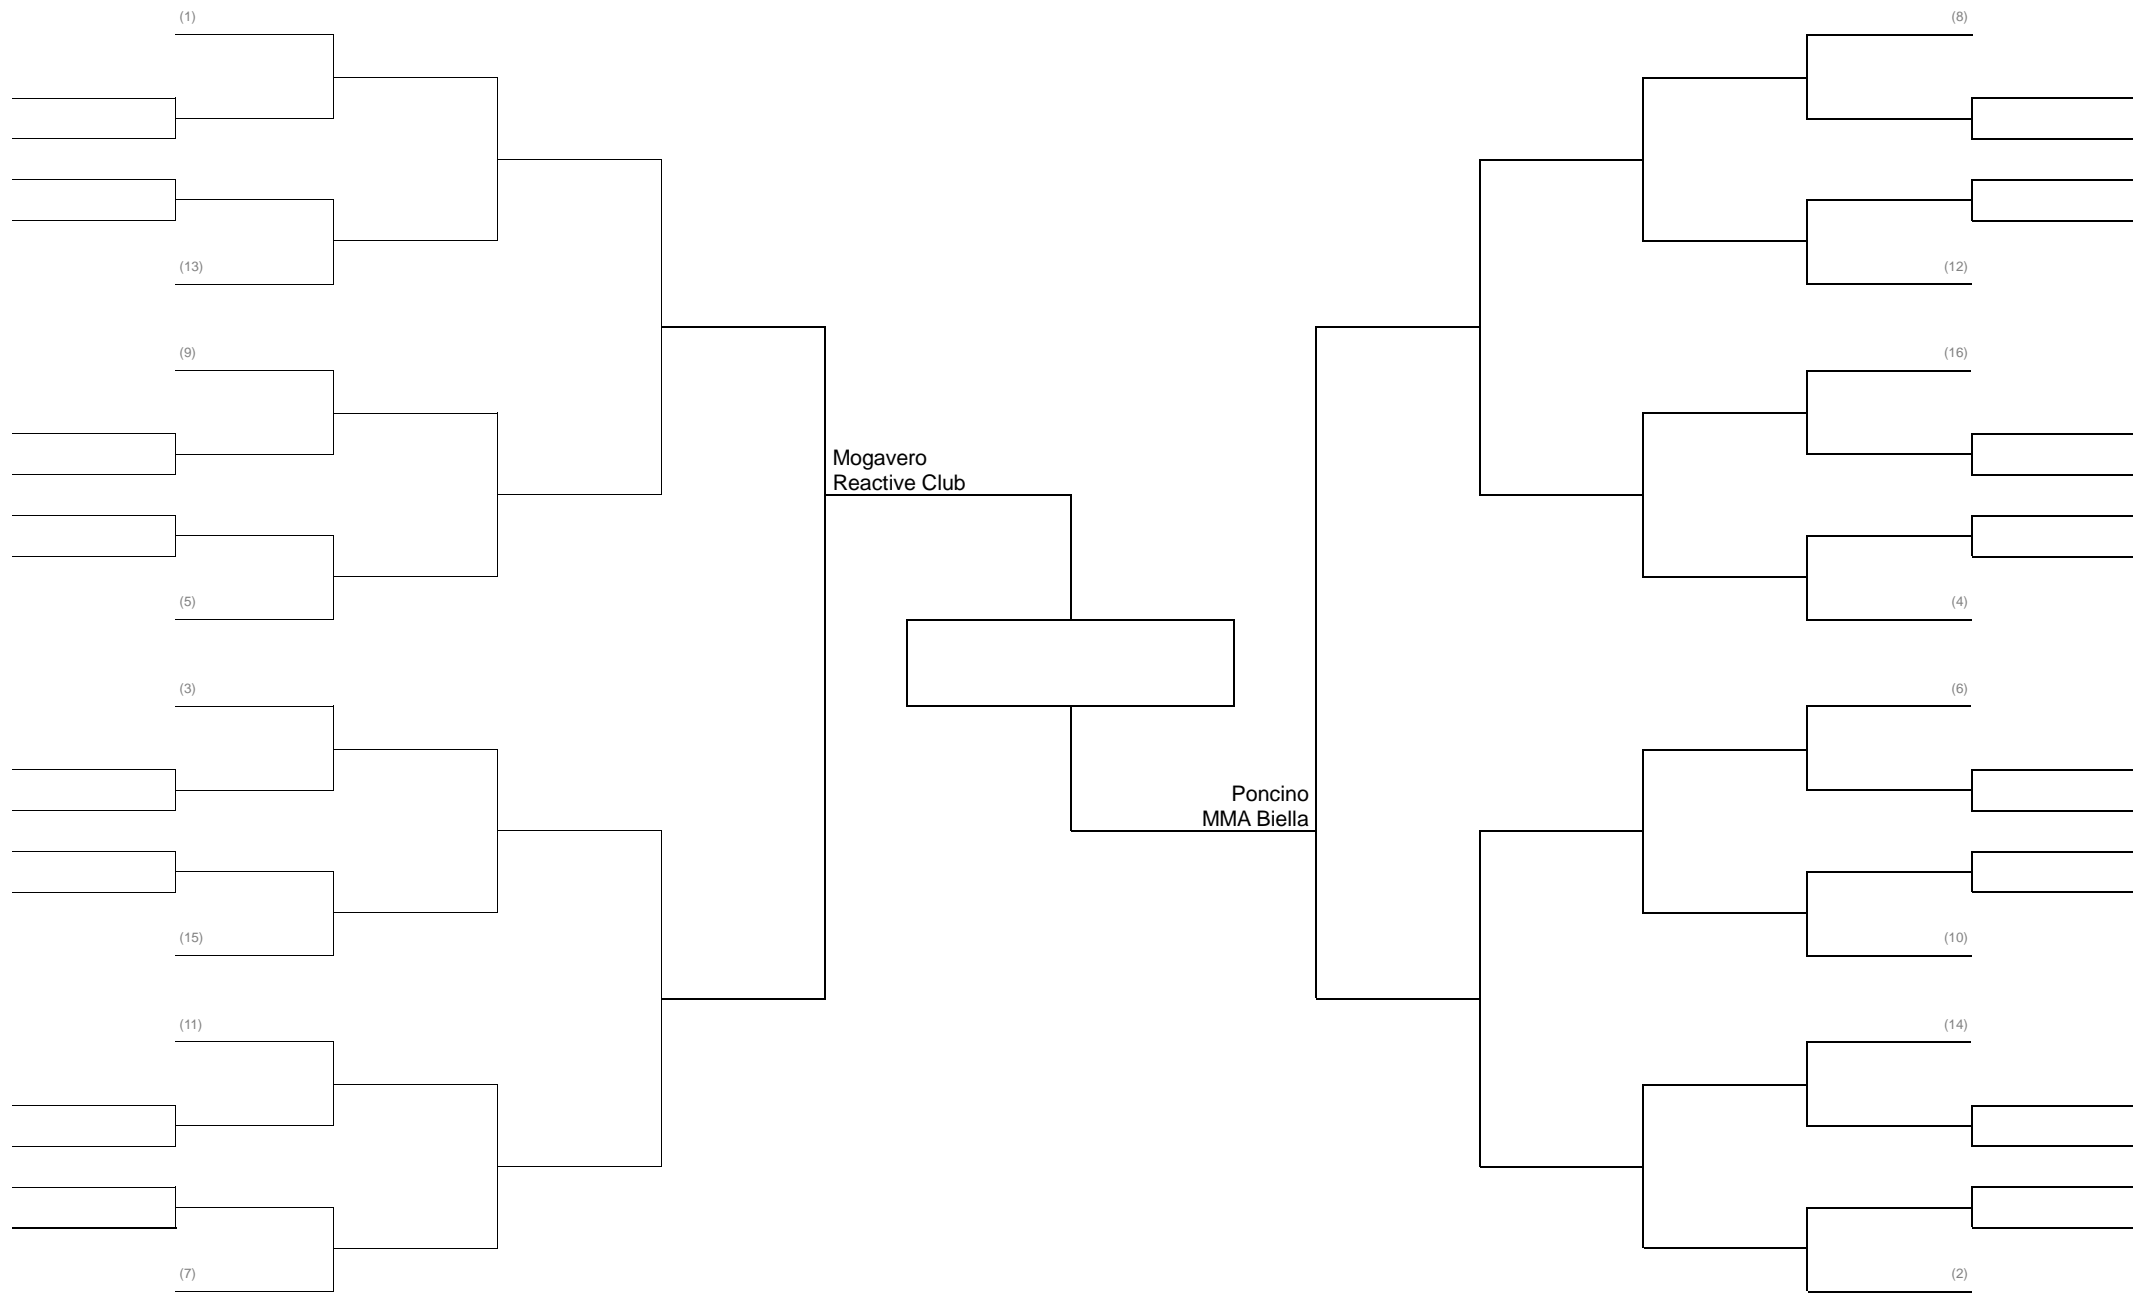

MMA LIGHT 62 KG PESI GALLO – GIRONE ITALIANA

MMA LIGHT 66 KG PESI PIUMA

MMA LIGHT 71 KG PESI LEGGERI

MMA LIGHT 77 KG PESI WELTER

MMA LIGHT 84 KG PESI MEDI

MMA LIGHT 93 KG PESI MASSIMI LEGGERI

MMA LIGHT Femminile Fino 73 kg

MMA LIGHT FEMMINILE FINO A 57 KG (pesi Mosca) Girone Italiana

MMA LIGHT JUNIORS FINO A 61 kg CASCO GROSSO

MMA LIGHT CADETTI FINO A 76 kg CASCO GROSSO

GRAPPLING CLASSE A 71 KG PESI LEGGERI Girone Italiana