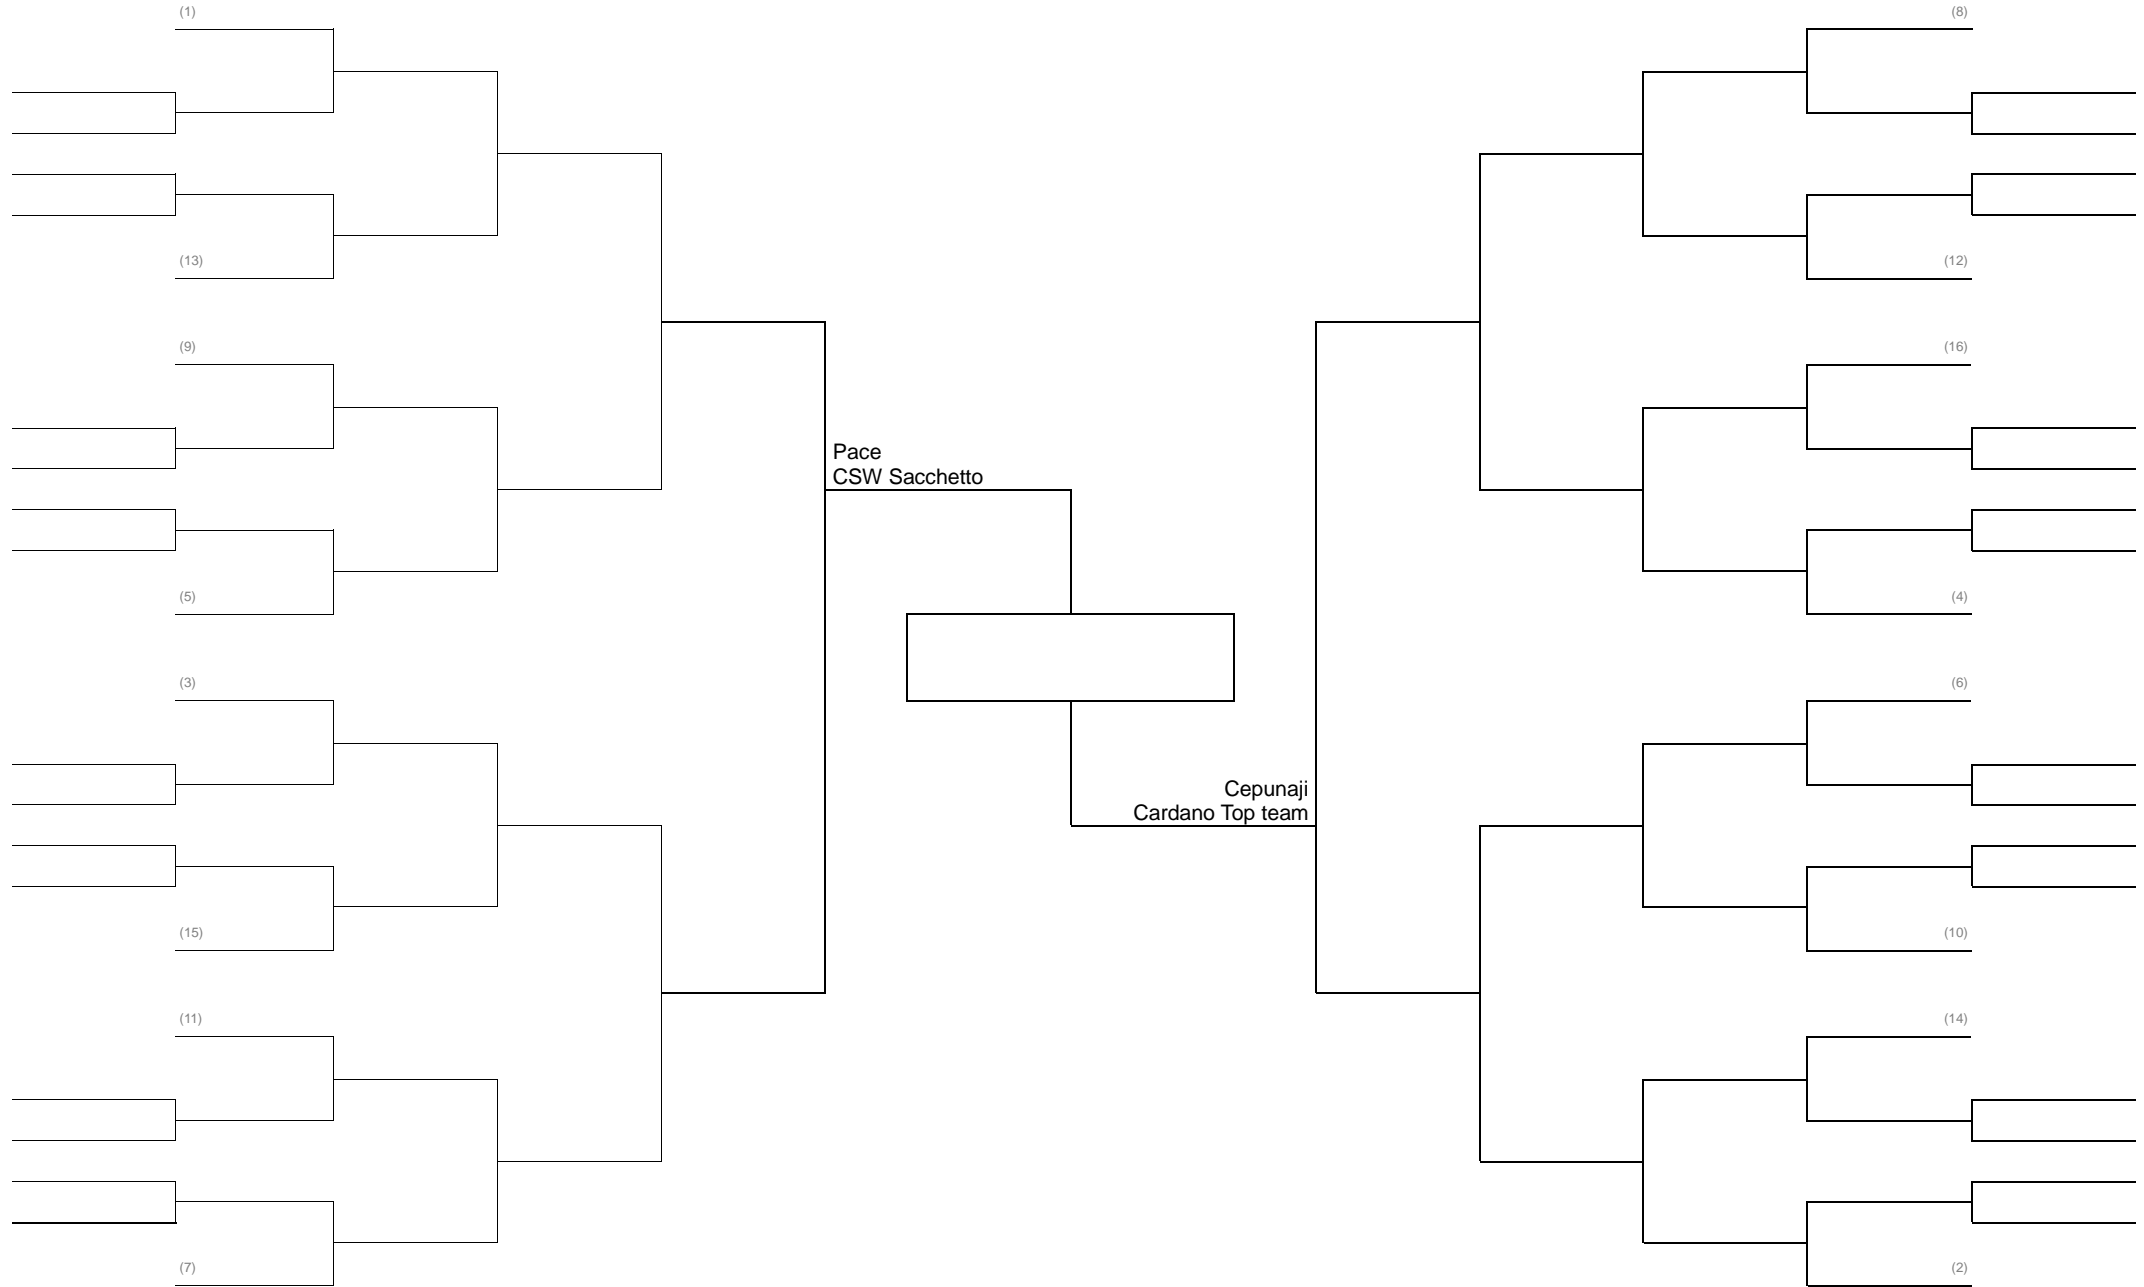

GRAPPLING CLASSE A 77 KG WELTER

GRAPPLING CLASSE A 84/90 KG PESI MEDI/mediomassimi

GRAPPLING CLASSE A 100 KG PESI MASSIMI

GRAPPLING CLASSE B 62 KG PESI GALLO

GRAPPLING CLASSE B 66 KG PESI PIUMA

GRAPPLING CLASSE B 71 KG PESI LEGGERI GIRONE ITALIANA