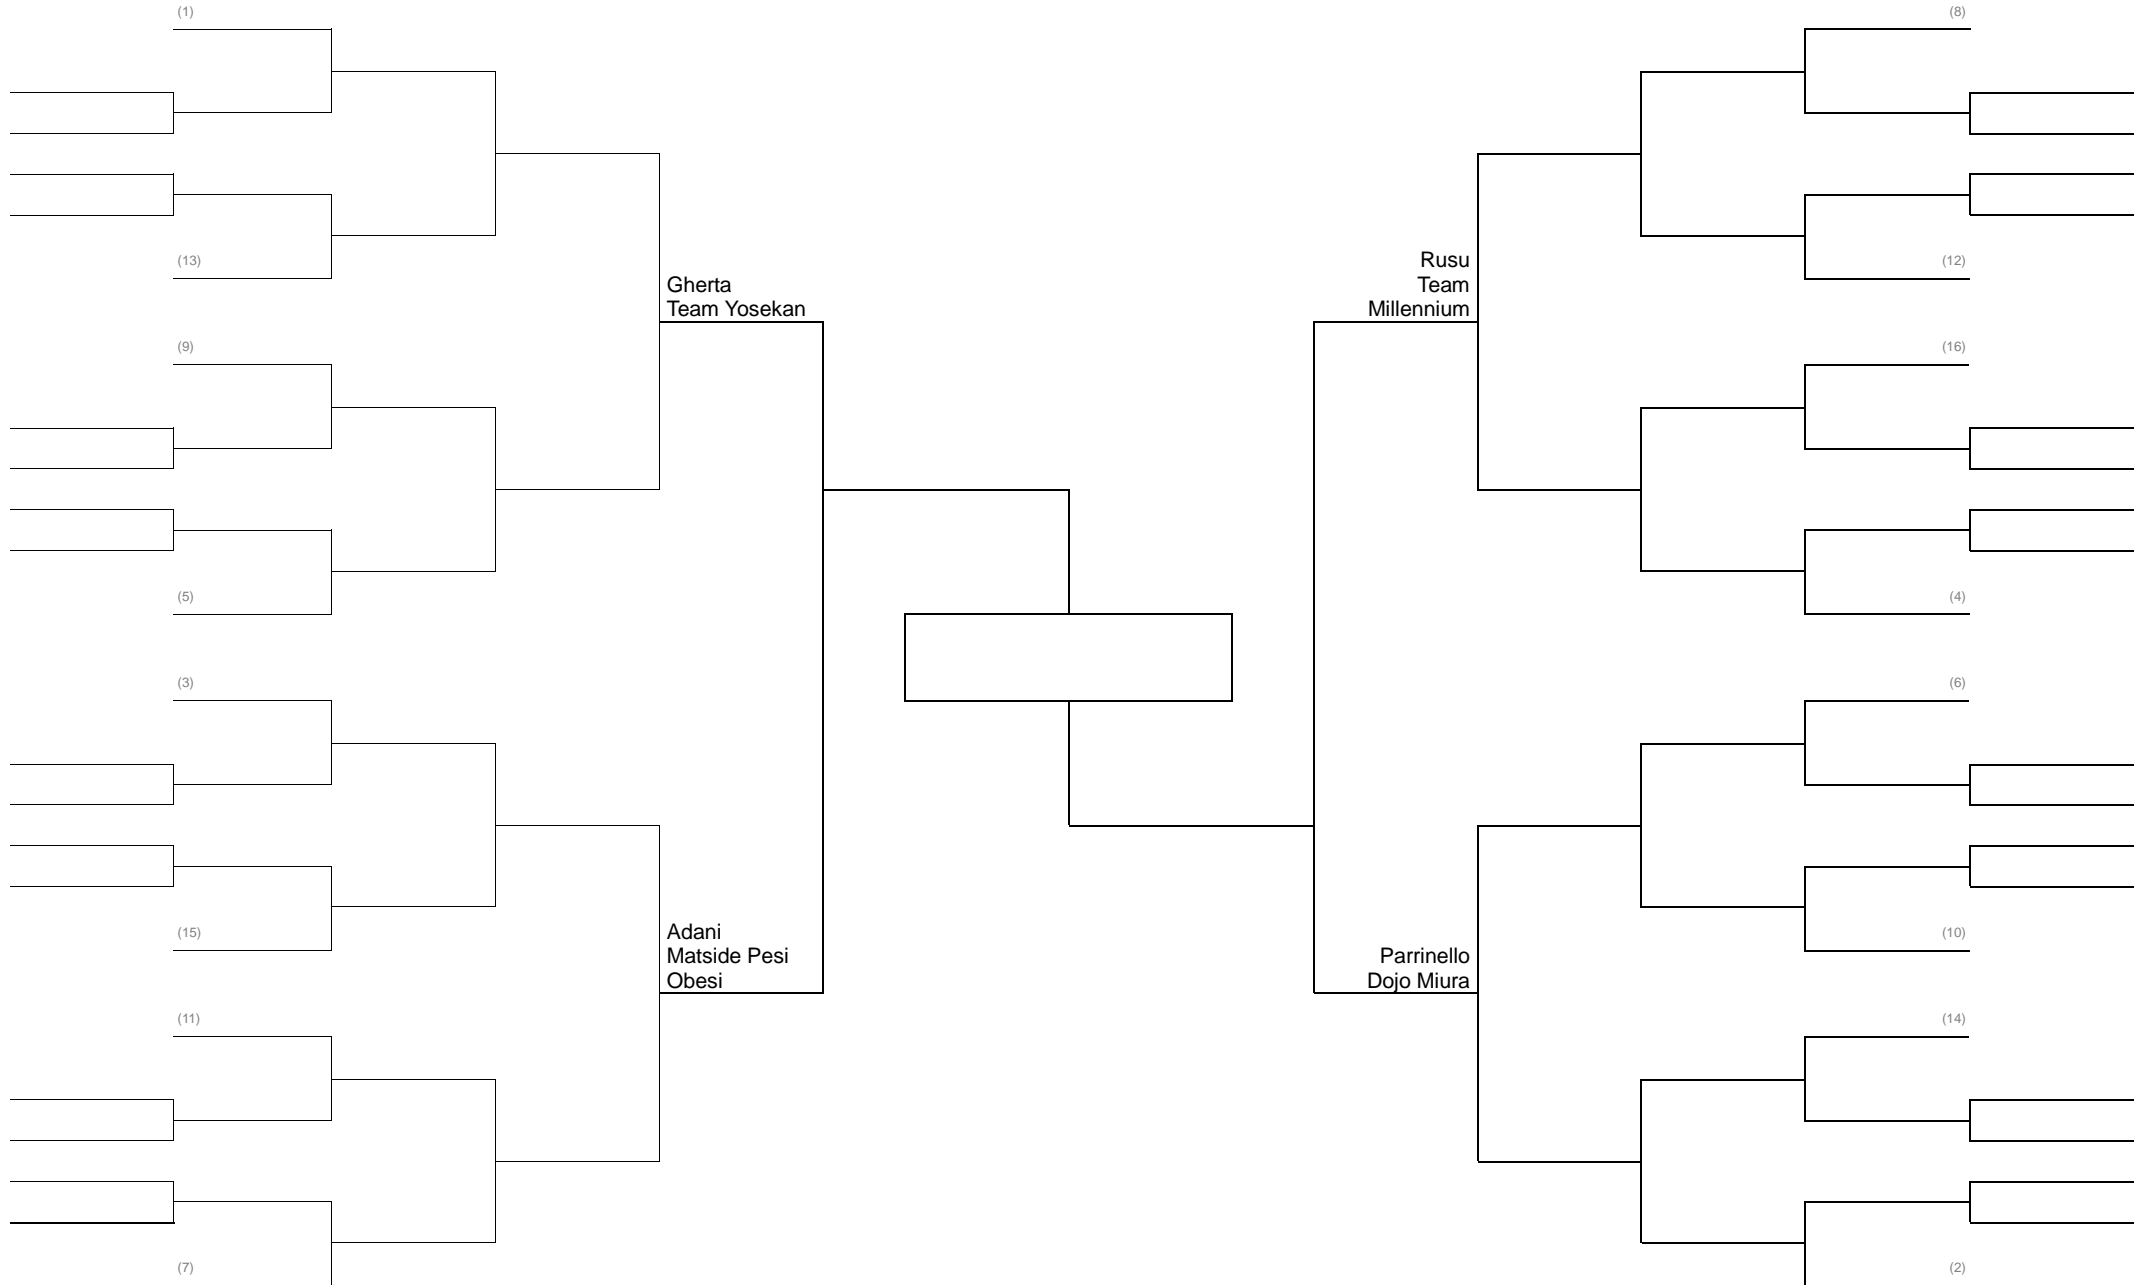

GRAPPLING CLASSE B 77 KG PESI WELTER

GRAPPLING CLASSE B 84 KG PESI MEDI

GRAPPLING FEMMINILE 58 KG PESI MOSCA

GRAPPLING FEMMINILE 70 KG

GRAPPLING CLASSE C-D 62 KG PESI GALLO

GRAPPLING CLASSE C-d 66 KG PESI PIUMA